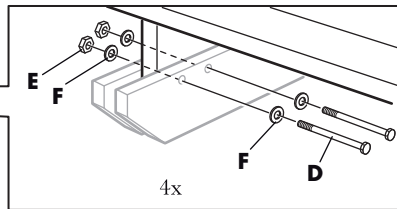

# QUATTRO Picnic

MONTERINGSANVISNING - ASSEMBLY INSTRUCTIONS  
MONTAGE - MONTAGEANLEITUNG

6

Fläsmutter M6

G = 16x

Låsmutter M8

Bricka 22 mm

E = 56x

F = 112x

Sexkantnyckel N4/5

1x

EDEN WOOD®

[www.edenwood.se](http://www.edenwood.se) [www.brapprodakter.se](http://www.brapprodakter.se)