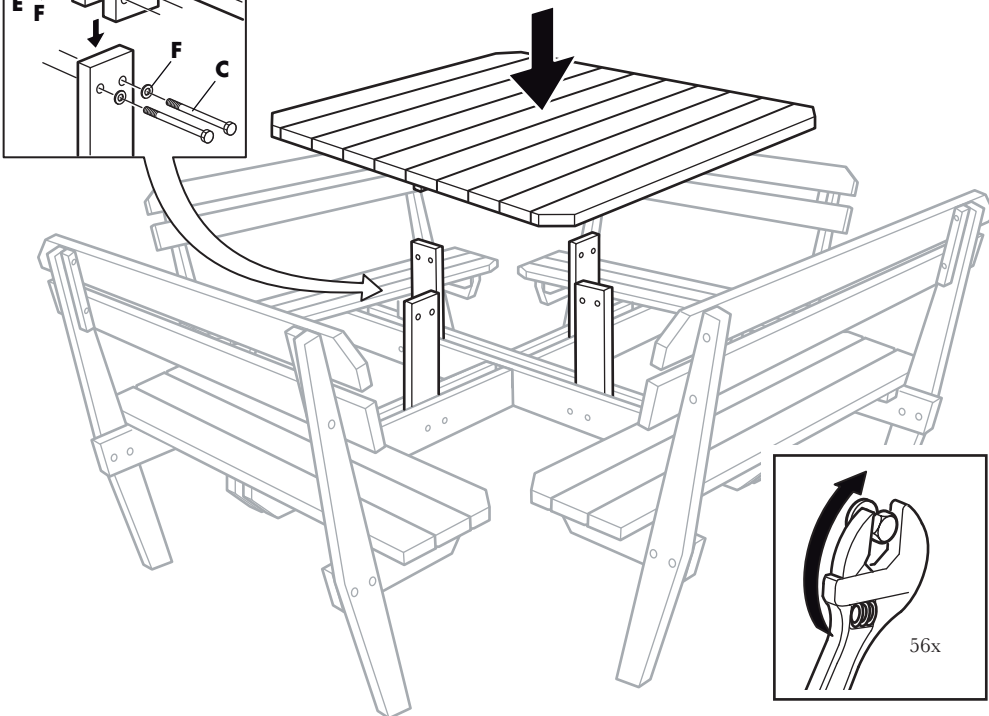

# QUATTRO Picnic

MONTERINGSANVISNING - ASSEMBLY INSTRUCTIONS  
MONTAGE - MONTAGEANLEITUNG

6

Fläsmutter M6

G = 16x

Låsmutter M8

Bricka 22 mm

E = 56x