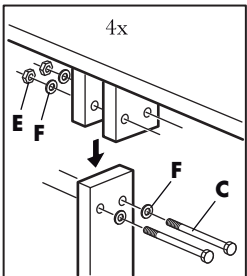

# QUATTRO Picnic

MONTERINGSANVISNING - ASSEMBLY INSTRUCTIONS  
MONTAGE - MONTAGEANLEITUNG

6

Fläsmutter M6

G = 16x

Låsmutter M8

Bricka 22 mm

E = 56x

F = 112x

Sexkantnyckel N4/5

1x

EDEN WOOD®

[www.edenwood.se](http://www.edenwood.se) [www.brapprodakter.se](http://www.brapprodakter.se)