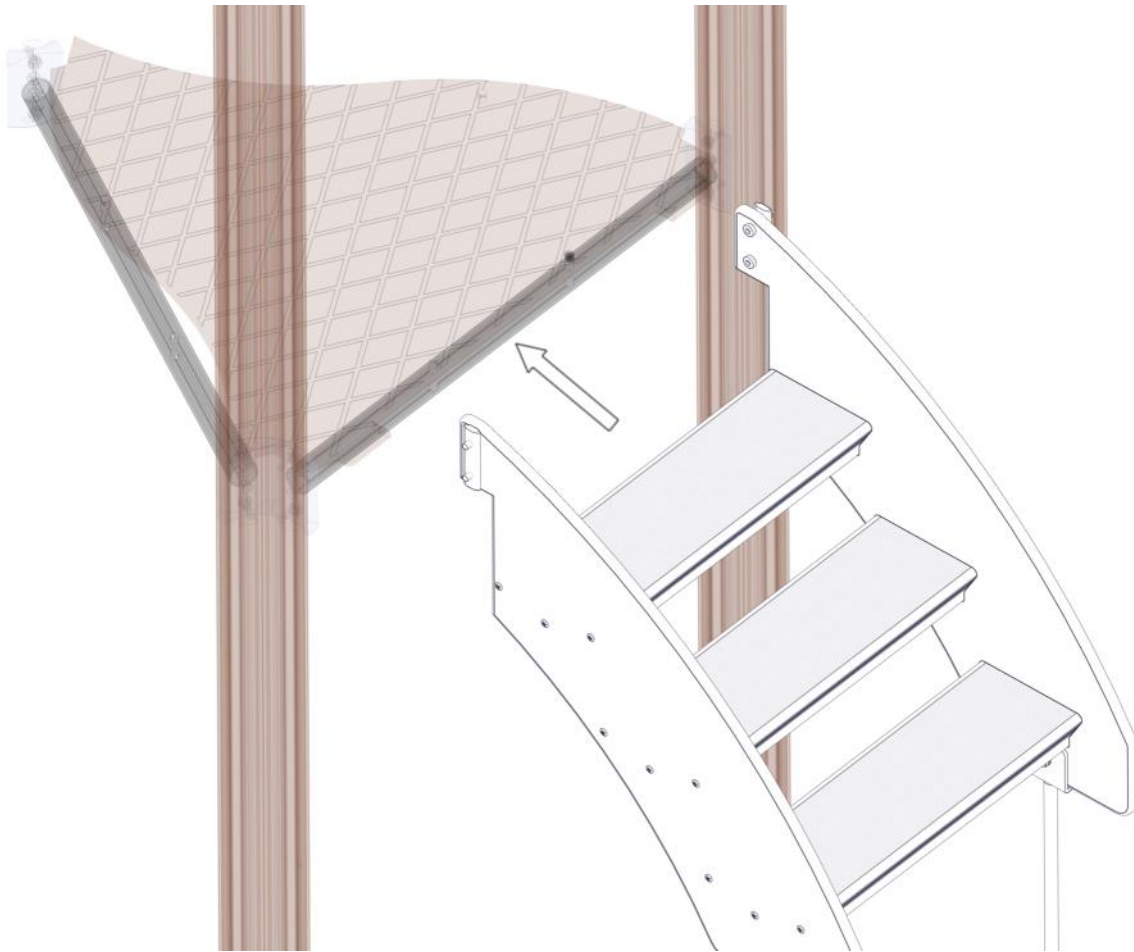

Montering av lekeapparatet / Assembly instructions / Montering av lekredskapet