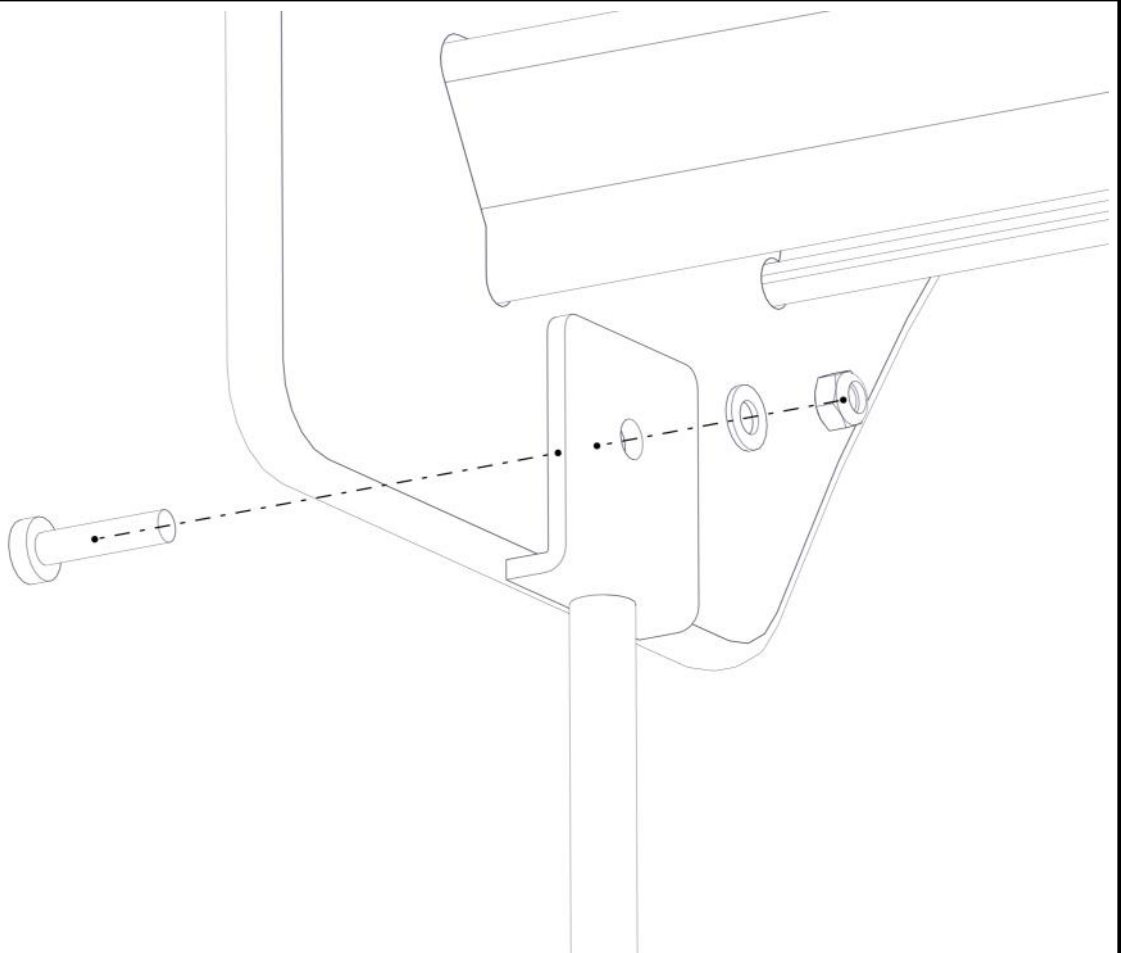

Part Name	Article nr.	Qty
Trapp H=0,55	01-290-097	1
Torx M8x25	04-000-025	2
Skive M8	04-050-008	2

Part Name	Article nr.	Qty
Låsemutter M8	04-040-008	2