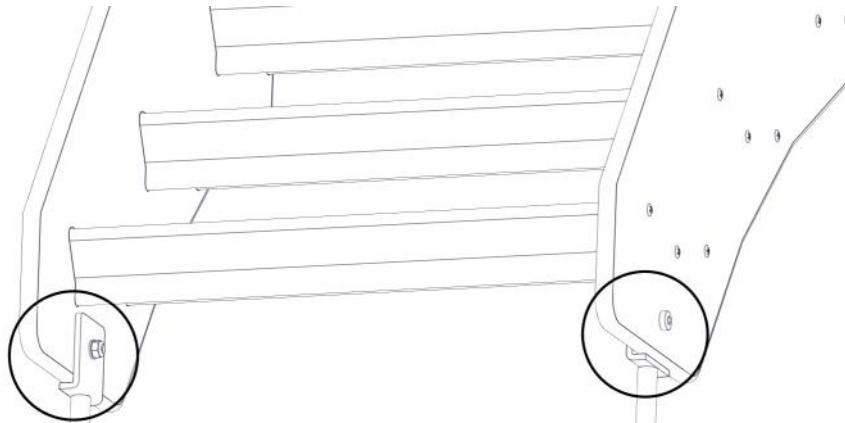

Montering av lekeapparatet / Assembly instructions / Montering av lekredskapet