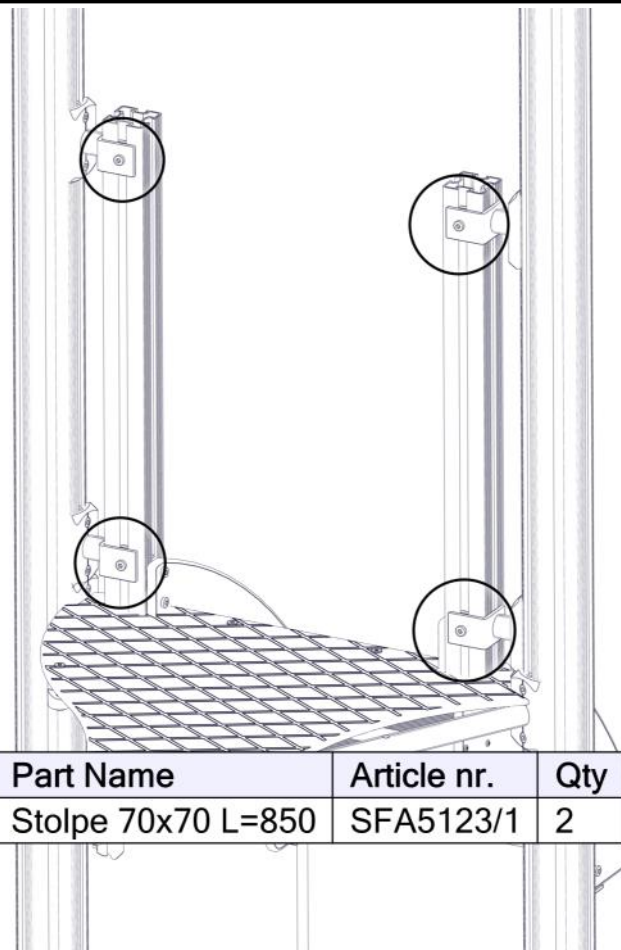

Montering av lekeapparatet / Assembly instructions / Montering av lekredskapet

Part Name	Article nr.	Qty
Stolpe 70x70 L=850	SFA5123/1	2