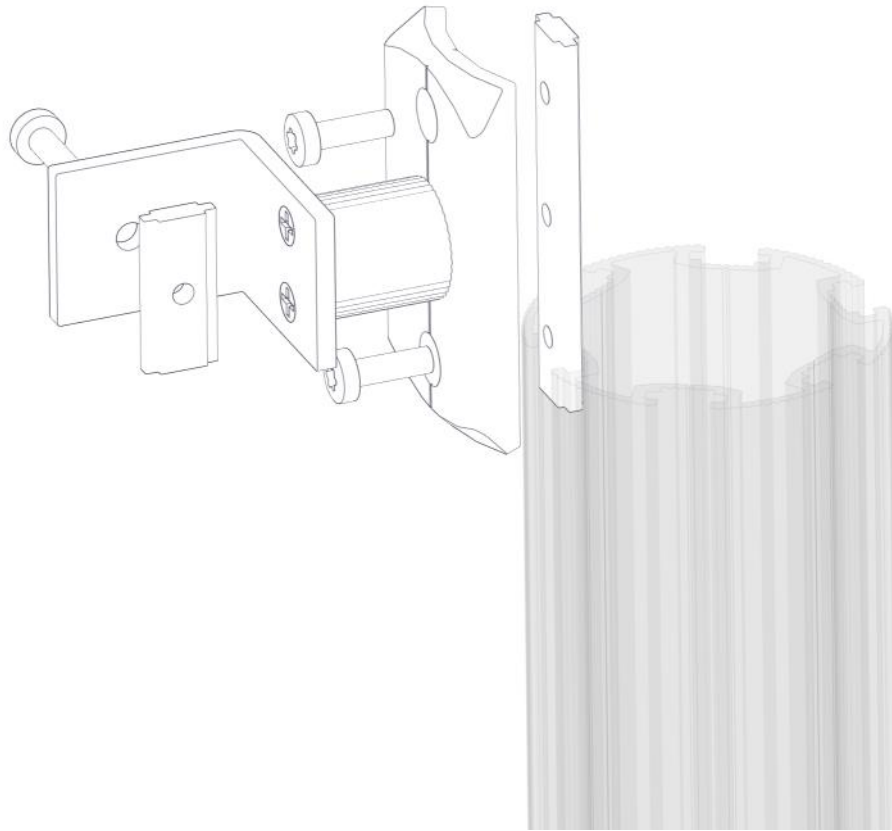

Montering av lekeapparatet / Assembly instructions / Montering av lekredskapet

Part Name	Article nr.	Qty
Stolpe 70x70 L=850	SFA5123/1	2