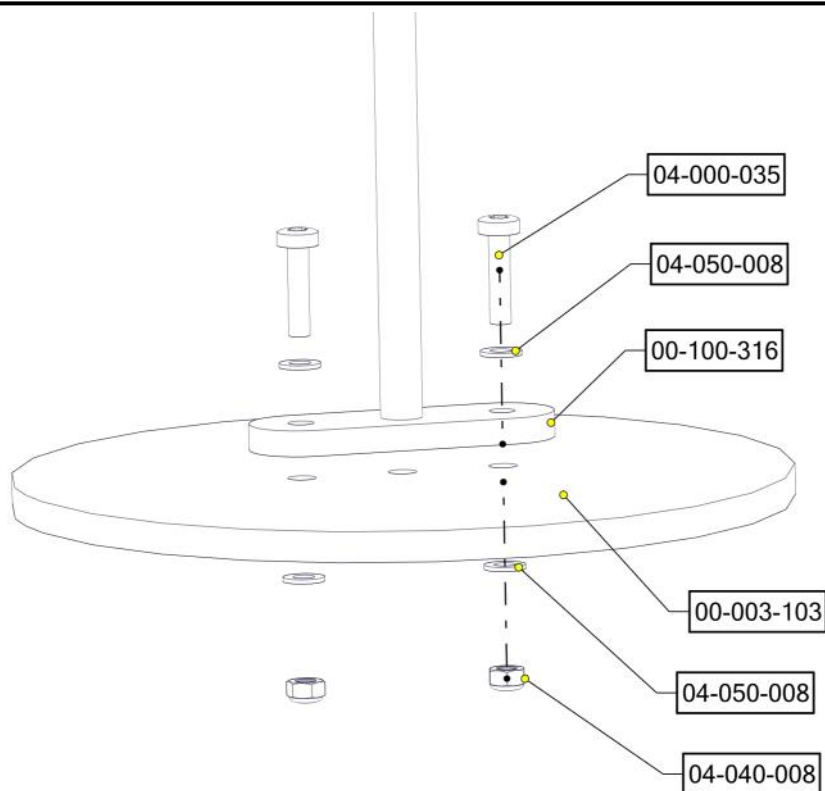

Boltepakker for / Boltpackage for / Bultpaket för

Sign. _____

Trapp H55 m/portal grå 01-290-101K	Navn	Artnr/dimensjon	Ant	Lev
	Stolpe 70x70 portal Lengde = 850 Sort	SFA5123/1	2	
	Endelokk til 70x70 stolpe	00-400-996	2	
	Brikke 50 1xM8 Brikke 120 3xM8 Brikke 90 2xM8	04-060-050 04-060-120 04-060-090	4 4 2	
	Feste portal cc880 VK70 Sort	01-400-231	4	

Montering av lekeapparatet / Assembly instructions / Montering av lekredskapet

Part Name	Article nr.	Qty
Torx M8x35	04-000-035	4
Stålforankring L=600	00-100-316	2
Skive M8	04-050-008	8

Part Name	Article nr.	Qty
Låsemutter M8	04-040-008	4
Fundament plate	00-003-103	2

Montering av lekeapparatet / Assembly instructions / Montering av lekredskapet

Part Name	Article nr.	Qty
Trapp H=0,55	01-290-097	1
Torx M8x25	04-000-025	2
Skive M8	04-050-008	2

Part Name	Article nr.	Qty
Låsemutter M8	04-040-008	2