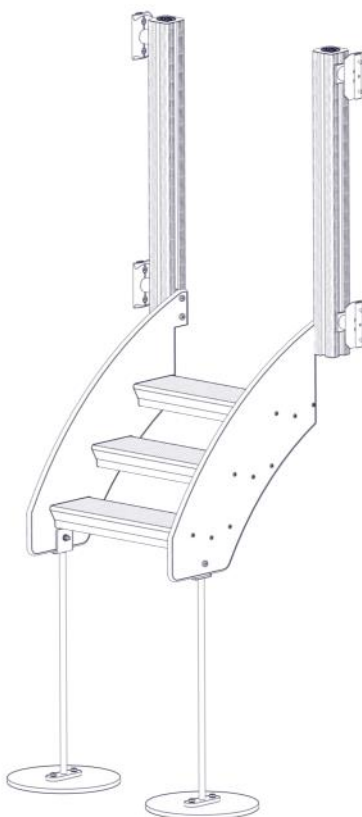

N**Monteringsanvisning****EN****Assembly Instructions****S****Monteringsanvisning**

Produkt nr. / Product no. / Produkt nr.

01-290-101K**Grå**

Ord. nr. _____

Dato. _____

Sign. _____

**søve**

Søve AS
Grønnvoldveien 290
3830 Ulefoss - Norway
Tlf: +47 35 94 65 65
www.sove.no

Søve AB
EA Rosengrensgatan 32
421 31 Västra Frölunda
Phone: +46 (0)31 773 97 00
www.sove.se

Boltepakker for / Boltpackage for / Bultpaket för		Sign. _____		
Trapp H55 m/portal grå 01-290-101K	Navn	Artnr/dimensjon	Ant	Lev
	Trapp H=550mm B=520mm Grå	01-290-097	1	
	Torx M8x25 Torx M8x35	04-000-025 04-000-035	14 8	
	Skive M8	04-050-008	14	
	Låsemutter M8	04-040-008	6	
	Fundamentplate Rund	00-003-103	2	
	Stålforankring Lengde = 600mm	00-100-316	2	

Boltepakker for / Boltpackage for / Bultpaket för

Sign. _____

Trapp H55 m/portal grå 01-290-101K	Navn	Artnr/dimensjon	Ant	Lev
	Stolpe 70x70 portal Lengde = 850 Sort	SFA5123/1	2	
	Endelokk til 70x70 stolpe	00-400-996	2	
	Brikke 50 1xM8 Brikke 120 3xM8 Brikke 90 2xM8	04-060-050 04-060-120 04-060-090	4 4 2	
	Feste portal cc880 VK70 Sort	01-400-231	4	

Montering av lekeapparatet / Assembly instructions / Montering av lekredskapet

Part Name	Article nr.	Qty
Torx M8x35	04-000-035	4
Stålforankring L=600	00-100-316	2
Skive M8	04-050-008	8

Part Name	Article nr.	Qty
Låsemutter M8	04-040-008	4
Fundament plate	00-003-103	2