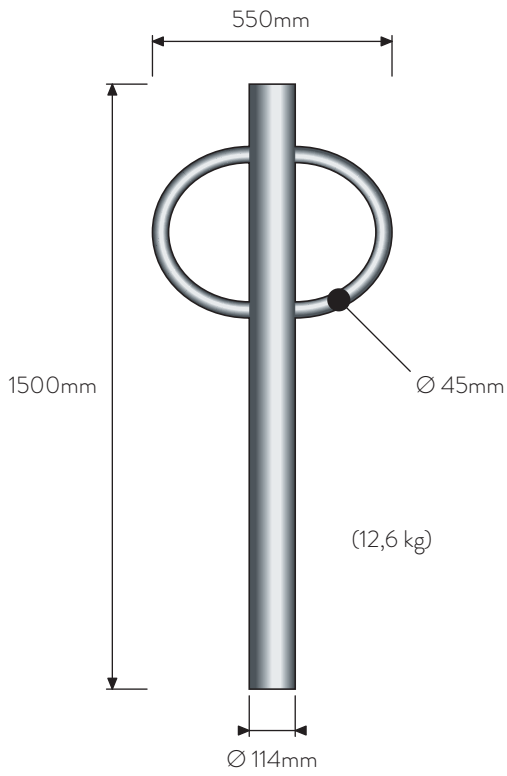

CYKELSTÄLL WATCH

BIKESTAND WATCH • FAHRRADSTAND WATCH

1

2

3

FORMENTA

Box 525, 331 25 Värnamo, Sweden

+46 (0)370 - 692550