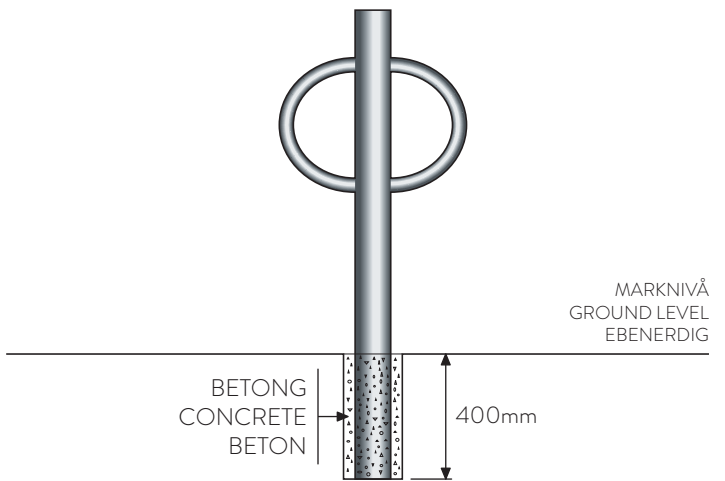

CYKELSTÄLL WATCH

BIKESTAND WATCH • FAHRRADSTAND WATCH

1

2

3

FORMENTA

Box 525, 331 25 Värnamo, Sweden

+46 (0)370 - 692550