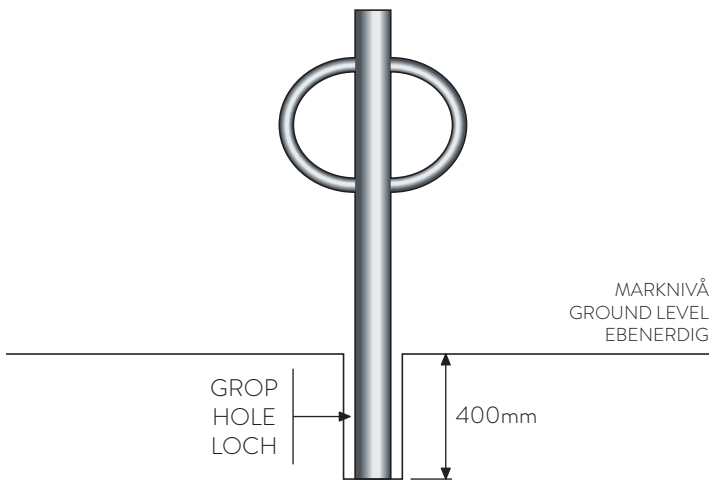

CYKELSTÄLL WATCH

BIKESTAND WATCH • FAHRRADSTAND WATCH

1

2

3

FORMENTA

Box 525, 331 25 Värnamo, Sweden

+46 (0)370 - 692550