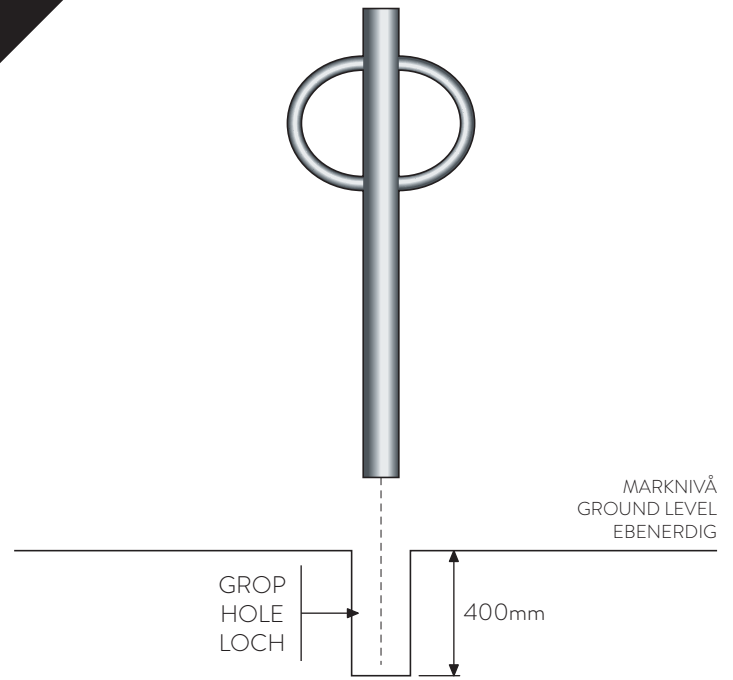

CYKELSTÄLL WATCH

BIKESTAND WATCH • FAHRRADSTAND WATCH

1

2

3

FORMENTA

Box 525, 331 25 Värnamo, Sweden

+46 (0)370 - 692550