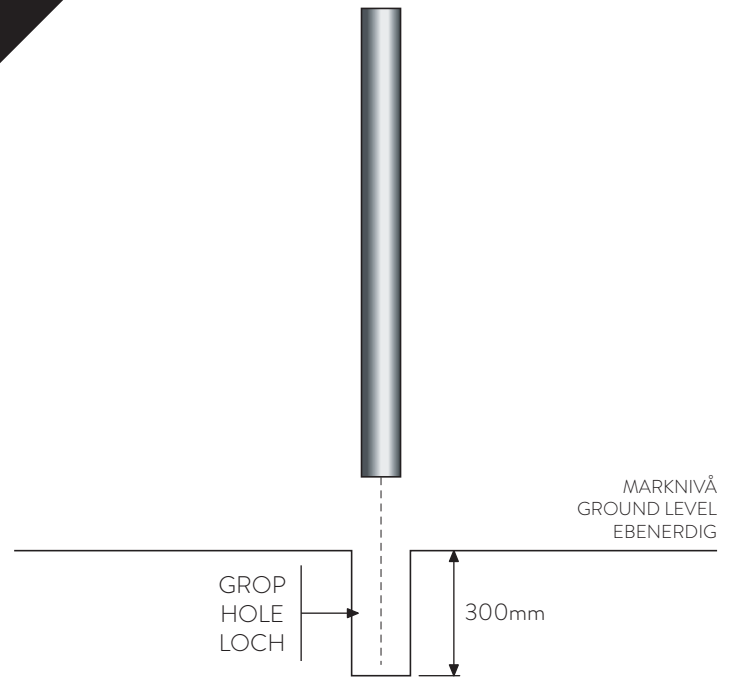

POLLARE AVENUE

BOLLARD AVENUE • POLLER AVENUE

1

2

3

FORMENTA

Box 525, 331 25 Värnamo, Sweden

+46 (0)370 - 692550