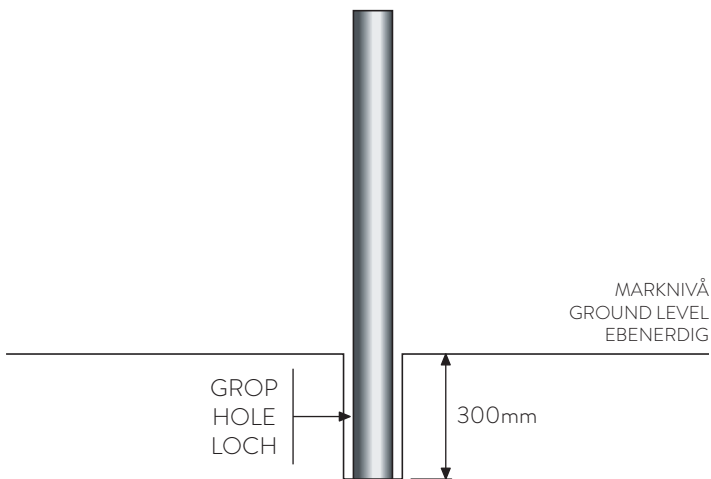

POLLARE AVENUE

BOLLARD AVENUE • POLLER AVENUE

1

2

3

FORMENTA

Box 525, 331 25 Värnamo, Sweden

+46 (0)370 - 692550