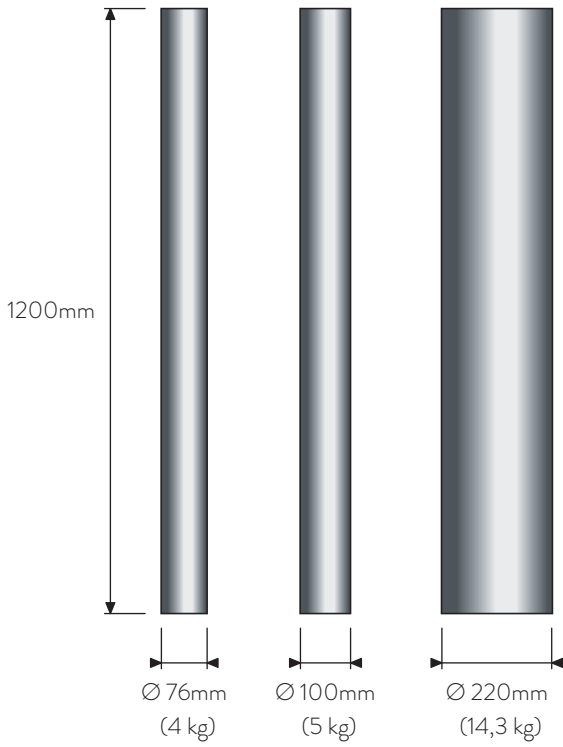

POLLARE AVENUE

BOLLARD AVENUE • POLLER AVENUE

1

2

3

FORMENTA

Box 525, 331 25 Värnamo, Sweden

+46 (0)370 - 692550