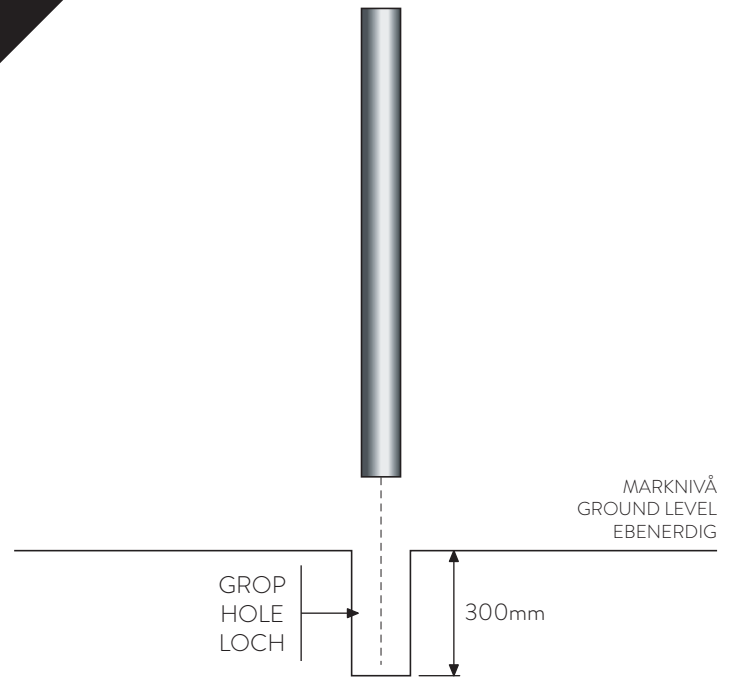

# POLLARE AVENUE

BOLLARD AVENUE • POLLER AVENUE

1

2

3

**FORMENTA**

Box 525, 331 25 Värnamo, Sweden

+46 (0)370 - 692550