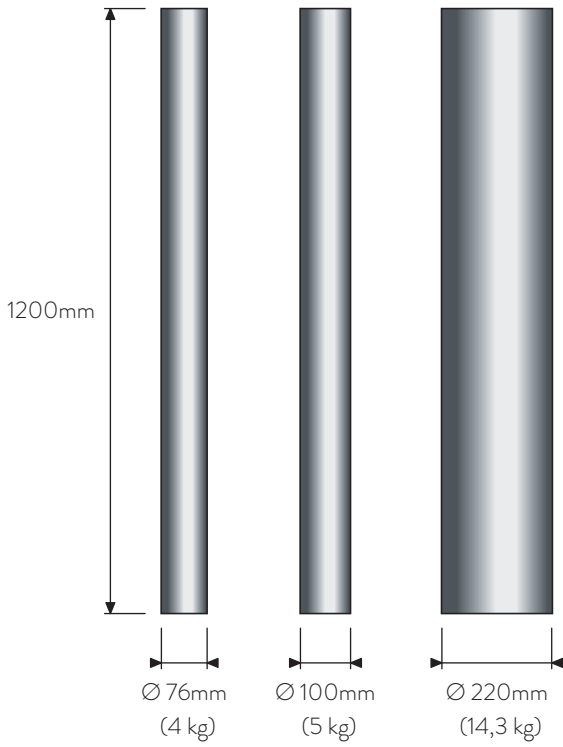

# POLLARE AVENUE

BOLLARD AVENUE • POLLER AVENUE

1

2

3

**FORMENTA**

Box 525, 331 25 Värnamo, Sweden

+46 (0)370 - 692550