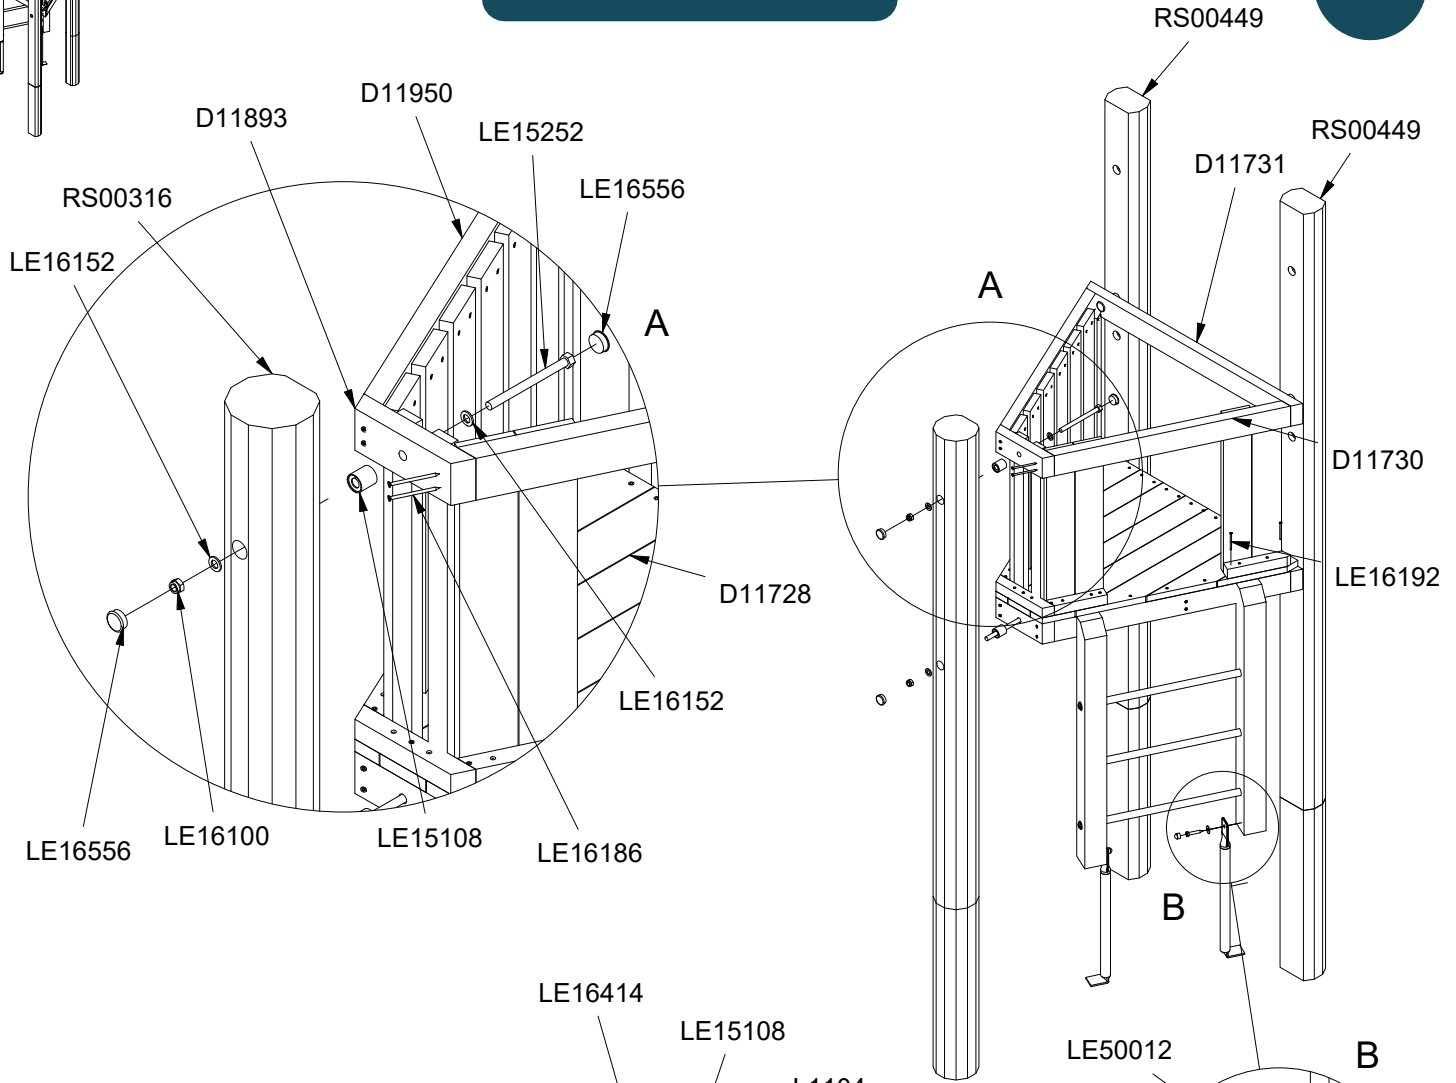

0102-023-001
0102-023-101

1/14

2

59h

72,4 m²

11,9 x 8 x 3,9 m

~3055 kg

~0,72 m³

312x47x234 cm

100 kg Bro

Parts List

QTY	PART NO	DESCRIP.
2	D12082	Ø160-180mm, Assembled
1	D12089	Ø120-140mm, Assembled
2	RS00313	Ø160-180 x 3950 mm
1	RS00314	Ø160-180 x 3600 mm
2	RS00315	Ø160-180 x 3000 mm
1	RS00316	Ø160-180 x 3000 mm
1	RS00398	Ø160-180 x 3600 mm
3	RS00449	Ø160-180 x 3600 mm
5	RS00450	Ø160-180 x 3600 mm
2	RS00451	Ø160-180 x 3950 mm

Parts List		
QTY	PART NO	DESCRIP.
3	D11341	1150x750mm, 620mm Gap
6	D11342	1150x750mm, 490mm Gap
3	D11343	930x750mm, Closed
4	D11345	930x750mm, 490mm Gap
1	D11728	1096x964x28mm
1	D11730	995x707mm, 490mm Gap
1	D11731	964x1150x95
1	D11893	269x708
1	D11950	995x707mm, Closed
1	D11985	750x165mm
1	D11986	750x165mm
2	D12075	930x750mm, Ø690mm Gap
1	D41015	930x750mm, 490mm Gap
5	M20009	1150x1020mm

Parts List		
QTY	PART NO	DESCRIP.
1	D11520	700x1633x877
1	D11719	Guardralis
1	D11771	Ø690x1633mm
1	D11776	Taifun rope, assembled
1	D11940	Disk
1	D12076	Mountain plate Fh: 1800 mm
2	D12087	1584x1020x173mm, Assembled
2	D12088	1633x73x916 mm, Guardralis
1	D12090	852x393x618mm
2	D12092	810x373x550
1	D12097	Ladder
1	D41016	90x90x180mm
4	LE15116	L: 600mm
1	LE20372	Slide tubes
1	LE22008	GH:1750-2000
1	LE50010	750x1426
1	LE50012	795x1125x90
1	M20098	1550x1680mm
1	S22542	Taifun