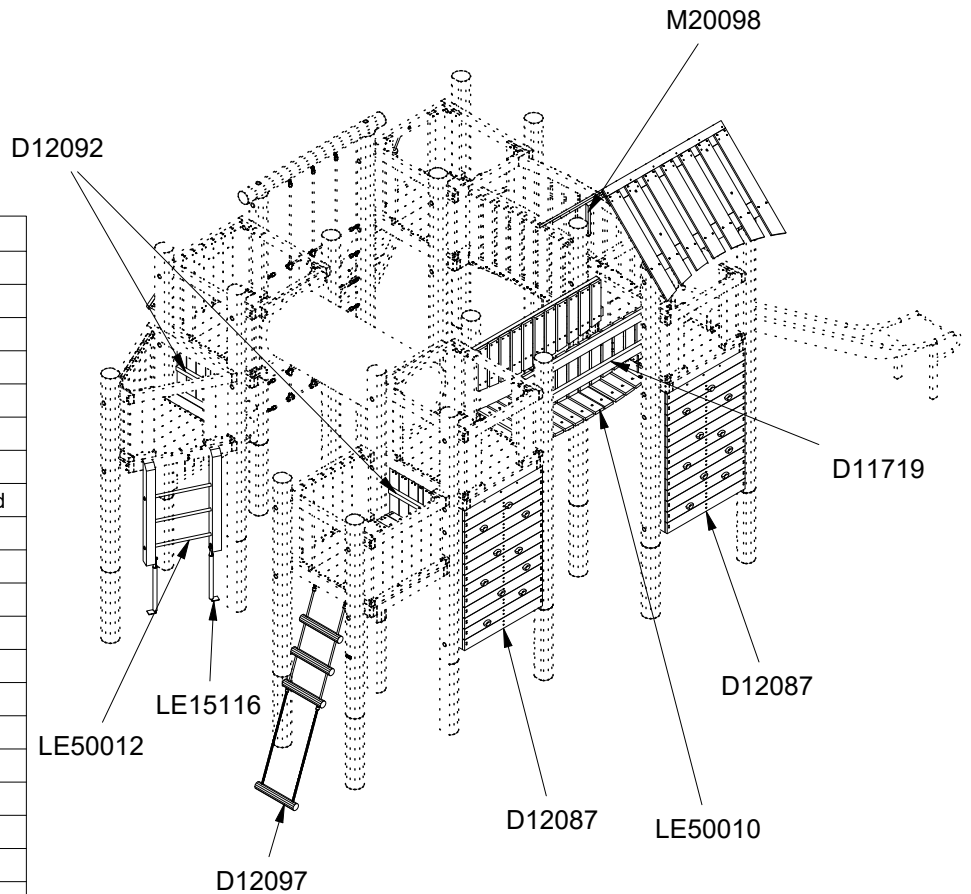

0102-023-001
0102-023-101

1/14

2

59h

72,4 m²

11,9 x 8 x 3,9 m

~3055 kg

~0,72 m³

312x47x234 cm

100 kg Bro

Parts List

QTY	PART NO	DESCRIP.
2	D12082	Ø160-180mm, Assembled
1	D12089	Ø120-140mm, Assembled
2	RS00313	Ø160-180 x 3950 mm
1	RS00314	Ø160-180 x 3600 mm
2	RS00315	Ø160-180 x 3000 mm
1	RS00316	Ø160-180 x 3000 mm
1	RS00398	Ø160-180 x 3600 mm
3	RS00449	Ø160-180 x 3600 mm
5	RS00450	Ø160-180 x 3600 mm
2	RS00451	Ø160-180 x 3950 mm

Parts List		
QTY	PART NO	DESCRIP.
3	D11341	1150x750mm, 620mm Gap
6	D11342	1150x750mm, 490mm Gap
3	D11343	930x750mm, Closed
4	D11345	930x750mm, 490mm Gap
1	D11728	1096x964x28mm
1	D11730	995x707mm, 490mm Gap
1	D11731	964x1150x95
1	D11893	269x708
1	D11950	995x707mm, Closed
1	D11985	750x165mm
1	D11986	750x165mm
2	D12075	930x750mm, Ø690mm Gap
1	D41015	930x750mm, 490mm Gap
5	M20009	1150x1020mm

Parts List		
QTY	PART NO	DESCRIP.
1	D11520	700x1633x877
1	D11719	Guardralis
1	D11771	Ø690x1633mm
1	D11776	Taifun rope, assembled
1	D11940	Disk
1	D12076	Mountain plate Fh: 1800 mm
2	D12087	1584x1020x173mm, Assembled
2	D12088	1633x73x916 mm, Guardralis
1	D12090	852x393x618mm
2	D12092	810x373x550
1	D12097	Ladder
1	D41016	90x90x180mm
4	LE15116	L: 600mm
1	LE20372	Slide tubes
1	LE22008	GH:1750-2000
1	LE50010	750x1426
1	LE50012	795x1125x90
1	M20098	1550x1680mm
1	S22542	Taifun