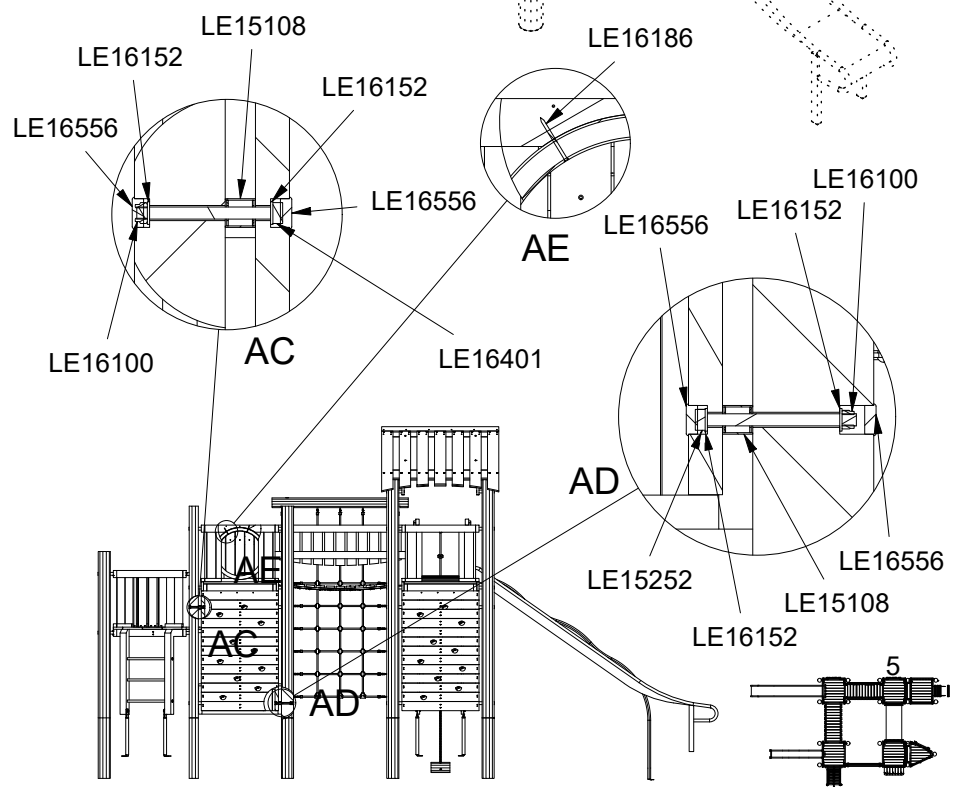

0102-023-001
0102-023-101

Parts List		
QTY	PART NO	DESCRIP.
1	D11341	1150x750mm, 620mm Gap
1	D11342	1150x750mm, 490mm Gap
2	D11345	930x750mm, 490mm Gap
1	D11520	700x1633x877
1	D12087	1584x1020x173mm, Assembled
2	D12088	1633x73x916 mm, Guardrails
16	LE15108	Ø38x40mm
4	LE15192	M16x190 mm
8	LE15196	M16x230 mm
4	LE15252	M16x200 mm
2	LE16022	M12x40 mm
2	LE16056	M12 cap nut
16	LE16100	M16 nut
28	LE16152	M16 - Ø30 mm
2	LE16168	M12 - Ø24 mm
3	LE16179	Ø5x30mm Ch
36	LE16185	Ø5x60 mm Ch
8	LE16186	6x100 Ch
6	LE16322	Ø8x80 Dh
28	LE16556	Ø42/38mm
1	LE22008	GH:1750-2000
1	LE99715	Ø14mm, l=200/130mm
1	M20009	1150x1020mm
1	M20098	1550x1680mm
2	RS00313	Ø160-180 x 3950 mm
2	RS00451	Ø160-180 x 3950 mm
1	V10417	HSS lang Ø7mm L:156mm

Parts List		
QTY	PART NO	DESCRIP.
1	D11342	1150x750mm, 490mm Gap
2	D11343	930x750mm, Closed
1	D11985	750x165mm
1	D11986	750x165mm
1	D12092	810x373x550
1	D12097	Ladder
2	LE13100	Shackle
8	LE15108	Ø38x40mm
4	LE15194	M16x210 mm
4	LE15196	M16x230 mm
2	LE15901	3x16, PH
1	LE15910	Name tag
2	LE16048	Eyebolt 10x120mm
8	LE16100	M16 nut
16	LE16152	M16 - Ø30 mm
4	LE16186	6x100 Ch
4	LE16192	5x80mm
2	LE16502	Spacer 6mm
16	LE16556	Ø42/38mm
1	LE16599	Sealtite 970 1,5ml
1	LE99708	Ø8mm, l=170/100 mm
1	M20009	1150x1020mm
2	RS00315	Ø160-180 x 3000 mm