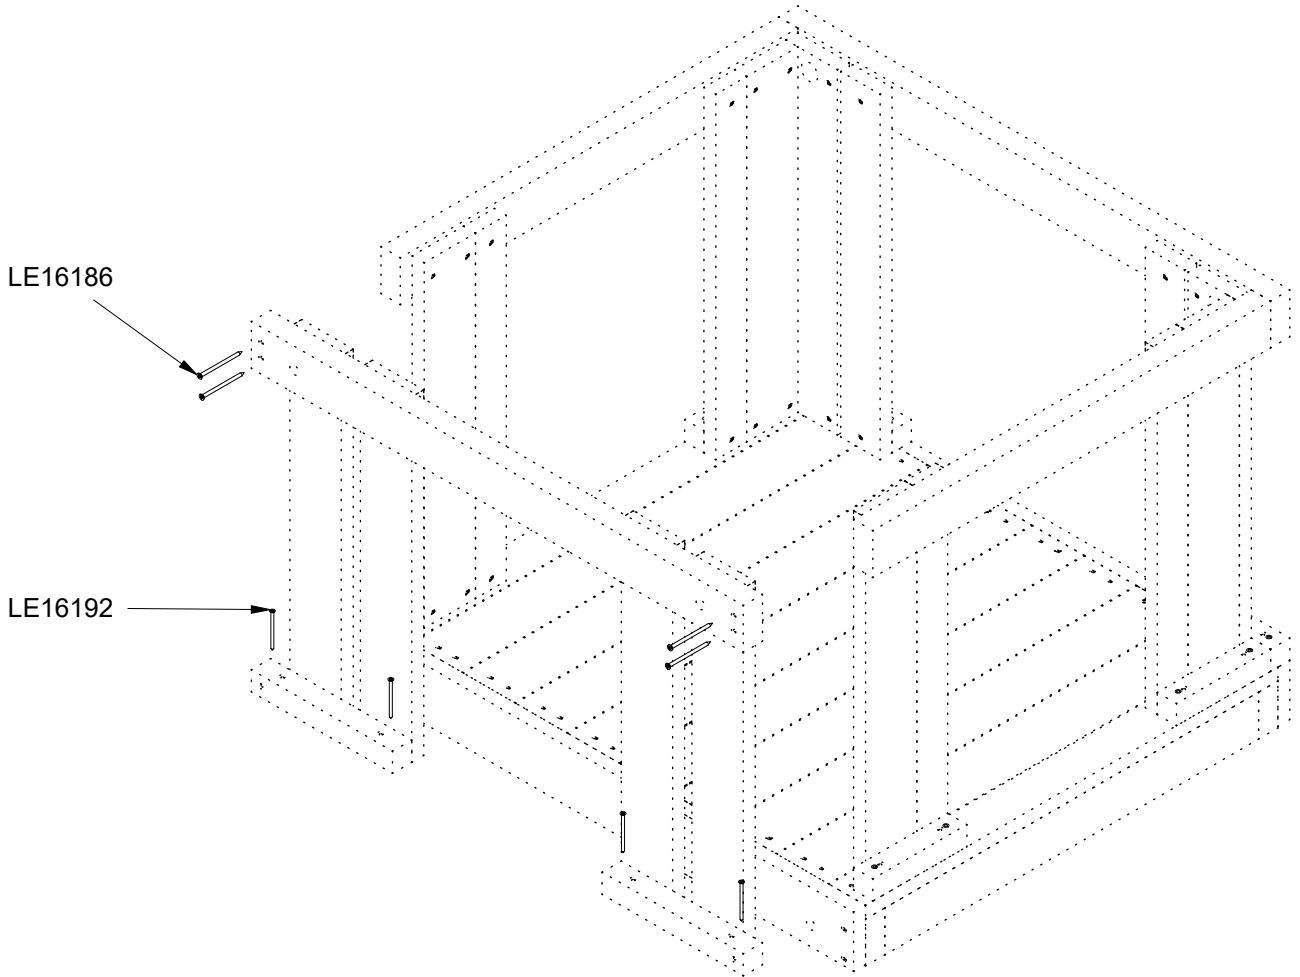

0102-023-001
0102-023-101

1/14

2

59h

72,4 m²

11,9 x 8 x 3,9 m

~3055 kg

~0,72 m³

312x47x234 cm

100 kg Bro

Parts List

QTY	PART NO	DESCRIP.
2	D12082	Ø160-180mm, Assembled
1	D12089	Ø120-140mm, Assembled
2	RS00313	Ø160-180 x 3950 mm
1	RS00314	Ø160-180 x 3600 mm
2	RS00315	Ø160-180 x 3000 mm
1	RS00316	Ø160-180 x 3000 mm
1	RS00398	Ø160-180 x 3600 mm
3	RS00449	Ø160-180 x 3600 mm
5	RS00450	Ø160-180 x 3600 mm
2	RS00451	Ø160-180 x 3950 mm

Parts List		
QTY	PART NO	DESCRIP.
1	D11520	700x1633x877
1	D11719	Guardralis
1	D11771	Ø690x1633mm
1	D11776	Taifun rope, assembled
1	D11940	Disk
1	D12076	Mountain plate Fh: 1800 mm
2	D12087	1584x1020x173mm, Assembled
2	D12088	1633x73x916 mm, Guardralis
1	D12090	852x393x618mm
2	D12092	810x373x550
1	D12097	Ladder
1	D41016	90x90x180mm
4	LE15116	L: 600mm
1	LE20372	Slide tubes
1	LE22008	GH:1750-2000
1	LE50010	750x1426
1	LE50012	795x1125x90
1	M20098	1550x1680mm
1	S22542	Taifun

Parts List		
QTY	PART NO	DESCRIP.
1	D11728	1096x964x28mm
1	D11730	995x707mm, 490mm Gap
1	D11731	964x1150x95
1	D11893	269x708
1	D11950	995x707mm, Closed
4	L1104	M12 sleeve nut
6	LE15108	Ø38x40mm
2	LE15116	L: 600mm
2	LE15252	M16x200 mm
4	LE16100	M16 nut
8	LE16152	M16 - Ø30 mm
2	LE16153	M10 - Ø29mm
20	LE16186	6x100 Ch
9	LE16192	5x80mm
2	LE16250	M10x60mm hex screw
2	LE16322	Ø8x80 Dh
2	LE16401	M16x180 mm
2	LE16414	M12 x 150mm
2	LE16530	M10 nut cap
12	LE16556	Ø42/38mm
1	LE50012	795x1125x90
1	RS00316	Ø160-180 x 3000 mm
2	RS00449	Ø160-180 x 3600 mm