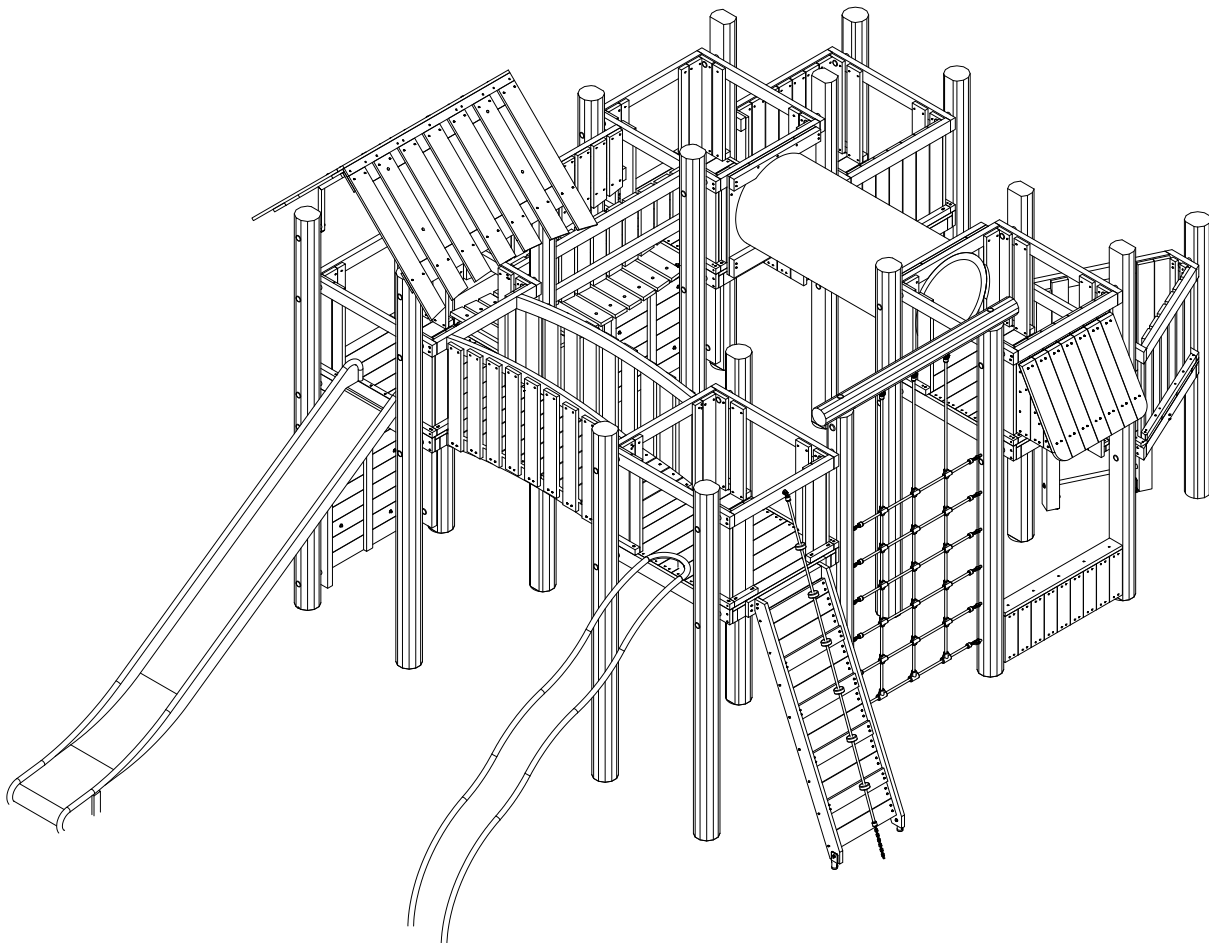

0102-023-001
0102-023-101

1/14

2

59h

72,4 m²

11,9 x 8 x 3,9 m

~3055 kg

~0,72 m³

312x47x234 cm

100 kg Bro

Parts List

QTY	PART NO	DESCRIP.
2	D12082	Ø160-180mm, Assembled
1	D12089	Ø120-140mm, Assembled
2	RS00313	Ø160-180 x 3950 mm
1	RS00314	Ø160-180 x 3600 mm
2	RS00315	Ø160-180 x 3000 mm
1	RS00316	Ø160-180 x 3000 mm
1	RS00398	Ø160-180 x 3600 mm
3	RS00449	Ø160-180 x 3600 mm
5	RS00450	Ø160-180 x 3600 mm
2	RS00451	Ø160-180 x 3950 mm

Parts List		
QTY	PART NO	DESCRIP.
3	D11341	1150x750mm, 620mm Gap
6	D11342	1150x750mm, 490mm Gap
3	D11343	930x750mm, Closed
4	D11345	930x750mm, 490mm Gap
1	D11728	1096x964x28mm
1	D11730	995x707mm, 490mm Gap
1	D11731	964x1150x95
1	D11893	269x708
1	D11950	995x707mm, Closed
1	D11985	750x165mm
1	D11986	750x165mm
2	D12075	930x750mm, Ø690mm Gap
1	D41015	930x750mm, 490mm Gap
5	M20009	1150x1020mm

Parts List		
QTY	PART NO	DESCRIP.
1	D11520	700x1633x877
1	D11719	Guardralis
1	D11771	Ø690x1633mm
1	D11776	Taifun rope, assembled
1	D11940	Disk
1	D12076	Mountain plate Fh: 1800 mm
2	D12087	1584x1020x173mm, Assembled
2	D12088	1633x73x916 mm, Guardralis
1	D12090	852x393x618mm
2	D12092	810x373x550
1	D12097	Ladder
1	D41016	90x90x180mm
4	LE15116	L: 600mm
1	LE20372	Slide tubes
1	LE22008	GH:1750-2000
1	LE50010	750x1426
1	LE50012	795x1125x90
1	M20098	1550x1680mm
1	S22542	Taifun