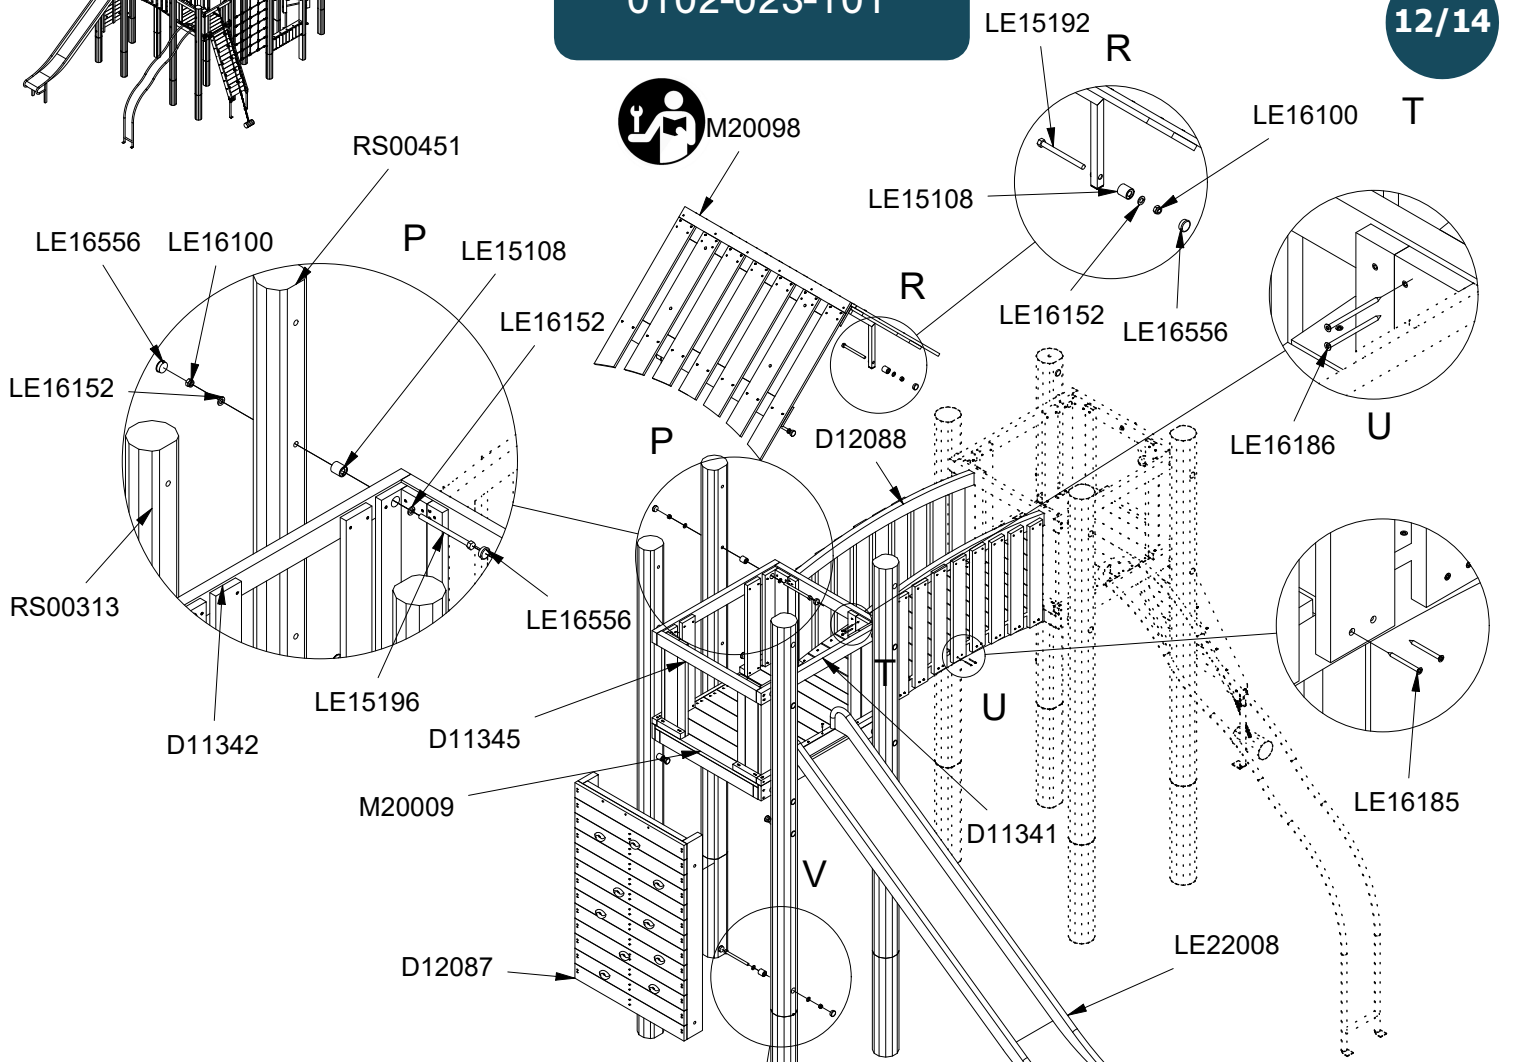

0102-023-001
0102-023-101