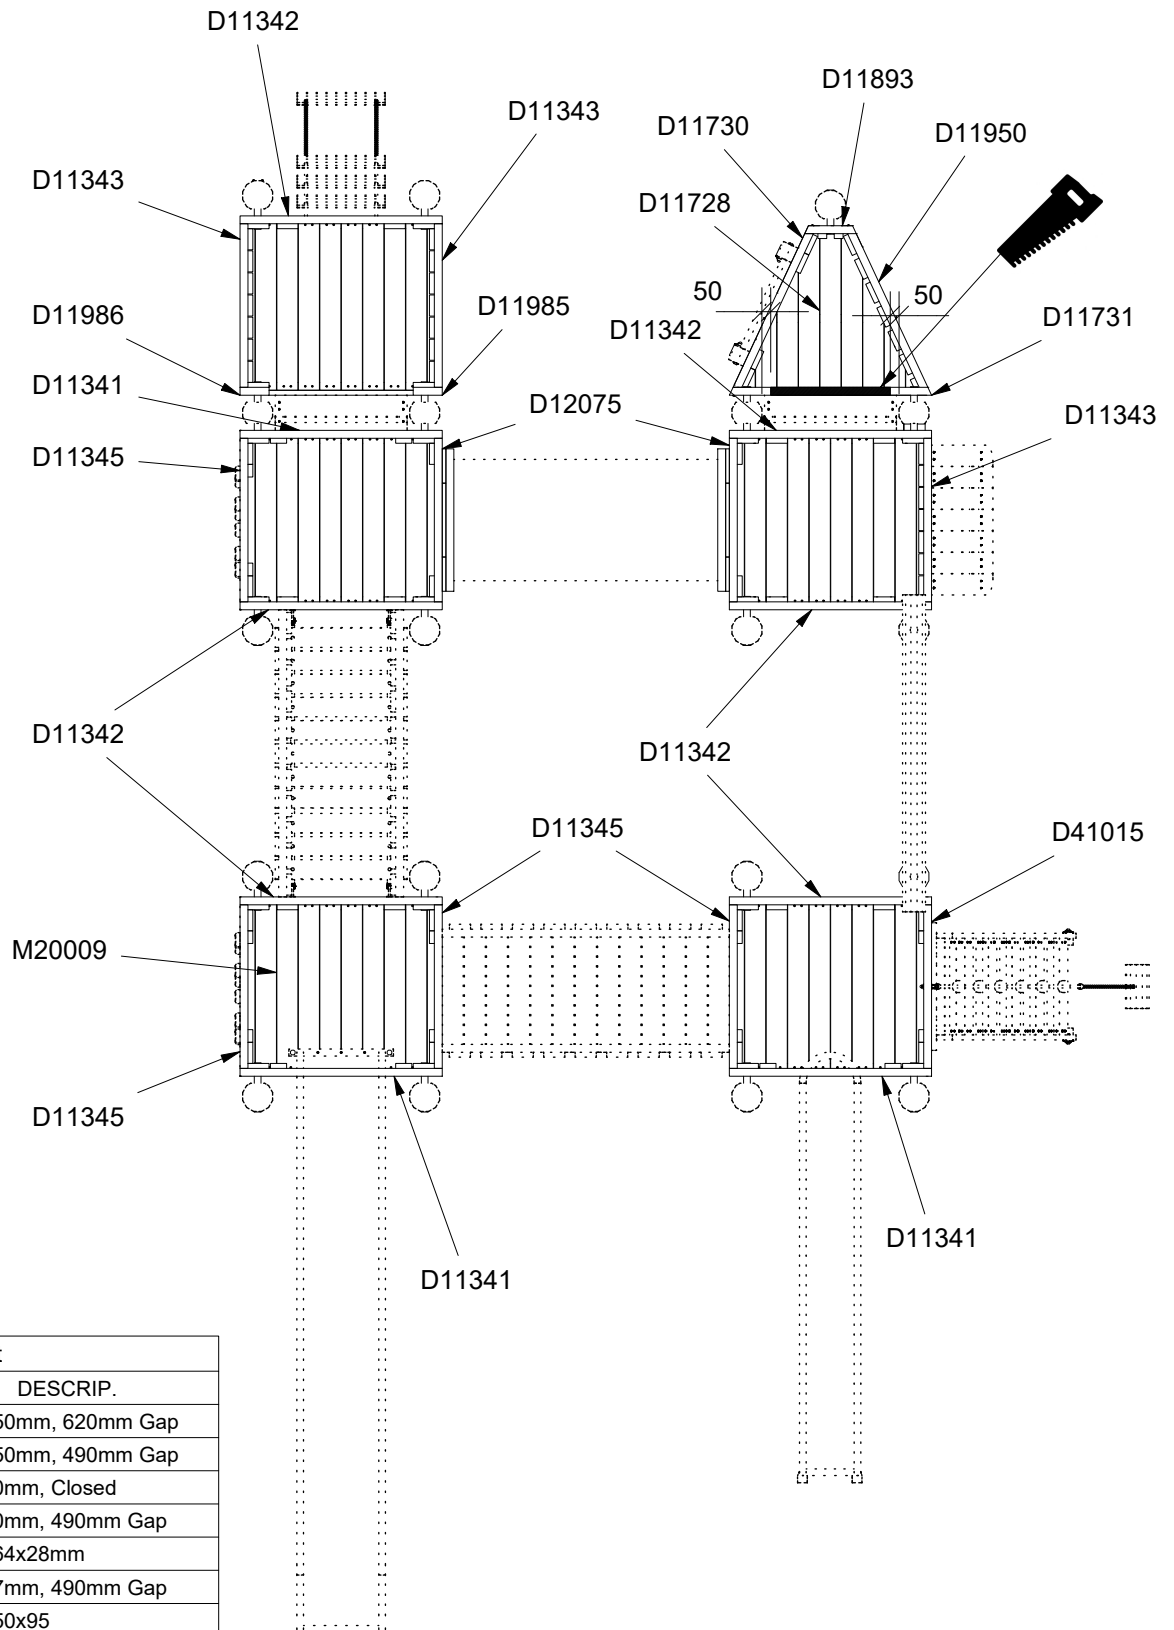

312x47x234 cm

100 kg Bro

Parts List

QTY	PART NO	DESCRIP.
2	D12082	Ø160-180mm, Assembled
1	D12089	Ø120-140mm, Assembled
2	RS00313	Ø160-180 x 3950 mm
1	RS00314	Ø160-180 x 3600 mm
2	RS00315	Ø160-180 x 3000 mm
1	RS00316	Ø160-180 x 3000 mm
1	RS00398	Ø160-180 x 3600 mm
3	RS00449	Ø160-180 x 3600 mm
5	RS00450	Ø160-180 x 3600 mm
2	RS00451	Ø160-180 x 3950 mm

Parts List		
QTY	PART NO	DESCRIP.
3	D11341	1150x750mm, 620mm Gap
6	D11342	1150x750mm, 490mm Gap
3	D11343	930x750mm, Closed
4	D11345	930x750mm, 490mm Gap
1	D11728	1096x964x28mm
1	D11730	995x707mm, 490mm Gap
1	D11731	964x1150x95
1	D11893	269x708
1	D11950	995x707mm, Closed
1	D11985	750x165mm
1	D11986	750x165mm
2	D12075	930x750mm, Ø690mm Gap
1	D41015	930x750mm, 490mm Gap
5	M20009	1150x1020mm

Parts List		
QTY	PART NO	DESCRIP.
1	D11728	1096x964x28mm
1	D11730	995x707mm, 490mm Gap
1	D11731	964x1150x95
1	D11893	269x708
1	D11950	995x707mm, Closed
4	L1104	M12 sleeve nut
6	LE15108	Ø38x40mm
2	LE15116	L: 600mm
2	LE15252	M16x200 mm
4	LE16100	M16 nut
8	LE16152	M16 - Ø30 mm
2	LE16153	M10 - Ø29mm
20	LE16186	6x100 Ch
9	LE16192	5x80mm
2	LE16250	M10x60mm hex screw
2	LE16322	Ø8x80 Dh
2	LE16401	M16x180 mm
2	LE16414	M12 x 150mm
2	LE16530	M10 nut cap
12	LE16556	Ø42/38mm
1	LE50012	795x1125x90
1	RS00316	Ø160-180 x 3000 mm
2	RS00449	Ø160-180 x 3600 mm

Parts List		
QTY	PART NO	DESCRIP.
8	LE16186	6x100 Ch
16	LE16192	5x80mm

Parts List		
QTY	PART NO	DESCRIP.
2	D11342	1150x750mm, 490mm Gap
1	D11343	930x750mm, Closed
1	D11940	Disk
1	D12075	930x750mm, Ø690mm Gap
1	D12082	Ø160-180mm, Assembled
1	D12090	852x393x618mm
1	D12092	810x373x550
8	LE15108	Ø38x40mm
4	LE15194	M16x210 mm
4	LE15196	M16x230 mm
8	LE16100	M16 nut
16	LE16152	M16 - Ø30 mm
4	LE16185	Ø5x60 mm Ch
4	LE16186	6x100 Ch
16	LE16192	5x80mm
16	LE16556	Ø42/38mm
1	M20009	1150x1020mm
2	RS00449	Ø160-180 x 3600 mm
1	RS00450	Ø160-180 x 3600 mm