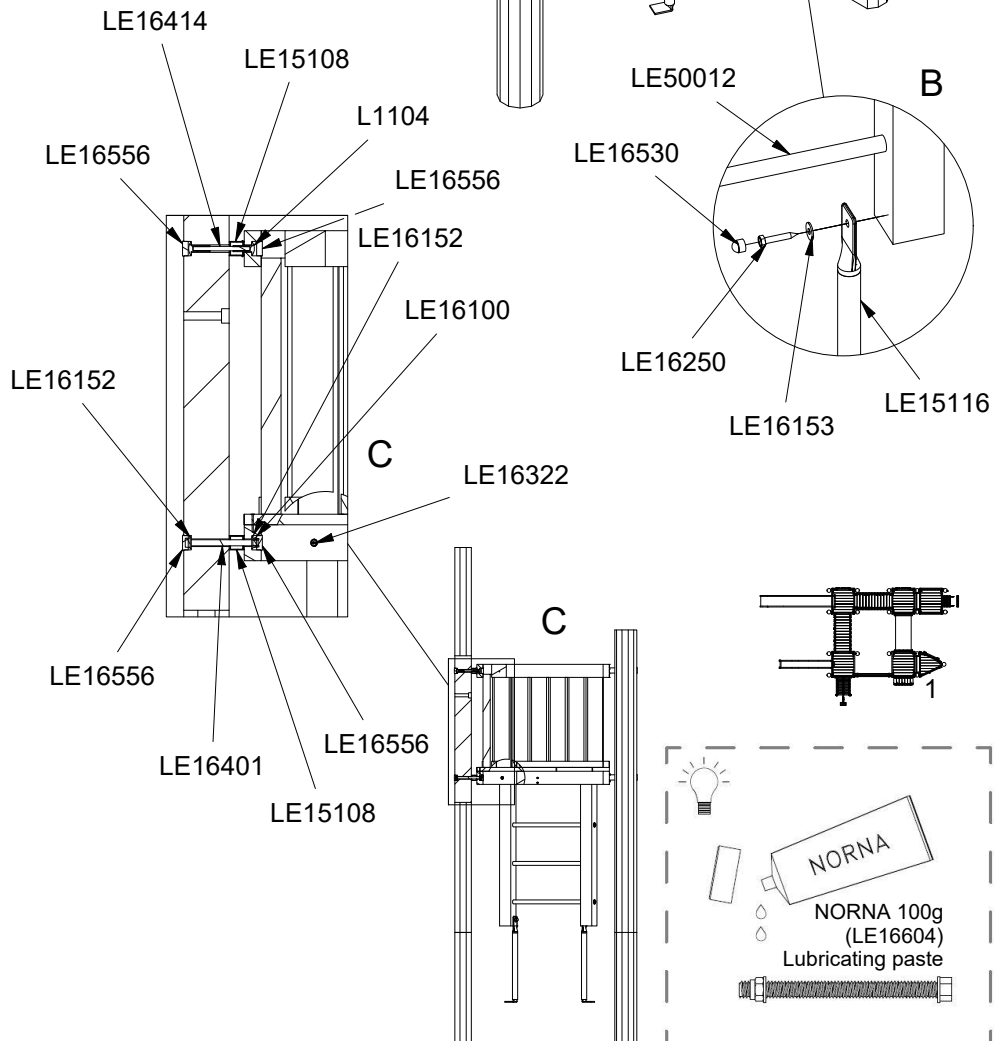

312x47x234 cm

100 kg Bro

Parts List

QTY	PART NO	DESCRIP.
2	D12082	Ø160-180mm, Assembled
1	D12089	Ø120-140mm, Assembled
2	RS00313	Ø160-180 x 3950 mm
1	RS00314	Ø160-180 x 3600 mm
2	RS00315	Ø160-180 x 3000 mm
1	RS00316	Ø160-180 x 3000 mm
1	RS00398	Ø160-180 x 3600 mm
3	RS00449	Ø160-180 x 3600 mm
5	RS00450	Ø160-180 x 3600 mm
2	RS00451	Ø160-180 x 3950 mm

Parts List		
QTY	PART NO	DESCRIP.
3	D11341	1150x750mm, 620mm Gap
6	D11342	1150x750mm, 490mm Gap
3	D11343	930x750mm, Closed
4	D11345	930x750mm, 490mm Gap
1	D11728	1096x964x28mm
1	D11730	995x707mm, 490mm Gap
1	D11731	964x1150x95
1	D11893	269x708
1	D11950	995x707mm, Closed
1	D11985	750x165mm
1	D11986	750x165mm
2	D12075	930x750mm, Ø690mm Gap
1	D41015	930x750mm, 490mm Gap
5	M20009	1150x1020mm

Parts List		
QTY	PART NO	DESCRIP.
1	D11520	700x1633x877
1	D11719	Guardralis
1	D11771	Ø690x1633mm
1	D11776	Taifun rope, assembled
1	D11940	Disk
1	D12076	Mountain plate Fh: 1800 mm
2	D12087	1584x1020x173mm, Assembled
2	D12088	1633x73x916 mm, Guardralis
1	D12090	852x393x618mm
2	D12092	810x373x550
1	D12097	Ladder
1	D41016	90x90x180mm
4	LE15116	L: 600mm
1	LE20372	Slide tubes
1	LE22008	GH:1750-2000
1	LE50010	750x1426
1	LE50012	795x1125x90
1	M20098	1550x1680mm
1	S22542	Taifun

Parts List		
QTY	PART NO	DESCRIP.
1	D11728	1096x964x28mm
1	D11730	995x707mm, 490mm Gap
1	D11731	964x1150x95
1	D11893	269x708
1	D11950	995x707mm, Closed
4	L1104	M12 sleeve nut
6	LE15108	Ø38x40mm
2	LE15116	L: 600mm
2	LE15252	M16x200 mm
4	LE16100	M16 nut
8	LE16152	M16 - Ø30 mm
2	LE16153	M10 - Ø29mm
20	LE16186	6x100 Ch
9	LE16192	5x80mm
2	LE16250	M10x60mm hex screw
2	LE16322	Ø8x80 Dh
2	LE16401	M16x180 mm
2	LE16414	M12 x 150mm
2	LE16530	M10 nut cap
12	LE16556	Ø42/38mm
1	LE50012	795x1125x90
1	RS00316	Ø160-180 x 3000 mm
2	RS00449	Ø160-180 x 3600 mm