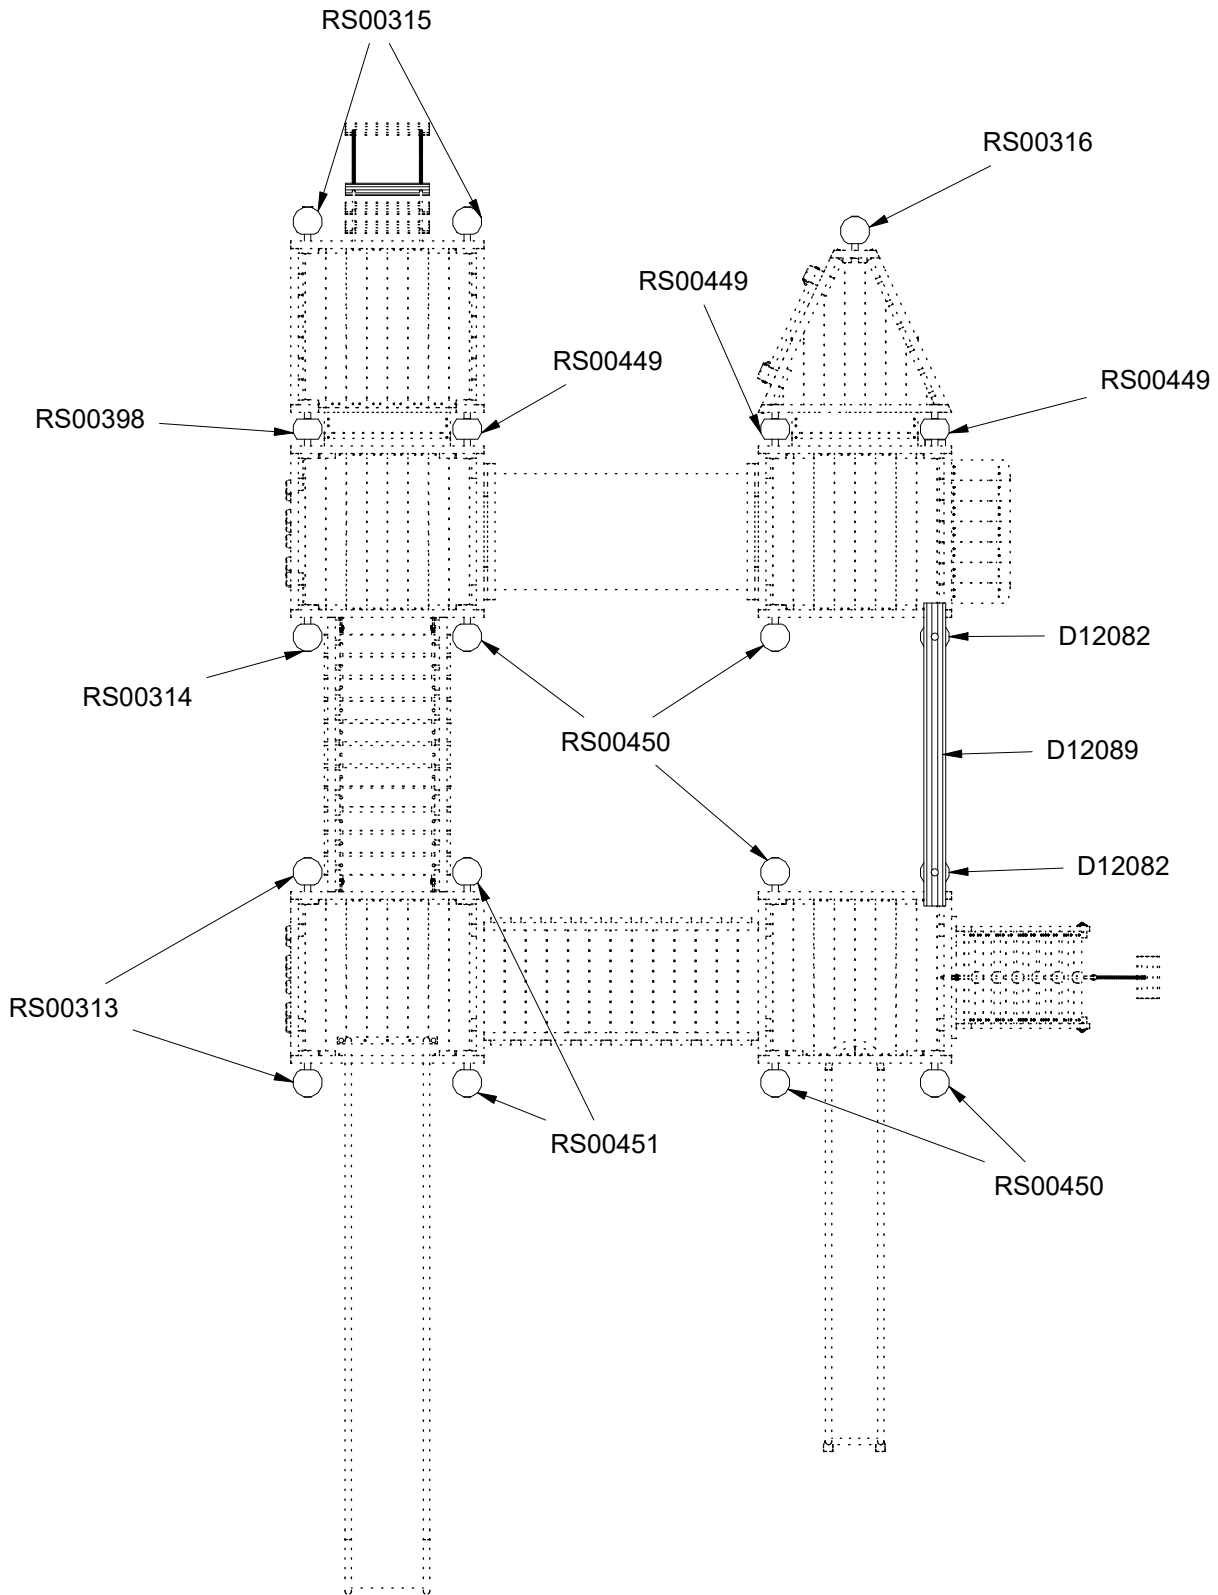

0102-023-001
0102-023-101

1/14

2

59h

72,4 m²

11,9 x 8 x 3,9 m

~3055 kg

~0,72 m³

312x47x234 cm

100 kg Bro

Parts List

QTY	PART NO	DESCRIP.
2	D12082	Ø160-180mm, Assembled
1	D12089	Ø120-140mm, Assembled
2	RS00313	Ø160-180 x 3950 mm
1	RS00314	Ø160-180 x 3600 mm
2	RS00315	Ø160-180 x 3000 mm
1	RS00316	Ø160-180 x 3000 mm
1	RS00398	Ø160-180 x 3600 mm
3	RS00449	Ø160-180 x 3600 mm
5	RS00450	Ø160-180 x 3600 mm
2	RS00451	Ø160-180 x 3950 mm

Parts List		
QTY	PART NO	DESCRIP.
3	D11341	1150x750mm, 620mm Gap
6	D11342	1150x750mm, 490mm Gap
3	D11343	930x750mm, Closed
4	D11345	930x750mm, 490mm Gap
1	D11728	1096x964x28mm
1	D11730	995x707mm, 490mm Gap
1	D11731	964x1150x95
1	D11893	269x708
1	D11950	995x707mm, Closed
1	D11985	750x165mm
1	D11986	750x165mm
2	D12075	930x750mm, Ø690mm Gap
1	D41015	930x750mm, 490mm Gap
5	M20009	1150x1020mm

Parts List		
QTY	PART NO	DESCRIP.
8	LE16186	6x100 Ch
16	LE16192	5x80mm

Parts List		
QTY	PART NO	DESCRIP.
2	D11342	1150x750mm, 490mm Gap
1	D11343	930x750mm, Closed
1	D11940	Disk
1	D12075	930x750mm, Ø690mm Gap
1	D12082	Ø160-180mm, Assembled
1	D12090	852x393x618mm
1	D12092	810x373x550
8	LE15108	Ø38x40mm
4	LE15194	M16x210 mm
4	LE15196	M16x230 mm
8	LE16100	M16 nut
16	LE16152	M16 - Ø30 mm
4	LE16185	Ø5x60 mm Ch
4	LE16186	6x100 Ch
16	LE16192	5x80mm
16	LE16556	Ø42/38mm
1	M20009	1150x1020mm
2	RS00449	Ø160-180 x 3600 mm
1	RS00450	Ø160-180 x 3600 mm