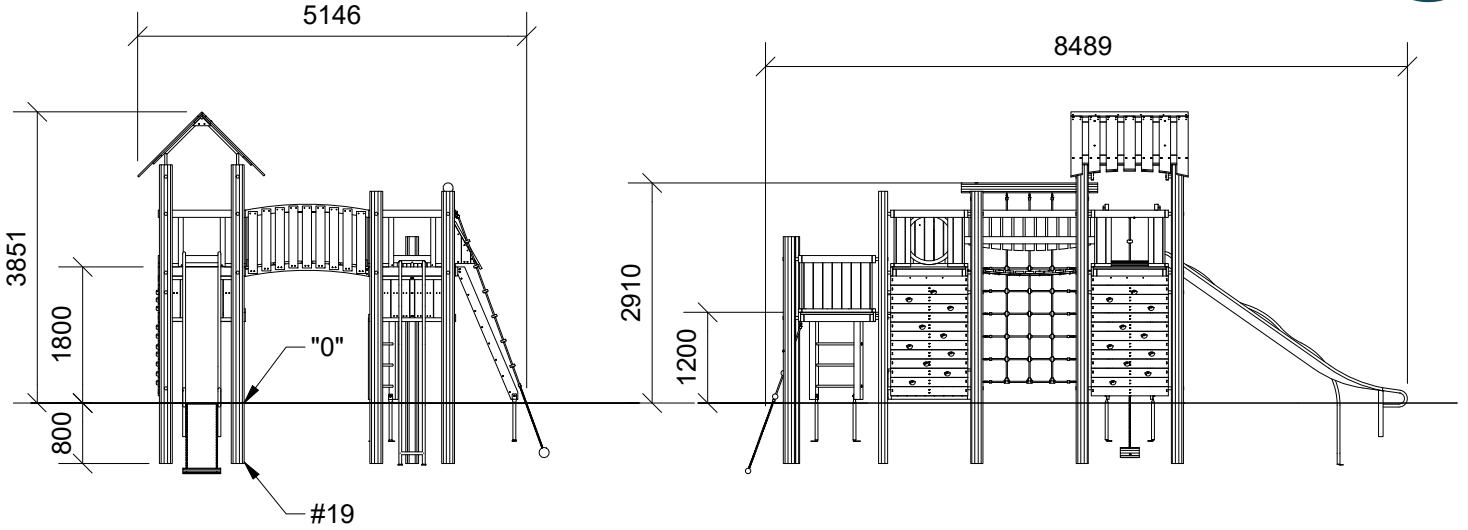

0102-023-001
0102-023-101

1/14

2

59h

72,4 m²

11,9 x 8 x 3,9 m

~3055 kg

~0,72 m³

312x47x234 cm

100 kg Bro

Parts List

QTY	PART NO	DESCRIP.
2	D12082	Ø160-180mm, Assembled
1	D12089	Ø120-140mm, Assembled
2	RS00313	Ø160-180 x 3950 mm
1	RS00314	Ø160-180 x 3600 mm
2	RS00315	Ø160-180 x 3000 mm
1	RS00316	Ø160-180 x 3000 mm
1	RS00398	Ø160-180 x 3600 mm
3	RS00449	Ø160-180 x 3600 mm
5	RS00450	Ø160-180 x 3600 mm
2	RS00451	Ø160-180 x 3950 mm

Parts List		
QTY	PART NO	DESCRIP.
3	D11341	1150x750mm, 620mm Gap
6	D11342	1150x750mm, 490mm Gap
3	D11343	930x750mm, Closed
4	D11345	930x750mm, 490mm Gap
1	D11728	1096x964x28mm
1	D11730	995x707mm, 490mm Gap
1	D11731	964x1150x95
1	D11893	269x708
1	D11950	995x707mm, Closed
1	D11985	750x165mm
1	D11986	750x165mm
2	D12075	930x750mm, Ø690mm Gap
1	D41015	930x750mm, 490mm Gap
5	M20009	1150x1020mm

Parts List		
QTY	PART NO	DESCRIP.
1	D11520	700x1633x877
1	D11719	Guardralis
1	D11771	Ø690x1633mm
1	D11776	Taifun rope, assembled
1	D11940	Disk
1	D12076	Mountain plate Fh: 1800 mm
2	D12087	1584x1020x173mm, Assembled
2	D12088	1633x73x916 mm, Guardralis
1	D12090	852x393x618mm
2	D12092	810x373x550
1	D12097	Ladder
1	D41016	90x90x180mm
4	LE15116	L: 600mm
1	LE20372	Slide tubes
1	LE22008	GH:1750-2000
1	LE50010	750x1426
1	LE50012	795x1125x90
1	M20098	1550x1680mm
1	S22542	Taifun