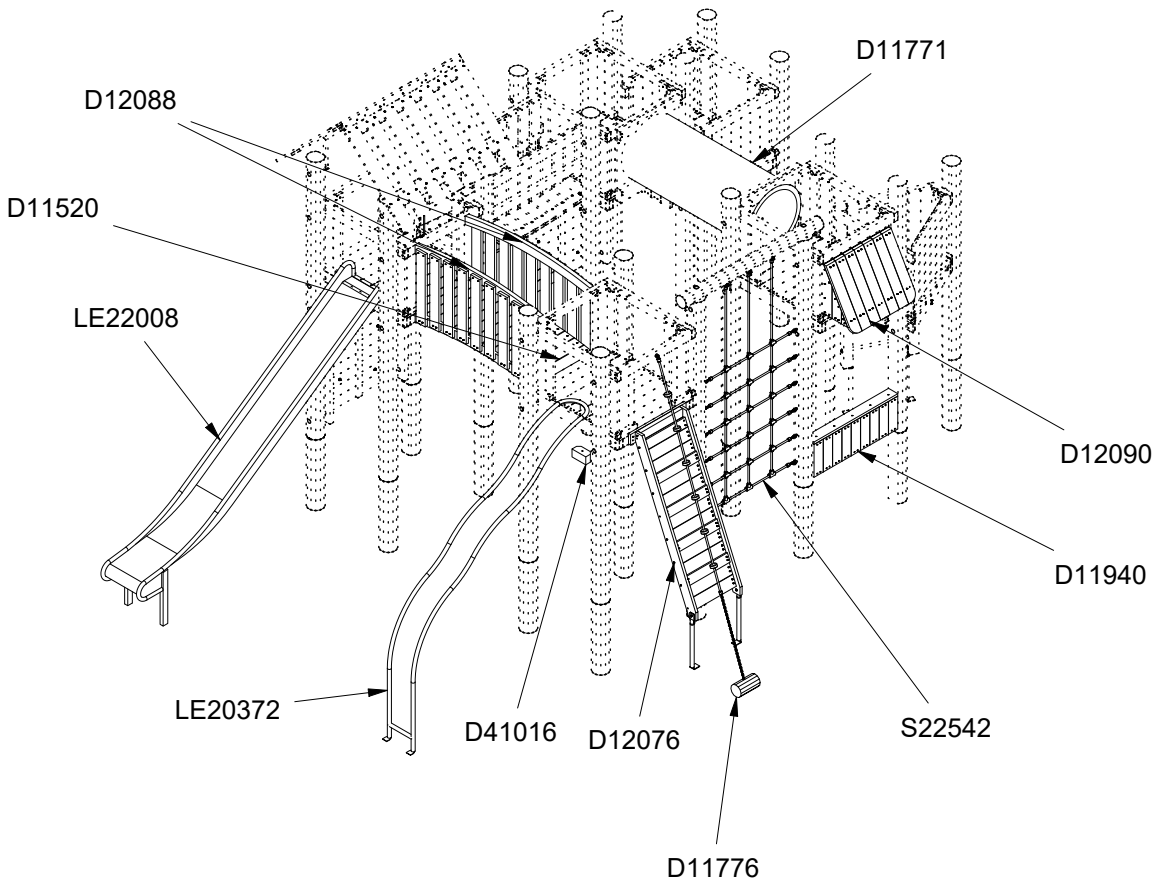

0102-023-001
0102-023-101

1/14

2

59h

72,4 m²

11,9 x 8 x 3,9 m

~3055 kg

~0,72 m³

312x47x234 cm

100 kg Bro

Parts List

QTY	PART NO	DESCRIP.
2	D12082	Ø160-180mm, Assembled
1	D12089	Ø120-140mm, Assembled
2	RS00313	Ø160-180 x 3950 mm
1	RS00314	Ø160-180 x 3600 mm
2	RS00315	Ø160-180 x 3000 mm
1	RS00316	Ø160-180 x 3000 mm
1	RS00398	Ø160-180 x 3600 mm
3	RS00449	Ø160-180 x 3600 mm
5	RS00450	Ø160-180 x 3600 mm
2	RS00451	Ø160-180 x 3950 mm

Parts List		
QTY	PART NO	DESCRIP.
3	D11341	1150x750mm, 620mm Gap
6	D11342	1150x750mm, 490mm Gap
3	D11343	930x750mm, Closed
4	D11345	930x750mm, 490mm Gap
1	D11728	1096x964x28mm
1	D11730	995x707mm, 490mm Gap
1	D11731	964x1150x95
1	D11893	269x708
1	D11950	995x707mm, Closed
1	D11985	750x165mm
1	D11986	750x165mm
2	D12075	930x750mm, Ø690mm Gap
1	D41015	930x750mm, 490mm Gap
5	M20009	1150x1020mm

Parts List		
QTY	PART NO	DESCRIP.
1	D11728	1096x964x28mm
1	D11730	995x707mm, 490mm Gap
1	D11731	964x1150x95
1	D11893	269x708
1	D11950	995x707mm, Closed
4	L1104	M12 sleeve nut
6	LE15108	Ø38x40mm
2	LE15116	L: 600mm
2	LE15252	M16x200 mm
4	LE16100	M16 nut
8	LE16152	M16 - Ø30 mm
2	LE16153	M10 - Ø29mm
20	LE16186	6x100 Ch
9	LE16192	5x80mm
2	LE16250	M10x60mm hex screw
2	LE16322	Ø8x80 Dh
2	LE16401	M16x180 mm
2	LE16414	M12 x 150mm
2	LE16530	M10 nut cap
12	LE16556	Ø42/38mm
1	LE50012	795x1125x90
1	RS00316	Ø160-180 x 3000 mm
2	RS00449	Ø160-180 x 3600 mm