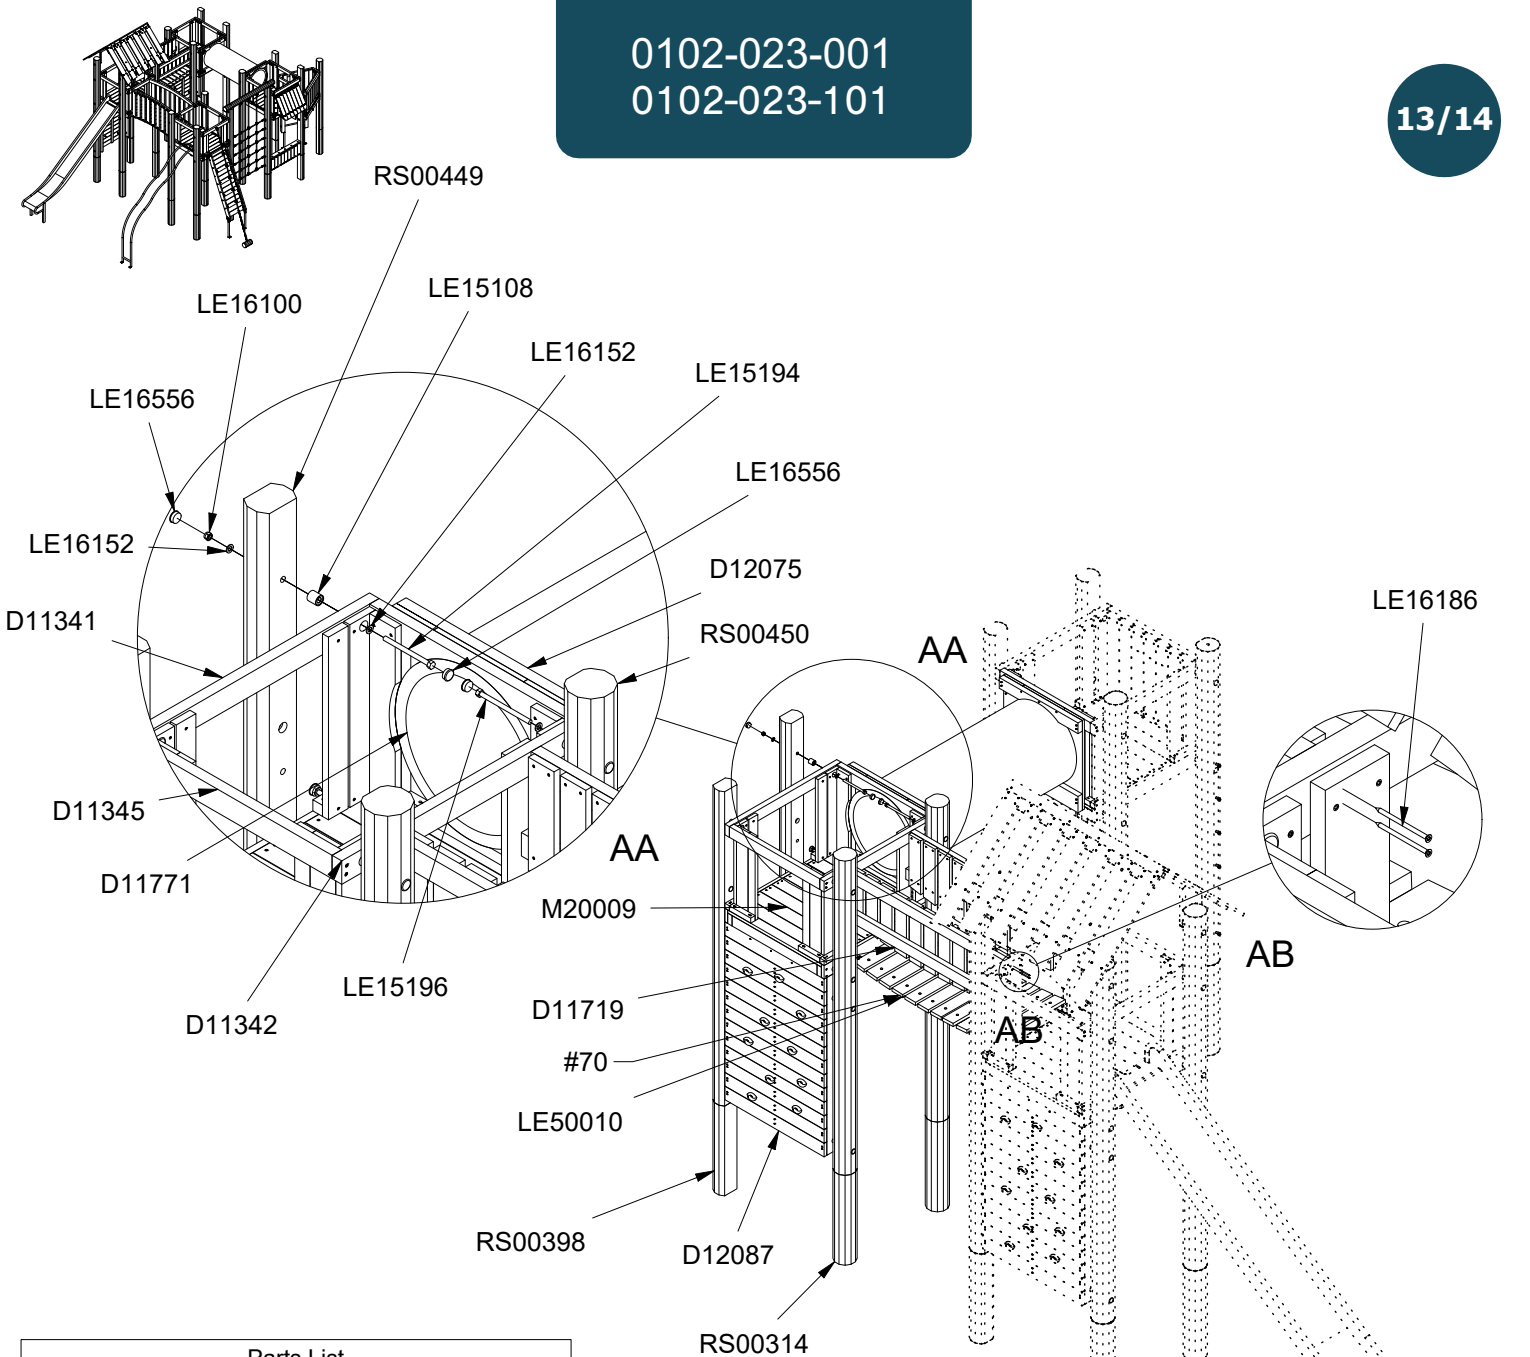

Parts List		
QTY	PART NO	DESCRIP.
1	D11341	1150x750mm, 620mm Gap
1	D11342	1150x750mm, 490mm Gap
1	D11345	930x750mm, 490mm Gap
1	D11719	Guardrailis
1	D11771	Ø690x1633mm
1	D12075	930x750mm, Ø690mm Gap
1	D12087	1584x1020x173mm, Assembled
12	LE15108	Ø38x40mm
4	LE15194	M16x210 mm
4	LE15196	M16x230 mm
2	LE15252	M16x200 mm
12	LE16100	M16 nut
24	LE16152	M16 - Ø30 mm
12	LE16186	6x100 Ch
2	LE16401	M16x180 mm
28	LE16556	Ø42/38mm
1	LE50010	750x1426
1	LE99711	Ø11mm, l=190/120 mm
1	M20009	1150x1020mm
1	RS00314	Ø160-180 x 3600 mm
1	RS00398	Ø160-180 x 3600 mm
1	RS00449	Ø160-180 x 3600 mm
1	RS00450	Ø160-180 x 3600 mm