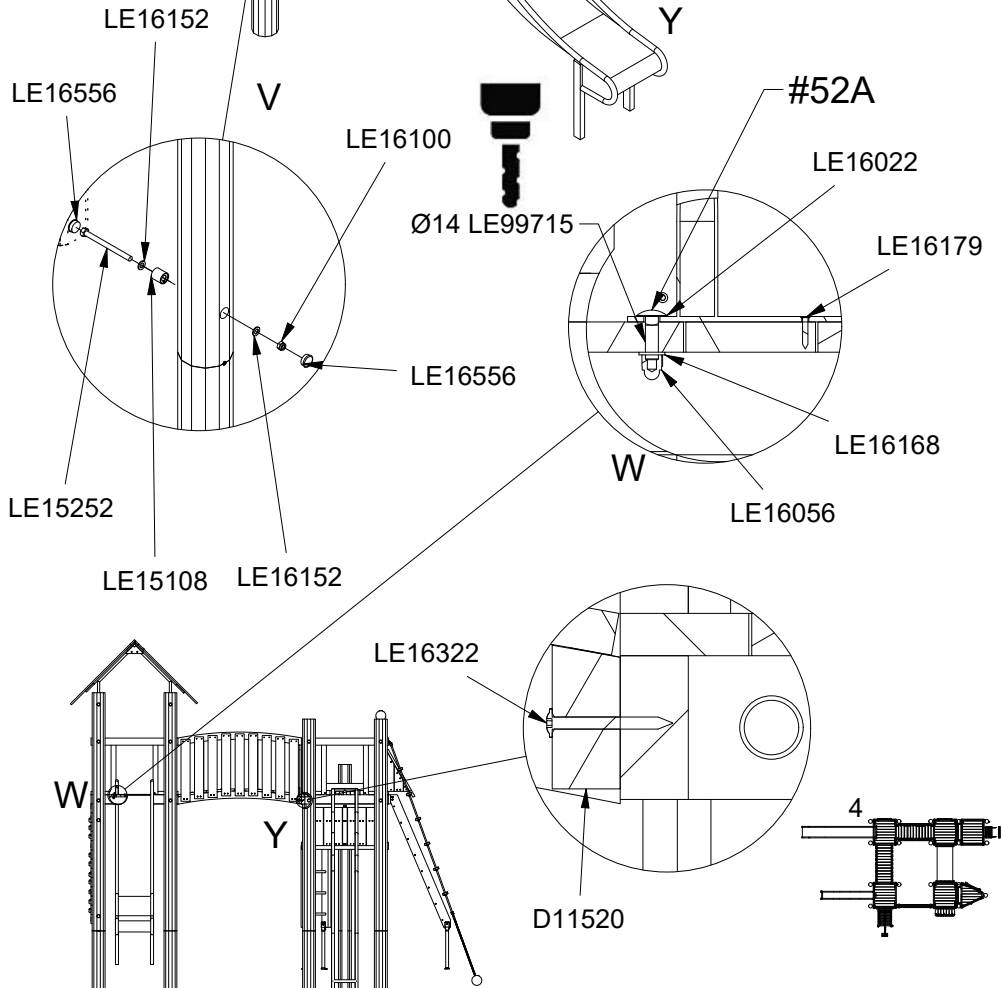

Parts List		
QTY	PART NO	DESCRIP.
1	D11341	1150x750mm, 620mm Gap
1	D11342	1150x750mm, 490mm Gap
2	D11345	930x750mm, 490mm Gap
1	D11520	700x1633x877
1	D12087	1584x1020x173mm, Assembled
2	D12088	1633x73x916 mm, Guardrails
16	LE15108	Ø38x40mm
4	LE15192	M16x190 mm
8	LE15196	M16x230 mm
4	LE15252	M16x200 mm
2	LE16022	M12x40 mm
2	LE16056	M12 cap nut
16	LE16100	M16 nut
28	LE16152	M16 - Ø30 mm
2	LE16168	M12 - Ø24 mm
3	LE16179	Ø5x30mm Ch
36	LE16185	Ø5x60 mm Ch
8	LE16186	6x100 Ch
6	LE16322	Ø8x80 Dh
28	LE16556	Ø42/38mm
1	LE22008	GH:1750-2000
1	LE99715	Ø14mm, l=200/130mm
1	M20009	1150x1020mm
1	M20098	1550x1680mm
2	RS00313	Ø160-180 x 3950 mm
2	RS00451	Ø160-180 x 3950 mm
1	V10417	HSS lang Ø7mm L:156mm