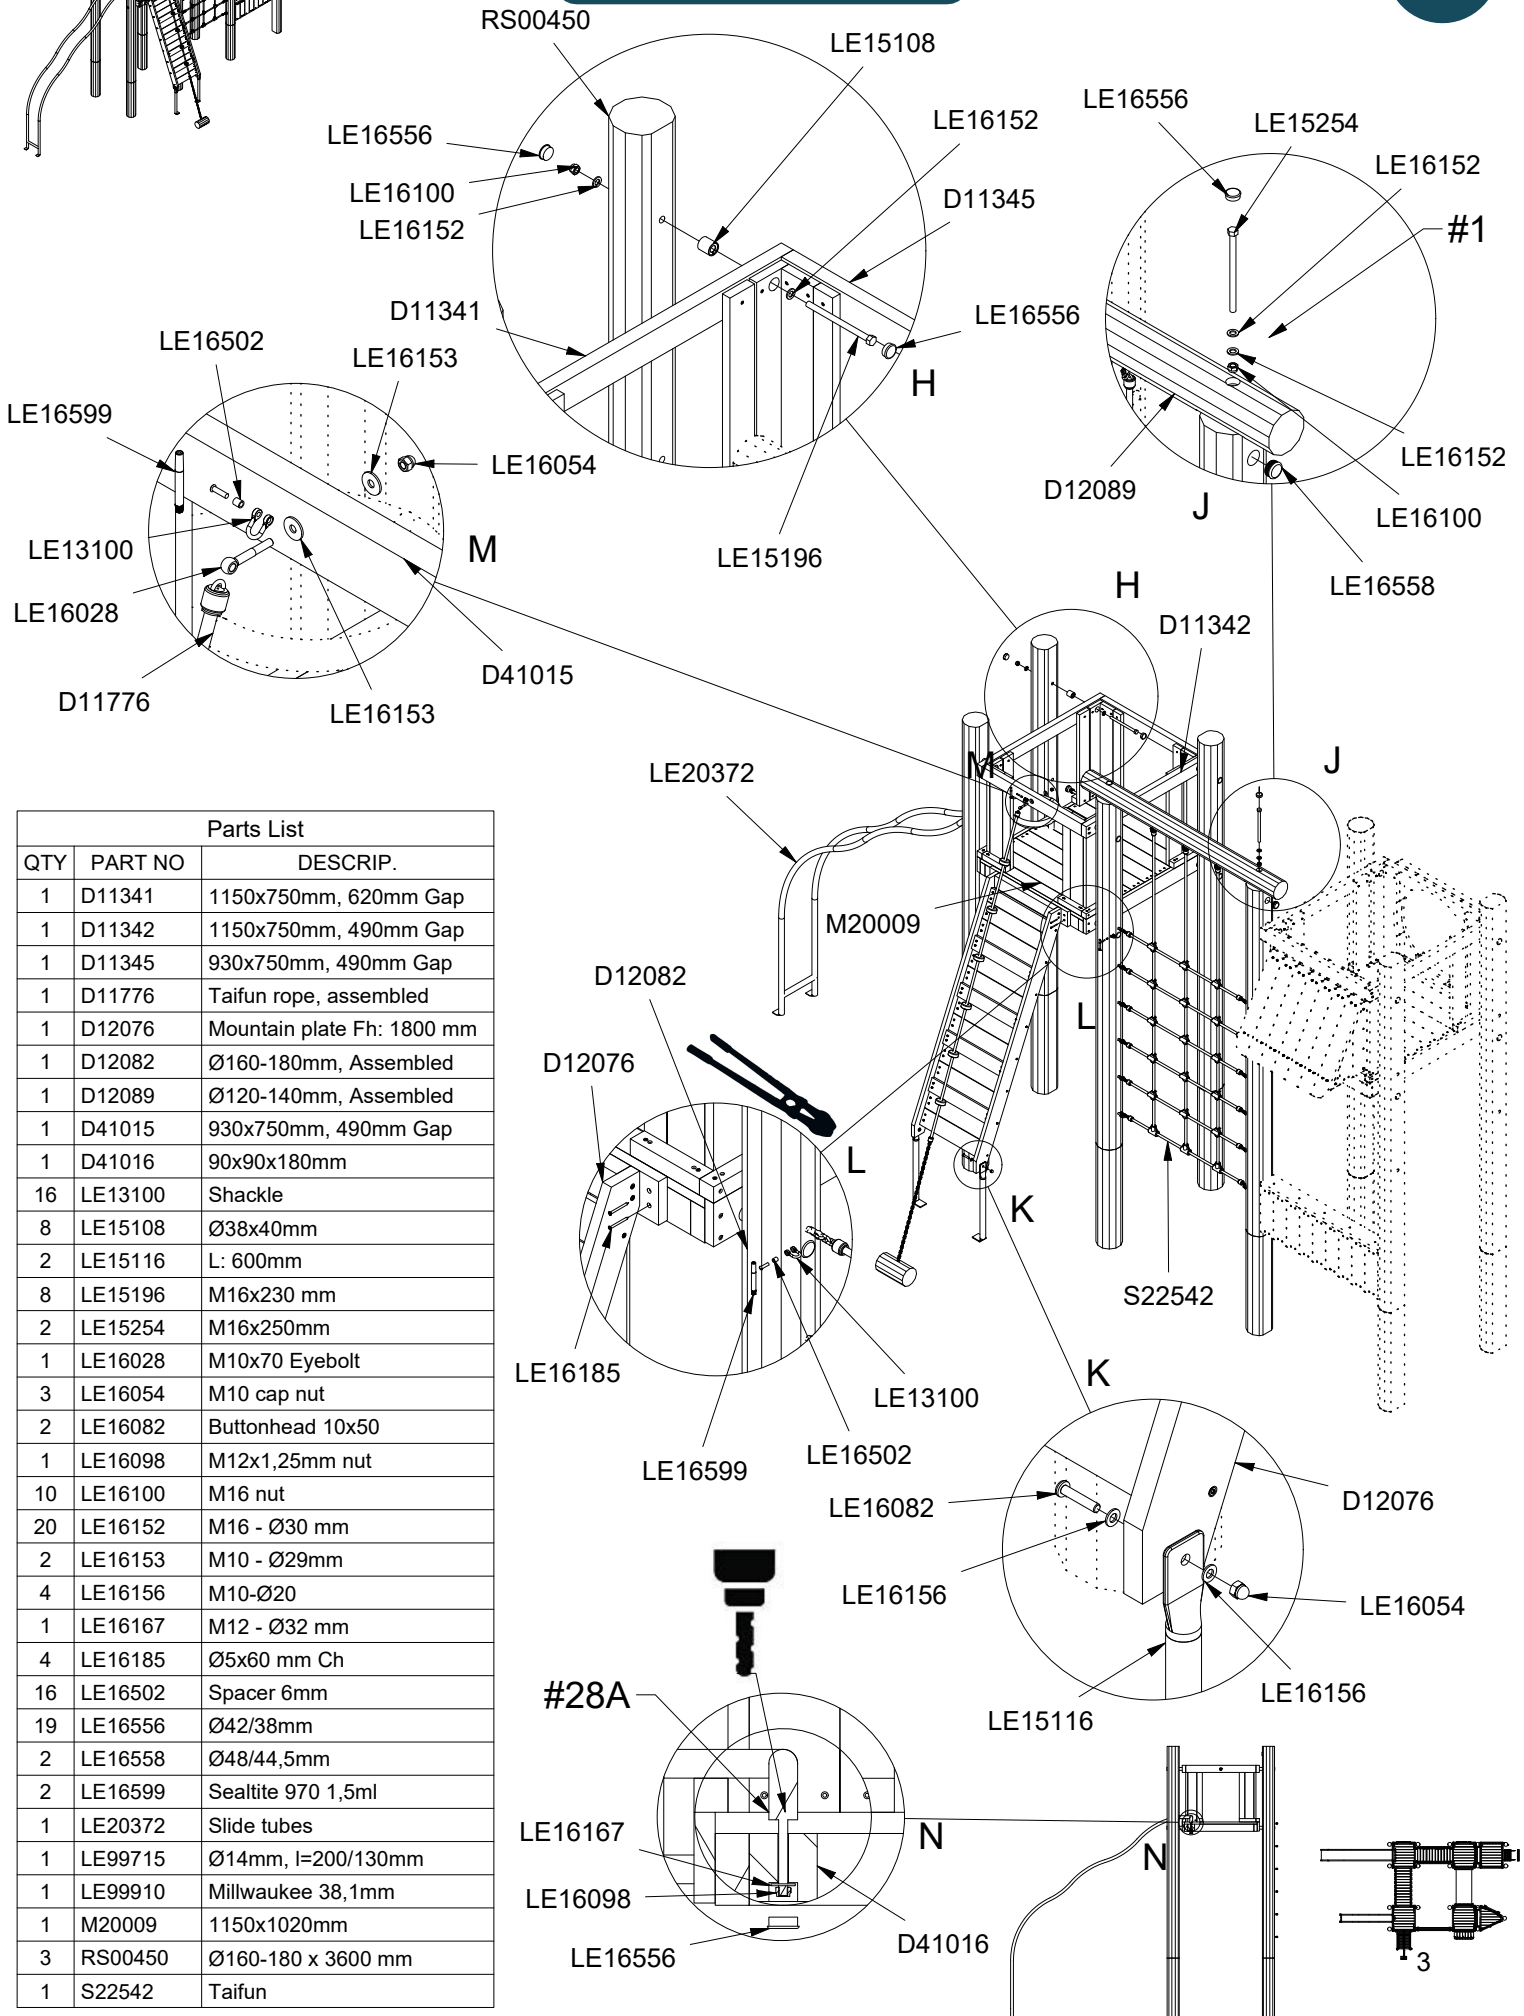

Parts List		
QTY	PART NO	DESCRIP.
1	D11728	1096x964x28mm
1	D11730	995x707mm, 490mm Gap
1	D11731	964x1150x95
1	D11893	269x708
1	D11950	995x707mm, Closed
4	L1104	M12 sleeve nut
6	LE15108	Ø38x40mm
2	LE15116	L: 600mm
2	LE15252	M16x200 mm
4	LE16100	M16 nut
8	LE16152	M16 - Ø30 mm
2	LE16153	M10 - Ø29mm
20	LE16186	6x100 Ch
9	LE16192	5x80mm
2	LE16250	M10x60mm hex screw
2	LE16322	Ø8x80 Dh
2	LE16401	M16x180 mm
2	LE16414	M12 x 150mm
2	LE16530	M10 nut cap
12	LE16556	Ø42/38mm
1	LE50012	795x1125x90
1	RS00316	Ø160-180 x 3000 mm
2	RS00449	Ø160-180 x 3600 mm

Parts List		
QTY	PART NO	DESCRIP.
8	LE16186	6x100 Ch
16	LE16192	5x80mm

Parts List		
QTY	PART NO	DESCRIP.
2	D11342	1150x750mm, 490mm Gap
1	D11343	930x750mm, Closed
1	D11940	Disk
1	D12075	930x750mm, Ø690mm Gap
1	D12082	Ø160-180mm, Assembled
1	D12090	852x393x618mm
1	D12092	810x373x550
8	LE15108	Ø38x40mm
4	LE15194	M16x210 mm
4	LE15196	M16x230 mm
8	LE16100	M16 nut
16	LE16152	M16 - Ø30 mm
4	LE16185	Ø5x60 mm Ch
4	LE16186	6x100 Ch
16	LE16192	5x80mm
16	LE16556	Ø42/38mm
1	M20009	1150x1020mm
2	RS00449	Ø160-180 x 3600 mm
1	RS00450	Ø160-180 x 3600 mm

Parts List		
QTY	PART NO	DESCRIP.
1	D11341	1150x750mm, 620mm Gap
1	D11342	1150x750mm, 490mm Gap
1	D11345	930x750mm, 490mm Gap
1	D11776	Taifun rope, assembled
1	D12076	Mountain plate Fh: 1800 mm
1	D12082	Ø160-180mm, Assembled
1	D12089	Ø120-140mm, Assembled
1	D41015	930x750mm, 490mm Gap
1	D41016	90x90x180mm
16	LE13100	Shackle
8	LE15108	Ø38x40mm
2	LE15116	L: 600mm
8	LE15196	M16x230 mm
2	LE15254	M16x250mm
1	LE16028	M10x70 Eyebolt
3	LE16054	M10 cap nut
2	LE16082	Buttonhead 10x50
1	LE16098	M12x1,25mm nut
10	LE16100	M16 nut
20	LE16152	M16 - Ø30 mm
2	LE16153	M10 - Ø29mm
4	LE16156	M10-Ø20
1	LE16167	M12 - Ø32 mm
4	LE16185	Ø5x60 mm Ch
16	LE16502	Spacer 6mm
19	LE16556	Ø42/38mm
2	LE16558	Ø48/44,5mm
2	LE16599	Sealtite 970 1,5ml
1	LE20372	Slide tubes
1	LE99715	Ø14mm, l=200/130mm
1	LE99910	Millwaukee 38,1mm
1	M20009	1150x1020mm
3	RS00450	Ø160-180 x 3600 mm
1	S22542	Taifun