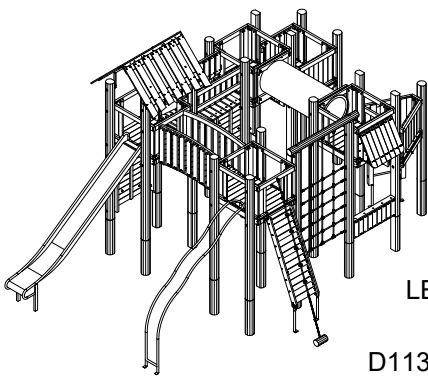

Parts List		
QTY	PART NO	DESCRIP.
1	D11342	1150x750mm, 490mm Gap
2	D11343	930x750mm, Closed
1	D11985	750x165mm
1	D11986	750x165mm
1	D12092	810x373x550
1	D12097	Ladder
2	LE13100	Shackle
8	LE15108	Ø38x40mm
4	LE15194	M16x210 mm
4	LE15196	M16x230 mm
2	LE15901	3x16, PH
1	LE15910	Name tag
2	LE16048	Eyebolt 10x120mm
8	LE16100	M16 nut
16	LE16152	M16 - Ø30 mm
4	LE16186	6x100 Ch
4	LE16192	5x80mm
2	LE16502	Spacer 6mm
16	LE16556	Ø42/38mm
1	LE16599	Sealtite 970 1,5ml
1	LE99708	Ø8mm, l=170/100 mm
1	M20009	1150x1020mm
2	RS00315	Ø160-180 x 3000 mm