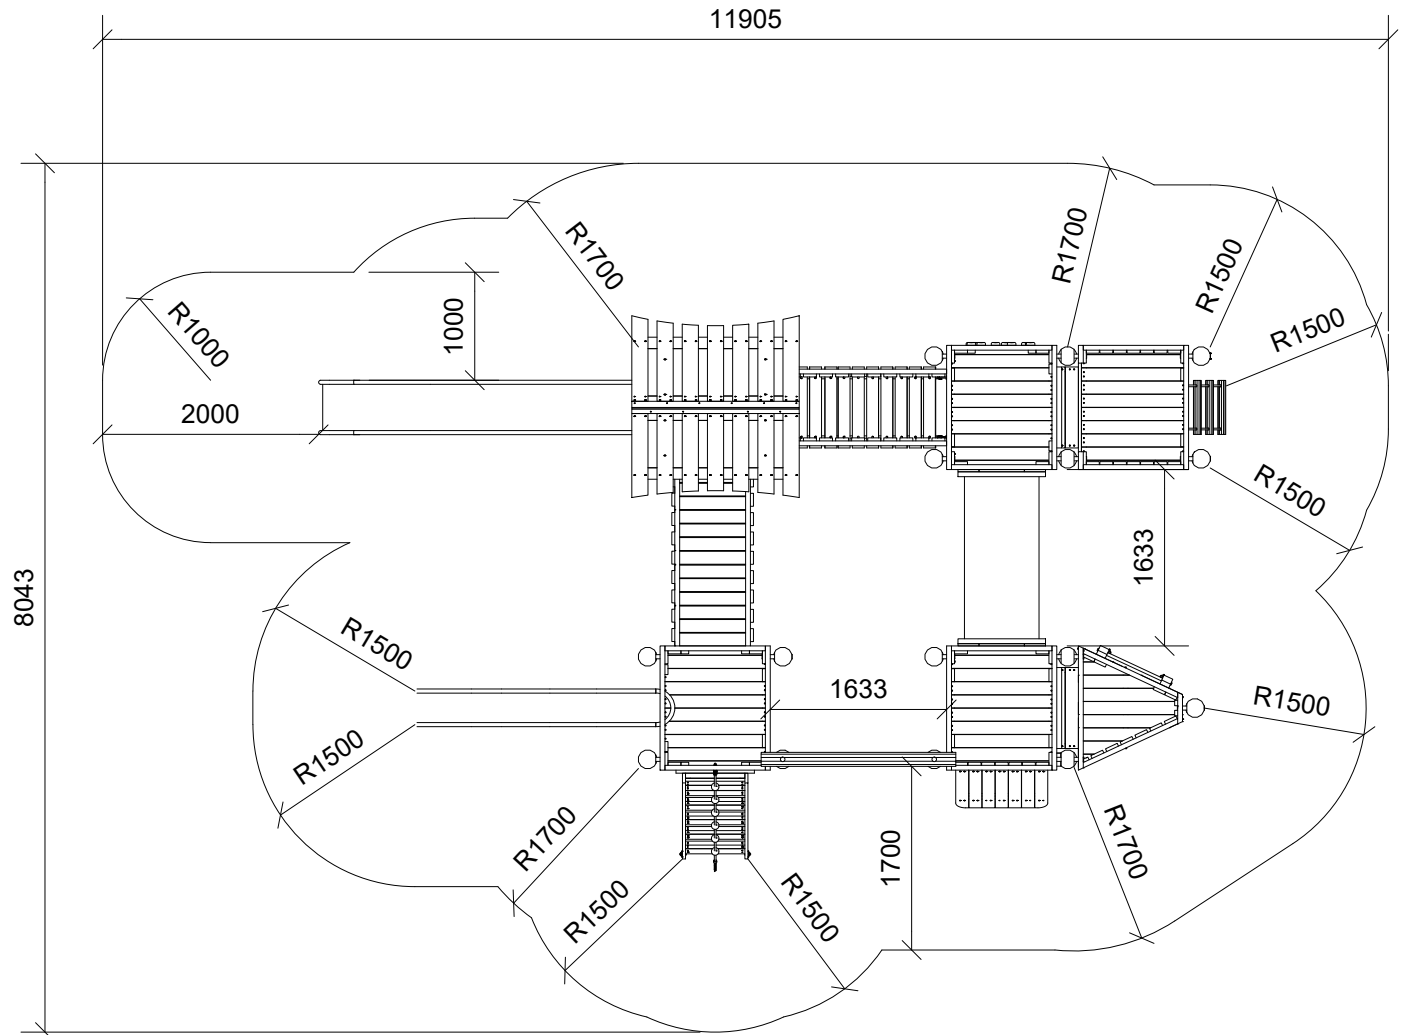

0102-023-001
0102-023-101

1/14

2

59h

72,4 m²

11,9 x 8 x 3,9 m

~3055 kg

~0,72 m³

312x47x234 cm

100 kg Bro

Parts List

QTY	PART NO	DESCRIP.
2	D12082	Ø160-180mm, Assembled
1	D12089	Ø120-140mm, Assembled
2	RS00313	Ø160-180 x 3950 mm
1	RS00314	Ø160-180 x 3600 mm
2	RS00315	Ø160-180 x 3000 mm
1	RS00316	Ø160-180 x 3000 mm
1	RS00398	Ø160-180 x 3600 mm
3	RS00449	Ø160-180 x 3600 mm
5	RS00450	Ø160-180 x 3600 mm
2	RS00451	Ø160-180 x 3950 mm

Parts List		
QTY	PART NO	DESCRIP.
3	D11341	1150x750mm, 620mm Gap
6	D11342	1150x750mm, 490mm Gap
3	D11343	930x750mm, Closed
4	D11345	930x750mm, 490mm Gap
1	D11728	1096x964x28mm
1	D11730	995x707mm, 490mm Gap
1	D11731	964x1150x95
1	D11893	269x708
1	D11950	995x707mm, Closed
1	D11985	750x165mm
1	D11986	750x165mm
2	D12075	930x750mm, Ø690mm Gap
1	D41015	930x750mm, 490mm Gap
5	M20009	1150x1020mm

Parts List		
QTY	PART NO	DESCRIP.
1	D11728	1096x964x28mm
1	D11730	995x707mm, 490mm Gap
1	D11731	964x1150x95
1	D11893	269x708
1	D11950	995x707mm, Closed
4	L1104	M12 sleeve nut
6	LE15108	Ø38x40mm
2	LE15116	L: 600mm
2	LE15252	M16x200 mm
4	LE16100	M16 nut
8	LE16152	M16 - Ø30 mm
2	LE16153	M10 - Ø29mm
20	LE16186	6x100 Ch
9	LE16192	5x80mm
2	LE16250	M10x60mm hex screw
2	LE16322	Ø8x80 Dh
2	LE16401	M16x180 mm
2	LE16414	M12 x 150mm
2	LE16530	M10 nut cap
12	LE16556	Ø42/38mm
1	LE50012	795x1125x90
1	RS00316	Ø160-180 x 3000 mm
2	RS00449	Ø160-180 x 3600 mm