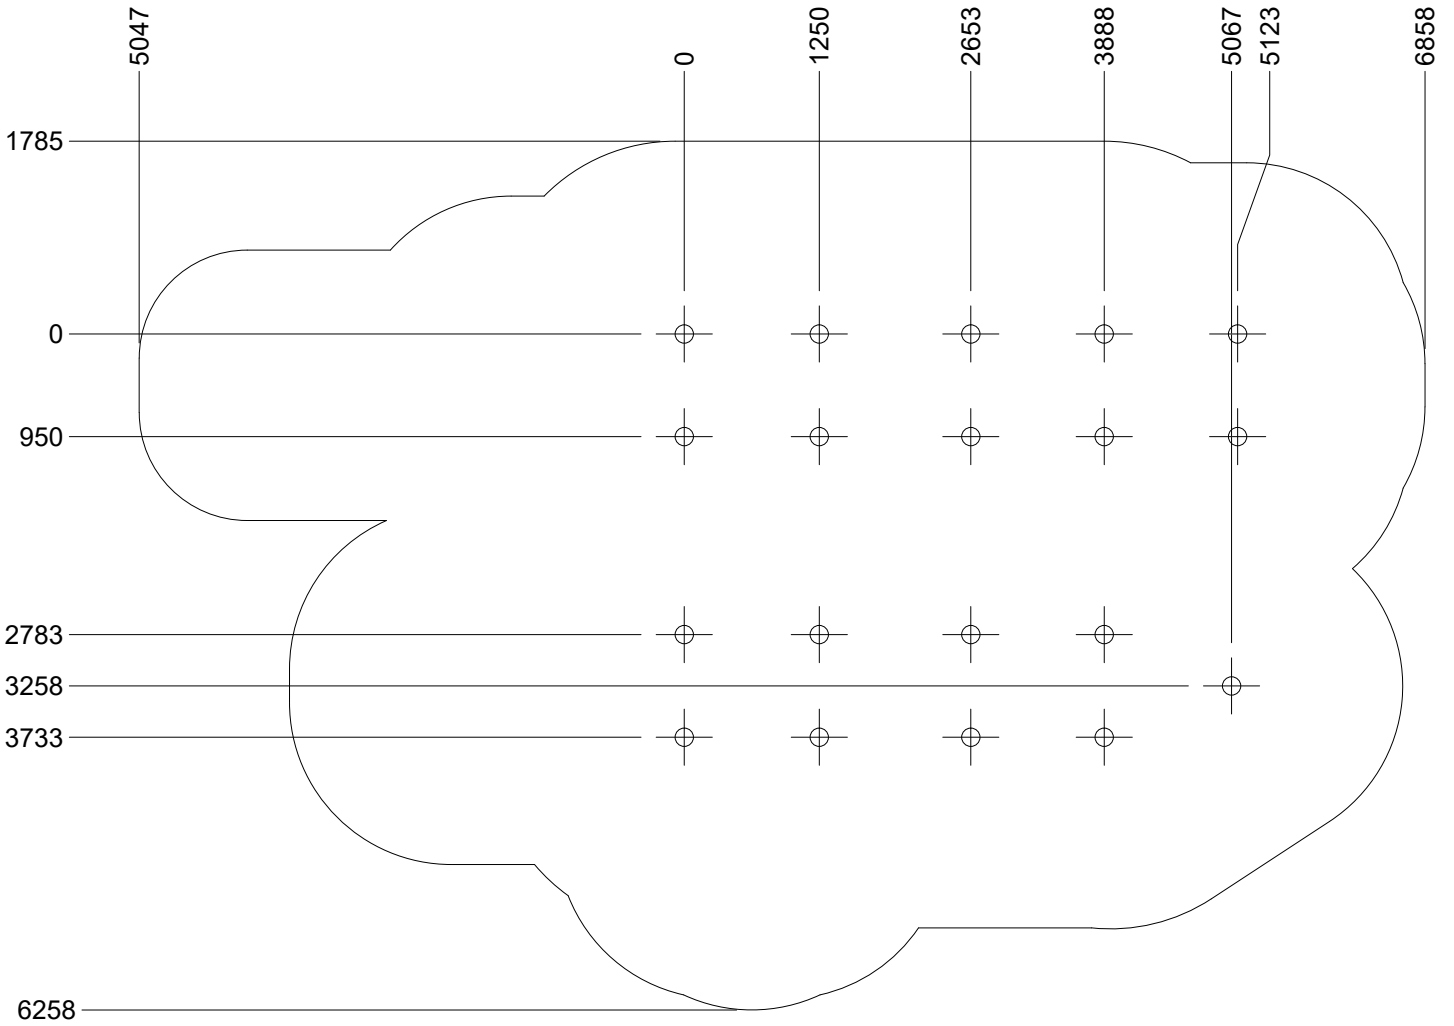

0102-023-001
0102-023-101

1/14

2

59h

72,4 m²

11,9 x 8 x 3,9 m

~3055 kg

~0,72 m³

312x47x234 cm

100 kg Bro

Parts List

QTY	PART NO	DESCRIP.
2	D12082	Ø160-180mm, Assembled
1	D12089	Ø120-140mm, Assembled
2	RS00313	Ø160-180 x 3950 mm
1	RS00314	Ø160-180 x 3600 mm
2	RS00315	Ø160-180 x 3000 mm
1	RS00316	Ø160-180 x 3000 mm
1	RS00398	Ø160-180 x 3600 mm
3	RS00449	Ø160-180 x 3600 mm
5	RS00450	Ø160-180 x 3600 mm
2	RS00451	Ø160-180 x 3950 mm

Parts List		
QTY	PART NO	DESCRIP.
3	D11341	1150x750mm, 620mm Gap
6	D11342	1150x750mm, 490mm Gap
3	D11343	930x750mm, Closed
4	D11345	930x750mm, 490mm Gap
1	D11728	1096x964x28mm
1	D11730	995x707mm, 490mm Gap
1	D11731	964x1150x95
1	D11893	269x708
1	D11950	995x707mm, Closed
1	D11985	750x165mm
1	D11986	750x165mm
2	D12075	930x750mm, Ø690mm Gap
1	D41015	930x750mm, 490mm Gap
5	M20009	1150x1020mm

Parts List		
QTY	PART NO	DESCRIP.
1	D11728	1096x964x28mm
1	D11730	995x707mm, 490mm Gap
1	D11731	964x1150x95
1	D11893	269x708
1	D11950	995x707mm, Closed
4	L1104	M12 sleeve nut
6	LE15108	Ø38x40mm
2	LE15116	L: 600mm
2	LE15252	M16x200 mm
4	LE16100	M16 nut
8	LE16152	M16 - Ø30 mm
2	LE16153	M10 - Ø29mm
20	LE16186	6x100 Ch
9	LE16192	5x80mm
2	LE16250	M10x60mm hex screw
2	LE16322	Ø8x80 Dh
2	LE16401	M16x180 mm
2	LE16414	M12 x 150mm
2	LE16530	M10 nut cap
12	LE16556	Ø42/38mm
1	LE50012	795x1125x90
1	RS00316	Ø160-180 x 3000 mm
2	RS00449	Ø160-180 x 3600 mm