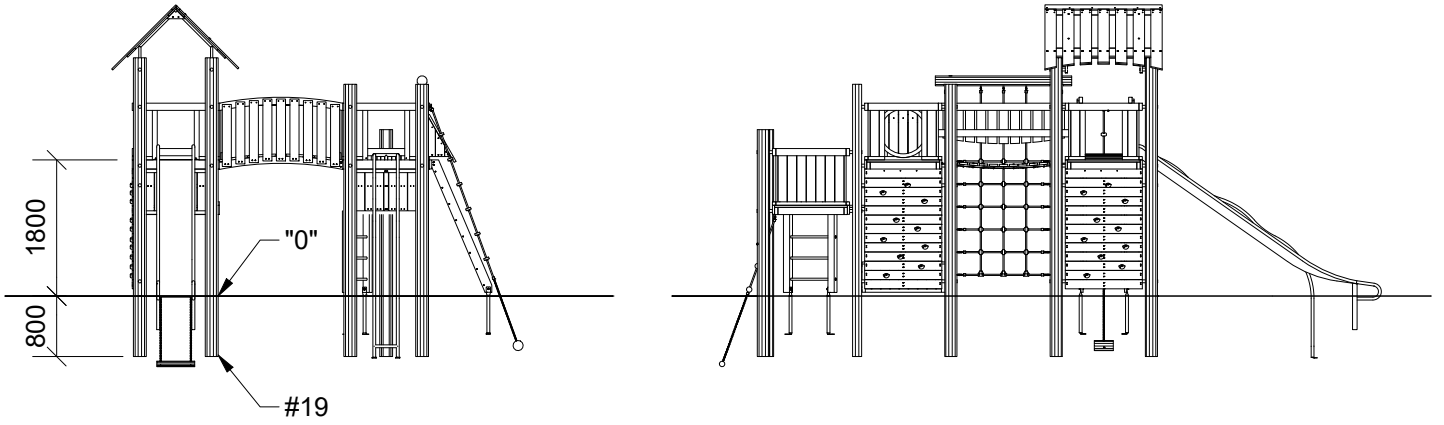

0102-023-001
0102-023-101

1/14

2

59h

72,4 m²

11,9 x 8 x 3,9 m

~3055 kg

~0,72 m³

312x47x234 cm

100 kg Bro

Parts List

QTY	PART NO	DESCRIP.
2	D12082	Ø160-180mm, Assembled
1	D12089	Ø120-140mm, Assembled
2	RS00313	Ø160-180 x 3950 mm
1	RS00314	Ø160-180 x 3600 mm
2	RS00315	Ø160-180 x 3000 mm
1	RS00316	Ø160-180 x 3000 mm
1	RS00398	Ø160-180 x 3600 mm
3	RS00449	Ø160-180 x 3600 mm
5	RS00450	Ø160-180 x 3600 mm
2	RS00451	Ø160-180 x 3950 mm

Parts List		
QTY	PART NO	DESCRIP.
3	D11341	1150x750mm, 620mm Gap
6	D11342	1150x750mm, 490mm Gap
3	D11343	930x750mm, Closed
4	D11345	930x750mm, 490mm Gap
1	D11728	1096x964x28mm
1	D11730	995x707mm, 490mm Gap
1	D11731	964x1150x95
1	D11893	269x708
1	D11950	995x707mm, Closed
1	D11985	750x165mm
1	D11986	750x165mm
2	D12075	930x750mm, Ø690mm Gap
1	D41015	930x750mm, 490mm Gap
5	M20009	1150x1020mm

Parts List		
QTY	PART NO	DESCRIP.
1	D11520	700x1633x877
1	D11719	Guardralis
1	D11771	Ø690x1633mm
1	D11776	Taifun rope, assembled
1	D11940	Disk
1	D12076	Mountain plate Fh: 1800 mm
2	D12087	1584x1020x173mm, Assembled
2	D12088	1633x73x916 mm, Guardralis
1	D12090	852x393x618mm
2	D12092	810x373x550
1	D12097	Ladder
1	D41016	90x90x180mm
4	LE15116	L: 600mm
1	LE20372	Slide tubes
1	LE22008	GH:1750-2000
1	LE50010	750x1426
1	LE50012	795x1125x90
1	M20098	1550x1680mm
1	S22542	Taifun