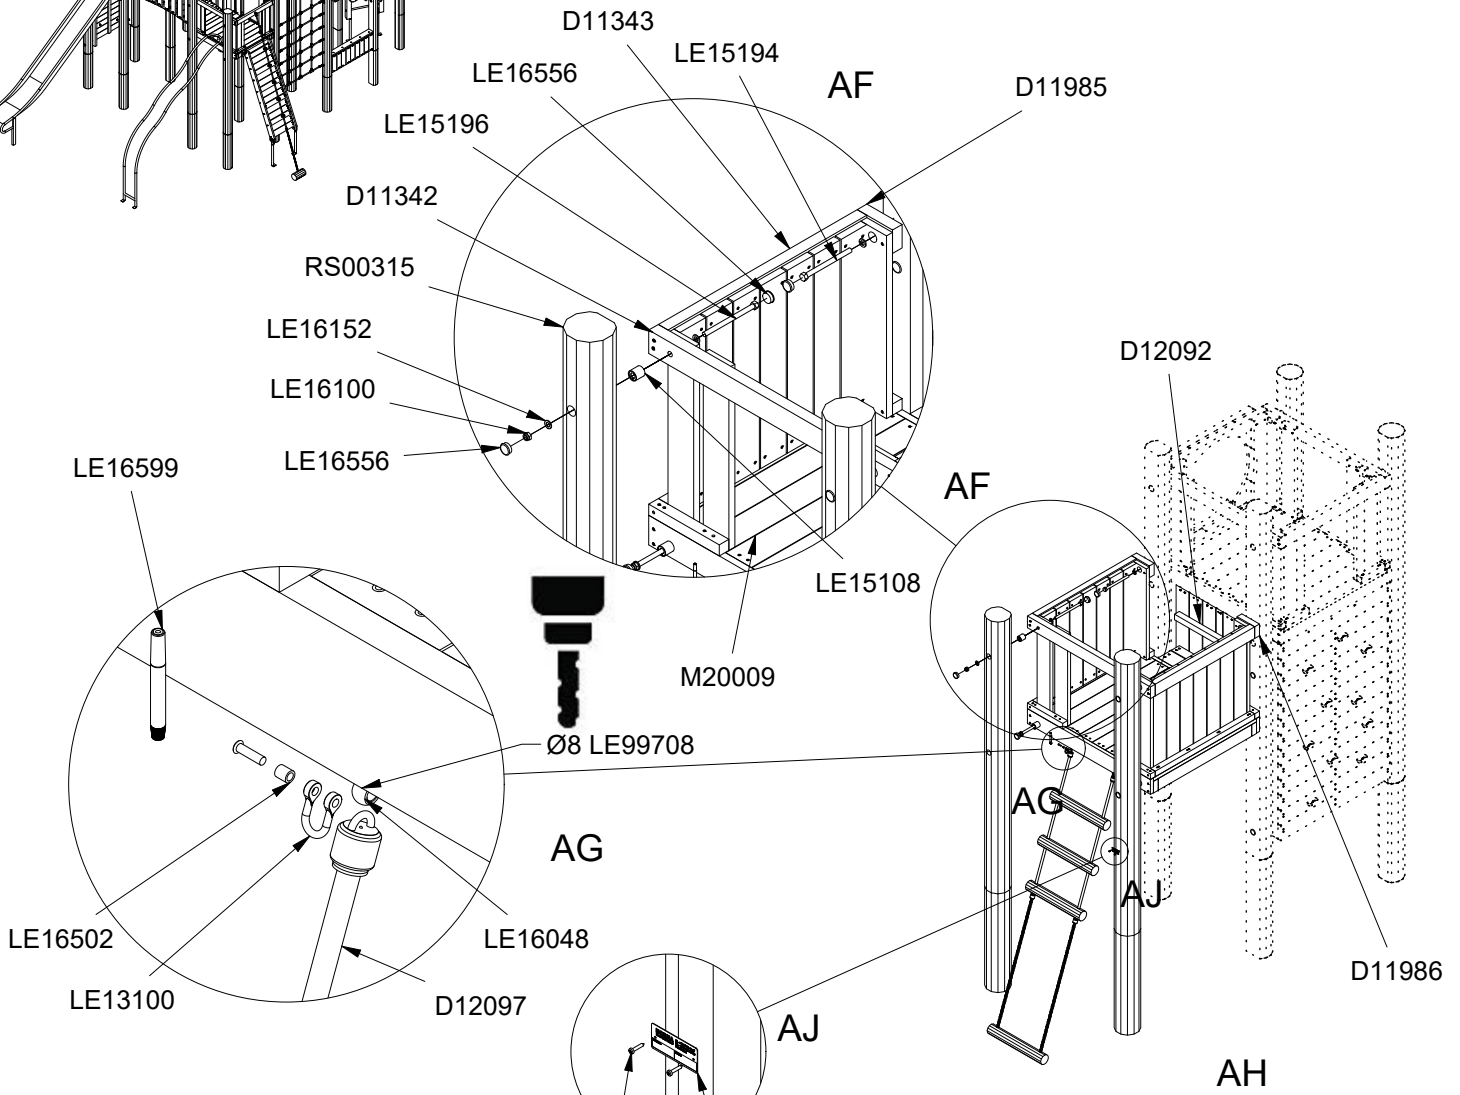

0102-023-001
0102-023-101

Parts List		
QTY	PART NO	DESCRIP.
1	D11341	1150x750mm, 620mm Gap
1	D11342	1150x750mm, 490mm Gap
2	D11345	930x750mm, 490mm Gap
1	D11520	700x1633x877
1	D12087	1584x1020x173mm, Assembled
2	D12088	1633x73x916 mm, Guardrails
16	LE15108	Ø38x40mm
4	LE15192	M16x190 mm
8	LE15196	M16x230 mm
4	LE15252	M16x200 mm
2	LE16022	M12x40 mm
2	LE16056	M12 cap nut
16	LE16100	M16 nut
28	LE16152	M16 - Ø30 mm
2	LE16168	M12 - Ø24 mm
3	LE16179	Ø5x30mm Ch
36	LE16185	Ø5x60 mm Ch
8	LE16186	6x100 Ch
6	LE16322	Ø8x80 Dh
28	LE16556	Ø42/38mm
1	LE22008	GH:1750-2000
1	LE99715	Ø14mm, l=200/130mm
1	M20009	1150x1020mm
1	M20098	1550x1680mm
2	RS00313	Ø160-180 x 3950 mm
2	RS00451	Ø160-180 x 3950 mm
1	V10417	HSS lang Ø7mm L:156mm

Parts List		
QTY	PART NO	DESCRIP.
1	D11341	1150x750mm, 620mm Gap
1	D11342	1150x750mm, 490mm Gap
1	D11345	930x750mm, 490mm Gap
1	D11719	Guardrailis
1	D11771	Ø690x1633mm
1	D12075	930x750mm, Ø690mm Gap
1	D12087	1584x1020x173mm, Assembled
12	LE15108	Ø38x40mm
4	LE15194	M16x210 mm
4	LE15196	M16x230 mm
2	LE15252	M16x200 mm
12	LE16100	M16 nut
24	LE16152	M16 - Ø30 mm
12	LE16186	6x100 Ch
2	LE16401	M16x180 mm
28	LE16556	Ø42/38mm
1	LE50010	750x1426
1	LE99711	Ø11mm, l=190/120 mm
1	M20009	1150x1020mm
1	RS00314	Ø160-180 x 3600 mm
1	RS00398	Ø160-180 x 3600 mm
1	RS00449	Ø160-180 x 3600 mm
1	RS00450	Ø160-180 x 3600 mm

Parts List		
QTY	PART NO	DESCRIP.
1	D11342	1150x750mm, 490mm Gap
2	D11343	930x750mm, Closed
1	D11985	750x165mm
1	D11986	750x165mm
1	D12092	810x373x550
1	D12097	Ladder
2	LE13100	Shackle
8	LE15108	Ø38x40mm
4	LE15194	M16x210 mm
4	LE15196	M16x230 mm
2	LE15901	3x16, PH
1	LE15910	Name tag
2	LE16048	Eyebolt 10x120mm
8	LE16100	M16 nut
16	LE16152	M16 - Ø30 mm
4	LE16186	6x100 Ch
4	LE16192	5x80mm
2	LE16502	Spacer 6mm
16	LE16556	Ø42/38mm
1	LE16599	Sealtite 970 1,5ml
1	LE99708	Ø8mm, l=170/100 mm
1	M20009	1150x1020mm
2	RS00315	Ø160-180 x 3000 mm