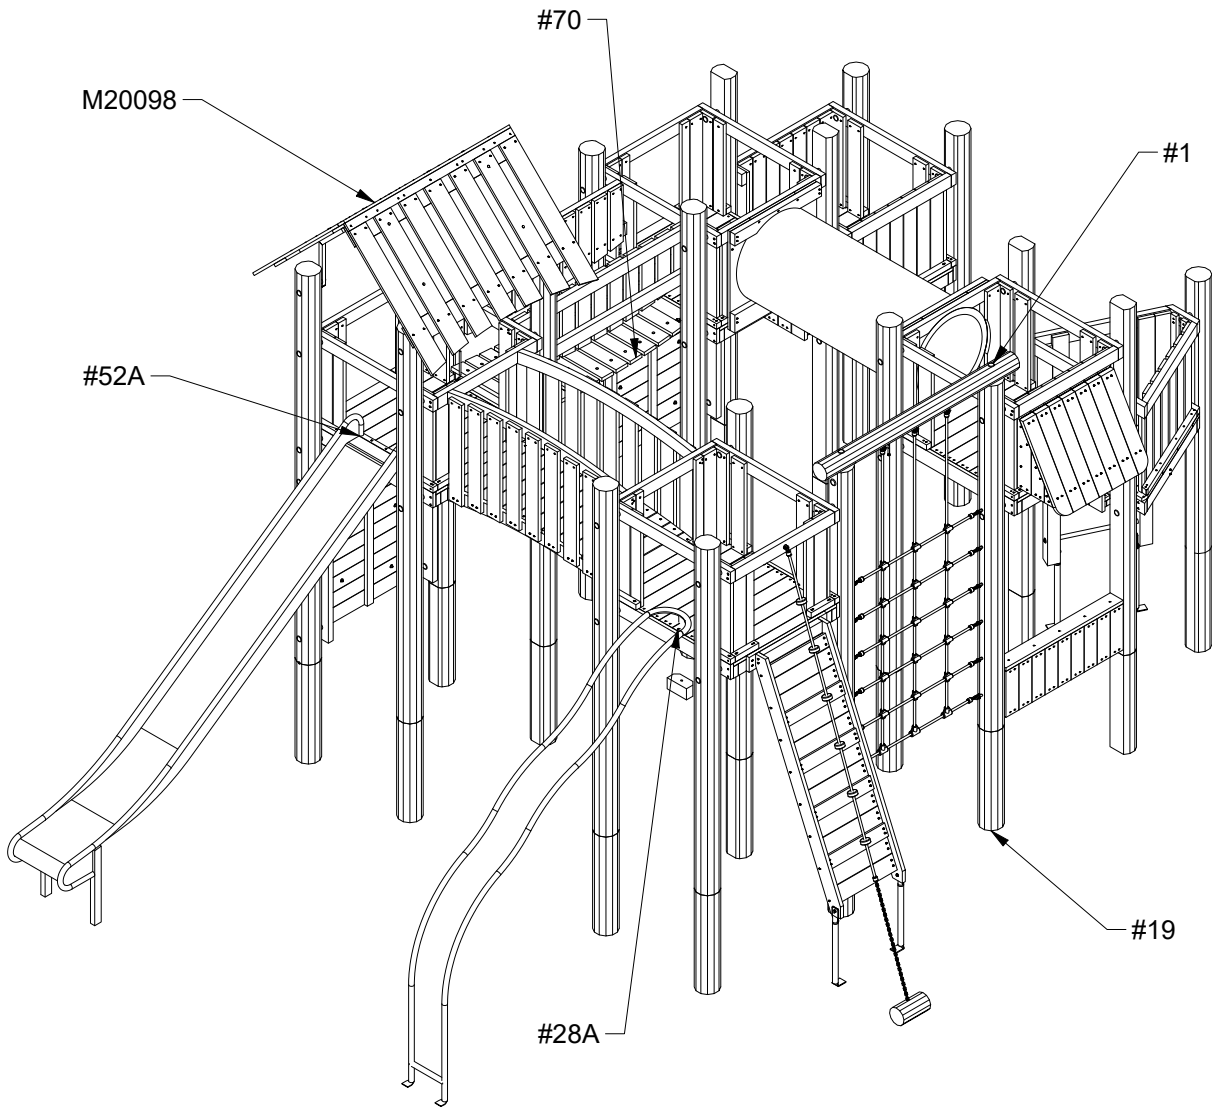

0102-023-001
0102-023-101

1/14

2

59h

72,4 m²

11,9 x 8 x 3,9 m

~3055 kg

~0,72 m³

312x47x234 cm

100 kg Bro

Parts List

QTY	PART NO	DESCRIP.
2	D12082	Ø160-180mm, Assembled
1	D12089	Ø120-140mm, Assembled
2	RS00313	Ø160-180 x 3950 mm
1	RS00314	Ø160-180 x 3600 mm
2	RS00315	Ø160-180 x 3000 mm
1	RS00316	Ø160-180 x 3000 mm
1	RS00398	Ø160-180 x 3600 mm
3	RS00449	Ø160-180 x 3600 mm
5	RS00450	Ø160-180 x 3600 mm
2	RS00451	Ø160-180 x 3950 mm

Parts List		
QTY	PART NO	DESCRIP.
3	D11341	1150x750mm, 620mm Gap
6	D11342	1150x750mm, 490mm Gap
3	D11343	930x750mm, Closed
4	D11345	930x750mm, 490mm Gap
1	D11728	1096x964x28mm
1	D11730	995x707mm, 490mm Gap
1	D11731	964x1150x95
1	D11893	269x708
1	D11950	995x707mm, Closed
1	D11985	750x165mm
1	D11986	750x165mm
2	D12075	930x750mm, Ø690mm Gap
1	D41015	930x750mm, 490mm Gap
5	M20009	1150x1020mm

Parts List		
QTY	PART NO	DESCRIP.
1	D11520	700x1633x877
1	D11719	Guardralis
1	D11771	Ø690x1633mm
1	D11776	Taifun rope, assembled
1	D11940	Disk
1	D12076	Mountain plate Fh: 1800 mm
2	D12087	1584x1020x173mm, Assembled
2	D12088	1633x73x916 mm, Guardralis
1	D12090	852x393x618mm
2	D12092	810x373x550
1	D12097	Ladder
1	D41016	90x90x180mm
4	LE15116	L: 600mm
1	LE20372	Slide tubes
1	LE22008	GH:1750-2000
1	LE50010	750x1426
1	LE50012	795x1125x90
1	M20098	1550x1680mm
1	S22542	Taifun