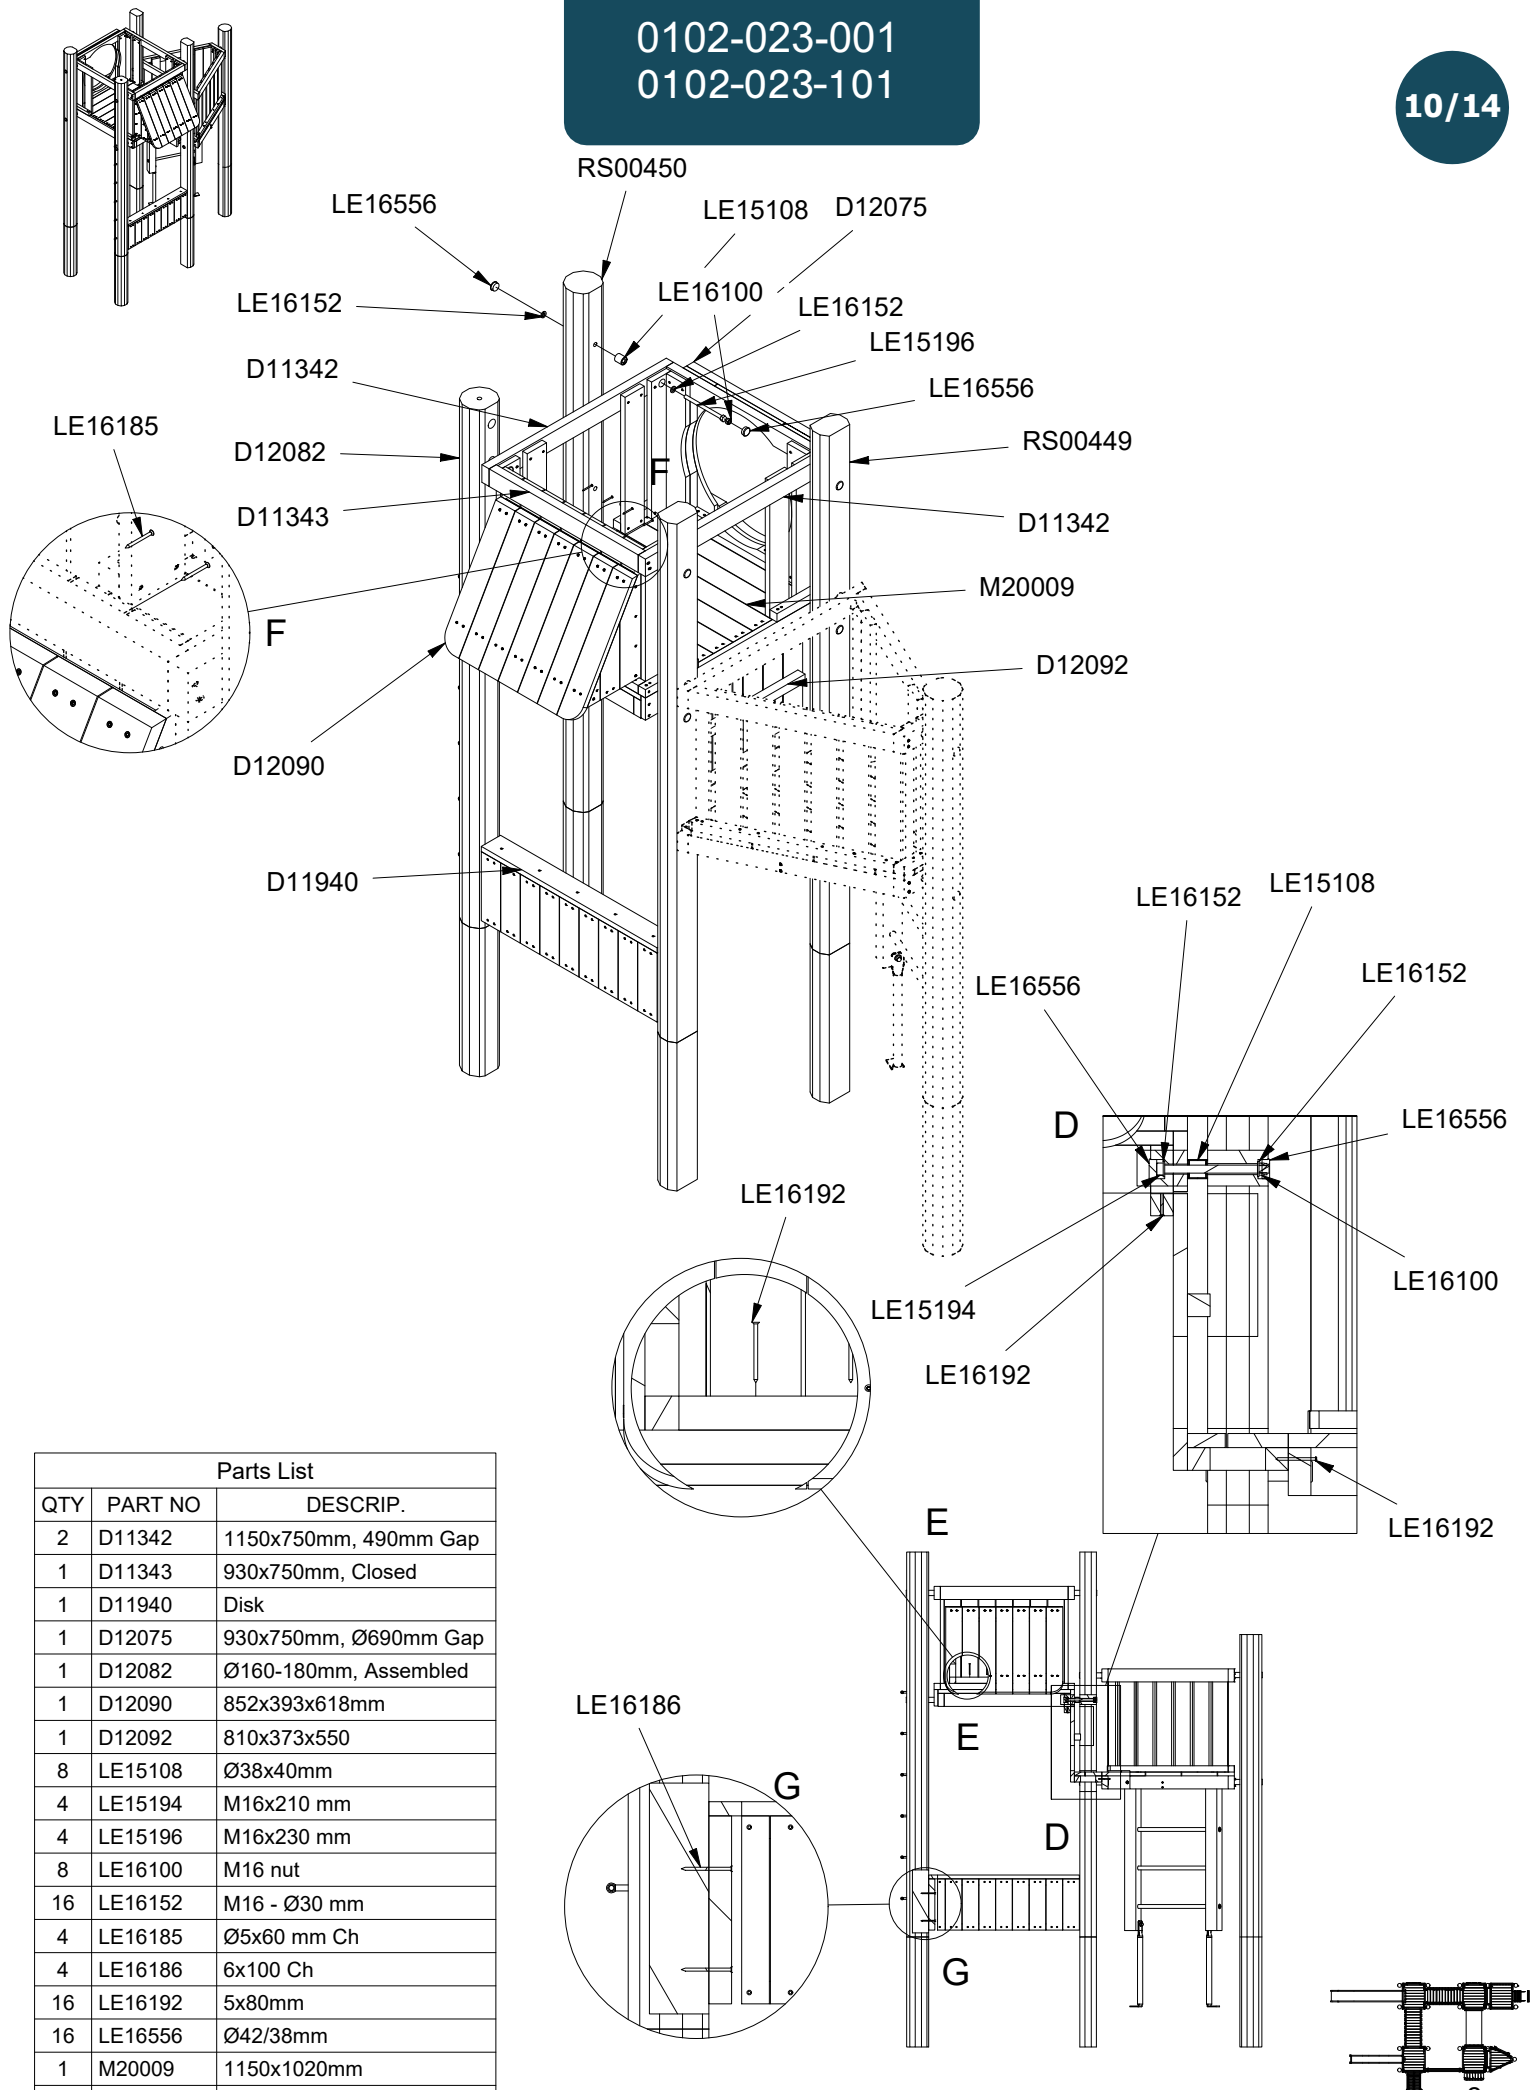

312x47x234 cm

100 kg Bro

Parts List

QTY	PART NO	DESCRIP.
2	D12082	Ø160-180mm, Assembled
1	D12089	Ø120-140mm, Assembled
2	RS00313	Ø160-180 x 3950 mm
1	RS00314	Ø160-180 x 3600 mm
2	RS00315	Ø160-180 x 3000 mm
1	RS00316	Ø160-180 x 3000 mm
1	RS00398	Ø160-180 x 3600 mm
3	RS00449	Ø160-180 x 3600 mm
5	RS00450	Ø160-180 x 3600 mm
2	RS00451	Ø160-180 x 3950 mm

Parts List		
QTY	PART NO	DESCRIP.
1	D11520	700x1633x877
1	D11719	Guardralis
1	D11771	Ø690x1633mm
1	D11776	Taifun rope, assembled
1	D11940	Disk
1	D12076	Mountain plate Fh: 1800 mm
2	D12087	1584x1020x173mm, Assembled
2	D12088	1633x73x916 mm, Guardralis
1	D12090	852x393x618mm
2	D12092	810x373x550
1	D12097	Ladder
1	D41016	90x90x180mm
4	LE15116	L: 600mm
1	LE20372	Slide tubes
1	LE22008	GH:1750-2000
1	LE50010	750x1426
1	LE50012	795x1125x90
1	M20098	1550x1680mm
1	S22542	Taifun

Parts List		
QTY	PART NO	DESCRIP.
1	D11728	1096x964x28mm
1	D11730	995x707mm, 490mm Gap
1	D11731	964x1150x95
1	D11893	269x708
1	D11950	995x707mm, Closed
4	L1104	M12 sleeve nut
6	LE15108	Ø38x40mm
2	LE15116	L: 600mm
2	LE15252	M16x200 mm
4	LE16100	M16 nut
8	LE16152	M16 - Ø30 mm
2	LE16153	M10 - Ø29mm
20	LE16186	6x100 Ch
9	LE16192	5x80mm
2	LE16250	M10x60mm hex screw
2	LE16322	Ø8x80 Dh
2	LE16401	M16x180 mm
2	LE16414	M12 x 150mm
2	LE16530	M10 nut cap
12	LE16556	Ø42/38mm
1	LE50012	795x1125x90
1	RS00316	Ø160-180 x 3000 mm
2	RS00449	Ø160-180 x 3600 mm

Parts List		
QTY	PART NO	DESCRIP.
8	LE16186	6x100 Ch
16	LE16192	5x80mm

Parts List		
QTY	PART NO	DESCRIP.
2	D11342	1150x750mm, 490mm Gap
1	D11343	930x750mm, Closed
1	D11940	Disk
1	D12075	930x750mm, Ø690mm Gap
1	D12082	Ø160-180mm, Assembled
1	D12090	852x393x618mm
1	D12092	810x373x550
8	LE15108	Ø38x40mm
4	LE15194	M16x210 mm
4	LE15196	M16x230 mm
8	LE16100	M16 nut
16	LE16152	M16 - Ø30 mm
4	LE16185	Ø5x60 mm Ch
4	LE16186	6x100 Ch
16	LE16192	5x80mm
16	LE16556	Ø42/38mm
1	M20009	1150x1020mm
2	RS00449	Ø160-180 x 3600 mm
1	RS00450	Ø160-180 x 3600 mm