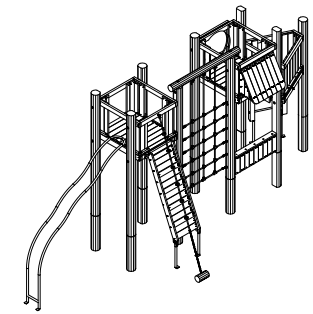

Parts List		
QTY	PART NO	DESCRIP.
1	D11341	1150x750mm, 620mm Gap
1	D11342	1150x750mm, 490mm Gap
1	D11345	930x750mm, 490mm Gap
1	D11776	Taifun rope, assembled
1	D12076	Mountain plate Fh: 1800 mm
1	D12082	Ø160-180mm, Assembled
1	D12089	Ø120-140mm, Assembled
1	D41015	930x750mm, 490mm Gap
1	D41016	90x90x180mm
16	LE13100	Shackle
8	LE15108	Ø38x40mm
2	LE15116	L: 600mm
8	LE15196	M16x230 mm
2	LE15254	M16x250mm
1	LE16028	M10x70 Eyebolt
3	LE16054	M10 cap nut
2	LE16082	Buttonhead 10x50
1	LE16098	M12x1,25mm nut
10	LE16100	M16 nut
20	LE16152	M16 - Ø30 mm
2	LE16153	M10 - Ø29mm
4	LE16156	M10-Ø20
1	LE16167	M12 - Ø32 mm
4	LE16185	Ø5x60 mm Ch
16	LE16502	Spacer 6mm
19	LE16556	Ø42/38mm
2	LE16558	Ø48/44,5mm
2	LE16599	Sealtite 970 1,5ml
1	LE20372	Slide tubes
1	LE99715	Ø14mm, l=200/130mm
1	LE99910	Millwaukee 38,1mm
1	M20009	1150x1020mm
3	RS00450	Ø160-180 x 3600 mm
1	S22542	Taifun