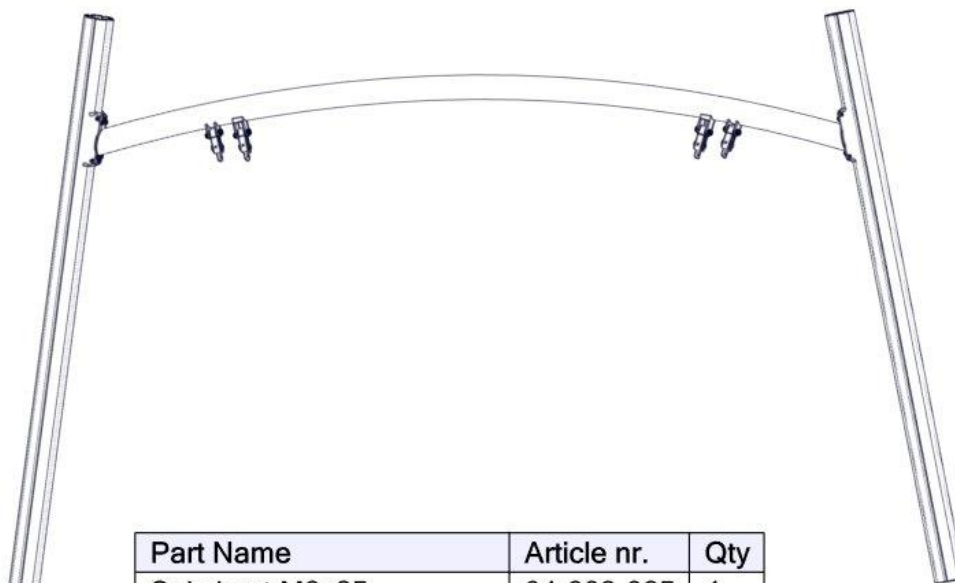

Montering av lekeapparatet / Assembly instructions / Montering av lekredskapet

Se på hovedmontering for posisjon
Look at main assembly for position
Titta på hovudmontering för position