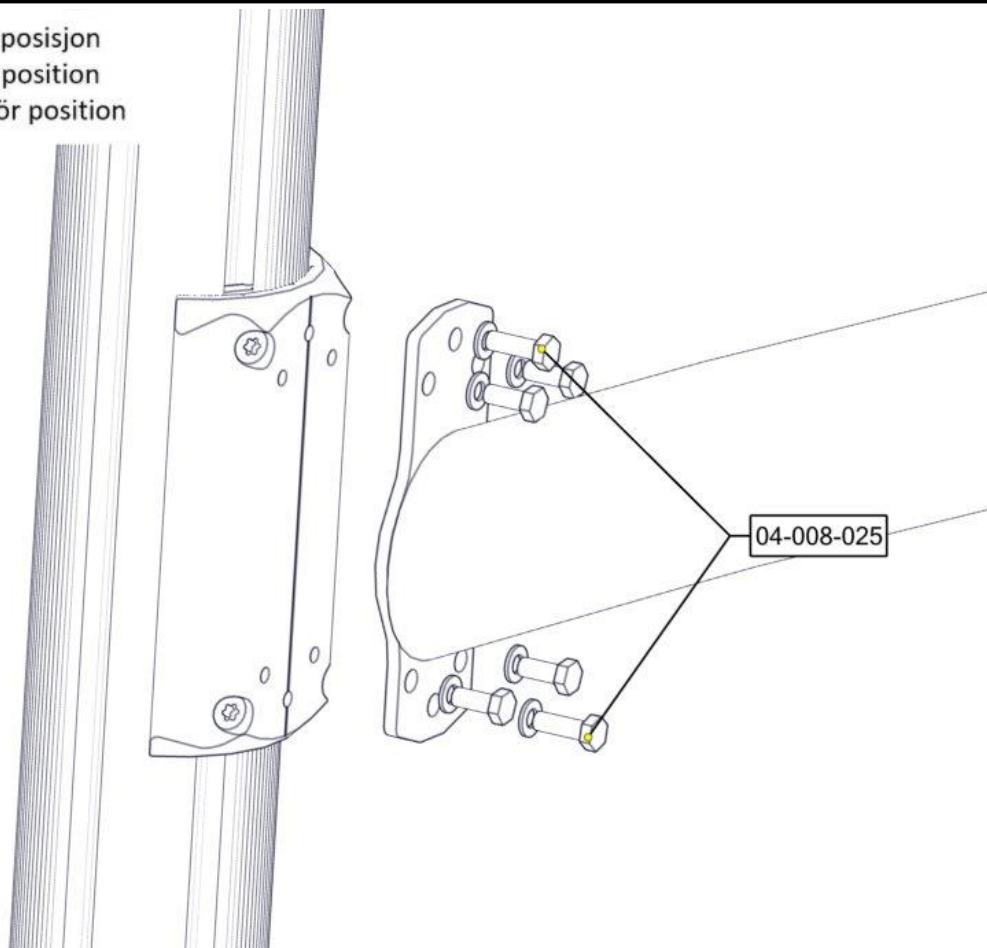

Part Name	Article nr.	Qty
Sekskant M8x25	04-008-025	4
Sekskant M8x20	04-008-020	8
OverliggerBua_med_lager	07-200-210	1
Skive M8	04-050-008	12

Se på hovedmontering for posisjon
Look at main assembly for position
Titta på hovudmontering för position