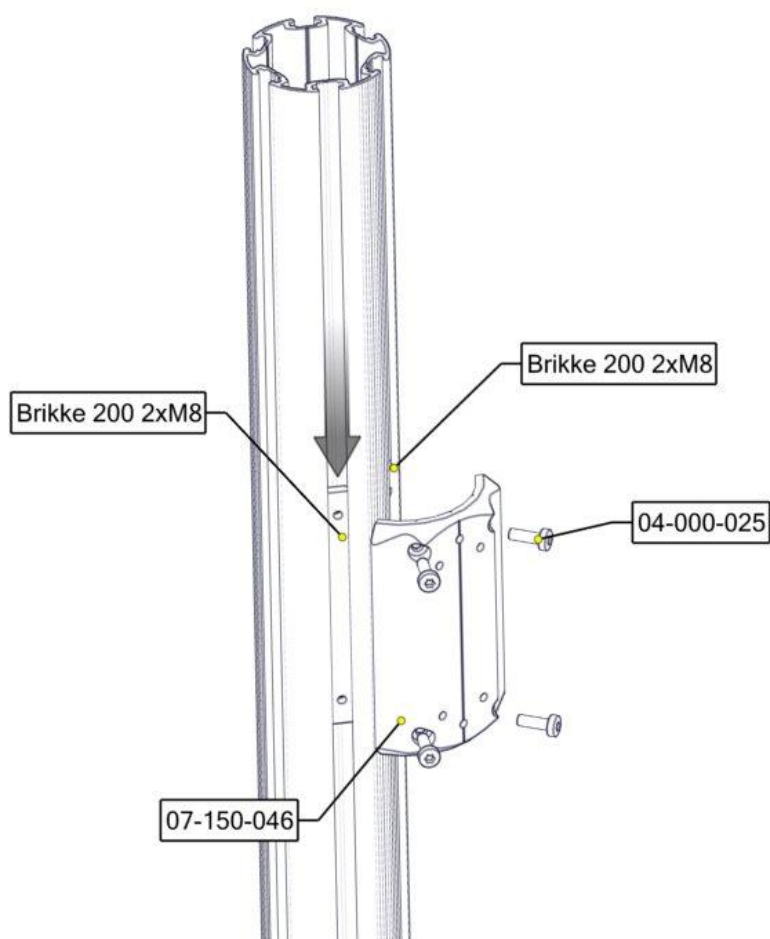

<b>Boltepakker for / Boltpackage for / Bultpaket för</b>		Sign. _____		
<b>Huske overligger bue UFO 07-200-210K Grå</b>	<b>Navn</b>	<b>Artnr/ dimensjon</b>	<b>Ant</b>	<b>Lev</b>
	Huske overligger buet med lager inklusiv beslag	07-200-210	1	
	Beslag 30gr L=200 4hull For huske	07-150-046	2	
	Brikke 200 2xM8	04-060-200	4	
	Torx M8x25	04-000-025	8	
	Skive M8	04-050-008	12	
	Sekskant M8x25	04-008-025	4	
	Sekskant M8x20	04-008-020	8	

## Montering av lekeapparatet / Assembly instructions / Montering av lekredskapet

Se på hovedmontering for posisjon  
 Look at main assembly for position  
 Titta på hovudmontering för position

Part Name	Article nr.	Qty
Beslag 30gr 200 for huske	07-150-046	2
Brikke 200 2xM8	04-060-200	4
Torx M8x25	04-000-025	8

## Montering av lekeapparatet / Assembly instructions / Montering av lekredskapet

Se på hovedmontering for posisjon  
 Look at main assembly for position  
 Titta på hovudmontering för position

Part Name	Article nr.	Qty
Sekskant M8x25	04-008-025	4
Sekskant M8x20	04-008-020	8
OverliggerBua_med_lager	07-200-210	1
Skive M8	04-050-008	12