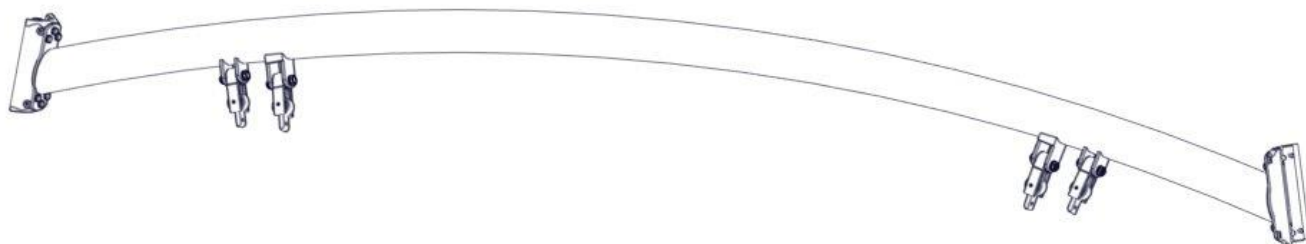

**N****Monteringsanvisning****EN****Assembly Instructions****S****Monteringsanvisning**

Produkt nr. / Product no. / Produkt nr.

**07-200-210K****Grå**

Ord. nr. \_\_\_\_\_

Dato. \_\_\_\_\_

Sign. \_\_\_\_\_

**søve**

<b>Boltepakker for / Boltpackage for / Bultpaket för</b>		Sign. _____		
<b>Huske overligger bue UFO 07-200-210K Grå</b>	<b>Navn</b>	<b>Artnr/ dimensjon</b>	<b>Ant</b>	<b>Lev</b>
	Huske overligger buet med lager inklusiv beslag	07-200-210	1	
	Beslag 30gr L=200 4hull For huske	07-150-046	2	
	Brikke 200 2xM8	04-060-200	4	
	Torx M8x25	04-000-025	8	
	Skive M8	04-050-008	12	
	Sekskant M8x25	04-008-025	4	
	Sekskant M8x20	04-008-020	8	

## Montering av lekeapparatet / Assembly instructions / Montering av lekredskapet

Se på hovedmontering for posisjon  
 Look at main assembly for position  
 Titta på hovudmontering för position

Part Name	Article nr.	Qty
Beslag 30gr 200 for huske	07-150-046	2
Brikke 200 2xM8	04-060-200	4
Torx M8x25	04-000-025	8