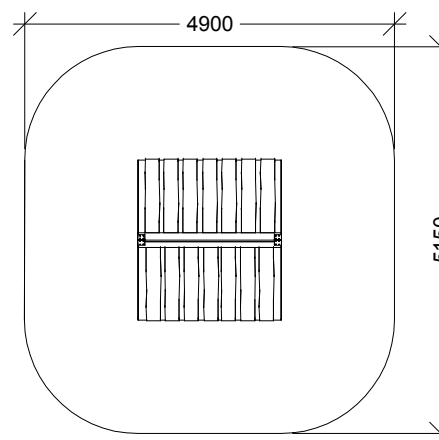

Tag, sider, gavl:
- 20 mm høvlet Kalmar brædder.

Regler, samlespær m.v.:
- 27 x 60, 27 x 120, 45 x 45 mm høvlet lærk.

Evt. Fastgøres til terræn

Gavl

Sidebillede

Plan, 1:100

Plan