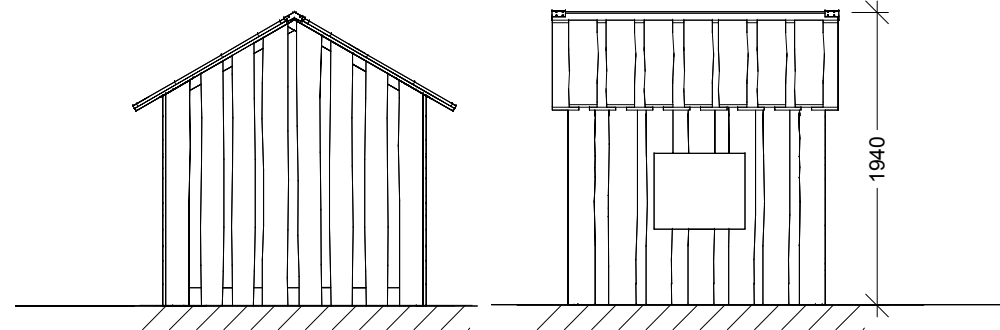

Tag, sider, gavl:
- 20 mm høvlet Kalmar brædder.

Regler, samlespær m.v.:
- 27 x 60, 27 x 120, 45 x 45 mm høvlet lærk.

Evt. Fastgøres til terræn

Gavl

Sidebillede

Plan, 1:100

Plan