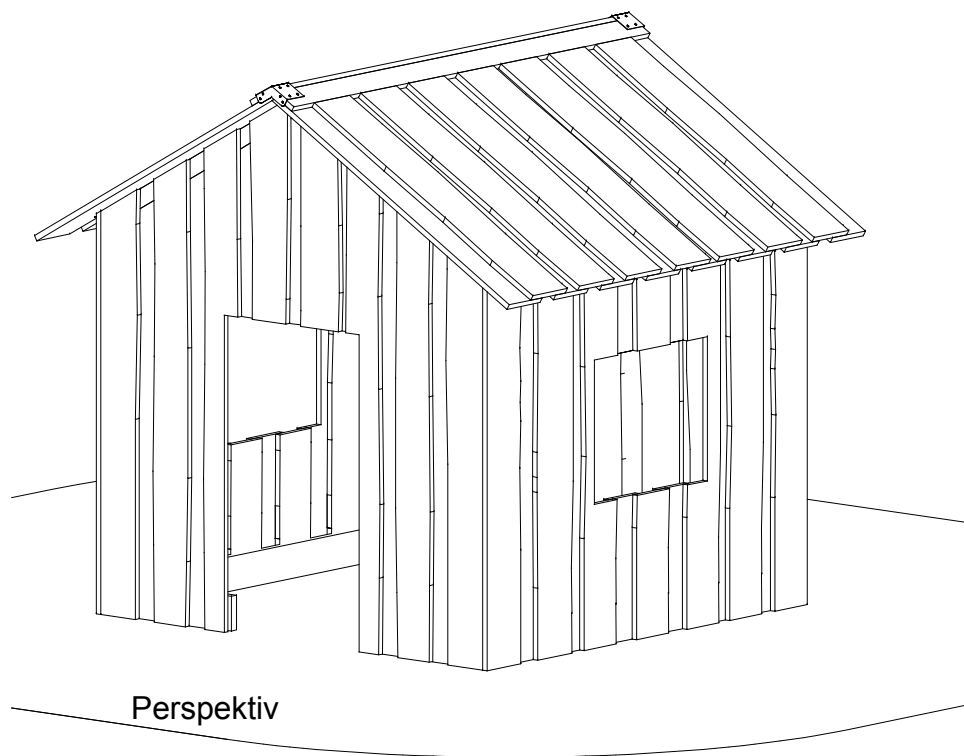

Tag, sider, gavl:
- 20 mm høvlet Kalmar brædder.

Regler, samlespær m.v.:
- 27 x 60, 27 x 120, 45 x 45 mm høvlet lærk.

Evt. Fastgøres til terræn

Gavl

Sidebillede

Plan, 1:100

Plan