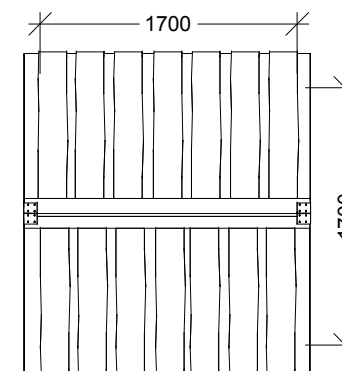

Tag, sider, gavl:
- 20 mm høvlet Kalmar brædder.

Regler, samlespær m.v.:
- 27 x 60, 27 x 120, 45 x 45 mm høvlet lærk.

Evt. Fastgøres til terræn

Gavl

Sidebillede

Plan, 1:100

Plan