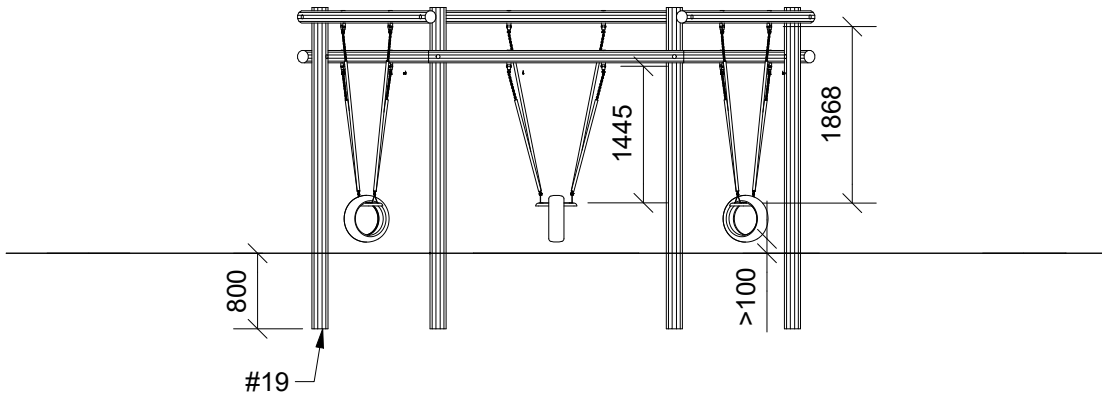

14t

2

63,5m³

Ø12,5x2,6m

~755 kg

>0,23m³

Ø18x340cm

75kg

Parts List		
QTY	PART NO	DESCRIP.
6	D11064	Ø120/140x2700mm w. fittings
6	LE20149	Swing seat 530mm w. vertical tire Ø550mm
3	RS00082	Ø160/180x3400mm R
3	RS00084	Ø160/180x3400mm L

(1/80)

(1/90)

Parts List		
QTY	PART NO	DESCRIP.
24	LE16152	M16 - Ø30 mm
12	LE15254	M16x250mm
12	LE16100	M16 nut
24	LE16556	Ø42/38mm
2	LE15901	3x16, PH
1	LE15910	Name tag
1	LE16601	Loctite 5ml (Glue)