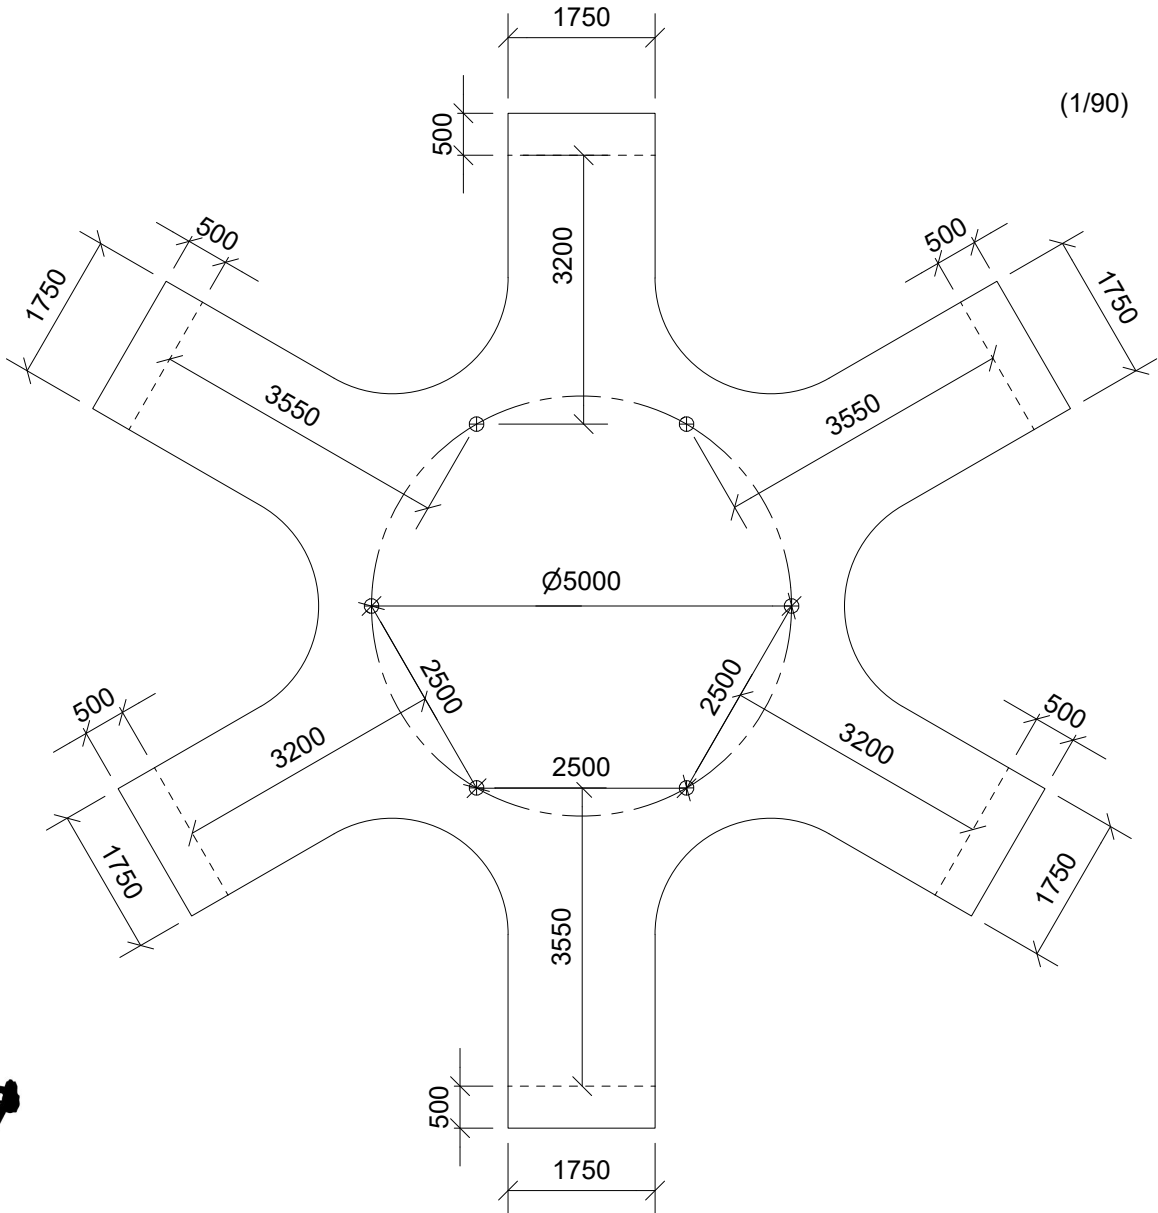

14t

2

63,5m³

Ø12,5x2,6m

~755 kg

>0,23m³

Ø18x340cm

75kg

Parts List		
QTY	PART NO	DESCRIP.
6	D11064	Ø120/140x2700mm w. fittings
6	LE20149	Swing seat 530mm w. vertical tire Ø550mm
3	RS00082	Ø160/180x3400mm R
3	RS00084	Ø160/180x3400mm L

(1/80)

(1/90)

Parts List		
QTY	PART NO	DESCRIP.
24	LE16152	M16 - Ø30 mm
12	LE15254	M16x250mm
12	LE16100	M16 nut
24	LE16556	Ø42/38mm
2	LE15901	3x16, PH
1	LE15910	Name tag
1	LE16601	Loctite 5ml (Glue)