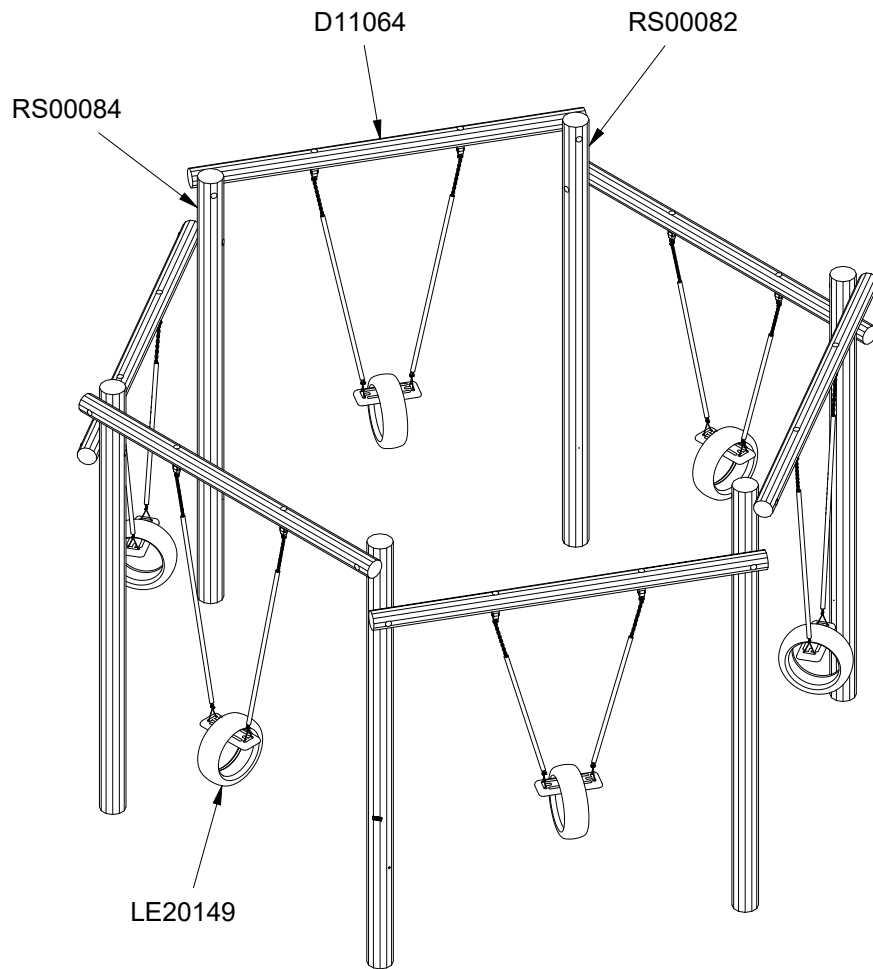

14t

2

63,5m³

Ø12,5x2,6m

~755 kg

>0,23m³

Ø18x340cm

75kg

Parts List		
QTY	PART NO	DESCRIP.
6	D11064	Ø120/140x2700mm w. fittings
6	LE20149	Swing seat 530mm w. vertical tire Ø550mm
3	RS00082	Ø160/180x3400mm R
3	RS00084	Ø160/180x3400mm L

(1/80)

(1/90)

Parts List		
QTY	PART NO	DESCRIP.
24	LE16152	M16 - Ø30 mm
12	LE15254	M16x250mm
12	LE16100	M16 nut
24	LE16556	Ø42/38mm
2	LE15901	3x16, PH
1	LE15910	Name tag
1	LE16601	Loctite 5ml (Glue)