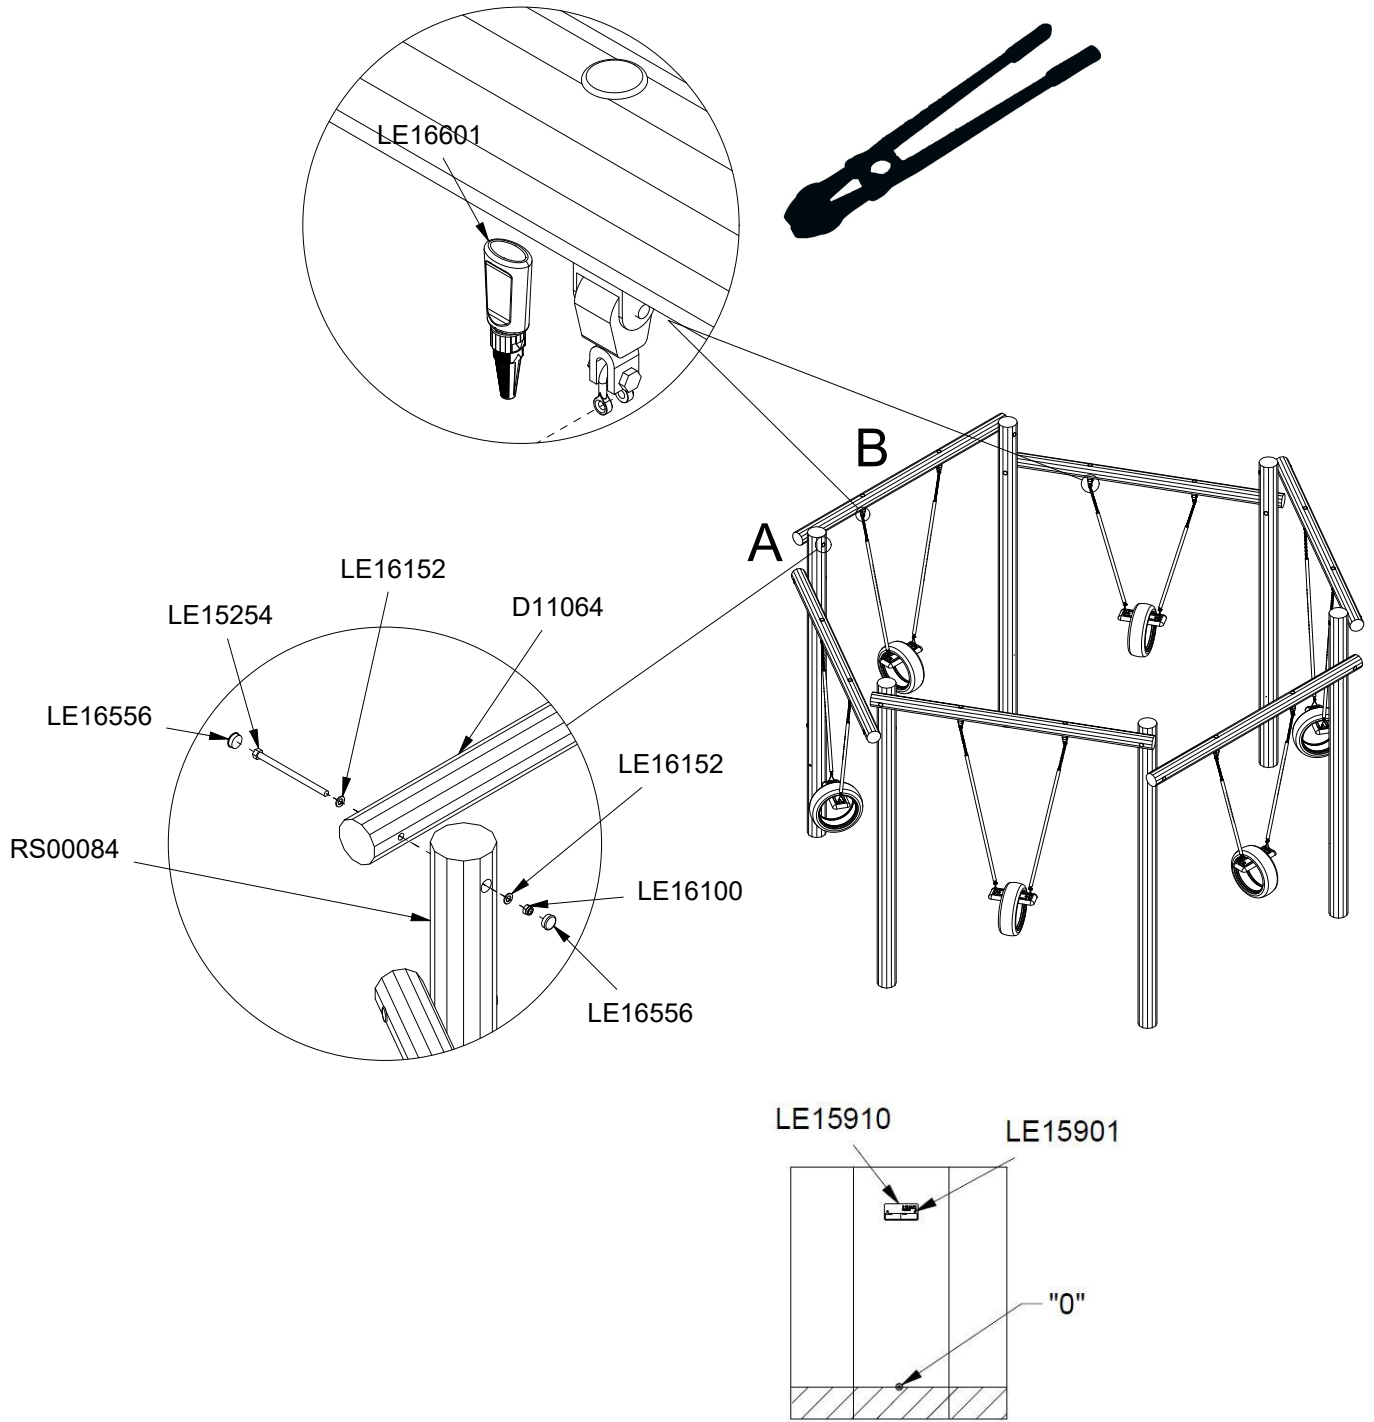

14t

2

63,5m³

Ø12,5x2,6m

~755 kg

>0,23m³

Ø18x340cm

75kg

Parts List		
QTY	PART NO	DESCRIP.
6	D11064	Ø120/140x2700mm w. fittings
6	LE20149	Swing seat 530mm w. vertical tire Ø550mm
3	RS00082	Ø160/180x3400mm R
3	RS00084	Ø160/180x3400mm L

(1/80)

(1/90)

Parts List		
QTY	PART NO	DESCRIP.
24	LE16152	M16 - Ø30 mm
12	LE15254	M16x250mm
12	LE16100	M16 nut
24	LE16556	Ø42/38mm
2	LE15901	3x16, PH
1	LE15910	Name tag
1	LE16601	Loctite 5ml (Glue)