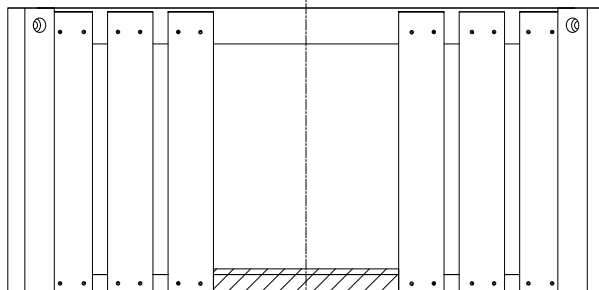

LE20390U
LE20390

14/22

Min. R3