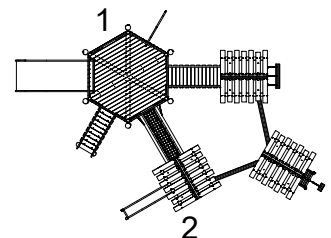

3) Ø20 LE99760
4) Ø38 LE99910
5) Ø10 V10416

Parts List		
QTY	PART NO	DESCRIP.
1	D12083	1280x1320 mm, Assembled
1	D12085	Taifun net ladder, 1200mm
3	LE13100	Shackle
16	LE15108	Ø38x40mm
6	LE15124	Steel rafters
12	LE15192	M16x190 mm
4	LE15254	M16x250mm
24	LE16003	M6x60
3	LE16048	Eyebolt 10x120mm
24	LE16050	M6 DIN 986
1	LE16098	M12x1,25mm nut
16	LE16100	M16 nut
24	LE16150	M6
20	LE16152	M16 - Ø30 mm
1	LE16167	M12 - Ø32 mm
18	LE16182	Ø5x50mm
3	LE16502	Spacer 6mm
12	LE16548	Cap Ø28 hole
21	LE16556	Ø42/38mm
1	LE16599	Sealtite 970 1,5ml
1	LE20370	Sliding pole
3	M20092	Roof side
3	M20093	Roof side
1	V10412	HSS Ø6x139mm
1	V10416	HSS Ø10x184mm

1) Ø6 V10412
5) Ø10 V10416

LE20390U LE20390

Parts List		
QTY	PART NO	DESCRIP.
1	D11824	Gh.1500
1	D11825	2340x844x54mm, Right
1	D11826	2340x844x54mm, Left
1	D11831	1150x650mm
1	D41016	90x90x180mm
2	LE15116	L: 600mm
2	LE16022	M12x40 mm
2	LE16056	M12 cap nut
2	LE16077	Buttonhead 10x60mm
1	LE16098	M12x1,25mm nut
2	LE16104	M10x1,25mm nut
2	LE16156	M10-Ø20
1	LE16167	M12 - Ø32 mm
2	LE16168	M12 - Ø24 mm
31	LE16185	Ø5x60 mm Ch
4	LE16188	6x120
4	LE16294	Ø8x120/80 mm
4	LE16323	6x100 Dh
4	LE16324	6x80 Dh
1	LE16556	Ø42/38mm
1	LE20375	1500x275mm
1	LE99715	Ø14mm, l=200/130mm
1	LE99910	Millwaukee 38,1mm
2	RS00252	Ø140-160x1700mm
1	S22013	1250-1500x2250mm
1	V10412	HSS Ø6x139mm

6) Ø14 LE99715
4) Ø38 LE99910
1) Ø6 V10412

Parts List		
QTY	PART NO	DESCRIP.
4	LE16187	Ø6x80mm

Parts List		
QTY	PART NO	DESCRIP.
1	D11767	Taifun rope, assembled
1	D12084	Mountain plate Fh: 1200 mm
1	LE13100	Shackle
2	LE15116	L: 600mm
2	LE15901	3x16, PH
1	LE15910	Name tag
1	LE16026	M10x40 mm (total 60mm) Eyebolt
3	LE16054	M10 cap nut
2	LE16082	Buttonhead 10x50
2	LE16153	M10 - Ø29mm
4	LE16156	M10-Ø20
4	LE16185	Ø5x60 mm Ch
1	LE16502	Spacer 6mm
1	LE16556	Ø42/38mm
1	LE16599	Sealtite 970 1,5ml