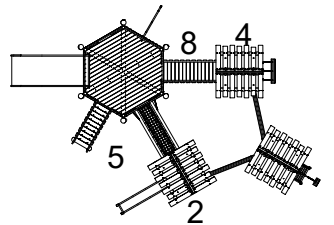

LE20390U
LE20390

14/22

Min. R3

LE20390U LE20390

Parts List		
QTY	PART NO	DESCRIP.
3	D11342	1150x750mm, 490mm Gap
1	D11343	930x750mm, Closed
1	D11344	930x750mm, 620mm Gap
2	D11345	930x750mm, 490mm Gap
1	D11586	2000x690mm
1	D11828	2022x73x841
1	D11829	2022x73x841
1	D11841	1150x750mm, 490mm Gap
4	LE13100	Shackle
16	LE15108	Ø38x40mm
16	LE15254	M16x250mm
4	LE16048	Eyebolt 10x120mm
16	LE16100	M16 nut
32	LE16152	M16 - Ø30 mm
44	LE16185	Ø5x60 mm Ch
16	LE16186	6x100 Ch
4	LE16502	Spacer 6mm
34	LE16556	Ø42/38mm
1	LE16599	Sealtite 970 1,5ml
1	LE20810	2000x670mm
1	LE99711	Ø11mm, l=190/120 mm
2	M20009	1150x1020mm
8	RS00248	Ø160-180x3350mm
1	V10412	HSS Ø6x139mm
1	V10414	HSS Ø5 L:132
1	V10416	HSS Ø10x184mm

Parts List		
QTY	PART NO	DESCRIP.
8	LE16192	5x80mm
10	LE13100	Shackle
10	LE16502	Spacer 6mm
18	LE16156	M10-Ø20
4	LE16093	M10x130mm
14	LE16054	M10 cap nut
10	LE16153	M10 - Ø29mm
1	V10416	HSS Ø10x184mm
1	LE99711	Ø11mm, l=190/120 mm
5	LE16028	M10x70 Eyebolt
5	LE16033	10x90 mm
1	LE16599	Sealtite 970 1,5ml

2) Ø11 LE99711
5) Ø10 V10416

J-J(1:30)

Parts List		
QTY	PART NO	DESCRIP.
1	D11342	1150x750mm, 490mm Gap
2	D11345	930x750mm, 490mm Gap
1	D11348	1150x750mm, 490mm Gap
32	LE13100	Shackle
12	LE15108	Ø38x40mm
8	LE15254	M16x250mm
4	LE15256	M16x270mm
32	LE16048	Eyebolt 10x120mm
12	LE16100	M16 nut
24	LE16152	M16 - Ø30 mm
32	LE16502	Spacer 6mm
24	LE16556	Ø42/38mm
4	LE16599	Sealtite 970 1,5ml
2	LE26077	Taifun, 1375x1720mm
1	LE99760	Ø20mm, l=400/300 mm
1	LE99910	Millwaukee 38,1mm
1	M20009	1150x1020mm
4	RS00248	Ø160-180x3350mm
2	RS00253	Ø120-140x1900mm
1	V10416	HSS Ø10x184mm