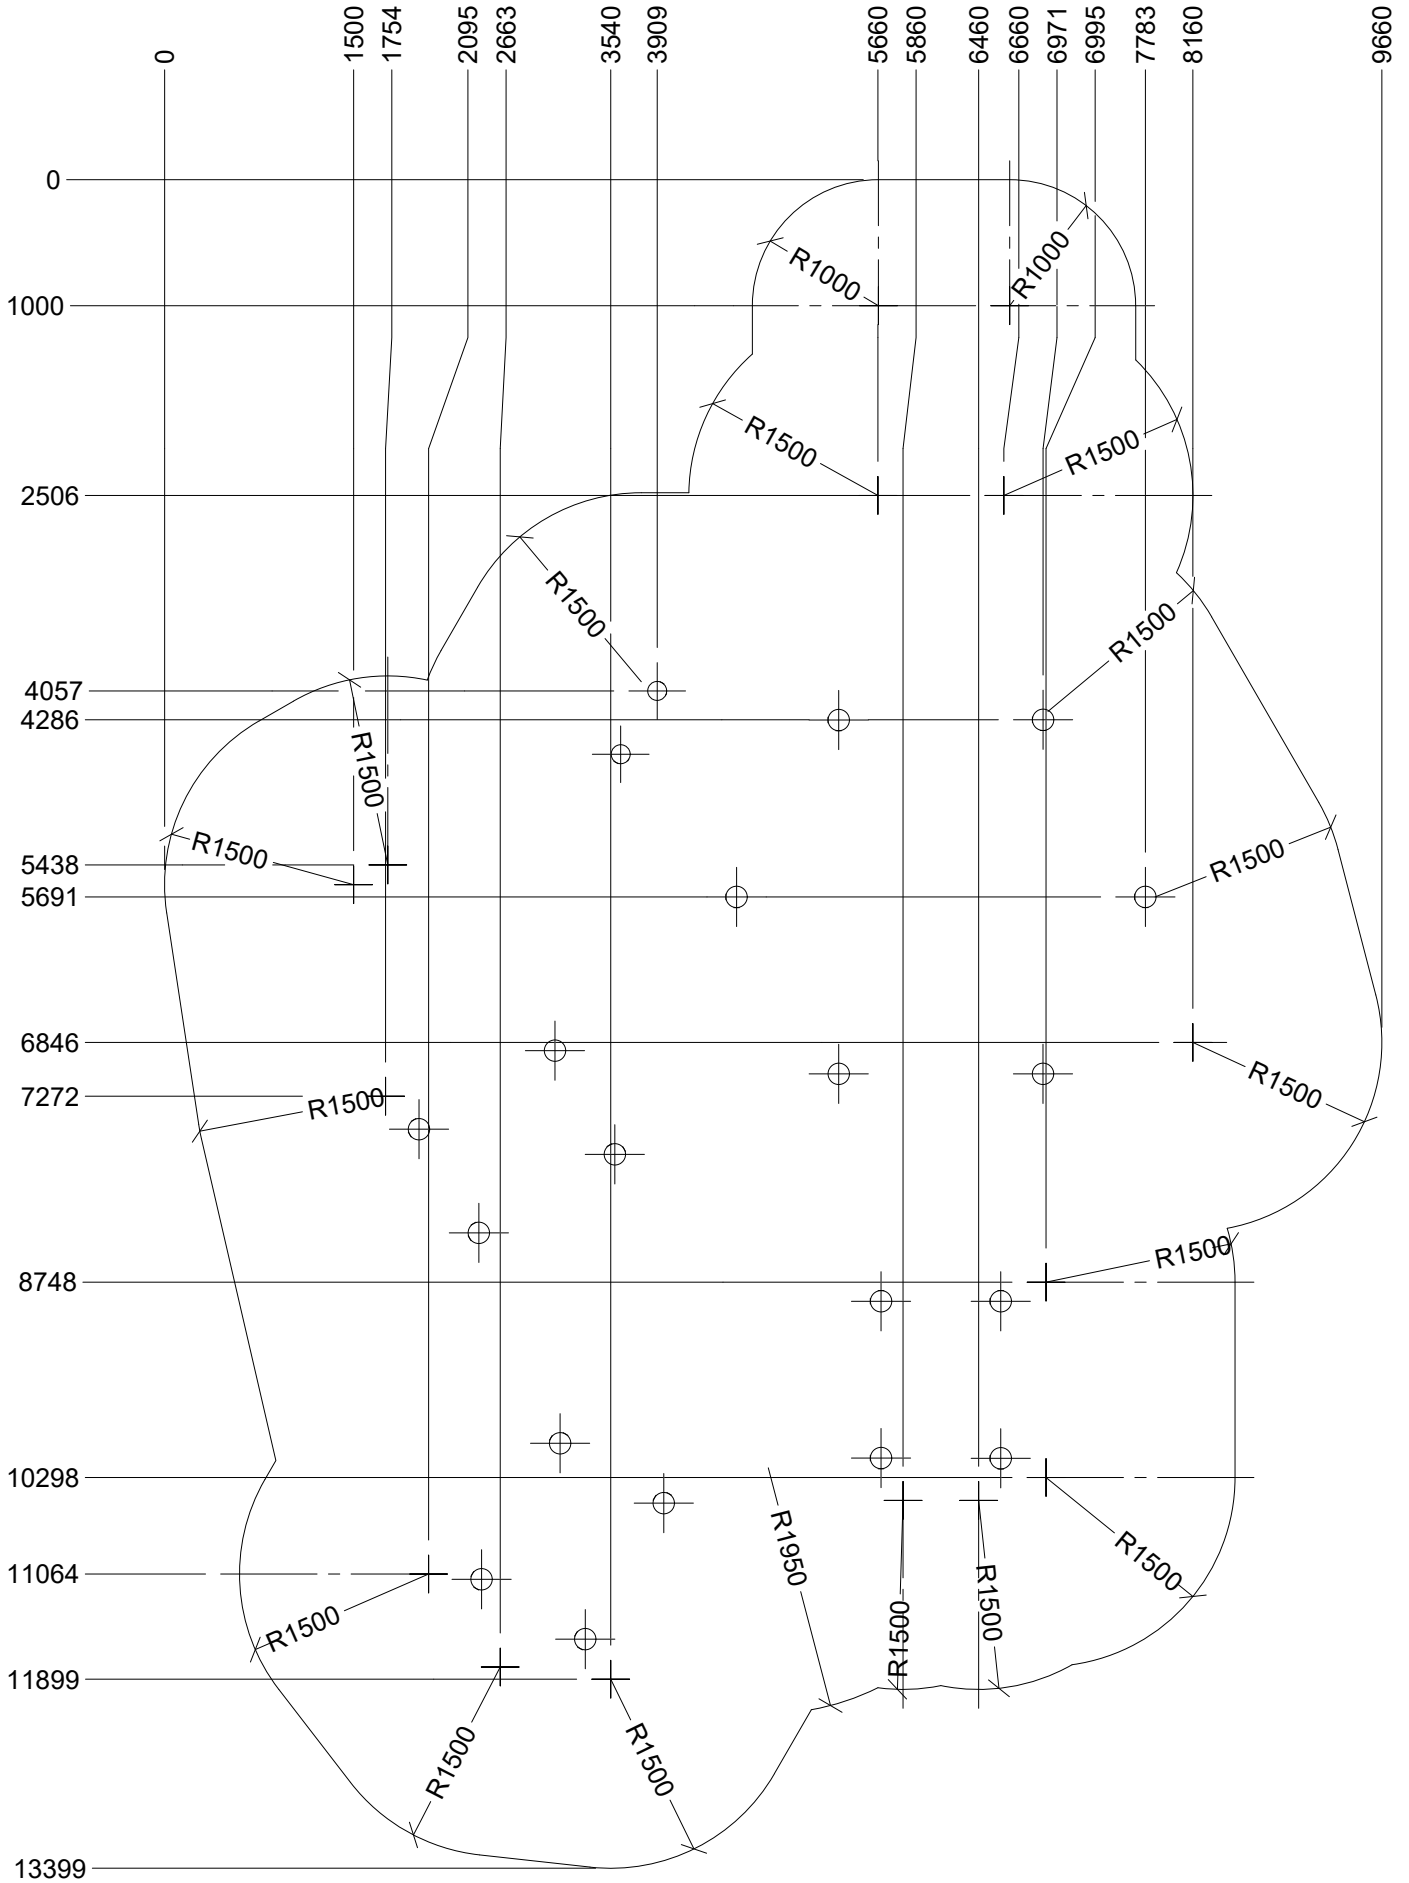

LE20390U
LE20390

1/22

LE20390U
LE20390

2

84t

87,8m²

13,4x9,7x3,3cm

~3242 kg

0,8m³

Ø16-18 x335cm

147kg

Parts List

QTY	PART NO	DESCRIP.
12	RS00248	Ø160-180x3350mm
2	RS00253	Ø120-140x1900mm
2	RS00252	Ø140-160x1700mm
2	RS00251	Ø160-180x3350mm
4	RS00250	Ø160-180x3350mm

Parts List

QTY	PART NO	DESCRIP.
4	D11342	1150x750mm, 490mm Gap
1	D11343	930x750mm, Closed
1	D11344	930x750mm, 620mm Gap
4	D11345	930x750mm, 490mm Gap
1	D11348	1150x750mm, 490mm Gap
3	D11540	1422x750mm, 490mm Gap
1	D11541	1422x750mm, 490mm Gap
1	D11553	1422x750mm, 1120mm Gap
1	D11800	2400x2122
1	D11801	2400x2122
1	D11804	1422x750mm, 490mm Gap
1	D11841	1150x750mm, 490mm Gap
3	M20009	1150x1020mm

Parts List

QTY	PART NO	DESCRIP.
1	D11586	2000x690mm
1	D11767	Taifun rope, assembled
2	D11802	90x90x2223, Assembly
1	D11824	Gh.1500
1	D11825	2340x844x54mm, Right
1	D11826	2340x844x54mm, Left
1	D11828	2022x73x841
1	D11829	2022x73x841
1	D11831	1150x650mm
1	D12083	1280x1320 mm, Assembled
1	D12084	Mountain plate Fh: 1200 mm
1	D12085	Taifun net ladder, 1200mm
1	LE20370	Sliding pole
1	LE20375	1500x275mm
1	LE20810	2000x670mm
2	LE26077	Taifun, 1375x1720mm
1	S22013	1250-1500x2250mm

Parts List		
QTY	PART NO	DESCRIP.
6	LE15124	Steel rafters
3	M20092	Roof side
3	M20093	Roof side

LE20390U
LE20390

LE20390U
LE20390

LE20390U
LE20390

Parts List

QTY	PART NO	DESCRIP.
4	D11342	1150x750mm, 490mm Gap
1	D11343	930x750mm, Closed
1	D11344	930x750mm, 620mm Gap
4	D11345	930x750mm, 490mm Gap
1	D11348	1150x750mm, 490mm Gap
1	D11841	1150x750mm, 490mm Gap
24	LE16186	6x100 Ch
45	LE16192	5x80mm
3	M20009	1150x1020mm