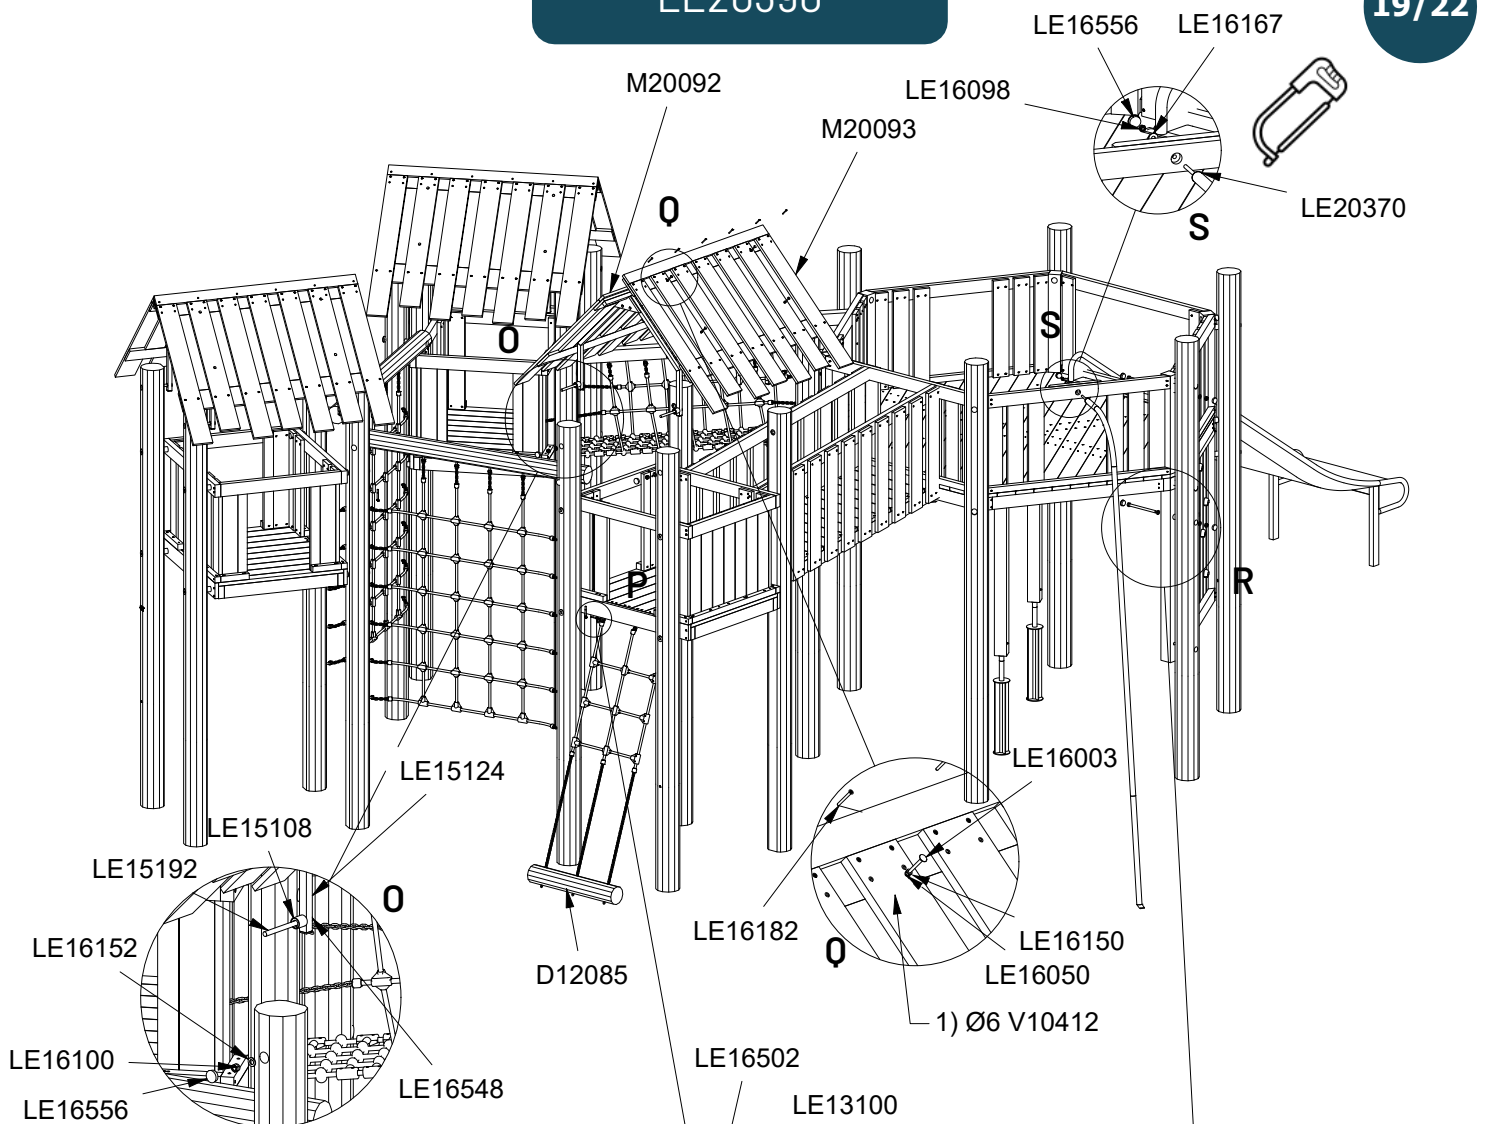

2) Ø11 LE99711
5) Ø10 V10416

J-J(1:30)

Parts List		
QTY	PART NO	DESCRIP.
1	D11342	1150x750mm, 490mm Gap
2	D11345	930x750mm, 490mm Gap
1	D11348	1150x750mm, 490mm Gap
32	LE13100	Shackle
12	LE15108	Ø38x40mm
8	LE15254	M16x250mm
4	LE15256	M16x270mm
32	LE16048	Eyebolt 10x120mm
12	LE16100	M16 nut
24	LE16152	M16 - Ø30 mm
32	LE16502	Spacer 6mm
24	LE16556	Ø42/38mm
4	LE16599	Sealtite 970 1,5ml
2	LE26077	Taifun, 1375x1720mm
1	LE99760	Ø20mm, l=400/300 mm
1	LE99910	Millwaukee 38,1mm
1	M20009	1150x1020mm
4	RS00248	Ø160-180x3350mm
2	RS00253	Ø120-140x1900mm
1	V10416	HSS Ø10x184mm

3) Ø20 LE99760
4) Ø38 LE99910
5) Ø10 V10416

Parts List		
QTY	PART NO	DESCRIP.
1	D12083	1280x1320 mm, Assembled
1	D12085	Taifun net ladder, 1200mm
3	LE13100	Shackle
16	LE15108	Ø38x40mm
6	LE15124	Steel rafters
12	LE15192	M16x190 mm
4	LE15254	M16x250mm
24	LE16003	M6x60
3	LE16048	Eyebolt 10x120mm
24	LE16050	M6 DIN 986
1	LE16098	M12x1,25mm nut
16	LE16100	M16 nut
24	LE16150	M6
20	LE16152	M16 - Ø30 mm
1	LE16167	M12 - Ø32 mm
18	LE16182	Ø5x50mm
3	LE16502	Spacer 6mm
12	LE16548	Cap Ø28 hole
21	LE16556	Ø42/38mm
1	LE16599	Sealtite 970 1,5ml
1	LE20370	Sliding pole
3	M20092	Roof side
3	M20093	Roof side
1	V10412	HSS Ø6x139mm
1	V10416	HSS Ø10x184mm

1) Ø6 V10412
5) Ø10 V10416

LE20390U LE20390

Parts List		
QTY	PART NO	DESCRIP.
1	D11824	Gh.1500
1	D11825	2340x844x54mm, Right
1	D11826	2340x844x54mm, Left
1	D11831	1150x650mm
1	D41016	90x90x180mm
2	LE15116	L: 600mm
2	LE16022	M12x40 mm
2	LE16056	M12 cap nut
2	LE16077	Buttonhead 10x60mm
1	LE16098	M12x1,25mm nut
2	LE16104	M10x1,25mm nut
2	LE16156	M10-Ø20
1	LE16167	M12 - Ø32 mm
2	LE16168	M12 - Ø24 mm
31	LE16185	Ø5x60 mm Ch
4	LE16188	6x120
4	LE16294	Ø8x120/80 mm
4	LE16323	6x100 Dh
4	LE16324	6x80 Dh
1	LE16556	Ø42/38mm
1	LE20375	1500x275mm
1	LE99715	Ø14mm, l=200/130mm
1	LE99910	Millwaukee 38,1mm
2	RS00252	Ø140-160x1700mm
1	S22013	1250-1500x2250mm
1	V10412	HSS Ø6x139mm