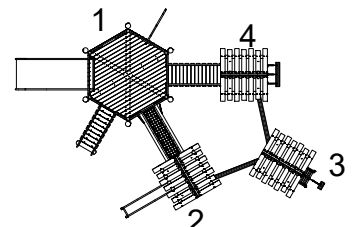

2) Ø11 LE99711
5) Ø10 V10416

J-J(1:30)

Parts List		
QTY	PART NO	DESCRIP.
1	D11342	1150x750mm, 490mm Gap
2	D11345	930x750mm, 490mm Gap
1	D11348	1150x750mm, 490mm Gap
32	LE13100	Shackle
12	LE15108	Ø38x40mm
8	LE15254	M16x250mm
4	LE15256	M16x270mm
32	LE16048	Eyebolt 10x120mm
12	LE16100	M16 nut
24	LE16152	M16 - Ø30 mm
32	LE16502	Spacer 6mm
24	LE16556	Ø42/38mm
4	LE16599	Sealtite 970 1,5ml
2	LE26077	Taifun, 1375x1720mm
1	LE99760	Ø20mm, l=400/300 mm
1	LE99910	Millwaukee 38,1mm
1	M20009	1150x1020mm
4	RS00248	Ø160-180x3350mm
2	RS00253	Ø120-140x1900mm
1	V10416	HSS Ø10x184mm

3) Ø20 LE99760
4) Ø38 LE99910
5) Ø10 V10416

Parts List		
QTY	PART NO	DESCRIP.
1	D12083	1280x1320 mm, Assembled
1	D12085	Taifun net ladder, 1200mm
3	LE13100	Shackle
16	LE15108	Ø38x40mm
6	LE15124	Steel rafters
12	LE15192	M16x190 mm
4	LE15254	M16x250mm
24	LE16003	M6x60
3	LE16048	Eyebolt 10x120mm
24	LE16050	M6 DIN 986
1	LE16098	M12x1,25mm nut
16	LE16100	M16 nut
24	LE16150	M6
20	LE16152	M16 - Ø30 mm
1	LE16167	M12 - Ø32 mm
18	LE16182	Ø5x50mm
3	LE16502	Spacer 6mm
12	LE16548	Cap Ø28 hole
21	LE16556	Ø42/38mm
1	LE16599	Sealtite 970 1,5ml
1	LE20370	Sliding pole
3	M20092	Roof side
3	M20093	Roof side
1	V10412	HSS Ø6x139mm
1	V10416	HSS Ø10x184mm

1) Ø6 V10412
5) Ø10 V10416

LE20390U LE20390

Parts List		
QTY	PART NO	DESCRIP.
1	D11824	Gh.1500
1	D11825	2340x844x54mm, Right
1	D11826	2340x844x54mm, Left
1	D11831	1150x650mm
1	D41016	90x90x180mm
2	LE15116	L: 600mm
2	LE16022	M12x40 mm
2	LE16056	M12 cap nut
2	LE16077	Buttonhead 10x60mm
1	LE16098	M12x1,25mm nut
2	LE16104	M10x1,25mm nut
2	LE16156	M10-Ø20
1	LE16167	M12 - Ø32 mm
2	LE16168	M12 - Ø24 mm
31	LE16185	Ø5x60 mm Ch
4	LE16188	6x120
4	LE16294	Ø8x120/80 mm
4	LE16323	6x100 Dh
4	LE16324	6x80 Dh
1	LE16556	Ø42/38mm
1	LE20375	1500x275mm
1	LE99715	Ø14mm, l=200/130mm
1	LE99910	Millwaukee 38,1mm
2	RS00252	Ø140-160x1700mm
1	S22013	1250-1500x2250mm
1	V10412	HSS Ø6x139mm