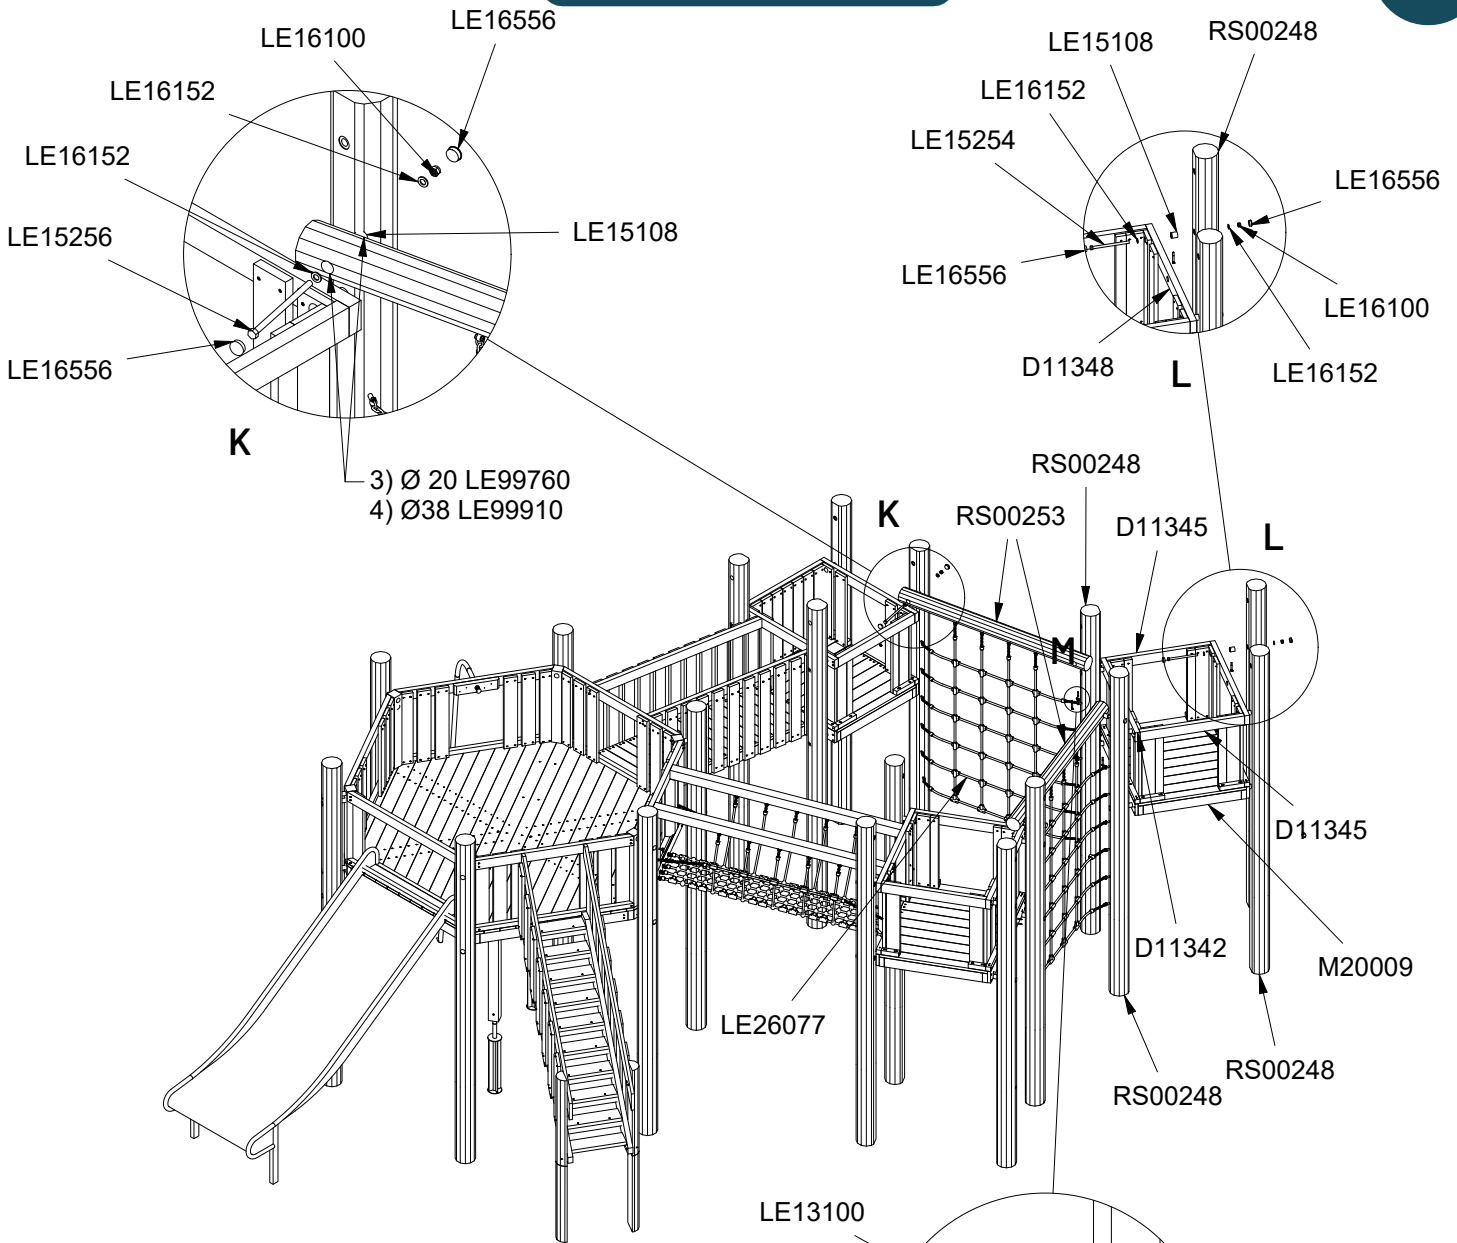

LE20390U
LE20390

14/22

Min. R3

LE20390U LE20390

Parts List		
QTY	PART NO	DESCRIP.
3	D11342	1150x750mm, 490mm Gap
1	D11343	930x750mm, Closed
1	D11344	930x750mm, 620mm Gap
2	D11345	930x750mm, 490mm Gap
1	D11586	2000x690mm
1	D11828	2022x73x841
1	D11829	2022x73x841
1	D11841	1150x750mm, 490mm Gap
4	LE13100	Shackle
16	LE15108	Ø38x40mm
16	LE15254	M16x250mm
4	LE16048	Eyebolt 10x120mm
16	LE16100	M16 nut
32	LE16152	M16 - Ø30 mm
44	LE16185	Ø5x60 mm Ch
16	LE16186	6x100 Ch
4	LE16502	Spacer 6mm
34	LE16556	Ø42/38mm
1	LE16599	Sealtite 970 1,5ml
1	LE20810	2000x670mm
1	LE99711	Ø11mm, l=190/120 mm
2	M20009	1150x1020mm
8	RS00248	Ø160-180x3350mm
1	V10412	HSS Ø6x139mm
1	V10414	HSS Ø5 L:132
1	V10416	HSS Ø10x184mm

Parts List		
QTY	PART NO	DESCRIP.
8	LE16192	5x80mm
10	LE13100	Shackle
10	LE16502	Spacer 6mm
18	LE16156	M10-Ø20
4	LE16093	M10x130mm
14	LE16054	M10 cap nut
10	LE16153	M10 - Ø29mm
1	V10416	HSS Ø10x184mm
1	LE99711	Ø11mm, l=190/120 mm
5	LE16028	M10x70 Eyebolt
5	LE16033	10x90 mm
1	LE16599	Sealtite 970 1,5ml

2) Ø11 LE99711
5) Ø10 V10416

J-J(1:30)

Parts List		
QTY	PART NO	DESCRIP.
1	D11342	1150x750mm, 490mm Gap
2	D11345	930x750mm, 490mm Gap
1	D11348	1150x750mm, 490mm Gap
32	LE13100	Shackle
12	LE15108	Ø38x40mm
8	LE15254	M16x250mm
4	LE15256	M16x270mm
32	LE16048	Eyebolt 10x120mm
12	LE16100	M16 nut
24	LE16152	M16 - Ø30 mm
32	LE16502	Spacer 6mm
24	LE16556	Ø42/38mm
4	LE16599	Sealtite 970 1,5ml
2	LE26077	Taifun, 1375x1720mm
1	LE99760	Ø20mm, l=400/300 mm
1	LE99910	Millwaukee 38,1mm
1	M20009	1150x1020mm
4	RS00248	Ø160-180x3350mm
2	RS00253	Ø120-140x1900mm
1	V10416	HSS Ø10x184mm