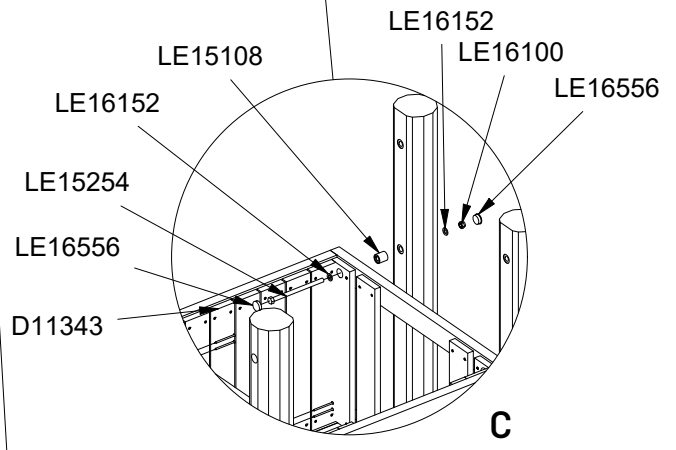

LE20390U
LE20390

14/22

Min. R3

LE20390U LE20390

Parts List		
QTY	PART NO	DESCRIP.
3	D11342	1150x750mm, 490mm Gap
1	D11343	930x750mm, Closed
1	D11344	930x750mm, 620mm Gap
2	D11345	930x750mm, 490mm Gap
1	D11586	2000x690mm
1	D11828	2022x73x841
1	D11829	2022x73x841
1	D11841	1150x750mm, 490mm Gap
4	LE13100	Shackle
16	LE15108	Ø38x40mm
16	LE15254	M16x250mm
4	LE16048	Eyebolt 10x120mm
16	LE16100	M16 nut
32	LE16152	M16 - Ø30 mm
44	LE16185	Ø5x60 mm Ch
16	LE16186	6x100 Ch
4	LE16502	Spacer 6mm
34	LE16556	Ø42/38mm
1	LE16599	Sealtite 970 1,5ml
1	LE20810	2000x670mm
1	LE99711	Ø11mm, l=190/120 mm
2	M20009	1150x1020mm
8	RS00248	Ø160-180x3350mm
1	V10412	HSS Ø6x139mm
1	V10414	HSS Ø5 L:132
1	V10416	HSS Ø10x184mm

Parts List		
QTY	PART NO	DESCRIP.
8	LE16192	5x80mm
10	LE13100	Shackle
10	LE16502	Spacer 6mm
18	LE16156	M10-Ø20
4	LE16093	M10x130mm
14	LE16054	M10 cap nut
10	LE16153	M10 - Ø29mm
1	V10416	HSS Ø10x184mm
1	LE99711	Ø11mm, l=190/120 mm
5	LE16028	M10x70 Eyebolt
5	LE16033	10x90 mm
1	LE16599	Sealtite 970 1,5ml

2) Ø11 LE99711
5) Ø10 V10416

J-J(1:30)

Parts List		
QTY	PART NO	DESCRIP.
1	D11342	1150x750mm, 490mm Gap
2	D11345	930x750mm, 490mm Gap
1	D11348	1150x750mm, 490mm Gap
32	LE13100	Shackle
12	LE15108	Ø38x40mm
8	LE15254	M16x250mm
4	LE15256	M16x270mm
32	LE16048	Eyebolt 10x120mm
12	LE16100	M16 nut
24	LE16152	M16 - Ø30 mm
32	LE16502	Spacer 6mm
24	LE16556	Ø42/38mm
4	LE16599	Sealtite 970 1,5ml
2	LE26077	Taifun, 1375x1720mm
1	LE99760	Ø20mm, l=400/300 mm
1	LE99910	Millwaukee 38,1mm
1	M20009	1150x1020mm
4	RS00248	Ø160-180x3350mm
2	RS00253	Ø120-140x1900mm
1	V10416	HSS Ø10x184mm