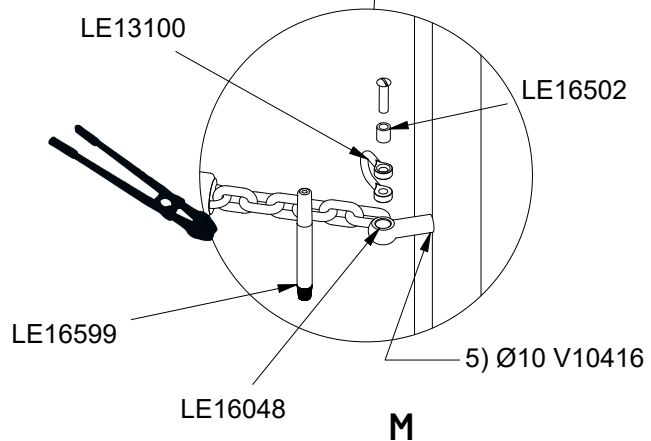

Parts List		
QTY	PART NO	DESCRIP.
8	LE16192	5x80mm
10	LE13100	Shackle
10	LE16502	Spacer 6mm
18	LE16156	M10-Ø20
4	LE16093	M10x130mm
14	LE16054	M10 cap nut
10	LE16153	M10 - Ø29mm
1	V10416	HSS Ø10x184mm
1	LE99711	Ø11mm, l=190/120 mm
5	LE16028	M10x70 Eyebolt
5	LE16033	10x90 mm
1	LE16599	Sealtite 970 1,5ml

2) Ø11 LE99711
5) Ø10 V10416

J-J(1:30)

Parts List		
QTY	PART NO	DESCRIP.
1	D11342	1150x750mm, 490mm Gap
2	D11345	930x750mm, 490mm Gap
1	D11348	1150x750mm, 490mm Gap
32	LE13100	Shackle
12	LE15108	Ø38x40mm
8	LE15254	M16x250mm
4	LE15256	M16x270mm
32	LE16048	Eyebolt 10x120mm
12	LE16100	M16 nut
24	LE16152	M16 - Ø30 mm
32	LE16502	Spacer 6mm
24	LE16556	Ø42/38mm
4	LE16599	Sealtite 970 1,5ml
2	LE26077	Taifun, 1375x1720mm
1	LE99760	Ø20mm, l=400/300 mm
1	LE99910	Millwaukee 38,1mm
1	M20009	1150x1020mm
4	RS00248	Ø160-180x3350mm
2	RS00253	Ø120-140x1900mm
1	V10416	HSS Ø10x184mm

1) Ø6 V10412
5) Ø10 V10416

LE20390U LE20390

Parts List		
QTY	PART NO	DESCRIP.
1	D11824	Gh.1500
1	D11825	2340x844x54mm, Right
1	D11826	2340x844x54mm, Left
1	D11831	1150x650mm
1	D41016	90x90x180mm
2	LE15116	L: 600mm
2	LE16022	M12x40 mm
2	LE16056	M12 cap nut
2	LE16077	Buttonhead 10x60mm
1	LE16098	M12x1,25mm nut
2	LE16104	M10x1,25mm nut
2	LE16156	M10-Ø20
1	LE16167	M12 - Ø32 mm
2	LE16168	M12 - Ø24 mm
31	LE16185	Ø5x60 mm Ch
4	LE16188	6x120
4	LE16294	Ø8x120/80 mm
4	LE16323	6x100 Dh
4	LE16324	6x80 Dh
1	LE16556	Ø42/38mm
1	LE20375	1500x275mm
1	LE99715	Ø14mm, l=200/130mm
1	LE99910	Millwaukee 38,1mm
2	RS00252	Ø140-160x1700mm
1	S22013	1250-1500x2250mm
1	V10412	HSS Ø6x139mm