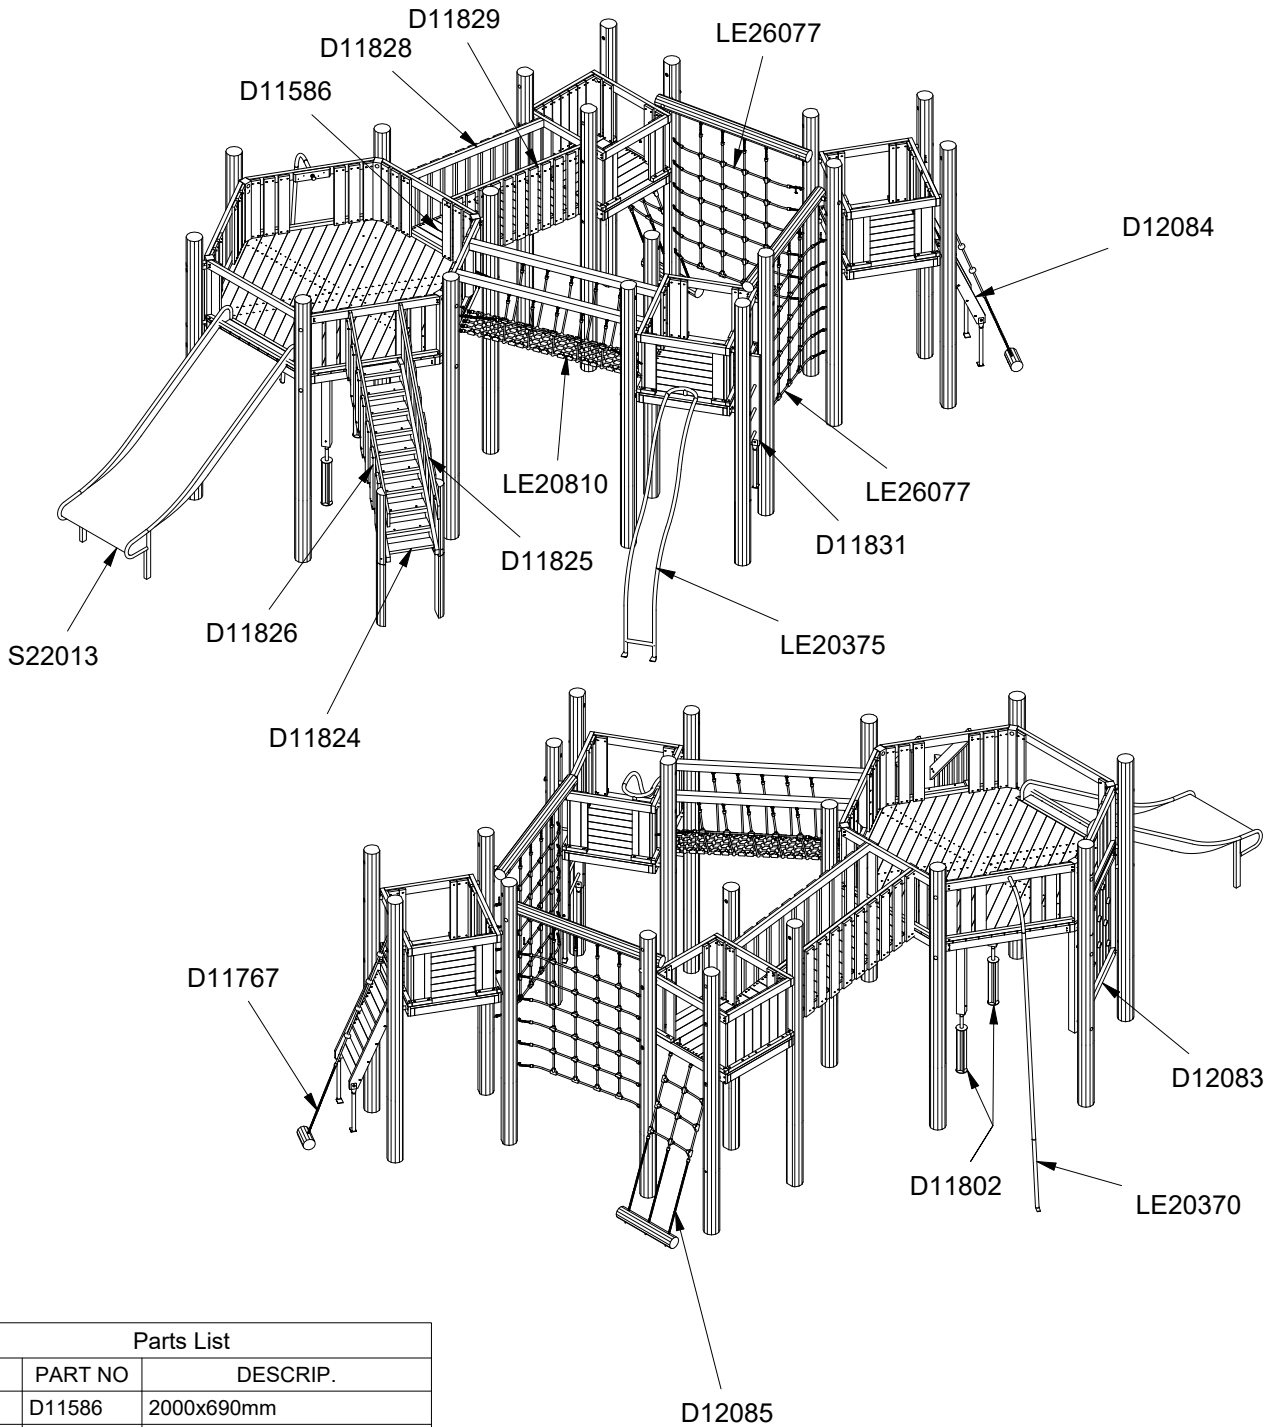

LE20390U
LE20390

1/22

LE20390U
LE20390

2

84t

87,8m²

13,4x9,7x3,3cm

~3242 kg

0,8m³

Ø16-18 x335cm

147kg

Parts List

QTY	PART NO	DESCRIP.
12	RS00248	Ø160-180x3350mm
2	RS00253	Ø120-140x1900mm
2	RS00252	Ø140-160x1700mm
2	RS00251	Ø160-180x3350mm
4	RS00250	Ø160-180x3350mm

Parts List

QTY	PART NO	DESCRIP.
4	D11342	1150x750mm, 490mm Gap
1	D11343	930x750mm, Closed
1	D11344	930x750mm, 620mm Gap
4	D11345	930x750mm, 490mm Gap
1	D11348	1150x750mm, 490mm Gap
3	D11540	1422x750mm, 490mm Gap
1	D11541	1422x750mm, 490mm Gap
1	D11553	1422x750mm, 1120mm Gap
1	D11800	2400x2122
1	D11801	2400x2122
1	D11804	1422x750mm, 490mm Gap
1	D11841	1150x750mm, 490mm Gap
3	M20009	1150x1020mm

Parts List

QTY	PART NO	DESCRIP.
1	D11586	2000x690mm
1	D11767	Taifun rope, assembled
2	D11802	90x90x2223, Assembly
1	D11824	Gh.1500
1	D11825	2340x844x54mm, Right
1	D11826	2340x844x54mm, Left
1	D11828	2022x73x841
1	D11829	2022x73x841
1	D11831	1150x650mm
1	D12083	1280x1320 mm, Assembled
1	D12084	Mountain plate Fh: 1200 mm
1	D12085	Taifun net ladder, 1200mm
1	LE20370	Sliding pole
1	LE20375	1500x275mm
1	LE20810	2000x670mm
2	LE26077	Taifun, 1375x1720mm
1	S22013	1250-1500x2250mm

Parts List		
QTY	PART NO	DESCRIP.
6	LE15124	Steel rafters
3	M20092	Roof side
3	M20093	Roof side

LE20390U
LE20390

LE20390U
LE20390

LE20390U
LE20390

Parts List

QTY	PART NO	DESCRIP.
4	D11342	1150x750mm, 490mm Gap
1	D11343	930x750mm, Closed
1	D11344	930x750mm, 620mm Gap
4	D11345	930x750mm, 490mm Gap
1	D11348	1150x750mm, 490mm Gap
1	D11841	1150x750mm, 490mm Gap
24	LE16186	6x100 Ch
45	LE16192	5x80mm
3	M20009	1150x1020mm