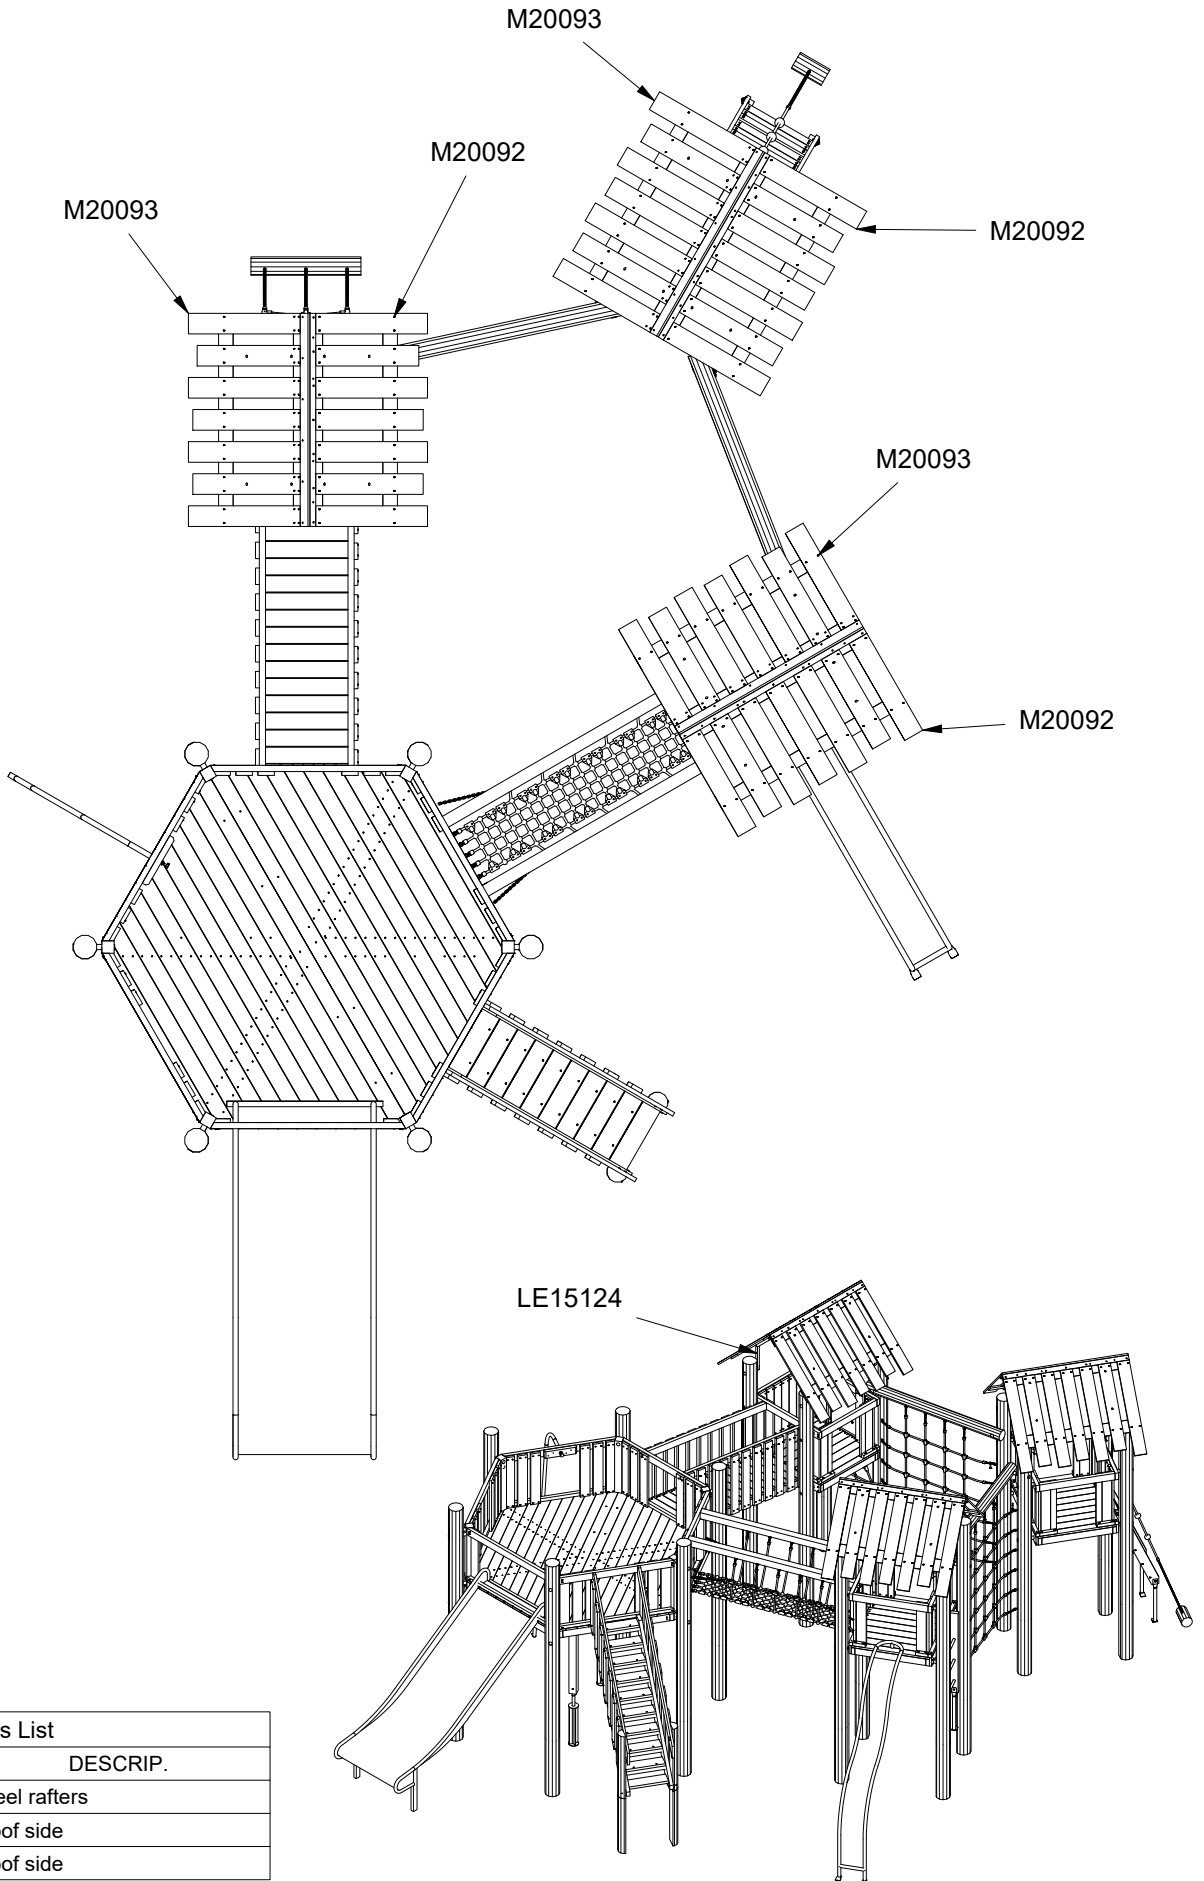

LE20390U
LE20390

1/22

LE20390U
LE20390

2

84t

87,8m²

13,4x9,7x3,3cm

~3242 kg

0,8m³

Ø16-18 x335cm

147kg

Parts List

QTY	PART NO	DESCRIP.
12	RS00248	Ø160-180x3350mm
2	RS00253	Ø120-140x1900mm
2	RS00252	Ø140-160x1700mm
2	RS00251	Ø160-180x3350mm
4	RS00250	Ø160-180x3350mm

Parts List

QTY	PART NO	DESCRIP.
4	D11342	1150x750mm, 490mm Gap
1	D11343	930x750mm, Closed
1	D11344	930x750mm, 620mm Gap
4	D11345	930x750mm, 490mm Gap
1	D11348	1150x750mm, 490mm Gap
3	D11540	1422x750mm, 490mm Gap
1	D11541	1422x750mm, 490mm Gap
1	D11553	1422x750mm, 1120mm Gap
1	D11800	2400x2122
1	D11801	2400x2122
1	D11804	1422x750mm, 490mm Gap
1	D11841	1150x750mm, 490mm Gap
3	M20009	1150x1020mm

Parts List

QTY	PART NO	DESCRIP.
1	D11586	2000x690mm
1	D11767	Taifun rope, assembled
2	D11802	90x90x2223, Assembly
1	D11824	Gh.1500
1	D11825	2340x844x54mm, Right
1	D11826	2340x844x54mm, Left
1	D11828	2022x73x841
1	D11829	2022x73x841
1	D11831	1150x650mm
1	D12083	1280x1320 mm, Assembled
1	D12084	Mountain plate Fh: 1200 mm
1	D12085	Taifun net ladder, 1200mm
1	LE20370	Sliding pole
1	LE20375	1500x275mm
1	LE20810	2000x670mm
2	LE26077	Taifun, 1375x1720mm
1	S22013	1250-1500x2250mm

Parts List		
QTY	PART NO	DESCRIP.
6	LE15124	Steel rafters
3	M20092	Roof side
3	M20093	Roof side

LE20390U
LE20390

LE20390U
LE20390

LE20390U
LE20390

Parts List

QTY	PART NO	DESCRIP.
4	D11342	1150x750mm, 490mm Gap
1	D11343	930x750mm, Closed
1	D11344	930x750mm, 620mm Gap
4	D11345	930x750mm, 490mm Gap
1	D11348	1150x750mm, 490mm Gap
1	D11841	1150x750mm, 490mm Gap
24	LE16186	6x100 Ch
45	LE16192	5x80mm
3	M20009	1150x1020mm