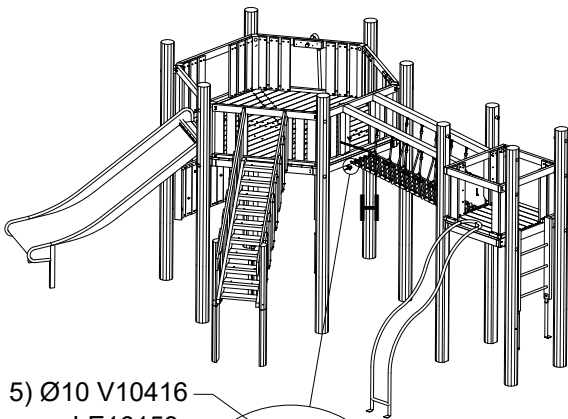

LE20390U
LE20390

14/22

Min. R3

LE20390U LE20390

Parts List		
QTY	PART NO	DESCRIP.
3	D11342	1150x750mm, 490mm Gap
1	D11343	930x750mm, Closed
1	D11344	930x750mm, 620mm Gap
2	D11345	930x750mm, 490mm Gap
1	D11586	2000x690mm
1	D11828	2022x73x841
1	D11829	2022x73x841
1	D11841	1150x750mm, 490mm Gap
4	LE13100	Shackle
16	LE15108	Ø38x40mm
16	LE15254	M16x250mm
4	LE16048	Eyebolt 10x120mm
16	LE16100	M16 nut
32	LE16152	M16 - Ø30 mm
44	LE16185	Ø5x60 mm Ch
16	LE16186	6x100 Ch
4	LE16502	Spacer 6mm
34	LE16556	Ø42/38mm
1	LE16599	Sealtite 970 1,5ml
1	LE20810	2000x670mm
1	LE99711	Ø11mm, l=190/120 mm
2	M20009	1150x1020mm
8	RS00248	Ø160-180x3350mm
1	V10412	HSS Ø6x139mm
1	V10414	HSS Ø5 L:132
1	V10416	HSS Ø10x184mm