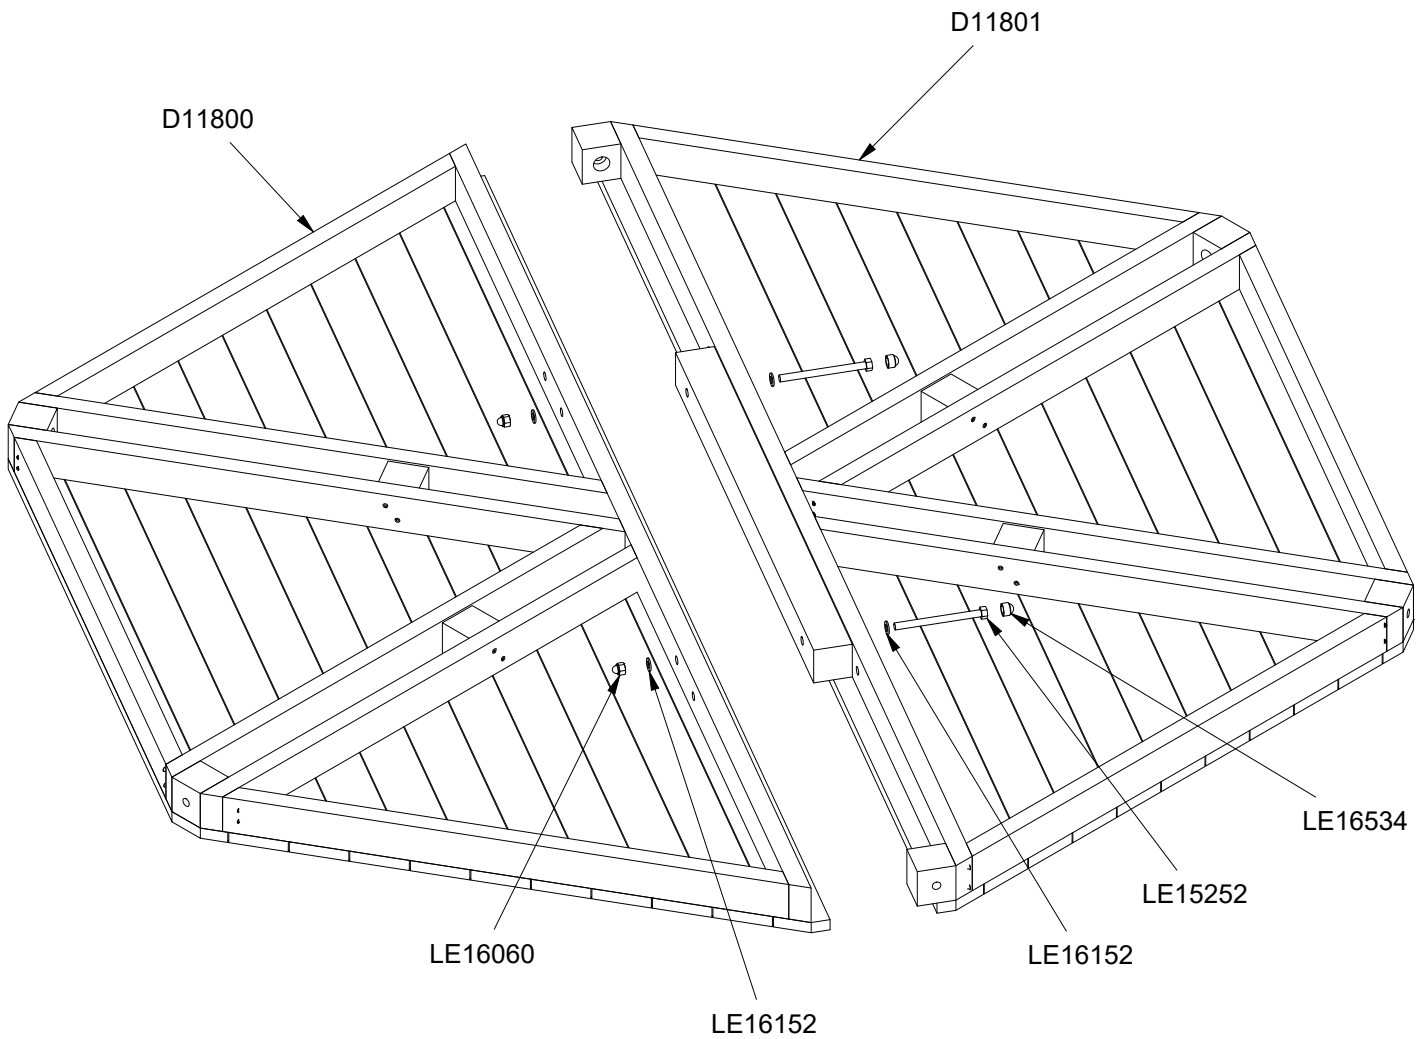

LE20390U
LE20390

1/22

LE20390U
LE20390

2

84t

87,8m²

13,4x9,7x3,3cm

~3242 kg

0,8m³

Ø16-18 x335cm

147kg

Parts List

QTY	PART NO	DESCRIP.
12	RS00248	Ø160-180x3350mm
2	RS00253	Ø120-140x1900mm
2	RS00252	Ø140-160x1700mm
2	RS00251	Ø160-180x3350mm
4	RS00250	Ø160-180x3350mm

Parts List

QTY	PART NO	DESCRIP.
4	D11342	1150x750mm, 490mm Gap
1	D11343	930x750mm, Closed
1	D11344	930x750mm, 620mm Gap
4	D11345	930x750mm, 490mm Gap
1	D11348	1150x750mm, 490mm Gap
3	D11540	1422x750mm, 490mm Gap
1	D11541	1422x750mm, 490mm Gap
1	D11553	1422x750mm, 1120mm Gap
1	D11800	2400x2122
1	D11801	2400x2122
1	D11804	1422x750mm, 490mm Gap
1	D11841	1150x750mm, 490mm Gap
3	M20009	1150x1020mm

Parts List

QTY	PART NO	DESCRIP.
1	D11586	2000x690mm
1	D11767	Taifun rope, assembled
2	D11802	90x90x2223, Assembly
1	D11824	Gh.1500
1	D11825	2340x844x54mm, Right
1	D11826	2340x844x54mm, Left
1	D11828	2022x73x841
1	D11829	2022x73x841
1	D11831	1150x650mm
1	D12083	1280x1320 mm, Assembled
1	D12084	Mountain plate Fh: 1200 mm
1	D12085	Taifun net ladder, 1200mm
1	LE20370	Sliding pole
1	LE20375	1500x275mm
1	LE20810	2000x670mm
2	LE26077	Taifun, 1375x1720mm
1	S22013	1250-1500x2250mm

Parts List		
QTY	PART NO	DESCRIP.
6	LE15124	Steel rafters
3	M20092	Roof side
3	M20093	Roof side

LE20390U
LE20390

LE20390U
LE20390

LE20390U
LE20390

Parts List

QTY	PART NO	DESCRIP.
4	D11342	1150x750mm, 490mm Gap
1	D11343	930x750mm, Closed
1	D11344	930x750mm, 620mm Gap
4	D11345	930x750mm, 490mm Gap
1	D11348	1150x750mm, 490mm Gap
1	D11841	1150x750mm, 490mm Gap
24	LE16186	6x100 Ch
45	LE16192	5x80mm
3	M20009	1150x1020mm