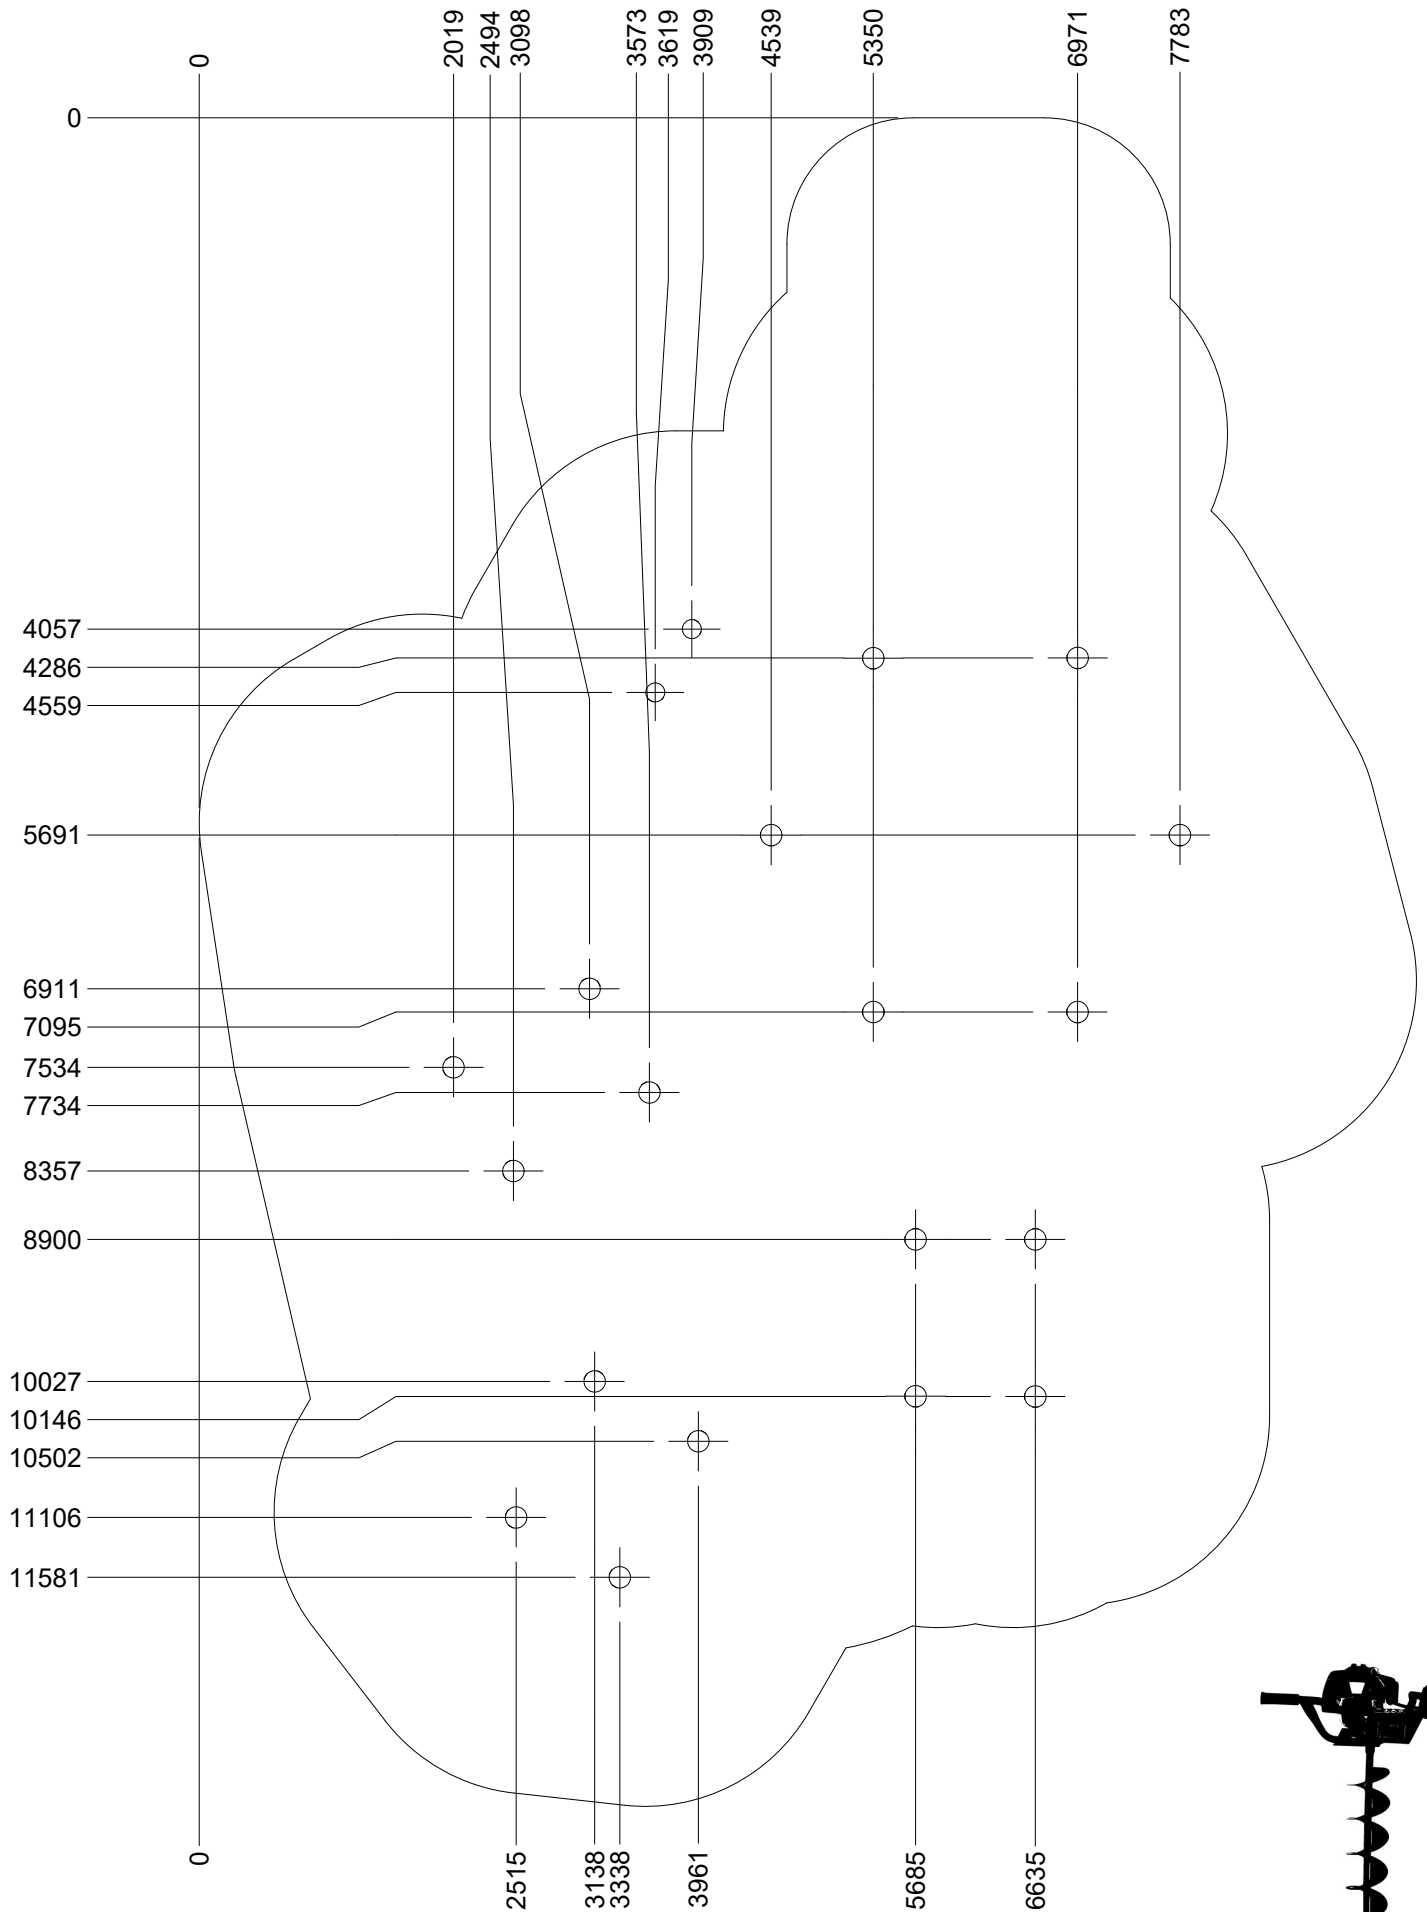

LE20390U
LE20390

1/22

LE20390U
LE20390

2

84t

87,8m²

13,4x9,7x3,3cm

~3242 kg

Parts List		
QTY	PART NO	DESCRIP.
6	LE15124	Steel rafters
3	M20092	Roof side
3	M20093	Roof side

LE20390U
LE20390

LE20390U
LE20390

LE20390U
LE20390

Parts List

QTY	PART NO	DESCRIP.
4	D11342	1150x750mm, 490mm Gap
1	D11343	930x750mm, Closed
1	D11344	930x750mm, 620mm Gap
4	D11345	930x750mm, 490mm Gap
1	D11348	1150x750mm, 490mm Gap
1	D11841	1150x750mm, 490mm Gap
24	LE16186	6x100 Ch
45	LE16192	5x80mm
3	M20009	1150x1020mm

LE20390U
LE20390

14/22

Min. R3

LE20390U LE20390

Parts List		
QTY	PART NO	DESCRIP.
3	D11342	1150x750mm, 490mm Gap
1	D11343	930x750mm, Closed
1	D11344	930x750mm, 620mm Gap
2	D11345	930x750mm, 490mm Gap
1	D11586	2000x690mm
1	D11828	2022x73x841
1	D11829	2022x73x841
1	D11841	1150x750mm, 490mm Gap
4	LE13100	Shackle
16	LE15108	Ø38x40mm
16	LE15254	M16x250mm
4	LE16048	Eyebolt 10x120mm
16	LE16100	M16 nut
32	LE16152	M16 - Ø30 mm
44	LE16185	Ø5x60 mm Ch
16	LE16186	6x100 Ch
4	LE16502	Spacer 6mm
34	LE16556	Ø42/38mm
1	LE16599	Sealtite 970 1,5ml
1	LE20810	2000x670mm
1	LE99711	Ø11mm, l=190/120 mm
2	M20009	1150x1020mm
8	RS00248	Ø160-180x3350mm
1	V10412	HSS Ø6x139mm
1	V10414	HSS Ø5 L:132
1	V10416	HSS Ø10x184mm

1) Ø6 V10412
5) Ø10 V10416

LE20390U LE20390

Parts List		
QTY	PART NO	DESCRIP.
1	D11824	Gh.1500
1	D11825	2340x844x54mm, Right
1	D11826	2340x844x54mm, Left
1	D11831	1150x650mm
1	D41016	90x90x180mm
2	LE15116	L: 600mm
2	LE16022	M12x40 mm
2	LE16056	M12 cap nut
2	LE16077	Buttonhead 10x60mm
1	LE16098	M12x1,25mm nut
2	LE16104	M10x1,25mm nut
2	LE16156	M10-Ø20
1	LE16167	M12 - Ø32 mm
2	LE16168	M12 - Ø24 mm
31	LE16185	Ø5x60 mm Ch
4	LE16188	6x120
4	LE16294	Ø8x120/80 mm
4	LE16323	6x100 Dh
4	LE16324	6x80 Dh
1	LE16556	Ø42/38mm
1	LE20375	1500x275mm
1	LE99715	Ø14mm, l=200/130mm
1	LE99910	Millwaukee 38,1mm
2	RS00252	Ø140-160x1700mm
1	S22013	1250-1500x2250mm
1	V10412	HSS Ø6x139mm