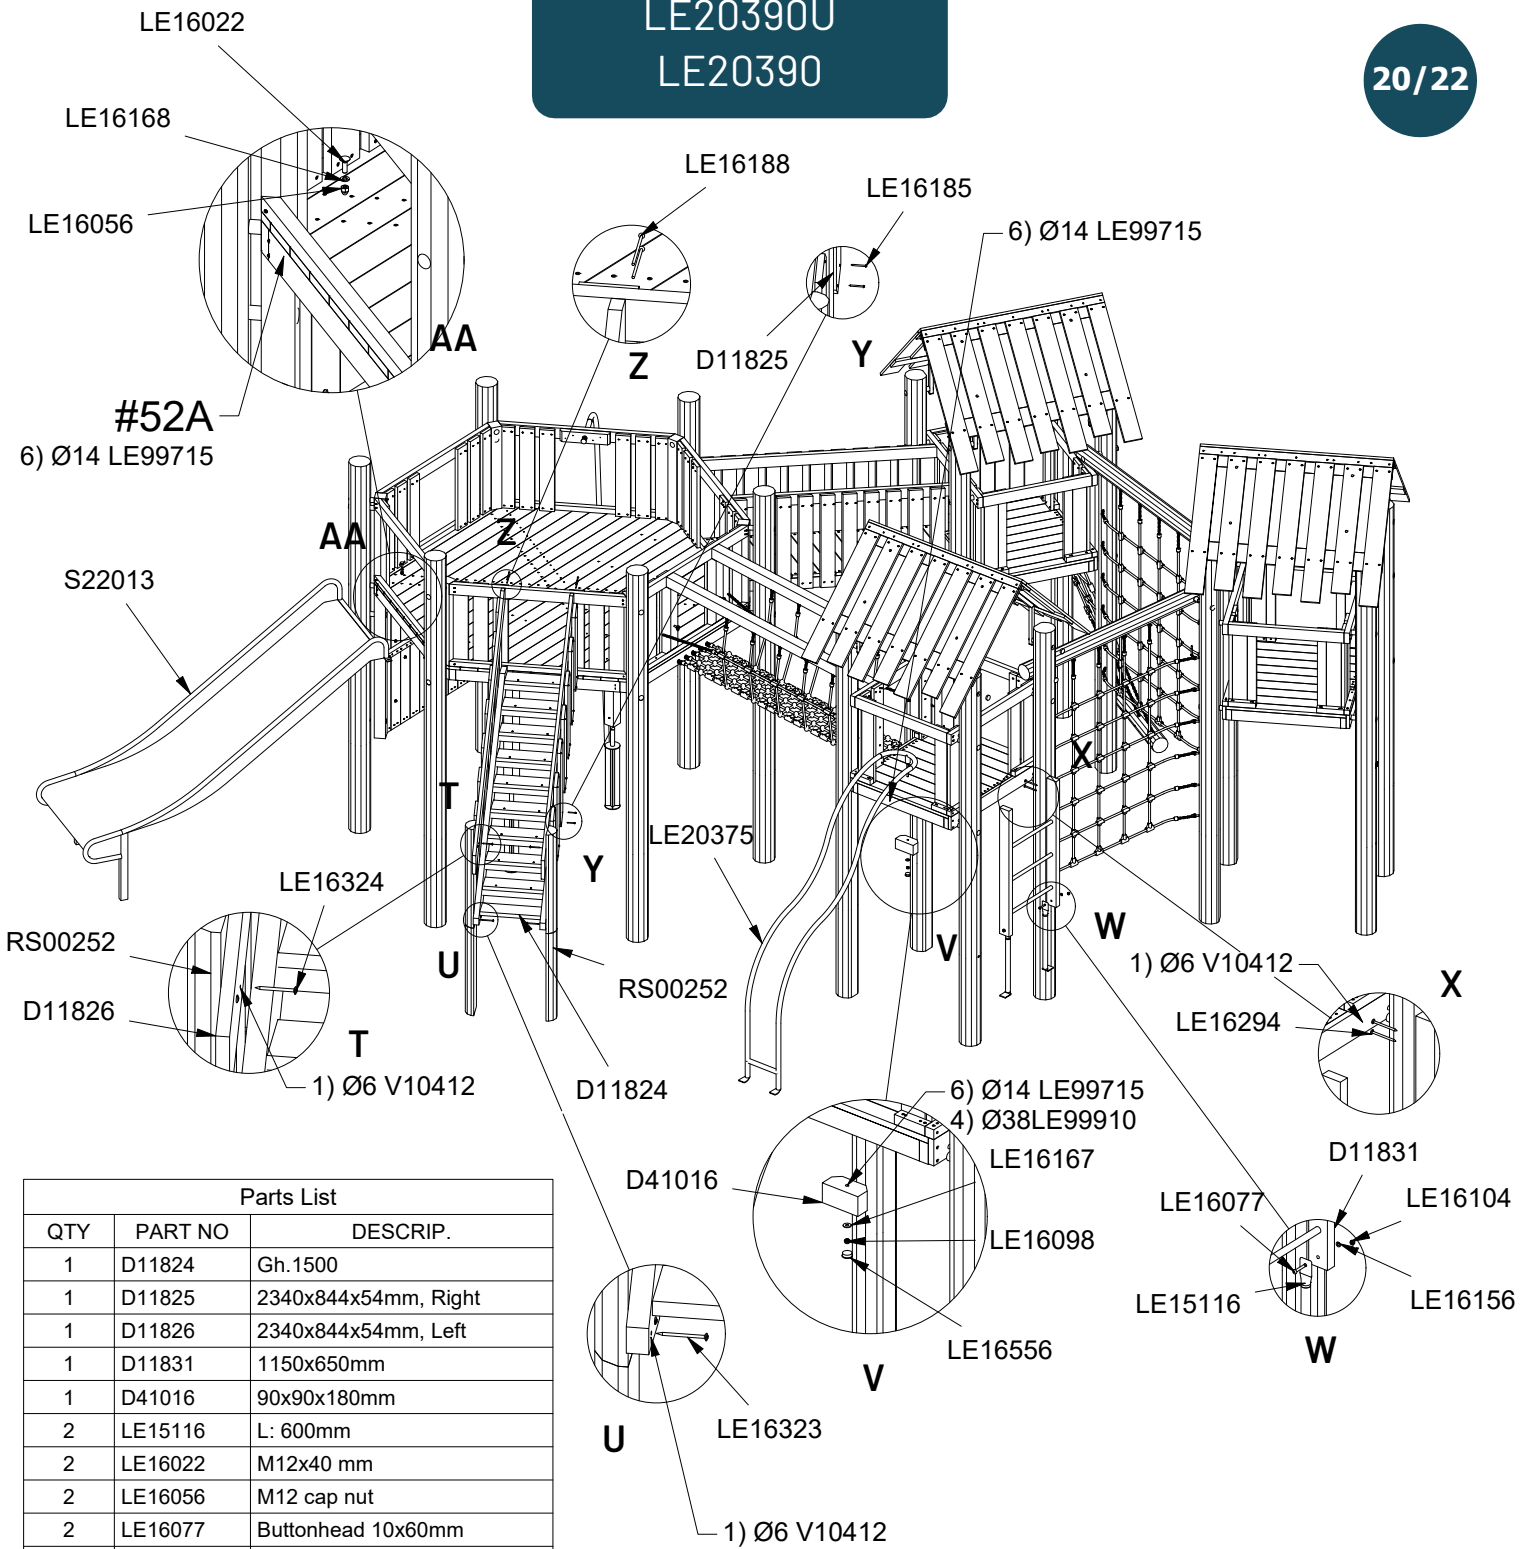

3) Ø20 LE99760
4) Ø38 LE99910
5) Ø10 V10416

Parts List		
QTY	PART NO	DESCRIP.
1	D12083	1280x1320 mm, Assembled
1	D12085	Taifun net ladder, 1200mm
3	LE13100	Shackle
16	LE15108	Ø38x40mm
6	LE15124	Steel rafters
12	LE15192	M16x190 mm
4	LE15254	M16x250mm
24	LE16003	M6x60
3	LE16048	Eyebolt 10x120mm
24	LE16050	M6 DIN 986
1	LE16098	M12x1,25mm nut
16	LE16100	M16 nut
24	LE16150	M6
20	LE16152	M16 - Ø30 mm
1	LE16167	M12 - Ø32 mm
18	LE16182	Ø5x50mm
3	LE16502	Spacer 6mm
12	LE16548	Cap Ø28 hole
21	LE16556	Ø42/38mm
1	LE16599	Sealtite 970 1,5ml
1	LE20370	Sliding pole
3	M20092	Roof side
3	M20093	Roof side
1	V10412	HSS Ø6x139mm
1	V10416	HSS Ø10x184mm

1) Ø6 V10412
5) Ø10 V10416

LE20390U LE20390

Parts List		
QTY	PART NO	DESCRIP.
1	D11824	Gh.1500
1	D11825	2340x844x54mm, Right
1	D11826	2340x844x54mm, Left
1	D11831	1150x650mm
1	D41016	90x90x180mm
2	LE15116	L: 600mm
2	LE16022	M12x40 mm
2	LE16056	M12 cap nut
2	LE16077	Buttonhead 10x60mm
1	LE16098	M12x1,25mm nut
2	LE16104	M10x1,25mm nut
2	LE16156	M10-Ø20
1	LE16167	M12 - Ø32 mm
2	LE16168	M12 - Ø24 mm
31	LE16185	Ø5x60 mm Ch
4	LE16188	6x120
4	LE16294	Ø8x120/80 mm
4	LE16323	6x100 Dh
4	LE16324	6x80 Dh
1	LE16556	Ø42/38mm
1	LE20375	1500x275mm
1	LE99715	Ø14mm, l=200/130mm
1	LE99910	Millwaukee 38,1mm
2	RS00252	Ø140-160x1700mm
1	S22013	1250-1500x2250mm
1	V10412	HSS Ø6x139mm

6) Ø14 LE99715
4) Ø38 LE99910
1) Ø6 V10412

Parts List		
QTY	PART NO	DESCRIP.
4	LE16187	Ø6x80mm

Parts List		
QTY	PART NO	DESCRIP.
1	D11767	Taifun rope, assembled
1	D12084	Mountain plate Fh: 1200 mm
1	LE13100	Shackle
2	LE15116	L: 600mm
2	LE15901	3x16, PH
1	LE15910	Name tag
1	LE16026	M10x40 mm (total 60mm) Eyebolt
3	LE16054	M10 cap nut
2	LE16082	Buttonhead 10x50
2	LE16153	M10 - Ø29mm
4	LE16156	M10-Ø20
4	LE16185	Ø5x60 mm Ch
1	LE16502	Spacer 6mm
1	LE16556	Ø42/38mm
1	LE16599	Sealtite 970 1,5ml