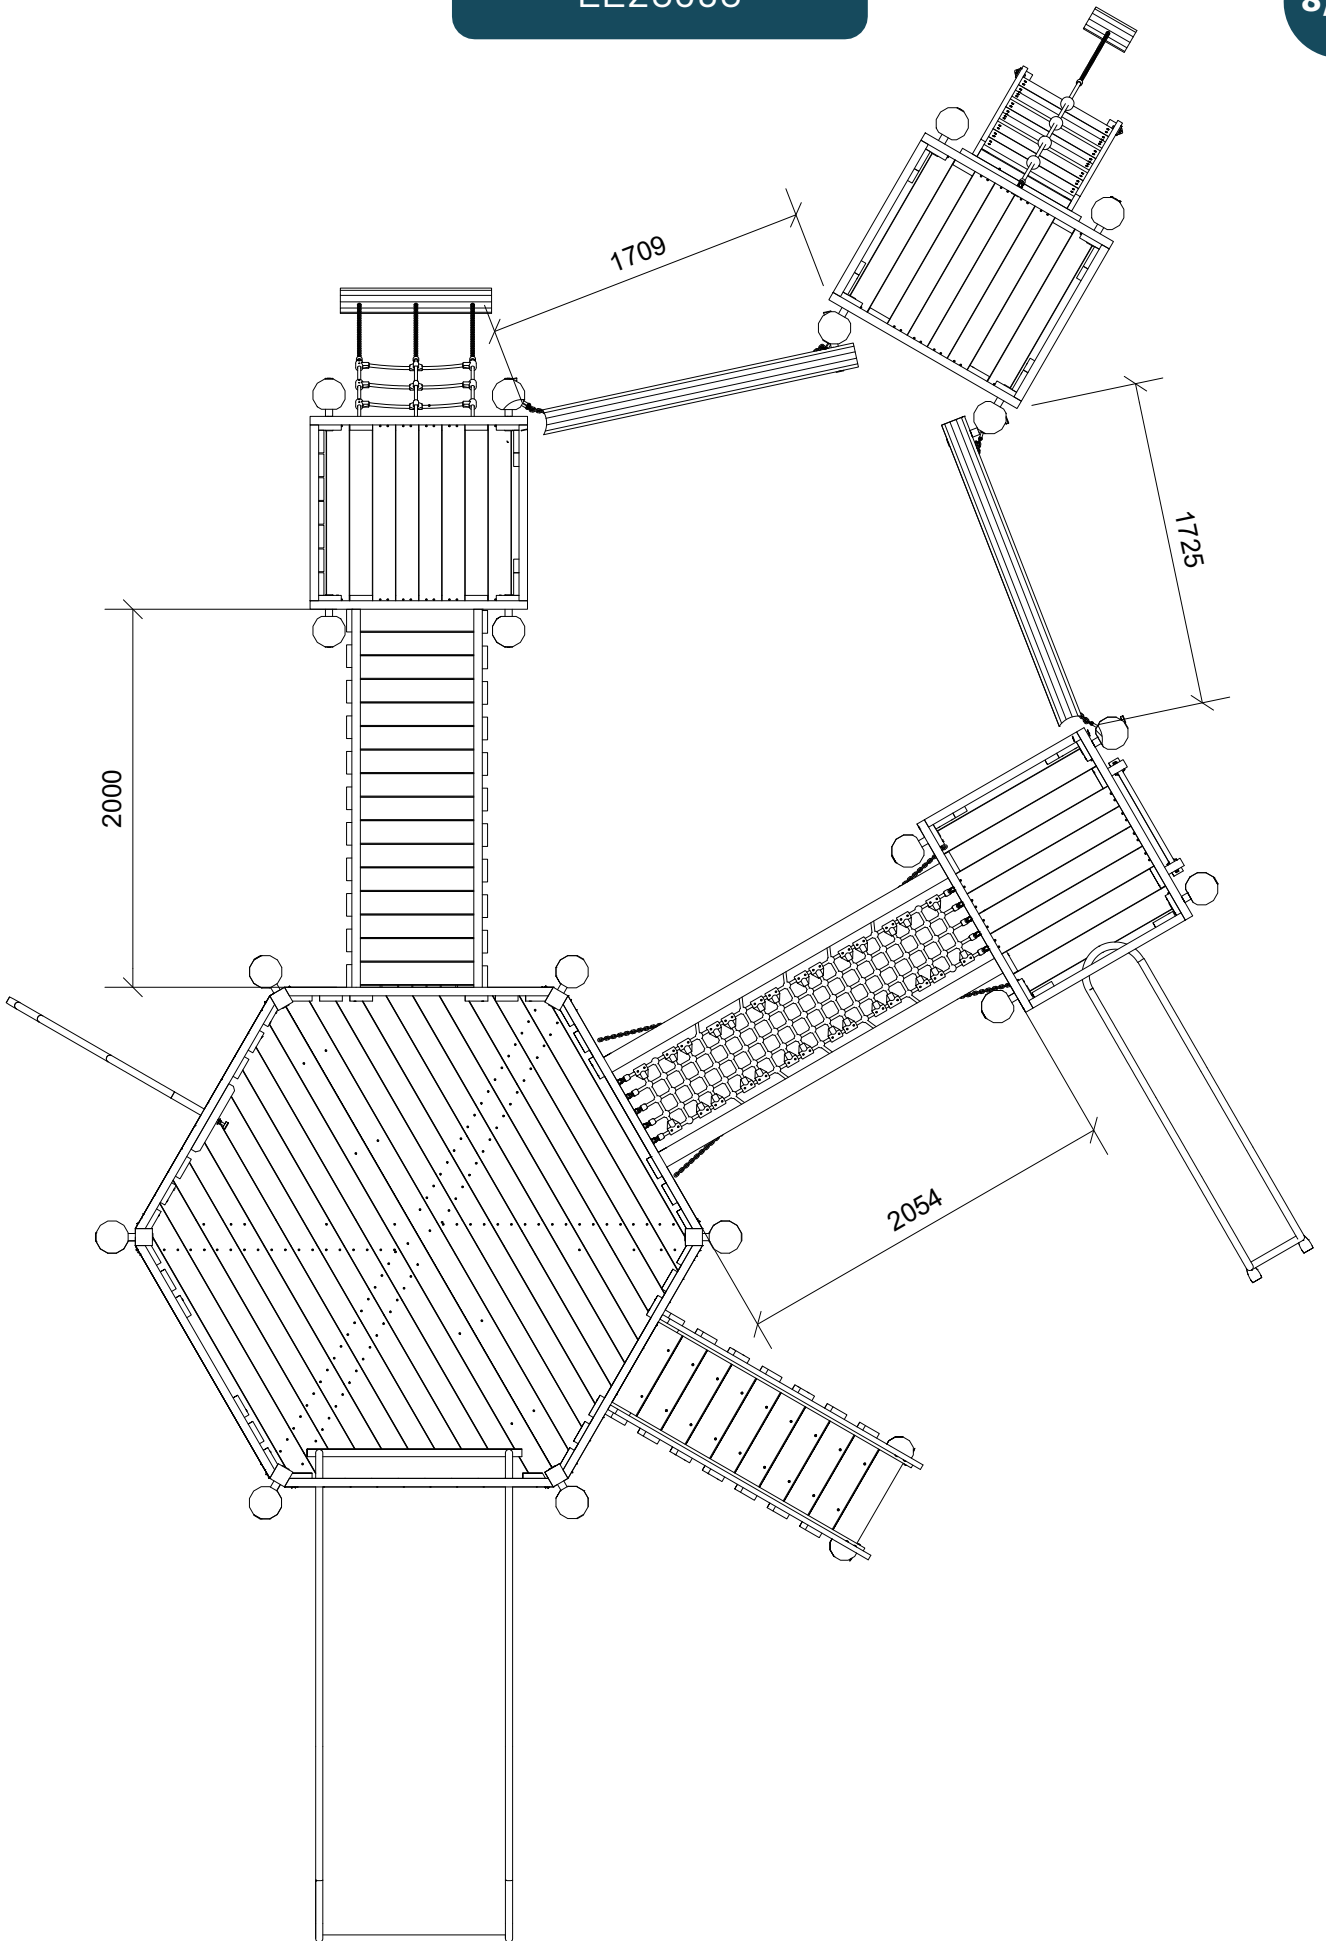

LE20390U
LE20390

1/22

LE20390U
LE20390

2

84t

87,8m²

13,4x9,7x3,3cm

~3242 kg

0,8m³

Ø16-18 x335cm

147kg

Parts List

QTY	PART NO	DESCRIP.
12	RS00248	Ø160-180x3350mm
2	RS00253	Ø120-140x1900mm
2	RS00252	Ø140-160x1700mm
2	RS00251	Ø160-180x3350mm
4	RS00250	Ø160-180x3350mm

Parts List

QTY	PART NO	DESCRIP.
4	D11342	1150x750mm, 490mm Gap
1	D11343	930x750mm, Closed
1	D11344	930x750mm, 620mm Gap
4	D11345	930x750mm, 490mm Gap
1	D11348	1150x750mm, 490mm Gap
3	D11540	1422x750mm, 490mm Gap
1	D11541	1422x750mm, 490mm Gap
1	D11553	1422x750mm, 1120mm Gap
1	D11800	2400x2122
1	D11801	2400x2122
1	D11804	1422x750mm, 490mm Gap
1	D11841	1150x750mm, 490mm Gap
3	M20009	1150x1020mm

Parts List

QTY	PART NO	DESCRIP.
1	D11586	2000x690mm
1	D11767	Taifun rope, assembled
2	D11802	90x90x2223, Assembly
1	D11824	Gh.1500
1	D11825	2340x844x54mm, Right
1	D11826	2340x844x54mm, Left
1	D11828	2022x73x841
1	D11829	2022x73x841
1	D11831	1150x650mm
1	D12083	1280x1320 mm, Assembled
1	D12084	Mountain plate Fh: 1200 mm
1	D12085	Taifun net ladder, 1200mm
1	LE20370	Sliding pole
1	LE20375	1500x275mm
1	LE20810	2000x670mm
2	LE26077	Taifun, 1375x1720mm
1	S22013	1250-1500x2250mm

Parts List		
QTY	PART NO	DESCRIP.
6	LE15124	Steel rafters
3	M20092	Roof side
3	M20093	Roof side

LE20390U
LE20390

LE20390U
LE20390

LE20390U
LE20390

Parts List

QTY	PART NO	DESCRIP.
4	D11342	1150x750mm, 490mm Gap
1	D11343	930x750mm, Closed
1	D11344	930x750mm, 620mm Gap
4	D11345	930x750mm, 490mm Gap
1	D11348	1150x750mm, 490mm Gap
1	D11841	1150x750mm, 490mm Gap
24	LE16186	6x100 Ch
45	LE16192	5x80mm
3	M20009	1150x1020mm