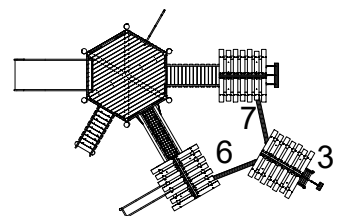

Parts List		
QTY	PART NO	DESCRIP.
8	LE16192	5x80mm
10	LE13100	Shackle
10	LE16502	Spacer 6mm
18	LE16156	M10-Ø20
4	LE16093	M10x130mm
14	LE16054	M10 cap nut
10	LE16153	M10 - Ø29mm
1	V10416	HSS Ø10x184mm
1	LE99711	Ø11mm, l=190/120 mm
5	LE16028	M10x70 Eyebolt
5	LE16033	10x90 mm
1	LE16599	Sealtite 970 1,5ml

2) Ø11 LE99711
5) Ø10 V10416

J-J(1:30)

Parts List		
QTY	PART NO	DESCRIP.
1	D11342	1150x750mm, 490mm Gap
2	D11345	930x750mm, 490mm Gap
1	D11348	1150x750mm, 490mm Gap
32	LE13100	Shackle
12	LE15108	Ø38x40mm
8	LE15254	M16x250mm
4	LE15256	M16x270mm
32	LE16048	Eyebolt 10x120mm
12	LE16100	M16 nut
24	LE16152	M16 - Ø30 mm
32	LE16502	Spacer 6mm
24	LE16556	Ø42/38mm
4	LE16599	Sealtite 970 1,5ml
2	LE26077	Taifun, 1375x1720mm
1	LE99760	Ø20mm, l=400/300 mm
1	LE99910	Millwaukee 38,1mm
1	M20009	1150x1020mm
4	RS00248	Ø160-180x3350mm
2	RS00253	Ø120-140x1900mm
1	V10416	HSS Ø10x184mm

3) Ø20 LE99760
4) Ø38 LE99910
5) Ø10 V10416

Parts List		
QTY	PART NO	DESCRIP.
1	D12083	1280x1320 mm, Assembled
1	D12085	Taifun net ladder, 1200mm
3	LE13100	Shackle
16	LE15108	Ø38x40mm
6	LE15124	Steel rafters
12	LE15192	M16x190 mm
4	LE15254	M16x250mm
24	LE16003	M6x60
3	LE16048	Eyebolt 10x120mm
24	LE16050	M6 DIN 986
1	LE16098	M12x1,25mm nut
16	LE16100	M16 nut
24	LE16150	M6
20	LE16152	M16 - Ø30 mm
1	LE16167	M12 - Ø32 mm
18	LE16182	Ø5x50mm
3	LE16502	Spacer 6mm
12	LE16548	Cap Ø28 hole
21	LE16556	Ø42/38mm
1	LE16599	Sealtite 970 1,5ml
1	LE20370	Sliding pole
3	M20092	Roof side
3	M20093	Roof side
1	V10412	HSS Ø6x139mm
1	V10416	HSS Ø10x184mm