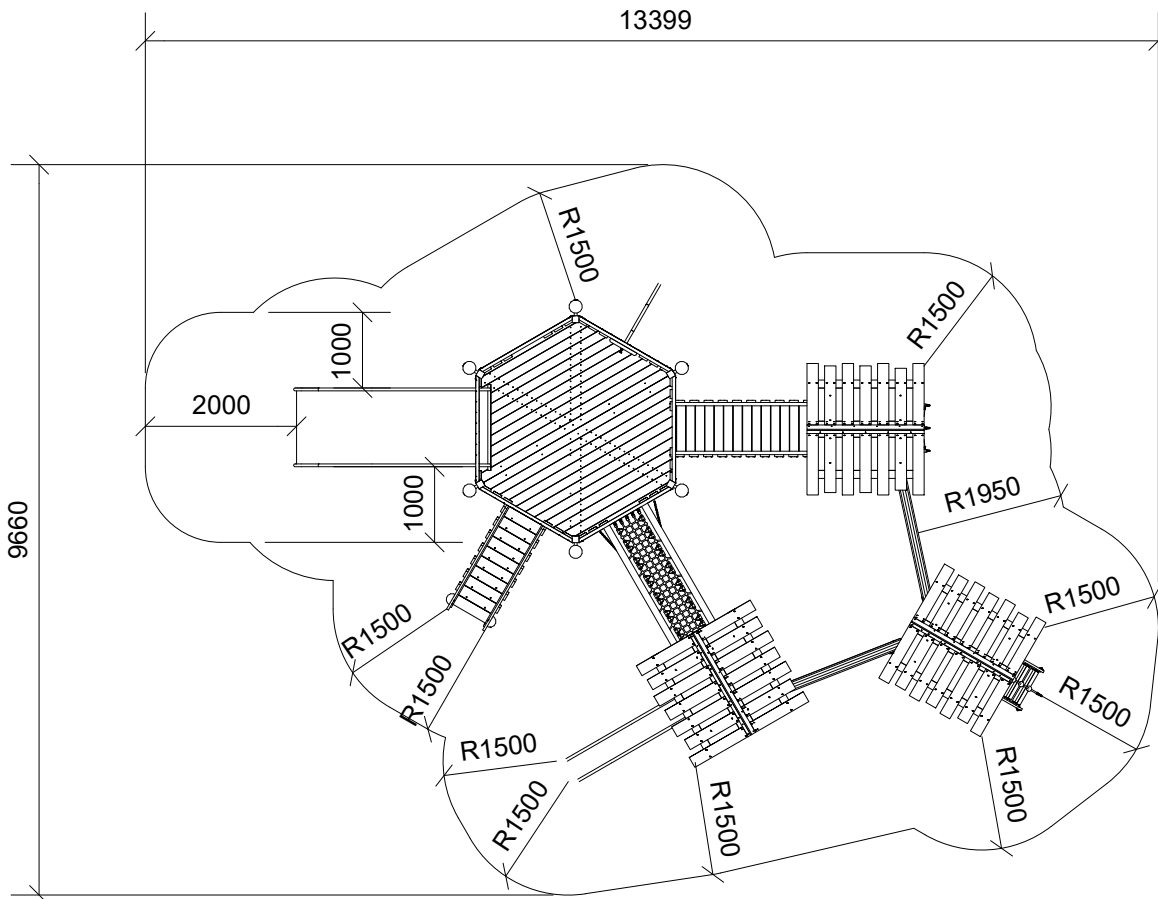

LE20390U
LE20390

1/22

LE20390U
LE20390

2

84t

87,8m²

13,4x9,7x3,3cm

~3242 kg

0,8m³

Ø16-18 x335cm

147kg

Parts List

QTY	PART NO	DESCRIP.
12	RS00248	Ø160-180x3350mm
2	RS00253	Ø120-140x1900mm
2	RS00252	Ø140-160x1700mm
2	RS00251	Ø160-180x3350mm
4	RS00250	Ø160-180x3350mm

Parts List

QTY	PART NO	DESCRIP.
4	D11342	1150x750mm, 490mm Gap
1	D11343	930x750mm, Closed
1	D11344	930x750mm, 620mm Gap
4	D11345	930x750mm, 490mm Gap
1	D11348	1150x750mm, 490mm Gap
3	D11540	1422x750mm, 490mm Gap
1	D11541	1422x750mm, 490mm Gap
1	D11553	1422x750mm, 1120mm Gap
1	D11800	2400x2122
1	D11801	2400x2122
1	D11804	1422x750mm, 490mm Gap
1	D11841	1150x750mm, 490mm Gap
3	M20009	1150x1020mm

Parts List

QTY	PART NO	DESCRIP.
1	D11586	2000x690mm
1	D11767	Taifun rope, assembled
2	D11802	90x90x2223, Assembly
1	D11824	Gh.1500
1	D11825	2340x844x54mm, Right
1	D11826	2340x844x54mm, Left
1	D11828	2022x73x841
1	D11829	2022x73x841
1	D11831	1150x650mm
1	D12083	1280x1320 mm, Assembled
1	D12084	Mountain plate Fh: 1200 mm
1	D12085	Taifun net ladder, 1200mm
1	LE20370	Sliding pole
1	LE20375	1500x275mm
1	LE20810	2000x670mm
2	LE26077	Taifun, 1375x1720mm
1	S22013	1250-1500x2250mm

1) Ø6 V10412
5) Ø10 V10416

LE20390U LE20390

Parts List		
QTY	PART NO	DESCRIP.
1	D11824	Gh.1500
1	D11825	2340x844x54mm, Right
1	D11826	2340x844x54mm, Left
1	D11831	1150x650mm
1	D41016	90x90x180mm
2	LE15116	L: 600mm
2	LE16022	M12x40 mm
2	LE16056	M12 cap nut
2	LE16077	Buttonhead 10x60mm
1	LE16098	M12x1,25mm nut
2	LE16104	M10x1,25mm nut
2	LE16156	M10-Ø20
1	LE16167	M12 - Ø32 mm
2	LE16168	M12 - Ø24 mm
31	LE16185	Ø5x60 mm Ch
4	LE16188	6x120
4	LE16294	Ø8x120/80 mm
4	LE16323	6x100 Dh
4	LE16324	6x80 Dh
1	LE16556	Ø42/38mm
1	LE20375	1500x275mm
1	LE99715	Ø14mm, l=200/130mm
1	LE99910	Millwaukee 38,1mm
2	RS00252	Ø140-160x1700mm
1	S22013	1250-1500x2250mm
1	V10412	HSS Ø6x139mm