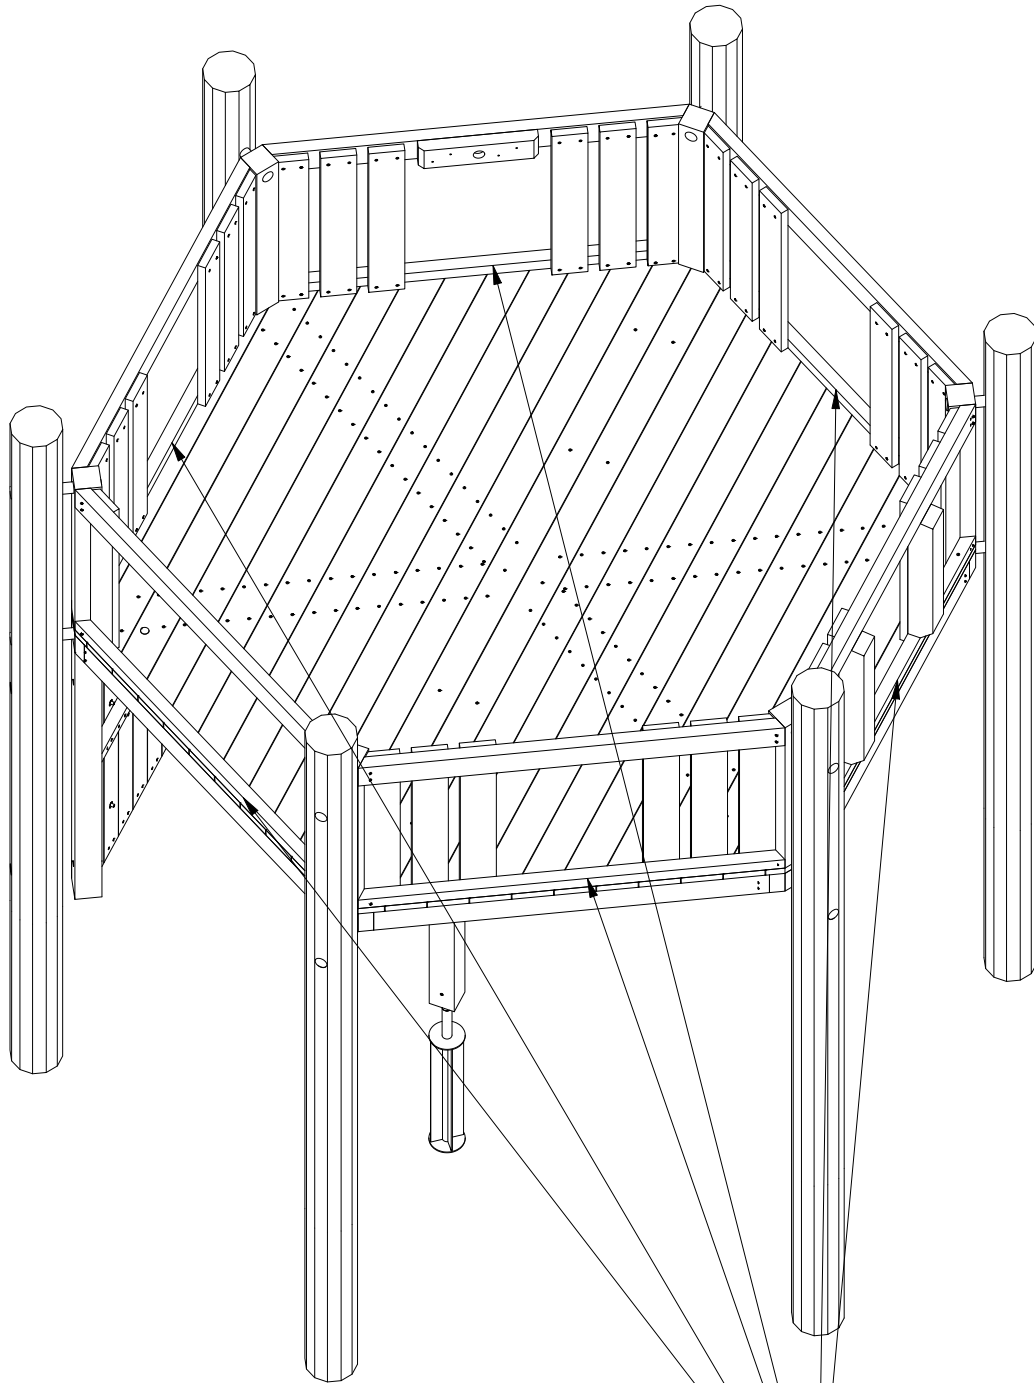

LE20390U
LE20390

14/22