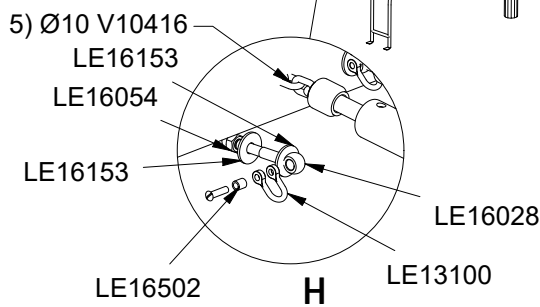

LE20390U
LE20390

14/22

Min. R3

LE20390U LE20390

Parts List		
QTY	PART NO	DESCRIP.
3	D11342	1150x750mm, 490mm Gap
1	D11343	930x750mm, Closed
1	D11344	930x750mm, 620mm Gap
2	D11345	930x750mm, 490mm Gap
1	D11586	2000x690mm
1	D11828	2022x73x841
1	D11829	2022x73x841
1	D11841	1150x750mm, 490mm Gap
4	LE13100	Shackle
16	LE15108	Ø38x40mm
16	LE15254	M16x250mm
4	LE16048	Eyebolt 10x120mm
16	LE16100	M16 nut
32	LE16152	M16 - Ø30 mm
44	LE16185	Ø5x60 mm Ch
16	LE16186	6x100 Ch
4	LE16502	Spacer 6mm
34	LE16556	Ø42/38mm
1	LE16599	Sealtite 970 1,5ml
1	LE20810	2000x670mm
1	LE99711	Ø11mm, l=190/120 mm
2	M20009	1150x1020mm
8	RS00248	Ø160-180x3350mm
1	V10412	HSS Ø6x139mm
1	V10414	HSS Ø5 L:132
1	V10416	HSS Ø10x184mm

Parts List		
QTY	PART NO	DESCRIP.
8	LE16192	5x80mm
10	LE13100	Shackle
10	LE16502	Spacer 6mm
18	LE16156	M10-Ø20
4	LE16093	M10x130mm
14	LE16054	M10 cap nut
10	LE16153	M10 - Ø29mm
1	V10416	HSS Ø10x184mm
1	LE99711	Ø11mm, l=190/120 mm
5	LE16028	M10x70 Eyebolt
5	LE16033	10x90 mm
1	LE16599	Sealtite 970 1,5ml

1) Ø6 V10412
5) Ø10 V10416

LE20390U LE20390

Parts List		
QTY	PART NO	DESCRIP.
1	D11824	Gh.1500
1	D11825	2340x844x54mm, Right
1	D11826	2340x844x54mm, Left
1	D11831	1150x650mm
1	D41016	90x90x180mm
2	LE15116	L: 600mm
2	LE16022	M12x40 mm
2	LE16056	M12 cap nut
2	LE16077	Buttonhead 10x60mm
1	LE16098	M12x1,25mm nut
2	LE16104	M10x1,25mm nut
2	LE16156	M10-Ø20
1	LE16167	M12 - Ø32 mm
2	LE16168	M12 - Ø24 mm
31	LE16185	Ø5x60 mm Ch
4	LE16188	6x120
4	LE16294	Ø8x120/80 mm
4	LE16323	6x100 Dh
4	LE16324	6x80 Dh
1	LE16556	Ø42/38mm
1	LE20375	1500x275mm
1	LE99715	Ø14mm, l=200/130mm
1	LE99910	Millwaukee 38,1mm
2	RS00252	Ø140-160x1700mm
1	S22013	1250-1500x2250mm
1	V10412	HSS Ø6x139mm