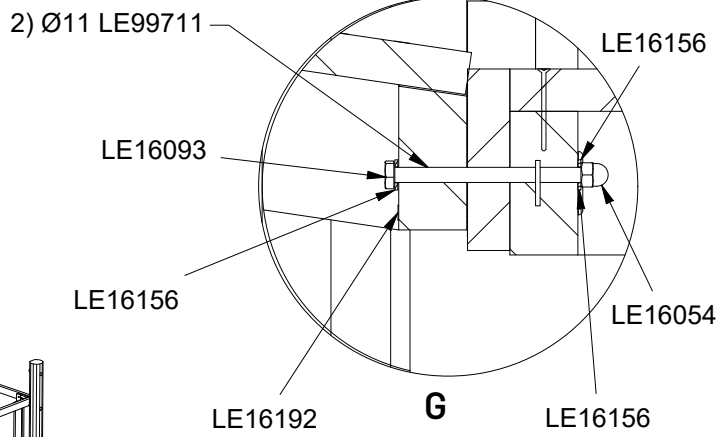

LE20390U
LE20390

14/22

Min. R3

LE20390U LE20390

Parts List		
QTY	PART NO	DESCRIP.
3	D11342	1150x750mm, 490mm Gap
1	D11343	930x750mm, Closed
1	D11344	930x750mm, 620mm Gap
2	D11345	930x750mm, 490mm Gap
1	D11586	2000x690mm
1	D11828	2022x73x841
1	D11829	2022x73x841
1	D11841	1150x750mm, 490mm Gap
4	LE13100	Shackle
16	LE15108	Ø38x40mm
16	LE15254	M16x250mm
4	LE16048	Eyebolt 10x120mm
16	LE16100	M16 nut
32	LE16152	M16 - Ø30 mm
44	LE16185	Ø5x60 mm Ch
16	LE16186	6x100 Ch
4	LE16502	Spacer 6mm
34	LE16556	Ø42/38mm
1	LE16599	Sealtite 970 1,5ml
1	LE20810	2000x670mm
1	LE99711	Ø11mm, l=190/120 mm
2	M20009	1150x1020mm
8	RS00248	Ø160-180x3350mm
1	V10412	HSS Ø6x139mm
1	V10414	HSS Ø5 L:132
1	V10416	HSS Ø10x184mm

Parts List		
QTY	PART NO	DESCRIP.
8	LE16192	5x80mm
10	LE13100	Shackle
10	LE16502	Spacer 6mm
18	LE16156	M10-Ø20
4	LE16093	M10x130mm
14	LE16054	M10 cap nut
10	LE16153	M10 - Ø29mm
1	V10416	HSS Ø10x184mm
1	LE99711	Ø11mm, l=190/120 mm
5	LE16028	M10x70 Eyebolt
5	LE16033	10x90 mm
1	LE16599	Sealtite 970 1,5ml

1) Ø6 V10412
5) Ø10 V10416

LE20390U LE20390

Parts List		
QTY	PART NO	DESCRIP.
1	D11824	Gh.1500
1	D11825	2340x844x54mm, Right
1	D11826	2340x844x54mm, Left
1	D11831	1150x650mm
1	D41016	90x90x180mm
2	LE15116	L: 600mm
2	LE16022	M12x40 mm
2	LE16056	M12 cap nut
2	LE16077	Buttonhead 10x60mm
1	LE16098	M12x1,25mm nut
2	LE16104	M10x1,25mm nut
2	LE16156	M10-Ø20
1	LE16167	M12 - Ø32 mm
2	LE16168	M12 - Ø24 mm
31	LE16185	Ø5x60 mm Ch
4	LE16188	6x120
4	LE16294	Ø8x120/80 mm
4	LE16323	6x100 Dh
4	LE16324	6x80 Dh
1	LE16556	Ø42/38mm
1	LE20375	1500x275mm
1	LE99715	Ø14mm, l=200/130mm
1	LE99910	Millwaukee 38,1mm
2	RS00252	Ø140-160x1700mm
1	S22013	1250-1500x2250mm
1	V10412	HSS Ø6x139mm