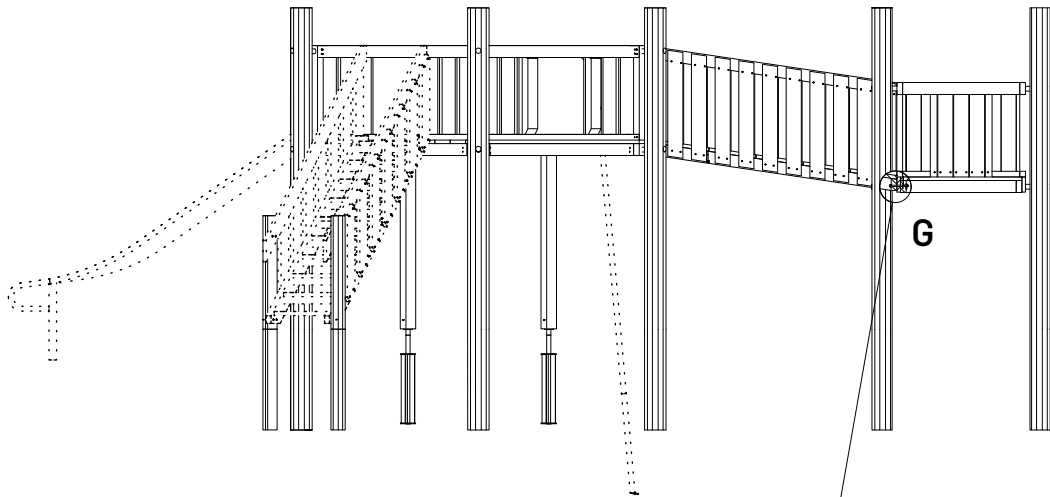

LE20390U
LE20390

14/22

Min. R3

LE20390U LE20390

Parts List		
QTY	PART NO	DESCRIP.
3	D11342	1150x750mm, 490mm Gap
1	D11343	930x750mm, Closed
1	D11344	930x750mm, 620mm Gap
2	D11345	930x750mm, 490mm Gap
1	D11586	2000x690mm
1	D11828	2022x73x841
1	D11829	2022x73x841
1	D11841	1150x750mm, 490mm Gap
4	LE13100	Shackle
16	LE15108	Ø38x40mm
16	LE15254	M16x250mm
4	LE16048	Eyebolt 10x120mm
16	LE16100	M16 nut
32	LE16152	M16 - Ø30 mm
44	LE16185	Ø5x60 mm Ch
16	LE16186	6x100 Ch
4	LE16502	Spacer 6mm
34	LE16556	Ø42/38mm
1	LE16599	Sealtite 970 1,5ml
1	LE20810	2000x670mm
1	LE99711	Ø11mm, l=190/120 mm
2	M20009	1150x1020mm
8	RS00248	Ø160-180x3350mm
1	V10412	HSS Ø6x139mm
1	V10414	HSS Ø5 L:132
1	V10416	HSS Ø10x184mm

Parts List		
QTY	PART NO	DESCRIP.
8	LE16192	5x80mm
10	LE13100	Shackle
10	LE16502	Spacer 6mm
18	LE16156	M10-Ø20
4	LE16093	M10x130mm
14	LE16054	M10 cap nut
10	LE16153	M10 - Ø29mm
1	V10416	HSS Ø10x184mm
1	LE99711	Ø11mm, l=190/120 mm
5	LE16028	M10x70 Eyebolt
5	LE16033	10x90 mm
1	LE16599	Sealtite 970 1,5ml