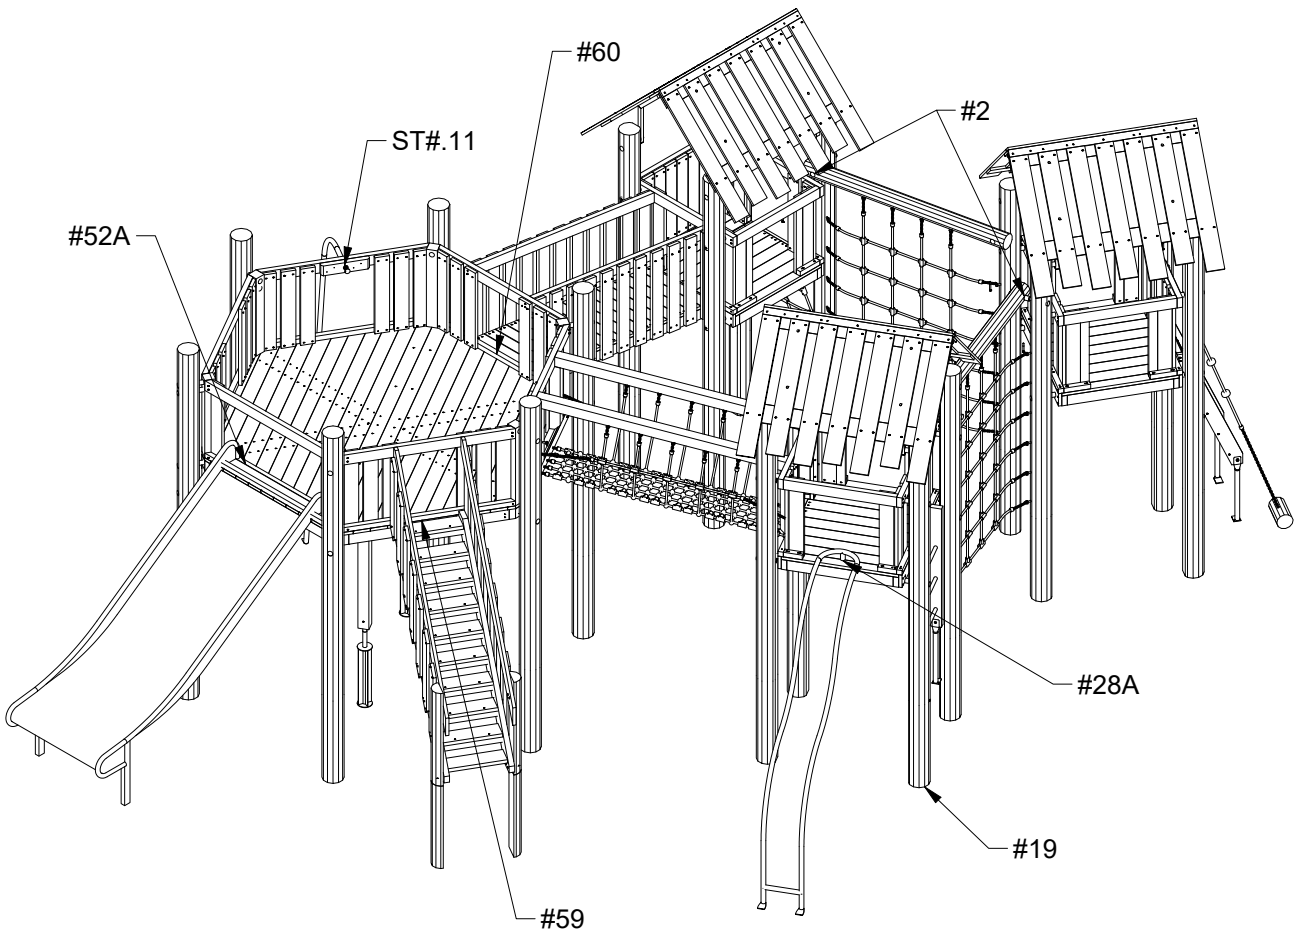

LE20390U
LE20390

1/22

LE20390U
LE20390

2

84t

87,8m²

13,4x9,7x3,3cm

~3242 kg

Parts List		
QTY	PART NO	DESCRIP.
6	LE15124	Steel rafters
3	M20092	Roof side
3	M20093	Roof side

LE20390U
LE20390

LE20390U
LE20390

LE20390U
LE20390

Parts List

QTY	PART NO	DESCRIP.
4	D11342	1150x750mm, 490mm Gap
1	D11343	930x750mm, Closed
1	D11344	930x750mm, 620mm Gap
4	D11345	930x750mm, 490mm Gap
1	D11348	1150x750mm, 490mm Gap
1	D11841	1150x750mm, 490mm Gap
24	LE16186	6x100 Ch
45	LE16192	5x80mm
3	M20009	1150x1020mm