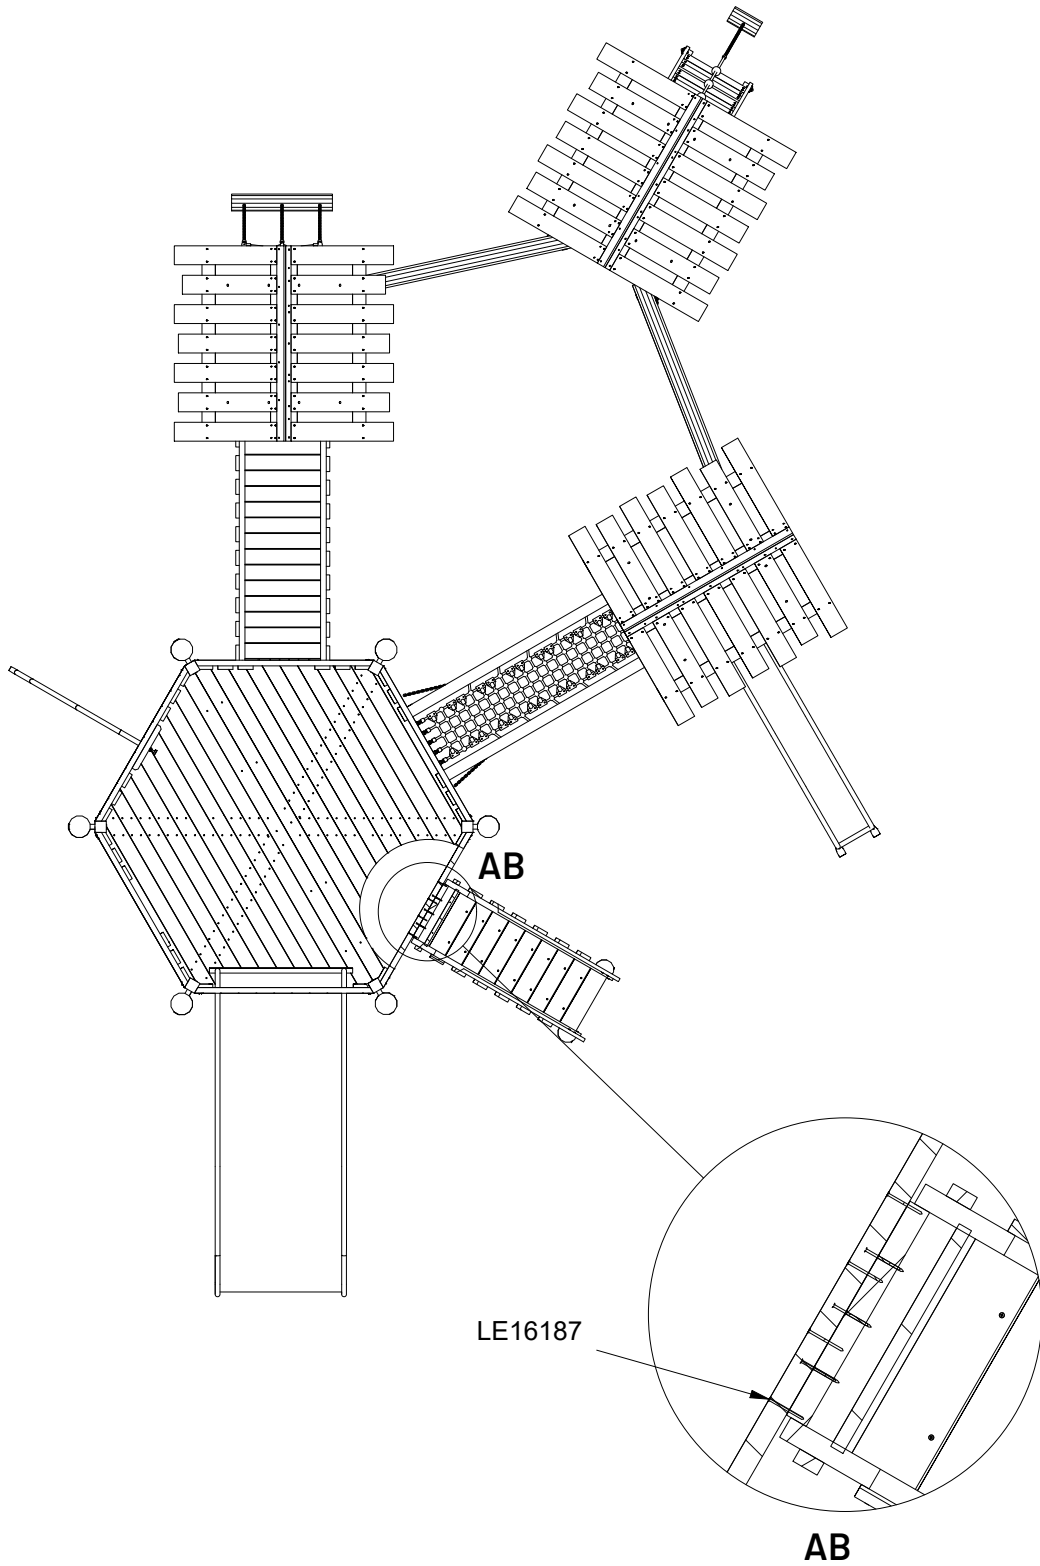

2) Ø11 LE99711
5) Ø10 V10416

J-J(1:30)

Parts List		
QTY	PART NO	DESCRIP.
1	D11342	1150x750mm, 490mm Gap
2	D11345	930x750mm, 490mm Gap
1	D11348	1150x750mm, 490mm Gap
32	LE13100	Shackle
12	LE15108	Ø38x40mm
8	LE15254	M16x250mm
4	LE15256	M16x270mm
32	LE16048	Eyebolt 10x120mm
12	LE16100	M16 nut
24	LE16152	M16 - Ø30 mm
32	LE16502	Spacer 6mm
24	LE16556	Ø42/38mm
4	LE16599	Sealtite 970 1,5ml
2	LE26077	Taifun, 1375x1720mm
1	LE99760	Ø20mm, l=400/300 mm
1	LE99910	Millwaukee 38,1mm
1	M20009	1150x1020mm
4	RS00248	Ø160-180x3350mm
2	RS00253	Ø120-140x1900mm
1	V10416	HSS Ø10x184mm

1) Ø6 V10412
5) Ø10 V10416

LE20390U LE20390

Parts List		
QTY	PART NO	DESCRIP.
1	D11824	Gh.1500
1	D11825	2340x844x54mm, Right
1	D11826	2340x844x54mm, Left
1	D11831	1150x650mm
1	D41016	90x90x180mm
2	LE15116	L: 600mm
2	LE16022	M12x40 mm
2	LE16056	M12 cap nut
2	LE16077	Buttonhead 10x60mm
1	LE16098	M12x1,25mm nut
2	LE16104	M10x1,25mm nut
2	LE16156	M10-Ø20
1	LE16167	M12 - Ø32 mm
2	LE16168	M12 - Ø24 mm
31	LE16185	Ø5x60 mm Ch
4	LE16188	6x120
4	LE16294	Ø8x120/80 mm
4	LE16323	6x100 Dh
4	LE16324	6x80 Dh
1	LE16556	Ø42/38mm
1	LE20375	1500x275mm
1	LE99715	Ø14mm, l=200/130mm
1	LE99910	Millwaukee 38,1mm
2	RS00252	Ø140-160x1700mm
1	S22013	1250-1500x2250mm
1	V10412	HSS Ø6x139mm

6) Ø14 LE99715
4) Ø38 LE99910
1) Ø6 V10412

Parts List		
QTY	PART NO	DESCRIP.
4	LE16187	Ø6x80mm

Parts List		
QTY	PART NO	DESCRIP.
1	D11767	Taifun rope, assembled
1	D12084	Mountain plate Fh: 1200 mm
1	LE13100	Shackle
2	LE15116	L: 600mm
2	LE15901	3x16, PH
1	LE15910	Name tag
1	LE16026	M10x40 mm (total 60mm) Eyebolt
3	LE16054	M10 cap nut
2	LE16082	Buttonhead 10x50
2	LE16153	M10 - Ø29mm
4	LE16156	M10-Ø20
4	LE16185	Ø5x60 mm Ch
1	LE16502	Spacer 6mm
1	LE16556	Ø42/38mm
1	LE16599	Sealtite 970 1,5ml