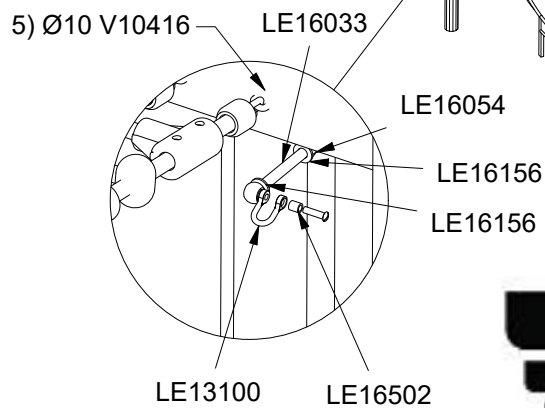

LE20390U
LE20390

14/22

Min. R3

LE20390U LE20390

Parts List		
QTY	PART NO	DESCRIP.
3	D11342	1150x750mm, 490mm Gap
1	D11343	930x750mm, Closed
1	D11344	930x750mm, 620mm Gap
2	D11345	930x750mm, 490mm Gap
1	D11586	2000x690mm
1	D11828	2022x73x841
1	D11829	2022x73x841
1	D11841	1150x750mm, 490mm Gap
4	LE13100	Shackle
16	LE15108	Ø38x40mm
16	LE15254	M16x250mm
4	LE16048	Eyebolt 10x120mm
16	LE16100	M16 nut
32	LE16152	M16 - Ø30 mm
44	LE16185	Ø5x60 mm Ch
16	LE16186	6x100 Ch
4	LE16502	Spacer 6mm
34	LE16556	Ø42/38mm
1	LE16599	Sealtite 970 1,5ml
1	LE20810	2000x670mm
1	LE99711	Ø11mm, l=190/120 mm
2	M20009	1150x1020mm
8	RS00248	Ø160-180x3350mm
1	V10412	HSS Ø6x139mm
1	V10414	HSS Ø5 L:132
1	V10416	HSS Ø10x184mm

Parts List		
QTY	PART NO	DESCRIP.
8	LE16192	5x80mm
10	LE13100	Shackle
10	LE16502	Spacer 6mm
18	LE16156	M10-Ø20
4	LE16093	M10x130mm
14	LE16054	M10 cap nut
10	LE16153	M10 - Ø29mm
1	V10416	HSS Ø10x184mm
1	LE99711	Ø11mm, l=190/120 mm
5	LE16028	M10x70 Eyebolt
5	LE16033	10x90 mm
1	LE16599	Sealtite 970 1,5ml

1) Ø6 V10412
5) Ø10 V10416

LE20390U LE20390

Parts List		
QTY	PART NO	DESCRIP.
1	D11824	Gh.1500
1	D11825	2340x844x54mm, Right
1	D11826	2340x844x54mm, Left
1	D11831	1150x650mm
1	D41016	90x90x180mm
2	LE15116	L: 600mm
2	LE16022	M12x40 mm
2	LE16056	M12 cap nut
2	LE16077	Buttonhead 10x60mm
1	LE16098	M12x1,25mm nut
2	LE16104	M10x1,25mm nut
2	LE16156	M10-Ø20
1	LE16167	M12 - Ø32 mm
2	LE16168	M12 - Ø24 mm
31	LE16185	Ø5x60 mm Ch
4	LE16188	6x120
4	LE16294	Ø8x120/80 mm
4	LE16323	6x100 Dh
4	LE16324	6x80 Dh
1	LE16556	Ø42/38mm
1	LE20375	1500x275mm
1	LE99715	Ø14mm, l=200/130mm
1	LE99910	Millwaukee 38,1mm
2	RS00252	Ø140-160x1700mm
1	S22013	1250-1500x2250mm
1	V10412	HSS Ø6x139mm