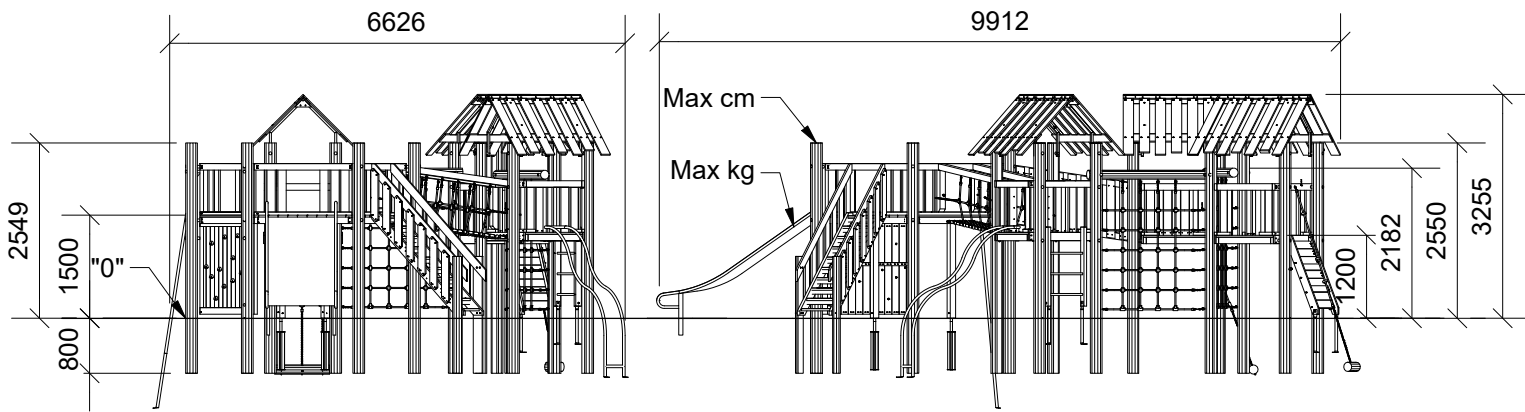

LE20390U
LE20390

1/22

LE20390U
LE20390

2

84t

87,8m²

13,4x9,7x3,3cm

~3242 kg

0,8m³

Ø16-18 x335cm

147kg

Parts List

QTY	PART NO	DESCRIP.
12	RS00248	Ø160-180x3350mm
2	RS00253	Ø120-140x1900mm
2	RS00252	Ø140-160x1700mm
2	RS00251	Ø160-180x3350mm
4	RS00250	Ø160-180x3350mm

Parts List

QTY	PART NO	DESCRIP.
4	D11342	1150x750mm, 490mm Gap
1	D11343	930x750mm, Closed
1	D11344	930x750mm, 620mm Gap
4	D11345	930x750mm, 490mm Gap
1	D11348	1150x750mm, 490mm Gap
3	D11540	1422x750mm, 490mm Gap
1	D11541	1422x750mm, 490mm Gap
1	D11553	1422x750mm, 1120mm Gap
1	D11800	2400x2122
1	D11801	2400x2122
1	D11804	1422x750mm, 490mm Gap
1	D11841	1150x750mm, 490mm Gap
3	M20009	1150x1020mm

Parts List

QTY	PART NO	DESCRIP.
1	D11586	2000x690mm
1	D11767	Taifun rope, assembled
2	D11802	90x90x2223, Assembly
1	D11824	Gh.1500
1	D11825	2340x844x54mm, Right
1	D11826	2340x844x54mm, Left
1	D11828	2022x73x841
1	D11829	2022x73x841
1	D11831	1150x650mm
1	D12083	1280x1320 mm, Assembled
1	D12084	Mountain plate Fh: 1200 mm
1	D12085	Taifun net ladder, 1200mm
1	LE20370	Sliding pole
1	LE20375	1500x275mm
1	LE20810	2000x670mm
2	LE26077	Taifun, 1375x1720mm
1	S22013	1250-1500x2250mm