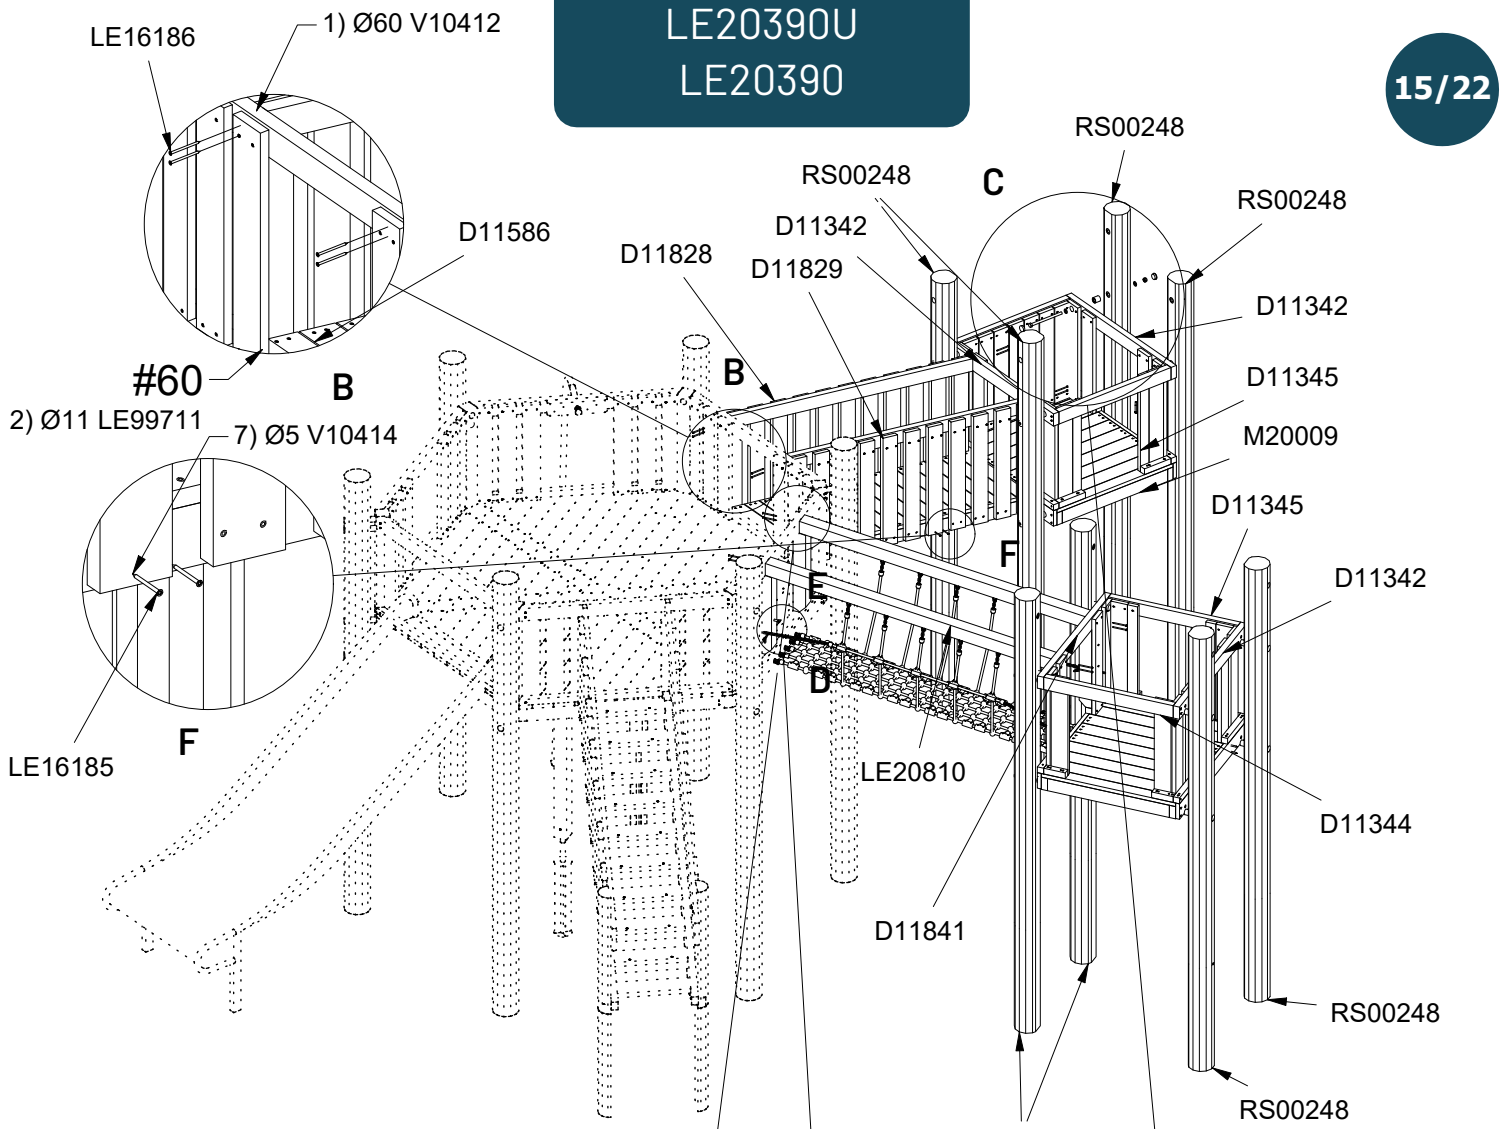

LE20390U
LE20390

14/22

Min. R3

LE20390U LE20390

Parts List		
QTY	PART NO	DESCRIP.
3	D11342	1150x750mm, 490mm Gap
1	D11343	930x750mm, Closed
1	D11344	930x750mm, 620mm Gap
2	D11345	930x750mm, 490mm Gap
1	D11586	2000x690mm
1	D11828	2022x73x841
1	D11829	2022x73x841
1	D11841	1150x750mm, 490mm Gap
4	LE13100	Shackle
16	LE15108	Ø38x40mm
16	LE15254	M16x250mm
4	LE16048	Eyebolt 10x120mm
16	LE16100	M16 nut
32	LE16152	M16 - Ø30 mm
44	LE16185	Ø5x60 mm Ch
16	LE16186	6x100 Ch
4	LE16502	Spacer 6mm
34	LE16556	Ø42/38mm
1	LE16599	Sealtite 970 1,5ml
1	LE20810	2000x670mm
1	LE99711	Ø11mm, l=190/120 mm
2	M20009	1150x1020mm
8	RS00248	Ø160-180x3350mm
1	V10412	HSS Ø6x139mm
1	V10414	HSS Ø5 L:132
1	V10416	HSS Ø10x184mm

Parts List		
QTY	PART NO	DESCRIP.
8	LE16192	5x80mm
10	LE13100	Shackle
10	LE16502	Spacer 6mm
18	LE16156	M10-Ø20
4	LE16093	M10x130mm
14	LE16054	M10 cap nut
10	LE16153	M10 - Ø29mm
1	V10416	HSS Ø10x184mm
1	LE99711	Ø11mm, l=190/120 mm
5	LE16028	M10x70 Eyebolt
5	LE16033	10x90 mm
1	LE16599	Sealtite 970 1,5ml

1) Ø6 V10412
5) Ø10 V10416

LE20390U LE20390

Parts List		
QTY	PART NO	DESCRIP.
1	D11824	Gh.1500
1	D11825	2340x844x54mm, Right
1	D11826	2340x844x54mm, Left
1	D11831	1150x650mm
1	D41016	90x90x180mm
2	LE15116	L: 600mm
2	LE16022	M12x40 mm
2	LE16056	M12 cap nut
2	LE16077	Buttonhead 10x60mm
1	LE16098	M12x1,25mm nut
2	LE16104	M10x1,25mm nut
2	LE16156	M10-Ø20
1	LE16167	M12 - Ø32 mm
2	LE16168	M12 - Ø24 mm
31	LE16185	Ø5x60 mm Ch
4	LE16188	6x120
4	LE16294	Ø8x120/80 mm
4	LE16323	6x100 Dh
4	LE16324	6x80 Dh
1	LE16556	Ø42/38mm
1	LE20375	1500x275mm
1	LE99715	Ø14mm, l=200/130mm
1	LE99910	Millwaukee 38,1mm
2	RS00252	Ø140-160x1700mm
1	S22013	1250-1500x2250mm
1	V10412	HSS Ø6x139mm