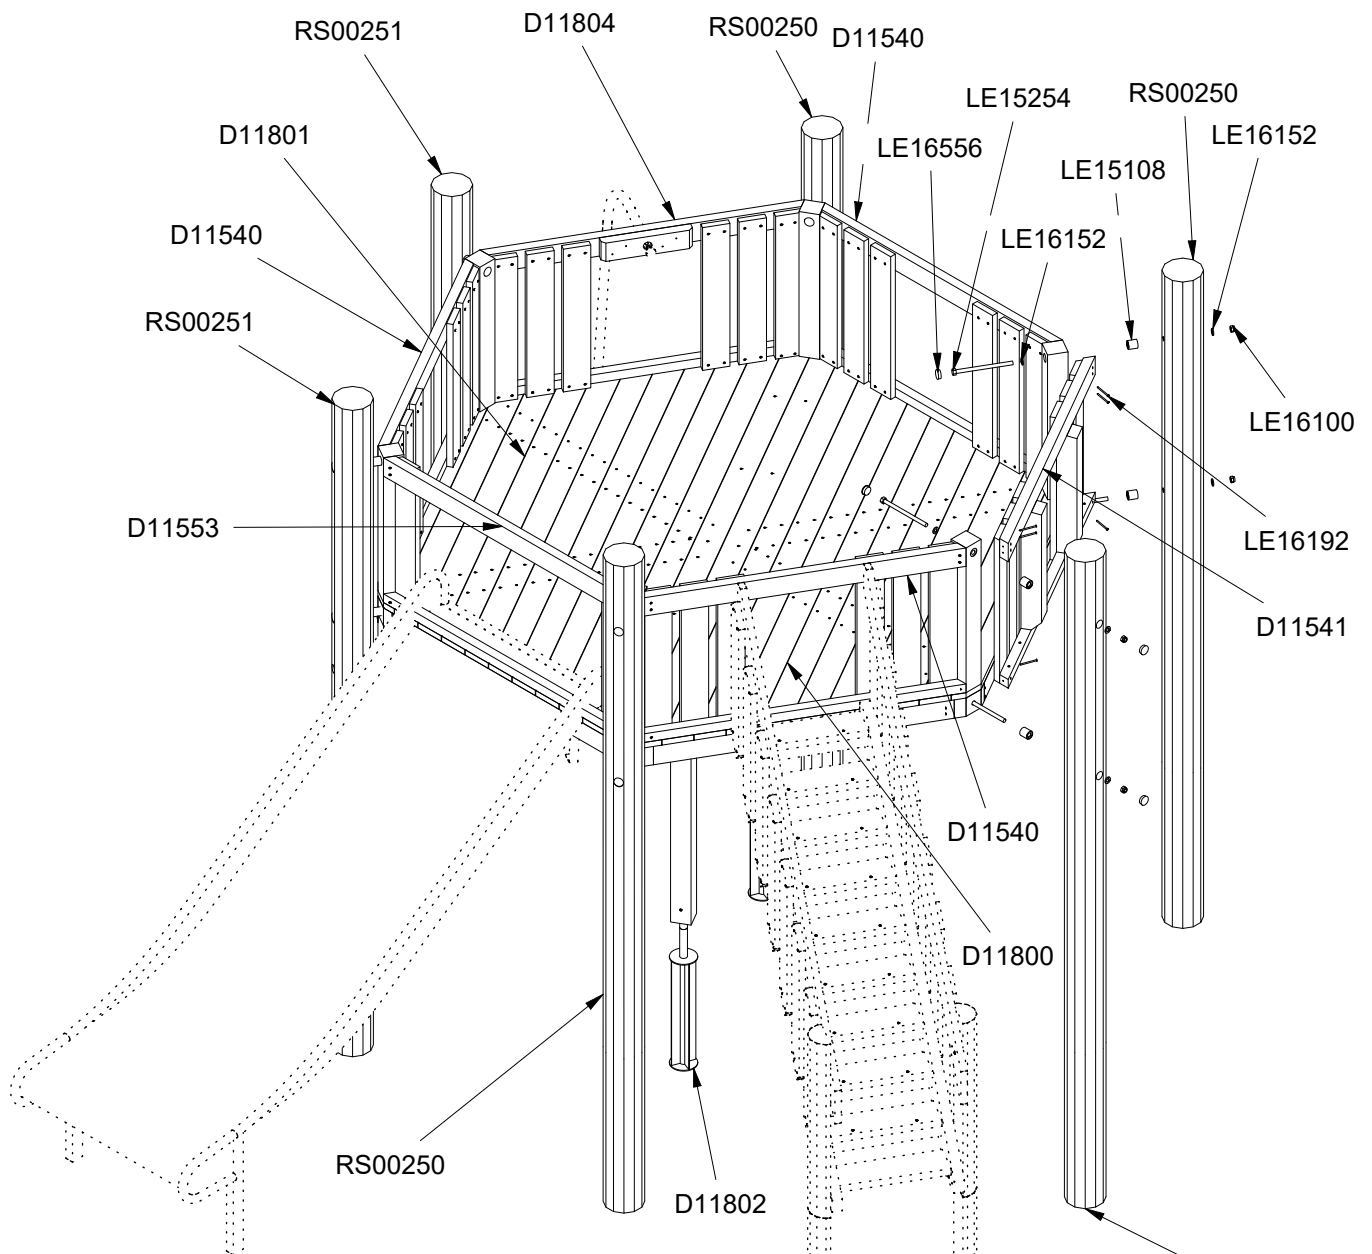

Parts List		
QTY	PART NO	DESCRIP.
3	D11540	1422x750mm, 490mm Gap
1	D11541	1422x750mm, 490mm Gap
1	D11553	1422x750mm, 1120mm Gap
1	D11800	2400x2122
1	D11801	2400x2122
2	D11802	90x90x2223, Assembly
1	D11804	1422x750mm, 490mm Gap
12	LE15108	Ø38x40mm
2	LE15252	M16x200 mm
12	LE15254	M16x250mm
2	LE16060	M16 cap nut
12	LE16100	M16 nut
28	LE16152	M16 - Ø30 mm
36	LE16192	5x80mm
2	LE16534	M16 nut cap
24	LE16556	Ø42/38mm
4	RS00250	Ø160-180x3350mm
2	RS00251	Ø160-180x3350mm