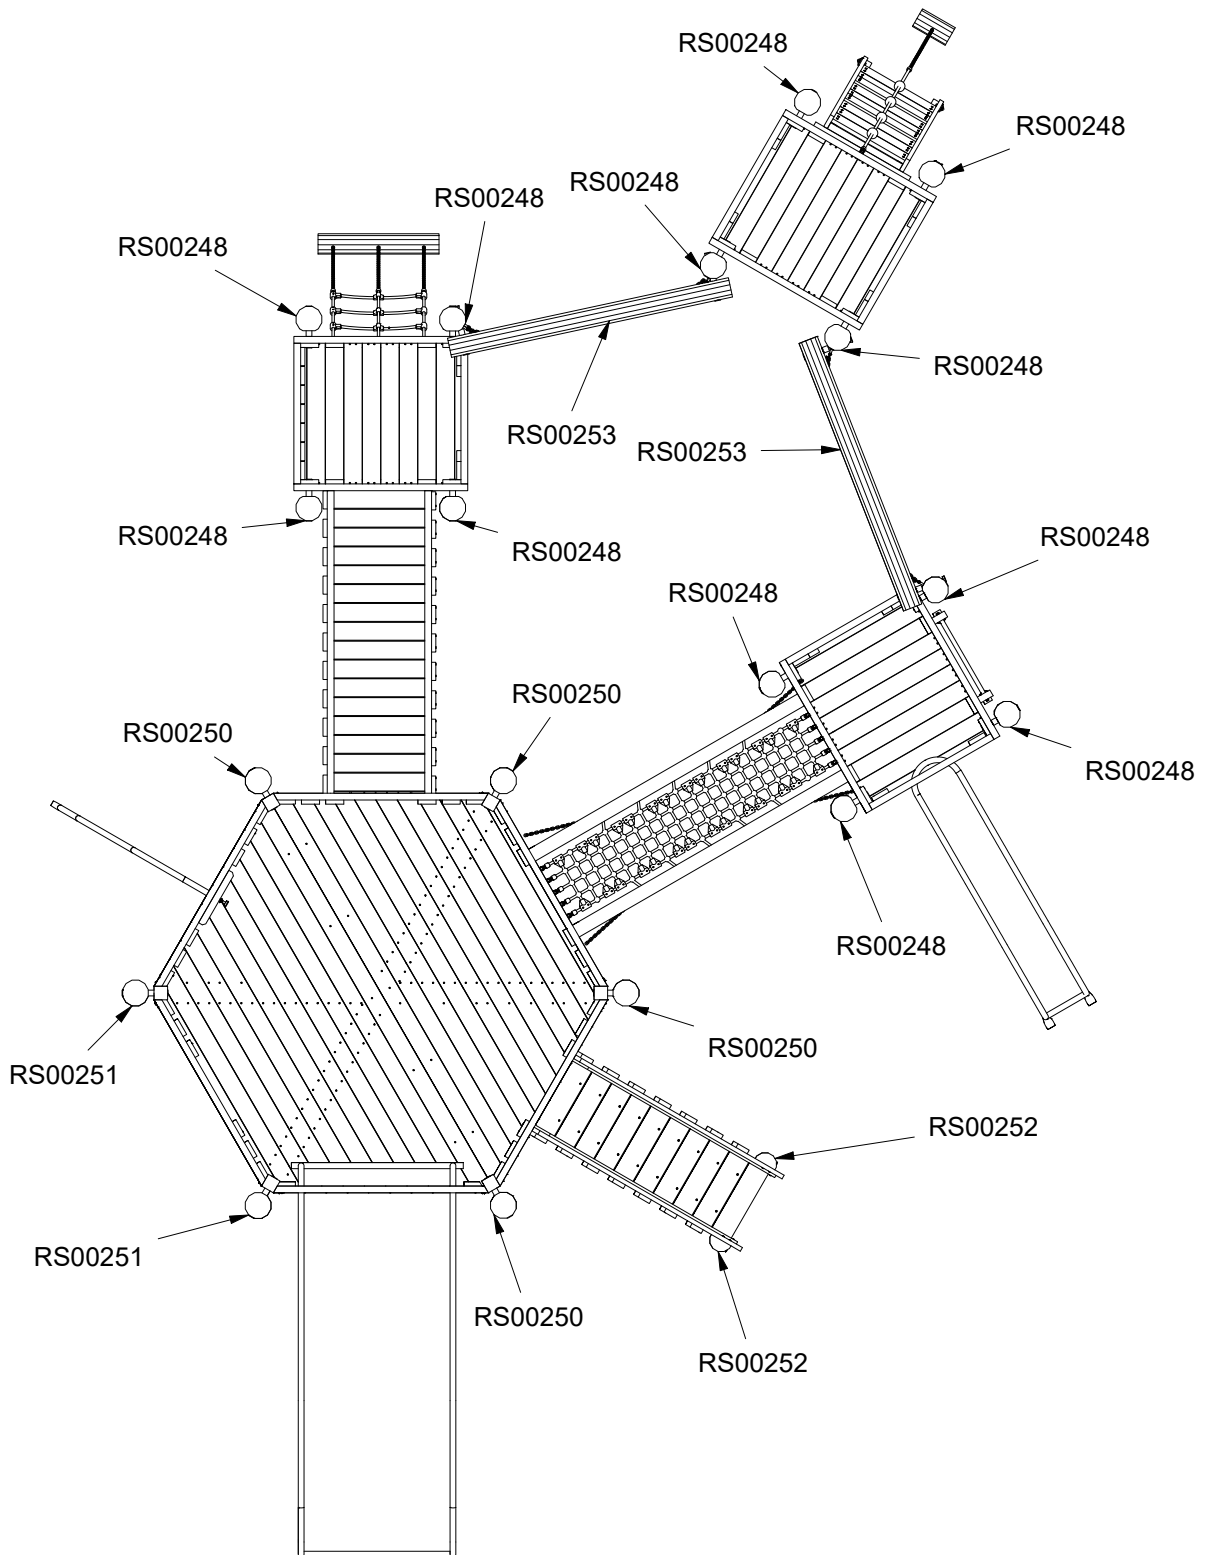

LE20390U
LE20390

1/22

LE20390U
LE20390

2

84t

87,8m²

13,4x9,7x3,3cm

~3242 kg

0,8m³

Ø16-18 x335cm

147kg

Parts List

QTY	PART NO	DESCRIP.
12	RS00248	Ø160-180x3350mm
2	RS00253	Ø120-140x1900mm
2	RS00252	Ø140-160x1700mm
2	RS00251	Ø160-180x3350mm
4	RS00250	Ø160-180x3350mm

Parts List

QTY	PART NO	DESCRIP.
4	D11342	1150x750mm, 490mm Gap
1	D11343	930x750mm, Closed
1	D11344	930x750mm, 620mm Gap
4	D11345	930x750mm, 490mm Gap
1	D11348	1150x750mm, 490mm Gap
3	D11540	1422x750mm, 490mm Gap
1	D11541	1422x750mm, 490mm Gap
1	D11553	1422x750mm, 1120mm Gap
1	D11800	2400x2122
1	D11801	2400x2122
1	D11804	1422x750mm, 490mm Gap
1	D11841	1150x750mm, 490mm Gap
3	M20009	1150x1020mm

Parts List		
QTY	PART NO	DESCRIP.
1	D11800	2400x2122
1	D11801	2400x2122
2	LE15252	M16x200 mm
2	LE16060	M16 cap nut
4	LE16152	M16 - Ø30 mm
2	LE16534	M16 nut cap

Parts List		
QTY	PART NO	DESCRIP.
3	D11540	1422x750mm, 490mm Gap
1	D11541	1422x750mm, 490mm Gap
1	D11553	1422x750mm, 1120mm Gap
1	D11800	2400x2122
1	D11801	2400x2122
2	D11802	90x90x2223, Assembly
1	D11804	1422x750mm, 490mm Gap
12	LE15108	Ø38x40mm
2	LE15252	M16x200 mm
12	LE15254	M16x250mm
2	LE16060	M16 cap nut
12	LE16100	M16 nut
28	LE16152	M16 - Ø30 mm
36	LE16192	5x80mm
2	LE16534	M16 nut cap
24	LE16556	Ø42/38mm
4	RS00250	Ø160-180x3350mm
2	RS00251	Ø160-180x3350mm

1) Ø6 V10412
5) Ø10 V10416

LE20390U LE20390

Parts List		
QTY	PART NO	DESCRIP.
1	D11824	Gh.1500
1	D11825	2340x844x54mm, Right
1	D11826	2340x844x54mm, Left
1	D11831	1150x650mm
1	D41016	90x90x180mm
2	LE15116	L: 600mm
2	LE16022	M12x40 mm
2	LE16056	M12 cap nut
2	LE16077	Buttonhead 10x60mm
1	LE16098	M12x1,25mm nut
2	LE16104	M10x1,25mm nut
2	LE16156	M10-Ø20
1	LE16167	M12 - Ø32 mm
2	LE16168	M12 - Ø24 mm
31	LE16185	Ø5x60 mm Ch
4	LE16188	6x120
4	LE16294	Ø8x120/80 mm
4	LE16323	6x100 Dh
4	LE16324	6x80 Dh
1	LE16556	Ø42/38mm
1	LE20375	1500x275mm
1	LE99715	Ø14mm, l=200/130mm
1	LE99910	Millwaukee 38,1mm
2	RS00252	Ø140-160x1700mm
1	S22013	1250-1500x2250mm
1	V10412	HSS Ø6x139mm