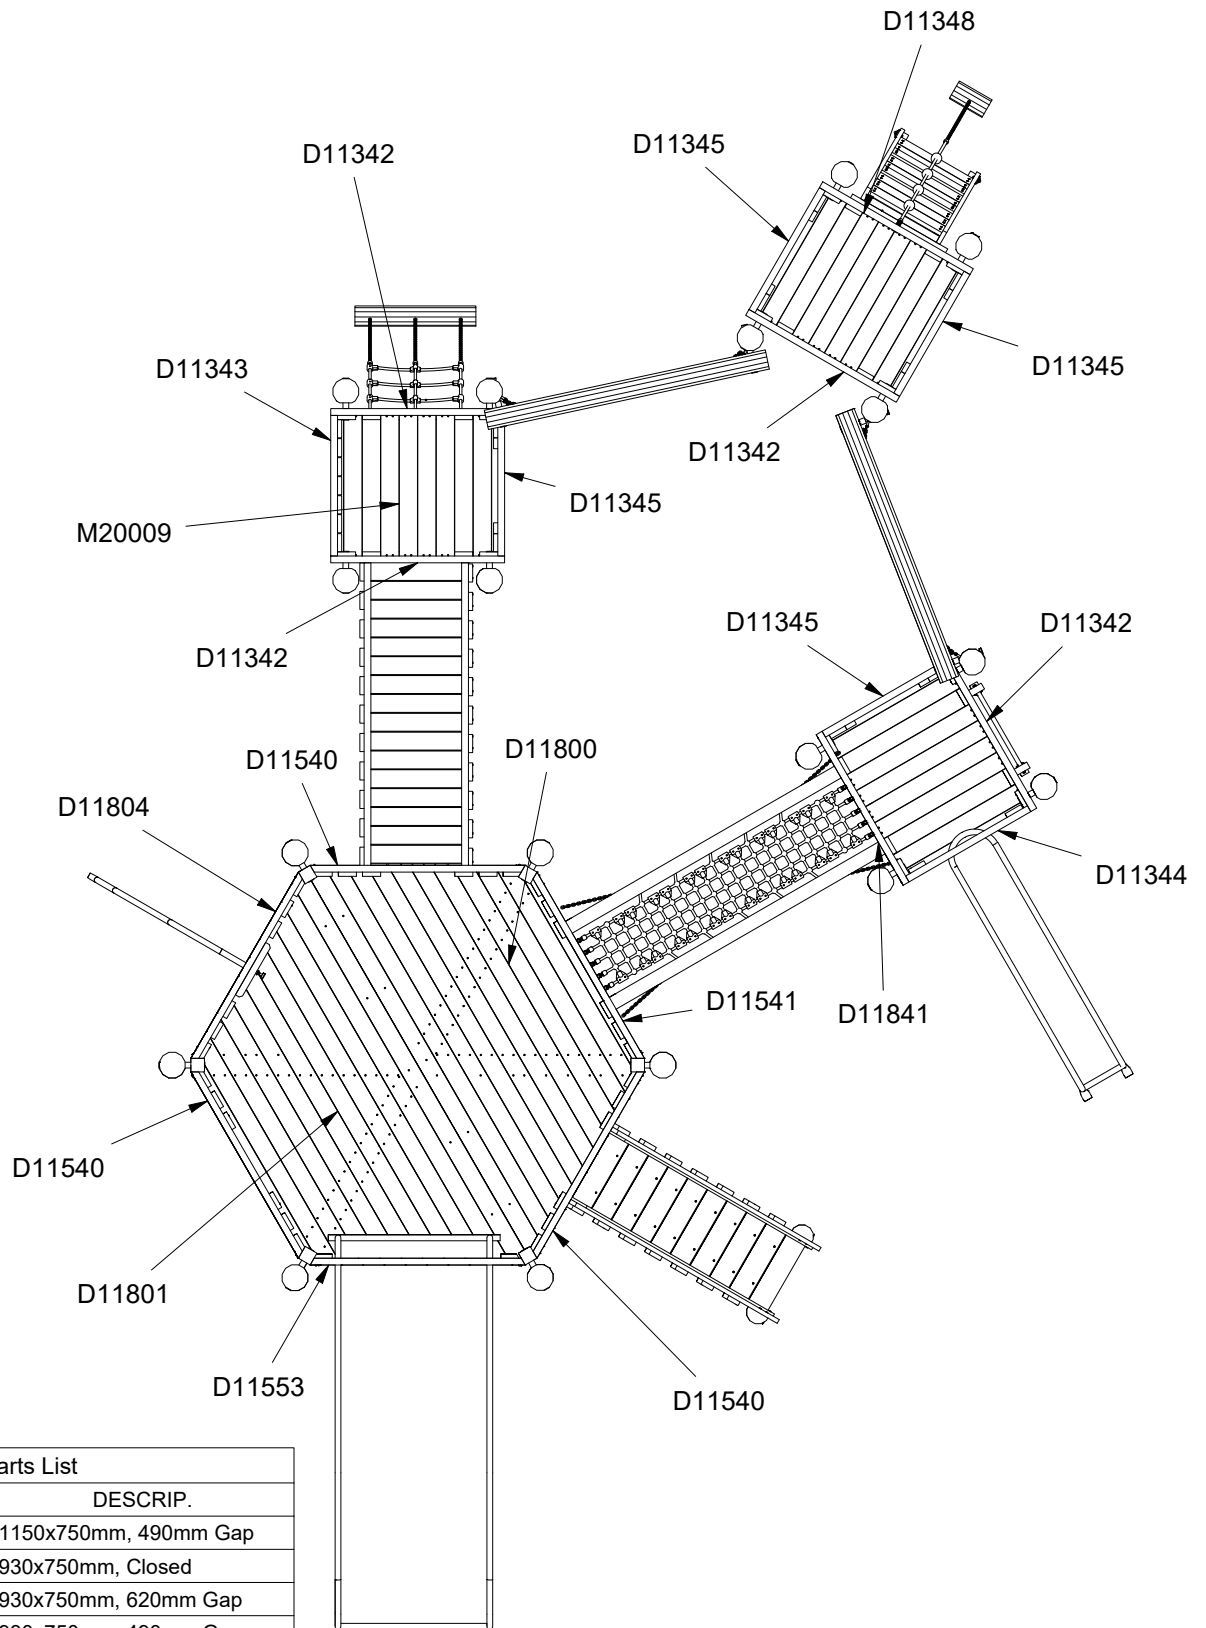

0,8m³

Ø16-18 x335cm

147kg

Parts List

QTY	PART NO	DESCRIP.
12	RS00248	Ø160-180x3350mm
2	RS00253	Ø120-140x1900mm
2	RS00252	Ø140-160x1700mm
2	RS00251	Ø160-180x3350mm
4	RS00250	Ø160-180x3350mm

Parts List

QTY	PART NO	DESCRIP.
4	D11342	1150x750mm, 490mm Gap
1	D11343	930x750mm, Closed
1	D11344	930x750mm, 620mm Gap
4	D11345	930x750mm, 490mm Gap
1	D11348	1150x750mm, 490mm Gap
3	D11540	1422x750mm, 490mm Gap
1	D11541	1422x750mm, 490mm Gap
1	D11553	1422x750mm, 1120mm Gap
1	D11800	2400x2122
1	D11801	2400x2122
1	D11804	1422x750mm, 490mm Gap
1	D11841	1150x750mm, 490mm Gap
3	M20009	1150x1020mm

Parts List

QTY	PART NO	DESCRIP.
1	D11586	2000x690mm
1	D11767	Taifun rope, assembled
2	D11802	90x90x2223, Assembly
1	D11824	Gh.1500
1	D11825	2340x844x54mm, Right
1	D11826	2340x844x54mm, Left
1	D11828	2022x73x841
1	D11829	2022x73x841
1	D11831	1150x650mm
1	D12083	1280x1320 mm, Assembled
1	D12084	Mountain plate Fh: 1200 mm
1	D12085	Taifun net ladder, 1200mm
1	LE20370	Sliding pole
1	LE20375	1500x275mm
1	LE20810	2000x670mm
2	LE26077	Taifun, 1375x1720mm
1	S22013	1250-1500x2250mm

1) Ø6 V10412
5) Ø10 V10416

LE20390U LE20390

Parts List		
QTY	PART NO	DESCRIP.
1	D11824	Gh.1500
1	D11825	2340x844x54mm, Right
1	D11826	2340x844x54mm, Left
1	D11831	1150x650mm
1	D41016	90x90x180mm
2	LE15116	L: 600mm
2	LE16022	M12x40 mm
2	LE16056	M12 cap nut
2	LE16077	Buttonhead 10x60mm
1	LE16098	M12x1,25mm nut
2	LE16104	M10x1,25mm nut
2	LE16156	M10-Ø20
1	LE16167	M12 - Ø32 mm
2	LE16168	M12 - Ø24 mm
31	LE16185	Ø5x60 mm Ch
4	LE16188	6x120
4	LE16294	Ø8x120/80 mm
4	LE16323	6x100 Dh
4	LE16324	6x80 Dh
1	LE16556	Ø42/38mm
1	LE20375	1500x275mm
1	LE99715	Ø14mm, l=200/130mm
1	LE99910	Millwaukee 38,1mm
2	RS00252	Ø140-160x1700mm
1	S22013	1250-1500x2250mm
1	V10412	HSS Ø6x139mm