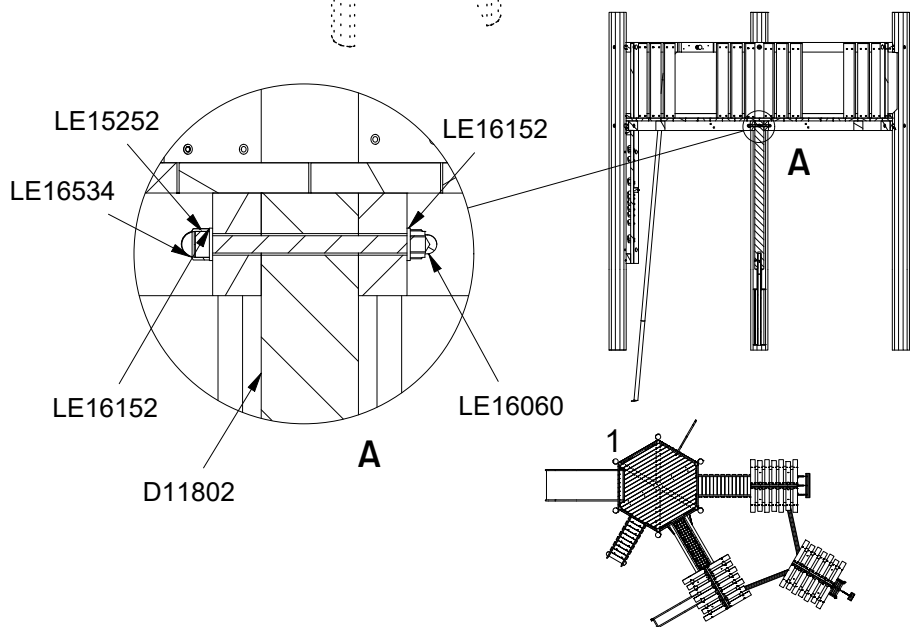

Parts List		
QTY	PART NO	DESCRIP.
6	LE15124	Steel rafters
3	M20092	Roof side
3	M20093	Roof side

LE20390U
LE20390

LE20390U
LE20390

LE20390U
LE20390

Parts List

QTY	PART NO	DESCRIP.
4	D11342	1150x750mm, 490mm Gap
1	D11343	930x750mm, Closed
1	D11344	930x750mm, 620mm Gap
4	D11345	930x750mm, 490mm Gap
1	D11348	1150x750mm, 490mm Gap
1	D11841	1150x750mm, 490mm Gap
24	LE16186	6x100 Ch
45	LE16192	5x80mm
3	M20009	1150x1020mm

Parts List		
QTY	PART NO	DESCRIP.
1	D11800	2400x2122
1	D11801	2400x2122
2	LE15252	M16x200 mm
2	LE16060	M16 cap nut
4	LE16152	M16 - Ø30 mm
2	LE16534	M16 nut cap

Parts List		
QTY	PART NO	DESCRIP.
3	D11540	1422x750mm, 490mm Gap
1	D11541	1422x750mm, 490mm Gap
1	D11553	1422x750mm, 1120mm Gap
1	D11800	2400x2122
1	D11801	2400x2122
2	D11802	90x90x2223, Assembly
1	D11804	1422x750mm, 490mm Gap
12	LE15108	Ø38x40mm
2	LE15252	M16x200 mm
12	LE15254	M16x250mm
2	LE16060	M16 cap nut
12	LE16100	M16 nut
28	LE16152	M16 - Ø30 mm
36	LE16192	5x80mm
2	LE16534	M16 nut cap
24	LE16556	Ø42/38mm
4	RS00250	Ø160-180x3350mm
2	RS00251	Ø160-180x3350mm

1) Ø6 V10412
5) Ø10 V10416

LE20390U LE20390

Parts List		
QTY	PART NO	DESCRIP.
1	D11824	Gh.1500
1	D11825	2340x844x54mm, Right
1	D11826	2340x844x54mm, Left
1	D11831	1150x650mm
1	D41016	90x90x180mm
2	LE15116	L: 600mm
2	LE16022	M12x40 mm
2	LE16056	M12 cap nut
2	LE16077	Buttonhead 10x60mm
1	LE16098	M12x1,25mm nut
2	LE16104	M10x1,25mm nut
2	LE16156	M10-Ø20
1	LE16167	M12 - Ø32 mm
2	LE16168	M12 - Ø24 mm
31	LE16185	Ø5x60 mm Ch
4	LE16188	6x120
4	LE16294	Ø8x120/80 mm
4	LE16323	6x100 Dh
4	LE16324	6x80 Dh
1	LE16556	Ø42/38mm
1	LE20375	1500x275mm
1	LE99715	Ø14mm, l=200/130mm
1	LE99910	Millwaukee 38,1mm
2	RS00252	Ø140-160x1700mm
1	S22013	1250-1500x2250mm
1	V10412	HSS Ø6x139mm