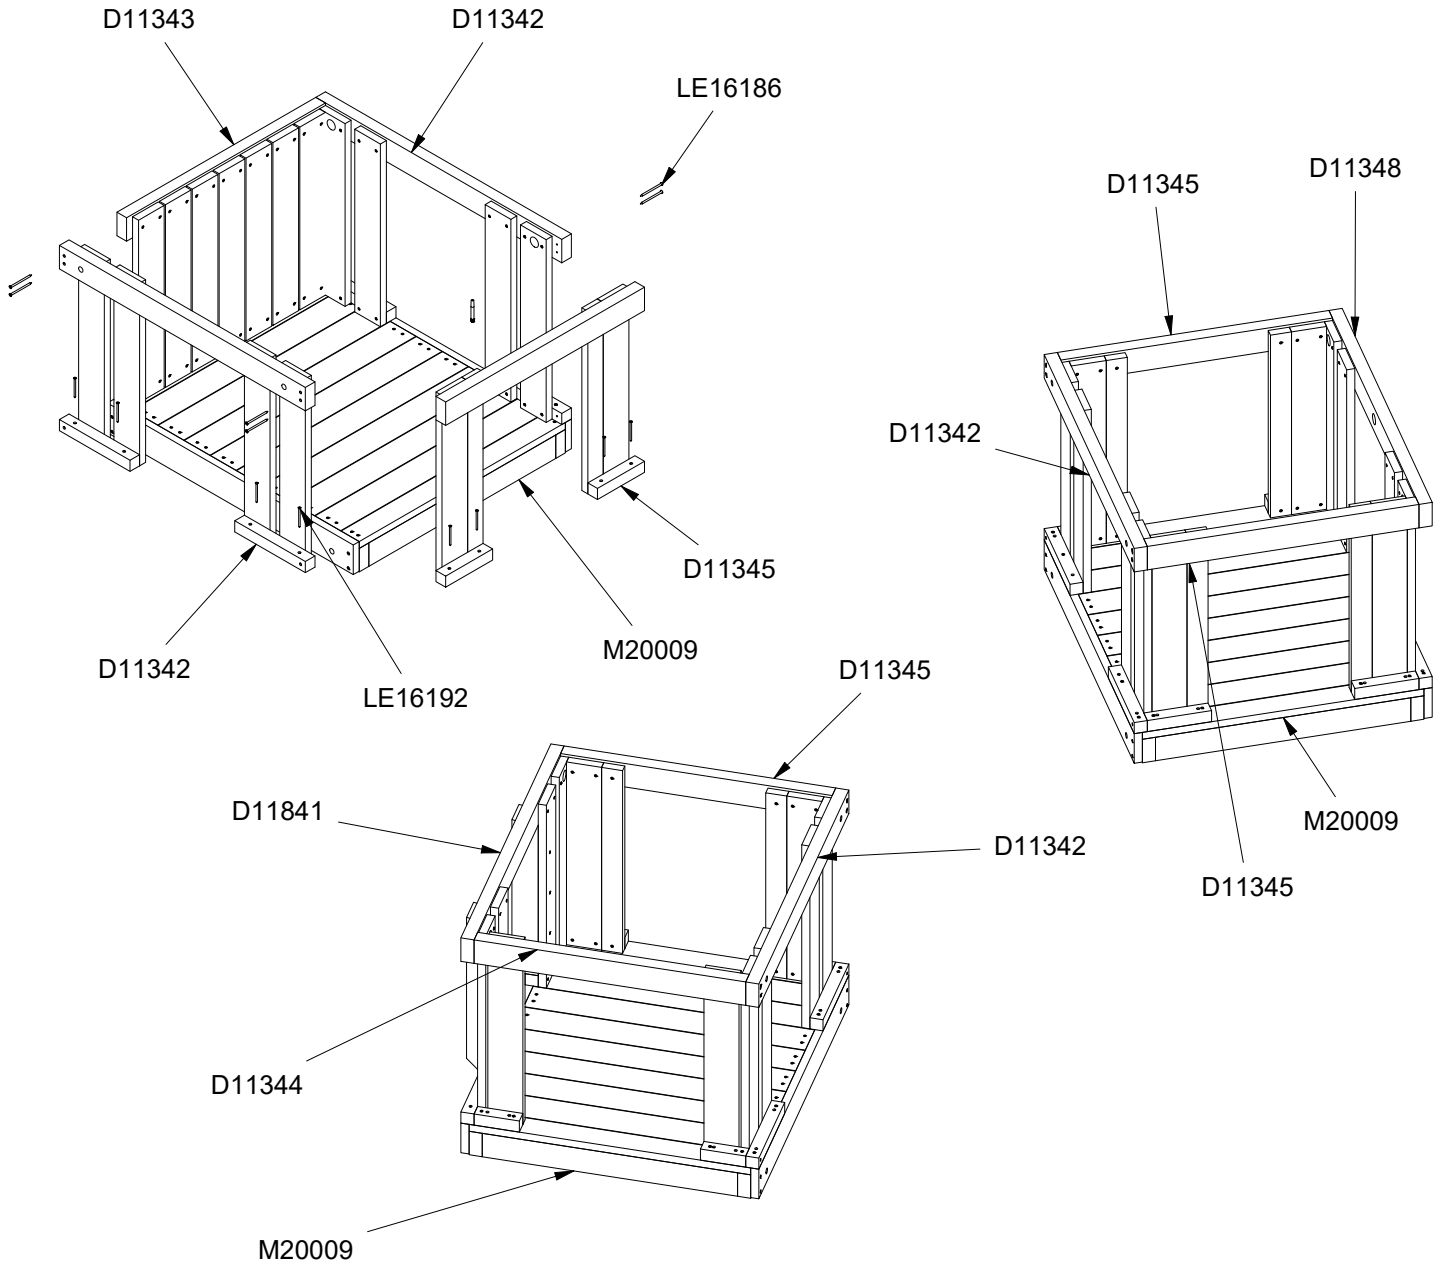

LE20390U
LE20390

1/22

LE20390U
LE20390

2

84t

87,8m²

13,4x9,7x3,3cm

~3242 kg

Parts List

QTY	PART NO	DESCRIP.
1	D11586	2000x690mm
1	D11767	Taifun rope, assembled
2	D11802	90x90x2223, Assembly
1	D11824	Gh.1500
1	D11825	2340x844x54mm, Right
1	D11826	2340x844x54mm, Left
1	D11828	2022x73x841
1	D11829	2022x73x841
1	D11831	1150x650mm
1	D12083	1280x1320 mm, Assembled
1	D12084	Mountain plate Fh: 1200 mm
1	D12085	Taifun net ladder, 1200mm
1	LE20370	Sliding pole
1	LE20375	1500x275mm
1	LE20810	2000x670mm
2	LE26077	Taifun, 1375x1720mm
1	S22013	1250-1500x2250mm

Parts List		
QTY	PART NO	DESCRIP.
6	LE15124	Steel rafters
3	M20092	Roof side
3	M20093	Roof side

LE20390U
LE20390

LE20390U
LE20390

LE20390U
LE20390

Parts List

QTY	PART NO	DESCRIP.
4	D11342	1150x750mm, 490mm Gap
1	D11343	930x750mm, Closed
1	D11344	930x750mm, 620mm Gap
4	D11345	930x750mm, 490mm Gap
1	D11348	1150x750mm, 490mm Gap
1	D11841	1150x750mm, 490mm Gap
24	LE16186	6x100 Ch
45	LE16192	5x80mm
3	M20009	1150x1020mm

Parts List		
QTY	PART NO	DESCRIP.
1	D11800	2400x2122
1	D11801	2400x2122
2	LE15252	M16x200 mm
2	LE16060	M16 cap nut
4	LE16152	M16 - Ø30 mm
2	LE16534	M16 nut cap

Parts List		
QTY	PART NO	DESCRIP.
3	D11540	1422x750mm, 490mm Gap
1	D11541	1422x750mm, 490mm Gap
1	D11553	1422x750mm, 1120mm Gap
1	D11800	2400x2122
1	D11801	2400x2122
2	D11802	90x90x2223, Assembly
1	D11804	1422x750mm, 490mm Gap
12	LE15108	Ø38x40mm
2	LE15252	M16x200 mm
12	LE15254	M16x250mm
2	LE16060	M16 cap nut
12	LE16100	M16 nut
28	LE16152	M16 - Ø30 mm
36	LE16192	5x80mm
2	LE16534	M16 nut cap
24	LE16556	Ø42/38mm
4	RS00250	Ø160-180x3350mm
2	RS00251	Ø160-180x3350mm