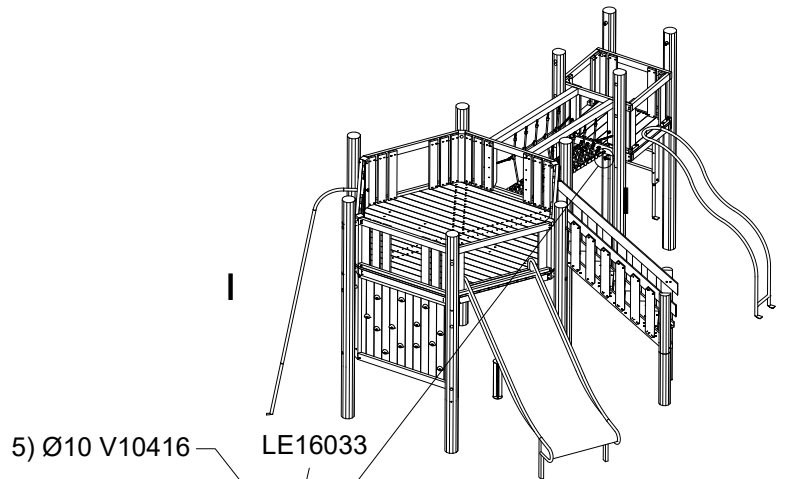

LE20390U
LE20390

14/22

Min. R3

LE20390U LE20390

Parts List		
QTY	PART NO	DESCRIP.
3	D11342	1150x750mm, 490mm Gap
1	D11343	930x750mm, Closed
1	D11344	930x750mm, 620mm Gap
2	D11345	930x750mm, 490mm Gap
1	D11586	2000x690mm
1	D11828	2022x73x841
1	D11829	2022x73x841
1	D11841	1150x750mm, 490mm Gap
4	LE13100	Shackle
16	LE15108	Ø38x40mm
16	LE15254	M16x250mm
4	LE16048	Eyebolt 10x120mm
16	LE16100	M16 nut
32	LE16152	M16 - Ø30 mm
44	LE16185	Ø5x60 mm Ch
16	LE16186	6x100 Ch
4	LE16502	Spacer 6mm
34	LE16556	Ø42/38mm
1	LE16599	Sealtite 970 1,5ml
1	LE20810	2000x670mm
1	LE99711	Ø11mm, l=190/120 mm
2	M20009	1150x1020mm
8	RS00248	Ø160-180x3350mm
1	V10412	HSS Ø6x139mm
1	V10414	HSS Ø5 L:132
1	V10416	HSS Ø10x184mm