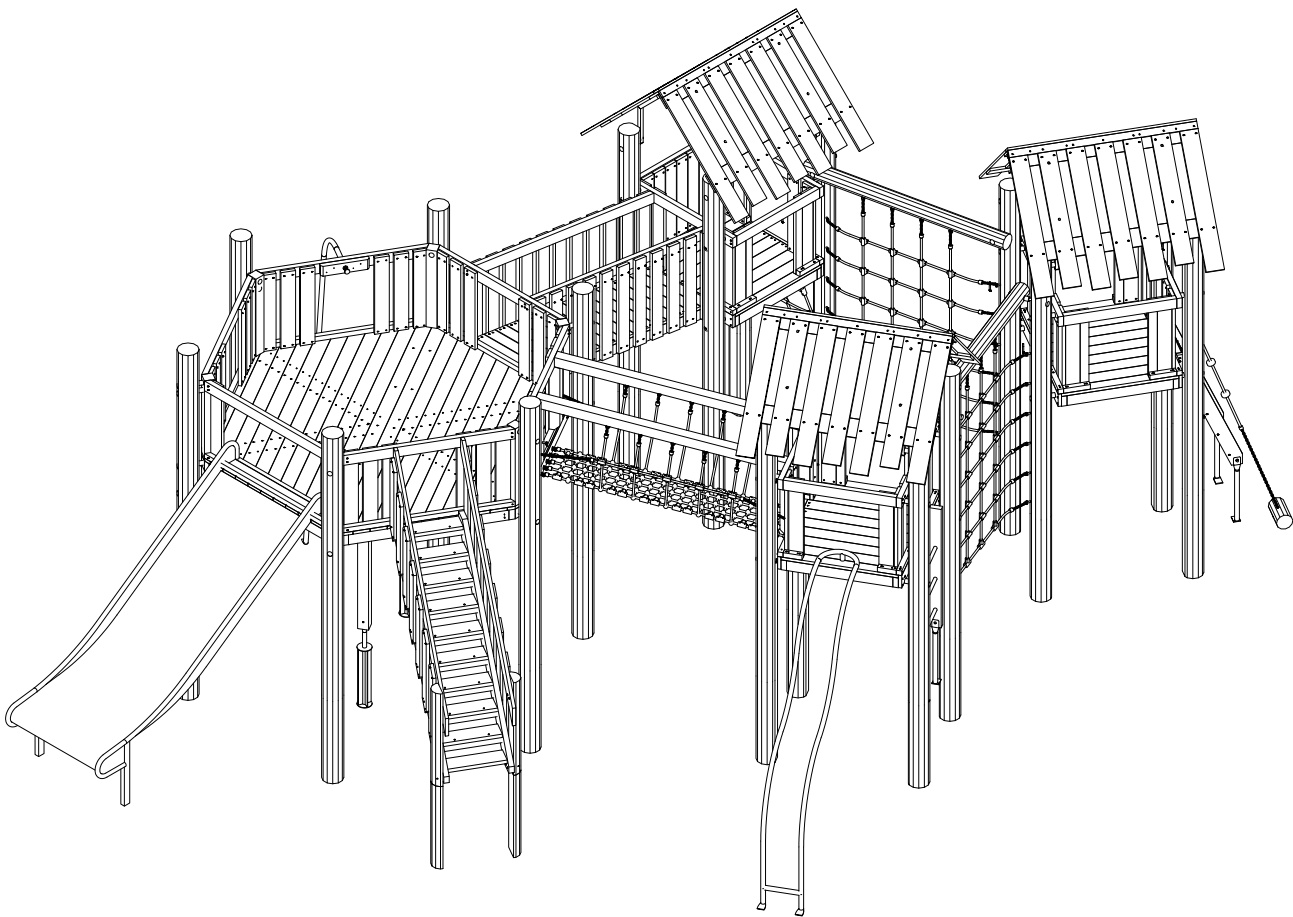

LE20390U
LE20390

1/22

LE20390U
LE20390

2

84t

87,8m²

13,4x9,7x3,3cm

~3242 kg

0,8m³

Ø16-18 x335cm

147kg

Parts List

QTY	PART NO	DESCRIP.
12	RS00248	Ø160-180x3350mm
2	RS00253	Ø120-140x1900mm
2	RS00252	Ø140-160x1700mm
2	RS00251	Ø160-180x3350mm
4	RS00250	Ø160-180x3350mm

Parts List

QTY	PART NO	DESCRIP.
4	D11342	1150x750mm, 490mm Gap
1	D11343	930x750mm, Closed
1	D11344	930x750mm, 620mm Gap
4	D11345	930x750mm, 490mm Gap
1	D11348	1150x750mm, 490mm Gap
3	D11540	1422x750mm, 490mm Gap
1	D11541	1422x750mm, 490mm Gap
1	D11553	1422x750mm, 1120mm Gap
1	D11800	2400x2122
1	D11801	2400x2122
1	D11804	1422x750mm, 490mm Gap
1	D11841	1150x750mm, 490mm Gap
3	M20009	1150x1020mm

Parts List

QTY	PART NO	DESCRIP.
1	D11586	2000x690mm
1	D11767	Taifun rope, assembled
2	D11802	90x90x2223, Assembly
1	D11824	Gh.1500
1	D11825	2340x844x54mm, Right
1	D11826	2340x844x54mm, Left
1	D11828	2022x73x841
1	D11829	2022x73x841
1	D11831	1150x650mm
1	D12083	1280x1320 mm, Assembled
1	D12084	Mountain plate Fh: 1200 mm
1	D12085	Taifun net ladder, 1200mm
1	LE20370	Sliding pole
1	LE20375	1500x275mm
1	LE20810	2000x670mm
2	LE26077	Taifun, 1375x1720mm
1	S22013	1250-1500x2250mm

Parts List		
QTY	PART NO	DESCRIP.
6	LE15124	Steel rafters
3	M20092	Roof side
3	M20093	Roof side

LE20390U
LE20390

LE20390U
LE20390

LE20390U
LE20390

Parts List

QTY	PART NO	DESCRIP.
4	D11342	1150x750mm, 490mm Gap
1	D11343	930x750mm, Closed
1	D11344	930x750mm, 620mm Gap
4	D11345	930x750mm, 490mm Gap
1	D11348	1150x750mm, 490mm Gap
1	D11841	1150x750mm, 490mm Gap
24	LE16186	6x100 Ch
45	LE16192	5x80mm
3	M20009	1150x1020mm