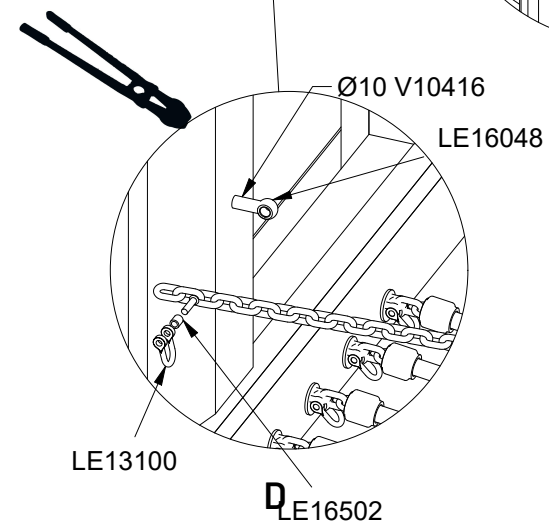

LE20390U
LE20390

14/22

Min. R3

LE20390U LE20390

Parts List		
QTY	PART NO	DESCRIP.
3	D11342	1150x750mm, 490mm Gap
1	D11343	930x750mm, Closed
1	D11344	930x750mm, 620mm Gap
2	D11345	930x750mm, 490mm Gap
1	D11586	2000x690mm
1	D11828	2022x73x841
1	D11829	2022x73x841
1	D11841	1150x750mm, 490mm Gap
4	LE13100	Shackle
16	LE15108	Ø38x40mm
16	LE15254	M16x250mm
4	LE16048	Eyebolt 10x120mm
16	LE16100	M16 nut
32	LE16152	M16 - Ø30 mm
44	LE16185	Ø5x60 mm Ch
16	LE16186	6x100 Ch
4	LE16502	Spacer 6mm
34	LE16556	Ø42/38mm
1	LE16599	Sealtite 970 1,5ml
1	LE20810	2000x670mm
1	LE99711	Ø11mm, l=190/120 mm
2	M20009	1150x1020mm
8	RS00248	Ø160-180x3350mm
1	V10412	HSS Ø6x139mm
1	V10414	HSS Ø5 L:132
1	V10416	HSS Ø10x184mm

Parts List		
QTY	PART NO	DESCRIP.
8	LE16192	5x80mm
10	LE13100	Shackle
10	LE16502	Spacer 6mm
18	LE16156	M10-Ø20
4	LE16093	M10x130mm
14	LE16054	M10 cap nut
10	LE16153	M10 - Ø29mm
1	V10416	HSS Ø10x184mm
1	LE99711	Ø11mm, l=190/120 mm
5	LE16028	M10x70 Eyebolt
5	LE16033	10x90 mm
1	LE16599	Sealtite 970 1,5ml

2) Ø11 LE99711
5) Ø10 V10416

J-J(1:30)

Parts List		
QTY	PART NO	DESCRIP.
1	D11342	1150x750mm, 490mm Gap
2	D11345	930x750mm, 490mm Gap
1	D11348	1150x750mm, 490mm Gap
32	LE13100	Shackle
12	LE15108	Ø38x40mm
8	LE15254	M16x250mm
4	LE15256	M16x270mm
32	LE16048	Eyebolt 10x120mm
12	LE16100	M16 nut
24	LE16152	M16 - Ø30 mm
32	LE16502	Spacer 6mm
24	LE16556	Ø42/38mm
4	LE16599	Sealtite 970 1,5ml
2	LE26077	Taifun, 1375x1720mm
1	LE99760	Ø20mm, l=400/300 mm
1	LE99910	Millwaukee 38,1mm
1	M20009	1150x1020mm
4	RS00248	Ø160-180x3350mm
2	RS00253	Ø120-140x1900mm
1	V10416	HSS Ø10x184mm