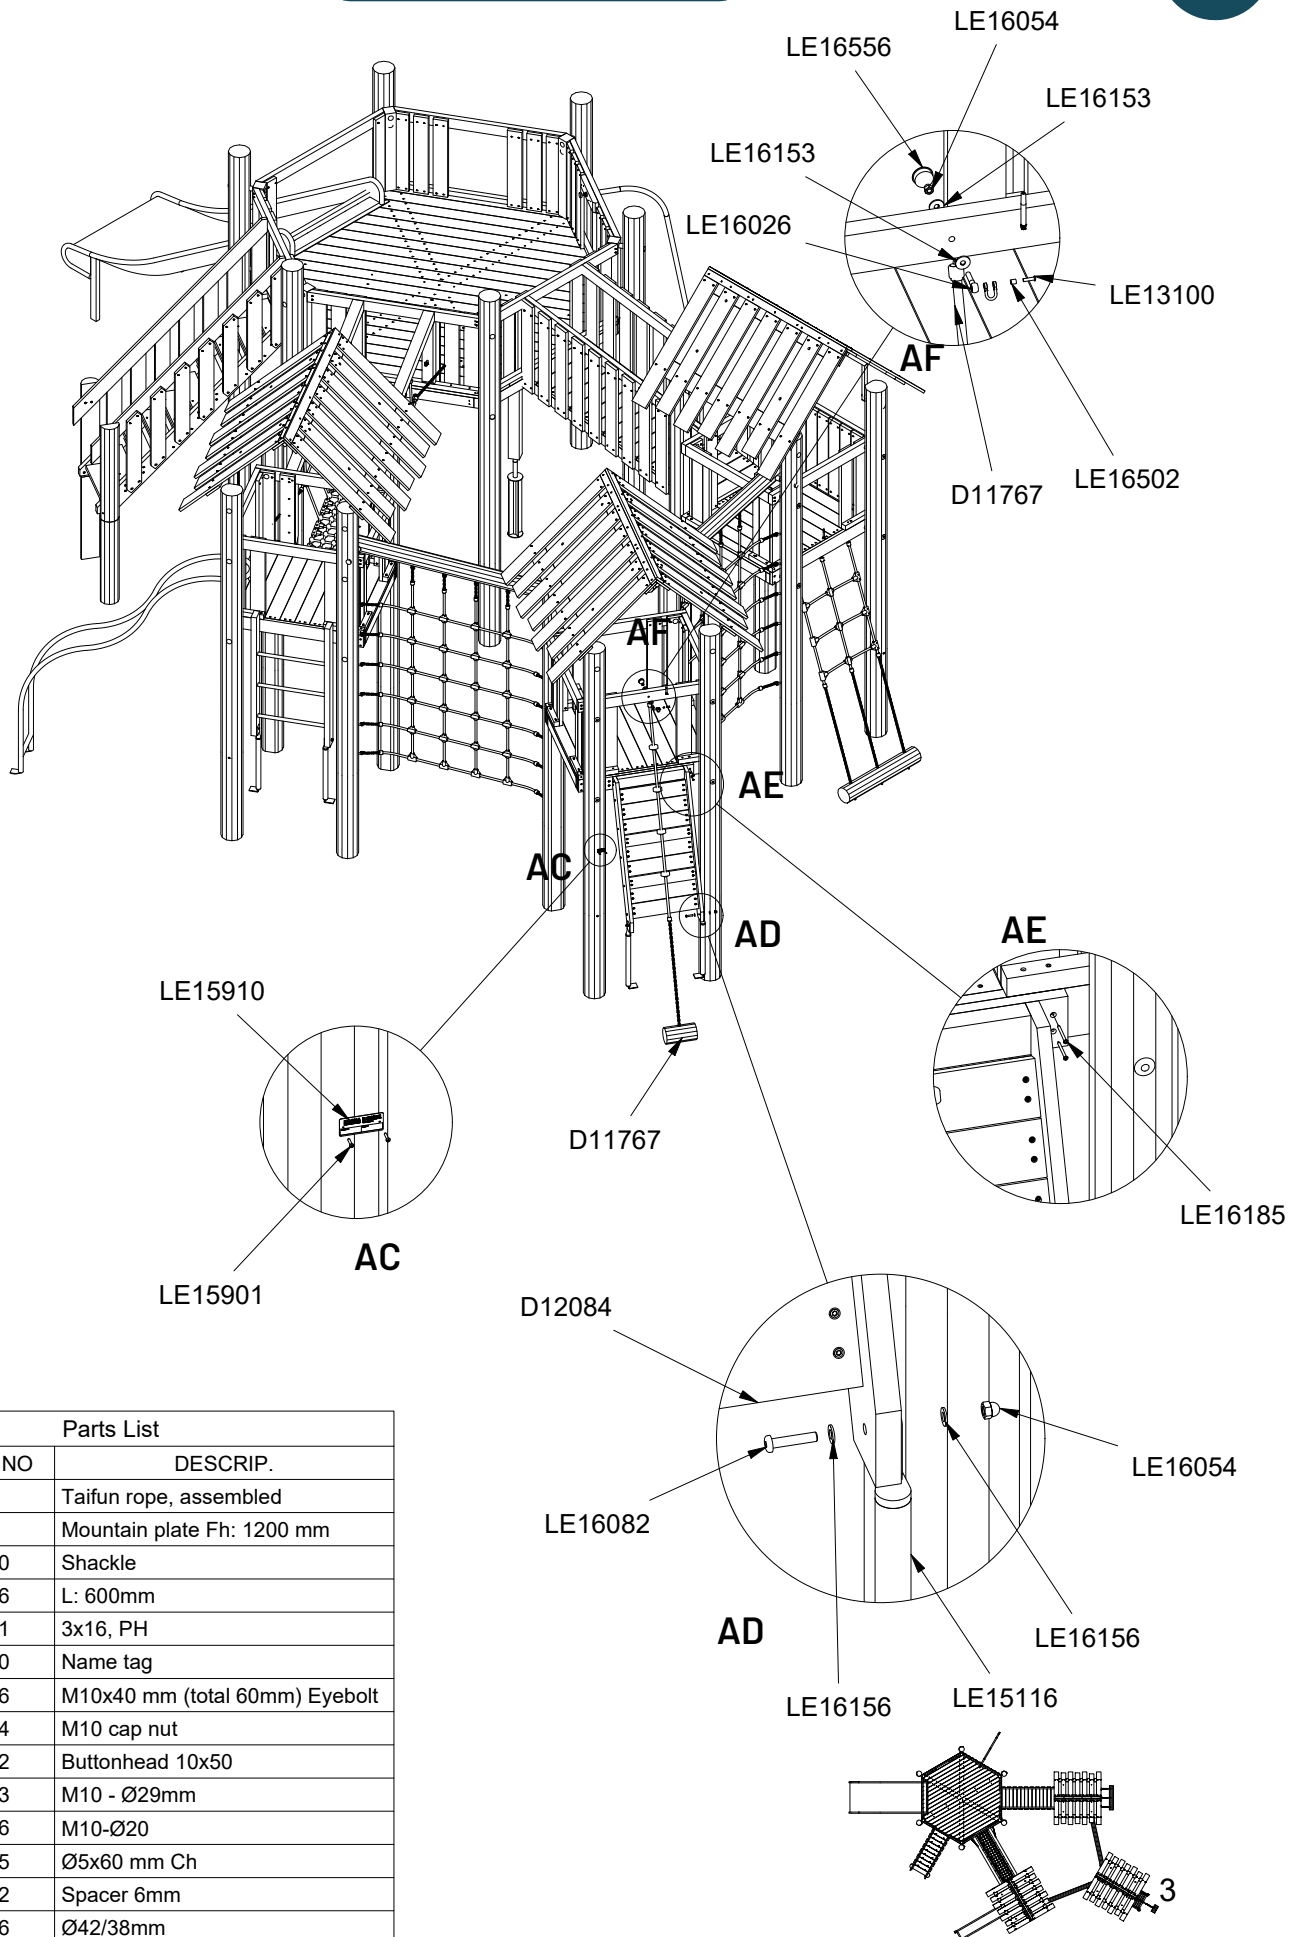

2) Ø11 LE99711
5) Ø10 V10416

J-J(1:30)

Parts List		
QTY	PART NO	DESCRIP.
1	D11342	1150x750mm, 490mm Gap
2	D11345	930x750mm, 490mm Gap
1	D11348	1150x750mm, 490mm Gap
32	LE13100	Shackle
12	LE15108	Ø38x40mm
8	LE15254	M16x250mm
4	LE15256	M16x270mm
32	LE16048	Eyebolt 10x120mm
12	LE16100	M16 nut
24	LE16152	M16 - Ø30 mm
32	LE16502	Spacer 6mm
24	LE16556	Ø42/38mm
4	LE16599	Sealtite 970 1,5ml
2	LE26077	Taifun, 1375x1720mm
1	LE99760	Ø20mm, l=400/300 mm
1	LE99910	Millwaukee 38,1mm
1	M20009	1150x1020mm
4	RS00248	Ø160-180x3350mm
2	RS00253	Ø120-140x1900mm
1	V10416	HSS Ø10x184mm

1) Ø6 V10412
5) Ø10 V10416

LE20390U LE20390

Parts List		
QTY	PART NO	DESCRIP.
1	D11824	Gh.1500
1	D11825	2340x844x54mm, Right
1	D11826	2340x844x54mm, Left
1	D11831	1150x650mm
1	D41016	90x90x180mm
2	LE15116	L: 600mm
2	LE16022	M12x40 mm
2	LE16056	M12 cap nut
2	LE16077	Buttonhead 10x60mm
1	LE16098	M12x1,25mm nut
2	LE16104	M10x1,25mm nut
2	LE16156	M10-Ø20
1	LE16167	M12 - Ø32 mm
2	LE16168	M12 - Ø24 mm
31	LE16185	Ø5x60 mm Ch
4	LE16188	6x120
4	LE16294	Ø8x120/80 mm
4	LE16323	6x100 Dh
4	LE16324	6x80 Dh
1	LE16556	Ø42/38mm
1	LE20375	1500x275mm
1	LE99715	Ø14mm, l=200/130mm
1	LE99910	Millwaukee 38,1mm
2	RS00252	Ø140-160x1700mm
1	S22013	1250-1500x2250mm
1	V10412	HSS Ø6x139mm

6) Ø14 LE99715
4) Ø38 LE99910
1) Ø6 V10412

Parts List		
QTY	PART NO	DESCRIP.
4	LE16187	Ø6x80mm

Parts List		
QTY	PART NO	DESCRIP.
1	D11767	Taifun rope, assembled
1	D12084	Mountain plate Fh: 1200 mm
1	LE13100	Shackle
2	LE15116	L: 600mm
2	LE15901	3x16, PH
1	LE15910	Name tag
1	LE16026	M10x40 mm (total 60mm) Eyebolt
3	LE16054	M10 cap nut
2	LE16082	Buttonhead 10x50
2	LE16153	M10 - Ø29mm
4	LE16156	M10-Ø20
4	LE16185	Ø5x60 mm Ch
1	LE16502	Spacer 6mm
1	LE16556	Ø42/38mm
1	LE16599	Sealtite 970 1,5ml