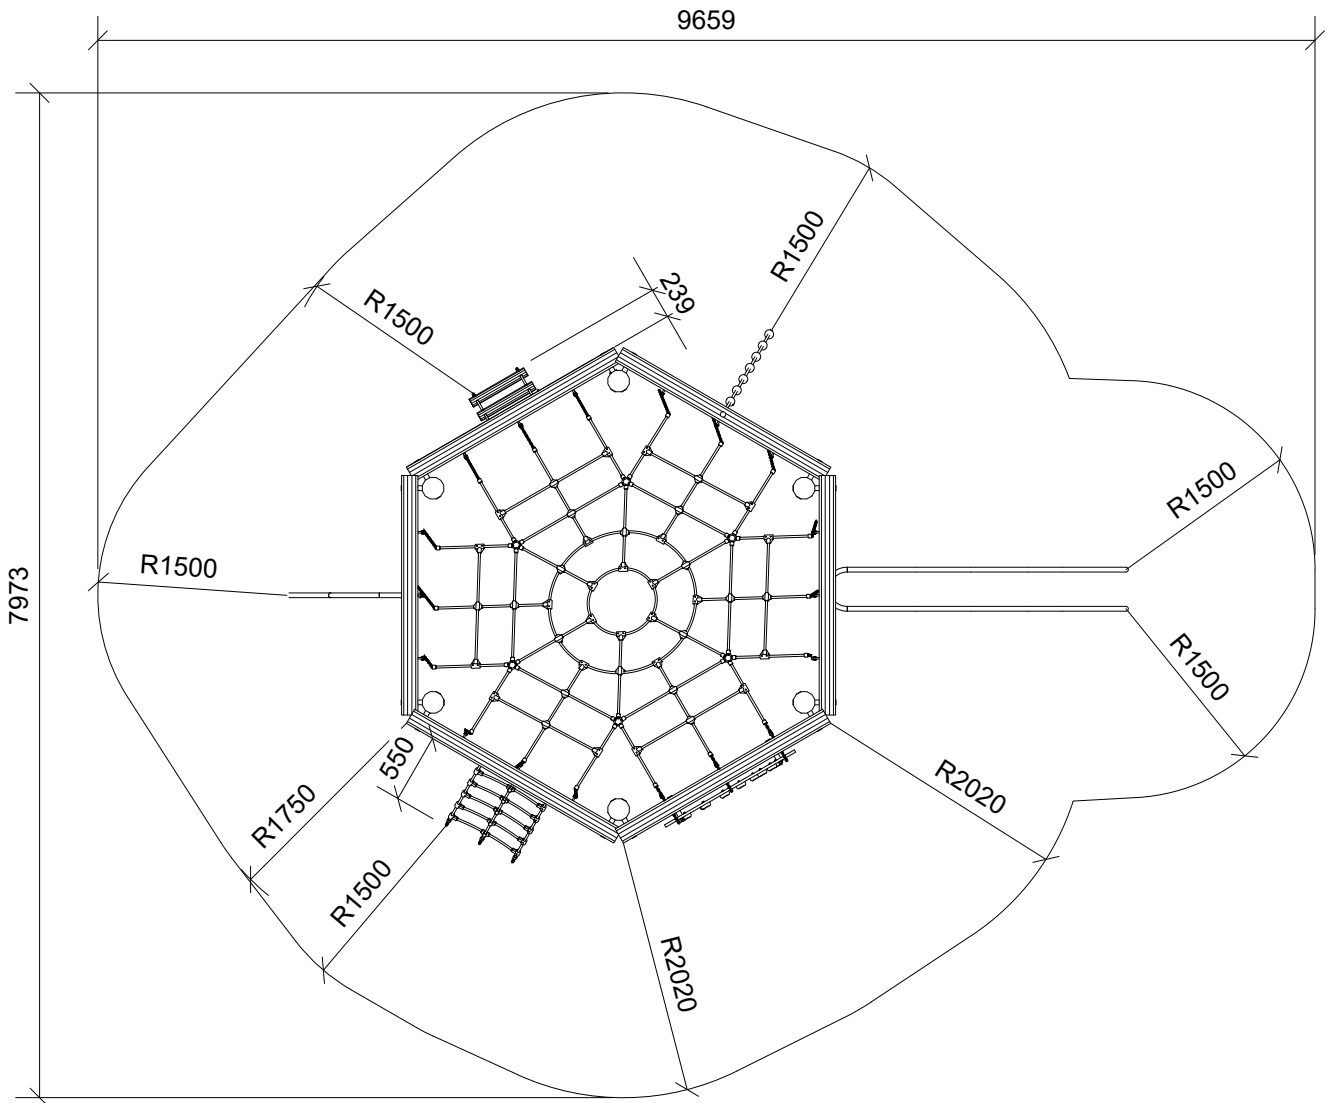

LE20400U
LE20400

1/12

LE20400U
LE20400

2

19,5 h

51 m³

9,7 x 8 x 3,2 m

~898 kg

~0,23 m³

Ø16/18 x 395 cm

84 kg