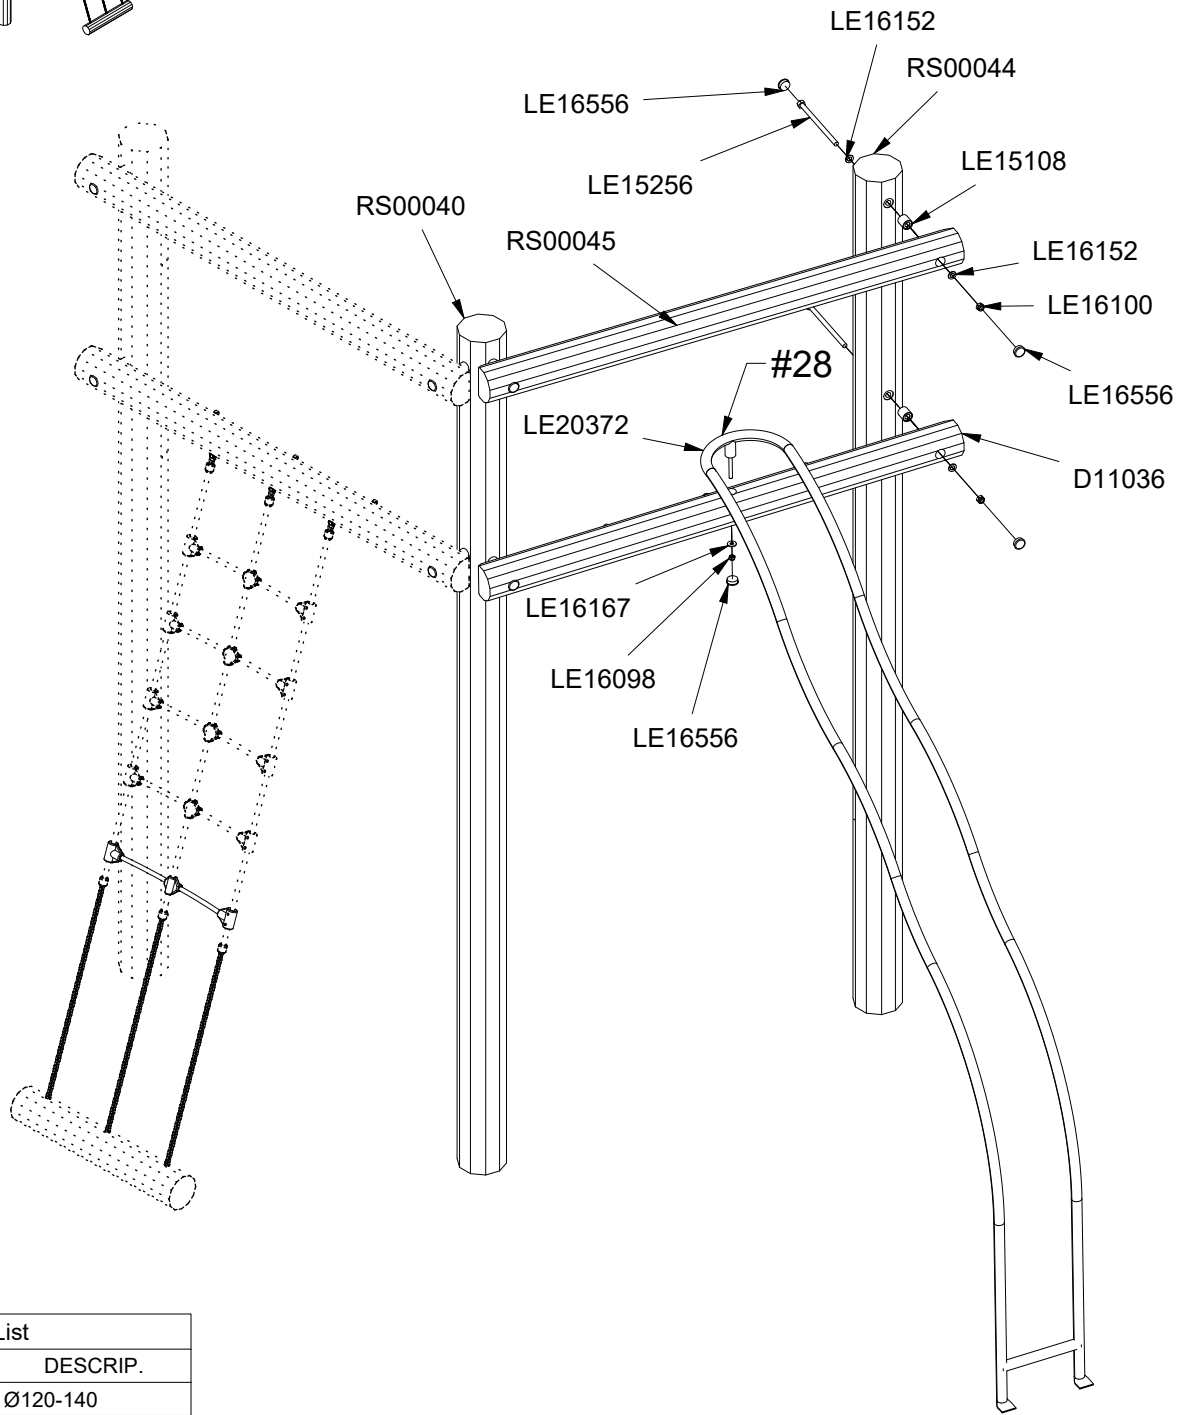

~0,27 m<sup>3</sup>

Ø18x364cm

78 kg

Parts List		
QTY	PART NO	DESCRIP.
1	RS00040	Ø160-180
1	RS00041	Ø160-180
1	RS00042	Ø160-180
1	RS00043	Ø160-180
1	RS00044	Ø160-180
2	D11033	Ø120-140
1	D11034	Ø120-140
1	D11035	Ø120-140
1	D11036	Ø120-140
1	D11773	Ø120-140
2	RS00045	Ø120-140
1	RS00050	Ø120-140
1	RS00052	Ø120-140
1	LE16556	Ø42/38mm
1	D12013	Taifun rope, assembled
1	D11978	Taifun
1	LE26002	Taifun
1	LE20370	Sliding pole
1	LE20372	Slide tubes
1	D10021	Ladder

Parts List

QTY	PART NO	DESCRIP.
1	D11033	Ø120-140
4	LE15108	Ø38x40mm
4	LE15256	M16x270mm
1	LE16098	M12x1,25mm nut
4	LE16100	M16 nut
8	LE16152	M16 - Ø30 mm
1	LE16167	M12 - Ø32 mm
9	LE16556	Ø42/38mm
1	LE20370	Sliding pole
1	RS00041	Ø160-180
1	RS00042	Ø160-180
1	RS00050	Ø120-140

Parts List		
QTY	PART NO	DESCRIP.
1	D11034	Ø120-140
1	D11978	Taifun
3	LE13100	Shackle
4	LE15108	Ø38x40mm
4	LE15256	M16x270mm
4	LE16100	M16 nut
8	LE16152	M16 - Ø30 mm
3	LE16502	Spacer 6mm
8	LE16556	Ø42/38mm
1	LE16601	Loctite 5ml (Glue)
1	RS00040	Ø160-180
1	RS00041	Ø160-180
1	RS00045	Ø120-140

Parts List		
QTY	PART NO	DESCRIP.
1	D11036	Ø120-140
4	LE15108	Ø38x40mm
4	LE15256	M16x270mm
1	LE16098	M12x1,25mm nut
4	LE16100	M16 nut
8	LE16152	M16 - Ø30 mm
1	LE16167	M12 - Ø32 mm
9	LE16556	Ø42/38mm
1	LE20372	Slide tubes
1	RS00040	Ø160-180
1	RS00044	Ø160-180
1	RS00045	Ø120-140