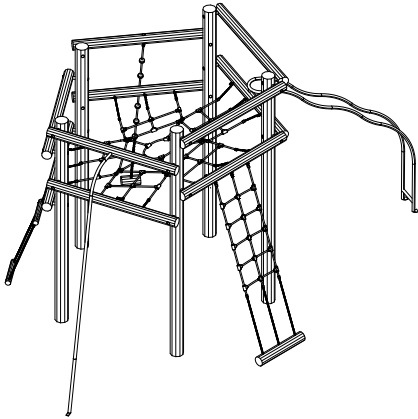

~0,27 m<sup>3</sup>

Ø18x364cm

78 kg

Parts List		
QTY	PART NO	DESCRIP.
1	RS00040	Ø160-180
1	RS00041	Ø160-180
1	RS00042	Ø160-180
1	RS00043	Ø160-180
1	RS00044	Ø160-180
2	D11033	Ø120-140
1	D11034	Ø120-140
1	D11035	Ø120-140
1	D11036	Ø120-140
1	D11773	Ø120-140
2	RS00045	Ø120-140
1	RS00050	Ø120-140
1	RS00052	Ø120-140
1	LE16556	Ø42/38mm
1	D12013	Taifun rope, assembled
1	D11978	Taifun
1	LE26002	Taifun
1	LE20370	Sliding pole
1	LE20372	Slide tubes
1	D10021	Ladder

Parts List

QTY	PART NO	DESCRIP.
1	D11033	Ø120-140
4	LE15108	Ø38x40mm
4	LE15256	M16x270mm
1	LE16098	M12x1,25mm nut
4	LE16100	M16 nut
8	LE16152	M16 - Ø30 mm
1	LE16167	M12 - Ø32 mm
9	LE16556	Ø42/38mm
1	LE20370	Sliding pole
1	RS00041	Ø160-180
1	RS00042	Ø160-180
1	RS00050	Ø120-140