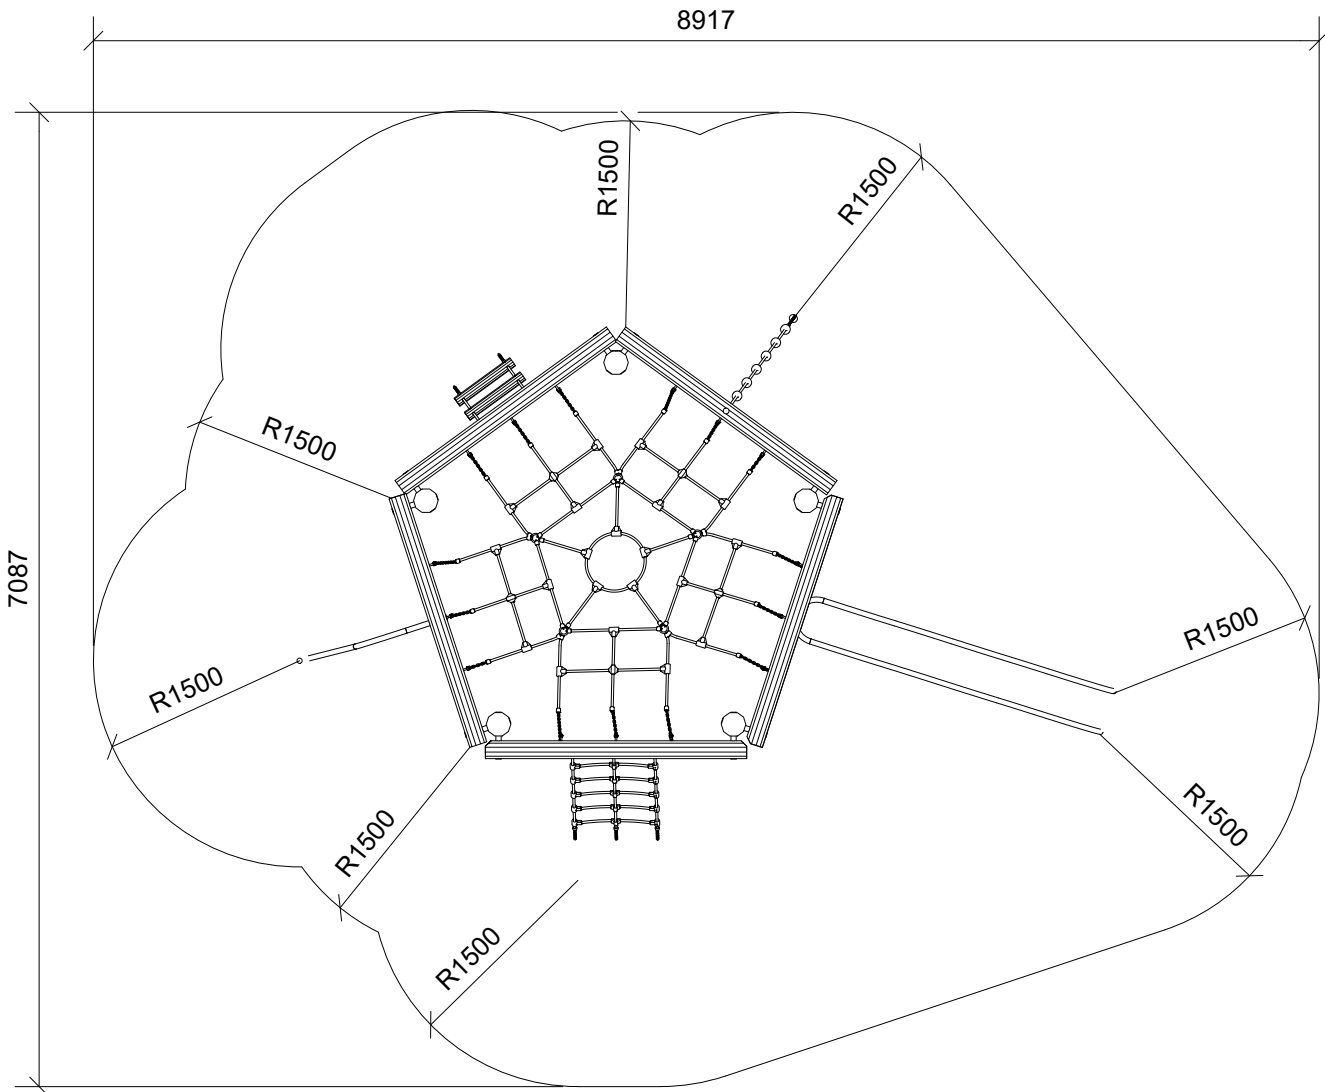

LE20404U  
LE20404

1/11

LE20404U  
LE20404

2

15h

44 m<sup>2</sup>

9 x 6,8 x 2,9 m

~N/A

~0,27 m<sup>3</sup>

Ø18x364cm

78 kg

Parts List		
QTY	PART NO	DESCRIP.
1	RS00040	Ø160-180
1	RS00041	Ø160-180
1	RS00042	Ø160-180
1	RS00043	Ø160-180
1	RS00044	Ø160-180
2	D11033	Ø120-140
1	D11034	Ø120-140
1	D11035	Ø120-140
1	D11036	Ø120-140
1	D11773	Ø120-140
2	RS00045	Ø120-140
1	RS00050	Ø120-140
1	RS00052	Ø120-140
1	LE16556	Ø42/38mm
1	D12013	Taifun rope, assembled
1	D11978	Taifun
1	LE26002	Taifun
1	LE20370	Sliding pole
1	LE20372	Slide tubes
1	D10021	Ladder

Parts List

QTY	PART NO	DESCRIP.
1	D11033	Ø120-140
4	LE15108	Ø38x40mm
4	LE15256	M16x270mm
1	LE16098	M12x1,25mm nut
4	LE16100	M16 nut
8	LE16152	M16 - Ø30 mm
1	LE16167	M12 - Ø32 mm
9	LE16556	Ø42/38mm
1	LE20370	Sliding pole
1	RS00041	Ø160-180
1	RS00042	Ø160-180
1	RS00050	Ø120-140

Parts List		
QTY	PART NO	DESCRIP.
1	D11036	Ø120-140
4	LE15108	Ø38x40mm
4	LE15256	M16x270mm
1	LE16098	M12x1,25mm nut
4	LE16100	M16 nut
8	LE16152	M16 - Ø30 mm
1	LE16167	M12 - Ø32 mm
9	LE16556	Ø42/38mm
1	LE20372	Slide tubes
1	RS00040	Ø160-180
1	RS00044	Ø160-180
1	RS00045	Ø120-140