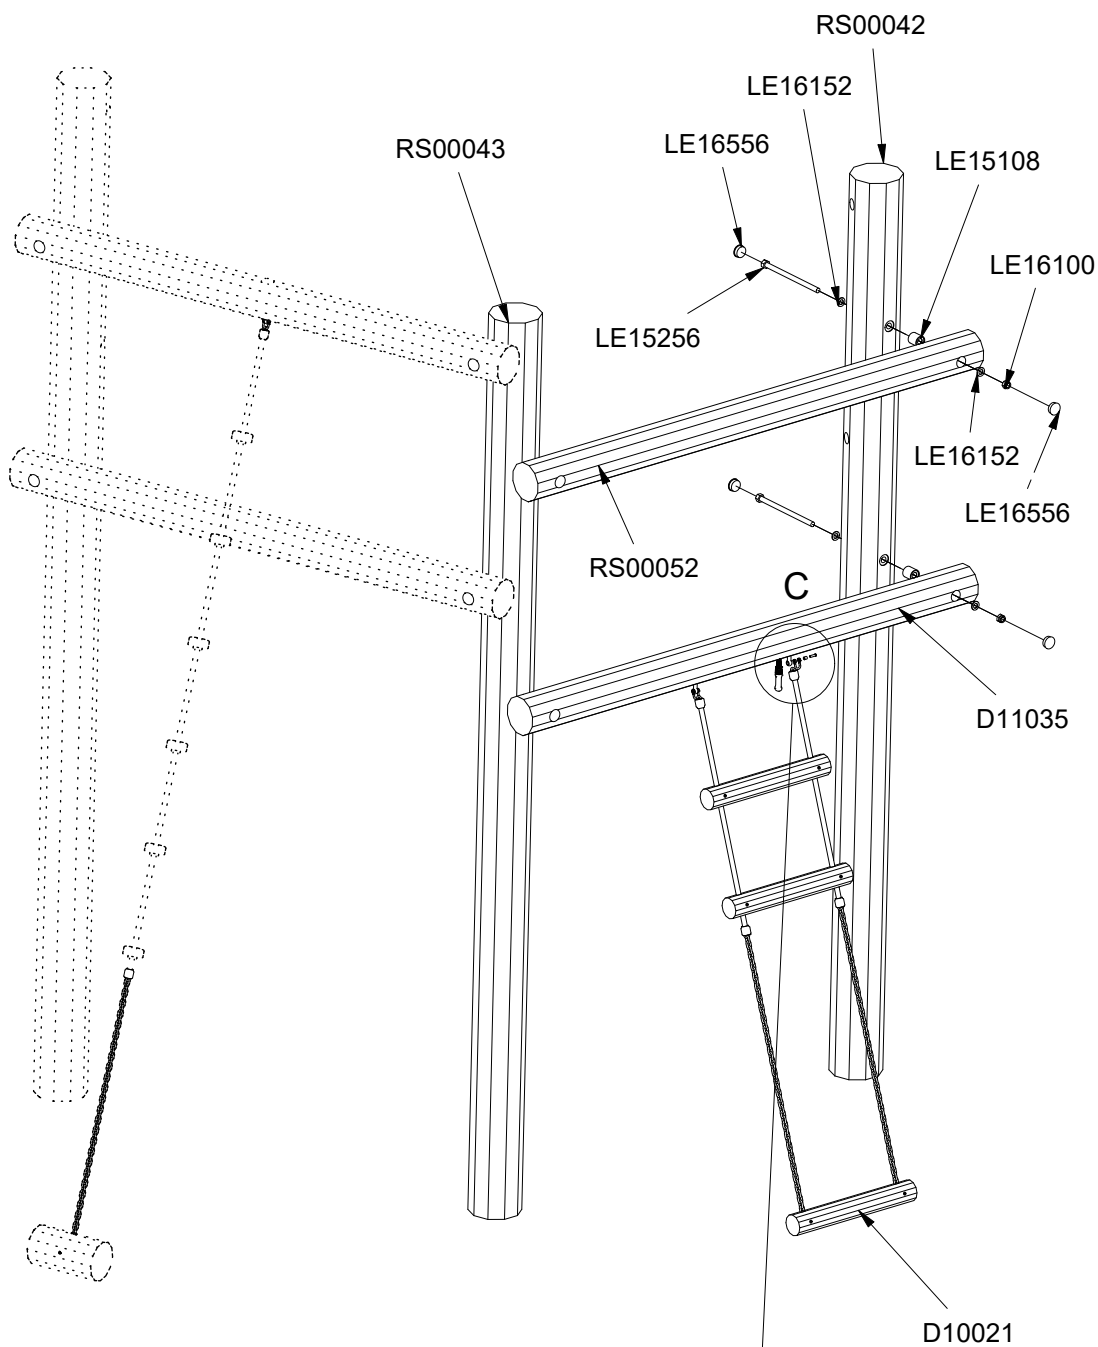

~0,27 m<sup>3</sup>

Ø18x364cm

78 kg

Parts List		
QTY	PART NO	DESCRIP.
1	RS00040	Ø160-180
1	RS00041	Ø160-180
1	RS00042	Ø160-180
1	RS00043	Ø160-180
1	RS00044	Ø160-180
2	D11033	Ø120-140
1	D11034	Ø120-140
1	D11035	Ø120-140
1	D11036	Ø120-140
1	D11773	Ø120-140
2	RS00045	Ø120-140
1	RS00050	Ø120-140
1	RS00052	Ø120-140
1	LE16556	Ø42/38mm
1	D12013	Taifun rope, assembled
1	D11978	Taifun
1	LE26002	Taifun
1	LE20370	Sliding pole
1	LE20372	Slide tubes
1	D10021	Ladder

Parts List

QTY	PART NO	DESCRIP.
1	D11033	Ø120-140
4	LE15108	Ø38x40mm
4	LE15256	M16x270mm
1	LE16098	M12x1,25mm nut
4	LE16100	M16 nut
8	LE16152	M16 - Ø30 mm
1	LE16167	M12 - Ø32 mm
9	LE16556	Ø42/38mm
1	LE20370	Sliding pole
1	RS00041	Ø160-180
1	RS00042	Ø160-180
1	RS00050	Ø120-140

Parts List		
QTY	PART NO	DESCRIP.
1	D11036	Ø120-140
4	LE15108	Ø38x40mm
4	LE15256	M16x270mm
1	LE16098	M12x1,25mm nut
4	LE16100	M16 nut
8	LE16152	M16 - Ø30 mm
1	LE16167	M12 - Ø32 mm
9	LE16556	Ø42/38mm
1	LE20372	Slide tubes
1	RS00040	Ø160-180
1	RS00044	Ø160-180
1	RS00045	Ø120-140

Parts List		
QTY	PART NO	DESCRIP.
1	D10021	Ladder
1	D11035	Ø120-140
2	LE13100	Shackle
4	LE15108	Ø38x40mm
4	LE15256	M16x270mm
4	LE16100	M16 nut
8	LE16152	M16 - Ø30 mm
2	LE16502	Spacer 6mm
8	LE16556	Ø42/38mm
1	LE16601	Loctite 5ml (Glue)
1	RS00042	Ø160-180
1	RS00043	Ø160-180
1	RS00052	Ø120-140