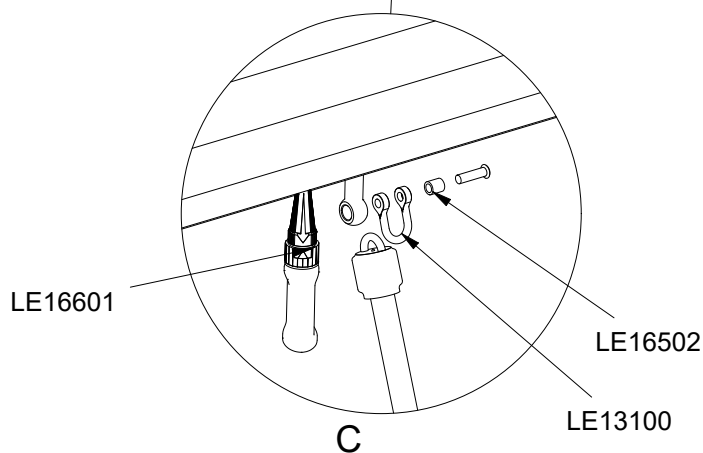

Parts List		
QTY	PART NO	DESCRIP.
1	D11036	Ø120-140
4	LE15108	Ø38x40mm
4	LE15256	M16x270mm
1	LE16098	M12x1,25mm nut
4	LE16100	M16 nut
8	LE16152	M16 - Ø30 mm
1	LE16167	M12 - Ø32 mm
9	LE16556	Ø42/38mm
1	LE20372	Slide tubes
1	RS00040	Ø160-180
1	RS00044	Ø160-180
1	RS00045	Ø120-140

LE20404U  
LE20404

Parts List

QTY	PART NO	DESCRIP.
1	D11033	Ø120-140
1	D11773	Ø120-140
1	D12013	Taifun rope, assembled
1	LE13100	Shackle
4	LE15108	Ø38x40mm
4	LE15256	M16x270mm
4	LE16100	M16 nut
8	LE16152	M16 - Ø30 mm
1	LE16502	Spacer 6mm
8	LE16556	Ø42/38mm
1	LE16601	Loctite 5ml (Glue)
1	RS00043	Ø160-180
1	RS00044	Ø160-180

Parts List		
QTY	PART NO	DESCRIP.
1	D10021	Ladder
1	D11035	Ø120-140
2	LE13100	Shackle
4	LE15108	Ø38x40mm
4	LE15256	M16x270mm
4	LE16100	M16 nut
8	LE16152	M16 - Ø30 mm
2	LE16502	Spacer 6mm
8	LE16556	Ø42/38mm
1	LE16601	Loctite 5ml (Glue)
1	RS00042	Ø160-180
1	RS00043	Ø160-180
1	RS00052	Ø120-140