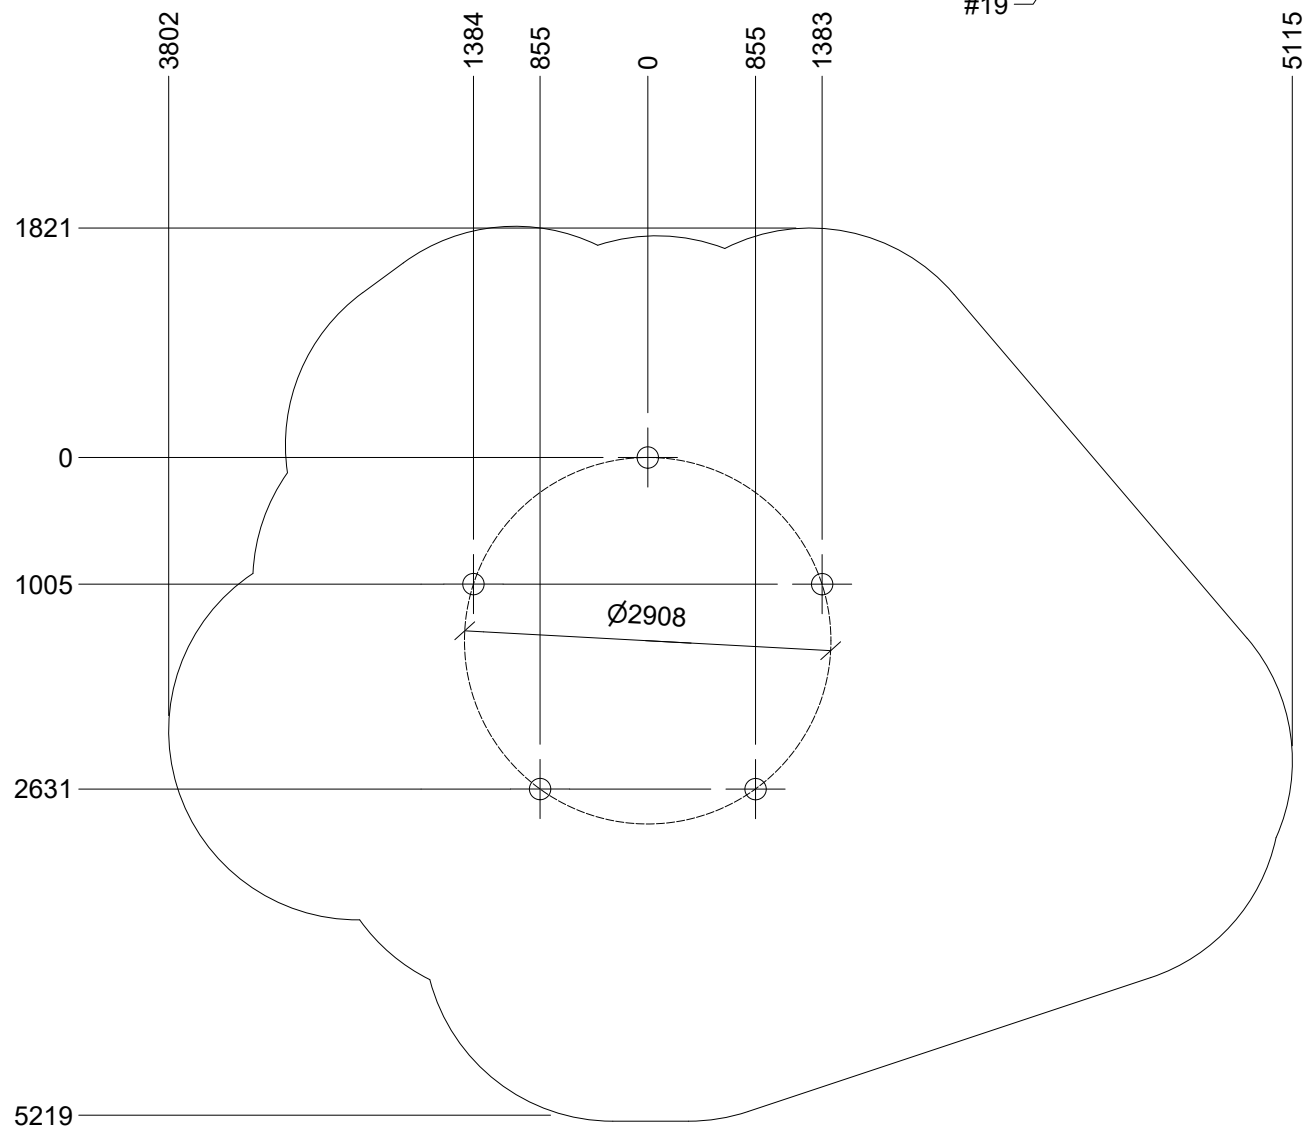

LE20404U  
LE20404

1/11

LE20404U  
LE20404

2

15h

44 m<sup>2</sup>

9 x 6,8 x 2,9 m

~N/A

~0,27 m<sup>3</sup>

Ø18x364cm

78 kg

Parts List		
QTY	PART NO	DESCRIP.
1	RS00040	Ø160-180
1	RS00041	Ø160-180
1	RS00042	Ø160-180
1	RS00043	Ø160-180
1	RS00044	Ø160-180
2	D11033	Ø120-140
1	D11034	Ø120-140
1	D11035	Ø120-140
1	D11036	Ø120-140
1	D11773	Ø120-140
2	RS00045	Ø120-140
1	RS00050	Ø120-140
1	RS00052	Ø120-140
1	LE16556	Ø42/38mm
1	D12013	Taifun rope, assembled
1	D11978	Taifun
1	LE26002	Taifun
1	LE20370	Sliding pole
1	LE20372	Slide tubes
1	D10021	Ladder

Parts List

QTY	PART NO	DESCRIP.
1	D11033	Ø120-140
4	LE15108	Ø38x40mm
4	LE15256	M16x270mm
1	LE16098	M12x1,25mm nut
4	LE16100	M16 nut
8	LE16152	M16 - Ø30 mm
1	LE16167	M12 - Ø32 mm
9	LE16556	Ø42/38mm
1	LE20370	Sliding pole
1	RS00041	Ø160-180
1	RS00042	Ø160-180
1	RS00050	Ø120-140

Parts List		
QTY	PART NO	DESCRIP.
1	D11036	Ø120-140
4	LE15108	Ø38x40mm
4	LE15256	M16x270mm
1	LE16098	M12x1,25mm nut
4	LE16100	M16 nut
8	LE16152	M16 - Ø30 mm
1	LE16167	M12 - Ø32 mm
9	LE16556	Ø42/38mm
1	LE20372	Slide tubes
1	RS00040	Ø160-180
1	RS00044	Ø160-180
1	RS00045	Ø120-140