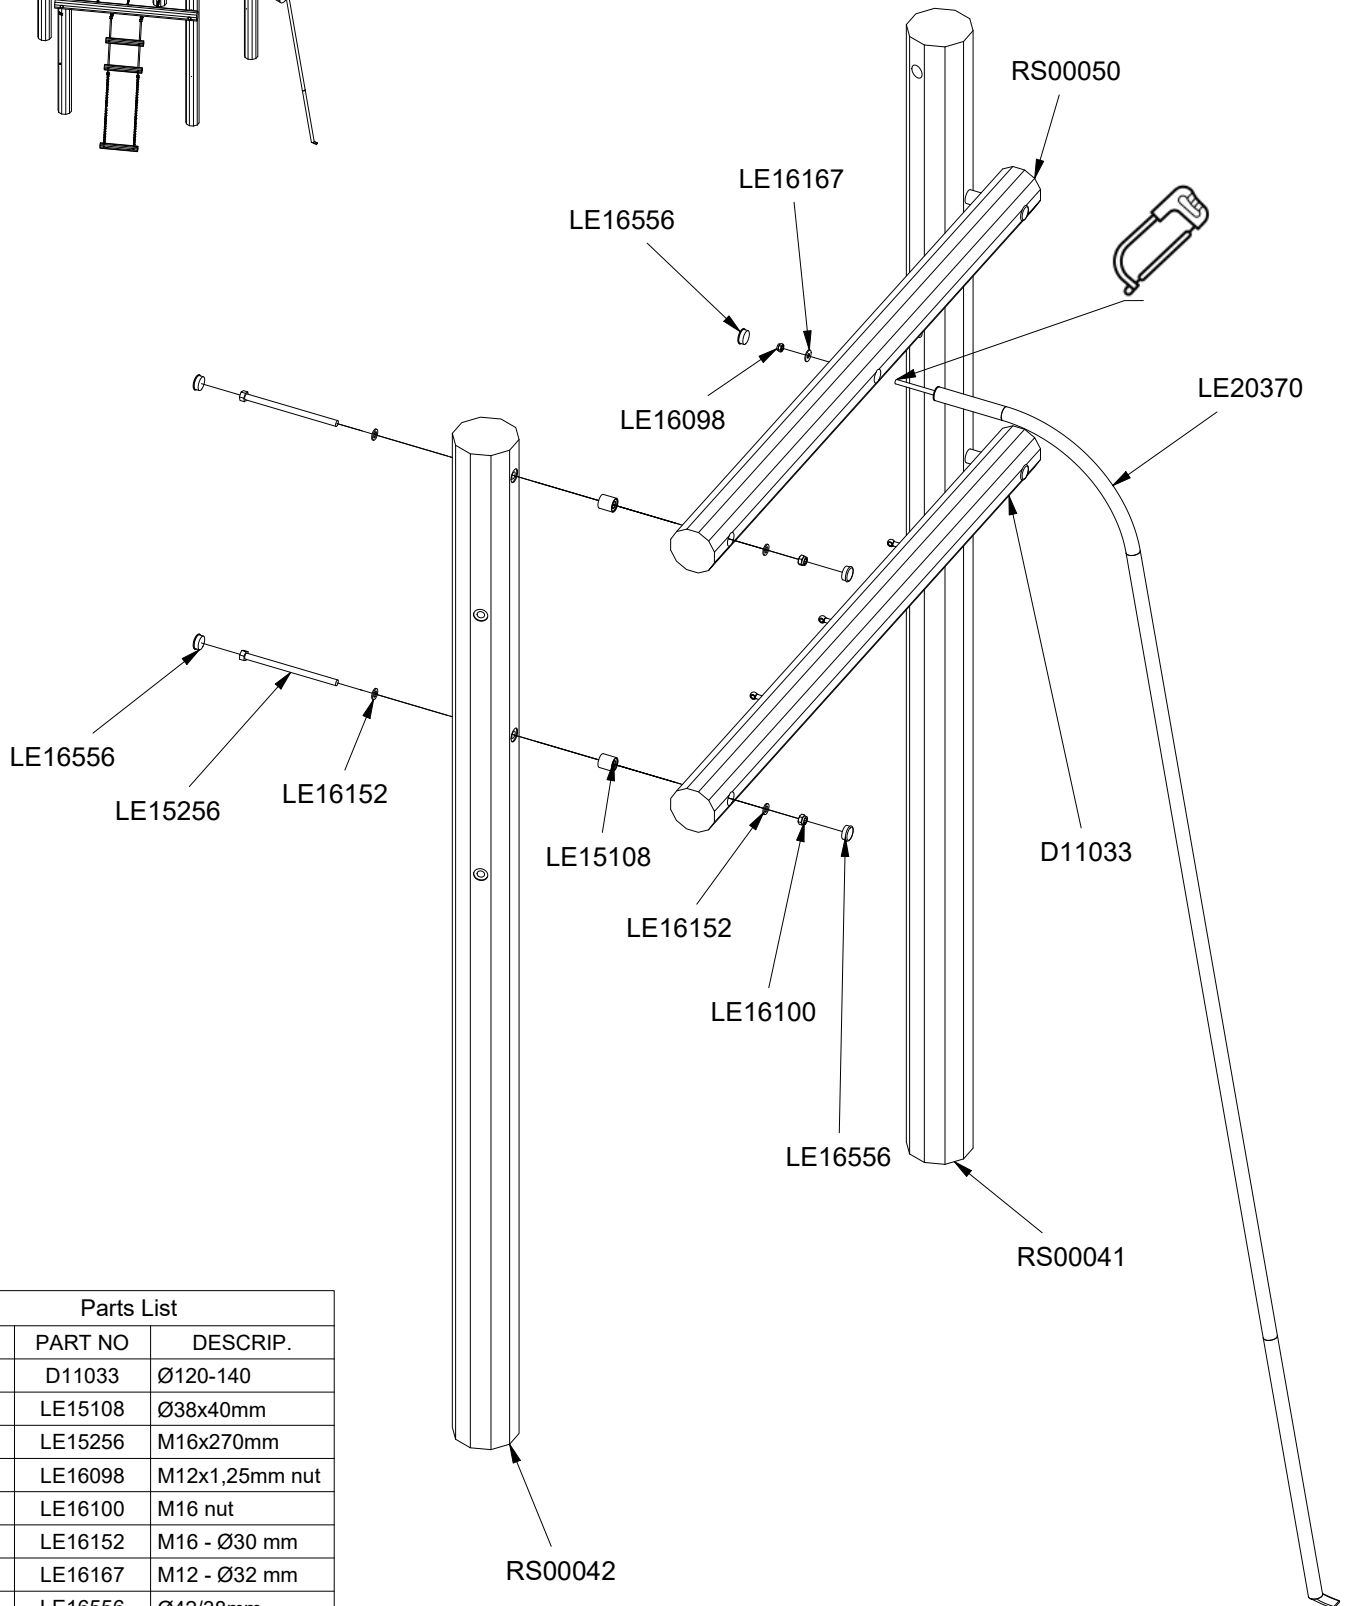

~0,27 m<sup>3</sup>

Ø18x364cm

78 kg

Parts List		
QTY	PART NO	DESCRIP.
1	RS00040	Ø160-180
1	RS00041	Ø160-180
1	RS00042	Ø160-180
1	RS00043	Ø160-180
1	RS00044	Ø160-180
2	D11033	Ø120-140
1	D11034	Ø120-140
1	D11035	Ø120-140
1	D11036	Ø120-140
1	D11773	Ø120-140
2	RS00045	Ø120-140
1	RS00050	Ø120-140
1	RS00052	Ø120-140
1	LE16556	Ø42/38mm
1	D12013	Taifun rope, assembled
1	D11978	Taifun
1	LE26002	Taifun
1	LE20370	Sliding pole
1	LE20372	Slide tubes
1	D10021	Ladder

Parts List

QTY	PART NO	DESCRIP.
1	D11033	Ø120-140
4	LE15108	Ø38x40mm
4	LE15256	M16x270mm
1	LE16098	M12x1,25mm nut
4	LE16100	M16 nut
8	LE16152	M16 - Ø30 mm
1	LE16167	M12 - Ø32 mm
9	LE16556	Ø42/38mm
1	LE20370	Sliding pole
1	RS00041	Ø160-180
1	RS00042	Ø160-180
1	RS00050	Ø120-140

Parts List		
QTY	PART NO	DESCRIP.
1	D11034	Ø120-140
1	D11978	Taifun
3	LE13100	Shackle
4	LE15108	Ø38x40mm
4	LE15256	M16x270mm
4	LE16100	M16 nut
8	LE16152	M16 - Ø30 mm
3	LE16502	Spacer 6mm
8	LE16556	Ø42/38mm
1	LE16601	Loctite 5ml (Glue)
1	RS00040	Ø160-180
1	RS00041	Ø160-180
1	RS00045	Ø120-140

Parts List		
QTY	PART NO	DESCRIP.
1	D11036	Ø120-140
4	LE15108	Ø38x40mm
4	LE15256	M16x270mm
1	LE16098	M12x1,25mm nut
4	LE16100	M16 nut
8	LE16152	M16 - Ø30 mm
1	LE16167	M12 - Ø32 mm
9	LE16556	Ø42/38mm
1	LE20372	Slide tubes
1	RS00040	Ø160-180
1	RS00044	Ø160-180
1	RS00045	Ø120-140