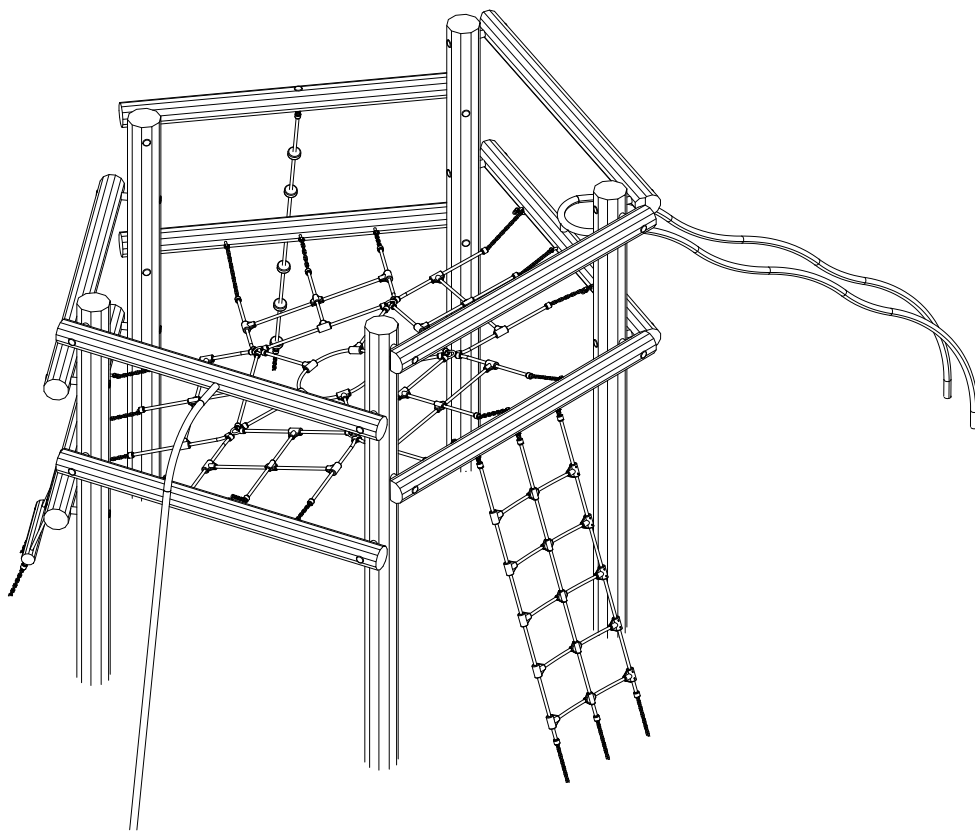

LE20404U  
LE20404

1/11

LE20404U  
LE20404

2

15h

44 m<sup>2</sup>

9 x 6,8 x 2,9 m

~N/A

~0,27 m<sup>3</sup>

Ø18x364cm

78 kg

Parts List		
QTY	PART NO	DESCRIP.
1	RS00040	Ø160-180
1	RS00041	Ø160-180
1	RS00042	Ø160-180
1	RS00043	Ø160-180
1	RS00044	Ø160-180
2	D11033	Ø120-140
1	D11034	Ø120-140
1	D11035	Ø120-140
1	D11036	Ø120-140
1	D11773	Ø120-140
2	RS00045	Ø120-140
1	RS00050	Ø120-140
1	RS00052	Ø120-140
1	LE16556	Ø42/38mm
1	D12013	Taifun rope, assembled
1	D11978	Taifun
1	LE26002	Taifun
1	LE20370	Sliding pole
1	LE20372	Slide tubes
1	D10021	Ladder

Parts List

QTY	PART NO	DESCRIP.
1	D11033	Ø120-140
4	LE15108	Ø38x40mm
4	LE15256	M16x270mm
1	LE16098	M12x1,25mm nut
4	LE16100	M16 nut
8	LE16152	M16 - Ø30 mm
1	LE16167	M12 - Ø32 mm
9	LE16556	Ø42/38mm
1	LE20370	Sliding pole
1	RS00041	Ø160-180
1	RS00042	Ø160-180
1	RS00050	Ø120-140