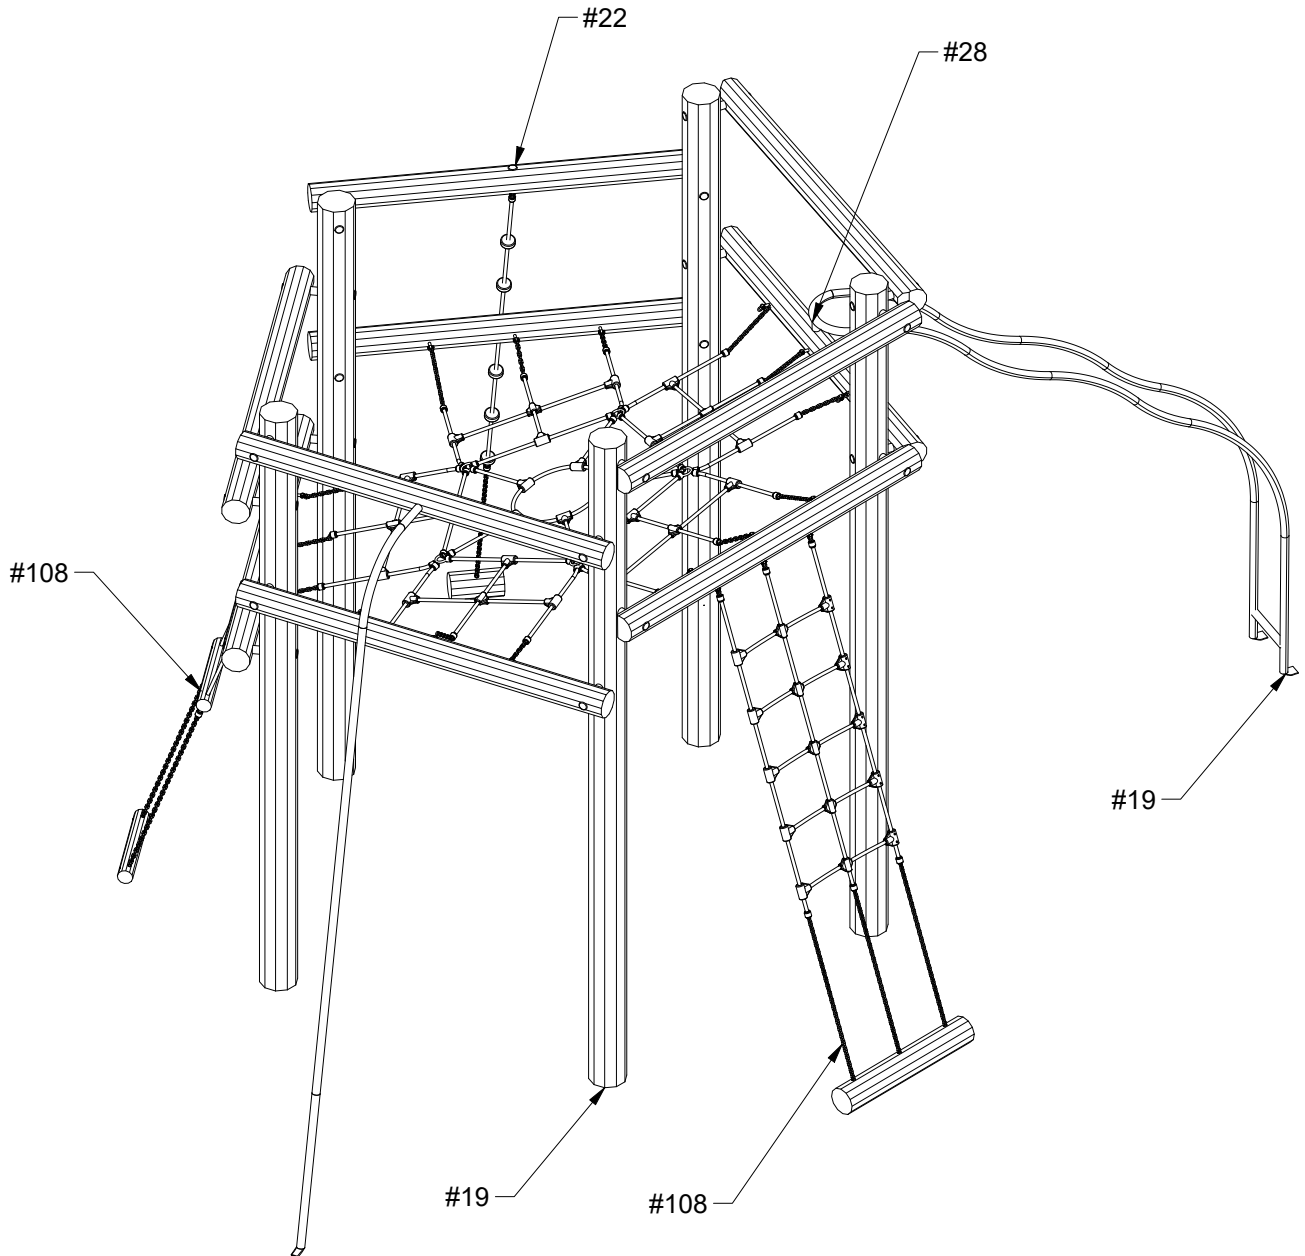

~0,27 m<sup>3</sup>

Ø18x364cm

78 kg

Parts List		
QTY	PART NO	DESCRIP.
1	RS00040	Ø160-180
1	RS00041	Ø160-180
1	RS00042	Ø160-180
1	RS00043	Ø160-180
1	RS00044	Ø160-180
2	D11033	Ø120-140
1	D11034	Ø120-140
1	D11035	Ø120-140
1	D11036	Ø120-140
1	D11773	Ø120-140
2	RS00045	Ø120-140
1	RS00050	Ø120-140
1	RS00052	Ø120-140
1	LE16556	Ø42/38mm
1	D12013	Taifun rope, assembled
1	D11978	Taifun
1	LE26002	Taifun
1	LE20370	Sliding pole
1	LE20372	Slide tubes
1	D10021	Ladder

Parts List

QTY	PART NO	DESCRIP.
1	D11033	Ø120-140
4	LE15108	Ø38x40mm
4	LE15256	M16x270mm
1	LE16098	M12x1,25mm nut
4	LE16100	M16 nut
8	LE16152	M16 - Ø30 mm
1	LE16167	M12 - Ø32 mm
9	LE16556	Ø42/38mm
1	LE20370	Sliding pole
1	RS00041	Ø160-180
1	RS00042	Ø160-180
1	RS00050	Ø120-140

Parts List		
QTY	PART NO	DESCRIP.
1	D11034	Ø120-140
1	D11978	Taifun
3	LE13100	Shackle
4	LE15108	Ø38x40mm
4	LE15256	M16x270mm
4	LE16100	M16 nut
8	LE16152	M16 - Ø30 mm
3	LE16502	Spacer 6mm
8	LE16556	Ø42/38mm
1	LE16601	Loctite 5ml (Glue)
1	RS00040	Ø160-180
1	RS00041	Ø160-180
1	RS00045	Ø120-140

Parts List		
QTY	PART NO	DESCRIP.
1	D11036	Ø120-140
4	LE15108	Ø38x40mm
4	LE15256	M16x270mm
1	LE16098	M12x1,25mm nut
4	LE16100	M16 nut
8	LE16152	M16 - Ø30 mm
1	LE16167	M12 - Ø32 mm
9	LE16556	Ø42/38mm
1	LE20372	Slide tubes
1	RS00040	Ø160-180
1	RS00044	Ø160-180
1	RS00045	Ø120-140