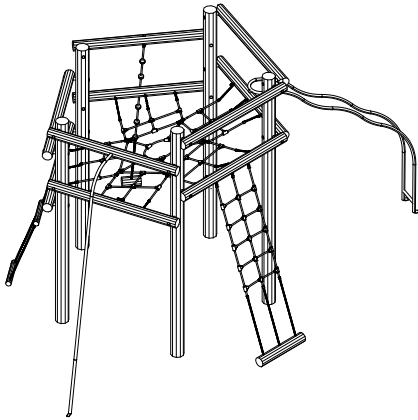

Parts List		
QTY	PART NO	DESCRIP.
1	D11036	Ø120-140
4	LE15108	Ø38x40mm
4	LE15256	M16x270mm
1	LE16098	M12x1,25mm nut
4	LE16100	M16 nut
8	LE16152	M16 - Ø30 mm
1	LE16167	M12 - Ø32 mm
9	LE16556	Ø42/38mm
1	LE20372	Slide tubes
1	RS00040	Ø160-180
1	RS00044	Ø160-180
1	RS00045	Ø120-140