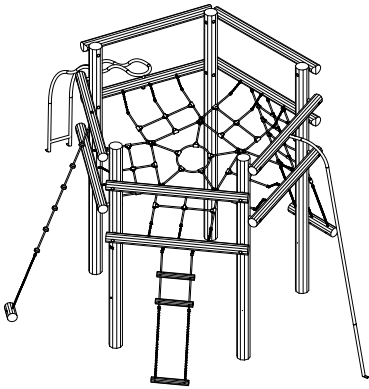

~0,27 m<sup>3</sup>

Ø18x364cm

78 kg

Parts List		
QTY	PART NO	DESCRIP.
1	RS00040	Ø160-180
1	RS00041	Ø160-180
1	RS00042	Ø160-180
1	RS00043	Ø160-180
1	RS00044	Ø160-180
2	D11033	Ø120-140
1	D11034	Ø120-140
1	D11035	Ø120-140
1	D11036	Ø120-140
1	D11773	Ø120-140
2	RS00045	Ø120-140
1	RS00050	Ø120-140
1	RS00052	Ø120-140
1	LE16556	Ø42/38mm
1	D12013	Taifun rope, assembled
1	D11978	Taifun
1	LE26002	Taifun
1	LE20370	Sliding pole
1	LE20372	Slide tubes
1	D10021	Ladder

Parts List

QTY	PART NO	DESCRIP.
1	D11033	Ø120-140
4	LE15108	Ø38x40mm
4	LE15256	M16x270mm
1	LE16098	M12x1,25mm nut
4	LE16100	M16 nut
8	LE16152	M16 - Ø30 mm
1	LE16167	M12 - Ø32 mm
9	LE16556	Ø42/38mm
1	LE20370	Sliding pole
1	RS00041	Ø160-180
1	RS00042	Ø160-180
1	RS00050	Ø120-140