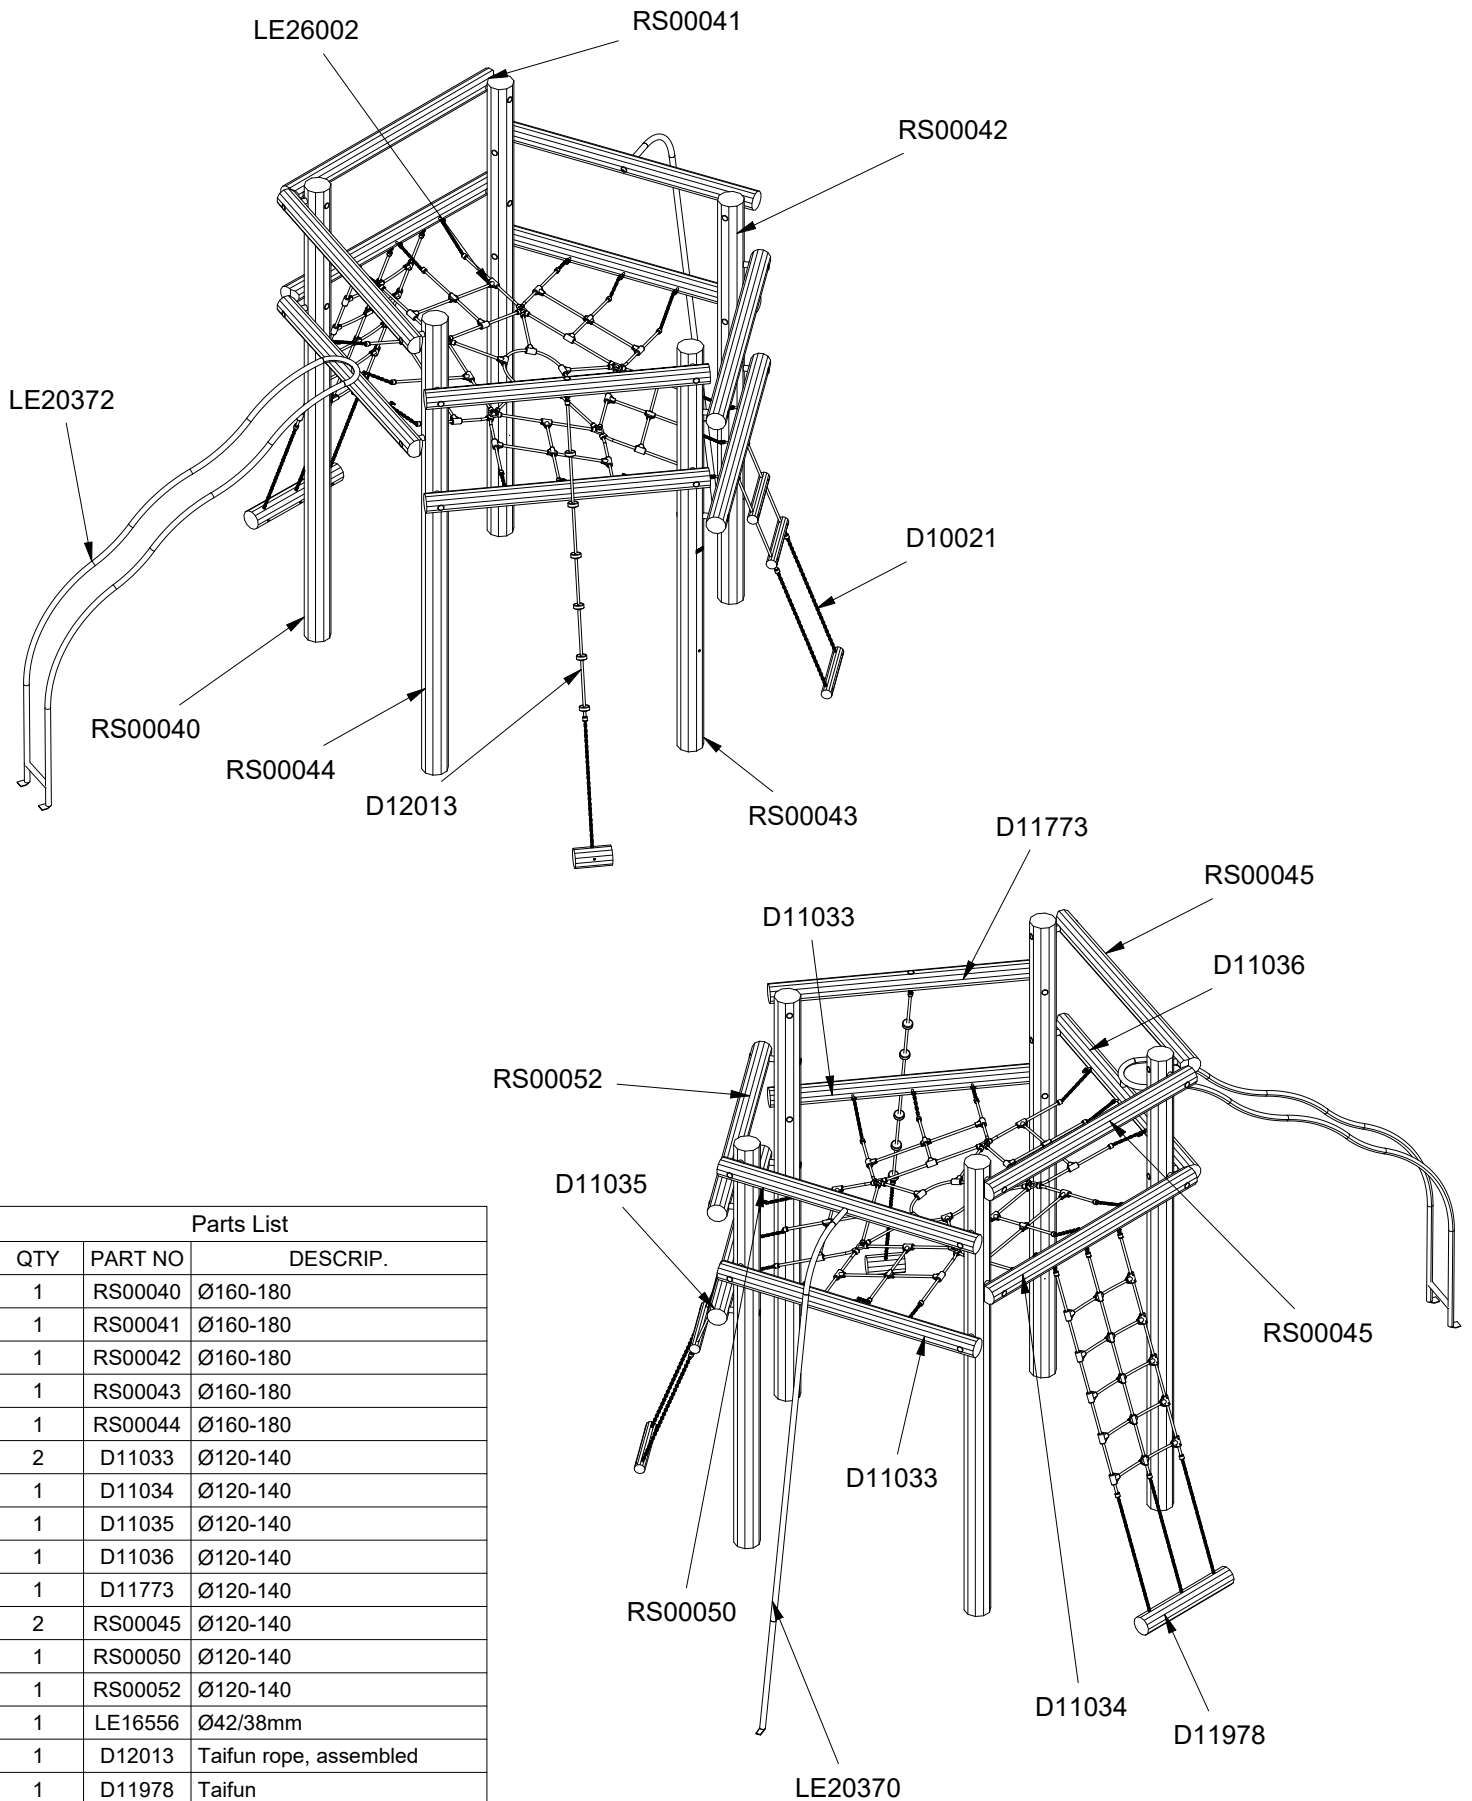

~0,27 m<sup>3</sup>

Ø18x364cm

78 kg

Parts List		
QTY	PART NO	DESCRIP.
1	RS00040	Ø160-180
1	RS00041	Ø160-180
1	RS00042	Ø160-180
1	RS00043	Ø160-180
1	RS00044	Ø160-180
2	D11033	Ø120-140
1	D11034	Ø120-140
1	D11035	Ø120-140
1	D11036	Ø120-140
1	D11773	Ø120-140
2	RS00045	Ø120-140
1	RS00050	Ø120-140
1	RS00052	Ø120-140
1	LE16556	Ø42/38mm
1	D12013	Taifun rope, assembled
1	D11978	Taifun
1	LE26002	Taifun
1	LE20370	Sliding pole
1	LE20372	Slide tubes
1	D10021	Ladder

Parts List

QTY	PART NO	DESCRIP.
1	D11033	Ø120-140
4	LE15108	Ø38x40mm
4	LE15256	M16x270mm
1	LE16098	M12x1,25mm nut
4	LE16100	M16 nut
8	LE16152	M16 - Ø30 mm
1	LE16167	M12 - Ø32 mm
9	LE16556	Ø42/38mm
1	LE20370	Sliding pole
1	RS00041	Ø160-180
1	RS00042	Ø160-180
1	RS00050	Ø120-140

Parts List		
QTY	PART NO	DESCRIP.
1	D11036	Ø120-140
4	LE15108	Ø38x40mm
4	LE15256	M16x270mm
1	LE16098	M12x1,25mm nut
4	LE16100	M16 nut
8	LE16152	M16 - Ø30 mm
1	LE16167	M12 - Ø32 mm
9	LE16556	Ø42/38mm
1	LE20372	Slide tubes
1	RS00040	Ø160-180
1	RS00044	Ø160-180
1	RS00045	Ø120-140

Parts List		
QTY	PART NO	DESCRIP.
1	D10021	Ladder
1	D11035	Ø120-140
2	LE13100	Shackle
4	LE15108	Ø38x40mm
4	LE15256	M16x270mm
4	LE16100	M16 nut
8	LE16152	M16 - Ø30 mm
2	LE16502	Spacer 6mm
8	LE16556	Ø42/38mm
1	LE16601	Loctite 5ml (Glue)
1	RS00042	Ø160-180
1	RS00043	Ø160-180
1	RS00052	Ø120-140