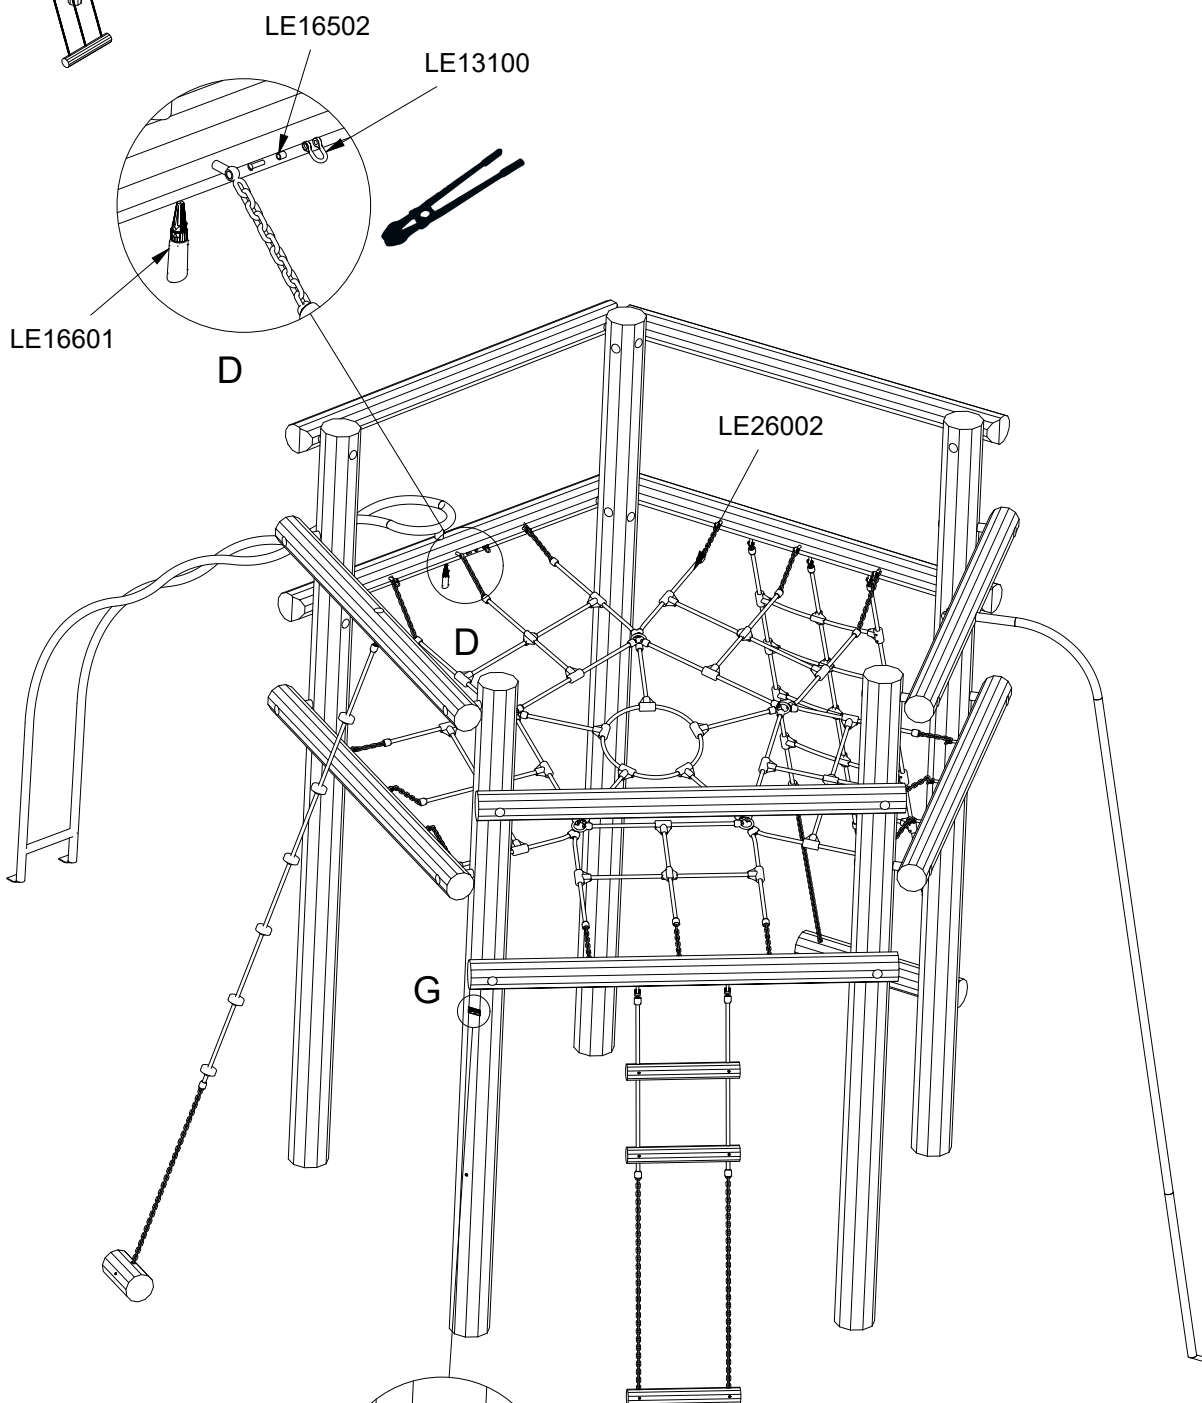

Parts List

QTY	PART NO	DESCRIP.
1	D11033	Ø120-140
4	LE15108	Ø38x40mm
4	LE15256	M16x270mm
1	LE16098	M12x1,25mm nut
4	LE16100	M16 nut
8	LE16152	M16 - Ø30 mm
1	LE16167	M12 - Ø32 mm
9	LE16556	Ø42/38mm
1	LE20370	Sliding pole
1	RS00041	Ø160-180
1	RS00042	Ø160-180
1	RS00050	Ø120-140

Parts List		
QTY	PART NO	DESCRIP.
1	D11036	Ø120-140
4	LE15108	Ø38x40mm
4	LE15256	M16x270mm
1	LE16098	M12x1,25mm nut
4	LE16100	M16 nut
8	LE16152	M16 - Ø30 mm
1	LE16167	M12 - Ø32 mm
9	LE16556	Ø42/38mm
1	LE20372	Slide tubes
1	RS00040	Ø160-180
1	RS00044	Ø160-180
1	RS00045	Ø120-140

LE20404U  
LE20404

Parts List

QTY	PART NO	DESCRIP.
1	D11033	Ø120-140
1	D11773	Ø120-140
1	D12013	Taifun rope, assembled
1	LE13100	Shackle
4	LE15108	Ø38x40mm
4	LE15256	M16x270mm
4	LE16100	M16 nut
8	LE16152	M16 - Ø30 mm
1	LE16502	Spacer 6mm
8	LE16556	Ø42/38mm
1	LE16601	Loctite 5ml (Glue)
1	RS00043	Ø160-180
1	RS00044	Ø160-180

Parts List		
QTY	PART NO	DESCRIP.
1	D10021	Ladder
1	D11035	Ø120-140
2	LE13100	Shackle
4	LE15108	Ø38x40mm
4	LE15256	M16x270mm
4	LE16100	M16 nut
8	LE16152	M16 - Ø30 mm
2	LE16502	Spacer 6mm
8	LE16556	Ø42/38mm
1	LE16601	Loctite 5ml (Glue)
1	RS00042	Ø160-180
1	RS00043	Ø160-180
1	RS00052	Ø120-140