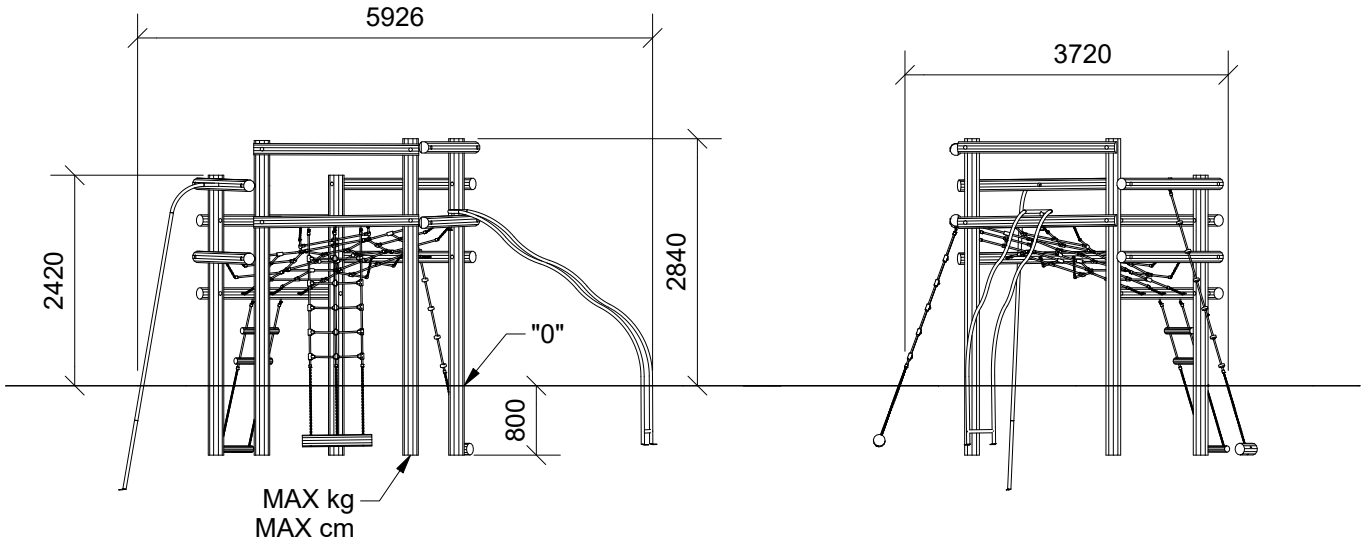

LE20404U  
LE20404

1/11

LE20404U  
LE20404

2

15h

44 m<sup>2</sup>

9 x 6,8 x 2,9 m

~N/A

~0,27 m<sup>3</sup>

Ø18x364cm

78 kg

Parts List		
QTY	PART NO	DESCRIP.
1	RS00040	Ø160-180
1	RS00041	Ø160-180
1	RS00042	Ø160-180
1	RS00043	Ø160-180
1	RS00044	Ø160-180
2	D11033	Ø120-140
1	D11034	Ø120-140
1	D11035	Ø120-140
1	D11036	Ø120-140
1	D11773	Ø120-140
2	RS00045	Ø120-140
1	RS00050	Ø120-140
1	RS00052	Ø120-140
1	LE16556	Ø42/38mm
1	D12013	Taifun rope, assembled
1	D11978	Taifun
1	LE26002	Taifun
1	LE20370	Sliding pole
1	LE20372	Slide tubes
1	D10021	Ladder

Parts List

QTY	PART NO	DESCRIP.
1	D11033	Ø120-140
4	LE15108	Ø38x40mm
4	LE15256	M16x270mm
1	LE16098	M12x1,25mm nut
4	LE16100	M16 nut
8	LE16152	M16 - Ø30 mm
1	LE16167	M12 - Ø32 mm
9	LE16556	Ø42/38mm
1	LE20370	Sliding pole
1	RS00041	Ø160-180
1	RS00042	Ø160-180
1	RS00050	Ø120-140

Parts List		
QTY	PART NO	DESCRIP.
1	D11036	Ø120-140
4	LE15108	Ø38x40mm
4	LE15256	M16x270mm
1	LE16098	M12x1,25mm nut
4	LE16100	M16 nut
8	LE16152	M16 - Ø30 mm
1	LE16167	M12 - Ø32 mm
9	LE16556	Ø42/38mm
1	LE20372	Slide tubes
1	RS00040	Ø160-180
1	RS00044	Ø160-180
1	RS00045	Ø120-140