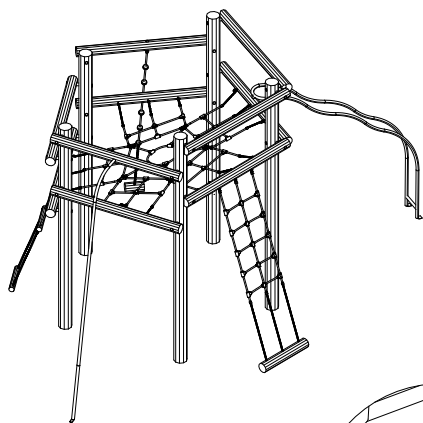

LE20404U  
LE20404

Parts List

QTY	PART NO	DESCRIP.
1	D11033	Ø120-140
1	D11773	Ø120-140
1	D12013	Taifun rope, assembled
1	LE13100	Shackle
4	LE15108	Ø38x40mm
4	LE15256	M16x270mm
4	LE16100	M16 nut
8	LE16152	M16 - Ø30 mm
1	LE16502	Spacer 6mm
8	LE16556	Ø42/38mm
1	LE16601	Loctite 5ml (Glue)
1	RS00043	Ø160-180
1	RS00044	Ø160-180

Parts List		
QTY	PART NO	DESCRIP.
1	D10021	Ladder
1	D11035	Ø120-140
2	LE13100	Shackle
4	LE15108	Ø38x40mm
4	LE15256	M16x270mm
4	LE16100	M16 nut
8	LE16152	M16 - Ø30 mm
2	LE16502	Spacer 6mm
8	LE16556	Ø42/38mm
1	LE16601	Loctite 5ml (Glue)
1	RS00042	Ø160-180
1	RS00043	Ø160-180
1	RS00052	Ø120-140