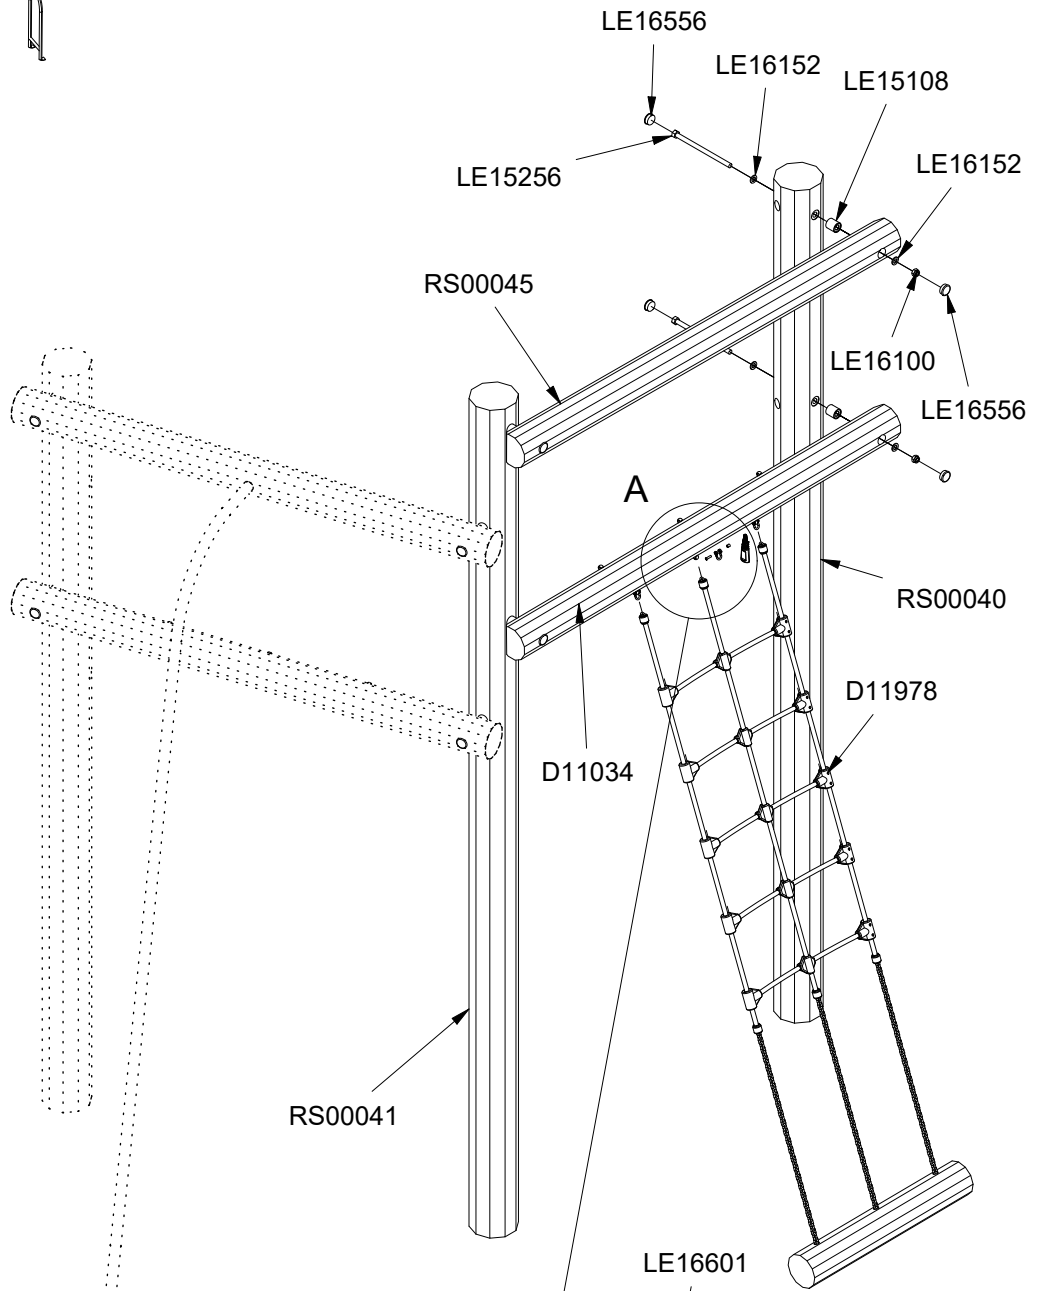

~0,27 m<sup>3</sup>

Ø18x364cm

78 kg

Parts List		
QTY	PART NO	DESCRIP.
1	RS00040	Ø160-180
1	RS00041	Ø160-180
1	RS00042	Ø160-180
1	RS00043	Ø160-180
1	RS00044	Ø160-180
2	D11033	Ø120-140
1	D11034	Ø120-140
1	D11035	Ø120-140
1	D11036	Ø120-140
1	D11773	Ø120-140
2	RS00045	Ø120-140
1	RS00050	Ø120-140
1	RS00052	Ø120-140
1	LE16556	Ø42/38mm
1	D12013	Taifun rope, assembled
1	D11978	Taifun
1	LE26002	Taifun
1	LE20370	Sliding pole
1	LE20372	Slide tubes
1	D10021	Ladder

Parts List

QTY	PART NO	DESCRIP.
1	D11033	Ø120-140
4	LE15108	Ø38x40mm
4	LE15256	M16x270mm
1	LE16098	M12x1,25mm nut
4	LE16100	M16 nut
8	LE16152	M16 - Ø30 mm
1	LE16167	M12 - Ø32 mm
9	LE16556	Ø42/38mm
1	LE20370	Sliding pole
1	RS00041	Ø160-180
1	RS00042	Ø160-180
1	RS00050	Ø120-140

Parts List		
QTY	PART NO	DESCRIP.
1	D11034	Ø120-140
1	D11978	Taifun
3	LE13100	Shackle
4	LE15108	Ø38x40mm
4	LE15256	M16x270mm
4	LE16100	M16 nut
8	LE16152	M16 - Ø30 mm
3	LE16502	Spacer 6mm
8	LE16556	Ø42/38mm
1	LE16601	Loctite 5ml (Glue)
1	RS00040	Ø160-180
1	RS00041	Ø160-180
1	RS00045	Ø120-140

Parts List		
QTY	PART NO	DESCRIP.
1	D11036	Ø120-140
4	LE15108	Ø38x40mm
4	LE15256	M16x270mm
1	LE16098	M12x1,25mm nut
4	LE16100	M16 nut
8	LE16152	M16 - Ø30 mm
1	LE16167	M12 - Ø32 mm
9	LE16556	Ø42/38mm
1	LE20372	Slide tubes
1	RS00040	Ø160-180
1	RS00044	Ø160-180
1	RS00045	Ø120-140