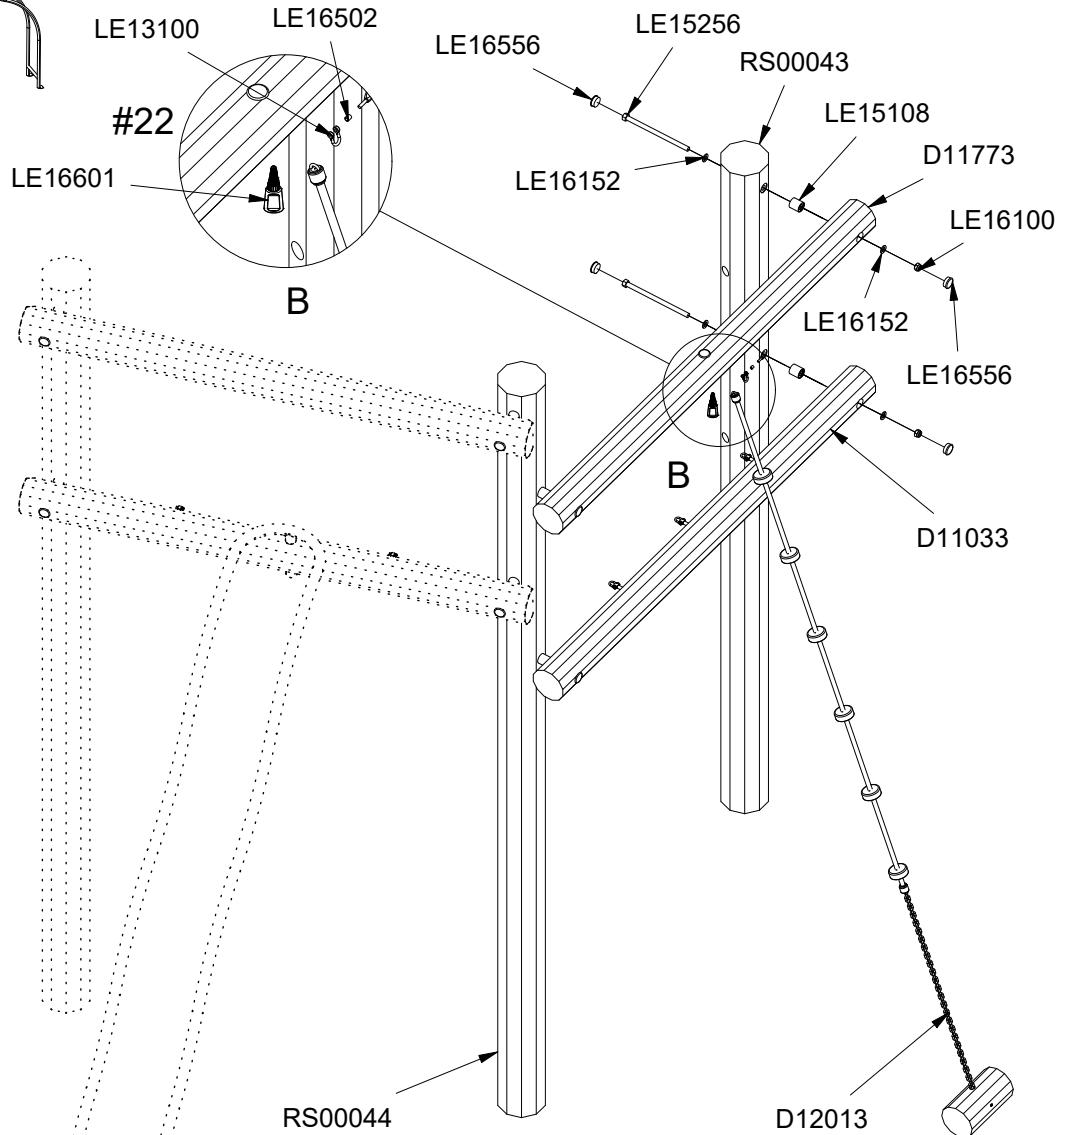

LE20404U
LE20404

Parts List

QTY	PART NO	DESCRIP.
1	D11033	Ø120-140
1	D11773	Ø120-140
1	D12013	Taifun rope, assembled
1	LE13100	Shackle
4	LE15108	Ø38x40mm
4	LE15256	M16x270mm
4	LE16100	M16 nut
8	LE16152	M16 - Ø30 mm
1	LE16502	Spacer 6mm
8	LE16556	Ø42/38mm
1	LE16601	Loctite 5ml (Glue)
1	RS00043	Ø160-180
1	RS00044	Ø160-180