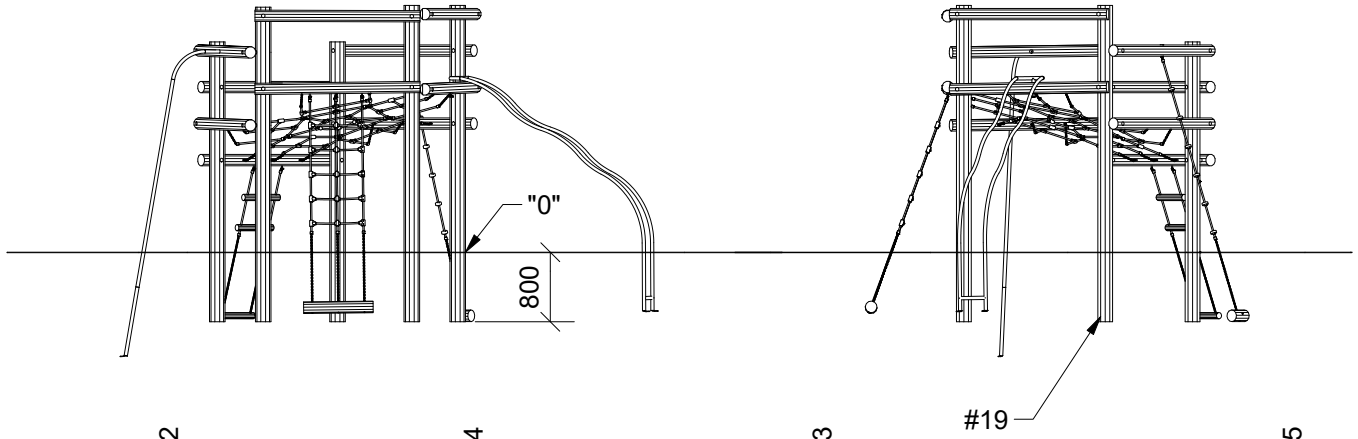

~0,27 m<sup>3</sup>

Ø18x364cm

78 kg

Parts List		
QTY	PART NO	DESCRIP.
1	RS00040	Ø160-180
1	RS00041	Ø160-180
1	RS00042	Ø160-180
1	RS00043	Ø160-180
1	RS00044	Ø160-180
2	D11033	Ø120-140
1	D11034	Ø120-140
1	D11035	Ø120-140
1	D11036	Ø120-140
1	D11773	Ø120-140
2	RS00045	Ø120-140
1	RS00050	Ø120-140
1	RS00052	Ø120-140
1	LE16556	Ø42/38mm
1	D12013	Taifun rope, assembled
1	D11978	Taifun
1	LE26002	Taifun
1	LE20370	Sliding pole
1	LE20372	Slide tubes
1	D10021	Ladder

Parts List

QTY	PART NO	DESCRIP.
1	D11033	Ø120-140
4	LE15108	Ø38x40mm
4	LE15256	M16x270mm
1	LE16098	M12x1,25mm nut
4	LE16100	M16 nut
8	LE16152	M16 - Ø30 mm
1	LE16167	M12 - Ø32 mm
9	LE16556	Ø42/38mm
1	LE20370	Sliding pole
1	RS00041	Ø160-180
1	RS00042	Ø160-180
1	RS00050	Ø120-140

Parts List		
QTY	PART NO	DESCRIP.
1	D11034	Ø120-140
1	D11978	Taifun
3	LE13100	Shackle
4	LE15108	Ø38x40mm
4	LE15256	M16x270mm
4	LE16100	M16 nut
8	LE16152	M16 - Ø30 mm
3	LE16502	Spacer 6mm
8	LE16556	Ø42/38mm
1	LE16601	Loctite 5ml (Glue)
1	RS00040	Ø160-180
1	RS00041	Ø160-180
1	RS00045	Ø120-140

Parts List		
QTY	PART NO	DESCRIP.
1	D11036	Ø120-140
4	LE15108	Ø38x40mm
4	LE15256	M16x270mm
1	LE16098	M12x1,25mm nut
4	LE16100	M16 nut
8	LE16152	M16 - Ø30 mm
1	LE16167	M12 - Ø32 mm
9	LE16556	Ø42/38mm
1	LE20372	Slide tubes
1	RS00040	Ø160-180
1	RS00044	Ø160-180
1	RS00045	Ø120-140