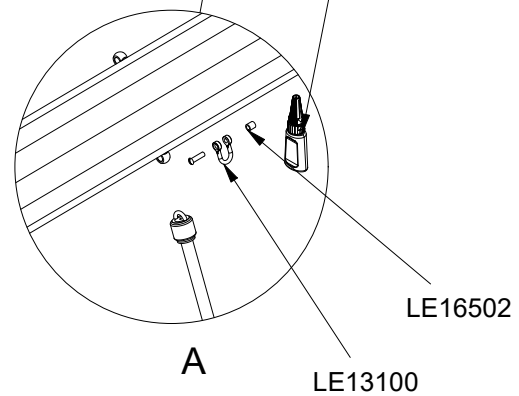

~0,27 m<sup>3</sup>

Ø18x364cm

78 kg

Parts List		
QTY	PART NO	DESCRIP.
1	RS00040	Ø160-180
1	RS00041	Ø160-180
1	RS00042	Ø160-180
1	RS00043	Ø160-180
1	RS00044	Ø160-180
2	D11033	Ø120-140
1	D11034	Ø120-140
1	D11035	Ø120-140
1	D11036	Ø120-140
1	D11773	Ø120-140
2	RS00045	Ø120-140
1	RS00050	Ø120-140
1	RS00052	Ø120-140
1	LE16556	Ø42/38mm
1	D12013	Taifun rope, assembled
1	D11978	Taifun
1	LE26002	Taifun
1	LE20370	Sliding pole
1	LE20372	Slide tubes
1	D10021	Ladder

Parts List

QTY	PART NO	DESCRIP.
1	D11033	Ø120-140
4	LE15108	Ø38x40mm
4	LE15256	M16x270mm
1	LE16098	M12x1,25mm nut
4	LE16100	M16 nut
8	LE16152	M16 - Ø30 mm
1	LE16167	M12 - Ø32 mm
9	LE16556	Ø42/38mm
1	LE20370	Sliding pole
1	RS00041	Ø160-180
1	RS00042	Ø160-180
1	RS00050	Ø120-140

Parts List		
QTY	PART NO	DESCRIP.
1	D11034	Ø120-140
1	D11978	Taifun
3	LE13100	Shackle
4	LE15108	Ø38x40mm
4	LE15256	M16x270mm
4	LE16100	M16 nut
8	LE16152	M16 - Ø30 mm
3	LE16502	Spacer 6mm
8	LE16556	Ø42/38mm
1	LE16601	Loctite 5ml (Glue)
1	RS00040	Ø160-180
1	RS00041	Ø160-180
1	RS00045	Ø120-140

Parts List		
QTY	PART NO	DESCRIP.
1	D11036	Ø120-140
4	LE15108	Ø38x40mm
4	LE15256	M16x270mm
1	LE16098	M12x1,25mm nut
4	LE16100	M16 nut
8	LE16152	M16 - Ø30 mm
1	LE16167	M12 - Ø32 mm
9	LE16556	Ø42/38mm
1	LE20372	Slide tubes
1	RS00040	Ø160-180
1	RS00044	Ø160-180
1	RS00045	Ø120-140