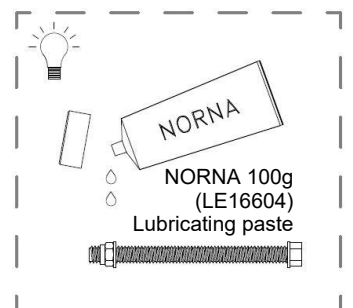

~0,27 m<sup>3</sup>

Ø18x364cm

78 kg

Parts List		
QTY	PART NO	DESCRIP.
1	RS00040	Ø160-180
1	RS00041	Ø160-180
1	RS00042	Ø160-180
1	RS00043	Ø160-180
1	RS00044	Ø160-180
2	D11033	Ø120-140
1	D11034	Ø120-140
1	D11035	Ø120-140
1	D11036	Ø120-140
1	D11773	Ø120-140
2	RS00045	Ø120-140
1	RS00050	Ø120-140
1	RS00052	Ø120-140
1	LE16556	Ø42/38mm
1	D12013	Taifun rope, assembled
1	D11978	Taifun
1	LE26002	Taifun
1	LE20370	Sliding pole
1	LE20372	Slide tubes
1	D10021	Ladder

Parts List

QTY	PART NO	DESCRIP.
1	D11033	Ø120-140
4	LE15108	Ø38x40mm
4	LE15256	M16x270mm
1	LE16098	M12x1,25mm nut
4	LE16100	M16 nut
8	LE16152	M16 - Ø30 mm
1	LE16167	M12 - Ø32 mm
9	LE16556	Ø42/38mm
1	LE20370	Sliding pole
1	RS00041	Ø160-180
1	RS00042	Ø160-180
1	RS00050	Ø120-140

Parts List		
QTY	PART NO	DESCRIP.
1	D11034	Ø120-140
1	D11978	Taifun
3	LE13100	Shackle
4	LE15108	Ø38x40mm
4	LE15256	M16x270mm
4	LE16100	M16 nut
8	LE16152	M16 - Ø30 mm
3	LE16502	Spacer 6mm
8	LE16556	Ø42/38mm
1	LE16601	Loctite 5ml (Glue)
1	RS00040	Ø160-180
1	RS00041	Ø160-180
1	RS00045	Ø120-140

Parts List		
QTY	PART NO	DESCRIP.
1	D11036	Ø120-140
4	LE15108	Ø38x40mm
4	LE15256	M16x270mm
1	LE16098	M12x1,25mm nut
4	LE16100	M16 nut
8	LE16152	M16 - Ø30 mm
1	LE16167	M12 - Ø32 mm
9	LE16556	Ø42/38mm
1	LE20372	Slide tubes
1	RS00040	Ø160-180
1	RS00044	Ø160-180
1	RS00045	Ø120-140