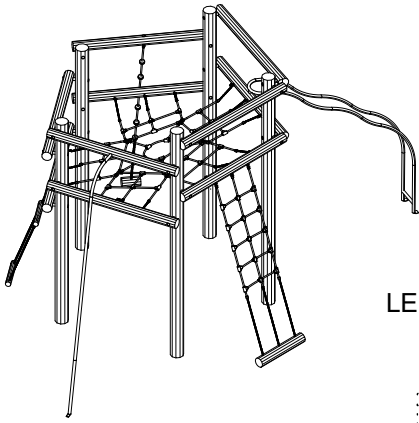

LE20404U
LE20404

Parts List

QTY	PART NO	DESCRIP.
1	D11033	Ø120-140
1	D11773	Ø120-140
1	D12013	Taifun rope, assembled
1	LE13100	Shackle
4	LE15108	Ø38x40mm
4	LE15256	M16x270mm
4	LE16100	M16 nut
8	LE16152	M16 - Ø30 mm
1	LE16502	Spacer 6mm
8	LE16556	Ø42/38mm
1	LE16601	Loctite 5ml (Glue)
1	RS00043	Ø160-180
1	RS00044	Ø160-180