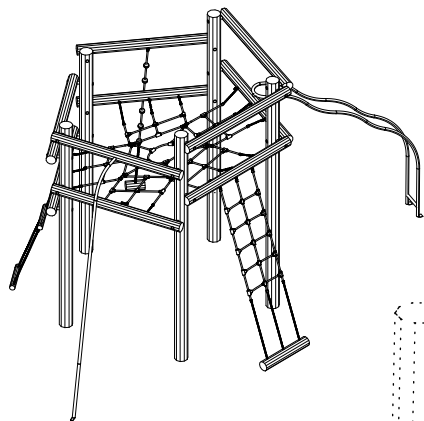

Parts List		
QTY	PART NO	DESCRIP.
1	D10021	Ladder
1	D11035	Ø120-140
2	LE13100	Shackle
4	LE15108	Ø38x40mm
4	LE15256	M16x270mm
4	LE16100	M16 nut
8	LE16152	M16 - Ø30 mm
2	LE16502	Spacer 6mm
8	LE16556	Ø42/38mm
1	LE16601	Loctite 5ml (Glue)
1	RS00042	Ø160-180
1	RS00043	Ø160-180
1	RS00052	Ø120-140