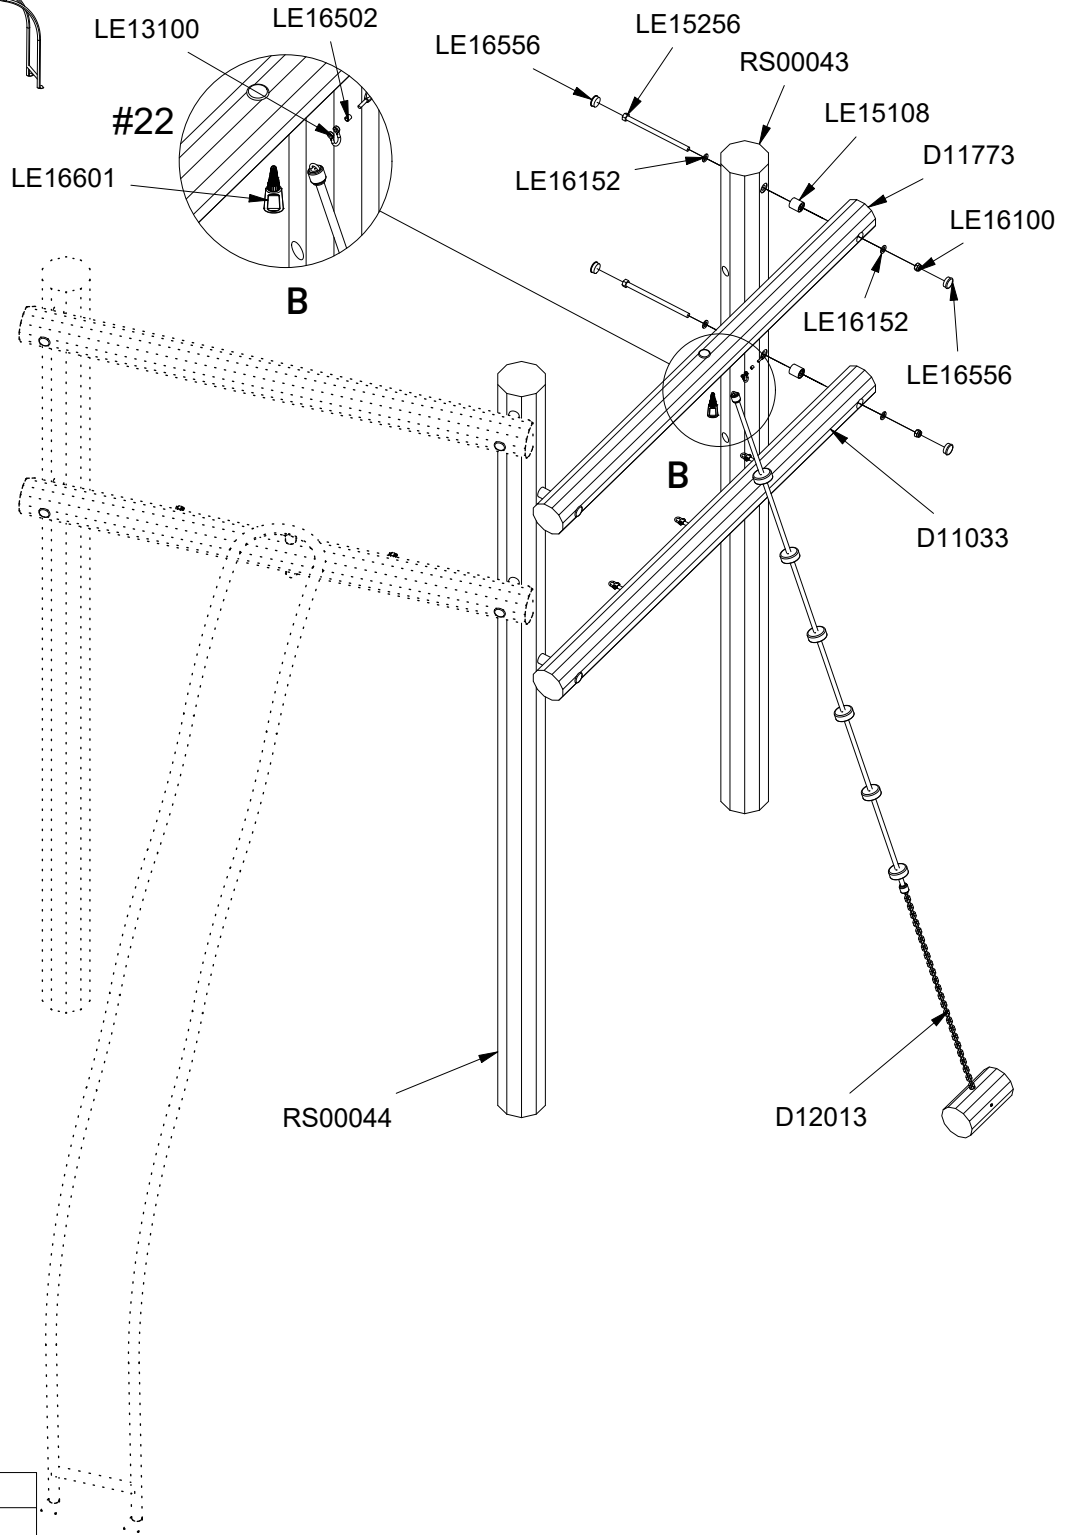

LE20404U
LE20404

Parts List		
QTY	PART NO	DESCRIP.
1	D11033	Ø120-140
1	D11773	Ø120-140
1	D12013	Taifun rope, assembled
1	LE13100	Shackle
4	LE15108	Ø38x40mm
4	LE15256	M16x270mm
4	LE16100	M16 nut
8	LE16152	M16 - Ø30 mm
1	LE16502	Spacer 6mm
8	LE16556	Ø42/38mm
1	LE16601	Loctite 5ml (Glue)
1	RS00043	Ø160-180
1	RS00044	Ø160-180