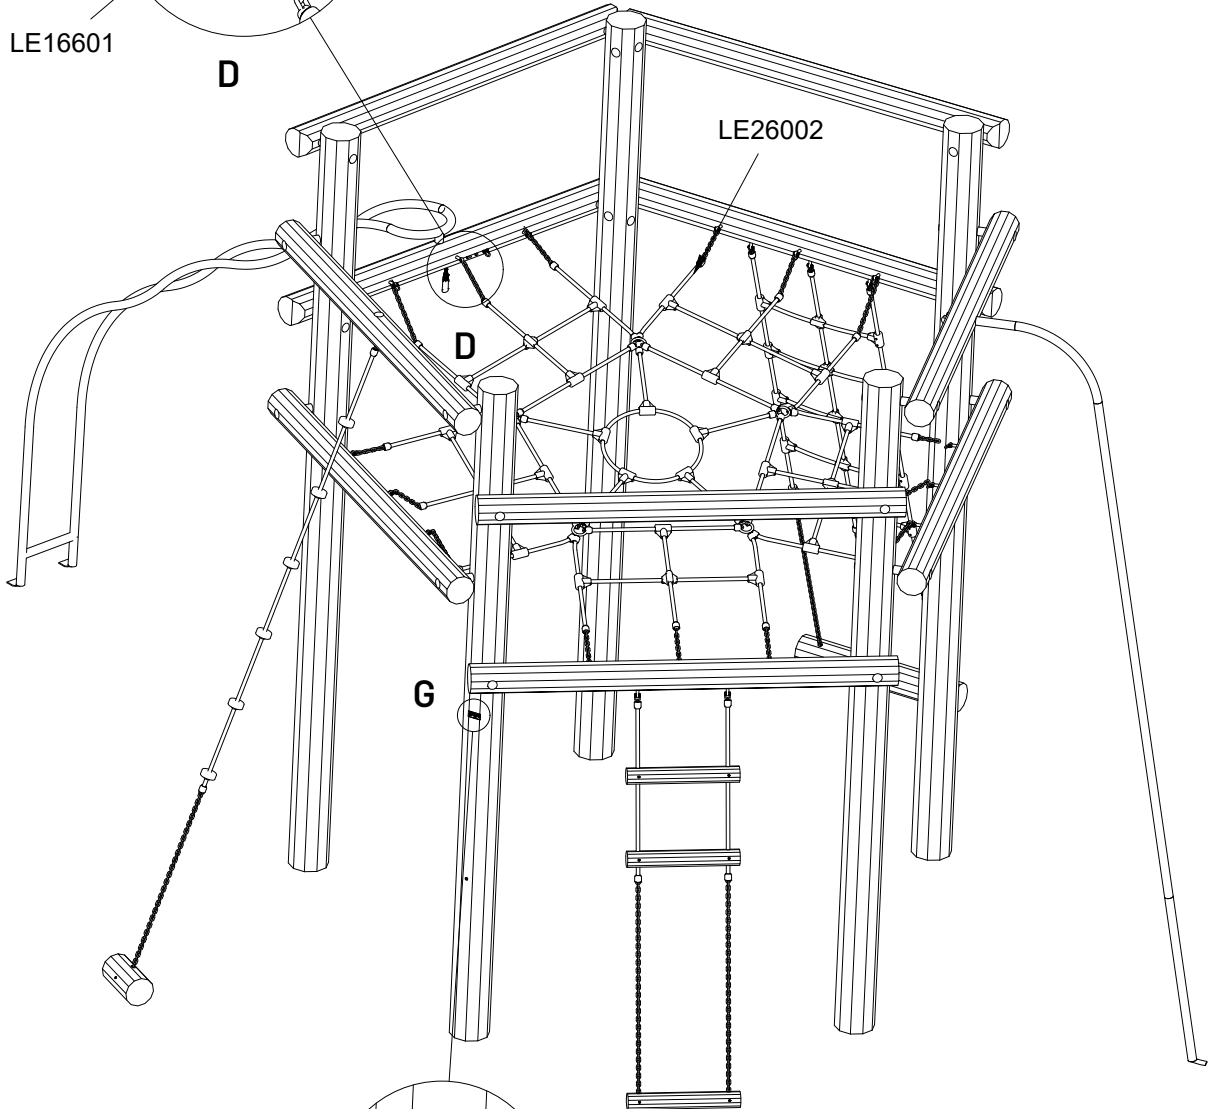

LE26002

D

G

LE15901

G

LE15901

LE15910

Parts List		
QTY	PART NO	DESCRIP.
15	LE13100	Shackle
2	LE15901	3x16, PH
1	LE15910	Name tag
15	LE16502	Spacer 6mm
2	LE16601	Loctite 5ml (Glue)
1	LE26002	Taifun