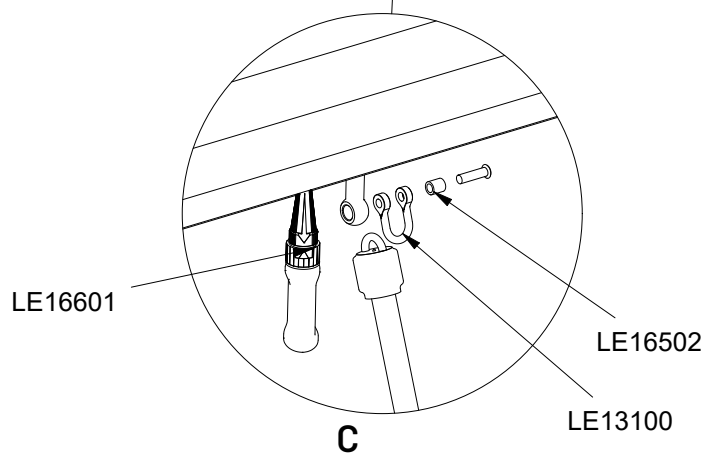

Parts List		
QTY	PART NO	DESCRIP.
1	D10021	Ladder
1	D11035	Ø120-140
2	LE13100	Shackle
4	LE15108	Ø38x40mm
4	LE15256	M16x270mm
4	LE16100	M16 nut
8	LE16152	M16 - Ø30 mm
2	LE16502	Spacer 6mm
8	LE16556	Ø42/38mm
1	LE16601	Locktite 5ml (Glue)
1	RS00042	Ø160-180
1	RS00043	Ø160-180
1	RS00052	Ø120-140