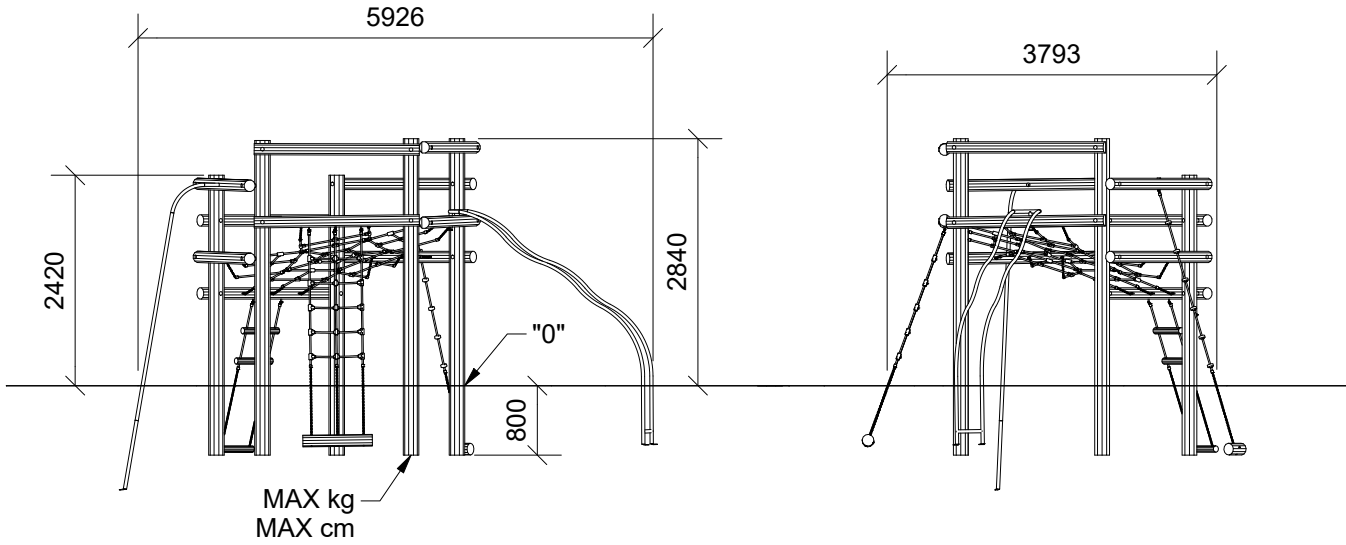

LE20404U
LE20404

1/11

LE20404U
LE20404

2

15h

42 m²

9 x 6,8 x 2,9 m

~725 kg

~0,27 m³

Ø18x364cm

78 kg

| Parts List | | |
|------------|---------|------------------------|
| QTY | PART NO | DESCRIP. |
| 1 | RS00040 | Ø160-180 |
| 1 | RS00041 | Ø160-180 |
| 1 | RS00042 | Ø160-180 |
| 1 | RS00043 | Ø160-180 |
| 1 | RS00044 | Ø160-180 |
| 2 | D11033 | Ø120-140 |
| 1 | D11034 | Ø120-140 |
| 1 | D11035 | Ø120-140 |
| 1 | D11036 | Ø120-140 |
| 1 | D11773 | Ø120-140 |
| 2 | RS00045 | Ø120-140 |
| 1 | RS00050 | Ø120-140 |
| 1 | RS00052 | Ø120-140 |
| 1 | D12013 | Taifun rope, assembled |
| 1 | D11978 | Taifun |
| 1 | LE26002 | Taifun |
| 1 | LE20370 | Sliding pole |
| 1 | LE20372 | Slide tubes |
| 1 | D10021 | Ladder |

LE20404U
LE20404

Parts List

| QTY | PART NO | DESCRIP. |
|-----|---------|----------------|
| 1 | D11033 | Ø120-140 |
| 4 | LE15108 | Ø38x40mm |
| 4 | LE15256 | M16x270mm |
| 1 | LE16098 | M12x1,25mm nut |
| 4 | LE16100 | M16 nut |
| 8 | LE16152 | M16 - Ø30 mm |
| 1 | LE16167 | M12 - Ø32 mm |
| 9 | LE16556 | Ø42/38mm |
| 1 | LE20370 | Sliding pole |
| 1 | RS00041 | Ø160-180 |
| 1 | RS00042 | Ø160-180 |
| 1 | RS00050 | Ø120-140 |

| Parts List | | |
|------------|---------|----------------|
| QTY | PART NO | DESCRIP. |
| 1 | D11036 | Ø120-140 |
| 4 | LE15108 | Ø38x40mm |
| 4 | LE15256 | M16x270mm |
| 1 | LE16098 | M12x1,25mm nut |
| 4 | LE16100 | M16 nut |
| 8 | LE16152 | M16 - Ø30 mm |
| 1 | LE16167 | M12 - Ø32 mm |
| 9 | LE16556 | Ø42/38mm |
| 1 | LE20372 | Slide tubes |
| 1 | RS00040 | Ø160-180 |
| 1 | RS00044 | Ø160-180 |
| 1 | RS00045 | Ø120-140 |