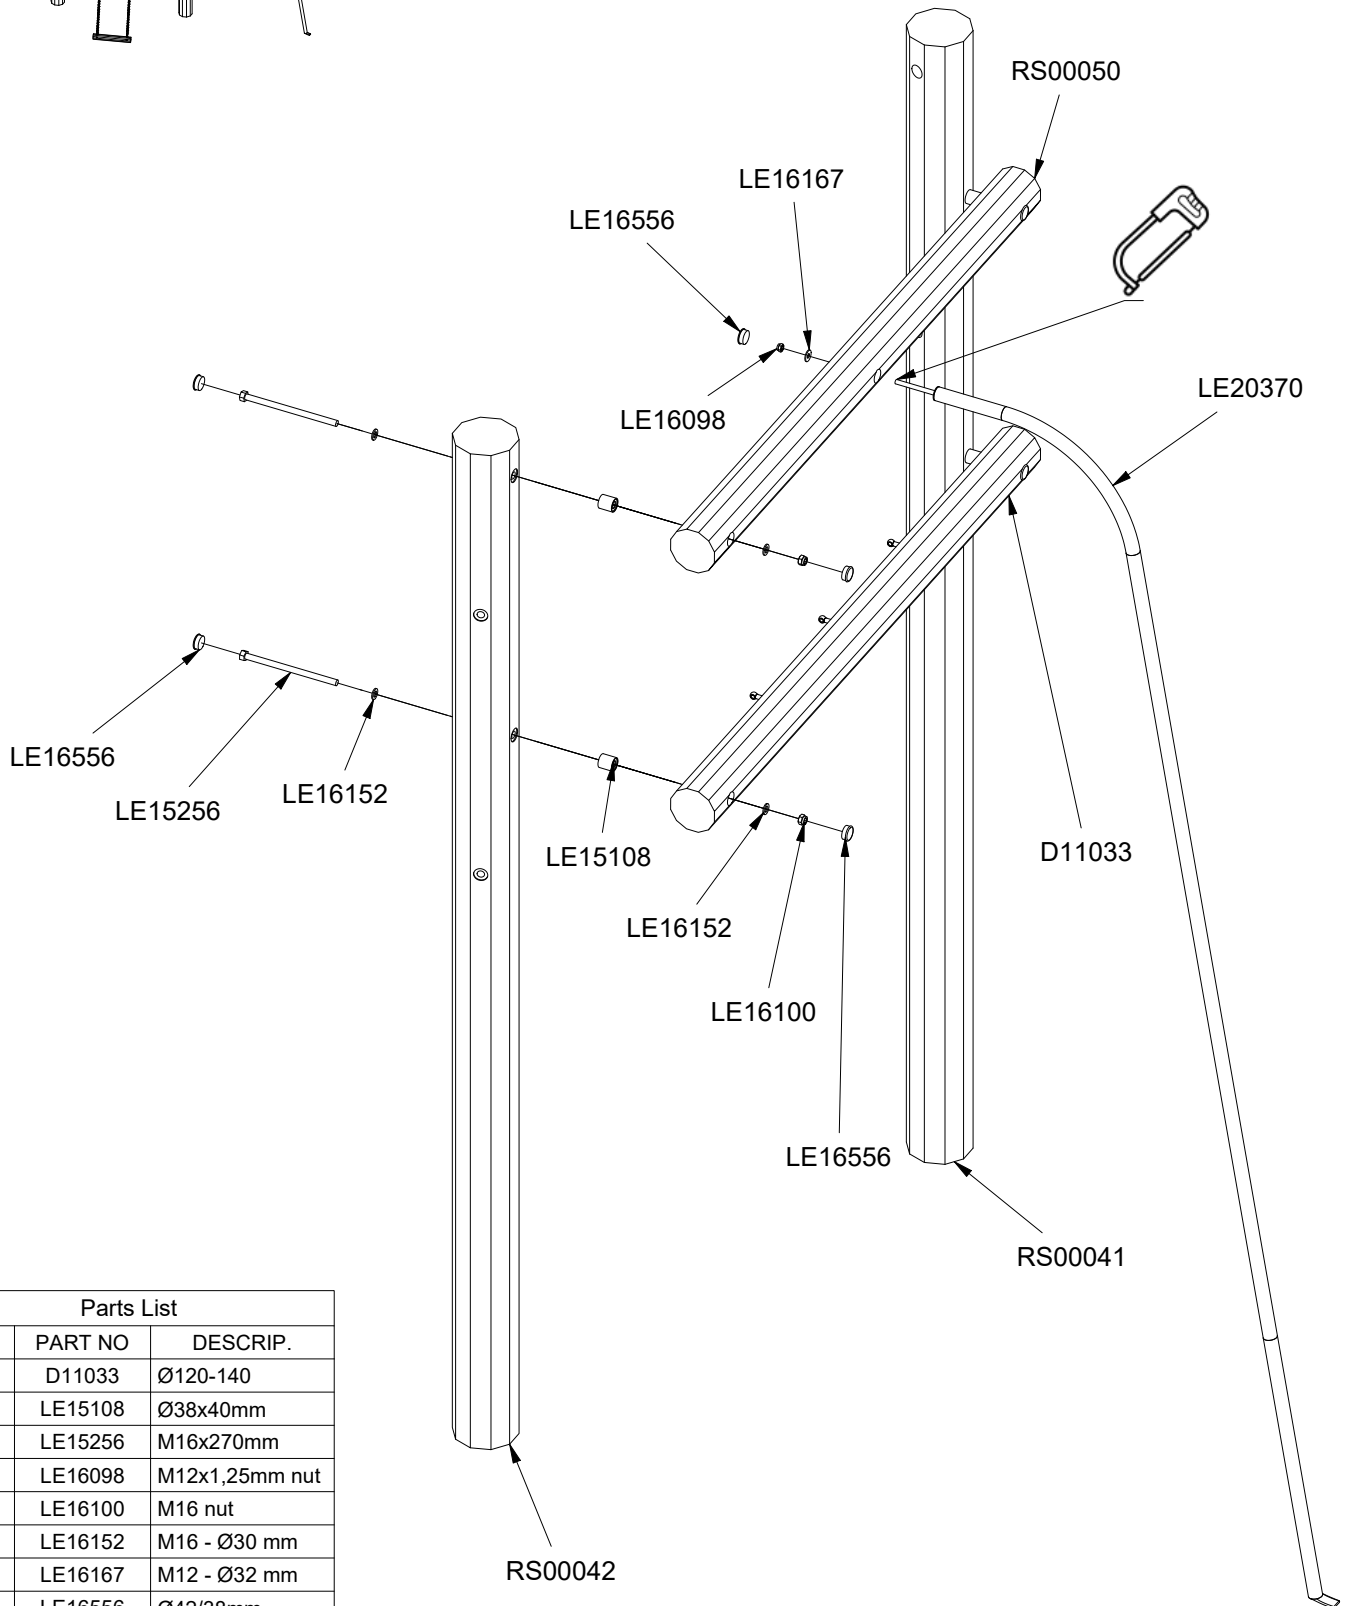

~0,27 m³

Ø18x364cm

78 kg

| Parts List | | |
|------------|---------|------------------------|
| QTY | PART NO | DESCRIP. |
| 1 | RS00040 | Ø160-180 |
| 1 | RS00041 | Ø160-180 |
| 1 | RS00042 | Ø160-180 |
| 1 | RS00043 | Ø160-180 |
| 1 | RS00044 | Ø160-180 |
| 2 | D11033 | Ø120-140 |
| 1 | D11034 | Ø120-140 |
| 1 | D11035 | Ø120-140 |
| 1 | D11036 | Ø120-140 |
| 1 | D11773 | Ø120-140 |
| 2 | RS00045 | Ø120-140 |
| 1 | RS00050 | Ø120-140 |
| 1 | RS00052 | Ø120-140 |
| 1 | D12013 | Taifun rope, assembled |
| 1 | D11978 | Taifun |
| 1 | LE26002 | Taifun |
| 1 | LE20370 | Sliding pole |
| 1 | LE20372 | Slide tubes |
| 1 | D10021 | Ladder |

LE20404U
LE20404

Parts List

| QTY | PART NO | DESCRIP. |
|-----|---------|----------------|
| 1 | D11033 | Ø120-140 |
| 4 | LE15108 | Ø38x40mm |
| 4 | LE15256 | M16x270mm |
| 1 | LE16098 | M12x1,25mm nut |
| 4 | LE16100 | M16 nut |
| 8 | LE16152 | M16 - Ø30 mm |
| 1 | LE16167 | M12 - Ø32 mm |
| 9 | LE16556 | Ø42/38mm |
| 1 | LE20370 | Sliding pole |
| 1 | RS00041 | Ø160-180 |
| 1 | RS00042 | Ø160-180 |
| 1 | RS00050 | Ø120-140 |

Parts List

| QTY | PART NO | DESCRIP. |
|-----|---------|--------------------|
| 1 | D11034 | Ø120-140 |
| 1 | D11978 | Taifun |
| 3 | LE13100 | Shackle |
| 4 | LE15108 | Ø38x40mm |
| 4 | LE15256 | M16x270mm |
| 4 | LE16100 | M16 nut |
| 8 | LE16152 | M16 - Ø30 mm |
| 3 | LE16502 | Spacer 6mm |
| 8 | LE16556 | Ø42/38mm |
| 1 | LE16601 | Loctite 5ml (Glue) |
| 1 | RS00040 | Ø160-180 |
| 1 | RS00041 | Ø160-180 |
| 1 | RS00045 | Ø120-140 |

| Parts List | | |
|------------|---------|----------------|
| QTY | PART NO | DESCRIP. |
| 1 | D11036 | Ø120-140 |
| 4 | LE15108 | Ø38x40mm |
| 4 | LE15256 | M16x270mm |
| 1 | LE16098 | M12x1,25mm nut |
| 4 | LE16100 | M16 nut |
| 8 | LE16152 | M16 - Ø30 mm |
| 1 | LE16167 | M12 - Ø32 mm |
| 9 | LE16556 | Ø42/38mm |
| 1 | LE20372 | Slide tubes |
| 1 | RS00040 | Ø160-180 |
| 1 | RS00044 | Ø160-180 |
| 1 | RS00045 | Ø120-140 |