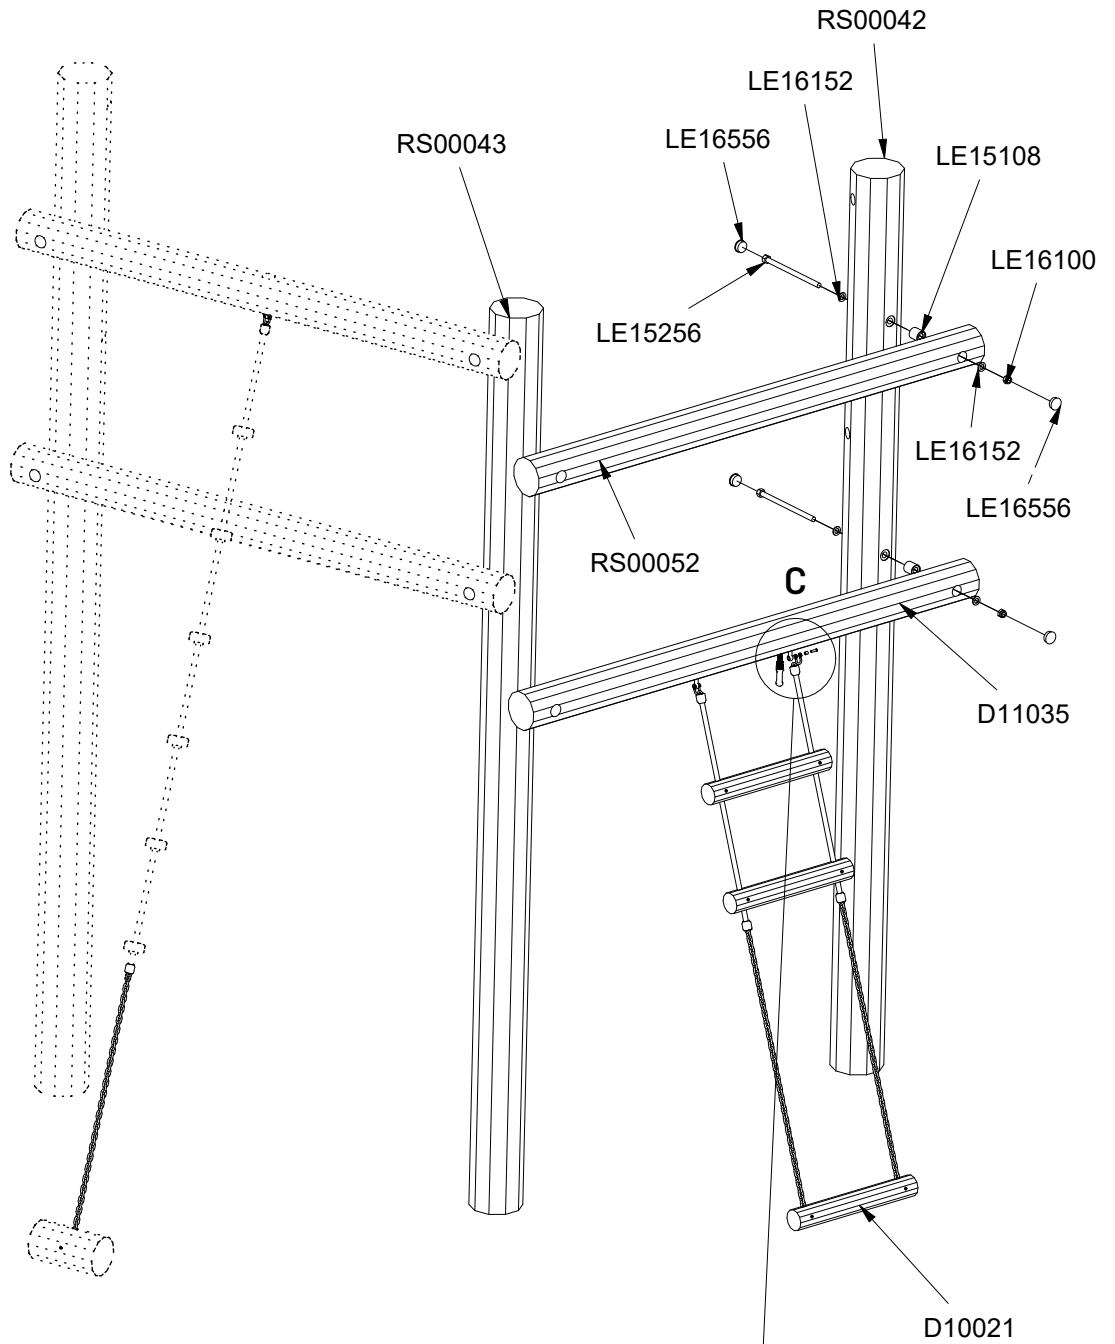

Parts List		
QTY	PART NO	DESCRIP.
1	D10021	Ladder
1	D11035	Ø120-140
2	LE13100	Shackle
4	LE15108	Ø38x40mm
4	LE15256	M16x270mm
4	LE16100	M16 nut
8	LE16152	M16 - Ø30 mm
2	LE16502	Spacer 6mm
8	LE16556	Ø42/38mm
1	LE16601	Locktite 5ml (Glue)
1	RS00042	Ø160-180
1	RS00043	Ø160-180
1	RS00052	Ø120-140