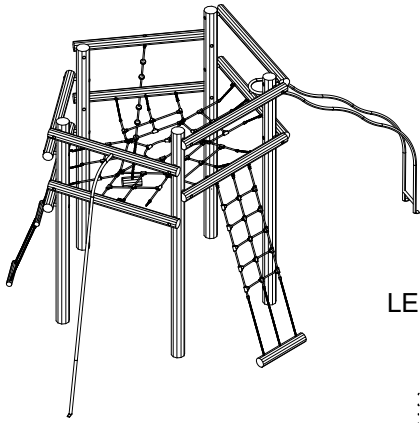

LE20404U
LE20404

Parts List		
QTY	PART NO	DESCRIP.
1	D11033	Ø120-140
1	D11773	Ø120-140
1	D12013	Taifun rope, assembled
1	LE13100	Shackle
4	LE15108	Ø38x40mm
4	LE15256	M16x270mm
4	LE16100	M16 nut
8	LE16152	M16 - Ø30 mm
1	LE16502	Spacer 6mm
8	LE16556	Ø42/38mm
1	LE16601	Loctite 5ml (Glue)
1	RS00043	Ø160-180
1	RS00044	Ø160-180