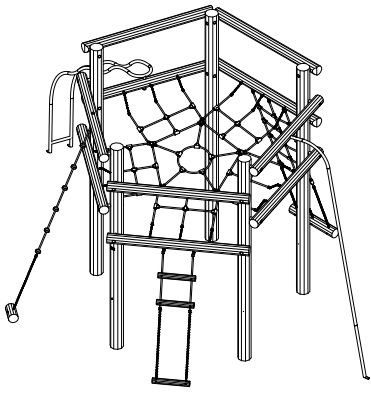

~0,27 m³

Ø18x364cm

78 kg

| Parts List | | |
|------------|---------|------------------------|
| QTY | PART NO | DESCRIP. |
| 1 | RS00040 | Ø160-180 |
| 1 | RS00041 | Ø160-180 |
| 1 | RS00042 | Ø160-180 |
| 1 | RS00043 | Ø160-180 |
| 1 | RS00044 | Ø160-180 |
| 2 | D11033 | Ø120-140 |
| 1 | D11034 | Ø120-140 |
| 1 | D11035 | Ø120-140 |
| 1 | D11036 | Ø120-140 |
| 1 | D11773 | Ø120-140 |
| 2 | RS00045 | Ø120-140 |
| 1 | RS00050 | Ø120-140 |
| 1 | RS00052 | Ø120-140 |
| 1 | D12013 | Taifun rope, assembled |
| 1 | D11978 | Taifun |
| 1 | LE26002 | Taifun |
| 1 | LE20370 | Sliding pole |
| 1 | LE20372 | Slide tubes |
| 1 | D10021 | Ladder |

LE20404U
LE20404

Parts List

| QTY | PART NO | DESCRIP. |
|-----|---------|----------------|
| 1 | D11033 | Ø120-140 |
| 4 | LE15108 | Ø38x40mm |
| 4 | LE15256 | M16x270mm |
| 1 | LE16098 | M12x1,25mm nut |
| 4 | LE16100 | M16 nut |
| 8 | LE16152 | M16 - Ø30 mm |
| 1 | LE16167 | M12 - Ø32 mm |
| 9 | LE16556 | Ø42/38mm |
| 1 | LE20370 | Sliding pole |
| 1 | RS00041 | Ø160-180 |
| 1 | RS00042 | Ø160-180 |
| 1 | RS00050 | Ø120-140 |