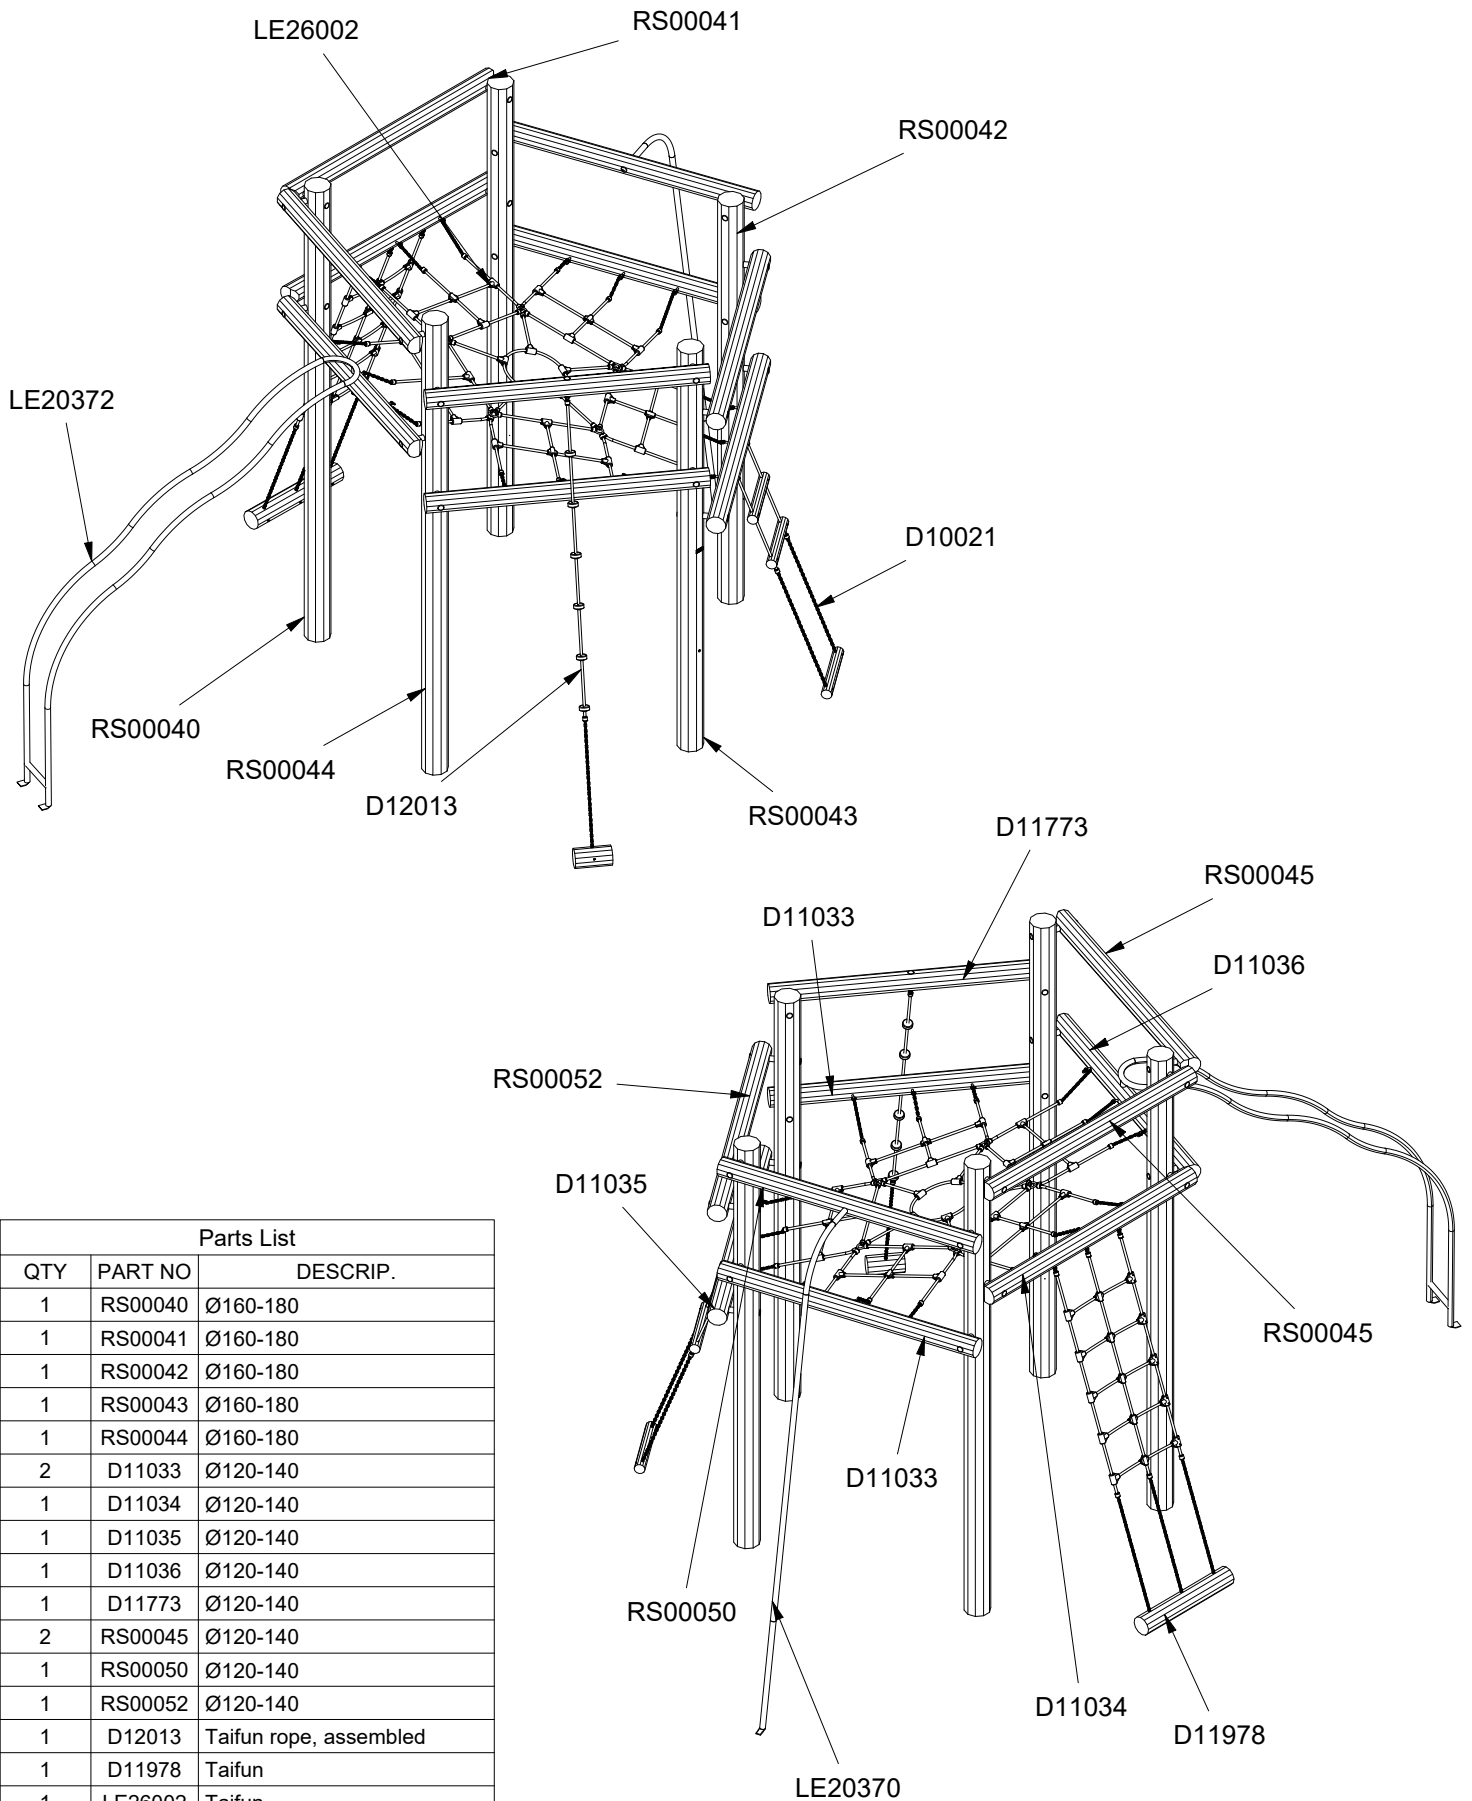

LE20404U
LE20404

1/11

LE20404U
LE20404

2

15h

42 m²

9 x 6,8 x 2,9 m

~725 kg

~0,27 m³

Ø18x364cm

78 kg

| Parts List | | |
|------------|---------|------------------------|
| QTY | PART NO | DESCRIP. |
| 1 | RS00040 | Ø160-180 |
| 1 | RS00041 | Ø160-180 |
| 1 | RS00042 | Ø160-180 |
| 1 | RS00043 | Ø160-180 |
| 1 | RS00044 | Ø160-180 |
| 2 | D11033 | Ø120-140 |
| 1 | D11034 | Ø120-140 |
| 1 | D11035 | Ø120-140 |
| 1 | D11036 | Ø120-140 |
| 1 | D11773 | Ø120-140 |
| 2 | RS00045 | Ø120-140 |
| 1 | RS00050 | Ø120-140 |
| 1 | RS00052 | Ø120-140 |
| 1 | D12013 | Taifun rope, assembled |
| 1 | D11978 | Taifun |
| 1 | LE26002 | Taifun |
| 1 | LE20370 | Sliding pole |
| 1 | LE20372 | Slide tubes |
| 1 | D10021 | Ladder |

LE20404U
LE20404

Parts List

| QTY | PART NO | DESCRIP. |
|-----|---------|----------------|
| 1 | D11033 | Ø120-140 |
| 4 | LE15108 | Ø38x40mm |
| 4 | LE15256 | M16x270mm |
| 1 | LE16098 | M12x1,25mm nut |
| 4 | LE16100 | M16 nut |
| 8 | LE16152 | M16 - Ø30 mm |
| 1 | LE16167 | M12 - Ø32 mm |
| 9 | LE16556 | Ø42/38mm |
| 1 | LE20370 | Sliding pole |
| 1 | RS00041 | Ø160-180 |
| 1 | RS00042 | Ø160-180 |
| 1 | RS00050 | Ø120-140 |

| Parts List | | |
|------------|---------|----------------|
| QTY | PART NO | DESCRIP. |
| 1 | D11036 | Ø120-140 |
| 4 | LE15108 | Ø38x40mm |
| 4 | LE15256 | M16x270mm |
| 1 | LE16098 | M12x1,25mm nut |
| 4 | LE16100 | M16 nut |
| 8 | LE16152 | M16 - Ø30 mm |
| 1 | LE16167 | M12 - Ø32 mm |
| 9 | LE16556 | Ø42/38mm |
| 1 | LE20372 | Slide tubes |
| 1 | RS00040 | Ø160-180 |
| 1 | RS00044 | Ø160-180 |
| 1 | RS00045 | Ø120-140 |