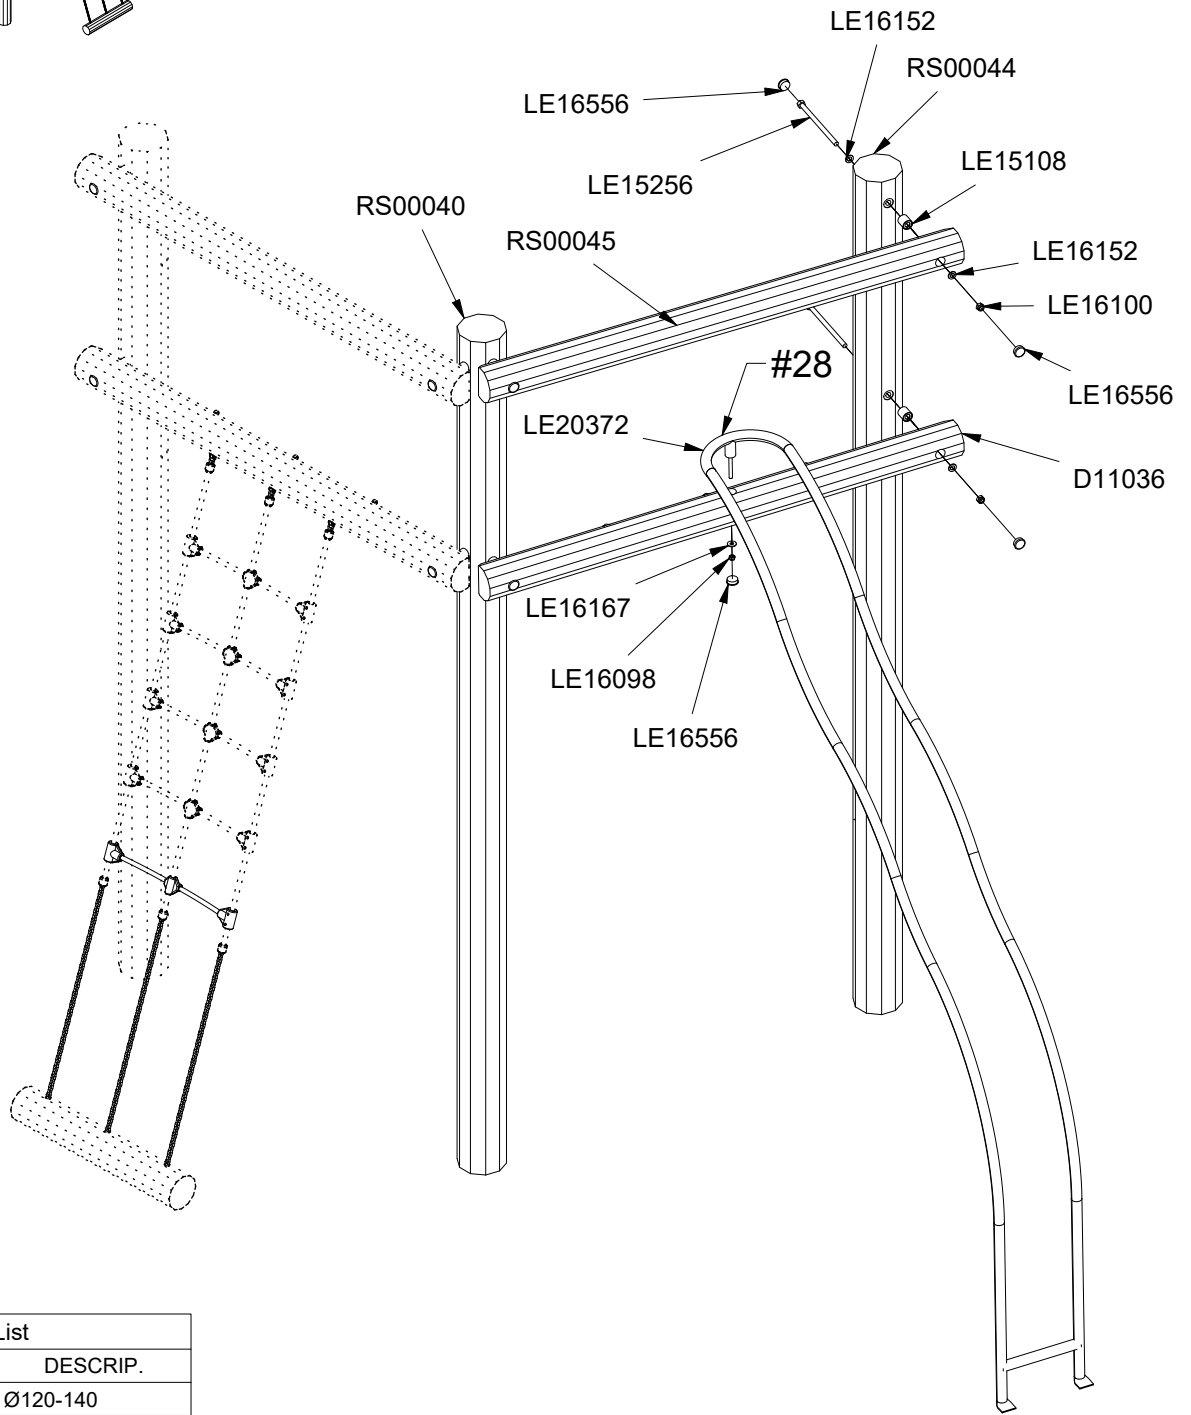

~0,27 m³

Ø18x364cm

78 kg

| Parts List | | |
|------------|---------|------------------------|
| QTY | PART NO | DESCRIP. |
| 1 | RS00040 | Ø160-180 |
| 1 | RS00041 | Ø160-180 |
| 1 | RS00042 | Ø160-180 |
| 1 | RS00043 | Ø160-180 |
| 1 | RS00044 | Ø160-180 |
| 2 | D11033 | Ø120-140 |
| 1 | D11034 | Ø120-140 |
| 1 | D11035 | Ø120-140 |
| 1 | D11036 | Ø120-140 |
| 1 | D11773 | Ø120-140 |
| 2 | RS00045 | Ø120-140 |
| 1 | RS00050 | Ø120-140 |
| 1 | RS00052 | Ø120-140 |
| 1 | D12013 | Taifun rope, assembled |
| 1 | D11978 | Taifun |
| 1 | LE26002 | Taifun |
| 1 | LE20370 | Sliding pole |
| 1 | LE20372 | Slide tubes |
| 1 | D10021 | Ladder |

LE20404U
LE20404

Parts List

| QTY | PART NO | DESCRIP. |
|-----|---------|----------------|
| 1 | D11033 | Ø120-140 |
| 4 | LE15108 | Ø38x40mm |
| 4 | LE15256 | M16x270mm |
| 1 | LE16098 | M12x1,25mm nut |
| 4 | LE16100 | M16 nut |
| 8 | LE16152 | M16 - Ø30 mm |
| 1 | LE16167 | M12 - Ø32 mm |
| 9 | LE16556 | Ø42/38mm |
| 1 | LE20370 | Sliding pole |
| 1 | RS00041 | Ø160-180 |
| 1 | RS00042 | Ø160-180 |
| 1 | RS00050 | Ø120-140 |

Parts List

| QTY | PART NO | DESCRIP. |
|-----|---------|--------------------|
| 1 | D11034 | Ø120-140 |
| 1 | D11978 | Taifun |
| 3 | LE13100 | Shackle |
| 4 | LE15108 | Ø38x40mm |
| 4 | LE15256 | M16x270mm |
| 4 | LE16100 | M16 nut |
| 8 | LE16152 | M16 - Ø30 mm |
| 3 | LE16502 | Spacer 6mm |
| 8 | LE16556 | Ø42/38mm |
| 1 | LE16601 | Loctite 5ml (Glue) |
| 1 | RS00040 | Ø160-180 |
| 1 | RS00041 | Ø160-180 |
| 1 | RS00045 | Ø120-140 |

| Parts List | | |
|------------|---------|----------------|
| QTY | PART NO | DESCRIP. |
| 1 | D11036 | Ø120-140 |
| 4 | LE15108 | Ø38x40mm |
| 4 | LE15256 | M16x270mm |
| 1 | LE16098 | M12x1,25mm nut |
| 4 | LE16100 | M16 nut |
| 8 | LE16152 | M16 - Ø30 mm |
| 1 | LE16167 | M12 - Ø32 mm |
| 9 | LE16556 | Ø42/38mm |
| 1 | LE20372 | Slide tubes |
| 1 | RS00040 | Ø160-180 |
| 1 | RS00044 | Ø160-180 |
| 1 | RS00045 | Ø120-140 |