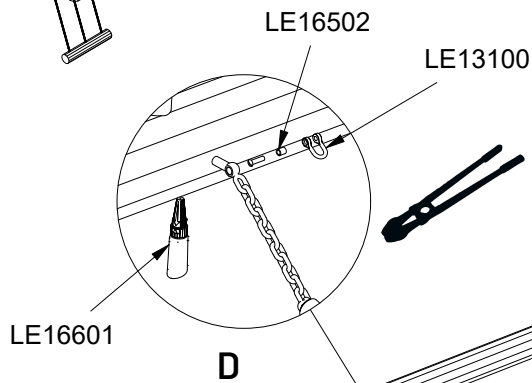

LE20404U
LE20404

LE16601

LE16502

LE13100

D