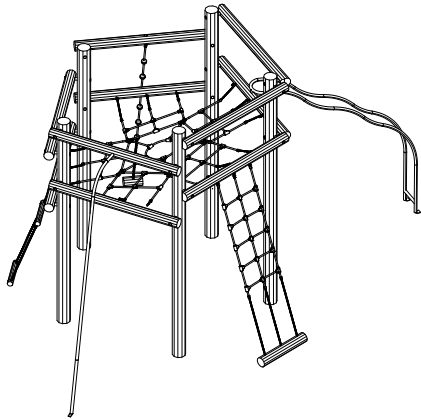

~0,27 m³

Ø18x364cm

78 kg

| Parts List | | |
|------------|---------|------------------------|
| QTY | PART NO | DESCRIP. |
| 1 | RS00040 | Ø160-180 |
| 1 | RS00041 | Ø160-180 |
| 1 | RS00042 | Ø160-180 |
| 1 | RS00043 | Ø160-180 |
| 1 | RS00044 | Ø160-180 |
| 2 | D11033 | Ø120-140 |
| 1 | D11034 | Ø120-140 |
| 1 | D11035 | Ø120-140 |
| 1 | D11036 | Ø120-140 |
| 1 | D11773 | Ø120-140 |
| 2 | RS00045 | Ø120-140 |
| 1 | RS00050 | Ø120-140 |
| 1 | RS00052 | Ø120-140 |
| 1 | D12013 | Taifun rope, assembled |
| 1 | D11978 | Taifun |
| 1 | LE26002 | Taifun |
| 1 | LE20370 | Sliding pole |
| 1 | LE20372 | Slide tubes |
| 1 | D10021 | Ladder |

LE20404U
LE20404

Parts List

| QTY | PART NO | DESCRIP. |
|-----|---------|----------------|
| 1 | D11033 | Ø120-140 |
| 4 | LE15108 | Ø38x40mm |
| 4 | LE15256 | M16x270mm |
| 1 | LE16098 | M12x1,25mm nut |
| 4 | LE16100 | M16 nut |
| 8 | LE16152 | M16 - Ø30 mm |
| 1 | LE16167 | M12 - Ø32 mm |
| 9 | LE16556 | Ø42/38mm |
| 1 | LE20370 | Sliding pole |
| 1 | RS00041 | Ø160-180 |
| 1 | RS00042 | Ø160-180 |
| 1 | RS00050 | Ø120-140 |