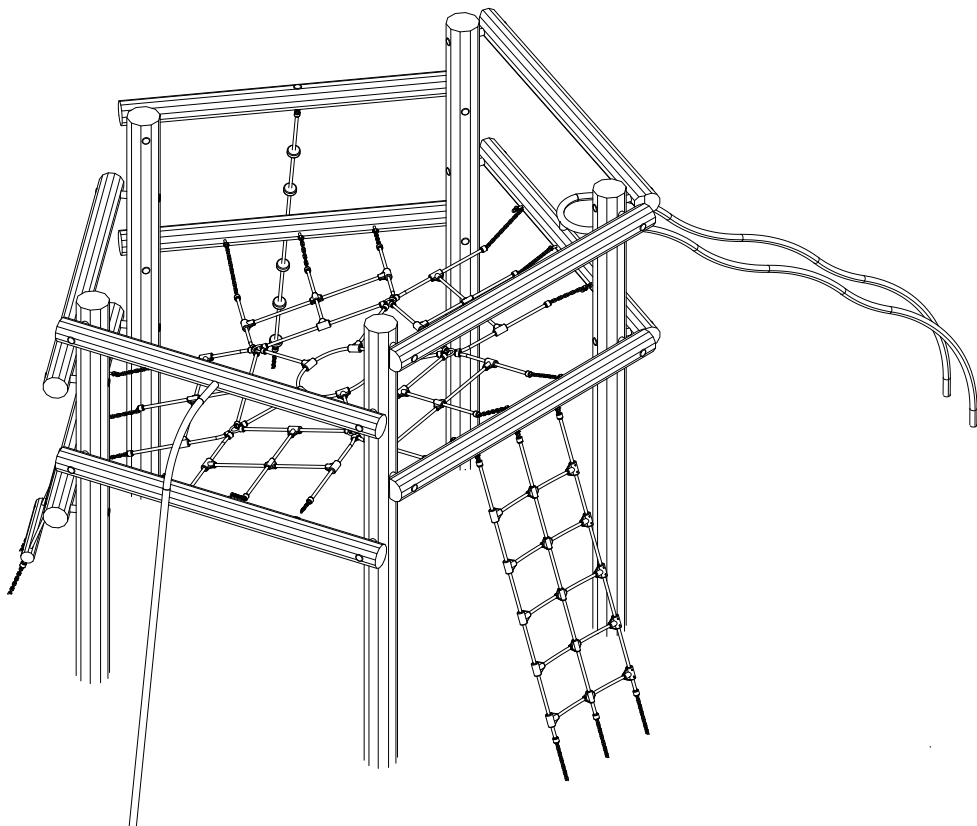

LE20404U
LE20404

1/11

LE20404U
LE20404

2

15h

42 m²

9 x 6,8 x 2,9 m

~725 kg

~0,27 m³

Ø18x364cm

78 kg

| Parts List | | |
|------------|---------|------------------------|
| QTY | PART NO | DESCRIP. |
| 1 | RS00040 | Ø160-180 |
| 1 | RS00041 | Ø160-180 |
| 1 | RS00042 | Ø160-180 |
| 1 | RS00043 | Ø160-180 |
| 1 | RS00044 | Ø160-180 |
| 2 | D11033 | Ø120-140 |
| 1 | D11034 | Ø120-140 |
| 1 | D11035 | Ø120-140 |
| 1 | D11036 | Ø120-140 |
| 1 | D11773 | Ø120-140 |
| 2 | RS00045 | Ø120-140 |
| 1 | RS00050 | Ø120-140 |
| 1 | RS00052 | Ø120-140 |
| 1 | D12013 | Taifun rope, assembled |
| 1 | D11978 | Taifun |
| 1 | LE26002 | Taifun |
| 1 | LE20370 | Sliding pole |
| 1 | LE20372 | Slide tubes |
| 1 | D10021 | Ladder |

LE20404U
LE20404

Parts List

| QTY | PART NO | DESCRIP. |
|-----|---------|----------------|
| 1 | D11033 | Ø120-140 |
| 4 | LE15108 | Ø38x40mm |
| 4 | LE15256 | M16x270mm |
| 1 | LE16098 | M12x1,25mm nut |
| 4 | LE16100 | M16 nut |
| 8 | LE16152 | M16 - Ø30 mm |
| 1 | LE16167 | M12 - Ø32 mm |
| 9 | LE16556 | Ø42/38mm |
| 1 | LE20370 | Sliding pole |
| 1 | RS00041 | Ø160-180 |
| 1 | RS00042 | Ø160-180 |
| 1 | RS00050 | Ø120-140 |