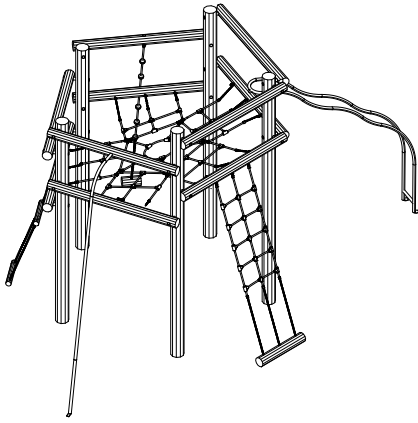

~0,27 m³

Ø18x364cm

78 kg

| Parts List | | |
|------------|---------|------------------------|
| QTY | PART NO | DESCRIP. |
| 1 | RS00040 | Ø160-180 |
| 1 | RS00041 | Ø160-180 |
| 1 | RS00042 | Ø160-180 |
| 1 | RS00043 | Ø160-180 |
| 1 | RS00044 | Ø160-180 |
| 2 | D11033 | Ø120-140 |
| 1 | D11034 | Ø120-140 |
| 1 | D11035 | Ø120-140 |
| 1 | D11036 | Ø120-140 |
| 1 | D11773 | Ø120-140 |
| 2 | RS00045 | Ø120-140 |
| 1 | RS00050 | Ø120-140 |
| 1 | RS00052 | Ø120-140 |
| 1 | D12013 | Taifun rope, assembled |
| 1 | D11978 | Taifun |
| 1 | LE26002 | Taifun |
| 1 | LE20370 | Sliding pole |
| 1 | LE20372 | Slide tubes |
| 1 | D10021 | Ladder |

LE20404U
LE20404

Parts List

| QTY | PART NO | DESCRIP. |
|-----|---------|----------------|
| 1 | D11033 | Ø120-140 |
| 4 | LE15108 | Ø38x40mm |
| 4 | LE15256 | M16x270mm |
| 1 | LE16098 | M12x1,25mm nut |
| 4 | LE16100 | M16 nut |
| 8 | LE16152 | M16 - Ø30 mm |
| 1 | LE16167 | M12 - Ø32 mm |
| 9 | LE16556 | Ø42/38mm |
| 1 | LE20370 | Sliding pole |
| 1 | RS00041 | Ø160-180 |
| 1 | RS00042 | Ø160-180 |
| 1 | RS00050 | Ø120-140 |

Parts List

| QTY | PART NO | DESCRIP. |
|-----|---------|--------------------|
| 1 | D11034 | Ø120-140 |
| 1 | D11978 | Taifun |
| 3 | LE13100 | Shackle |
| 4 | LE15108 | Ø38x40mm |
| 4 | LE15256 | M16x270mm |
| 4 | LE16100 | M16 nut |
| 8 | LE16152 | M16 - Ø30 mm |
| 3 | LE16502 | Spacer 6mm |
| 8 | LE16556 | Ø42/38mm |
| 1 | LE16601 | Loctite 5ml (Glue) |
| 1 | RS00040 | Ø160-180 |
| 1 | RS00041 | Ø160-180 |
| 1 | RS00045 | Ø120-140 |