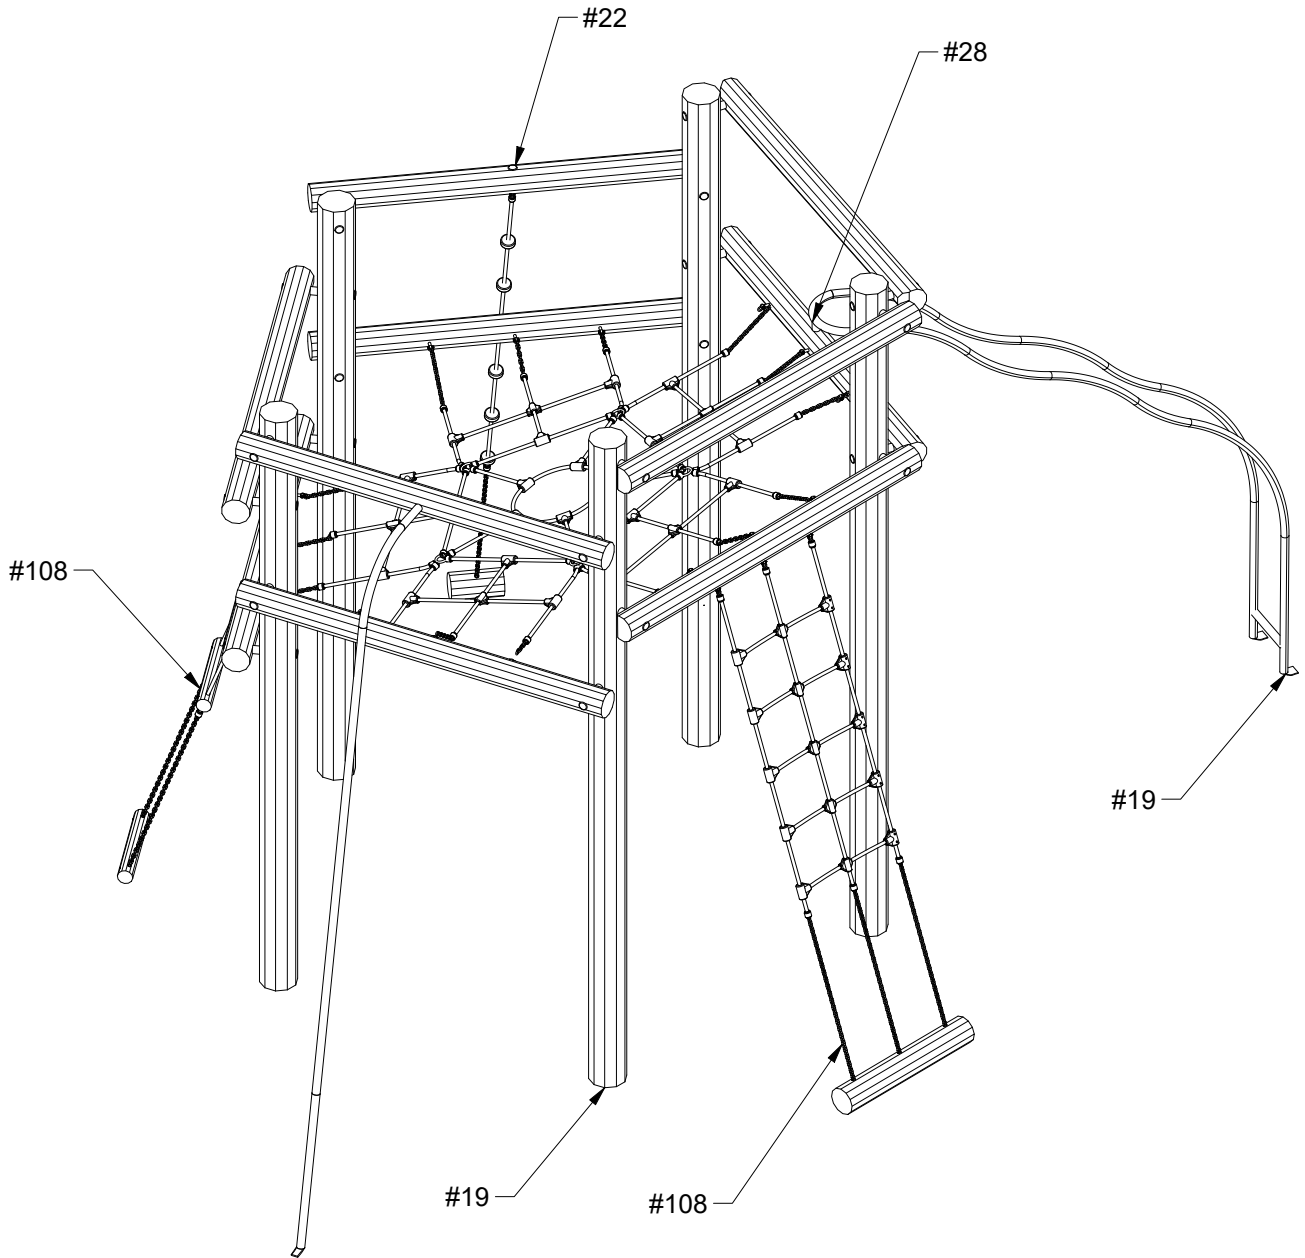

LE20404U
LE20404

1/11

LE20404U
LE20404

2

15h

42 m²

9 x 6,8 x 2,9 m

~725 kg

~0,27 m³

Ø18x364cm

78 kg

| Parts List | | |
|------------|---------|------------------------|
| QTY | PART NO | DESCRIP. |
| 1 | RS00040 | Ø160-180 |
| 1 | RS00041 | Ø160-180 |
| 1 | RS00042 | Ø160-180 |
| 1 | RS00043 | Ø160-180 |
| 1 | RS00044 | Ø160-180 |
| 2 | D11033 | Ø120-140 |
| 1 | D11034 | Ø120-140 |
| 1 | D11035 | Ø120-140 |
| 1 | D11036 | Ø120-140 |
| 1 | D11773 | Ø120-140 |
| 2 | RS00045 | Ø120-140 |
| 1 | RS00050 | Ø120-140 |
| 1 | RS00052 | Ø120-140 |
| 1 | D12013 | Taifun rope, assembled |
| 1 | D11978 | Taifun |
| 1 | LE26002 | Taifun |
| 1 | LE20370 | Sliding pole |
| 1 | LE20372 | Slide tubes |
| 1 | D10021 | Ladder |

LE20404U
LE20404

Parts List

| QTY | PART NO | DESCRIP. |
|-----|---------|----------------|
| 1 | D11033 | Ø120-140 |
| 4 | LE15108 | Ø38x40mm |
| 4 | LE15256 | M16x270mm |
| 1 | LE16098 | M12x1,25mm nut |
| 4 | LE16100 | M16 nut |
| 8 | LE16152 | M16 - Ø30 mm |
| 1 | LE16167 | M12 - Ø32 mm |
| 9 | LE16556 | Ø42/38mm |
| 1 | LE20370 | Sliding pole |
| 1 | RS00041 | Ø160-180 |
| 1 | RS00042 | Ø160-180 |
| 1 | RS00050 | Ø120-140 |

| Parts List | | |
|------------|---------|----------------|
| QTY | PART NO | DESCRIP. |
| 1 | D11036 | Ø120-140 |
| 4 | LE15108 | Ø38x40mm |
| 4 | LE15256 | M16x270mm |
| 1 | LE16098 | M12x1,25mm nut |
| 4 | LE16100 | M16 nut |
| 8 | LE16152 | M16 - Ø30 mm |
| 1 | LE16167 | M12 - Ø32 mm |
| 9 | LE16556 | Ø42/38mm |
| 1 | LE20372 | Slide tubes |
| 1 | RS00040 | Ø160-180 |
| 1 | RS00044 | Ø160-180 |
| 1 | RS00045 | Ø120-140 |