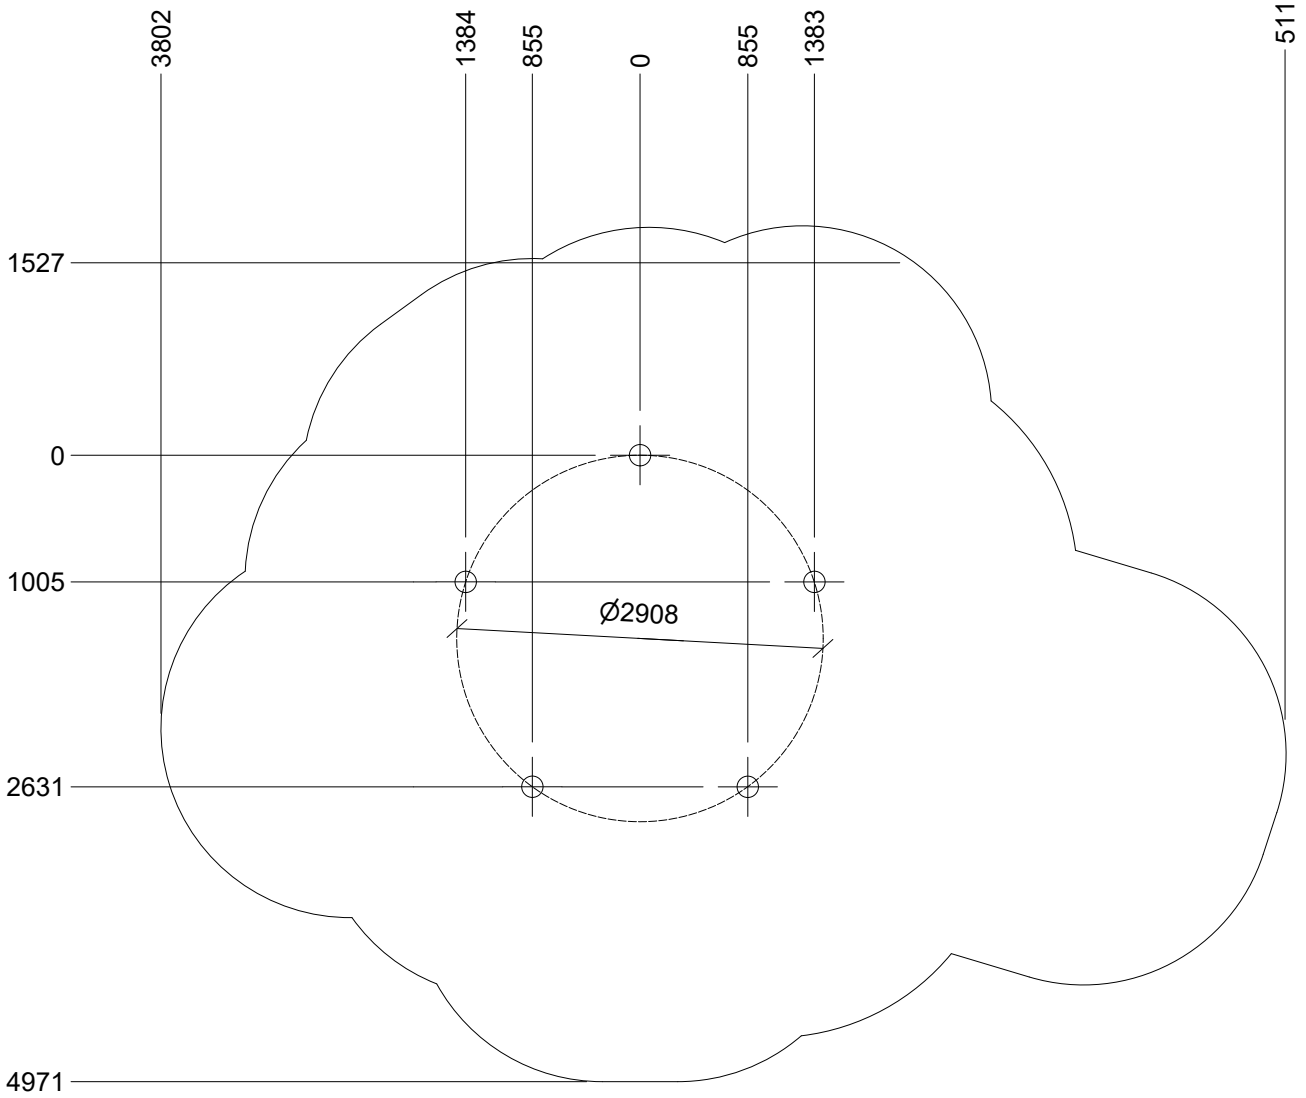

LE20404U
LE20404

1/11

LE20404U
LE20404

2

15h

42 m²

9 x 6,8 x 2,9 m

~725 kg

~0,27 m³

Ø18x364cm

78 kg

| Parts List | | |
|------------|---------|------------------------|
| QTY | PART NO | DESCRIP. |
| 1 | RS00040 | Ø160-180 |
| 1 | RS00041 | Ø160-180 |
| 1 | RS00042 | Ø160-180 |
| 1 | RS00043 | Ø160-180 |
| 1 | RS00044 | Ø160-180 |
| 2 | D11033 | Ø120-140 |
| 1 | D11034 | Ø120-140 |
| 1 | D11035 | Ø120-140 |
| 1 | D11036 | Ø120-140 |
| 1 | D11773 | Ø120-140 |
| 2 | RS00045 | Ø120-140 |
| 1 | RS00050 | Ø120-140 |
| 1 | RS00052 | Ø120-140 |
| 1 | D12013 | Taifun rope, assembled |
| 1 | D11978 | Taifun |
| 1 | LE26002 | Taifun |
| 1 | LE20370 | Sliding pole |
| 1 | LE20372 | Slide tubes |
| 1 | D10021 | Ladder |

LE20404U
LE20404

Parts List

| QTY | PART NO | DESCRIP. |
|-----|---------|----------------|
| 1 | D11033 | Ø120-140 |
| 4 | LE15108 | Ø38x40mm |
| 4 | LE15256 | M16x270mm |
| 1 | LE16098 | M12x1,25mm nut |
| 4 | LE16100 | M16 nut |
| 8 | LE16152 | M16 - Ø30 mm |
| 1 | LE16167 | M12 - Ø32 mm |
| 9 | LE16556 | Ø42/38mm |
| 1 | LE20370 | Sliding pole |
| 1 | RS00041 | Ø160-180 |
| 1 | RS00042 | Ø160-180 |
| 1 | RS00050 | Ø120-140 |