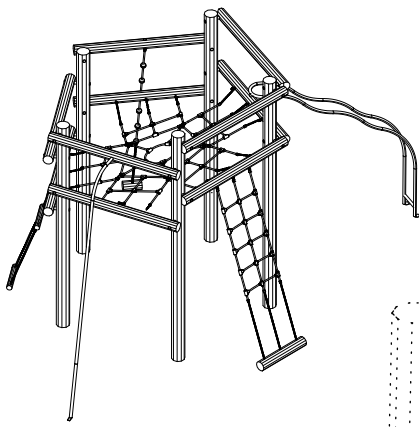

Parts List		
QTY	PART NO	DESCRIP.
1	D10021	Ladder
1	D11035	Ø120-140
2	LE13100	Shackle
4	LE15108	Ø38x40mm
4	LE15256	M16x270mm
4	LE16100	M16 nut
8	LE16152	M16 - Ø30 mm
2	LE16502	Spacer 6mm
8	LE16556	Ø42/38mm
1	LE16601	Locktite 5ml (Glue)
1	RS00042	Ø160-180
1	RS00043	Ø160-180
1	RS00052	Ø120-140