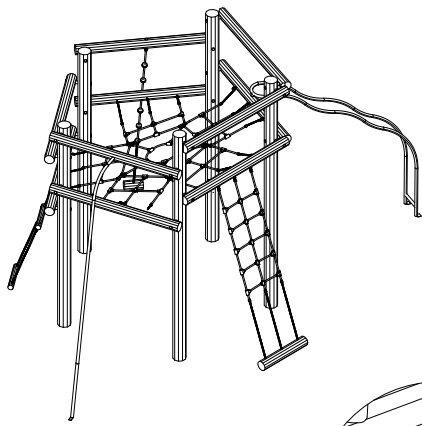

LE20404U
LE20404

LE16601

LE16502

LE13100

D