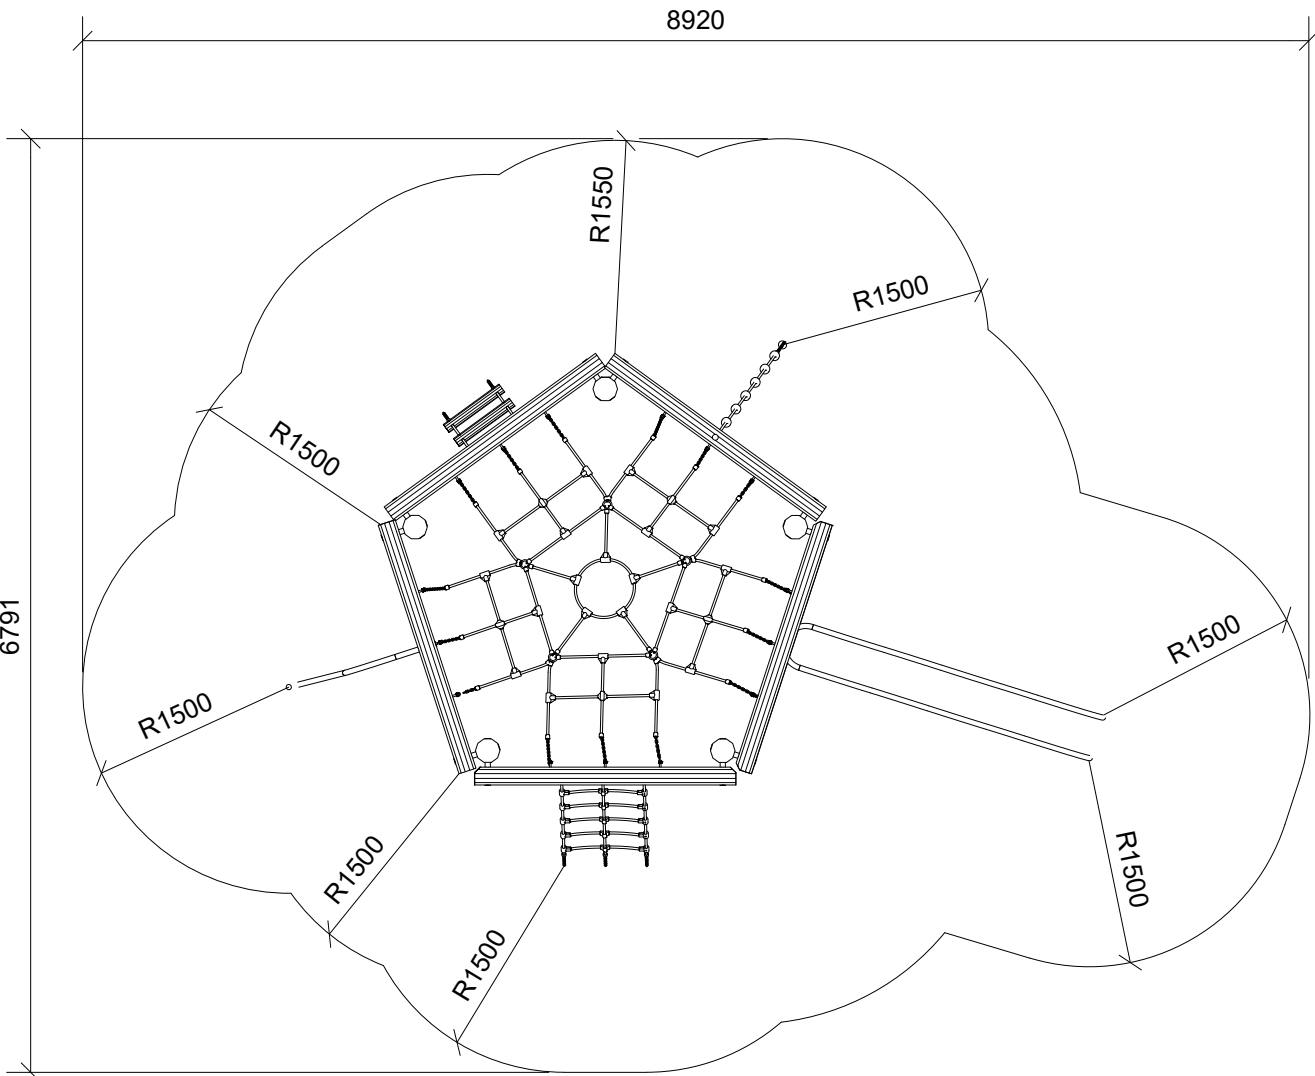

LE20404U
LE20404

1/11

LE20404U
LE20404

2

15h

42 m²

9 x 6,8 x 2,9 m

~725 kg

~0,27 m³

Ø18x364cm

78 kg

| Parts List | | |
|------------|---------|------------------------|
| QTY | PART NO | DESCRIP. |
| 1 | RS00040 | Ø160-180 |
| 1 | RS00041 | Ø160-180 |
| 1 | RS00042 | Ø160-180 |
| 1 | RS00043 | Ø160-180 |
| 1 | RS00044 | Ø160-180 |
| 2 | D11033 | Ø120-140 |
| 1 | D11034 | Ø120-140 |
| 1 | D11035 | Ø120-140 |
| 1 | D11036 | Ø120-140 |
| 1 | D11773 | Ø120-140 |
| 2 | RS00045 | Ø120-140 |
| 1 | RS00050 | Ø120-140 |
| 1 | RS00052 | Ø120-140 |
| 1 | D12013 | Taifun rope, assembled |
| 1 | D11978 | Taifun |
| 1 | LE26002 | Taifun |
| 1 | LE20370 | Sliding pole |
| 1 | LE20372 | Slide tubes |
| 1 | D10021 | Ladder |

LE20404U
LE20404

Parts List

| QTY | PART NO | DESCRIP. |
|-----|---------|----------------|
| 1 | D11033 | Ø120-140 |
| 4 | LE15108 | Ø38x40mm |
| 4 | LE15256 | M16x270mm |
| 1 | LE16098 | M12x1,25mm nut |
| 4 | LE16100 | M16 nut |
| 8 | LE16152 | M16 - Ø30 mm |
| 1 | LE16167 | M12 - Ø32 mm |
| 9 | LE16556 | Ø42/38mm |
| 1 | LE20370 | Sliding pole |
| 1 | RS00041 | Ø160-180 |
| 1 | RS00042 | Ø160-180 |
| 1 | RS00050 | Ø120-140 |

| Parts List | | |
|------------|---------|----------------|
| QTY | PART NO | DESCRIP. |
| 1 | D11036 | Ø120-140 |
| 4 | LE15108 | Ø38x40mm |
| 4 | LE15256 | M16x270mm |
| 1 | LE16098 | M12x1,25mm nut |
| 4 | LE16100 | M16 nut |
| 8 | LE16152 | M16 - Ø30 mm |
| 1 | LE16167 | M12 - Ø32 mm |
| 9 | LE16556 | Ø42/38mm |
| 1 | LE20372 | Slide tubes |
| 1 | RS00040 | Ø160-180 |
| 1 | RS00044 | Ø160-180 |
| 1 | RS00045 | Ø120-140 |