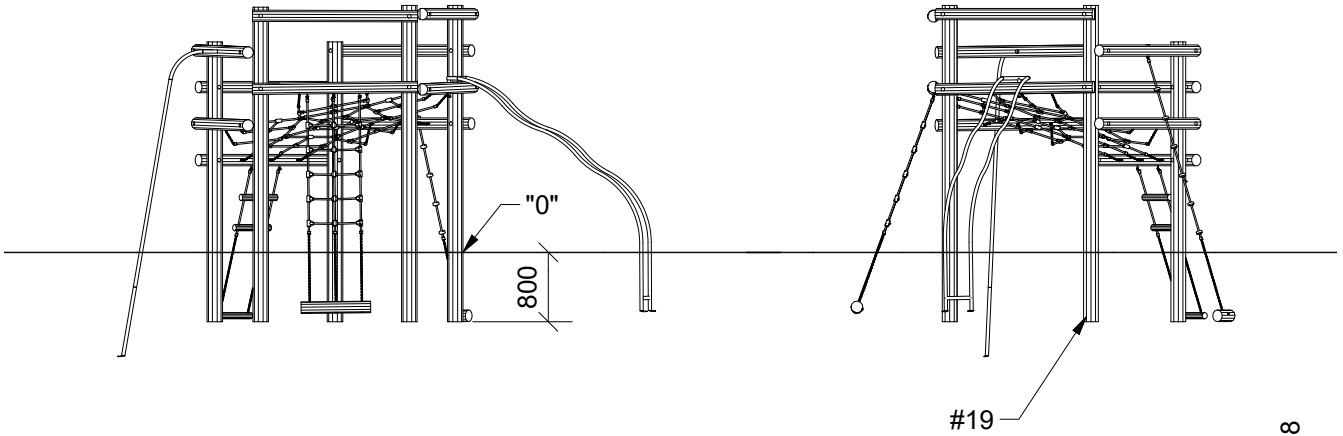

~0,27 m³

Ø18x364cm

78 kg

| Parts List | | |
|------------|---------|------------------------|
| QTY | PART NO | DESCRIP. |
| 1 | RS00040 | Ø160-180 |
| 1 | RS00041 | Ø160-180 |
| 1 | RS00042 | Ø160-180 |
| 1 | RS00043 | Ø160-180 |
| 1 | RS00044 | Ø160-180 |
| 2 | D11033 | Ø120-140 |
| 1 | D11034 | Ø120-140 |
| 1 | D11035 | Ø120-140 |
| 1 | D11036 | Ø120-140 |
| 1 | D11773 | Ø120-140 |
| 2 | RS00045 | Ø120-140 |
| 1 | RS00050 | Ø120-140 |
| 1 | RS00052 | Ø120-140 |
| 1 | D12013 | Taifun rope, assembled |
| 1 | D11978 | Taifun |
| 1 | LE26002 | Taifun |
| 1 | LE20370 | Sliding pole |
| 1 | LE20372 | Slide tubes |
| 1 | D10021 | Ladder |

LE20404U
LE20404

Parts List

| QTY | PART NO | DESCRIP. |
|-----|---------|----------------|
| 1 | D11033 | Ø120-140 |
| 4 | LE15108 | Ø38x40mm |
| 4 | LE15256 | M16x270mm |
| 1 | LE16098 | M12x1,25mm nut |
| 4 | LE16100 | M16 nut |
| 8 | LE16152 | M16 - Ø30 mm |
| 1 | LE16167 | M12 - Ø32 mm |
| 9 | LE16556 | Ø42/38mm |
| 1 | LE20370 | Sliding pole |
| 1 | RS00041 | Ø160-180 |
| 1 | RS00042 | Ø160-180 |
| 1 | RS00050 | Ø120-140 |