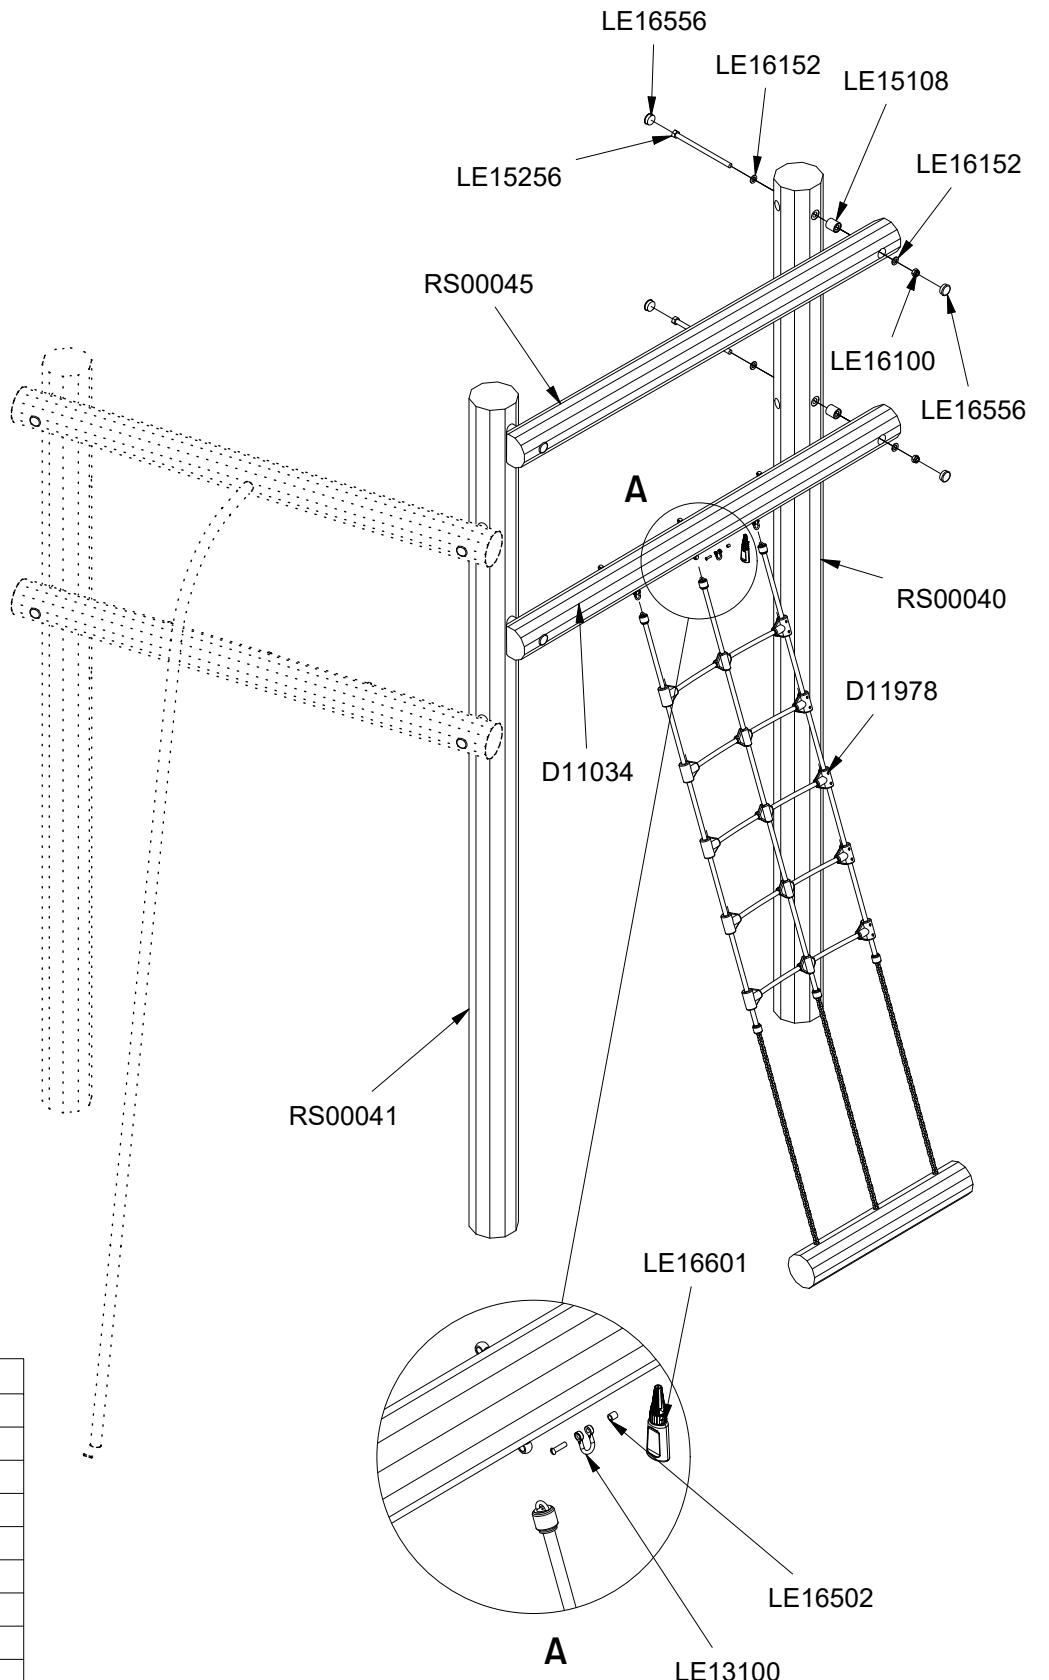

~0,27 m³

Ø18x364cm

78 kg

| Parts List | | |
|------------|---------|------------------------|
| QTY | PART NO | DESCRIP. |
| 1 | RS00040 | Ø160-180 |
| 1 | RS00041 | Ø160-180 |
| 1 | RS00042 | Ø160-180 |
| 1 | RS00043 | Ø160-180 |
| 1 | RS00044 | Ø160-180 |
| 2 | D11033 | Ø120-140 |
| 1 | D11034 | Ø120-140 |
| 1 | D11035 | Ø120-140 |
| 1 | D11036 | Ø120-140 |
| 1 | D11773 | Ø120-140 |
| 2 | RS00045 | Ø120-140 |
| 1 | RS00050 | Ø120-140 |
| 1 | RS00052 | Ø120-140 |
| 1 | D12013 | Taifun rope, assembled |
| 1 | D11978 | Taifun |
| 1 | LE26002 | Taifun |
| 1 | LE20370 | Sliding pole |
| 1 | LE20372 | Slide tubes |
| 1 | D10021 | Ladder |

LE20404U
LE20404

Parts List

| QTY | PART NO | DESCRIP. |
|-----|---------|----------------|
| 1 | D11033 | Ø120-140 |
| 4 | LE15108 | Ø38x40mm |
| 4 | LE15256 | M16x270mm |
| 1 | LE16098 | M12x1,25mm nut |
| 4 | LE16100 | M16 nut |
| 8 | LE16152 | M16 - Ø30 mm |
| 1 | LE16167 | M12 - Ø32 mm |
| 9 | LE16556 | Ø42/38mm |
| 1 | LE20370 | Sliding pole |
| 1 | RS00041 | Ø160-180 |
| 1 | RS00042 | Ø160-180 |
| 1 | RS00050 | Ø120-140 |

Parts List

| QTY | PART NO | DESCRIP. |
|-----|---------|--------------------|
| 1 | D11034 | Ø120-140 |
| 1 | D11978 | Taifun |
| 3 | LE13100 | Shackle |
| 4 | LE15108 | Ø38x40mm |
| 4 | LE15256 | M16x270mm |
| 4 | LE16100 | M16 nut |
| 8 | LE16152 | M16 - Ø30 mm |
| 3 | LE16502 | Spacer 6mm |
| 8 | LE16556 | Ø42/38mm |
| 1 | LE16601 | Loctite 5ml (Glue) |
| 1 | RS00040 | Ø160-180 |
| 1 | RS00041 | Ø160-180 |
| 1 | RS00045 | Ø120-140 |

| Parts List | | |
|------------|---------|----------------|
| QTY | PART NO | DESCRIP. |
| 1 | D11036 | Ø120-140 |
| 4 | LE15108 | Ø38x40mm |
| 4 | LE15256 | M16x270mm |
| 1 | LE16098 | M12x1,25mm nut |
| 4 | LE16100 | M16 nut |
| 8 | LE16152 | M16 - Ø30 mm |
| 1 | LE16167 | M12 - Ø32 mm |
| 9 | LE16556 | Ø42/38mm |
| 1 | LE20372 | Slide tubes |
| 1 | RS00040 | Ø160-180 |
| 1 | RS00044 | Ø160-180 |
| 1 | RS00045 | Ø120-140 |