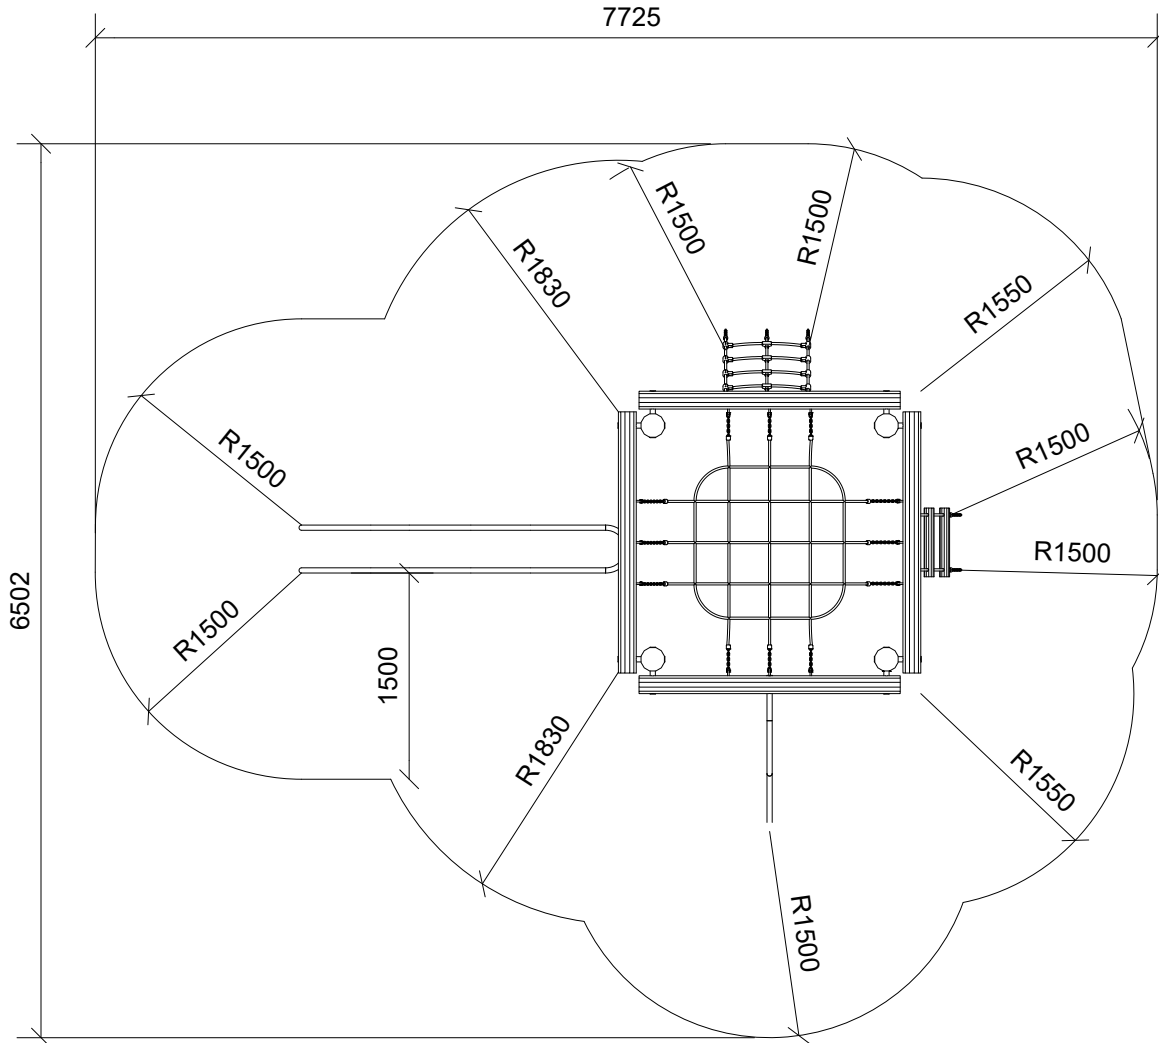

LE20406U  
LE20406

1/10

LE20406U  
LE20406

2

12t

36 m<sup>2</sup>

7,8x6,7x2,9 m

~605 kg

~0,15 m<sup>3</sup>

Ø18x366 cm

77 kg

Parts List		
QTY	PART NO	DESCRIP.
1	D11037	Ø120-140x1900mm, w. fittings
1	D11038	Ø120-140x1900mm, w. fittings
1	D11039	Ø120-140x1900mm, w. fittings
1	D11040	Ø120-140x1900mm, w. fittings
1	RS00034	Ø120/140mm
3	RS00039	Ø120/140mm
1	RS00053	Ø160-180x3660mm
1	RS00054	Ø160-180x3240mm
1	RS00055	Ø160-180x3240mm
1	RS00056	Ø160-180x3660mm

# LE20406U LE20406

Parts List		
QTY	PART NO	DESCRIP.
1	D11037	Ø120-140x1900mm, w. fittings
4	LE15108	Ø38x40mm
4	LE15256	M16x270mm
1	LE16098	M12x1,25mm nut
4	LE16100	M16 nut
8	LE16152	M16 - Ø30 mm
1	LE16167	M12 - Ø32 mm
9	LE16556	Ø42/38mm
1	LE20372	Slide tubes
1	RS00039	Ø120/140mm
1	RS00053	Ø160-180x3660mm
1	RS00056	Ø160-180x3660mm

LE20406U  
LE20406

Parts List

QTY	PART NO	DESCRIP.
1	D11038	Ø120-140x1900mm, w. fittings
4	LE15108	Ø38x40mm
4	LE15256	M16x270mm
1	LE16098	M12x1,25mm nut
4	LE16100	M16 nut
8	LE16152	M16 - Ø30 mm
1	LE16167	M12 - Ø32 mm
9	LE16556	Ø42/38mm
1	LE20370	Sliding pole
1	RS00034	Ø120/140mm
1	RS00055	Ø160-180x3240mm
1	RS00056	Ø160-180x3660mm