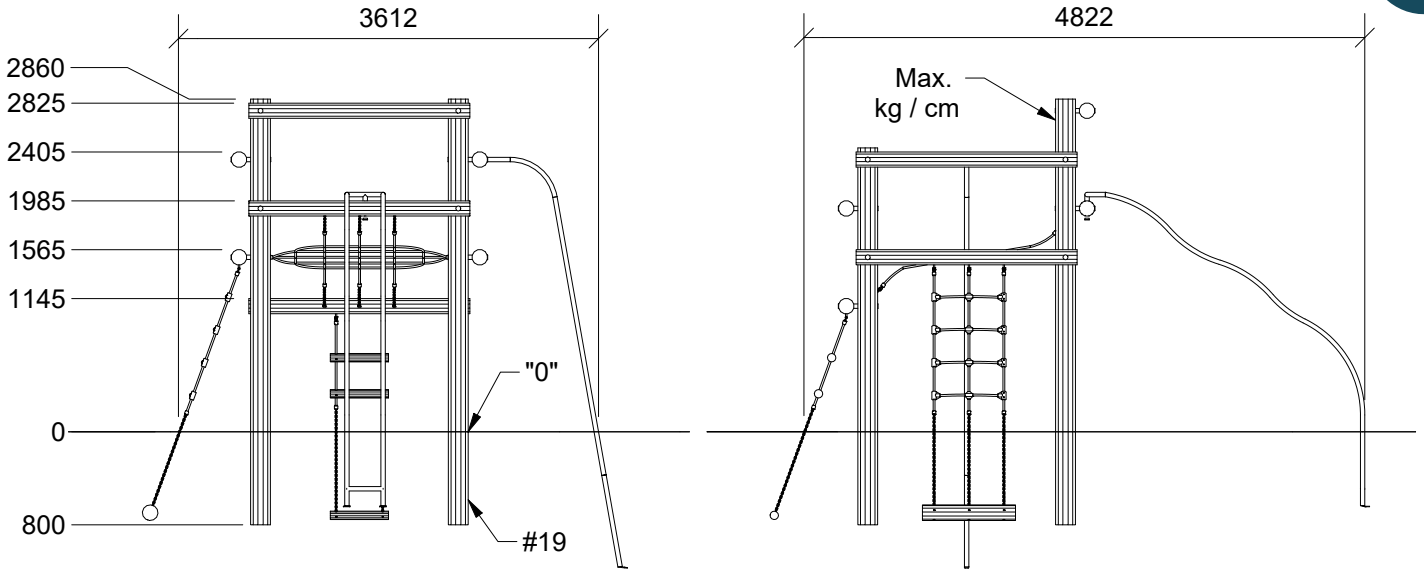

LE20406U  
LE20406

1/10

LE20406U  
LE20406

2

12t

36 m<sup>2</sup>

7,8x6,7x2,9 m

~605 kg

~0,15 m<sup>3</sup>

Ø18x366 cm

77 kg

Parts List		
QTY	PART NO	DESCRIP.
1	D11037	Ø120-140x1900mm, w. fittings
1	D11038	Ø120-140x1900mm, w. fittings
1	D11039	Ø120-140x1900mm, w. fittings
1	D11040	Ø120-140x1900mm, w. fittings
1	RS00034	Ø120/140mm
3	RS00039	Ø120/140mm
1	RS00053	Ø160-180x3660mm
1	RS00054	Ø160-180x3240mm
1	RS00055	Ø160-180x3240mm
1	RS00056	Ø160-180x3660mm

# LE20406U LE20406

Parts List		
QTY	PART NO	DESCRIP.
1	D11037	Ø120-140x1900mm, w. fittings
4	LE15108	Ø38x40mm
4	LE15256	M16x270mm
1	LE16098	M12x1,25mm nut
4	LE16100	M16 nut
8	LE16152	M16 - Ø30 mm
1	LE16167	M12 - Ø32 mm
9	LE16556	Ø42/38mm
1	LE20372	Slide tubes
1	RS00039	Ø120/140mm
1	RS00053	Ø160-180x3660mm
1	RS00056	Ø160-180x3660mm

LE20406U  
LE20406

Parts List

QTY	PART NO	DESCRIP.
1	D11038	Ø120-140x1900mm, w. fittings
4	LE15108	Ø38x40mm
4	LE15256	M16x270mm
1	LE16098	M12x1,25mm nut
4	LE16100	M16 nut
8	LE16152	M16 - Ø30 mm
1	LE16167	M12 - Ø32 mm
9	LE16556	Ø42/38mm
1	LE20370	Sliding pole
1	RS00034	Ø120/140mm
1	RS00055	Ø160-180x3240mm
1	RS00056	Ø160-180x3660mm