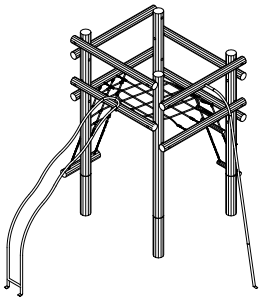

Parts List

QTY	PART NO	DESCRIP.
1	D10021	Ladder
1	D11039	Ø120-140x1900mm, w. fittings
2	LE13100	Shackle
4	LE15108	Ø38x40mm
4	LE15256	M16x270mm
4	LE16100	M16 nut
8	LE16152	M16 - Ø30 mm
2	LE16502	Spacer 6mm
8	LE16556	Ø42/38mm
1	LE16599	Sealtite 970 1,5ml
1	RS00039	Ø120/140mm
1	RS00054	Ø160-180x3240mm
1	RS00055	Ø160-180x3240mm

LE20406U  
LE20406

Parts List

QTY	PART NO	DESCRIP.
1	D11038	Ø120-140x1900mm, w. fittings
4	LE15108	Ø38x40mm
4	LE15256	M16x270mm
1	LE16098	M12x1,25mm nut
4	LE16100	M16 nut
8	LE16152	M16 - Ø30 mm
1	LE16167	M12 - Ø32 mm
9	LE16556	Ø42/38mm
1	LE20370	Sliding pole
1	RS00034	Ø120/140mm
1	RS00055	Ø160-180x3240mm
1	RS00056	Ø160-180x3660mm