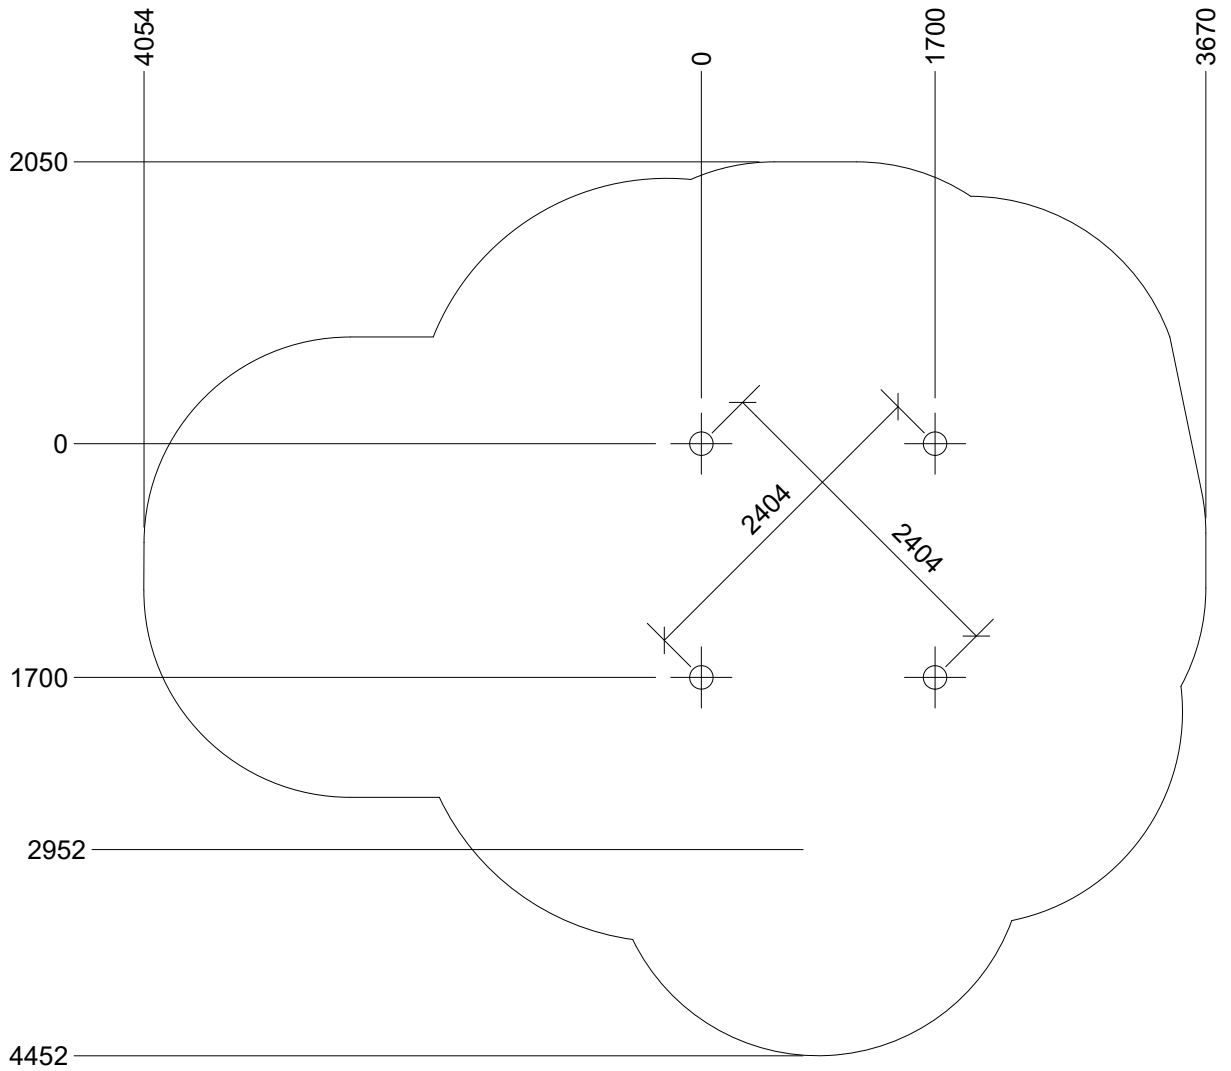

LE20406U  
LE20406

1/10

LE20406U  
LE20406

2

12t

36 m<sup>2</sup>

7,8x6,7x2,9 m

~605 kg

~0,15 m<sup>3</sup>

Ø18x366 cm

77 kg

Parts List		
QTY	PART NO	DESCRIP.
1	D11037	Ø120-140x1900mm, w. fittings
1	D11038	Ø120-140x1900mm, w. fittings
1	D11039	Ø120-140x1900mm, w. fittings
1	D11040	Ø120-140x1900mm, w. fittings
1	RS00034	Ø120/140mm
3	RS00039	Ø120/140mm
1	RS00053	Ø160-180x3660mm
1	RS00054	Ø160-180x3240mm
1	RS00055	Ø160-180x3240mm
1	RS00056	Ø160-180x3660mm

# LE20406U LE20406

Parts List		
QTY	PART NO	DESCRIP.
1	D11037	Ø120-140x1900mm, w. fittings
4	LE15108	Ø38x40mm
4	LE15256	M16x270mm
1	LE16098	M12x1,25mm nut
4	LE16100	M16 nut
8	LE16152	M16 - Ø30 mm
1	LE16167	M12 - Ø32 mm
9	LE16556	Ø42/38mm
1	LE20372	Slide tubes
1	RS00039	Ø120/140mm
1	RS00053	Ø160-180x3660mm
1	RS00056	Ø160-180x3660mm

LE20406U  
LE20406

Parts List

QTY	PART NO	DESCRIP.
1	D11038	Ø120-140x1900mm, w. fittings
4	LE15108	Ø38x40mm
4	LE15256	M16x270mm
1	LE16098	M12x1,25mm nut
4	LE16100	M16 nut
8	LE16152	M16 - Ø30 mm
1	LE16167	M12 - Ø32 mm
9	LE16556	Ø42/38mm
1	LE20370	Sliding pole
1	RS00034	Ø120/140mm
1	RS00055	Ø160-180x3240mm
1	RS00056	Ø160-180x3660mm