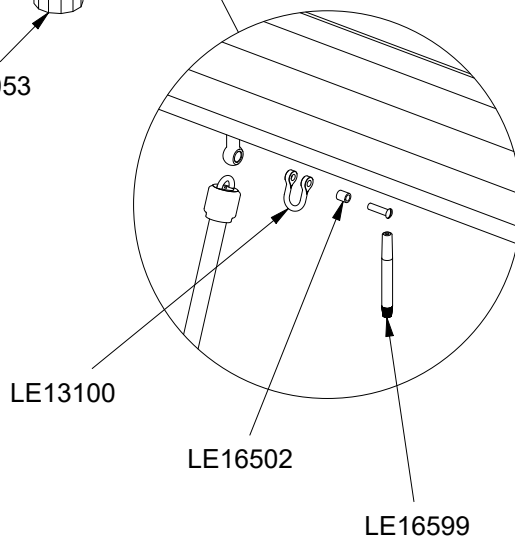

~0,15 m<sup>3</sup>

Ø18x366 cm

77 kg

Parts List		
QTY	PART NO	DESCRIP.
1	D11037	Ø120-140x1900mm, w. fittings
1	D11038	Ø120-140x1900mm, w. fittings
1	D11039	Ø120-140x1900mm, w. fittings
1	D11040	Ø120-140x1900mm, w. fittings
1	RS00034	Ø120/140mm
3	RS00039	Ø120/140mm
1	RS00053	Ø160-180x3660mm
1	RS00054	Ø160-180x3240mm
1	RS00055	Ø160-180x3240mm
1	RS00056	Ø160-180x3660mm

# LE20406U LE20406

Parts List		
QTY	PART NO	DESCRIP.
1	D11037	Ø120-140x1900mm, w. fittings
4	LE15108	Ø38x40mm
4	LE15256	M16x270mm
1	LE16098	M12x1,25mm nut
4	LE16100	M16 nut
8	LE16152	M16 - Ø30 mm
1	LE16167	M12 - Ø32 mm
9	LE16556	Ø42/38mm
1	LE20372	Slide tubes
1	RS00039	Ø120/140mm
1	RS00053	Ø160-180x3660mm
1	RS00056	Ø160-180x3660mm

Parts List		
QTY	PART NO	DESCRIP.
1	D11040	Ø120-140x1900mm, w. fittings
3	LE13100	Shackle
4	LE15108	Ø38x40mm
4	LE15256	M16x270mm
4	LE16100	M16 nut
8	LE16152	M16 - Ø30 mm
3	LE16502	Spacer 6mm
8	LE16556	Ø42/38mm
1	LE16599	Sealtite 970 1,5ml
1	LE26021	Taifun net ladder, 1500mm
1	RS00039	Ø120/140mm
1	RS00053	Ø160-180x3660mm
1	RS00054	Ø160-180x3240mm

LE20406U  
LE20406

Parts List

QTY	PART NO	DESCRIP.
1	D11038	Ø120-140x1900mm, w. fittings
4	LE15108	Ø38x40mm
4	LE15256	M16x270mm
1	LE16098	M12x1,25mm nut
4	LE16100	M16 nut
8	LE16152	M16 - Ø30 mm
1	LE16167	M12 - Ø32 mm
9	LE16556	Ø42/38mm
1	LE20370	Sliding pole
1	RS00034	Ø120/140mm
1	RS00055	Ø160-180x3240mm
1	RS00056	Ø160-180x3660mm