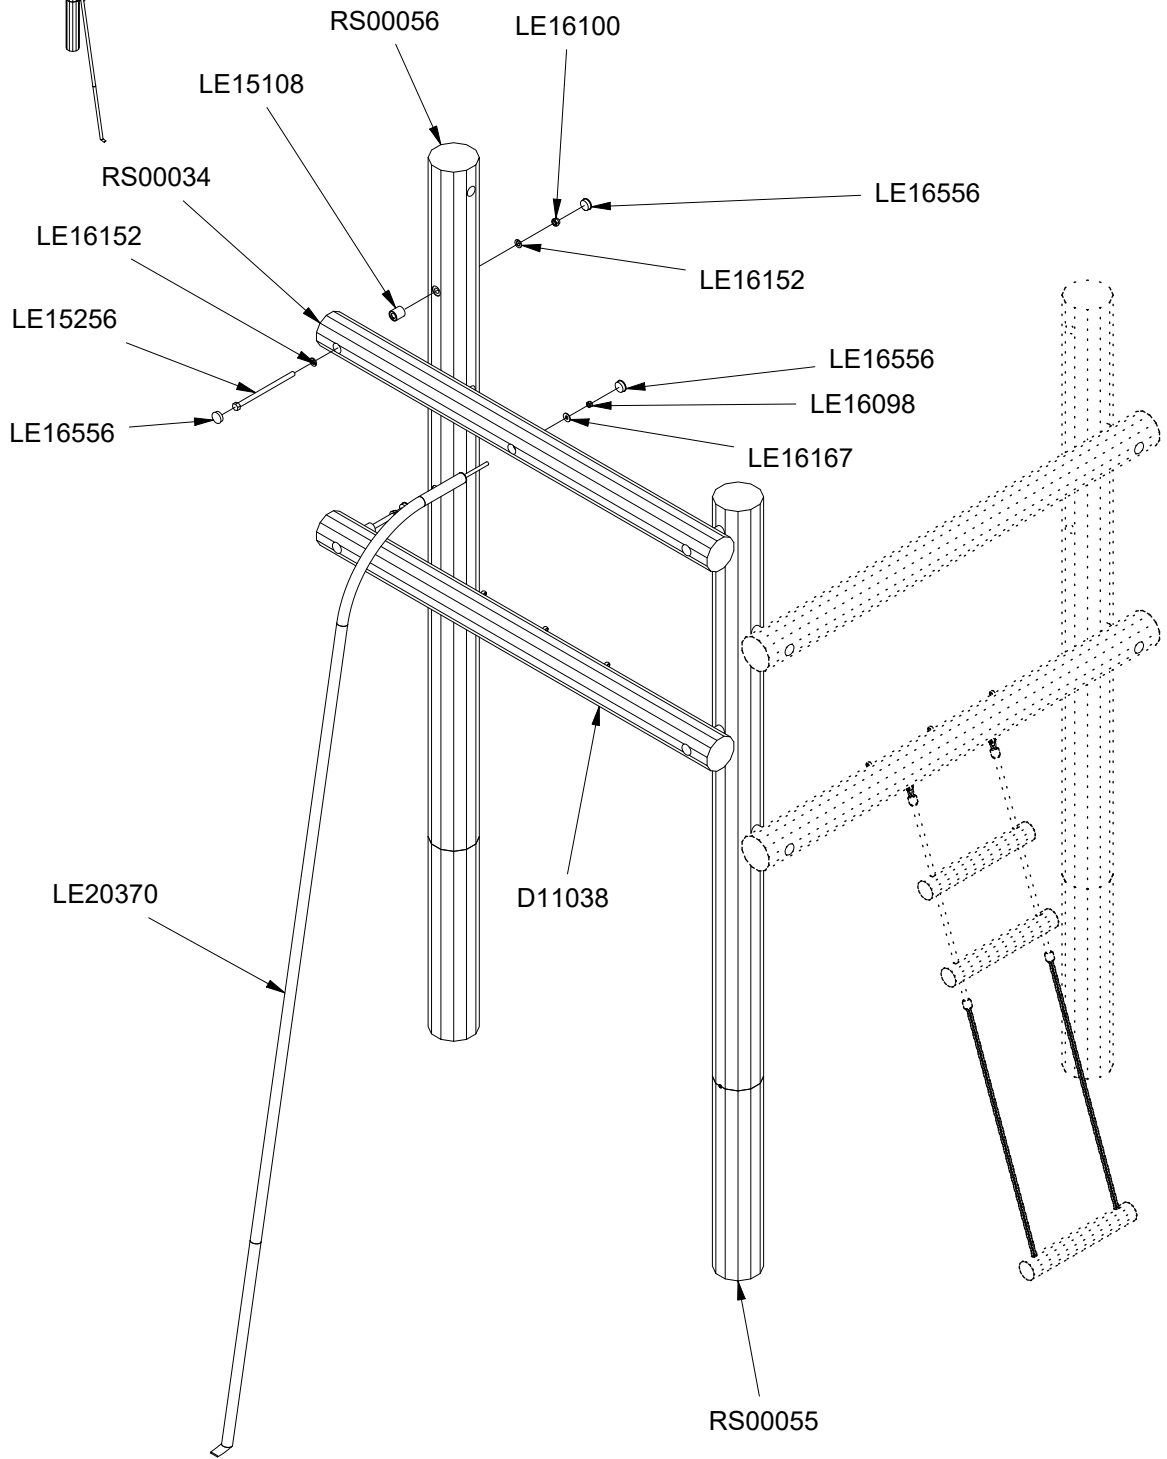

# LE20406U LE20406

Parts List		
QTY	PART NO	DESCRIP.
1	D11037	Ø120-140x1900mm, w. fittings
4	LE15108	Ø38x40mm
4	LE15256	M16x270mm
1	LE16098	M12x1,25mm nut
4	LE16100	M16 nut
8	LE16152	M16 - Ø30 mm
1	LE16167	M12 - Ø32 mm
9	LE16556	Ø42/38mm
1	LE20372	Slide tubes
1	RS00039	Ø120/140mm
1	RS00053	Ø160-180x3660mm
1	RS00056	Ø160-180x3660mm

Parts List		
QTY	PART NO	DESCRIP.
1	D11040	Ø120-140x1900mm, w. fittings
3	LE13100	Shackle
4	LE15108	Ø38x40mm
4	LE15256	M16x270mm
4	LE16100	M16 nut
8	LE16152	M16 - Ø30 mm
3	LE16502	Spacer 6mm
8	LE16556	Ø42/38mm
1	LE16599	Sealtite 970 1,5ml
1	LE26021	Taifun net ladder, 1500mm
1	RS00039	Ø120/140mm
1	RS00053	Ø160-180x3660mm
1	RS00054	Ø160-180x3240mm

Parts List

QTY	PART NO	DESCRIP.
1	D10021	Ladder
1	D11039	Ø120-140x1900mm, w. fittings
2	LE13100	Shackle
4	LE15108	Ø38x40mm
4	LE15256	M16x270mm
4	LE16100	M16 nut
8	LE16152	M16 - Ø30 mm
2	LE16502	Spacer 6mm
8	LE16556	Ø42/38mm
1	LE16599	Sealtite 970 1,5ml
1	RS00039	Ø120/140mm
1	RS00054	Ø160-180x3240mm
1	RS00055	Ø160-180x3240mm

LE20406U  
LE20406

Parts List

QTY	PART NO	DESCRIP.
1	D11038	Ø120-140x1900mm, w. fittings
4	LE15108	Ø38x40mm
4	LE15256	M16x270mm
1	LE16098	M12x1,25mm nut
4	LE16100	M16 nut
8	LE16152	M16 - Ø30 mm
1	LE16167	M12 - Ø32 mm
9	LE16556	Ø42/38mm
1	LE20370	Sliding pole
1	RS00034	Ø120/140mm
1	RS00055	Ø160-180x3240mm
1	RS00056	Ø160-180x3660mm