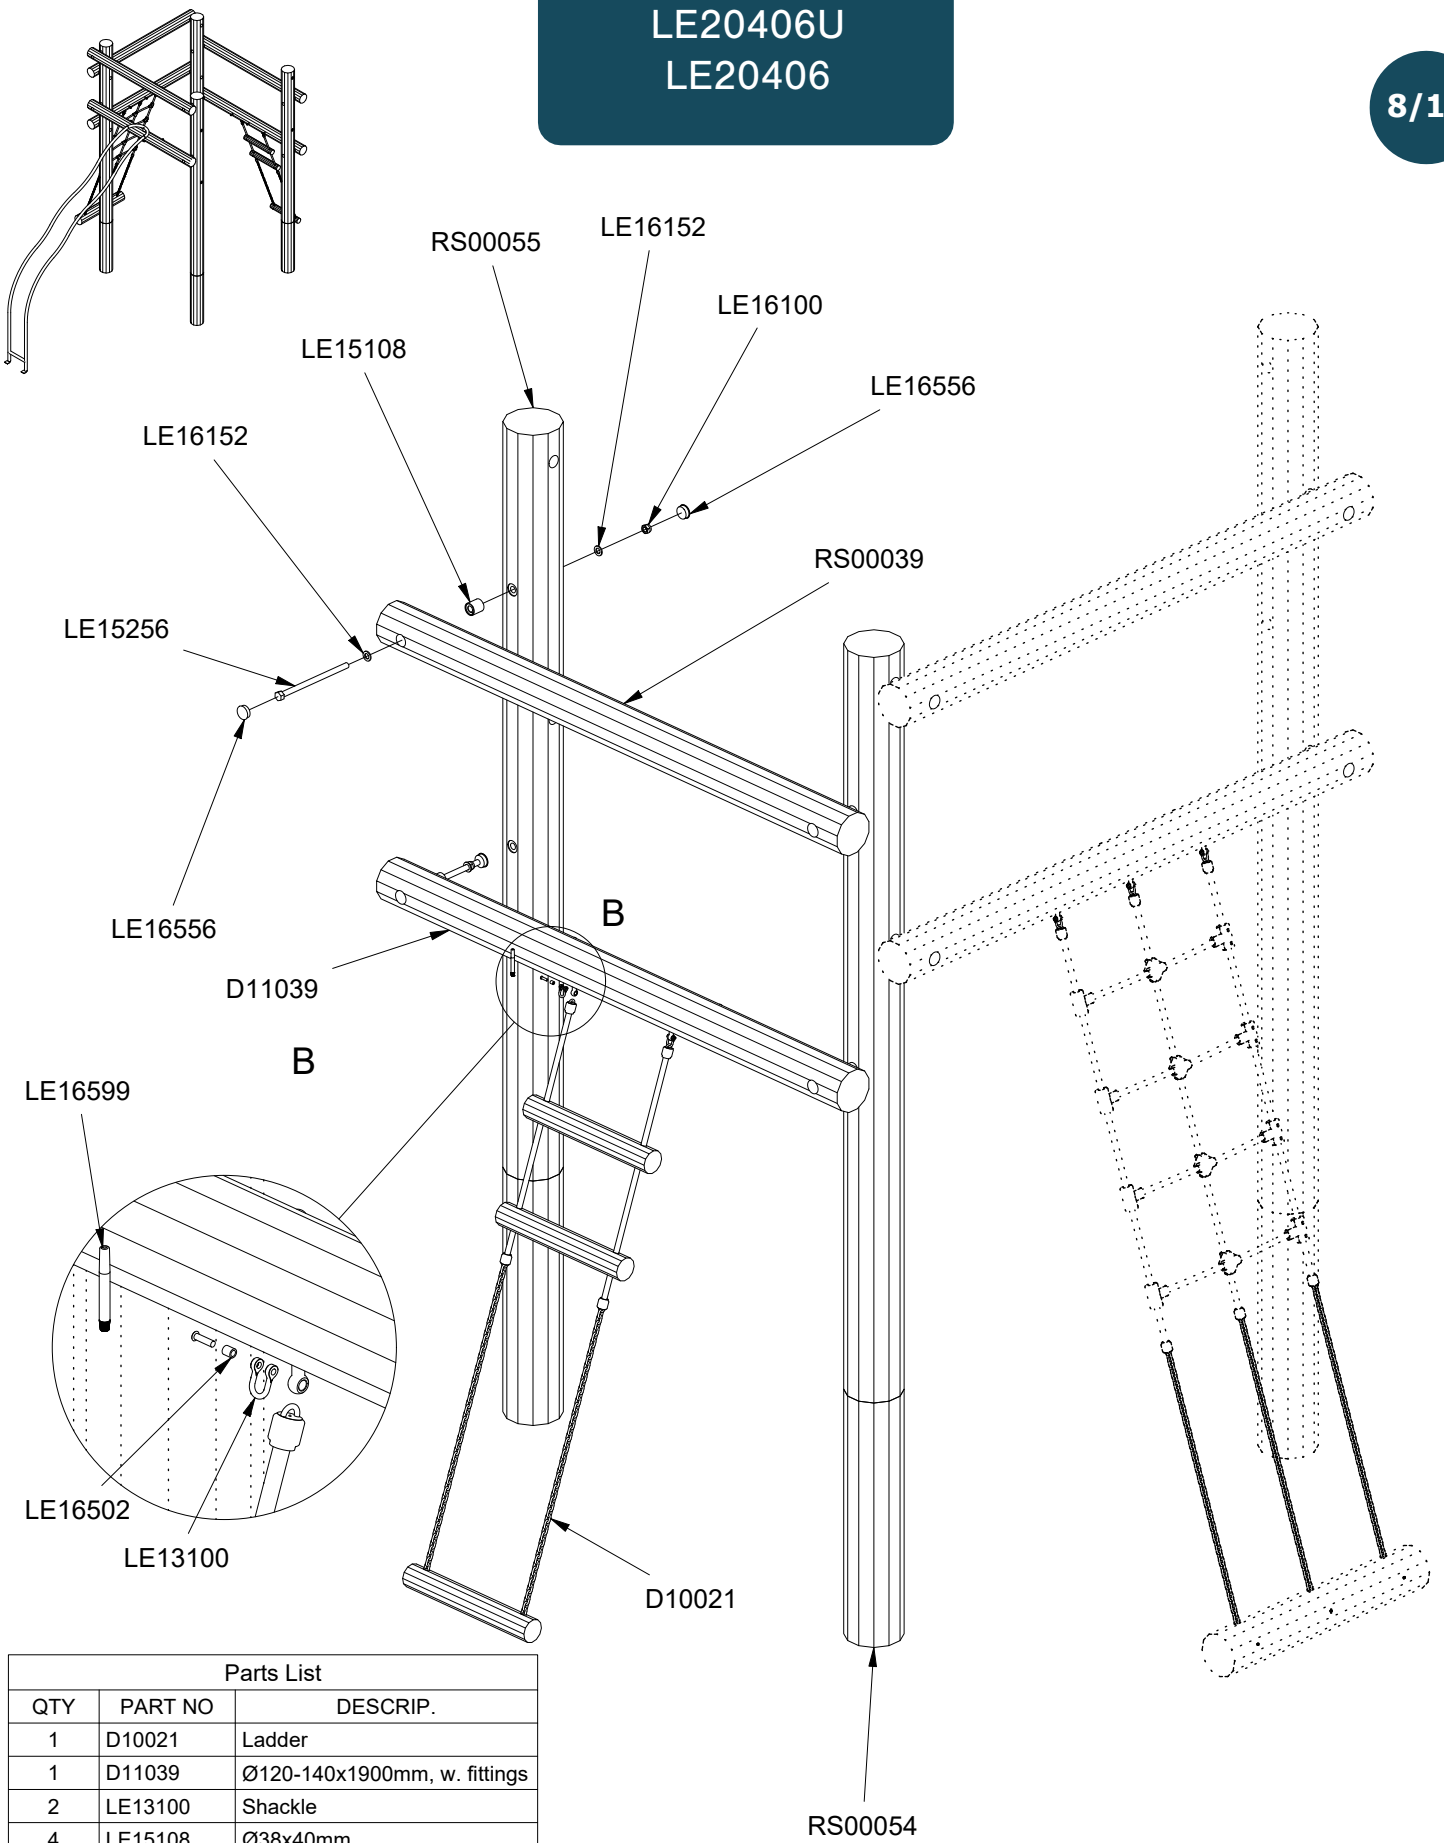

Parts List		
QTY	PART NO	DESCRIP.
1	D10021	Ladder
1	LE20370	Sliding pole
1	LE20372	Slide tubes
1	LE26004	Taifun climbing net
1	LE26021	Taifun net ladder, 1500mm

LE20406U  
LE20406

# LE20406U LE20406

Parts List		
QTY	PART NO	DESCRIP.
1	D11037	Ø120-140x1900mm, w. fittings
4	LE15108	Ø38x40mm
4	LE15256	M16x270mm
1	LE16098	M12x1,25mm nut
4	LE16100	M16 nut
8	LE16152	M16 - Ø30 mm
1	LE16167	M12 - Ø32 mm
9	LE16556	Ø42/38mm
1	LE20372	Slide tubes
1	RS00039	Ø120/140mm
1	RS00053	Ø160-180x3660mm
1	RS00056	Ø160-180x3660mm

Parts List

QTY	PART NO	DESCRIP.
1	D10021	Ladder
1	D11039	Ø120-140x1900mm, w. fittings
2	LE13100	Shackle
4	LE15108	Ø38x40mm
4	LE15256	M16x270mm
4	LE16100	M16 nut
8	LE16152	M16 - Ø30 mm
2	LE16502	Spacer 6mm
8	LE16556	Ø42/38mm
1	LE16599	Sealtite 970 1,5ml
1	RS00039	Ø120/140mm
1	RS00054	Ø160-180x3240mm
1	RS00055	Ø160-180x3240mm

LE20406U  
LE20406

Parts List

QTY	PART NO	DESCRIP.
1	D11038	Ø120-140x1900mm, w. fittings
4	LE15108	Ø38x40mm
4	LE15256	M16x270mm
1	LE16098	M12x1,25mm nut
4	LE16100	M16 nut
8	LE16152	M16 - Ø30 mm
1	LE16167	M12 - Ø32 mm
9	LE16556	Ø42/38mm
1	LE20370	Sliding pole
1	RS00034	Ø120/140mm
1	RS00055	Ø160-180x3240mm
1	RS00056	Ø160-180x3660mm