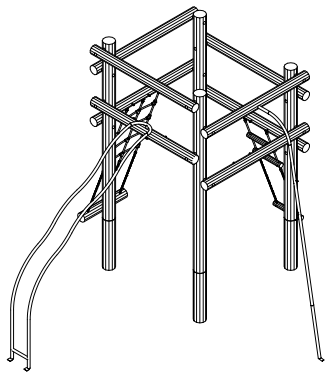

Parts List		
QTY	PART NO	DESCRIP.
1	D10021	Ladder
1	LE20370	Sliding pole
1	LE20372	Slide tubes
1	LE26004	Taifun climbing net
1	LE26021	Taifun net ladder, 1500mm

LE20406U  
LE20406

Parts List		
QTY	PART NO	DESCRIP.
1	D11040	Ø120-140x1900mm, w. fittings
3	LE13100	Shackle
4	LE15108	Ø38x40mm
4	LE15256	M16x270mm
4	LE16100	M16 nut
8	LE16152	M16 - Ø30 mm
3	LE16502	Spacer 6mm
8	LE16556	Ø42/38mm
1	LE16599	Sealtite 970 1,5ml
1	LE26021	Taifun net ladder, 1500mm
1	RS00039	Ø120/140mm
1	RS00053	Ø160-180x3660mm
1	RS00054	Ø160-180x3240mm

Parts List

QTY	PART NO	DESCRIP.
1	D10021	Ladder
1	D11039	Ø120-140x1900mm, w. fittings
2	LE13100	Shackle
4	LE15108	Ø38x40mm
4	LE15256	M16x270mm
4	LE16100	M16 nut
8	LE16152	M16 - Ø30 mm
2	LE16502	Spacer 6mm
8	LE16556	Ø42/38mm
1	LE16599	Sealtite 970 1,5ml
1	RS00039	Ø120/140mm
1	RS00054	Ø160-180x3240mm
1	RS00055	Ø160-180x3240mm

LE20406U  
LE20406

Parts List

QTY	PART NO	DESCRIP.
1	D11038	Ø120-140x1900mm, w. fittings
4	LE15108	Ø38x40mm
4	LE15256	M16x270mm
1	LE16098	M12x1,25mm nut
4	LE16100	M16 nut
8	LE16152	M16 - Ø30 mm
1	LE16167	M12 - Ø32 mm
9	LE16556	Ø42/38mm
1	LE20370	Sliding pole
1	RS00034	Ø120/140mm
1	RS00055	Ø160-180x3240mm
1	RS00056	Ø160-180x3660mm