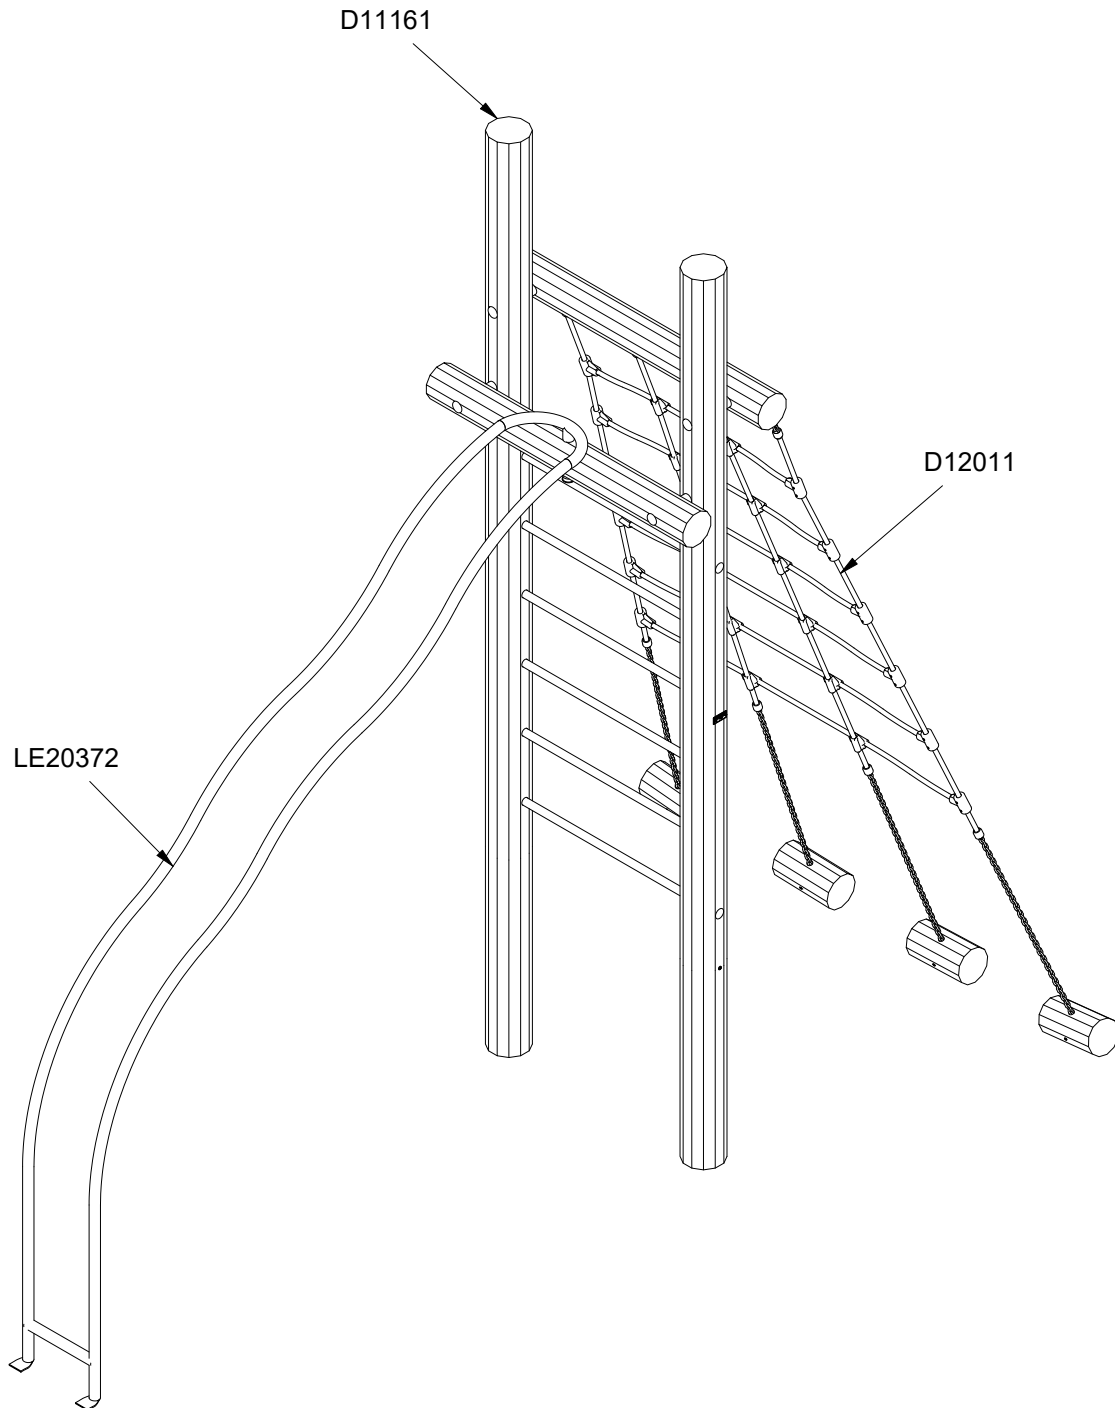

LE20410U
LE20410

1/5

2

6,5t

25,6m²

6,5x5,3x2,9m

~285 kg

~0,07

Ø16x360cm

75kg

Parts List

| QTY | PART NO | DESCRIP. |
|-----|---------|------------------------|
| 1 | D11161 | 3700x1200mm, Assembled |
| 1 | D12011 | Taifun |
| 1 | LE20372 | Slide tubes |

| Parts List | | |
|------------|---------|------------------------|
| QTY | PART NO | DESCRIP. |
| 1 | D11161 | 3700x1200mm, Assembled |
| 1 | D12011 | Taifun |
| 4 | LE13100 | Shackle |
| 1 | LE16098 | M12x1,25mm nut |
| 1 | LE16167 | M12 - Ø32 mm |
| 4 | LE16502 | Spacer 6mm |
| 1 | LE16556 | Ø42/38mm |
| 1 | LE16599 | Sealtite 970 1,5ml |
| 1 | LE20372 | Slide tubes |