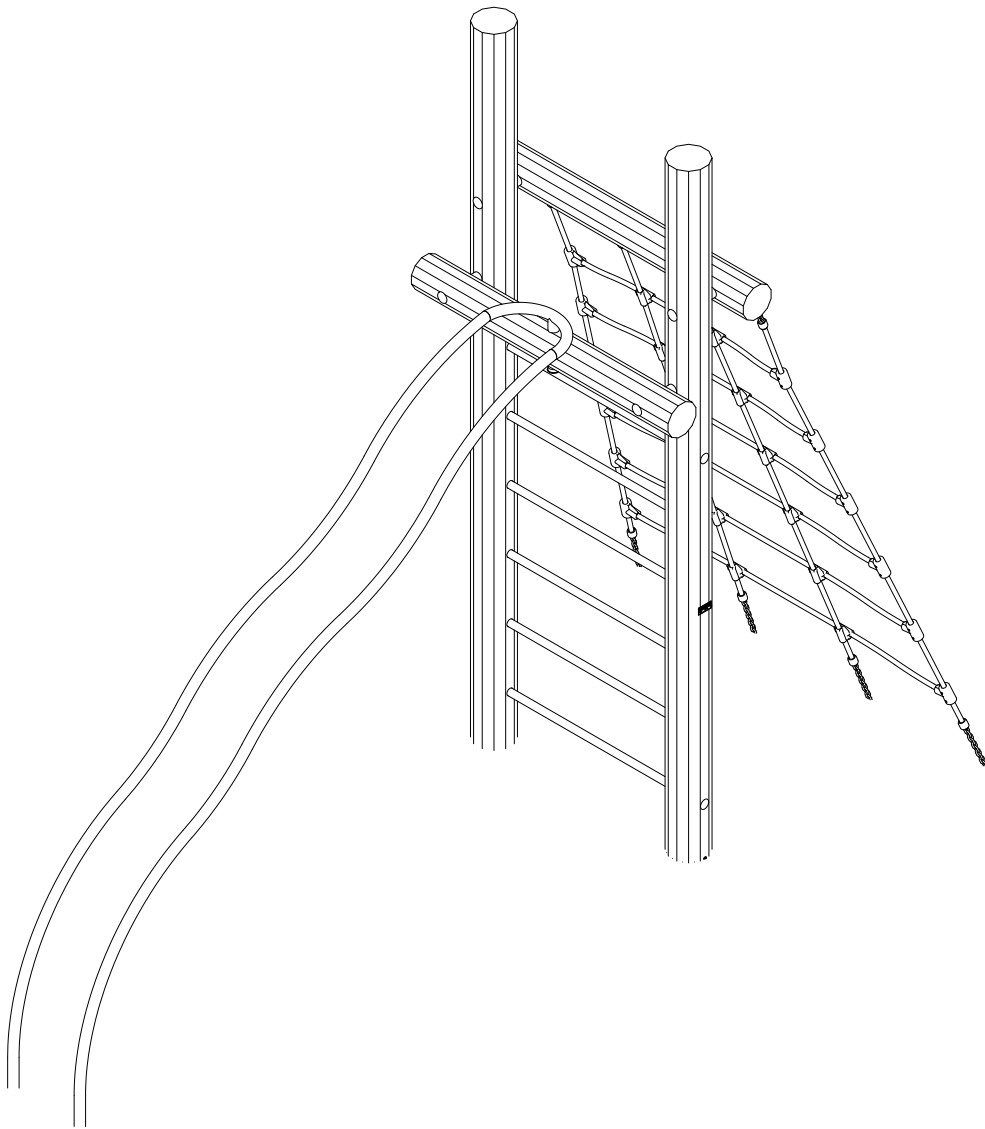

LE20410U
LE20410

1/5

2

6,5t

25,6m²

6,5x5,3x2,9m

~285 kg

~0,07

Ø16x360cm

75kg

Parts List

| QTY | PART NO | DESCRIP. |
|-----|---------|------------------------|
| 1 | D11161 | 3700x1200mm, Assembled |
| 1 | D12011 | Taifun |
| 1 | LE20372 | Slide tubes |

| Parts List | | |
|------------|---------|------------------------|
| QTY | PART NO | DESCRIP. |
| 1 | D11161 | 3700x1200mm, Assembled |
| 1 | D12011 | Taifun |
| 4 | LE13100 | Shackle |
| 1 | LE16098 | M12x1,25mm nut |
| 1 | LE16167 | M12 - Ø32 mm |
| 4 | LE16502 | Spacer 6mm |
| 1 | LE16556 | Ø42/38mm |
| 1 | LE16599 | Sealtite 970 1,5ml |
| 1 | LE20372 | Slide tubes |