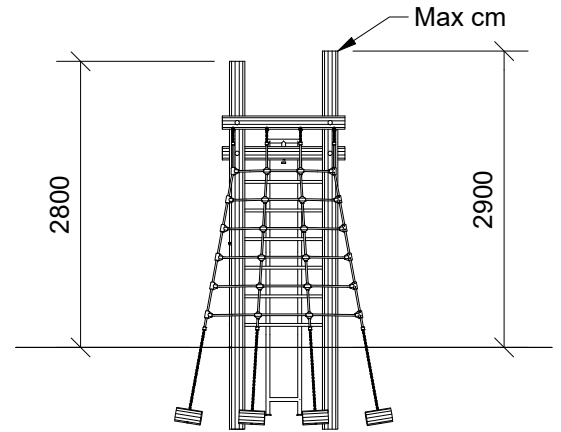

LE20410U
LE20410

1/5

2

6,5t

25,6m²

6,5x5,3x2,9m

~285 kg

~0,07

Ø16x360cm

75kg

Parts List

| QTY | PART NO | DESCRIP. |
|-----|---------|------------------------|
| 1 | D11161 | 3700x1200mm, Assembled |
| 1 | D12011 | Taifun |
| 1 | LE20372 | Slide tubes |

| Parts List | | |
|------------|---------|------------------------|
| QTY | PART NO | DESCRIP. |
| 1 | D11161 | 3700x1200mm, Assembled |
| 1 | D12011 | Taifun |
| 4 | LE13100 | Shackle |
| 1 | LE16098 | M12x1,25mm nut |
| 1 | LE16167 | M12 - Ø32 mm |
| 4 | LE16502 | Spacer 6mm |
| 1 | LE16556 | Ø42/38mm |
| 1 | LE16599 | Sealtite 970 1,5ml |
| 1 | LE20372 | Slide tubes |