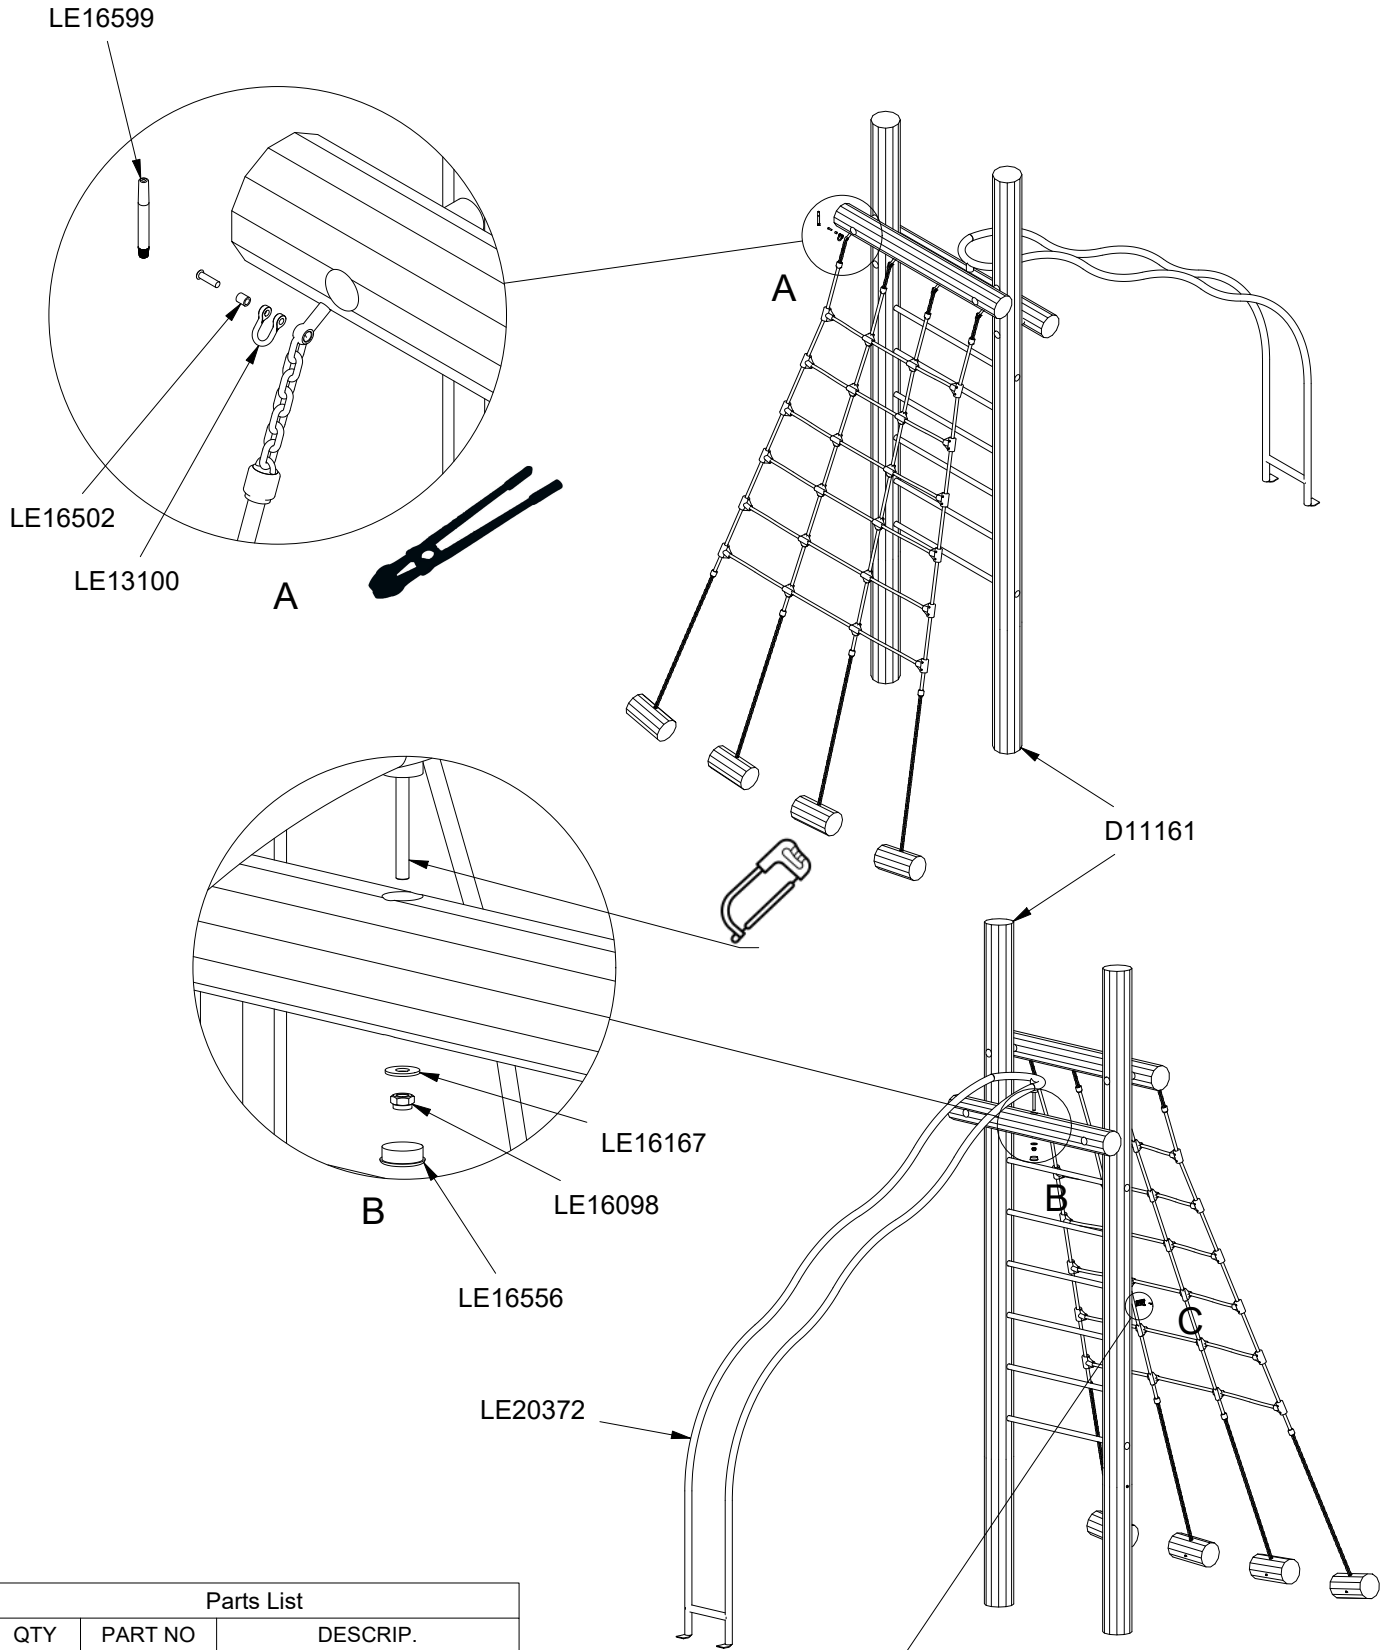

LE20410U
LE20410

1/5

2

6,5t

25,6m²

6,5x5,3x2,9m

~285 kg

~0,07

Ø16x360cm

75kg

Parts List

| QTY | PART NO | DESCRIP. |
|-----|---------|------------------------|
| 1 | D11161 | 3700x1200mm, Assembled |
| 1 | D12011 | Taifun |
| 1 | LE20372 | Slide tubes |

| Parts List | | |
|------------|---------|------------------------|
| QTY | PART NO | DESCRIP. |
| 1 | D11161 | 3700x1200mm, Assembled |
| 1 | D12011 | Taifun |
| 4 | LE13100 | Shackle |
| 1 | LE16098 | M12x1,25mm nut |
| 1 | LE16167 | M12 - Ø32 mm |
| 4 | LE16502 | Spacer 6mm |
| 1 | LE16556 | Ø42/38mm |
| 1 | LE16599 | Sealtite 970 1,5ml |
| 1 | LE20372 | Slide tubes |