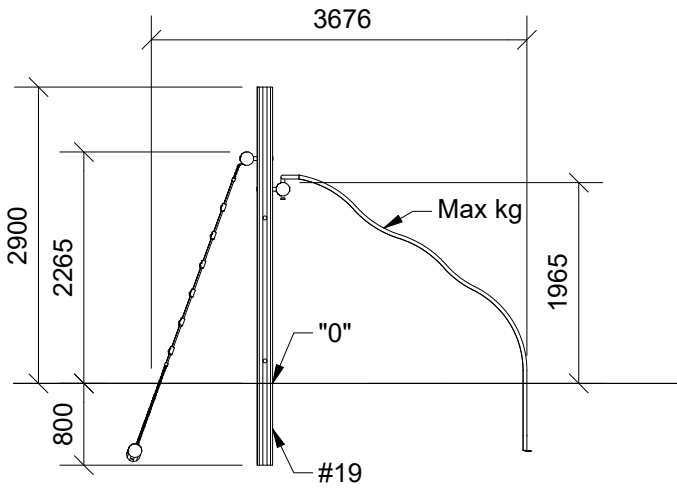

LE20410U
LE20410

1/5

2

6,5t

25,6m²

6,5x5,3x2,9m

~285 kg

~0,07

Ø16x360cm

75kg

Parts List

| QTY | PART NO | DESCRIP. |
|-----|---------|------------------------|
| 1 | D11161 | 3700x1200mm, Assembled |
| 1 | D12011 | Taifun |
| 1 | LE20372 | Slide tubes |

| Parts List | | |
|------------|---------|------------------------|
| QTY | PART NO | DESCRIP. |
| 1 | D11161 | 3700x1200mm, Assembled |
| 1 | D12011 | Taifun |
| 4 | LE13100 | Shackle |
| 1 | LE16098 | M12x1,25mm nut |
| 1 | LE16167 | M12 - Ø32 mm |
| 4 | LE16502 | Spacer 6mm |
| 1 | LE16556 | Ø42/38mm |
| 1 | LE16599 | Sealtite 970 1,5ml |
| 1 | LE20372 | Slide tubes |