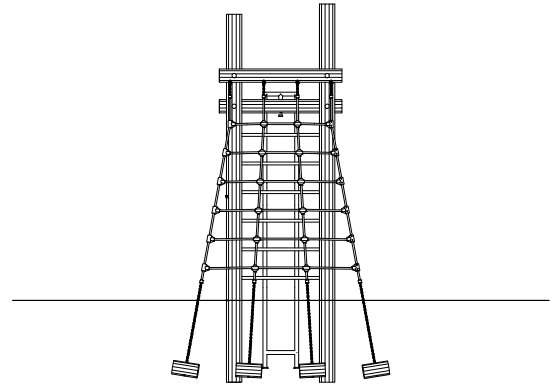

LE20410U
LE20410

1/5

2

6,5t

25,6m²

6,5x5,3x2,9m

~285 kg

~0,07

Ø16x360cm

75kg

Parts List

| QTY | PART NO | DESCRIP. |
|-----|---------|------------------------|
| 1 | D11161 | 3700x1200mm, Assembled |
| 1 | D12011 | Taifun |
| 1 | LE20372 | Slide tubes |

| Parts List | | |
|------------|---------|------------------------|
| QTY | PART NO | DESCRIP. |
| 1 | D11161 | 3700x1200mm, Assembled |
| 1 | D12011 | Taifun |
| 4 | LE13100 | Shackle |
| 1 | LE16098 | M12x1,25mm nut |
| 1 | LE16167 | M12 - Ø32 mm |
| 4 | LE16502 | Spacer 6mm |
| 1 | LE16556 | Ø42/38mm |
| 1 | LE16599 | Sealtite 970 1,5ml |
| 1 | LE20372 | Slide tubes |