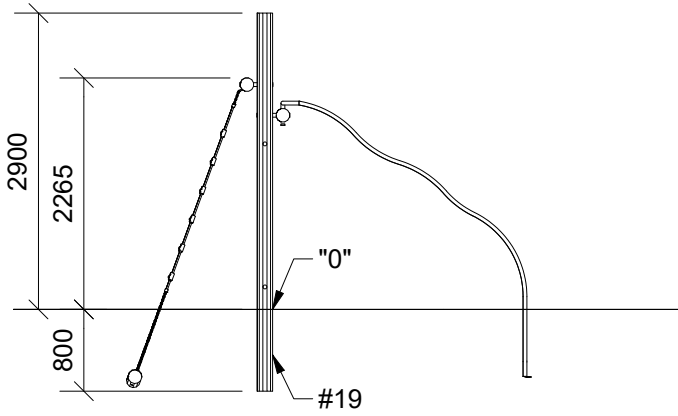

LE20410U
LE20410

1/5

2

6,5t

25,6m²

6,5x5,3x2,9m

~285 kg

~0,07

Ø16x360cm

75kg

Parts List

| QTY | PART NO | DESCRIP. |
|-----|---------|------------------------|
| 1 | D11161 | 3700x1200mm, Assembled |
| 1 | D12011 | Taifun |
| 1 | LE20372 | Slide tubes |

| Parts List | | |
|------------|---------|------------------------|
| QTY | PART NO | DESCRIP. |
| 1 | D11161 | 3700x1200mm, Assembled |
| 1 | D12011 | Taifun |
| 4 | LE13100 | Shackle |
| 1 | LE16098 | M12x1,25mm nut |
| 1 | LE16167 | M12 - Ø32 mm |
| 4 | LE16502 | Spacer 6mm |
| 1 | LE16556 | Ø42/38mm |
| 1 | LE16599 | Sealtite 970 1,5ml |
| 1 | LE20372 | Slide tubes |