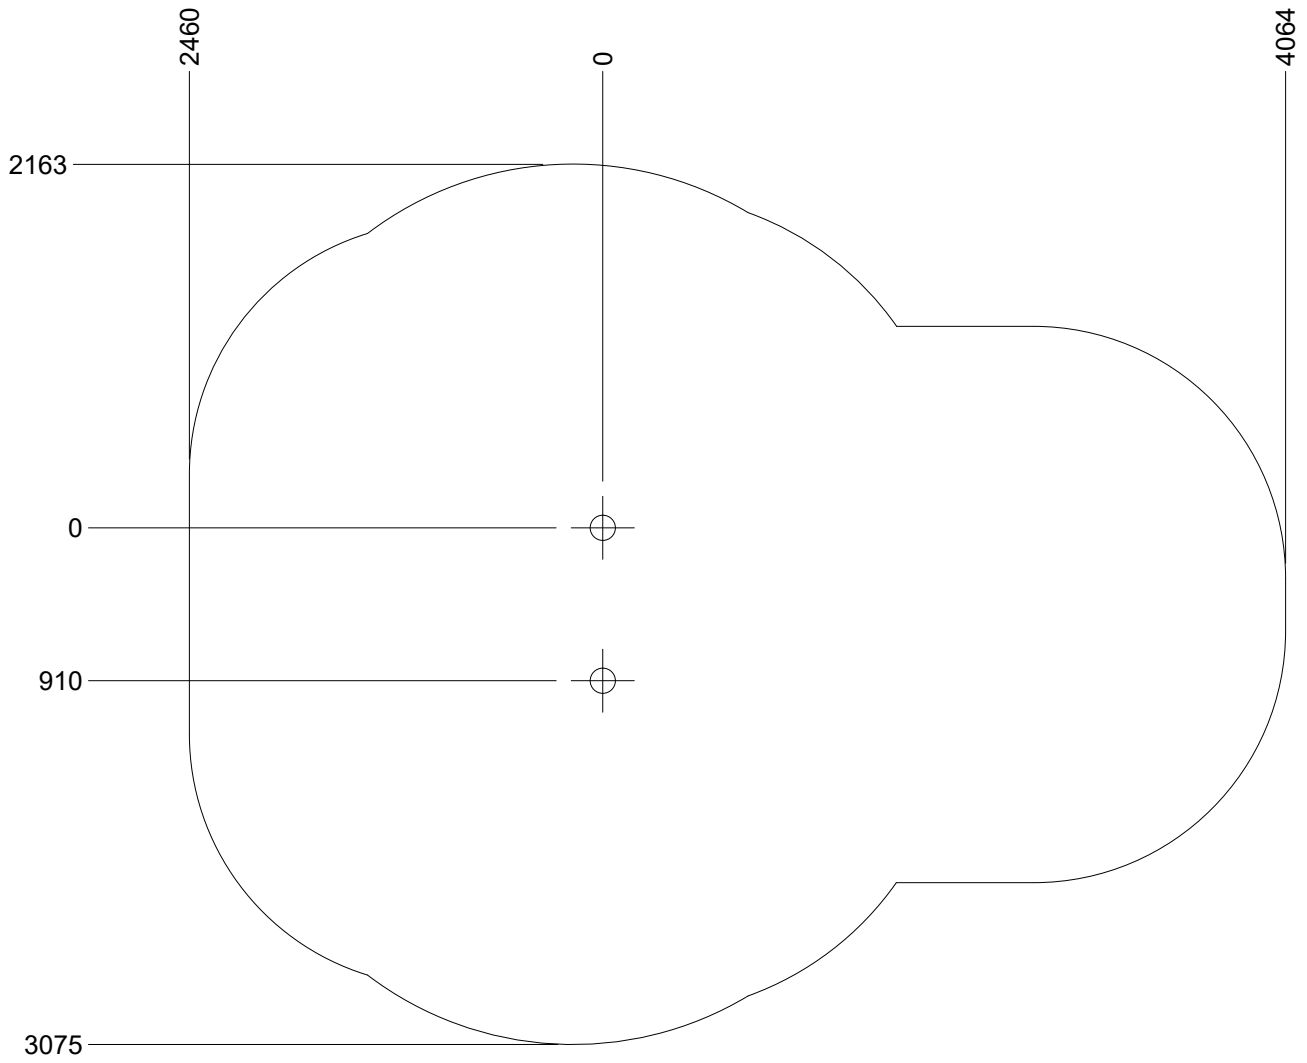

LE20410U
LE20410

1/5

2

6,5t

25,6m²

6,5x5,3x2,9m

~285 kg

~0,07

Ø16x360cm

75kg

Parts List

| QTY | PART NO | DESCRIP. |
|-----|---------|------------------------|
| 1 | D11161 | 3700x1200mm, Assembled |
| 1 | D12011 | Taifun |
| 1 | LE20372 | Slide tubes |

| Parts List | | |
|------------|---------|------------------------|
| QTY | PART NO | DESCRIP. |
| 1 | D11161 | 3700x1200mm, Assembled |
| 1 | D12011 | Taifun |
| 4 | LE13100 | Shackle |
| 1 | LE16098 | M12x1,25mm nut |
| 1 | LE16167 | M12 - Ø32 mm |
| 4 | LE16502 | Spacer 6mm |
| 1 | LE16556 | Ø42/38mm |
| 1 | LE16599 | Sealtite 970 1,5ml |
| 1 | LE20372 | Slide tubes |