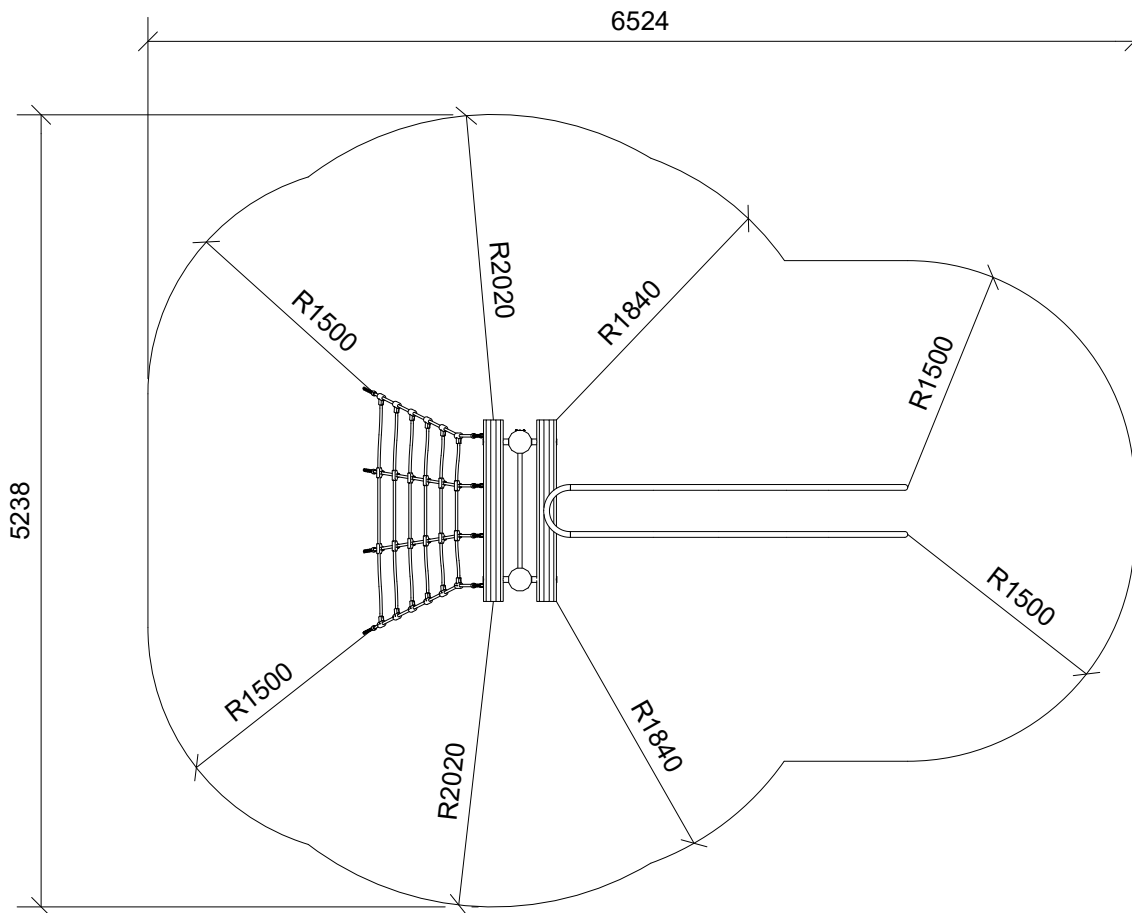

LE20410U
LE20410

1/5

2

6,5t

25,6m²

6,5x5,3x2,9m

~285 kg

~0,07

Ø16x360cm

75kg

Parts List

| QTY | PART NO | DESCRIP. |
|-----|---------|------------------------|
| 1 | D11161 | 3700x1200mm, Assembled |
| 1 | D12011 | Taifun |
| 1 | LE20372 | Slide tubes |

| Parts List | | |
|------------|---------|------------------------|
| QTY | PART NO | DESCRIP. |
| 1 | D11161 | 3700x1200mm, Assembled |
| 1 | D12011 | Taifun |
| 4 | LE13100 | Shackle |
| 1 | LE16098 | M12x1,25mm nut |
| 1 | LE16167 | M12 - Ø32 mm |
| 4 | LE16502 | Spacer 6mm |
| 1 | LE16556 | Ø42/38mm |
| 1 | LE16599 | Sealtite 970 1,5ml |
| 1 | LE20372 | Slide tubes |