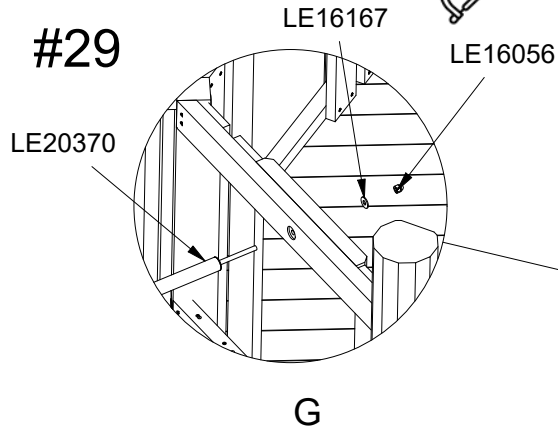

146 kg

Parts List

QTY	PART NO	DESCRIP.
1	D11772	2400x2122
1	D11745	1122x175mm 490mm Gap
1	D11737	2400x2122
1	D11615	1122x748mm, 620mm Gap
3	D11608	750x1188mm, 490mm Gap
1	D11607	750x1122mm, 490mm Gap
2	RS00454	Ø160-180x3800mm
4	RS00407	Ø160-180x3800mm
1	LE22008	GH:1750-2000
1	LE20370	Sliding pole
1	D12056	1280x1620mm, Assembled
1	D12013	Taifun rope, assembled
1	D11979	Taifun
1	D11978	Taifun

Parts List		
QTY	PART NO	DESCRIP.
1	D11737	2400x2122
1	D11772	2400x2122
60	LE15252	M16x200 mm
2	LE16060	M16 cap nut
1	LE16152	M16 - Ø30 mm
4	LE16186	6x100 Ch
3	LE16534	M16 nut cap

Parts List

QTY	PART NO	DESCRIP.
1	D11607	750x1122mm, 490mm Gap
3	D11608	750x1188mm, 490mm Gap
1	D11615	1122x748mm, 620mm Gap
1	D11745	1122x175mm 490mm Gap
42	LE16192	5x80mm
1	V10414	HSS Ø5 L:132

Parts List		
QTY	PART NO	DESCRIP.
1	D12013	Taifun rope, assembled
1	LE13100	Shackle
12	LE15108	Ø38x40mm
12	LE15254	M16x250mm
2	LE15901	3x16, PH
1	LE15910	Name tag
2	LE16022	M12x40 mm
1	LE16028	M10x70 Eyebolt
1	LE16054	M10 cap nut
2	LE16056	M12 cap nut
12	LE16100	M16 nut
24	LE16152	M16 - Ø30 mm
2	LE16153	M10 - Ø29mm
2	LE16168	M12 - Ø24 mm
1	LE16502	Spacer 6mm
24	LE16556	Ø42/38mm
1	LE16599	Sealtite 970 1,5ml
1	LE22008	GH:1750-2000
1	LE99711	Ø11mm, l=190/120 mm
4	RS00407	Ø160-180x3800mm
2	RS00454	Ø160-180x3800mm

Parts List		
QTY	PART NO	DESCRIP.
1	D11978	Taifun
1	D11979	Taifun
5	LE13100	Shackle
5	LE16048	Eyebolt 10x120mm
5	LE16502	Spacer 6mm
1	LE16599	Sealtite 970 1,5ml
1	LE99820	HSS Ø9 L:125

parts List		
QTY	PART NO	DESCRIP.
1	D11744	1122x1670
1	D12056	1280x1620mm, Assembled
4	LE15108	Ø38x40mm
4	LE15254	M16x250mm
1	LE16056	M12 cap nut
4	LE16100	M16 nut
8	LE16152	M16 - Ø30 mm
1	LE16167	M12 - Ø32 mm
8	LE16556	Ø42/38mm
1	LE20370	Sliding pole