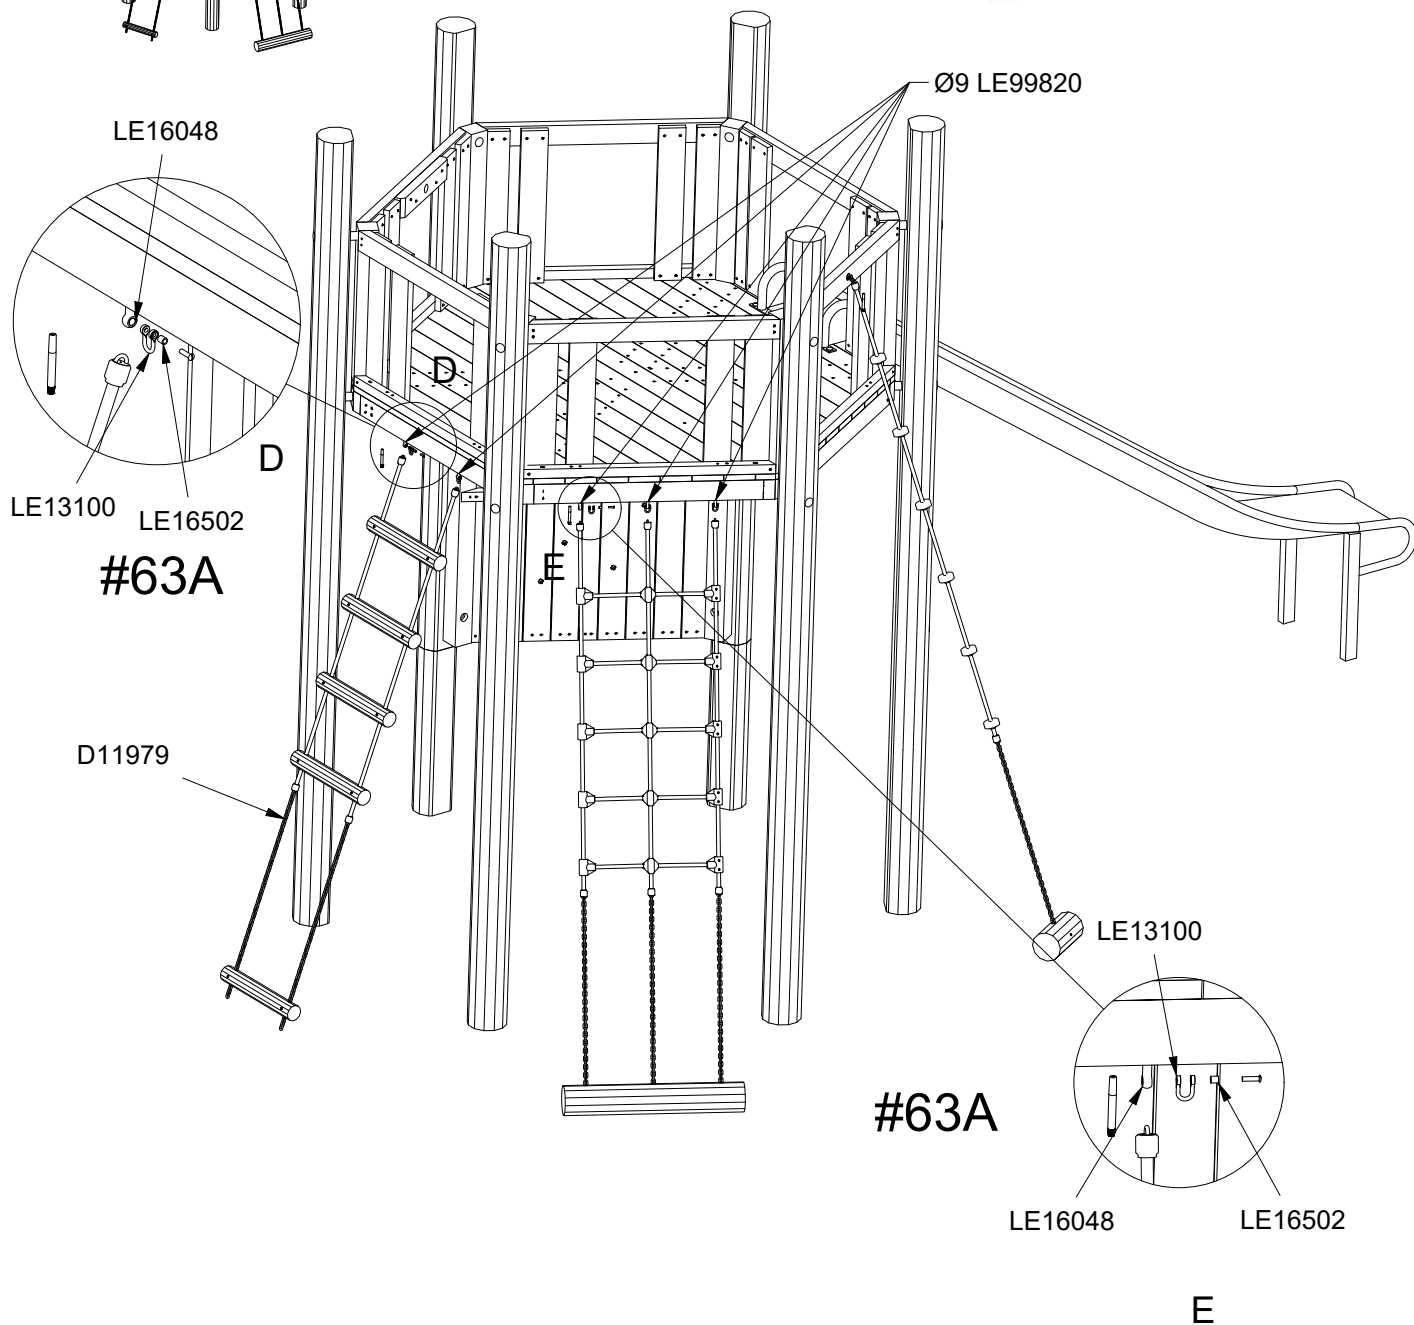

146 kg

Parts List

QTY	PART NO	DESCRIP.
1	D11772	2400x2122
1	D11745	1122x175mm 490mm Gap
1	D11737	2400x2122
1	D11615	1122x748mm, 620mm Gap
3	D11608	750x1188mm, 490mm Gap
1	D11607	750x1122mm, 490mm Gap
2	RS00454	Ø160-180x3800mm
4	RS00407	Ø160-180x3800mm
1	LE22008	GH:1750-2000
1	LE20370	Sliding pole
1	D12056	1280x1620mm, Assembled
1	D12013	Taifun rope, assembled
1	D11979	Taifun
1	D11978	Taifun

Parts List		
QTY	PART NO	DESCRIP.
1	D11737	2400x2122
1	D11772	2400x2122
60	LE15252	M16x200 mm
2	LE16060	M16 cap nut
1	LE16152	M16 - Ø30 mm
4	LE16186	6x100 Ch
3	LE16534	M16 nut cap

Parts List

QTY	PART NO	DESCRIP.
1	D11607	750x1122mm, 490mm Gap
3	D11608	750x1188mm, 490mm Gap
1	D11615	1122x748mm, 620mm Gap
1	D11745	1122x175mm 490mm Gap
42	LE16192	5x80mm
1	V10414	HSS Ø5 L:132

Parts List		
QTY	PART NO	DESCRIP.
1	D12013	Taifun rope, assembled
1	LE13100	Shackle
12	LE15108	Ø38x40mm
12	LE15254	M16x250mm
2	LE15901	3x16, PH
1	LE15910	Name tag
2	LE16022	M12x40 mm
1	LE16028	M10x70 Eyebolt
1	LE16054	M10 cap nut
2	LE16056	M12 cap nut
12	LE16100	M16 nut
24	LE16152	M16 - Ø30 mm
2	LE16153	M10 - Ø29mm
2	LE16168	M12 - Ø24 mm
1	LE16502	Spacer 6mm
24	LE16556	Ø42/38mm
1	LE16599	Sealtite 970 1,5ml
1	LE22008	GH:1750-2000
1	LE99711	Ø11mm, l=190/120 mm
4	RS00407	Ø160-180x3800mm
2	RS00454	Ø160-180x3800mm

Parts List		
QTY	PART NO	DESCRIP.
1	D11978	Taifun
1	D11979	Taifun
5	LE13100	Shackle
5	LE16048	Eyebolt 10x120mm
5	LE16502	Spacer 6mm
1	LE16599	Sealtite 970 1,5ml
1	LE99820	HSS Ø9 L:125

parts List		
QTY	PART NO	DESCRIP.
1	D11744	1122x1670
1	D12056	1280x1620mm, Assembled
4	LE15108	Ø38x40mm
4	LE15254	M16x250mm
1	LE16056	M12 cap nut
4	LE16100	M16 nut
8	LE16152	M16 - Ø30 mm
1	LE16167	M12 - Ø32 mm
8	LE16556	Ø42/38mm
1	LE20370	Sliding pole