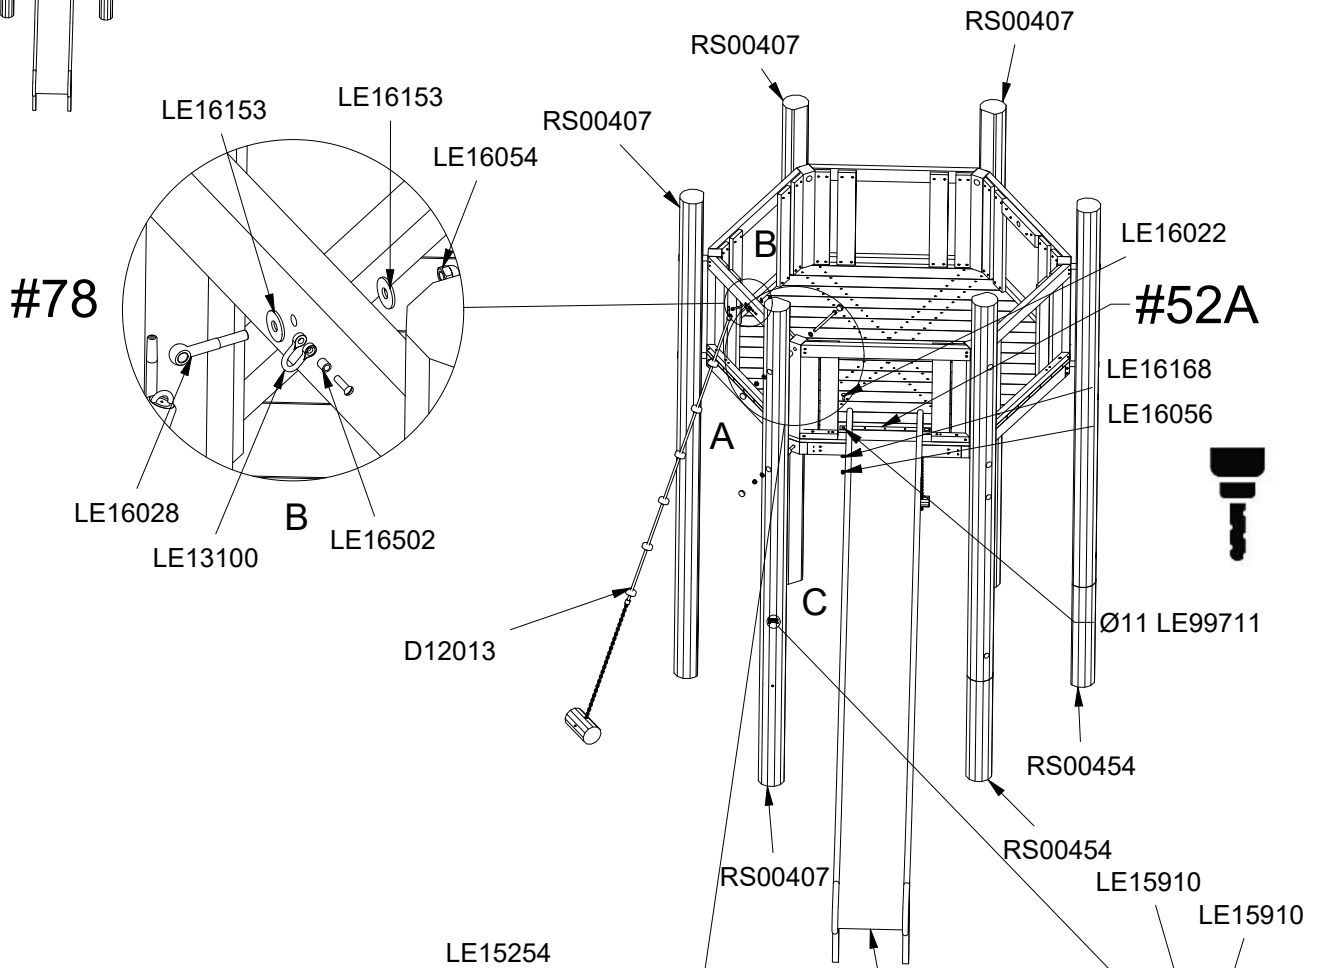

146 kg

Parts List

QTY	PART NO	DESCRIP.
1	D11772	2400x2122
1	D11745	1122x175mm 490mm Gap
1	D11737	2400x2122
1	D11615	1122x748mm, 620mm Gap
3	D11608	750x1188mm, 490mm Gap
1	D11607	750x1122mm, 490mm Gap
2	RS00454	Ø160-180x3800mm
4	RS00407	Ø160-180x3800mm
1	LE22008	GH:1750-2000
1	LE20370	Sliding pole
1	D12056	1280x1620mm, Assembled
1	D12013	Taifun rope, assembled
1	D11979	Taifun
1	D11978	Taifun

Parts List		
QTY	PART NO	DESCRIP.
1	D11737	2400x2122
1	D11772	2400x2122
60	LE15252	M16x200 mm
2	LE16060	M16 cap nut
1	LE16152	M16 - Ø30 mm
4	LE16186	6x100 Ch
3	LE16534	M16 nut cap

Parts List

QTY	PART NO	DESCRIP.
1	D11607	750x1122mm, 490mm Gap
3	D11608	750x1188mm, 490mm Gap
1	D11615	1122x748mm, 620mm Gap
1	D11745	1122x175mm 490mm Gap
42	LE16192	5x80mm
1	V10414	HSS Ø5 L:132

Parts List		
QTY	PART NO	DESCRIP.
1	D12013	Taifun rope, assembled
1	LE13100	Shackle
12	LE15108	Ø38x40mm
12	LE15254	M16x250mm
2	LE15901	3x16, PH
1	LE15910	Name tag
2	LE16022	M12x40 mm
1	LE16028	M10x70 Eyebolt
1	LE16054	M10 cap nut
2	LE16056	M12 cap nut
12	LE16100	M16 nut
24	LE16152	M16 - Ø30 mm
2	LE16153	M10 - Ø29mm
2	LE16168	M12 - Ø24 mm
1	LE16502	Spacer 6mm
24	LE16556	Ø42/38mm
1	LE16599	Sealtite 970 1,5ml
1	LE22008	GH:1750-2000
1	LE99711	Ø11mm, l=190/120 mm
4	RS00407	Ø160-180x3800mm
2	RS00454	Ø160-180x3800mm

Parts List		
QTY	PART NO	DESCRIP.
1	D11978	Taifun
1	D11979	Taifun
5	LE13100	Shackle
5	LE16048	Eyebolt 10x120mm
5	LE16502	Spacer 6mm
1	LE16599	Sealtite 970 1,5ml
1	LE99820	HSS Ø9 L:125

parts List		
QTY	PART NO	DESCRIP.
1	D11744	1122x1670
1	D12056	1280x1620mm, Assembled
4	LE15108	Ø38x40mm
4	LE15254	M16x250mm
1	LE16056	M12 cap nut
4	LE16100	M16 nut
8	LE16152	M16 - Ø30 mm
1	LE16167	M12 - Ø32 mm
8	LE16556	Ø42/38mm
1	LE20370	Sliding pole