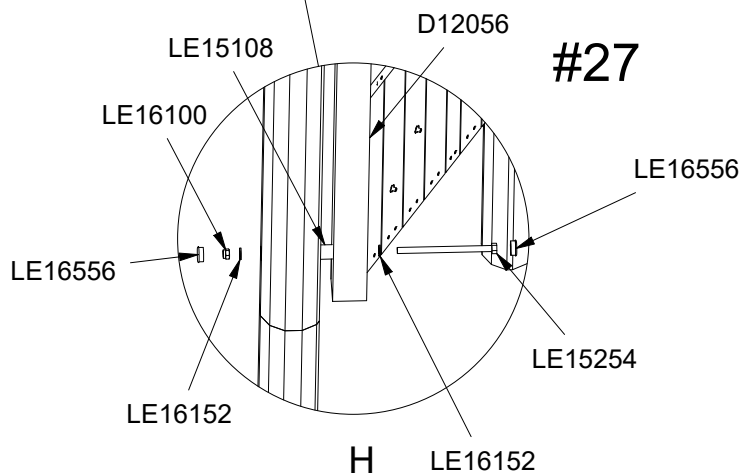

146 kg

Parts List

QTY	PART NO	DESCRIP.
1	D11772	2400x2122
1	D11745	1122x175mm 490mm Gap
1	D11737	2400x2122
1	D11615	1122x748mm, 620mm Gap
3	D11608	750x1188mm, 490mm Gap
1	D11607	750x1122mm, 490mm Gap
2	RS00454	Ø160-180x3800mm
4	RS00407	Ø160-180x3800mm
1	LE22008	GH:1750-2000
1	LE20370	Sliding pole
1	D12056	1280x1620mm, Assembled
1	D12013	Taifun rope, assembled
1	D11979	Taifun
1	D11978	Taifun

Parts List		
QTY	PART NO	DESCRIP.
1	D11737	2400x2122
1	D11772	2400x2122
60	LE15252	M16x200 mm
2	LE16060	M16 cap nut
1	LE16152	M16 - Ø30 mm
4	LE16186	6x100 Ch
3	LE16534	M16 nut cap

Parts List

QTY	PART NO	DESCRIP.
1	D11607	750x1122mm, 490mm Gap
3	D11608	750x1188mm, 490mm Gap
1	D11615	1122x748mm, 620mm Gap
1	D11745	1122x175mm 490mm Gap
42	LE16192	5x80mm
1	V10414	HSS Ø5 L:132

Parts List		
QTY	PART NO	DESCRIP.
1	D12013	Taifun rope, assembled
1	LE13100	Shackle
12	LE15108	Ø38x40mm
12	LE15254	M16x250mm
2	LE15901	3x16, PH
1	LE15910	Name tag
2	LE16022	M12x40 mm
1	LE16028	M10x70 Eyebolt
1	LE16054	M10 cap nut
2	LE16056	M12 cap nut
12	LE16100	M16 nut
24	LE16152	M16 - Ø30 mm
2	LE16153	M10 - Ø29mm
2	LE16168	M12 - Ø24 mm
1	LE16502	Spacer 6mm
24	LE16556	Ø42/38mm
1	LE16599	Sealtite 970 1,5ml
1	LE22008	GH:1750-2000
1	LE99711	Ø11mm, l=190/120 mm
4	RS00407	Ø160-180x3800mm
2	RS00454	Ø160-180x3800mm

Parts List		
QTY	PART NO	DESCRIP.
1	D11978	Taifun
1	D11979	Taifun
5	LE13100	Shackle
5	LE16048	Eyebolt 10x120mm
5	LE16502	Spacer 6mm
1	LE16599	Sealtite 970 1,5ml
1	LE99820	HSS Ø9 L:125

parts List		
QTY	PART NO	DESCRIP.
1	D11744	1122x1670
1	D12056	1280x1620mm, Assembled
4	LE15108	Ø38x40mm
4	LE15254	M16x250mm
1	LE16056	M12 cap nut
4	LE16100	M16 nut
8	LE16152	M16 - Ø30 mm
1	LE16167	M12 - Ø32 mm
8	LE16556	Ø42/38mm
1	LE20370	Sliding pole