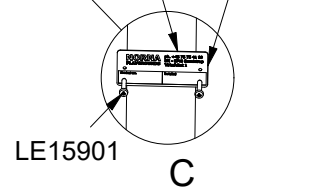

Parts List		
QTY	PART NO	DESCRIP.
1	D11737	2400x2122
1	D11772	2400x2122
60	LE15252	M16x200 mm
2	LE16060	M16 cap nut
1	LE16152	M16 - Ø30 mm
4	LE16186	6x100 Ch
3	LE16534	M16 nut cap

Parts List

QTY	PART NO	DESCRIP.
1	D11607	750x1122mm, 490mm Gap
3	D11608	750x1188mm, 490mm Gap
1	D11615	1122x748mm, 620mm Gap
1	D11745	1122x175mm 490mm Gap
42	LE16192	5x80mm
1	V10414	HSS Ø5 L:132

Parts List		
QTY	PART NO	DESCRIP.
1	D12013	Taifun rope, assembled
1	LE13100	Shackle
12	LE15108	Ø38x40mm
12	LE15254	M16x250mm
2	LE15901	3x16, PH
1	LE15910	Name tag
2	LE16022	M12x40 mm
1	LE16028	M10x70 Eyebolt
1	LE16054	M10 cap nut
2	LE16056	M12 cap nut
12	LE16100	M16 nut
24	LE16152	M16 - Ø30 mm
2	LE16153	M10 - Ø29mm
2	LE16168	M12 - Ø24 mm
1	LE16502	Spacer 6mm
24	LE16556	Ø42/38mm
1	LE16599	Sealtite 970 1,5ml
1	LE22008	GH:1750-2000
1	LE99711	Ø11mm, l=190/120 mm
4	RS00407	Ø160-180x3800mm
2	RS00454	Ø160-180x3800mm