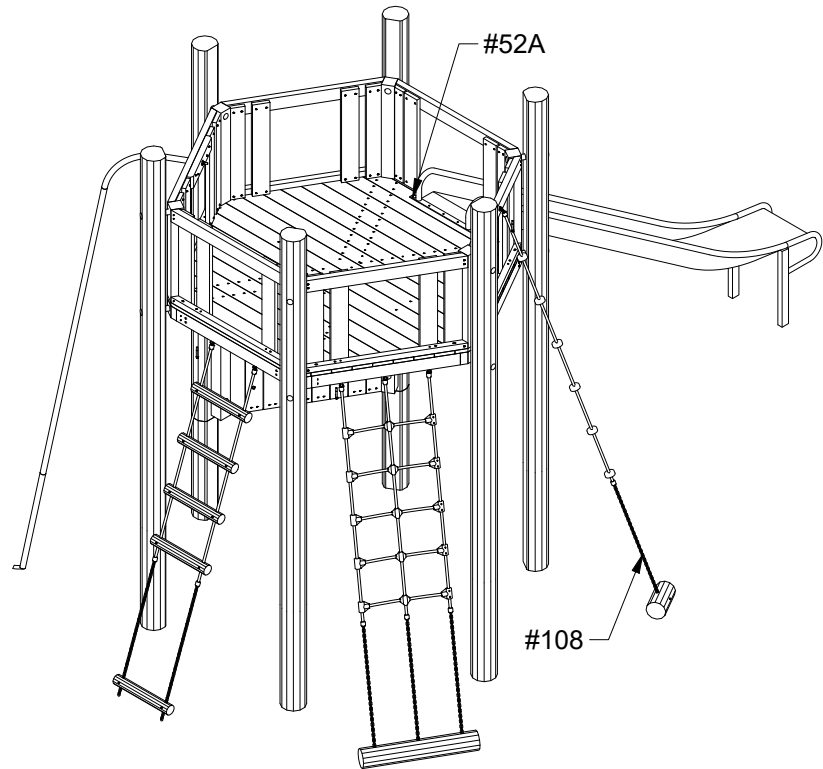

LE20417U
LE20417

2

30h

40 m²

9,4 x 6,2 x 3 m

~947 kg

~0,304 m³

300x50x220 cm

146 kg

Parts List

QTY	PART NO	DESCRIP.
1	D11772	2400x2122
1	D11745	1122x175mm 490mm Gap
1	D11737	2400x2122
1	D11615	1122x748mm, 620mm Gap
3	D11608	750x1188mm, 490mm Gap
1	D11607	750x1122mm, 490mm Gap
2	RS00454	Ø160-180x3800mm
4	RS00407	Ø160-180x3800mm
1	LE22008	GH:1750-2000
1	LE20370	Sliding pole
1	D12056	1280x1620mm, Assembled
1	D12013	Taifun rope, assembled
1	D11979	Taifun
1	D11978	Taifun

Parts List		
QTY	PART NO	DESCRIP.
1	D11737	2400x2122
1	D11772	2400x2122
60	LE15252	M16x200 mm
2	LE16060	M16 cap nut
1	LE16152	M16 - Ø30 mm
4	LE16186	6x100 Ch
3	LE16534	M16 nut cap

Parts List

QTY	PART NO	DESCRIP.
1	D11607	750x1122mm, 490mm Gap
3	D11608	750x1188mm, 490mm Gap
1	D11615	1122x748mm, 620mm Gap
1	D11745	1122x175mm 490mm Gap
42	LE16192	5x80mm
1	V10414	HSS Ø5 L:132

Parts List		
QTY	PART NO	DESCRIP.
1	D11978	Taifun
1	D11979	Taifun
5	LE13100	Shackle
5	LE16048	Eyebolt 10x120mm
5	LE16502	Spacer 6mm
1	LE16599	Sealtite 970 1,5ml
1	LE99820	HSS Ø9 L:125

parts List		
QTY	PART NO	DESCRIP.
1	D11744	1122x1670
1	D12056	1280x1620mm, Assembled
4	LE15108	Ø38x40mm
4	LE15254	M16x250mm
1	LE16056	M12 cap nut
4	LE16100	M16 nut
8	LE16152	M16 - Ø30 mm
1	LE16167	M12 - Ø32 mm
8	LE16556	Ø42/38mm
1	LE20370	Sliding pole