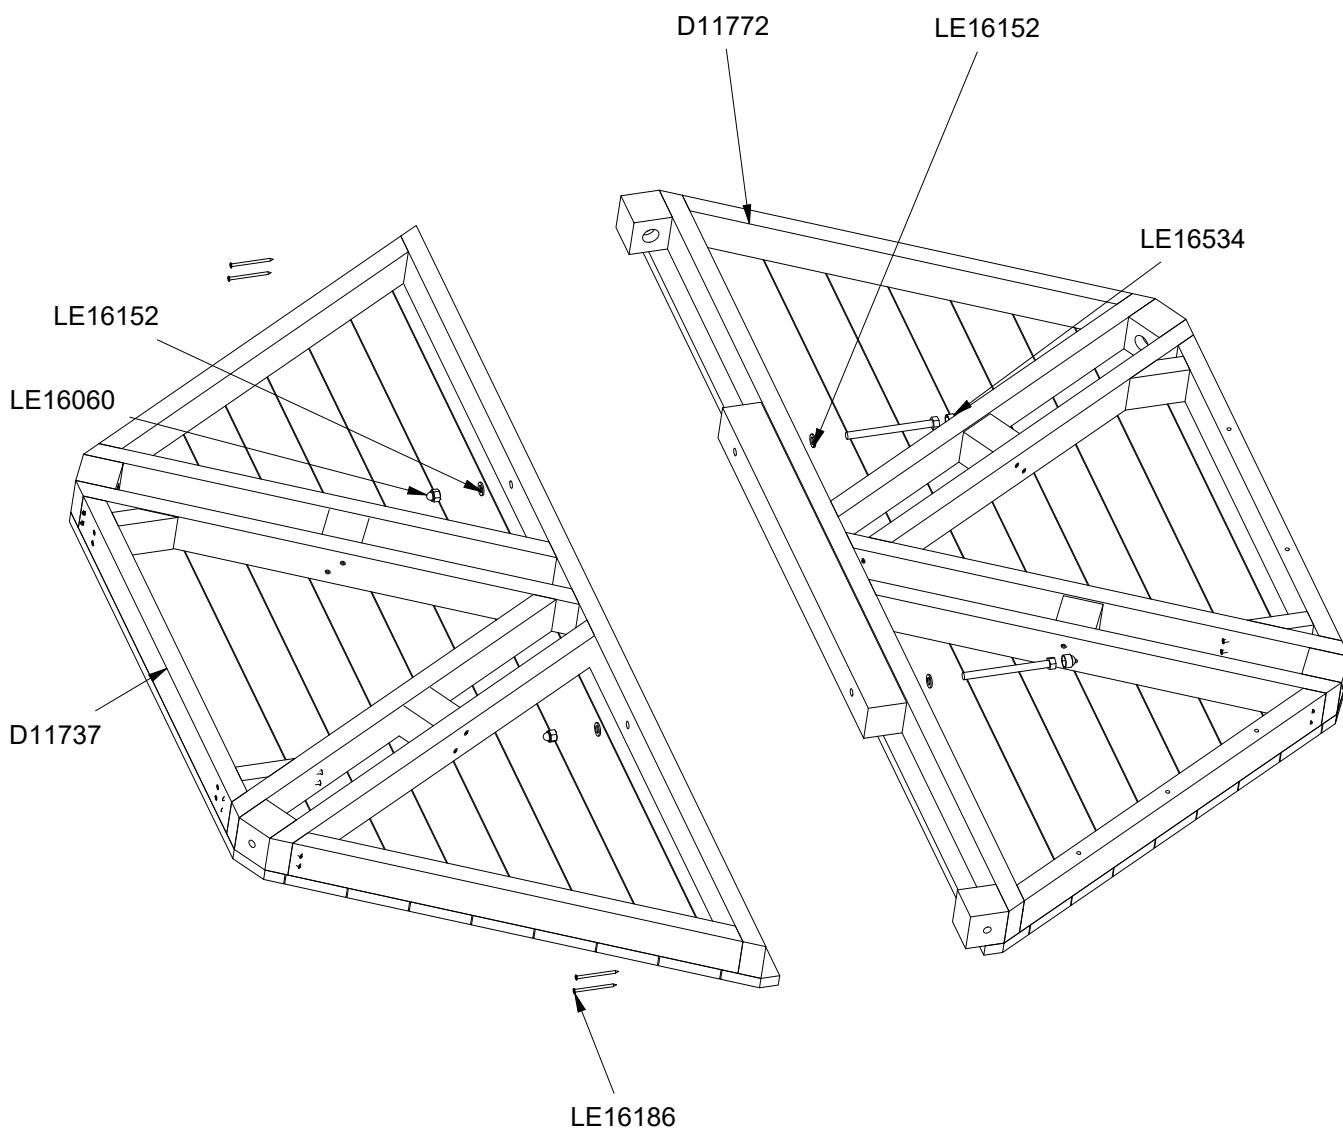

LE20417U
LE20417

2

30h

40 m²

9,4 x 6,2 x 3 m

~947 kg

~0,304 m³

300x50x220 cm

146 kg

Parts List

QTY	PART NO	DESCRIP.
1	D11772	2400x2122
1	D11745	1122x175mm 490mm Gap
1	D11737	2400x2122
1	D11615	1122x748mm, 620mm Gap
3	D11608	750x1188mm, 490mm Gap
1	D11607	750x1122mm, 490mm Gap
2	RS00454	Ø160-180x3800mm
4	RS00407	Ø160-180x3800mm
1	LE22008	GH:1750-2000
1	LE20370	Sliding pole
1	D12056	1280x1620mm, Assembled
1	D12013	Taifun rope, assembled
1	D11979	Taifun
1	D11978	Taifun

Parts List		
QTY	PART NO	DESCRIP.
1	D11737	2400x2122
1	D11772	2400x2122
60	LE15252	M16x200 mm
2	LE16060	M16 cap nut
1	LE16152	M16 - Ø30 mm
4	LE16186	6x100 Ch
3	LE16534	M16 nut cap

Parts List

QTY	PART NO	DESCRIP.
1	D11607	750x1122mm, 490mm Gap
3	D11608	750x1188mm, 490mm Gap
1	D11615	1122x748mm, 620mm Gap
1	D11745	1122x175mm 490mm Gap
42	LE16192	5x80mm
1	V10414	HSS Ø5 L:132

Parts List		
QTY	PART NO	DESCRIP.
1	D12013	Taifun rope, assembled
1	LE13100	Shackle
12	LE15108	Ø38x40mm
12	LE15254	M16x250mm
2	LE15901	3x16, PH
1	LE15910	Name tag
2	LE16022	M12x40 mm
1	LE16028	M10x70 Eyebolt
1	LE16054	M10 cap nut
2	LE16056	M12 cap nut
12	LE16100	M16 nut
24	LE16152	M16 - Ø30 mm
2	LE16153	M10 - Ø29mm
2	LE16168	M12 - Ø24 mm
1	LE16502	Spacer 6mm
24	LE16556	Ø42/38mm
1	LE16599	Sealtite 970 1,5ml
1	LE22008	GH:1750-2000
1	LE99711	Ø11mm, l=190/120 mm
4	RS00407	Ø160-180x3800mm
2	RS00454	Ø160-180x3800mm