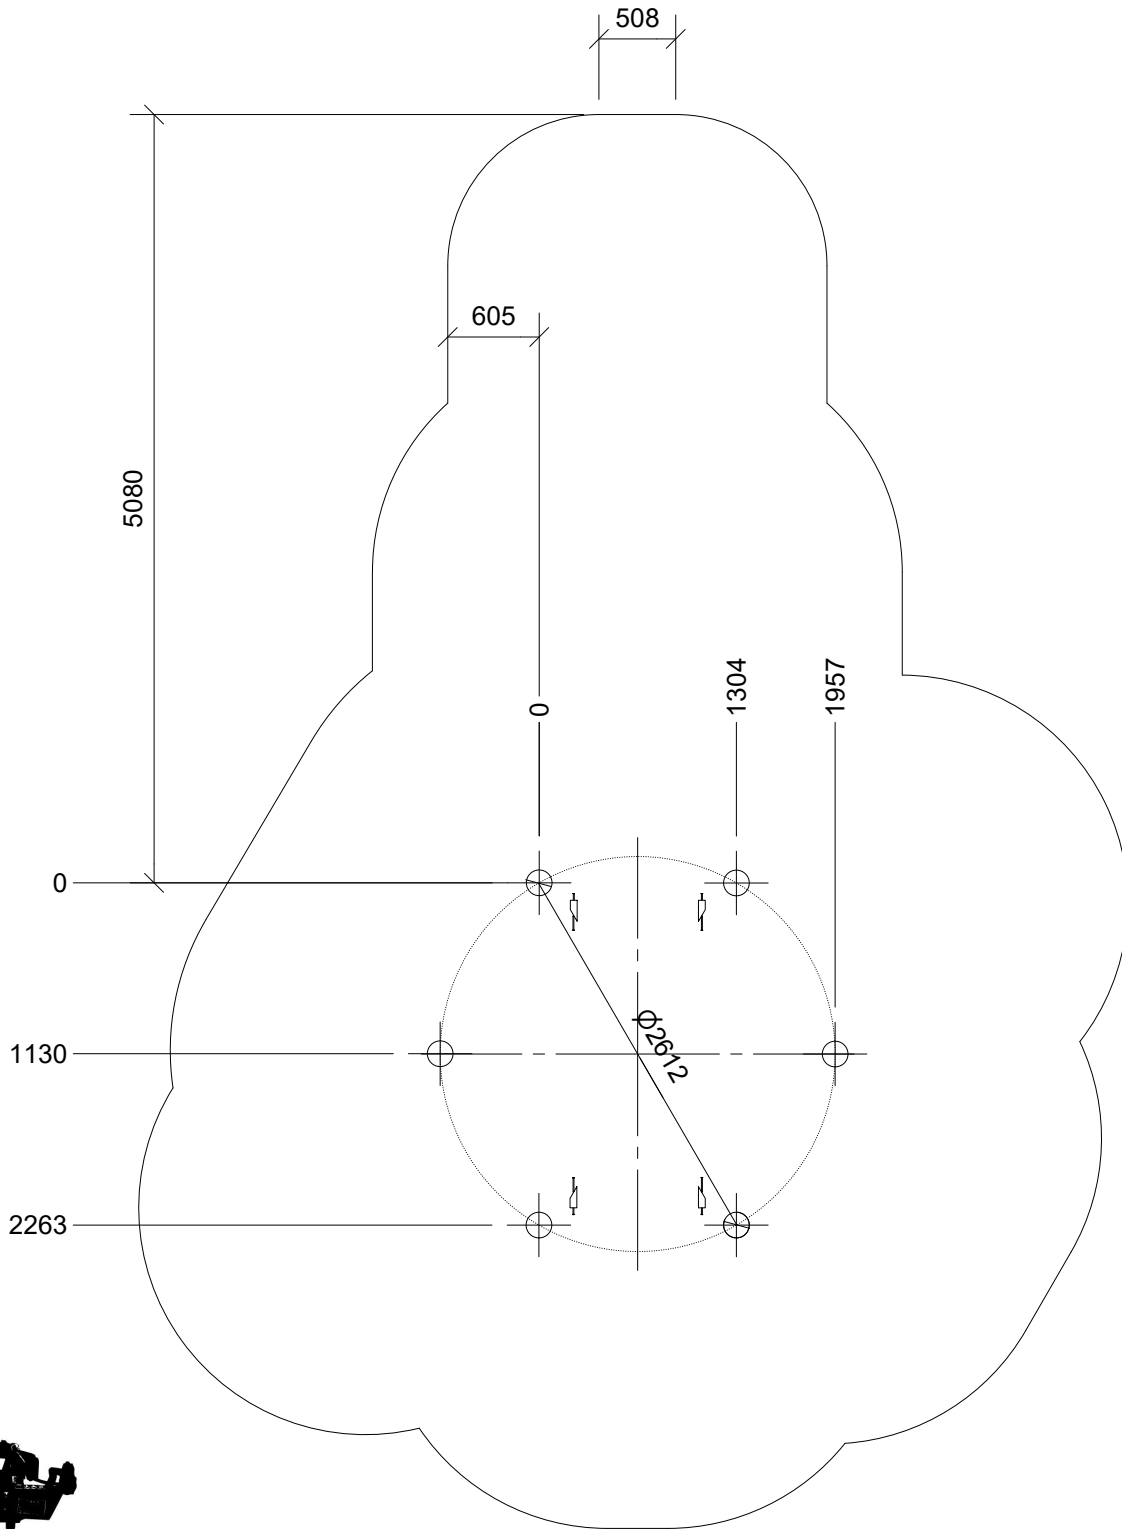

LE20417U
LE20417

2

30h

40 m²

9,4 x 6,2 x 3 m

~947 kg

~0,304 m³

300x50x220 cm

146 kg

Parts List

QTY	PART NO	DESCRIP.
1	D11772	2400x2122
1	D11745	1122x175mm 490mm Gap
1	D11737	2400x2122
1	D11615	1122x748mm, 620mm Gap
3	D11608	750x1188mm, 490mm Gap
1	D11607	750x1122mm, 490mm Gap
2	RS00454	Ø160-180x3800mm
4	RS00407	Ø160-180x3800mm
1	LE22008	GH:1750-2000
1	LE20370	Sliding pole
1	D12056	1280x1620mm, Assembled
1	D12013	Taifun rope, assembled
1	D11979	Taifun
1	D11978	Taifun

Parts List		
QTY	PART NO	DESCRIP.
1	D11737	2400x2122
1	D11772	2400x2122
60	LE15252	M16x200 mm
2	LE16060	M16 cap nut
1	LE16152	M16 - Ø30 mm
4	LE16186	6x100 Ch
3	LE16534	M16 nut cap

Parts List

QTY	PART NO	DESCRIP.
1	D11607	750x1122mm, 490mm Gap
3	D11608	750x1188mm, 490mm Gap
1	D11615	1122x748mm, 620mm Gap
1	D11745	1122x175mm 490mm Gap
42	LE16192	5x80mm
1	V10414	HSS Ø5 L:132

Parts List		
QTY	PART NO	DESCRIP.
1	D11978	Taifun
1	D11979	Taifun
5	LE13100	Shackle
5	LE16048	Eyebolt 10x120mm
5	LE16502	Spacer 6mm
1	LE16599	Sealtite 970 1,5ml
1	LE99820	HSS Ø9 L:125

parts List		
QTY	PART NO	DESCRIP.
1	D11744	1122x1670
1	D12056	1280x1620mm, Assembled
4	LE15108	Ø38x40mm
4	LE15254	M16x250mm
1	LE16056	M12 cap nut
4	LE16100	M16 nut
8	LE16152	M16 - Ø30 mm
1	LE16167	M12 - Ø32 mm
8	LE16556	Ø42/38mm
1	LE20370	Sliding pole