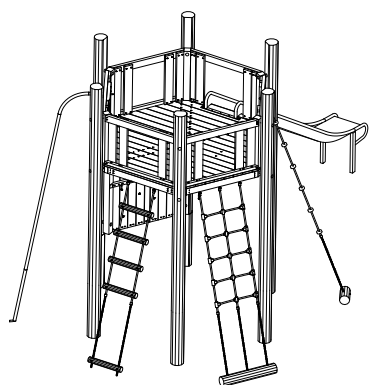

Parts List		
QTY	PART NO	DESCRIP.
1	D11737	2400x2122
1	D11772	2400x2122
60	LE15252	M16x200 mm
2	LE16060	M16 cap nut
1	LE16152	M16 - Ø30 mm
4	LE16186	6x100 Ch
3	LE16534	M16 nut cap

Parts List

QTY	PART NO	DESCRIP.
1	D11607	750x1122mm, 490mm Gap
3	D11608	750x1188mm, 490mm Gap
1	D11615	1122x748mm, 620mm Gap
1	D11745	1122x175mm 490mm Gap
42	LE16192	5x80mm
1	V10414	HSS Ø5 L:132

Parts List		
QTY	PART NO	DESCRIP.
1	D12013	Taifun rope, assembled
1	LE13100	Shackle
12	LE15108	Ø38x40mm
12	LE15254	M16x250mm
2	LE15901	3x16, PH
1	LE15910	Name tag
2	LE16022	M12x40 mm
1	LE16028	M10x70 Eyebolt
1	LE16054	M10 cap nut
2	LE16056	M12 cap nut
12	LE16100	M16 nut
24	LE16152	M16 - Ø30 mm
2	LE16153	M10 - Ø29mm
2	LE16168	M12 - Ø24 mm
1	LE16502	Spacer 6mm
24	LE16556	Ø42/38mm
1	LE16599	Sealtite 970 1,5ml
1	LE22008	GH:1750-2000
1	LE99711	Ø11mm, l=190/120 mm
4	RS00407	Ø160-180x3800mm
2	RS00454	Ø160-180x3800mm