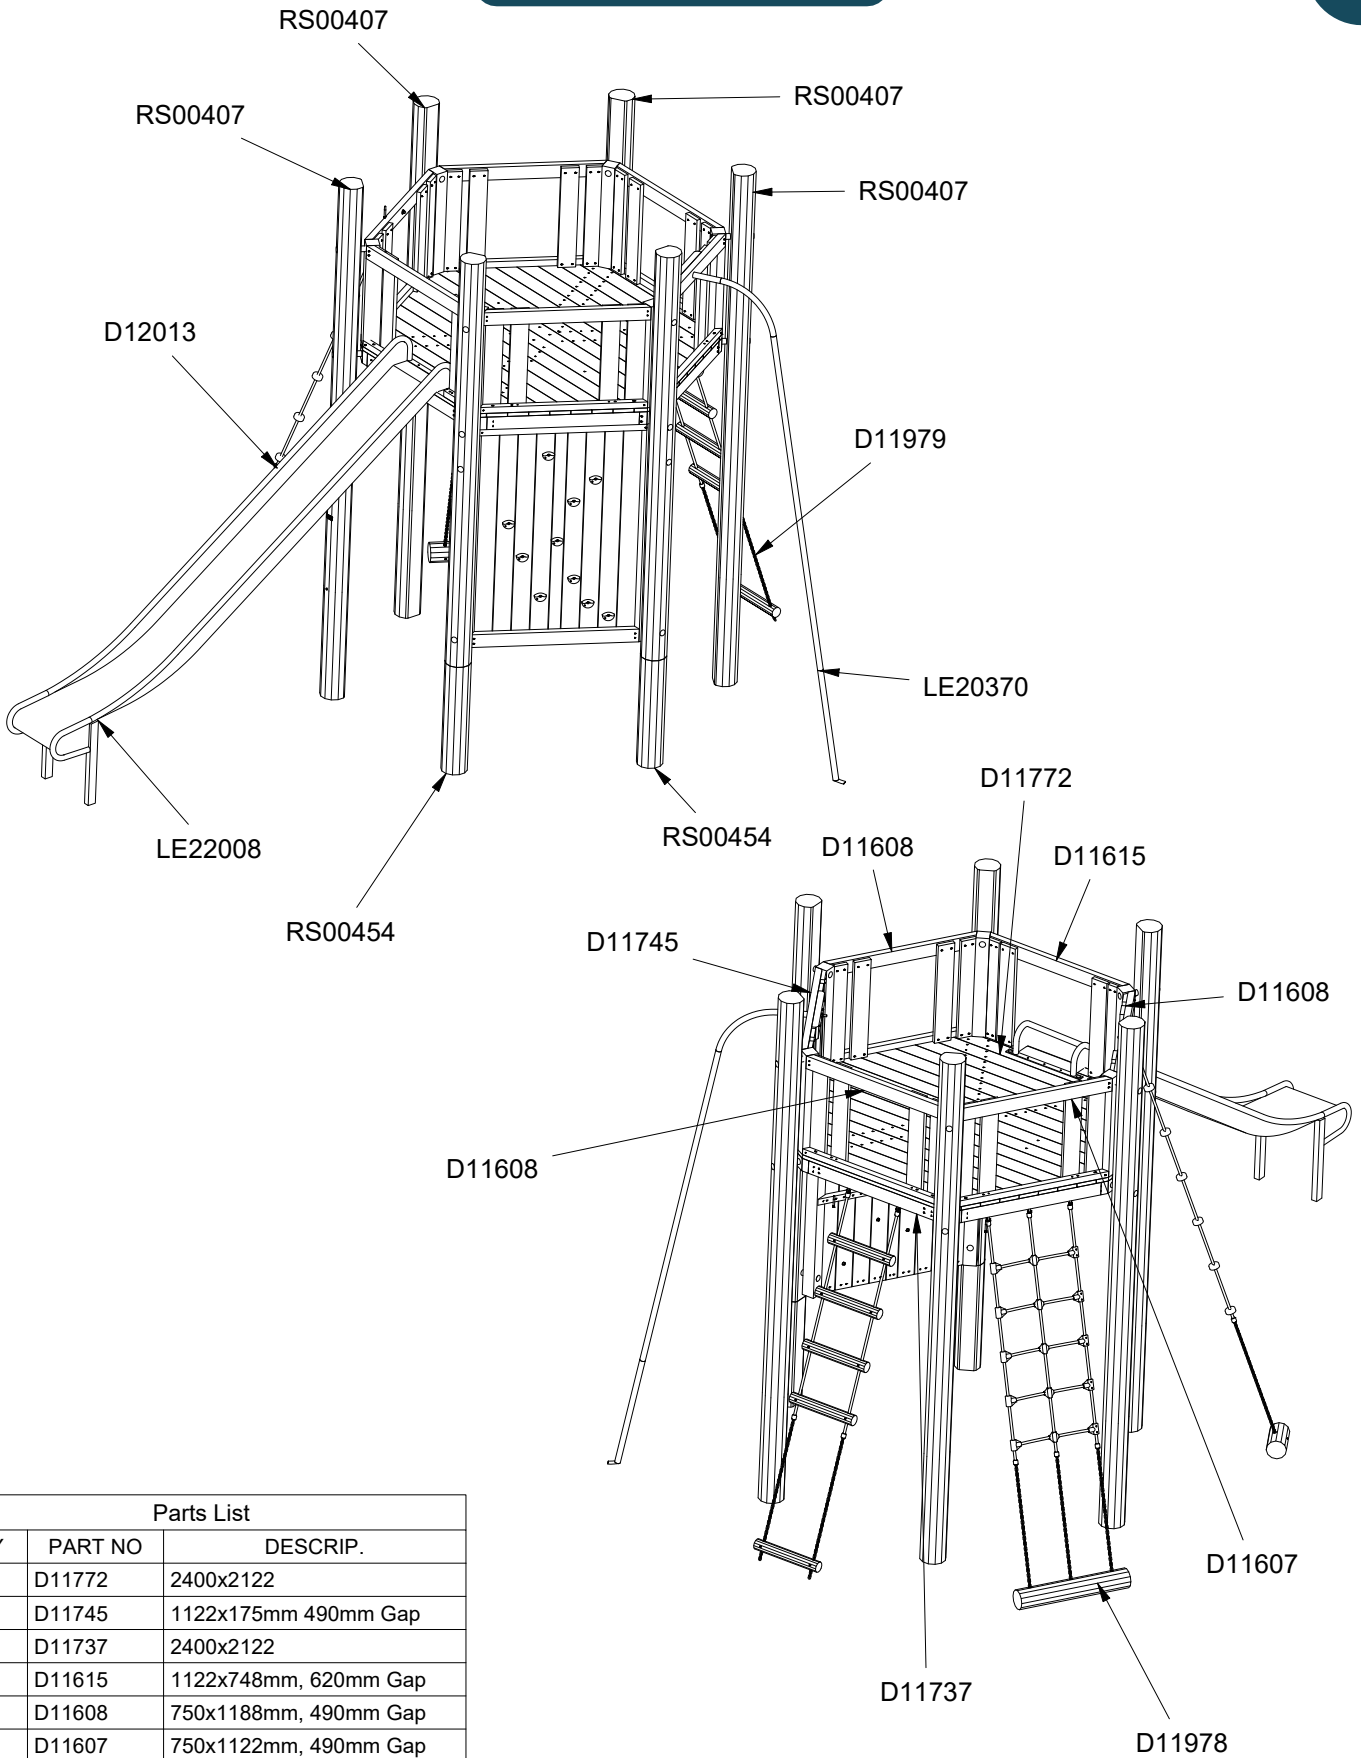

LE20417U
LE20417

2

30h

40 m²

9,4 x 6,2 x 3 m

~947 kg

~0,304 m³

300x50x220 cm

146 kg

Parts List

QTY	PART NO	DESCRIP.
1	D11772	2400x2122
1	D11745	1122x175mm 490mm Gap
1	D11737	2400x2122
1	D11615	1122x748mm, 620mm Gap
3	D11608	750x1188mm, 490mm Gap
1	D11607	750x1122mm, 490mm Gap
2	RS00454	Ø160-180x3800mm
4	RS00407	Ø160-180x3800mm
1	LE22008	GH:1750-2000
1	LE20370	Sliding pole
1	D12056	1280x1620mm, Assembled
1	D12013	Taifun rope, assembled
1	D11979	Taifun
1	D11978	Taifun

Parts List		
QTY	PART NO	DESCRIP.
1	D11737	2400x2122
1	D11772	2400x2122
60	LE15252	M16x200 mm
2	LE16060	M16 cap nut
1	LE16152	M16 - Ø30 mm
4	LE16186	6x100 Ch
3	LE16534	M16 nut cap

Parts List

QTY	PART NO	DESCRIP.
1	D11607	750x1122mm, 490mm Gap
3	D11608	750x1188mm, 490mm Gap
1	D11615	1122x748mm, 620mm Gap
1	D11745	1122x175mm 490mm Gap
42	LE16192	5x80mm
1	V10414	HSS Ø5 L:132

Parts List		
QTY	PART NO	DESCRIP.
1	D12013	Taifun rope, assembled
1	LE13100	Shackle
12	LE15108	Ø38x40mm
12	LE15254	M16x250mm
2	LE15901	3x16, PH
1	LE15910	Name tag
2	LE16022	M12x40 mm
1	LE16028	M10x70 Eyebolt
1	LE16054	M10 cap nut
2	LE16056	M12 cap nut
12	LE16100	M16 nut
24	LE16152	M16 - Ø30 mm
2	LE16153	M10 - Ø29mm
2	LE16168	M12 - Ø24 mm
1	LE16502	Spacer 6mm
24	LE16556	Ø42/38mm
1	LE16599	Sealtite 970 1,5ml
1	LE22008	GH:1750-2000
1	LE99711	Ø11mm, l=190/120 mm
4	RS00407	Ø160-180x3800mm
2	RS00454	Ø160-180x3800mm