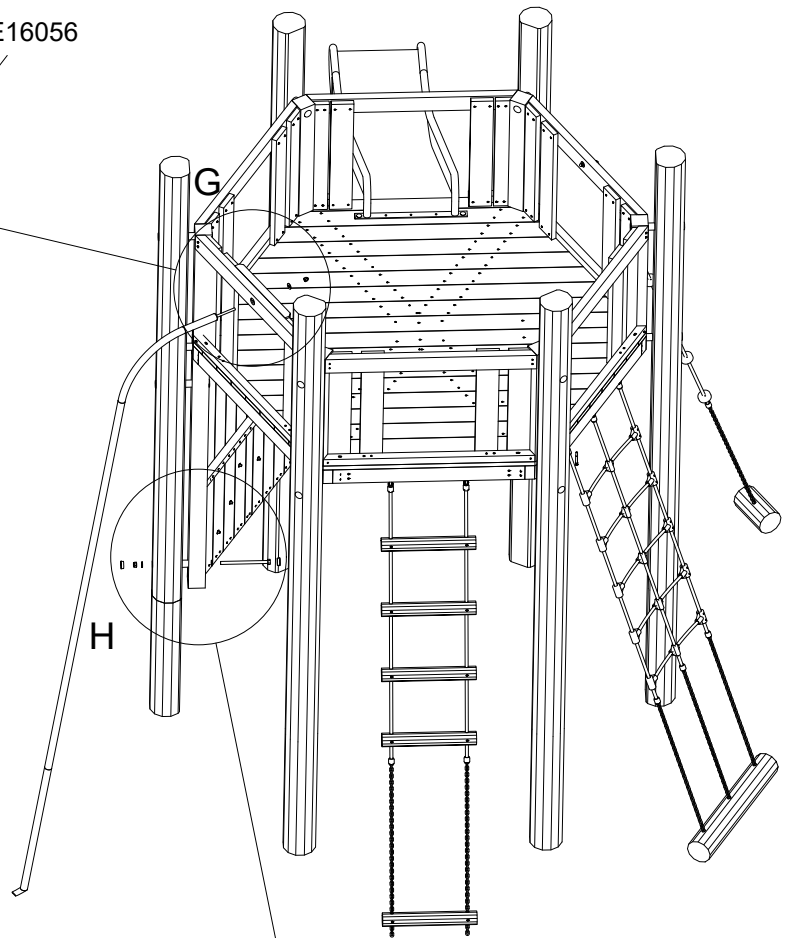

146 kg

Parts List

QTY	PART NO	DESCRIP.
1	D11772	2400x2122
1	D11745	1122x175mm 490mm Gap
1	D11737	2400x2122
1	D11615	1122x748mm, 620mm Gap
3	D11608	750x1188mm, 490mm Gap
1	D11607	750x1122mm, 490mm Gap
2	RS00454	Ø160-180x3800mm
4	RS00407	Ø160-180x3800mm
1	LE22008	GH:1750-2000
1	LE20370	Sliding pole
1	D12056	1280x1620mm, Assembled
1	D12013	Taifun rope, assembled
1	D11979	Taifun
1	D11978	Taifun

Parts List		
QTY	PART NO	DESCRIP.
1	D11737	2400x2122
1	D11772	2400x2122
60	LE15252	M16x200 mm
2	LE16060	M16 cap nut
1	LE16152	M16 - Ø30 mm
4	LE16186	6x100 Ch
3	LE16534	M16 nut cap

Parts List

QTY	PART NO	DESCRIP.
1	D11607	750x1122mm, 490mm Gap
3	D11608	750x1188mm, 490mm Gap
1	D11615	1122x748mm, 620mm Gap
1	D11745	1122x175mm 490mm Gap
42	LE16192	5x80mm
1	V10414	HSS Ø5 L:132

Parts List		
QTY	PART NO	DESCRIP.
1	D12013	Taifun rope, assembled
1	LE13100	Shackle
12	LE15108	Ø38x40mm
12	LE15254	M16x250mm
2	LE15901	3x16, PH
1	LE15910	Name tag
2	LE16022	M12x40 mm
1	LE16028	M10x70 Eyebolt
1	LE16054	M10 cap nut
2	LE16056	M12 cap nut
12	LE16100	M16 nut
24	LE16152	M16 - Ø30 mm
2	LE16153	M10 - Ø29mm
2	LE16168	M12 - Ø24 mm
1	LE16502	Spacer 6mm
24	LE16556	Ø42/38mm
1	LE16599	Sealtite 970 1,5ml
1	LE22008	GH:1750-2000
1	LE99711	Ø11mm, l=190/120 mm
4	RS00407	Ø160-180x3800mm
2	RS00454	Ø160-180x3800mm

Parts List		
QTY	PART NO	DESCRIP.
1	D11978	Taifun
1	D11979	Taifun
5	LE13100	Shackle
5	LE16048	Eyebolt 10x120mm
5	LE16502	Spacer 6mm
1	LE16599	Sealtite 970 1,5ml
1	LE99820	HSS Ø9 L:125

parts List		
QTY	PART NO	DESCRIP.
1	D11744	1122x1670
1	D12056	1280x1620mm, Assembled
4	LE15108	Ø38x40mm
4	LE15254	M16x250mm
1	LE16056	M12 cap nut
4	LE16100	M16 nut
8	LE16152	M16 - Ø30 mm
1	LE16167	M12 - Ø32 mm
8	LE16556	Ø42/38mm
1	LE20370	Sliding pole