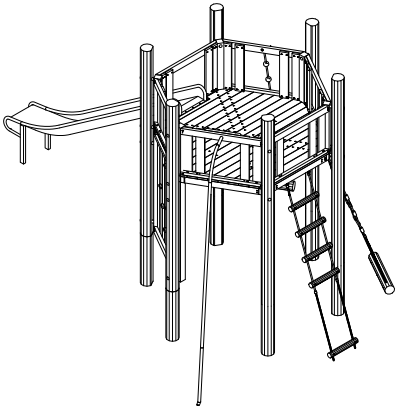

parts List		
QTY	PART NO	DESCRIP.
1	D11744	1122x1670
1	D12056	1280x1620mm, Assembled
4	LE15108	Ø38x40mm
4	LE15254	M16x250mm
1	LE16056	M12 cap nut
4	LE16100	M16 nut
8	LE16152	M16 - Ø30 mm
1	LE16167	M12 - Ø32 mm
8	LE16556	Ø42/38mm
1	LE20370	Sliding pole