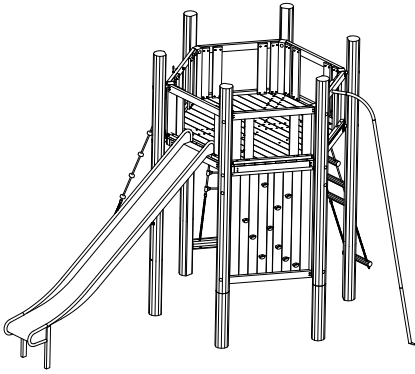

Parts List

QTY	PART NO	DESCRIP.
1	D11607	750x1122mm, 490mm Gap
3	D11608	750x1188mm, 490mm Gap
1	D11615	1122x748mm, 620mm Gap
1	D11745	1122x175mm 490mm Gap
42	LE16192	5x80mm
1	V10414	HSS Ø5 L:132