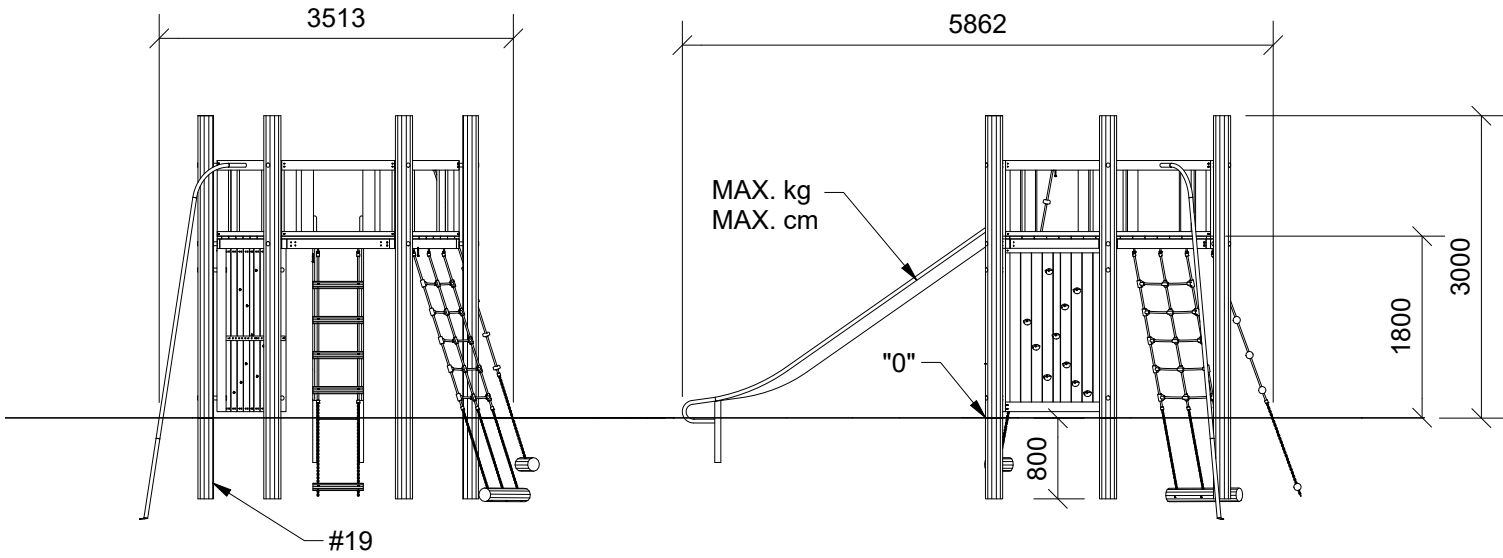

LE20417U
LE20417

2

30h

40 m²

9,4 x 6,2 x 3 m

~947 kg

~0,304 m³

300x50x220 cm

146 kg

Parts List

QTY	PART NO	DESCRIP.
1	D11772	2400x2122
1	D11745	1122x175mm 490mm Gap
1	D11737	2400x2122
1	D11615	1122x748mm, 620mm Gap
3	D11608	750x1188mm, 490mm Gap
1	D11607	750x1122mm, 490mm Gap
2	RS00454	Ø160-180x3800mm
4	RS00407	Ø160-180x3800mm
1	LE22008	GH:1750-2000
1	LE20370	Sliding pole
1	D12056	1280x1620mm, Assembled
1	D12013	Taifun rope, assembled
1	D11979	Taifun
1	D11978	Taifun

Parts List		
QTY	PART NO	DESCRIP.
1	D11737	2400x2122
1	D11772	2400x2122
60	LE15252	M16x200 mm
2	LE16060	M16 cap nut
1	LE16152	M16 - Ø30 mm
4	LE16186	6x100 Ch
3	LE16534	M16 nut cap

Parts List

QTY	PART NO	DESCRIP.
1	D11607	750x1122mm, 490mm Gap
3	D11608	750x1188mm, 490mm Gap
1	D11615	1122x748mm, 620mm Gap
1	D11745	1122x175mm 490mm Gap
42	LE16192	5x80mm
1	V10414	HSS Ø5 L:132

Parts List		
QTY	PART NO	DESCRIP.
1	D11978	Taifun
1	D11979	Taifun
5	LE13100	Shackle
5	LE16048	Eyebolt 10x120mm
5	LE16502	Spacer 6mm
1	LE16599	Sealtite 970 1,5ml
1	LE99820	HSS Ø9 L:125

parts List		
QTY	PART NO	DESCRIP.
1	D11744	1122x1670
1	D12056	1280x1620mm, Assembled
4	LE15108	Ø38x40mm
4	LE15254	M16x250mm
1	LE16056	M12 cap nut
4	LE16100	M16 nut
8	LE16152	M16 - Ø30 mm
1	LE16167	M12 - Ø32 mm
8	LE16556	Ø42/38mm
1	LE20370	Sliding pole