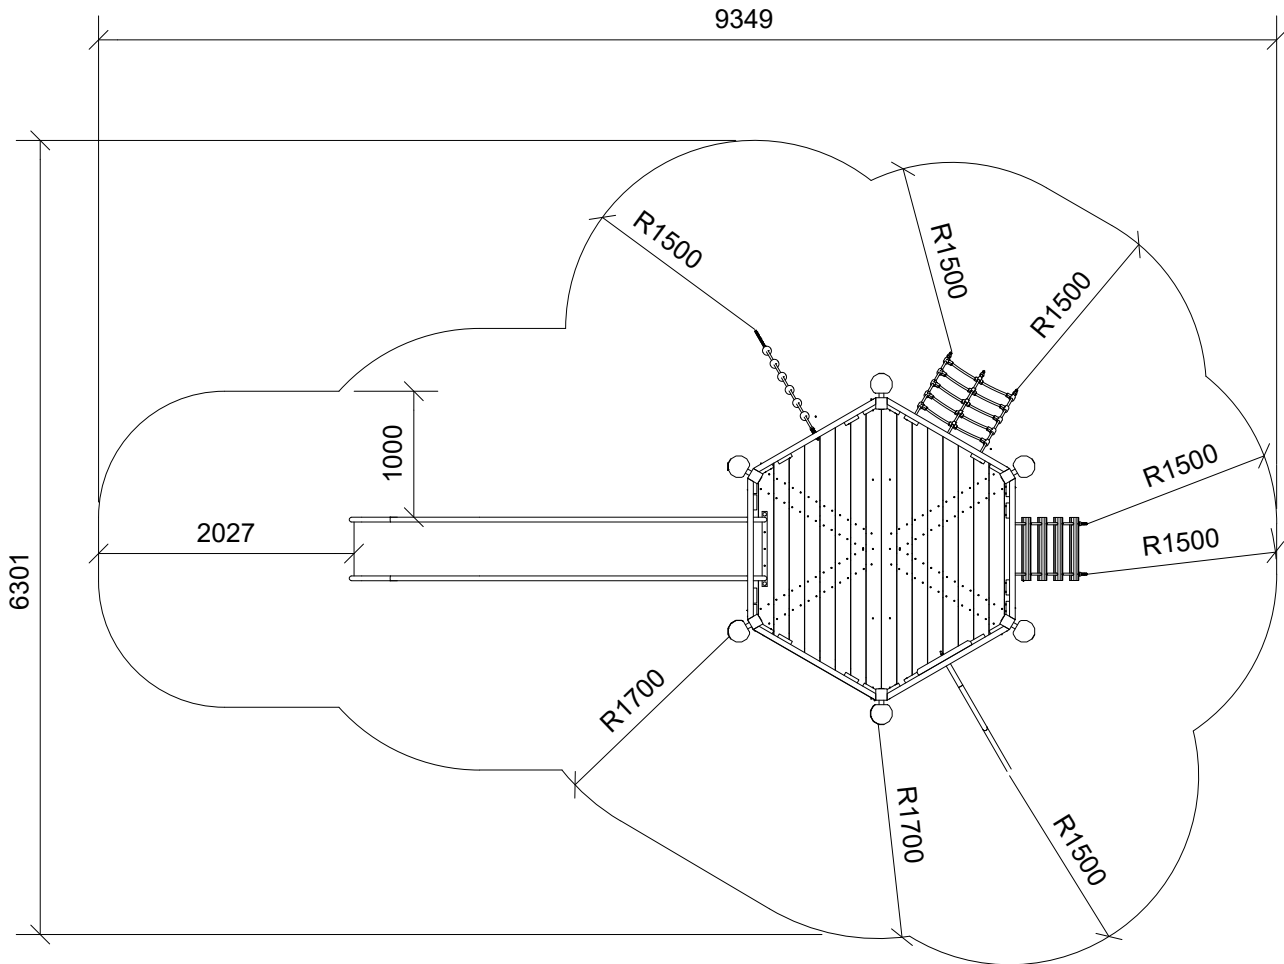

LE20417U
LE20417

2

30h

40 m²

9,4 x 6,2 x 3 m

~947 kg

~0,304 m³

300x50x220 cm

146 kg

Parts List

QTY	PART NO	DESCRIP.
1	D11772	2400x2122
1	D11745	1122x175mm 490mm Gap
1	D11737	2400x2122
1	D11615	1122x748mm, 620mm Gap
3	D11608	750x1188mm, 490mm Gap
1	D11607	750x1122mm, 490mm Gap
2	RS00454	Ø160-180x3800mm
4	RS00407	Ø160-180x3800mm
1	LE22008	GH:1750-2000
1	LE20370	Sliding pole
1	D12056	1280x1620mm, Assembled
1	D12013	Taifun rope, assembled
1	D11979	Taifun
1	D11978	Taifun

Parts List		
QTY	PART NO	DESCRIP.
1	D11737	2400x2122
1	D11772	2400x2122
60	LE15252	M16x200 mm
2	LE16060	M16 cap nut
1	LE16152	M16 - Ø30 mm
4	LE16186	6x100 Ch
3	LE16534	M16 nut cap

Parts List

QTY	PART NO	DESCRIP.
1	D11607	750x1122mm, 490mm Gap
3	D11608	750x1188mm, 490mm Gap
1	D11615	1122x748mm, 620mm Gap
1	D11745	1122x175mm 490mm Gap
42	LE16192	5x80mm
1	V10414	HSS Ø5 L:132

Parts List		
QTY	PART NO	DESCRIP.
1	D11978	Taifun
1	D11979	Taifun
5	LE13100	Shackle
5	LE16048	Eyebolt 10x120mm
5	LE16502	Spacer 6mm
1	LE16599	Sealtite 970 1,5ml
1	LE99820	HSS Ø9 L:125

parts List		
QTY	PART NO	DESCRIP.
1	D11744	1122x1670
1	D12056	1280x1620mm, Assembled
4	LE15108	Ø38x40mm
4	LE15254	M16x250mm
1	LE16056	M12 cap nut
4	LE16100	M16 nut
8	LE16152	M16 - Ø30 mm
1	LE16167	M12 - Ø32 mm
8	LE16556	Ø42/38mm
1	LE20370	Sliding pole