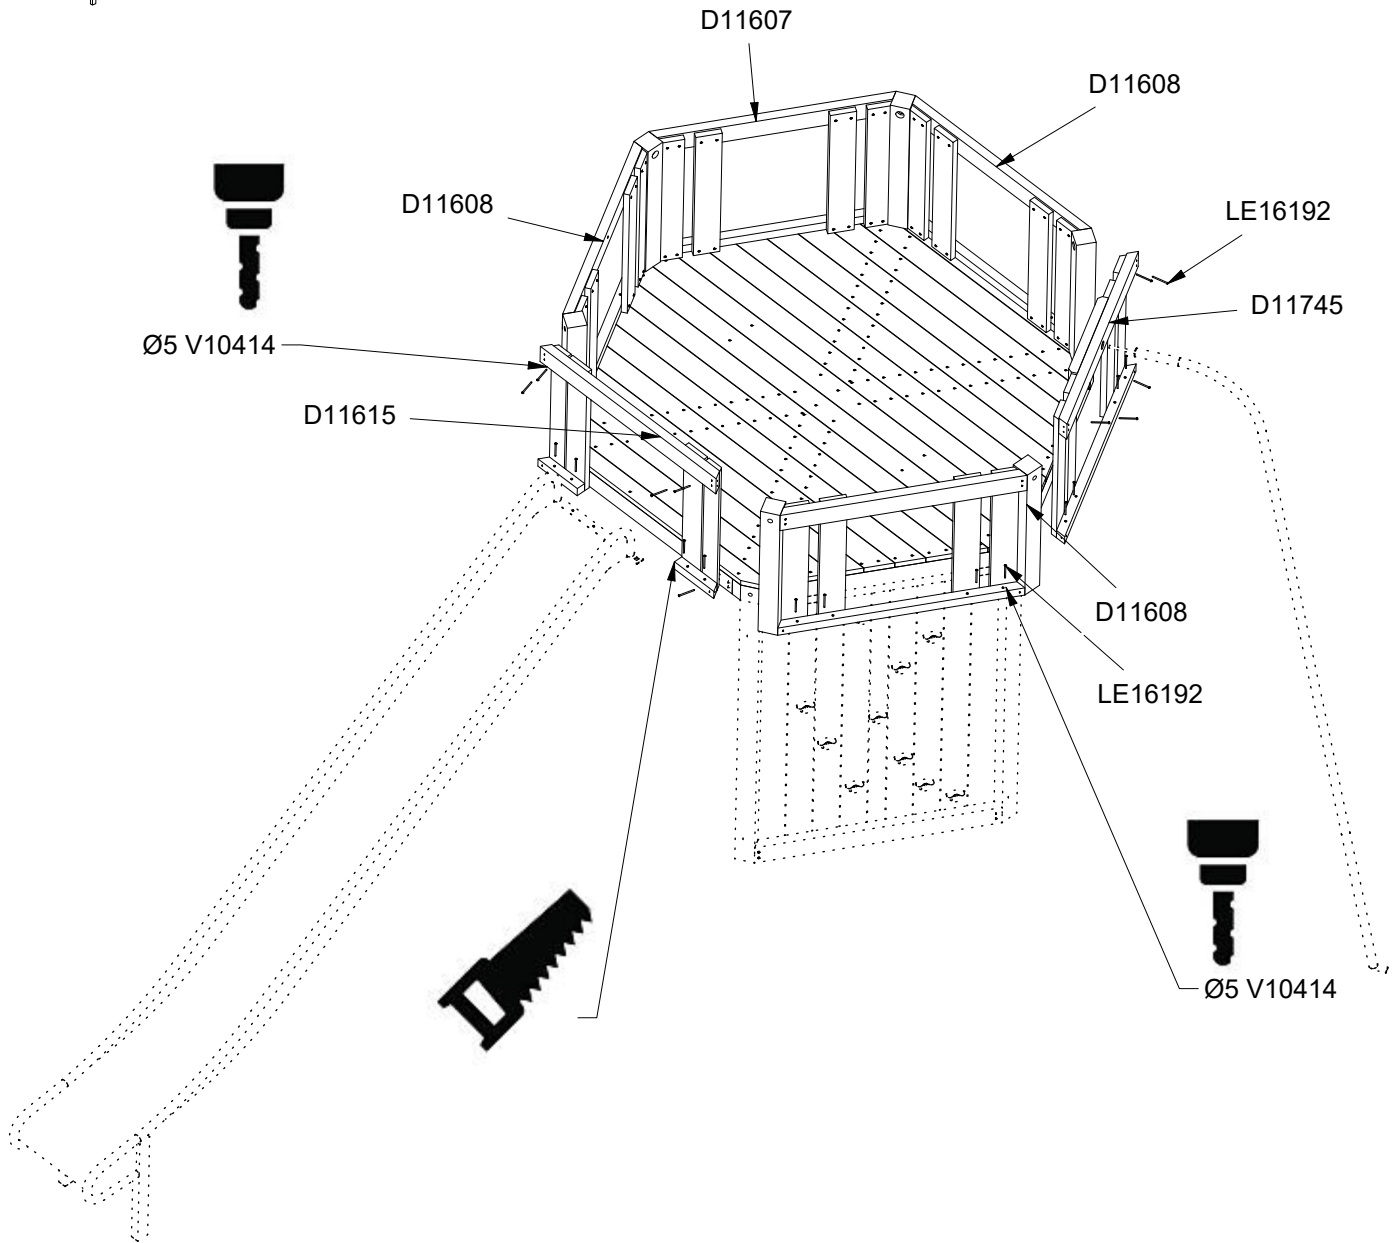

LE20417U
LE20417

2

30h

40 m²

9,4 x 6,2 x 3 m

~947 kg

~0,304 m³

300x50x220 cm

146 kg

Parts List

QTY	PART NO	DESCRIP.
1	D11772	2400x2122
1	D11745	1122x175mm 490mm Gap
1	D11737	2400x2122
1	D11615	1122x748mm, 620mm Gap
3	D11608	750x1188mm, 490mm Gap
1	D11607	750x1122mm, 490mm Gap
2	RS00454	Ø160-180x3800mm
4	RS00407	Ø160-180x3800mm
1	LE22008	GH:1750-2000
1	LE20370	Sliding pole
1	D12056	1280x1620mm, Assembled
1	D12013	Taifun rope, assembled
1	D11979	Taifun
1	D11978	Taifun

Parts List		
QTY	PART NO	DESCRIP.
1	D11737	2400x2122
1	D11772	2400x2122
60	LE15252	M16x200 mm
2	LE16060	M16 cap nut
1	LE16152	M16 - Ø30 mm
4	LE16186	6x100 Ch
3	LE16534	M16 nut cap

Parts List

QTY	PART NO	DESCRIP.
1	D11607	750x1122mm, 490mm Gap
3	D11608	750x1188mm, 490mm Gap
1	D11615	1122x748mm, 620mm Gap
1	D11745	1122x175mm 490mm Gap
42	LE16192	5x80mm
1	V10414	HSS Ø5 L:132

Parts List		
QTY	PART NO	DESCRIP.
1	D12013	Taifun rope, assembled
1	LE13100	Shackle
12	LE15108	Ø38x40mm
12	LE15254	M16x250mm
2	LE15901	3x16, PH
1	LE15910	Name tag
2	LE16022	M12x40 mm
1	LE16028	M10x70 Eyebolt
1	LE16054	M10 cap nut
2	LE16056	M12 cap nut
12	LE16100	M16 nut
24	LE16152	M16 - Ø30 mm
2	LE16153	M10 - Ø29mm
2	LE16168	M12 - Ø24 mm
1	LE16502	Spacer 6mm
24	LE16556	Ø42/38mm
1	LE16599	Sealtite 970 1,5ml
1	LE22008	GH:1750-2000
1	LE99711	Ø11mm, l=190/120 mm
4	RS00407	Ø160-180x3800mm
2	RS00454	Ø160-180x3800mm