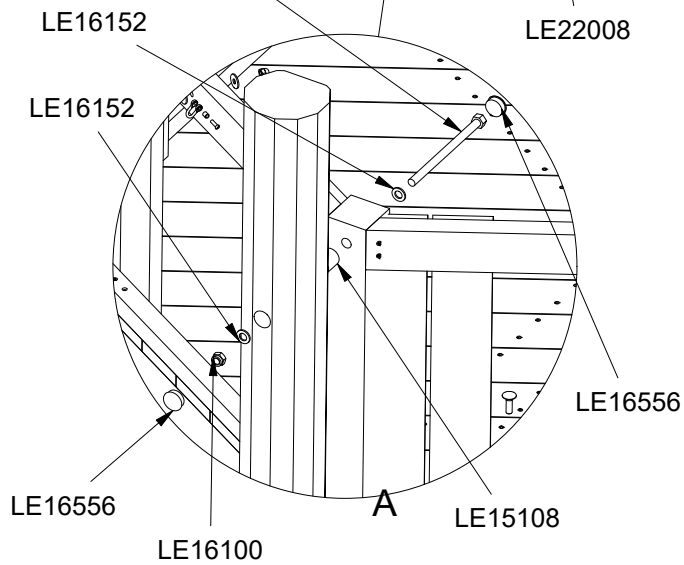

146 kg

Parts List

QTY	PART NO	DESCRIP.
1	D11772	2400x2122
1	D11745	1122x175mm 490mm Gap
1	D11737	2400x2122
1	D11615	1122x748mm, 620mm Gap
3	D11608	750x1188mm, 490mm Gap
1	D11607	750x1122mm, 490mm Gap
2	RS00454	Ø160-180x3800mm
4	RS00407	Ø160-180x3800mm
1	LE22008	GH:1750-2000
1	LE20370	Sliding pole
1	D12056	1280x1620mm, Assembled
1	D12013	Taifun rope, assembled
1	D11979	Taifun
1	D11978	Taifun

Parts List		
QTY	PART NO	DESCRIP.
1	D11737	2400x2122
1	D11772	2400x2122
60	LE15252	M16x200 mm
2	LE16060	M16 cap nut
1	LE16152	M16 - Ø30 mm
4	LE16186	6x100 Ch
3	LE16534	M16 nut cap

Parts List

QTY	PART NO	DESCRIP.
1	D11607	750x1122mm, 490mm Gap
3	D11608	750x1188mm, 490mm Gap
1	D11615	1122x748mm, 620mm Gap
1	D11745	1122x175mm 490mm Gap
42	LE16192	5x80mm
1	V10414	HSS Ø5 L:132

Parts List		
QTY	PART NO	DESCRIP.
1	D12013	Taifun rope, assembled
1	LE13100	Shackle
12	LE15108	Ø38x40mm
12	LE15254	M16x250mm
2	LE15901	3x16, PH
1	LE15910	Name tag
2	LE16022	M12x40 mm
1	LE16028	M10x70 Eyebolt
1	LE16054	M10 cap nut
2	LE16056	M12 cap nut
12	LE16100	M16 nut
24	LE16152	M16 - Ø30 mm
2	LE16153	M10 - Ø29mm
2	LE16168	M12 - Ø24 mm
1	LE16502	Spacer 6mm
24	LE16556	Ø42/38mm
1	LE16599	Sealtite 970 1,5ml
1	LE22008	GH:1750-2000
1	LE99711	Ø11mm, l=190/120 mm
4	RS00407	Ø160-180x3800mm
2	RS00454	Ø160-180x3800mm

Parts List		
QTY	PART NO	DESCRIP.
1	D11978	Taifun
1	D11979	Taifun
5	LE13100	Shackle
5	LE16048	Eyebolt 10x120mm
5	LE16502	Spacer 6mm
1	LE16599	Sealtite 970 1,5ml
1	LE99820	HSS Ø9 L:125

parts List		
QTY	PART NO	DESCRIP.
1	D11744	1122x1670
1	D12056	1280x1620mm, Assembled
4	LE15108	Ø38x40mm
4	LE15254	M16x250mm
1	LE16056	M12 cap nut
4	LE16100	M16 nut
8	LE16152	M16 - Ø30 mm
1	LE16167	M12 - Ø32 mm
8	LE16556	Ø42/38mm
1	LE20370	Sliding pole