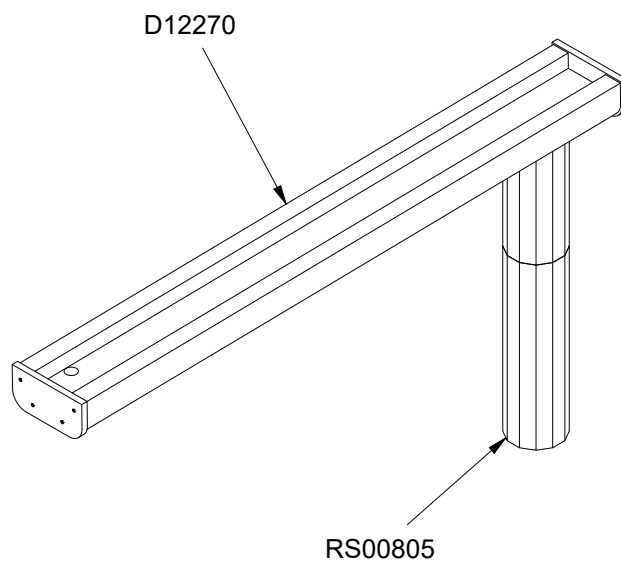

LE20498U
LE20498

1/4

LE20498U
LE20498

2

1h

2,04 x 0,26 x 0,5 m

~62 kg

~0,038 m³

204x26 x13 cm

42 kg

Parts List		
QTY	PART NO	DESCRIP.
1	D12270	2040x260x130mm
1	RS00805	Ø16/18

Parts List		
QTY	PART NO	DESCRIP.
1	D12270	2040x260x130mm
2	LE15901	3x16, PH
1	LE15910	Name tag
3	LE16188	6x120
1	LE16320	6x50 Dh
1	RS00805	Ø16/18