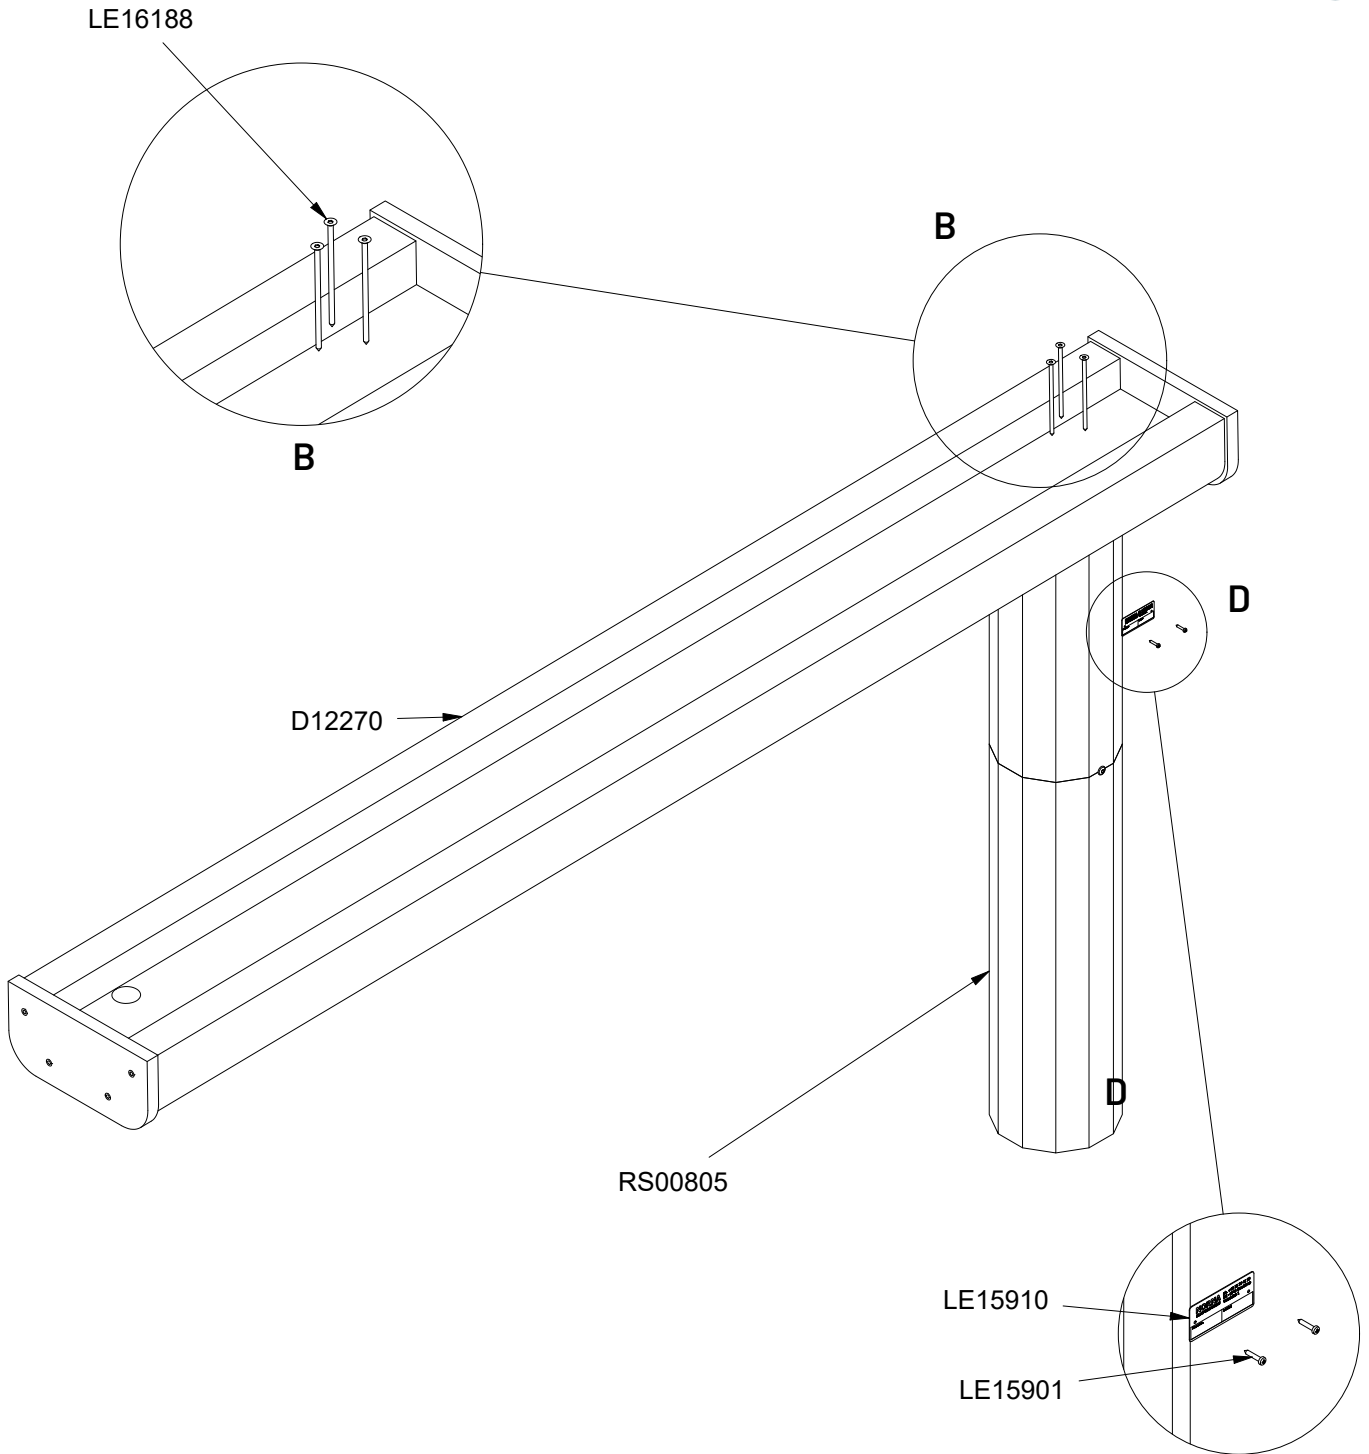

LE20498U
LE20498

1/4

LE20498U
LE20498

2

1h

2,04 x 0,26 x 0,5 m

~62 kg

~0,038 m³

204x26 x13 cm

42 kg

Parts List		
QTY	PART NO	DESCRIP.
1	D12270	2040x260x130mm
1	RS00805	Ø16/18

Parts List		
QTY	PART NO	DESCRIP.
1	D12270	2040x260x130mm
2	LE15901	3x16, PH
1	LE15910	Name tag
3	LE16188	6x120
1	LE16320	6x50 Dh
1	RS00805	Ø16/18