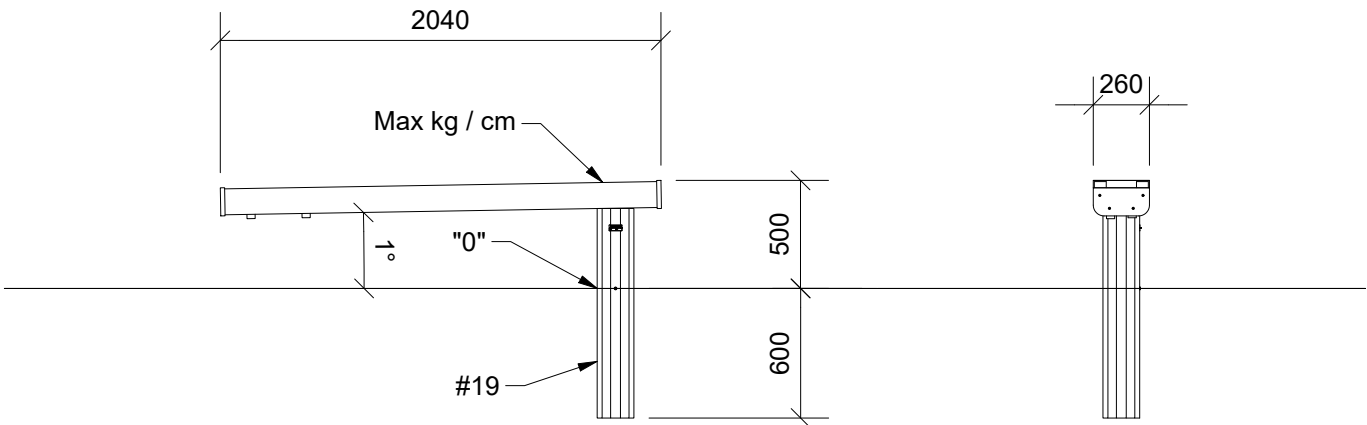

LE20498U
LE20498

1/4

LE20498U
LE20498

2

1h

2,04 x 0,26 x 0,5 m

~62 kg

~0,038 m³

204x26 x13 cm

42 kg

Parts List		
QTY	PART NO	DESCRIP.
1	D12270	2040x260x130mm
1	RS00805	Ø16/18

Parts List		
QTY	PART NO	DESCRIP.
1	D12270	2040x260x130mm
2	LE15901	3x16, PH
1	LE15910	Name tag
3	LE16188	6x120
1	LE16320	6x50 Dh
1	RS00805	Ø16/18