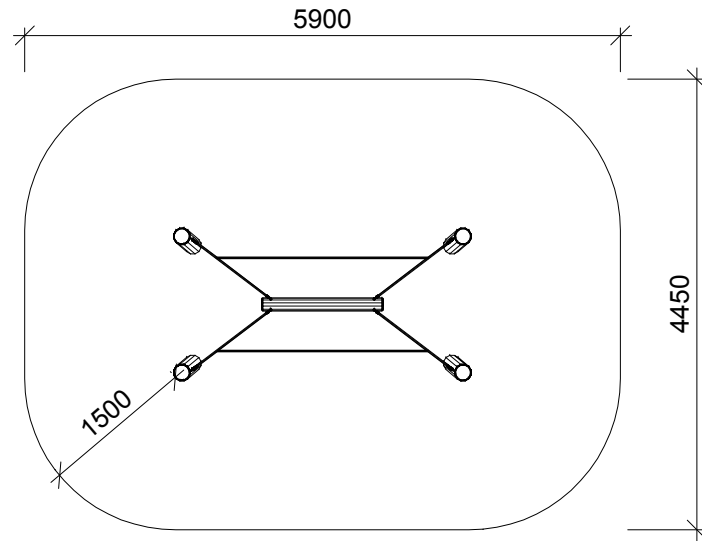

NORLEG	
Robinia rambuk	
LE 20512	
09.08.2004	REV. 27.04.2015

< 750

≥ EN 1176

1:50

1:50

1:75

This drawing is the property of NORLEG and pursuant to current legislation may not be copied, transferred to or used by any third party. Should this drawing be used, a fee of 10% of the assumed contract price will be charged.

NORLEG - 3D	
Robinia rambuk	
LE 20512	
09.08.2004	REV. 27.04.2015

NORLEG - Mont.	
Robinia rambuk	
LE 20512	
09.08.2004	REV. 27.04.2015

< 750

≥ EN 1176

Mont.p. nr.

9
19

Parts list		
Mrk.	QTY	Part.no
1	4	160-180-2400
2	1	120-140-1200
3	1	LE 26042