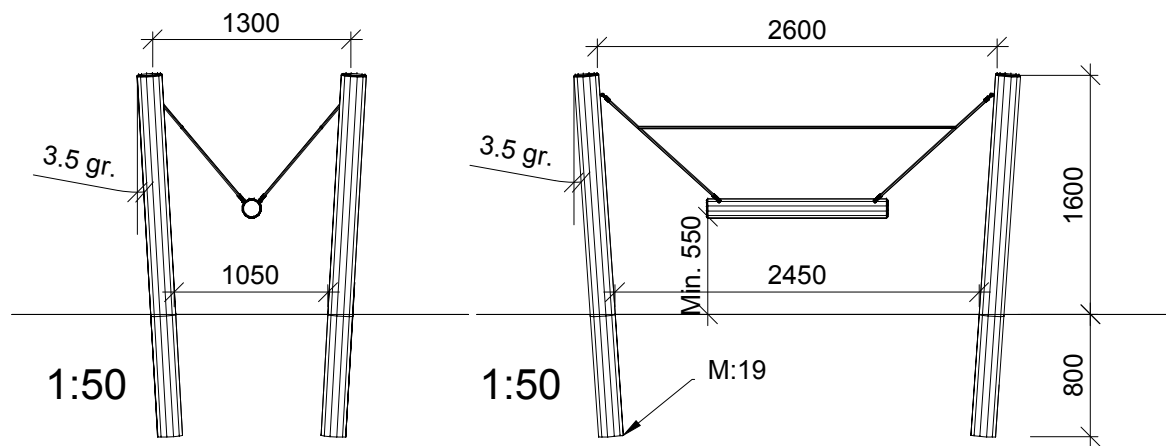

NORLEG - 3D	
Robinia rambuk	
LE 20512	
09.08.2004	REV. 27.04.2015

NORLEG - Mont.	
Robinia rambuk	
LE 20512	
09.08.2004	REV. 27.04.2015

< 750

≥ EN 1176

Mont.p. nr.

9
19

Parts list		
Mrk.	QTY	Part.no
1	4	160-180-2400
2	1	120-140-1200
3	1	LE 26042