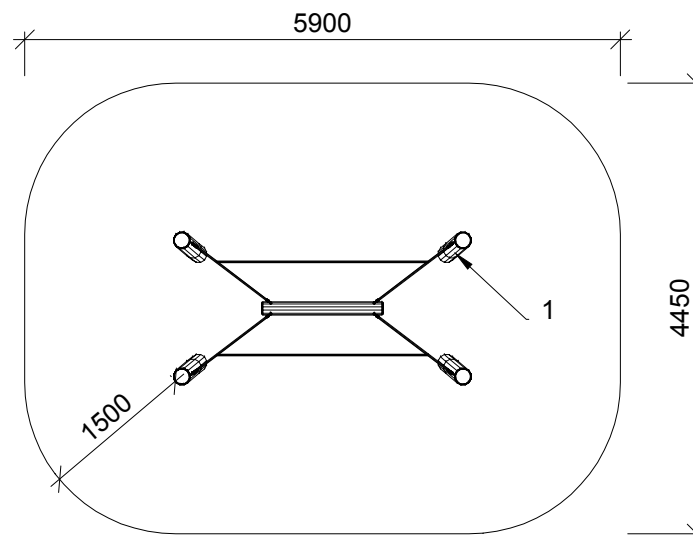

NORLEG - 3D	
Robinia rambuk	
LE 20512	
09.08.2004	REV. 27.04.2015

NORLEG - Mont.	
Robinia rambuk	
LE 20512	
09.08.2004	REV. 27.04.2015

< 750

≥ EN 1176

Mont.p. nr.

9
19

Parts list		
Mrk.	QTY	Part.no
1	4	160-180-2400
2	1	120-140-1200
3	1	LE 26042