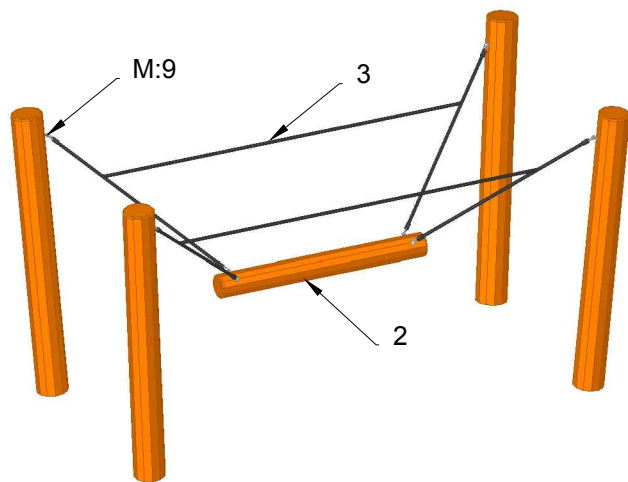

NORLEG - 3D	
Robinia rambuk	
LE 20512	
09.08.2004	REV. 27.04.2015

NORLEG - Mont.	
Robinia rambuk	
LE 20512	
09.08.2004	REV. 27.04.2015

< 750

≥ EN 1176

Mont.p. nr.

9
19

Parts list		
Mrk.	QTY	Part.no
1	4	160-180-2400
2	1	120-140-1200
3	1	LE 26042