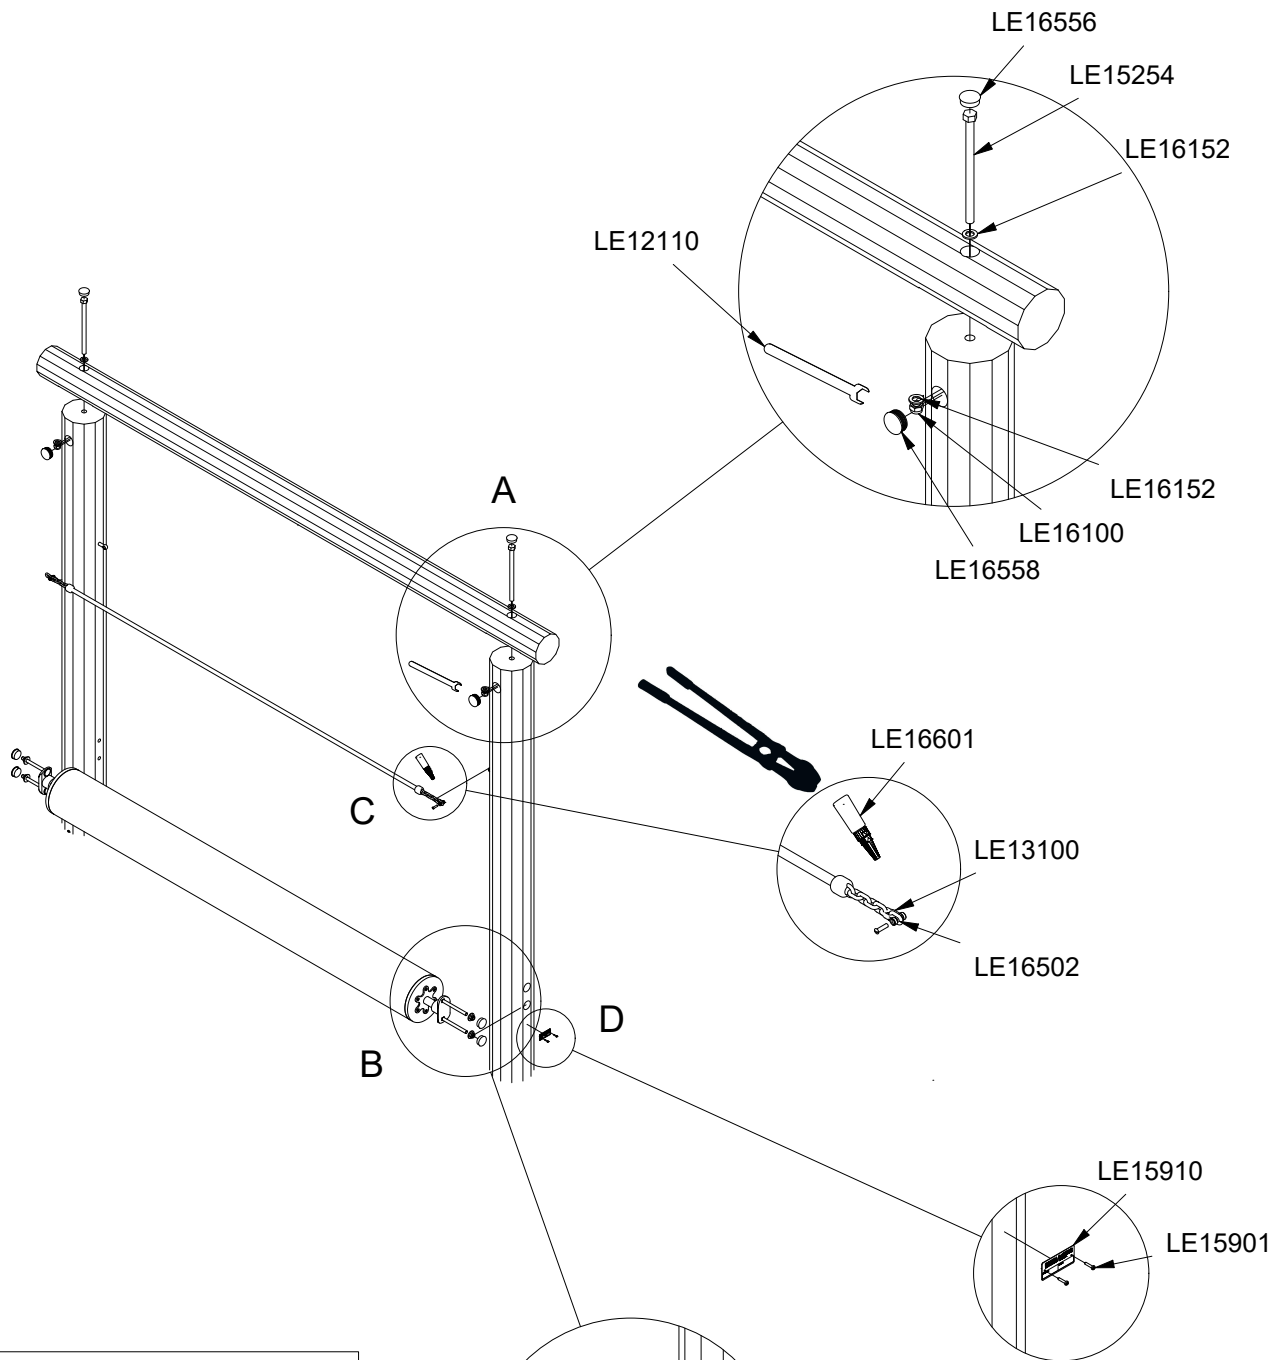

LE20513U
LE20513

1/5

4,5h

2

16,3 m³

5,8 x 3,2 x 2,1 m

~N/A

~0,07 m³

280 x 21 cm

95 kg

Parts List		
QTY	PART NO	DESCRIP.
1	D11555	Ø200x2240mm, assembled
1	D11556	Ø160-180x2800mm, assembled
1	D11557	Ø160-180x2800mm, assembled
1	RS00347	Ø120-140x2800mm
1	TV00019	Taifun 200-220cm

Parts List		
QTY	PART NO	DESCRIP.
4	LE16020	M12 x 140
4	LE16098	M12x1,25mm nut
6	LE16556	Ø42/38mm
4	LE16167	M12 - Ø32 mm
2	LE15254	M16x250mm
4	LE16152	M16 - Ø30 mm
2	LE16100	M16 nut
2	LE16558	Ø48/44,5mm
1	LE12110	Spanner
2	LE15901	3x16, PH
1	LE15910	Name tag
1	LE16320	6x50 Dh
2	LE13100	Shackle
2	LE16502	Spacer 6mm
1	LE16601	Loctite 5ml (Glue)