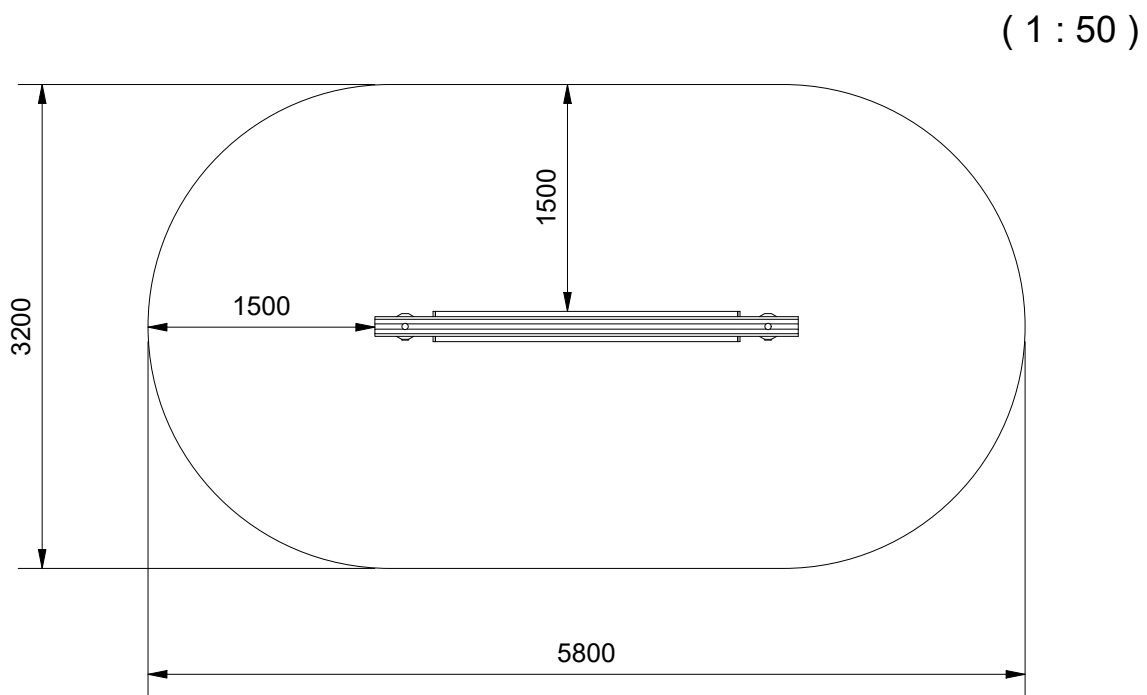

LE20513U
LE20513

1/5

4,5h

2

16,3 m³

5,8 x 3,2 x 2,1 m

~N/A

~0,07 m³

280 x 21 cm

95 kg

Parts List		
QTY	PART NO	DESCRIP.
1	D11555	Ø200x2240mm, assembled
1	D11556	Ø160-180x2800mm, assembled
1	D11557	Ø160-180x2800mm, assembled
1	RS00347	Ø120-140x2800mm
1	TV00019	Taifun 200-220cm

Parts List		
QTY	PART NO	DESCRIP.
4	LE16020	M12 x 140
4	LE16098	M12x1,25mm nut
6	LE16556	Ø42/38mm
4	LE16167	M12 - Ø32 mm
2	LE15254	M16x250mm
4	LE16152	M16 - Ø30 mm
2	LE16100	M16 nut
2	LE16558	Ø48/44,5mm
1	LE12110	Spanner
2	LE15901	3x16, PH
1	LE15910	Name tag
1	LE16320	6x50 Dh
2	LE13100	Shackle
2	LE16502	Spacer 6mm
1	LE16601	Loctite 5ml (Glue)