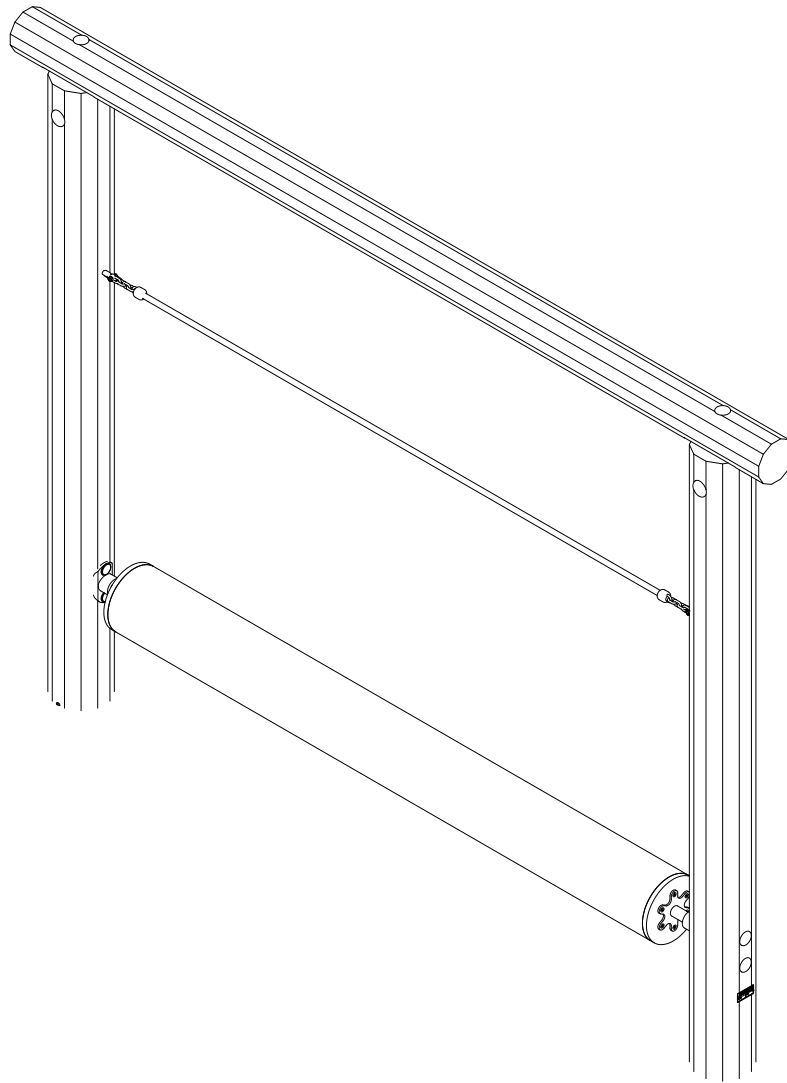

LE20513U
LE20513

1/5

4,5h

2

16,3 m³

5,8 x 3,2 x 2,1 m

~N/A

~0,07 m³

280 x 21 cm

95 kg

Parts List		
QTY	PART NO	DESCRIP.
1	D11555	Ø200x2240mm, assembled
1	D11556	Ø160-180x2800mm, assembled
1	D11557	Ø160-180x2800mm, assembled
1	RS00347	Ø120-140x2800mm
1	TV00019	Taifun 200-220cm

Parts List		
QTY	PART NO	DESCRIP.
4	LE16020	M12 x 140
4	LE16098	M12x1,25mm nut
6	LE16556	Ø42/38mm
4	LE16167	M12 - Ø32 mm
2	LE15254	M16x250mm
4	LE16152	M16 - Ø30 mm
2	LE16100	M16 nut
2	LE16558	Ø48/44,5mm
1	LE12110	Spanner
2	LE15901	3x16, PH
1	LE15910	Name tag
1	LE16320	6x50 Dh
2	LE13100	Shackle
2	LE16502	Spacer 6mm
1	LE16601	Loctite 5ml (Glue)