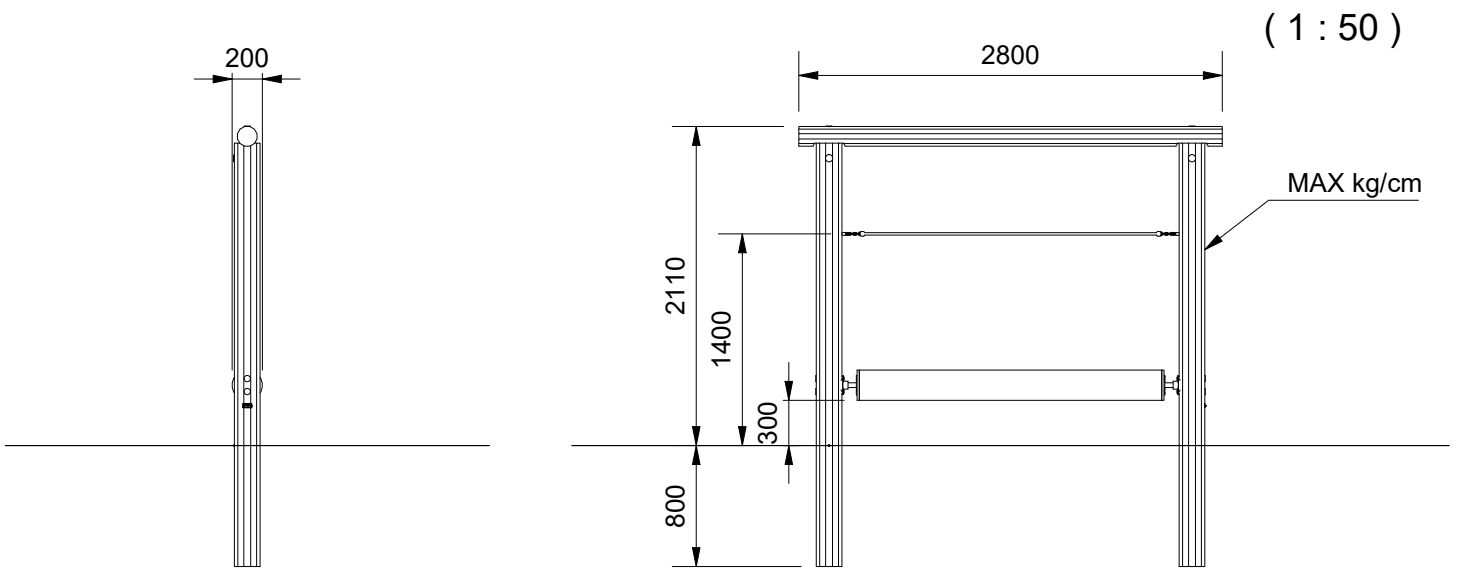

LE20513U
LE20513

1/5

4,5h

2

16,3 m³

5,8 x 3,2 x 2,1 m

~N/A

~0,07 m³

280 x 21 cm

95 kg

Parts List		
QTY	PART NO	DESCRIP.
1	D11555	Ø200x2240mm, assembled
1	D11556	Ø160-180x2800mm, assembled
1	D11557	Ø160-180x2800mm, assembled
1	RS00347	Ø120-140x2800mm
1	TV00019	Taifun 200-220cm

Parts List		
QTY	PART NO	DESCRIP.
4	LE16020	M12 x 140
4	LE16098	M12x1,25mm nut
6	LE16556	Ø42/38mm
4	LE16167	M12 - Ø32 mm
2	LE15254	M16x250mm
4	LE16152	M16 - Ø30 mm
2	LE16100	M16 nut
2	LE16558	Ø48/44,5mm
1	LE12110	Spanner
2	LE15901	3x16, PH
1	LE15910	Name tag
1	LE16320	6x50 Dh
2	LE13100	Shackle
2	LE16502	Spacer 6mm
1	LE16601	Loctite 5ml (Glue)