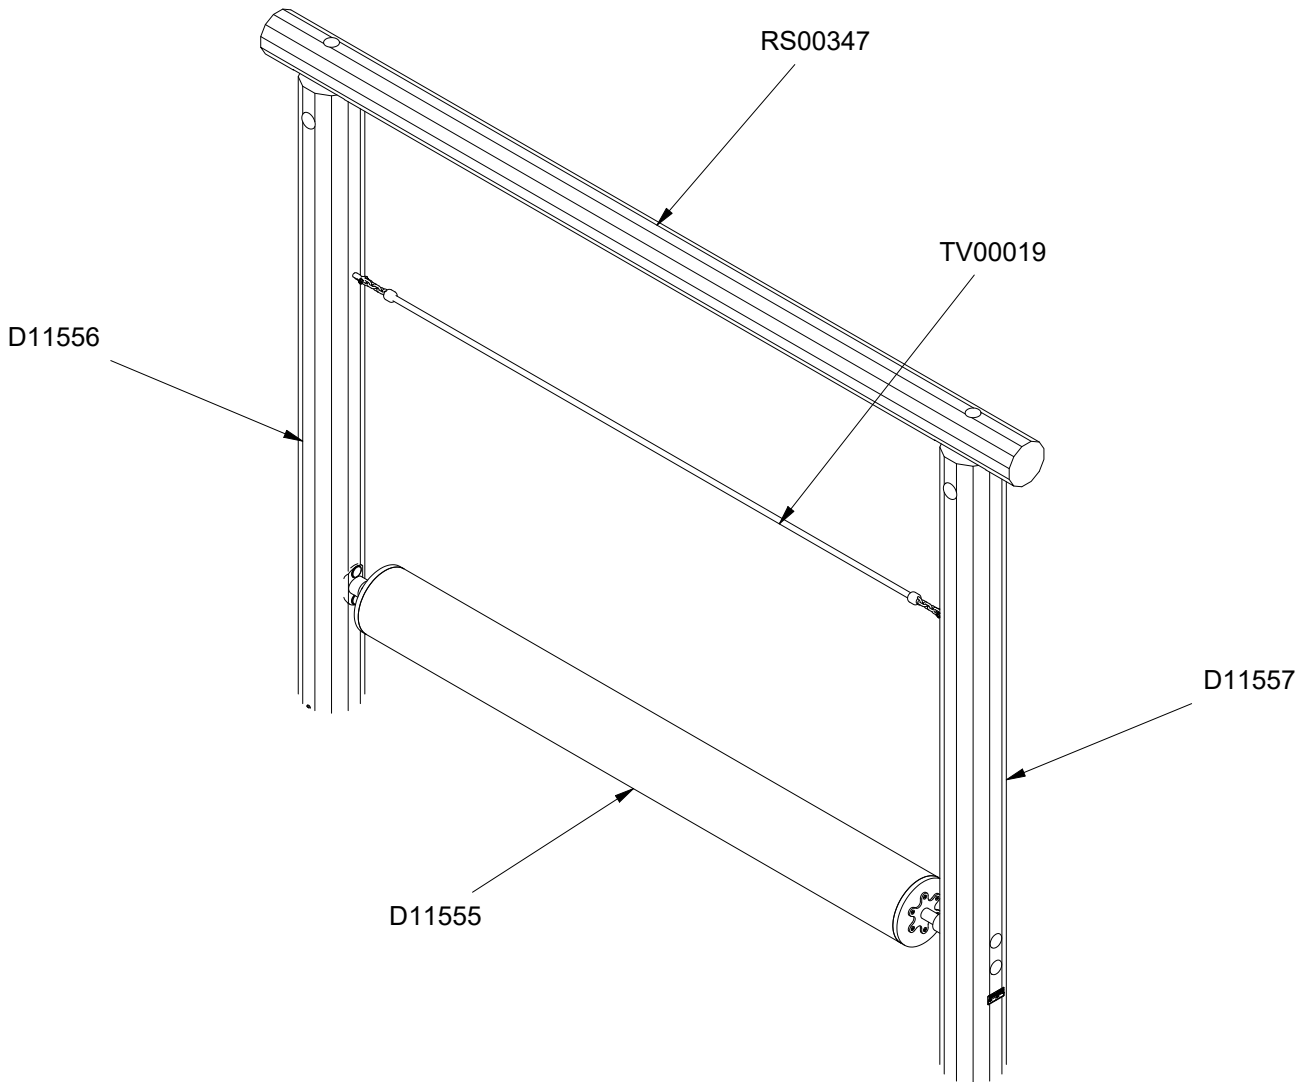

LE20513U
LE20513

1/5

4,5h

2

16,3 m³

5,8 x 3,2 x 2,1 m

~N/A

~0,07 m³

280 x 21 cm

95 kg

Parts List		
QTY	PART NO	DESCRIP.
1	D11555	Ø200x2240mm, assembled
1	D11556	Ø160-180x2800mm, assembled
1	D11557	Ø160-180x2800mm, assembled
1	RS00347	Ø120-140x2800mm
1	TV00019	Taifun 200-220cm

Parts List		
QTY	PART NO	DESCRIP.
4	LE16020	M12 x 140
4	LE16098	M12x1,25mm nut
6	LE16556	Ø42/38mm
4	LE16167	M12 - Ø32 mm
2	LE15254	M16x250mm
4	LE16152	M16 - Ø30 mm
2	LE16100	M16 nut
2	LE16558	Ø48/44,5mm
1	LE12110	Spanner
2	LE15901	3x16, PH
1	LE15910	Name tag
1	LE16320	6x50 Dh
2	LE13100	Shackle
2	LE16502	Spacer 6mm
1	LE16601	Loctite 5ml (Glue)