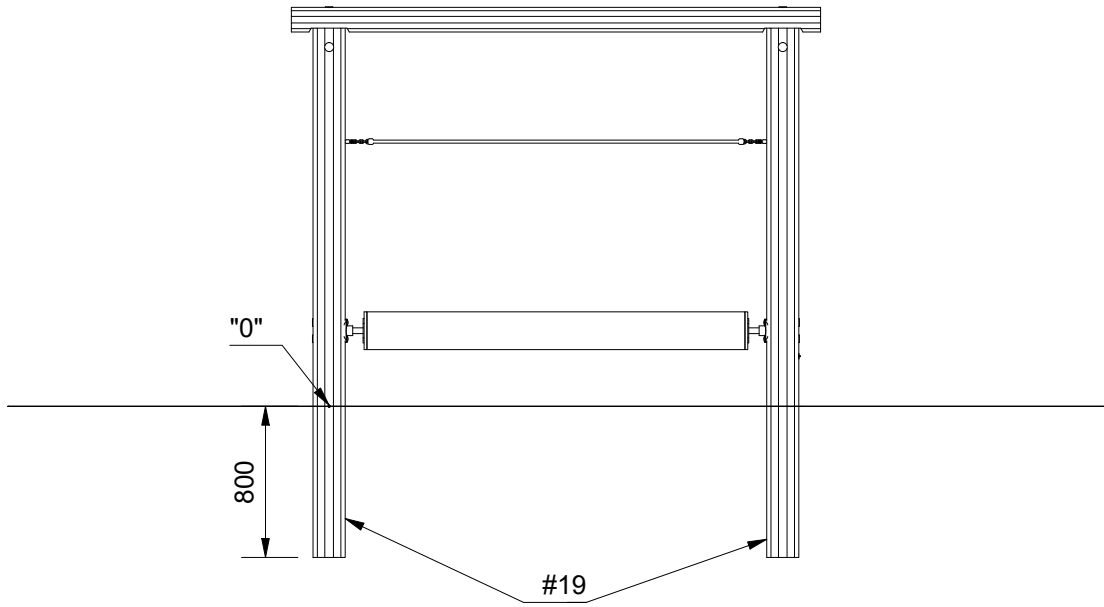

LE20513U
LE20513

1/5

4,5h

2

16,3 m³

5,8 x 3,2 x 2,1 m

~N/A

~0,07 m³

280 x 21 cm

95 kg

Parts List		
QTY	PART NO	DESCRIP.
1	D11555	Ø200x2240mm, assembled
1	D11556	Ø160-180x2800mm, assembled
1	D11557	Ø160-180x2800mm, assembled
1	RS00347	Ø120-140x2800mm
1	TV00019	Taifun 200-220cm

Parts List		
QTY	PART NO	DESCRIP.
4	LE16020	M12 x 140
4	LE16098	M12x1,25mm nut
6	LE16556	Ø42/38mm
4	LE16167	M12 - Ø32 mm
2	LE15254	M16x250mm
4	LE16152	M16 - Ø30 mm
2	LE16100	M16 nut
2	LE16558	Ø48/44,5mm
1	LE12110	Spanner
2	LE15901	3x16, PH
1	LE15910	Name tag
1	LE16320	6x50 Dh
2	LE13100	Shackle
2	LE16502	Spacer 6mm
1	LE16601	Loctite 5ml (Glue)