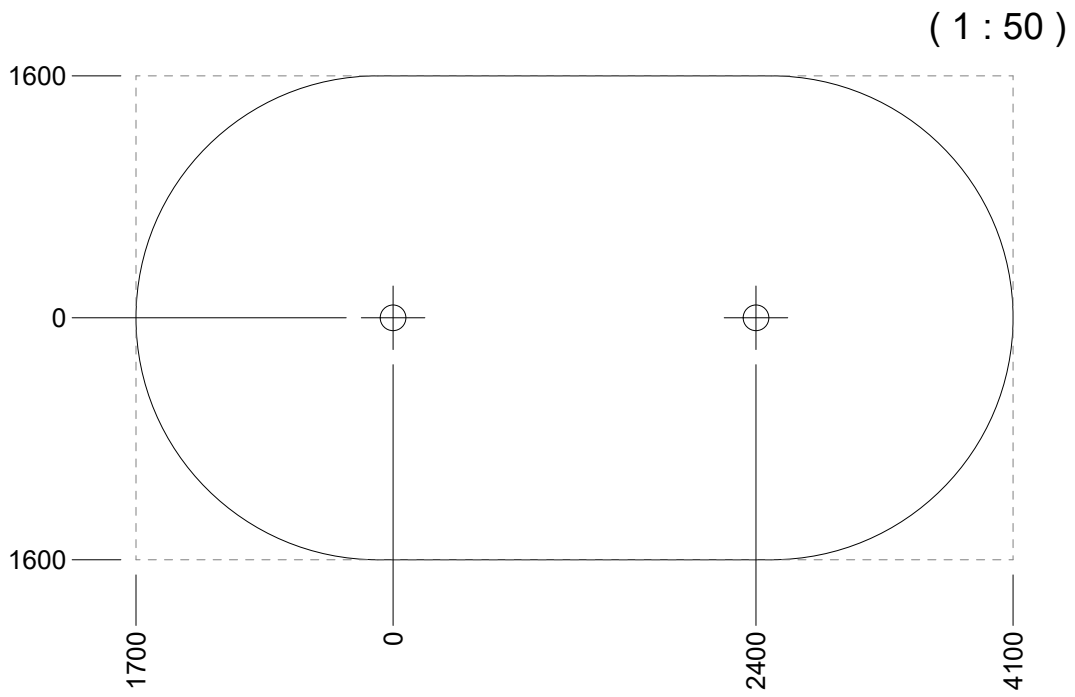

LE20513U
LE20513

1/5

4,5h

2

16,3 m³

5,8 x 3,2 x 2,1 m

~N/A

~0,07 m³

280 x 21 cm

95 kg

Parts List		
QTY	PART NO	DESCRIP.
1	D11555	Ø200x2240mm, assembled
1	D11556	Ø160-180x2800mm, assembled
1	D11557	Ø160-180x2800mm, assembled
1	RS00347	Ø120-140x2800mm
1	TV00019	Taifun 200-220cm

Parts List		
QTY	PART NO	DESCRIP.
4	LE16020	M12 x 140
4	LE16098	M12x1,25mm nut
6	LE16556	Ø42/38mm
4	LE16167	M12 - Ø32 mm
2	LE15254	M16x250mm
4	LE16152	M16 - Ø30 mm
2	LE16100	M16 nut
2	LE16558	Ø48/44,5mm
1	LE12110	Spanner
2	LE15901	3x16, PH
1	LE15910	Name tag
1	LE16320	6x50 Dh
2	LE13100	Shackle
2	LE16502	Spacer 6mm
1	LE16601	Loctite 5ml (Glue)