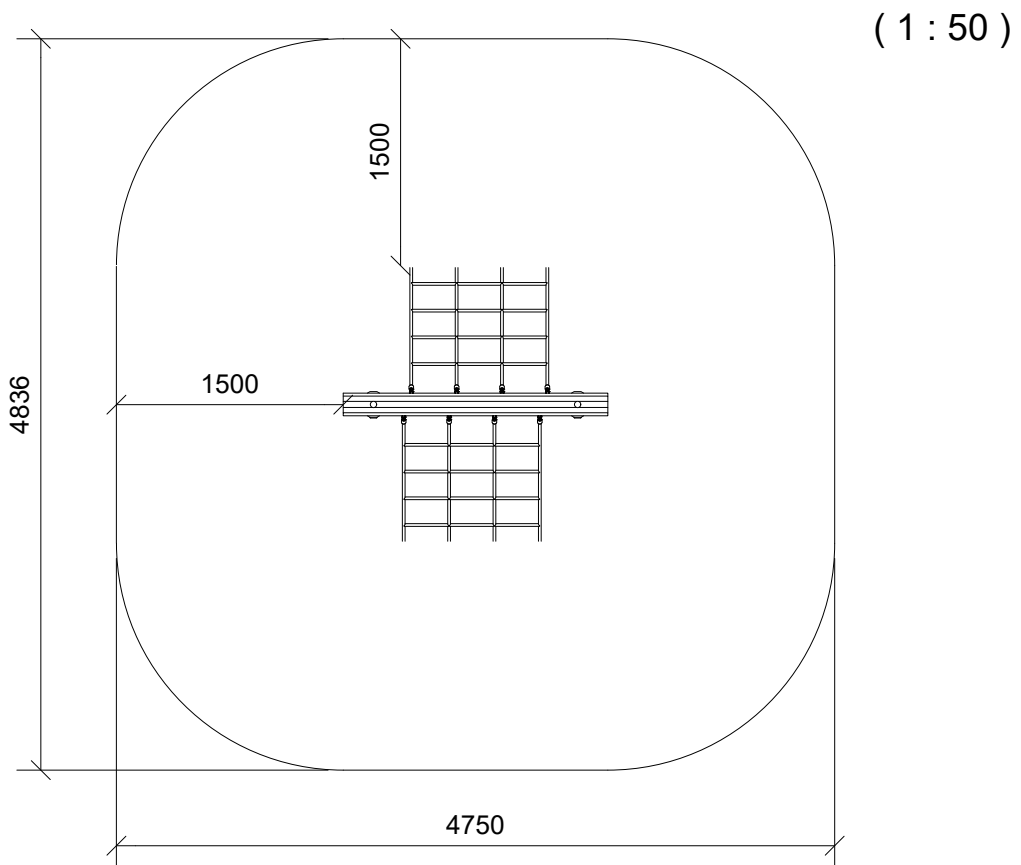

LE20517U
LE20517

3,5h

2

21 m³

4,8 x 4,8 x 1 m

~147 kg

~0,07 m³

Ø14-16x175 cm

40 kg

Parts List

QTY	PART NO	DESCRIP.
1	D11574	140-160x1750mm, assembled
2	LE26033	Taifun net
2	RS00368	Ø160-180x1650mm

Parts List		
QTY	PART NO	DESCRIP.
1	LE12110	Spanner
8	LE13100	Shackle
2	LE15254	M16x250mm
2	LE15901	3x16, PH
1	LE15910	Name tag
2	LE16100	M16 nut
4	LE16152	M16 - Ø30 mm
1	LE16320	6x50 Dh
8	LE16502	Spacer 6mm
2	LE16556	Ø42/38mm
2	LE16558	Ø48/44,5mm
1	LE16601	Loctite 5ml (Glue)