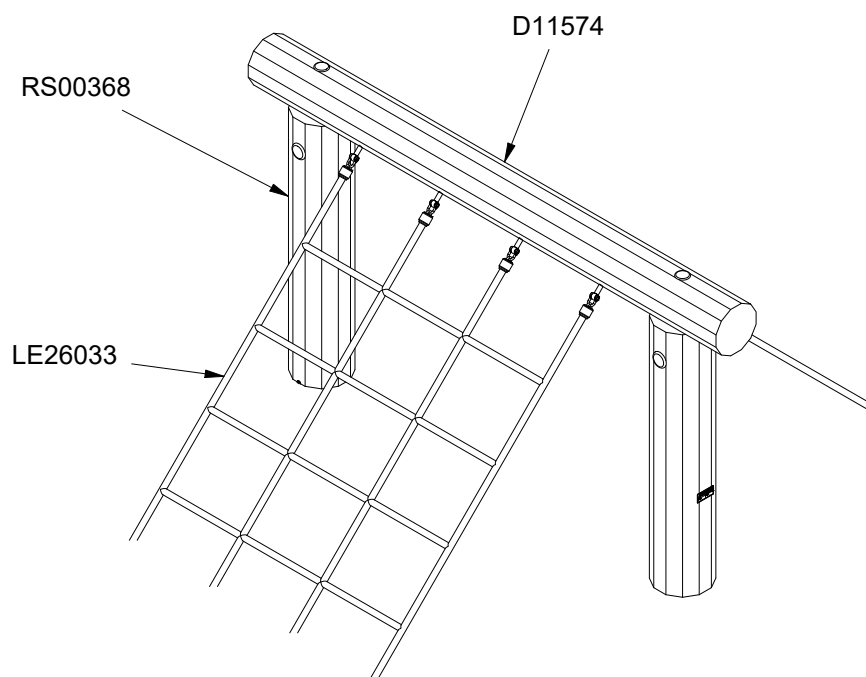

LE20517U
LE20517

3,5h

2

21 m³

4,8 x 4,8 x 1 m

~147 kg

~0,07 m³

Ø14-16x175 cm

40 kg

Parts List

QTY	PART NO	DESCRIP.
1	D11574	140-160x1750mm, assembled
2	LE26033	Taifun net
2	RS00368	Ø160-180x1650mm

Parts List		
QTY	PART NO	DESCRIP.
1	LE12110	Spanner
8	LE13100	Shackle
2	LE15254	M16x250mm
2	LE15901	3x16, PH
1	LE15910	Name tag
2	LE16100	M16 nut
4	LE16152	M16 - Ø30 mm
1	LE16320	6x50 Dh
8	LE16502	Spacer 6mm
2	LE16556	Ø42/38mm
2	LE16558	Ø48/44,5mm
1	LE16601	Loctite 5ml (Glue)