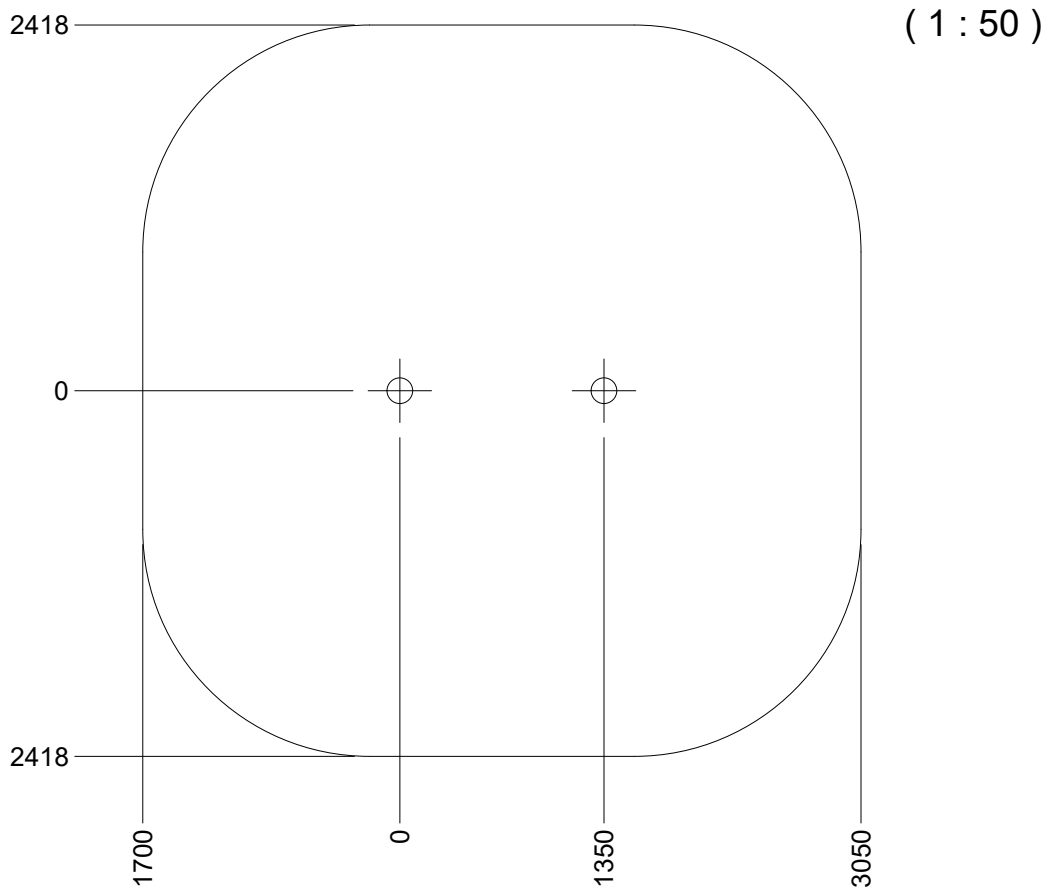

LE20517U
LE20517

3,5h

2

21 m³

4,8 x 4,8 x 1 m

~147 kg

~0,07 m³

Ø14-16x175 cm

40 kg

Parts List

QTY	PART NO	DESCRIP.
1	D11574	140-160x1750mm, assembled
2	LE26033	Taifun net
2	RS00368	Ø160-180x1650mm

Parts List		
QTY	PART NO	DESCRIP.
1	LE12110	Spanner
8	LE13100	Shackle
2	LE15254	M16x250mm
2	LE15901	3x16, PH
1	LE15910	Name tag
2	LE16100	M16 nut
4	LE16152	M16 - Ø30 mm
1	LE16320	6x50 Dh
8	LE16502	Spacer 6mm
2	LE16556	Ø42/38mm
2	LE16558	Ø48/44,5mm
1	LE16601	Loctite 5ml (Glue)