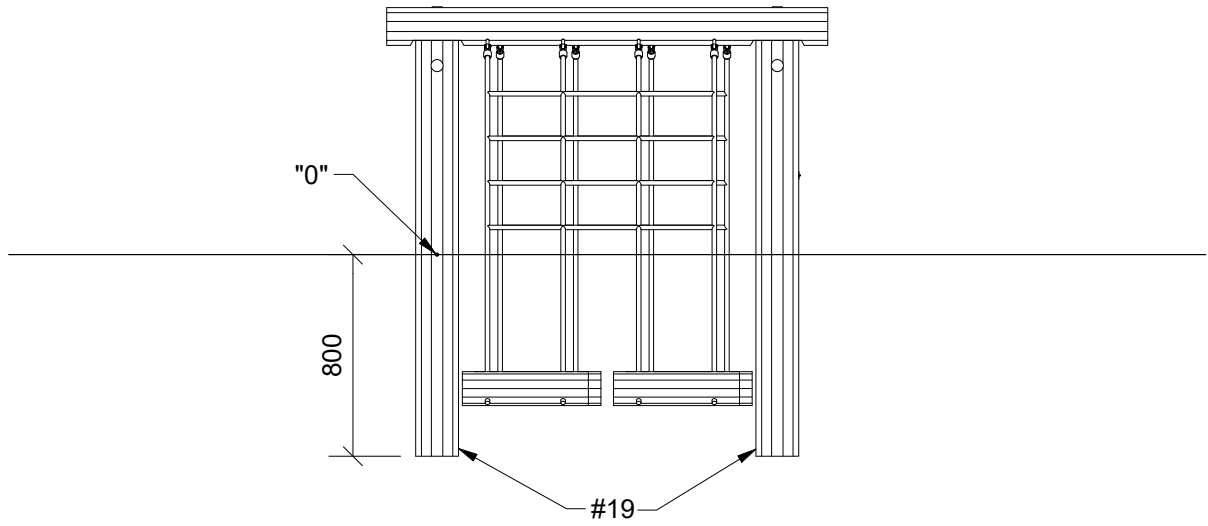

LE20517U
LE20517

3,5h

2

21 m³

4,8 x 4,8 x 1 m

~147 kg

~0,07 m³

Ø14-16x175 cm

40 kg

Parts List

QTY	PART NO	DESCRIP.
1	D11574	140-160x1750mm, assembled
2	LE26033	Taifun net
2	RS00368	Ø160-180x1650mm

Parts List		
QTY	PART NO	DESCRIP.
1	LE12110	Spanner
8	LE13100	Shackle
2	LE15254	M16x250mm
2	LE15901	3x16, PH
1	LE15910	Name tag
2	LE16100	M16 nut
4	LE16152	M16 - Ø30 mm
1	LE16320	6x50 Dh
8	LE16502	Spacer 6mm
2	LE16556	Ø42/38mm
2	LE16558	Ø48/44,5mm
1	LE16601	Loctite 5ml (Glue)