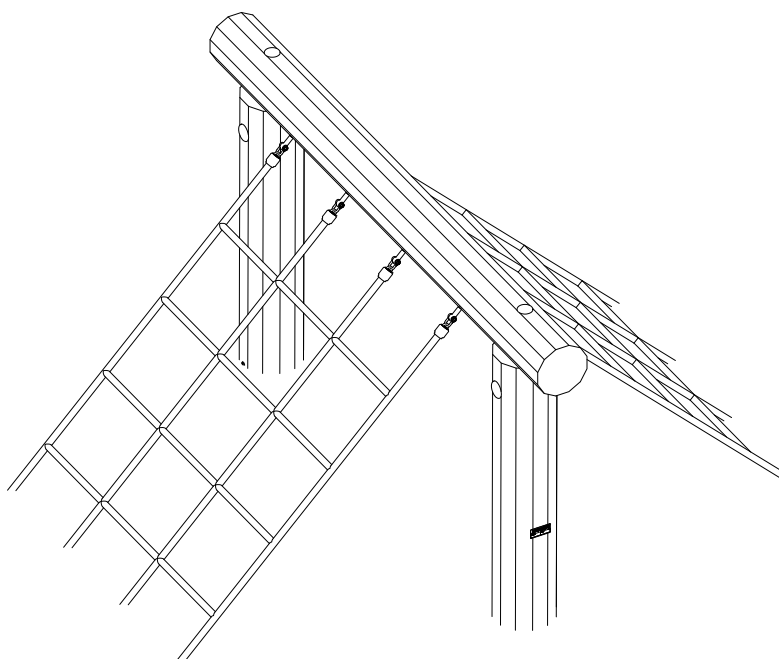

LE20517U
LE20517

3,5h

2

21 m³

4,8 x 4,8 x 1 m

~147 kg

~0,07 m³

Ø14-16x175 cm

40 kg

Parts List

QTY	PART NO	DESCRIP.
1	D11574	140-160x1750mm, assembled
2	LE26033	Taifun net
2	RS00368	Ø160-180x1650mm

Parts List		
QTY	PART NO	DESCRIP.
1	LE12110	Spanner
8	LE13100	Shackle
2	LE15254	M16x250mm
2	LE15901	3x16, PH
1	LE15910	Name tag
2	LE16100	M16 nut
4	LE16152	M16 - Ø30 mm
1	LE16320	6x50 Dh
8	LE16502	Spacer 6mm
2	LE16556	Ø42/38mm
2	LE16558	Ø48/44,5mm
1	LE16601	Loctite 5ml (Glue)