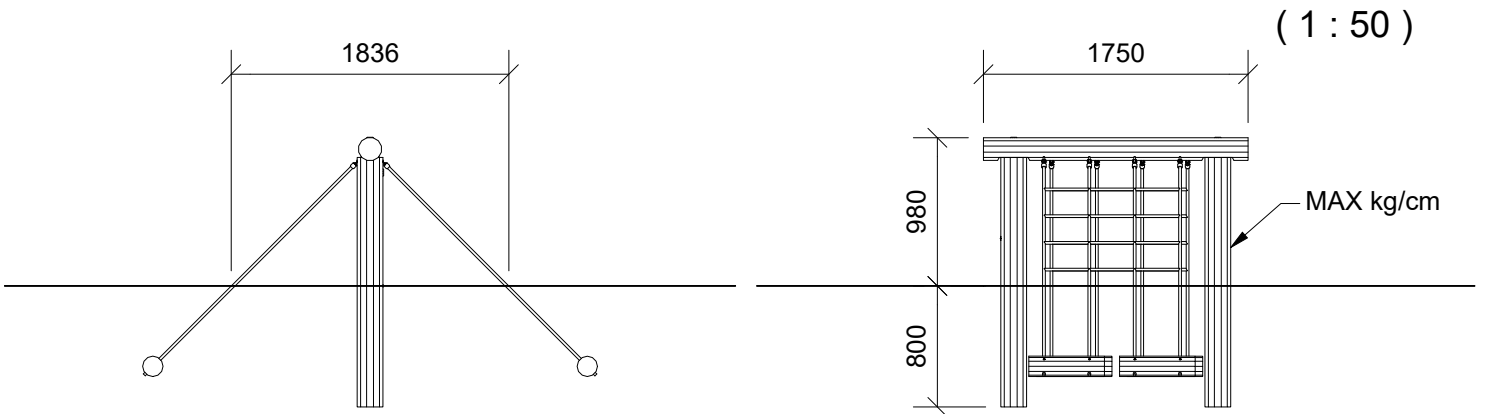

LE20517U
LE20517

3,5h

2

21 m³

4,8 x 4,8 x 1 m

~147 kg

~0,07 m³

Ø14-16x175 cm

40 kg

Parts List

QTY	PART NO	DESCRIP.
1	D11574	140-160x1750mm, assembled
2	LE26033	Taifun net
2	RS00368	Ø160-180x1650mm

Parts List		
QTY	PART NO	DESCRIP.
1	LE12110	Spanner
8	LE13100	Shackle
2	LE15254	M16x250mm
2	LE15901	3x16, PH
1	LE15910	Name tag
2	LE16100	M16 nut
4	LE16152	M16 - Ø30 mm
1	LE16320	6x50 Dh
8	LE16502	Spacer 6mm
2	LE16556	Ø42/38mm
2	LE16558	Ø48/44,5mm
1	LE16601	Loctite 5ml (Glue)