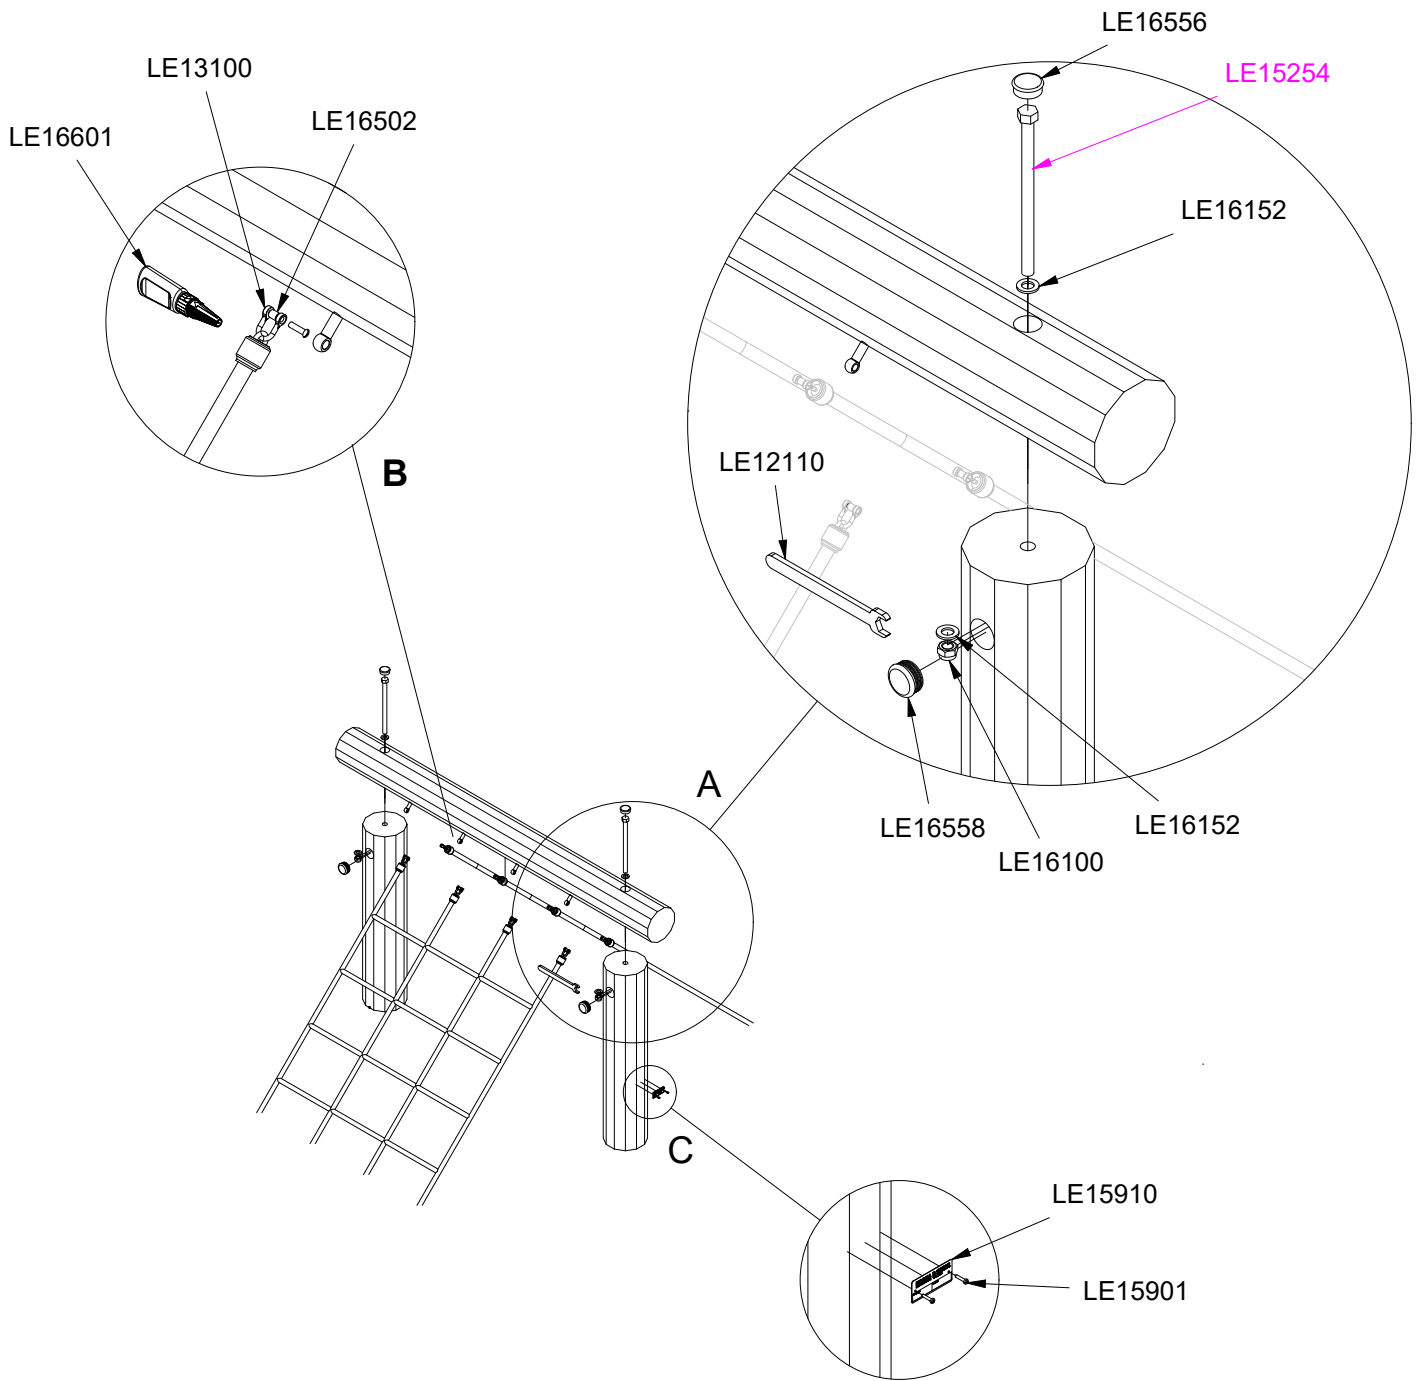

LE20517U
LE20517

3,5h

2

21 m³

4,8 x 4,8 x 1 m

~147 kg

~0,07 m³

Ø14-16x175 cm

40 kg

Parts List

QTY	PART NO	DESCRIP.
1	D11574	140-160x1750mm, assembled
2	LE26033	Taifun net
2	RS00368	Ø160-180x1650mm

Parts List		
QTY	PART NO	DESCRIP.
1	LE12110	Spanner
8	LE13100	Shackle
2	LE15254	M16x250mm
2	LE15901	3x16, PH
1	LE15910	Name tag
2	LE16100	M16 nut
4	LE16152	M16 - Ø30 mm
1	LE16320	6x50 Dh
8	LE16502	Spacer 6mm
2	LE16556	Ø42/38mm
2	LE16558	Ø48/44,5mm
1	LE16601	Loctite 5ml (Glue)