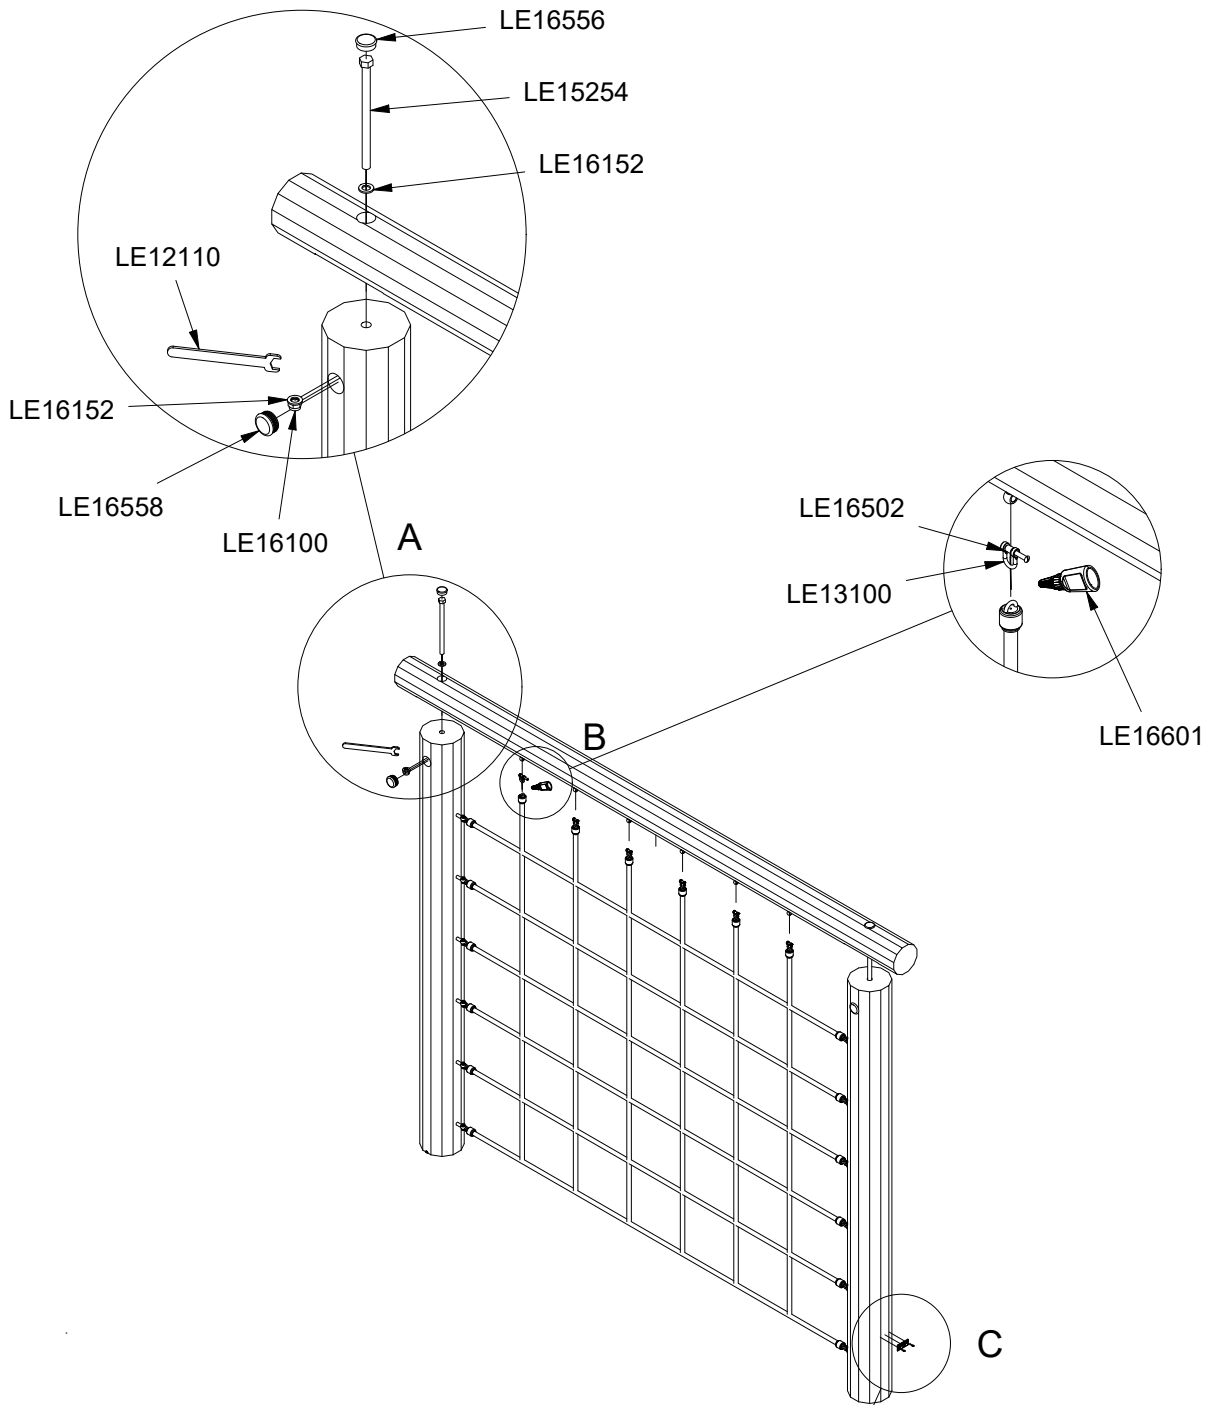

LE20518U
LE20518

1/5

6,5h

x2

22,8 m²

6,8 x 4 x 2,11 m

~170 kg

~0,07 m³

Ø18 x 280 cm

65 kg

Parts List		
QTY	PART NO	DESCRIP.
1	D11514	Ø160-180x2800mm, assembled
1	D11515	Ø160-180x2800mm, assembled
1	D11516	Ø120-140x2800mm, assembled
1	LE26032	Taifun net

(1 : 50)

Parts List		
QTY	PART NO	DESCRIP.
1	LE12110	Spanner
18	LE13100	Shackle
2	LE15254	M16x250mm
2	LE15901	3x16, PH
1	LE15910	Name tag
2	LE16100	M16 nut
4	LE16152	M16 - Ø30 mm
18	LE16502	Spacer 6mm
2	LE16556	Ø42/38mm
2	LE16558	Ø48/44,5mm
2	LE16601	Loctite 5ml (Glue)