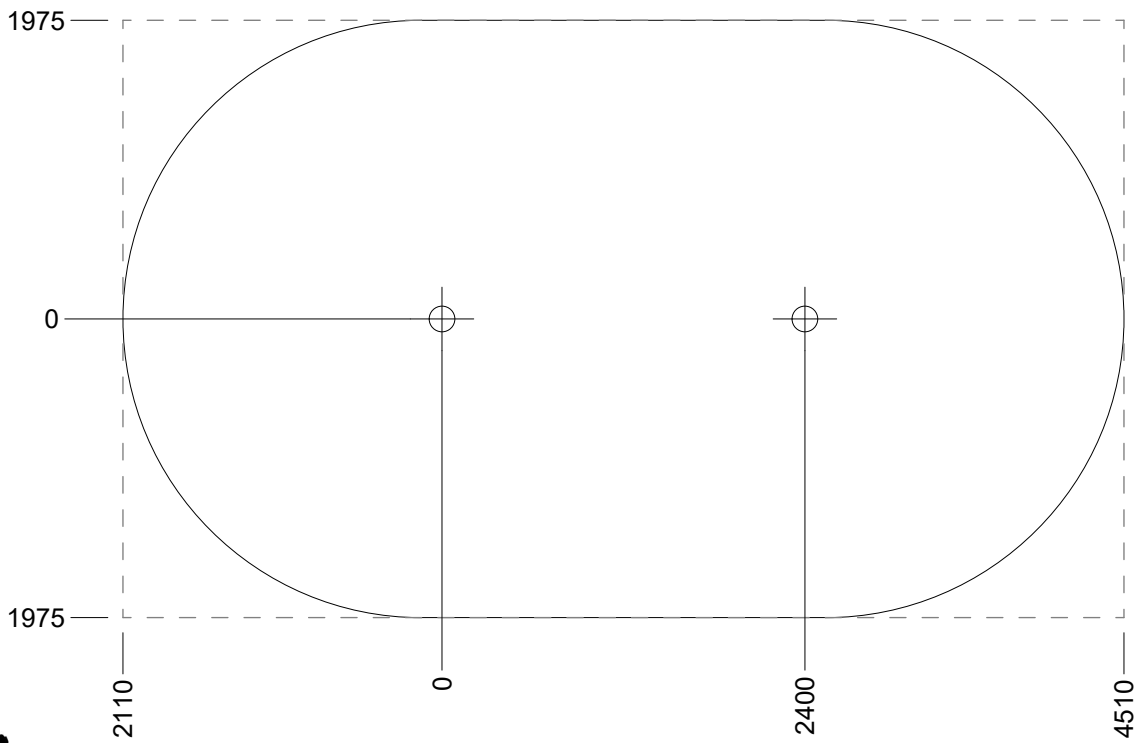

LE20518U
LE20518

1/5

6,5h

x2

22,8 m²

6,8 x 4 x 2,11 m

~170 kg

~0,07 m³

Ø18 x 280 cm

65 kg

Parts List		
QTY	PART NO	DESCRIP.
1	D11514	Ø160-180x2800mm, assembled
1	D11515	Ø160-180x2800mm, assembled
1	D11516	Ø120-140x2800mm, assembled
1	LE26032	Taifun net

(1 : 50)

Parts List		
QTY	PART NO	DESCRIP.
1	LE12110	Spanner
18	LE13100	Shackle
2	LE15254	M16x250mm
2	LE15901	3x16, PH
1	LE15910	Name tag
2	LE16100	M16 nut
4	LE16152	M16 - Ø30 mm
18	LE16502	Spacer 6mm
2	LE16556	Ø42/38mm
2	LE16558	Ø48/44,5mm
2	LE16601	Loctite 5ml (Glue)