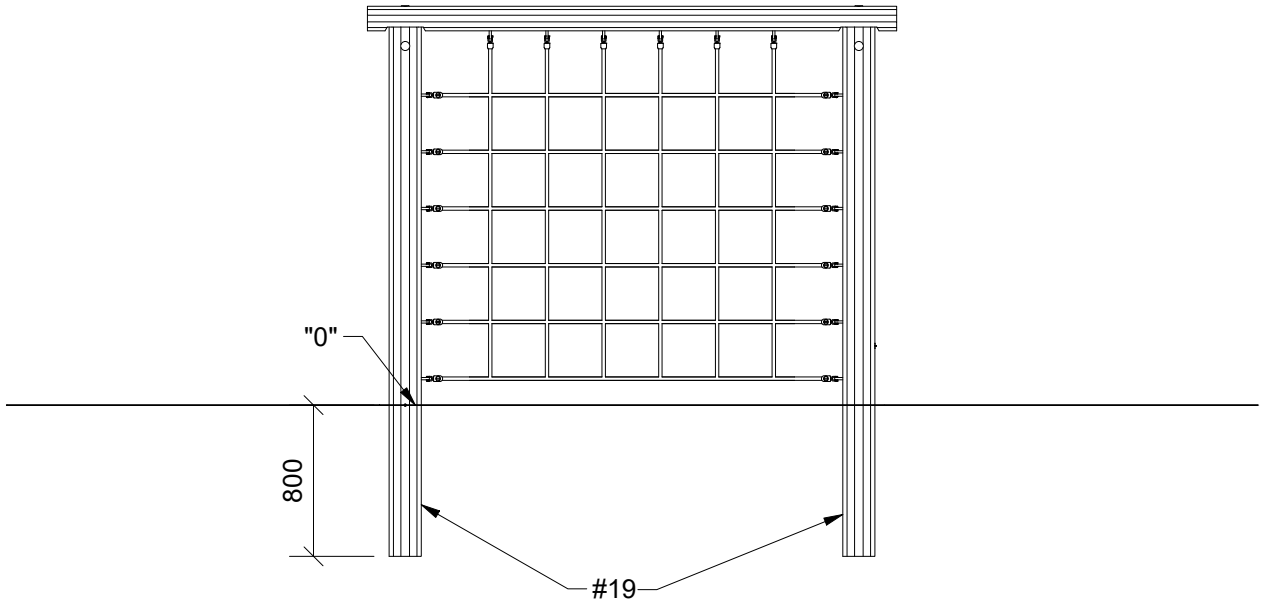

LE20518U
LE20518

1/5

6,5h

x2

22,8 m²

6,8 x 4 x 2,11 m

~170 kg

~0,07 m³

Ø18 x 280 cm

65 kg

Parts List		
QTY	PART NO	DESCRIP.
1	D11514	Ø160-180x2800mm, assembled
1	D11515	Ø160-180x2800mm, assembled
1	D11516	Ø120-140x2800mm, assembled
1	LE26032	Taifun net

(1 : 50)

Parts List		
QTY	PART NO	DESCRIP.
1	LE12110	Spanner
18	LE13100	Shackle
2	LE15254	M16x250mm
2	LE15901	3x16, PH
1	LE15910	Name tag
2	LE16100	M16 nut
4	LE16152	M16 - Ø30 mm
18	LE16502	Spacer 6mm
2	LE16556	Ø42/38mm
2	LE16558	Ø48/44,5mm
2	LE16601	Loctite 5ml (Glue)