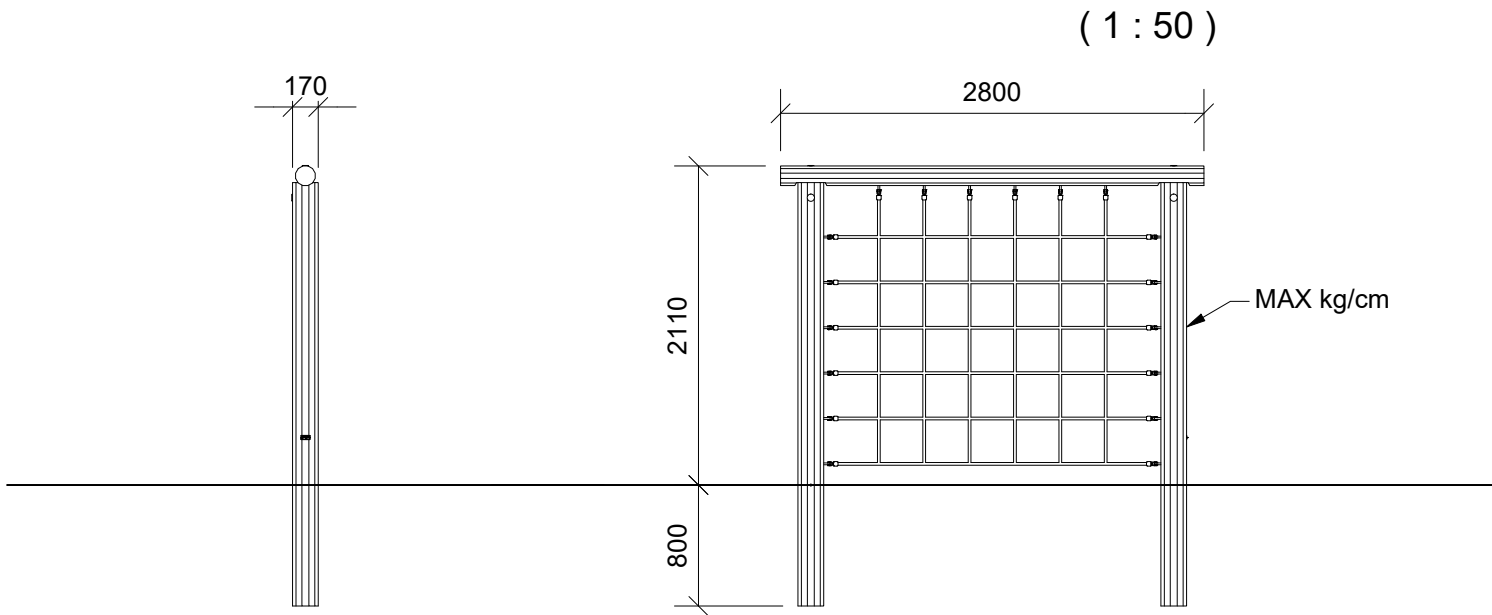

LE20518U
LE20518

1/5

6,5h

x2

22,8 m²

6,8 x 4 x 2,11 m

~170 kg

~0,07 m³

Ø18 x 280 cm

65 kg

Parts List		
QTY	PART NO	DESCRIP.
1	D11514	Ø160-180x2800mm, assembled
1	D11515	Ø160-180x2800mm, assembled
1	D11516	Ø120-140x2800mm, assembled
1	LE26032	Taifun net

(1 : 50)

Parts List		
QTY	PART NO	DESCRIP.
1	LE12110	Spanner
18	LE13100	Shackle
2	LE15254	M16x250mm
2	LE15901	3x16, PH
1	LE15910	Name tag
2	LE16100	M16 nut
4	LE16152	M16 - Ø30 mm
18	LE16502	Spacer 6mm
2	LE16556	Ø42/38mm
2	LE16558	Ø48/44,5mm
2	LE16601	Loctite 5ml (Glue)