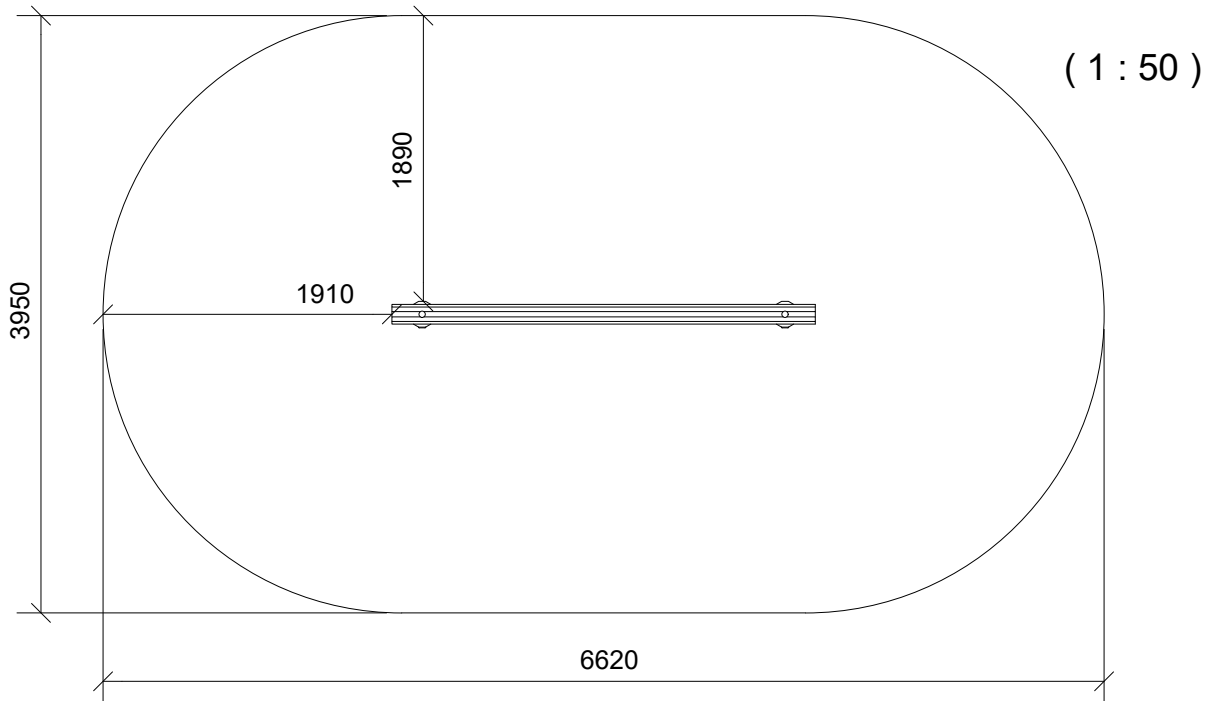

LE20518U
LE20518

1/5

6,5h

x2

22,8 m²

6,8 x 4 x 2,11 m

~170 kg

~0,07 m³

Ø18 x 280 cm

65 kg

Parts List		
QTY	PART NO	DESCRIP.
1	D11514	Ø160-180x2800mm, assembled
1	D11515	Ø160-180x2800mm, assembled
1	D11516	Ø120-140x2800mm, assembled
1	LE26032	Taifun net

(1 : 50)

Parts List		
QTY	PART NO	DESCRIP.
1	LE12110	Spanner
18	LE13100	Shackle
2	LE15254	M16x250mm
2	LE15901	3x16, PH
1	LE15910	Name tag
2	LE16100	M16 nut
4	LE16152	M16 - Ø30 mm
18	LE16502	Spacer 6mm
2	LE16556	Ø42/38mm
2	LE16558	Ø48/44,5mm
2	LE16601	Loctite 5ml (Glue)