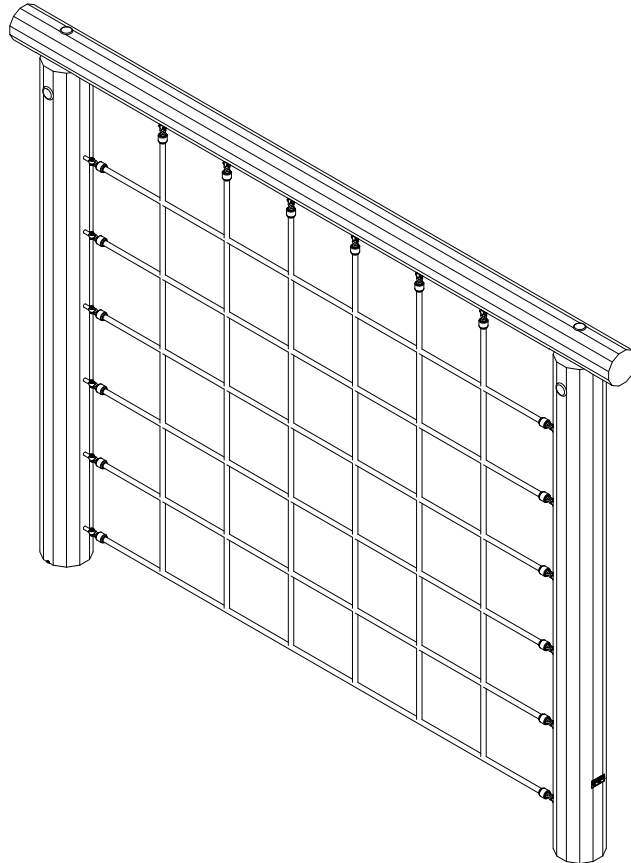

LE20518U
LE20518

1/5

6,5h

x2

22,8 m²

6,8 x 4 x 2,11 m

~170 kg

~0,07 m³

Ø18 x 280 cm

65 kg

Parts List		
QTY	PART NO	DESCRIP.
1	D11514	Ø160-180x2800mm, assembled
1	D11515	Ø160-180x2800mm, assembled
1	D11516	Ø120-140x2800mm, assembled
1	LE26032	Taifun net

(1 : 50)

Parts List		
QTY	PART NO	DESCRIP.
1	LE12110	Spanner
18	LE13100	Shackle
2	LE15254	M16x250mm
2	LE15901	3x16, PH
1	LE15910	Name tag
2	LE16100	M16 nut
4	LE16152	M16 - Ø30 mm
18	LE16502	Spacer 6mm
2	LE16556	Ø42/38mm
2	LE16558	Ø48/44,5mm
2	LE16601	Loctite 5ml (Glue)