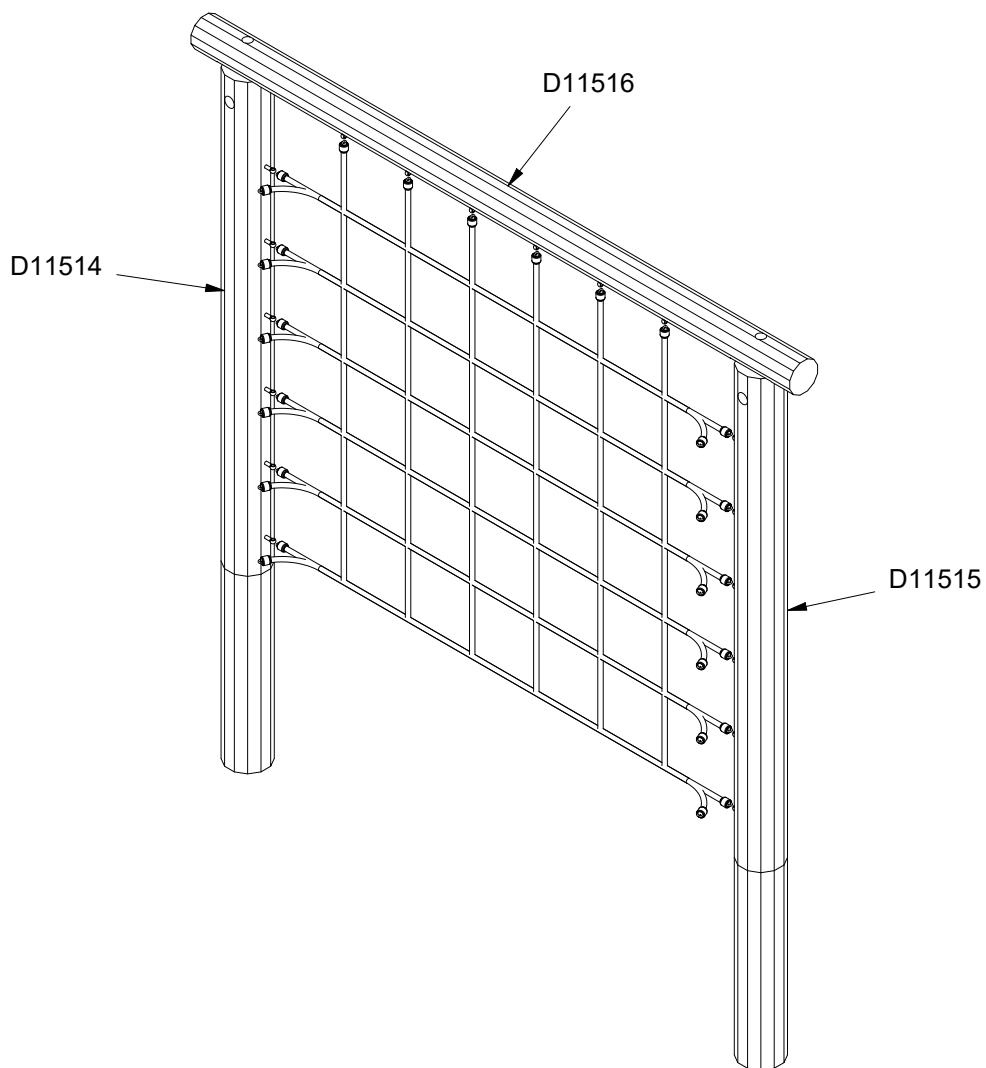

LE20518U
LE20518

1/5

6,5h

x2

22,8 m²

6,8 x 4 x 2,11 m

~170 kg

~0,07 m³

Ø18 x 280 cm

65 kg

Parts List		
QTY	PART NO	DESCRIP.
1	D11514	Ø160-180x2800mm, assembled
1	D11515	Ø160-180x2800mm, assembled
1	D11516	Ø120-140x2800mm, assembled
1	LE26032	Taifun net

(1 : 50)

Parts List		
QTY	PART NO	DESCRIP.
1	LE12110	Spanner
18	LE13100	Shackle
2	LE15254	M16x250mm
2	LE15901	3x16, PH
1	LE15910	Name tag
2	LE16100	M16 nut
4	LE16152	M16 - Ø30 mm
18	LE16502	Spacer 6mm
2	LE16556	Ø42/38mm
2	LE16558	Ø48/44,5mm
2	LE16601	Loctite 5ml (Glue)