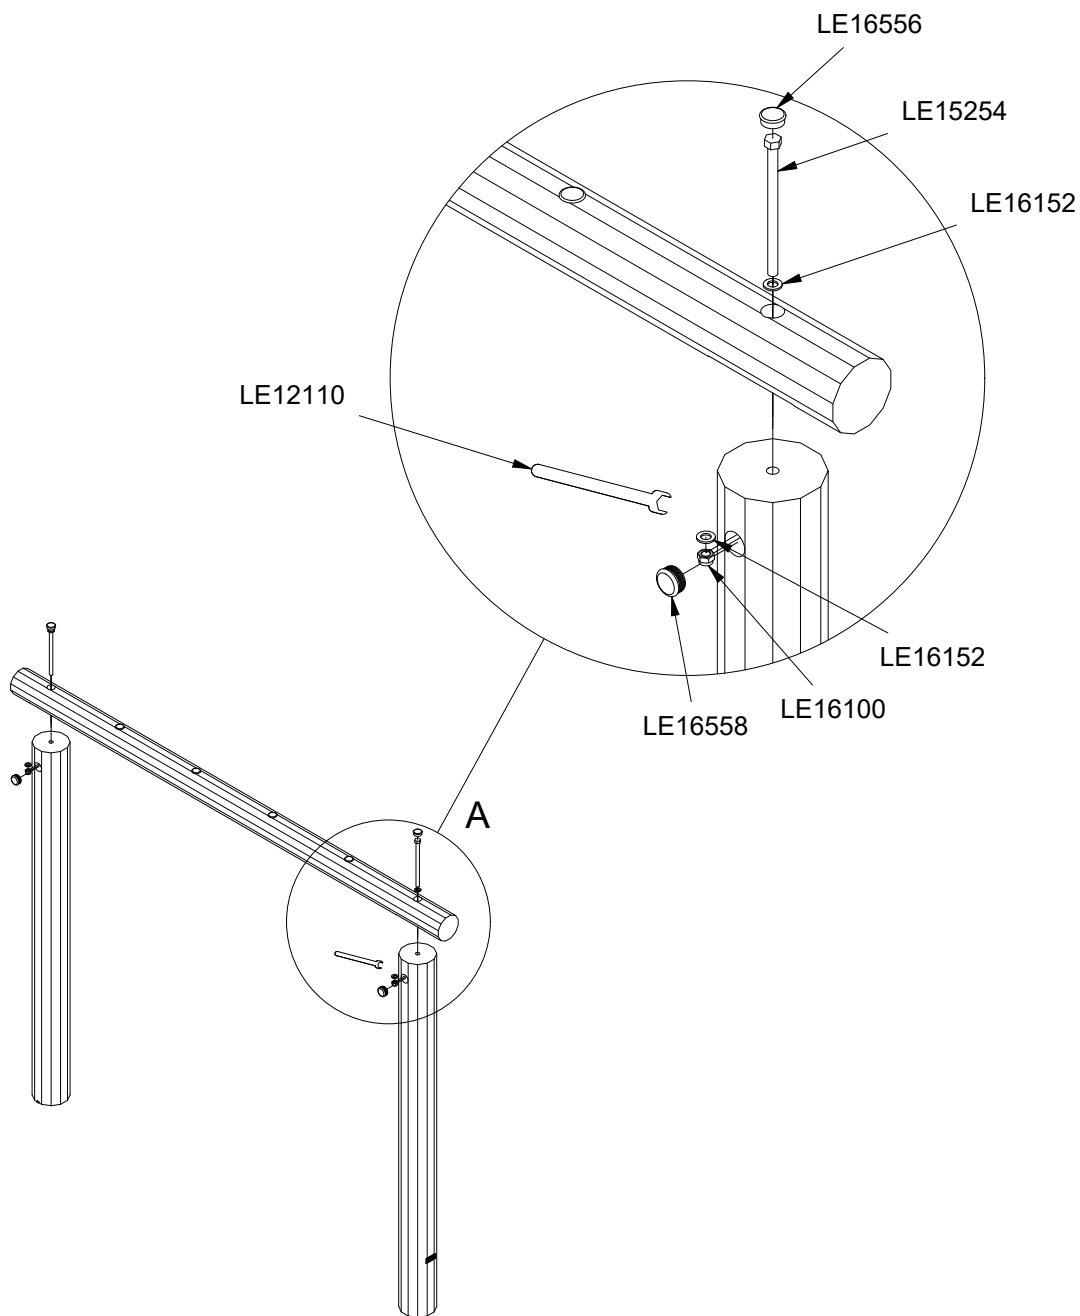

LE20521U  
LE20521

1/6

5,5h

2

16,2 m<sup>3</sup>

5,8 x 3,2 x 2,1 m

~214 kg

~0,07 m<sup>3</sup>

Ø16-18x280cm

65 kg

Parts List

QTY	PART NO	DESCRIP.
1	D11564	Ø120-140x2800mm, assembled
4	D11565	Robinia block with taifun
1	LE26027	Taifun rope
2	RS00353	Ø160-180x2800mm
1	RS00356	Ø120-140x2100mm

Parts List		
QTY	PART NO	DESCRIP.
2	LE15254	M16x250mm
2	LE16100	M16 nut
4	LE16152	M16 - Ø30 mm
2	LE16556	Ø42/38mm
2	LE16558	Ø48/44,5mm

Parts List

QTY	PART NO	DESCRIP.
4	LE13100	Shackle
2	LE15901	3x16, PH
1	LE15910	Name tag
18	LE16188	6x120
4	LE16502	Spacer 6mm