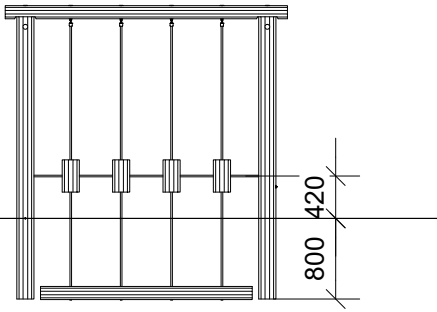

LE20521U  
LE20521

1/6

5,5h

2

16,2 m<sup>3</sup>

5,8 x 3,2 x 2,1 m

~214 kg

~0,07 m<sup>3</sup>

Ø16-18x280cm

65 kg

Parts List

QTY	PART NO	DESCRIP.
1	D11564	Ø120-140x2800mm, assembled
4	D11565	Robinia block with taifun
1	LE26027	Taifun rope
2	RS00353	Ø160-180x2800mm
1	RS00356	Ø120-140x2100mm

Parts List		
QTY	PART NO	DESCRIP.
2	LE15254	M16x250mm
2	LE16100	M16 nut
4	LE16152	M16 - Ø30 mm
2	LE16556	Ø42/38mm
2	LE16558	Ø48/44,5mm

Parts List

QTY	PART NO	DESCRIP.
4	LE13100	Shackle
2	LE15901	3x16, PH
1	LE15910	Name tag
18	LE16188	6x120
4	LE16502	Spacer 6mm