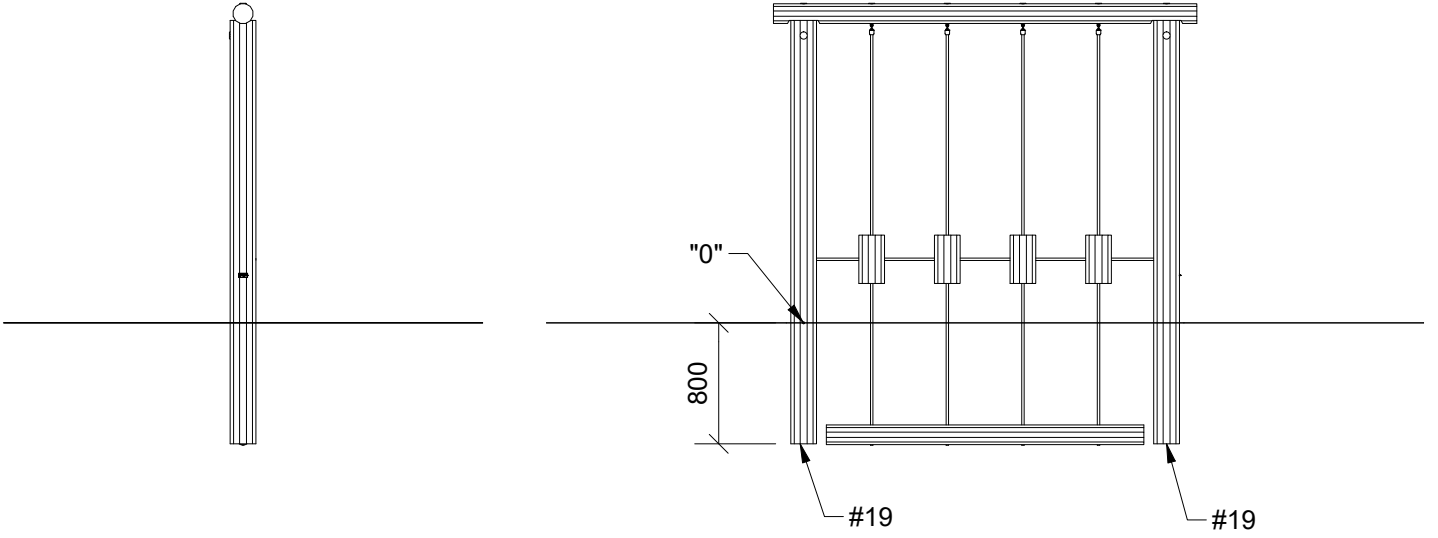

LE20521U  
LE20521

1/6

5,5h

2

16,2 m<sup>3</sup>

5,8 x 3,2 x 2,1 m

~214 kg

~0,07 m<sup>3</sup>

Ø16-18x280cm

65 kg

Parts List

QTY	PART NO	DESCRIP.
1	D11564	Ø120-140x2800mm, assembled
4	D11565	Robinia block with taifun
1	LE26027	Taifun rope
2	RS00353	Ø160-180x2800mm
1	RS00356	Ø120-140x2100mm

Parts List		
QTY	PART NO	DESCRIP.
2	LE15254	M16x250mm
2	LE16100	M16 nut
4	LE16152	M16 - Ø30 mm
2	LE16556	Ø42/38mm
2	LE16558	Ø48/44,5mm

Parts List

QTY	PART NO	DESCRIP.
4	LE13100	Shackle
2	LE15901	3x16, PH
1	LE15910	Name tag
18	LE16188	6x120
4	LE16502	Spacer 6mm