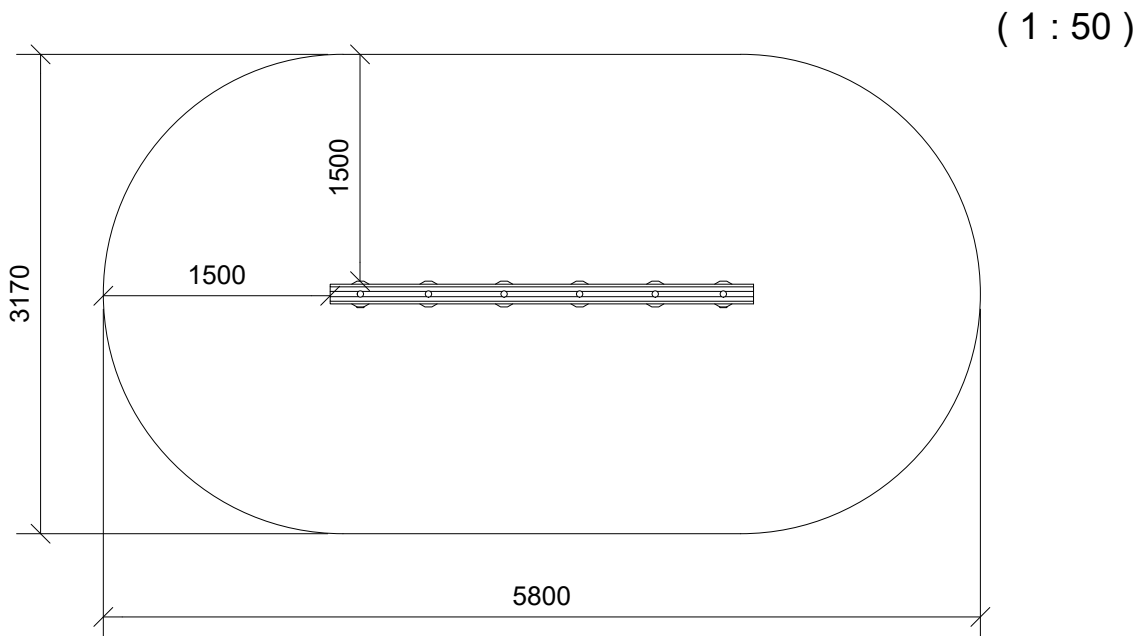

LE20521U  
LE20521

1/6

5,5h

2

16,2 m<sup>3</sup>

5,8 x 3,2 x 2,1 m

~214 kg

~0,07 m<sup>3</sup>

Ø16-18x280cm

65 kg

Parts List

QTY	PART NO	DESCRIP.
1	D11564	Ø120-140x2800mm, assembled
4	D11565	Robinia block with taifun
1	LE26027	Taifun rope
2	RS00353	Ø160-180x2800mm
1	RS00356	Ø120-140x2100mm

Parts List		
QTY	PART NO	DESCRIP.
2	LE15254	M16x250mm
2	LE16100	M16 nut
4	LE16152	M16 - Ø30 mm
2	LE16556	Ø42/38mm
2	LE16558	Ø48/44,5mm

Parts List

QTY	PART NO	DESCRIP.
4	LE13100	Shackle
2	LE15901	3x16, PH
1	LE15910	Name tag
18	LE16188	6x120
4	LE16502	Spacer 6mm