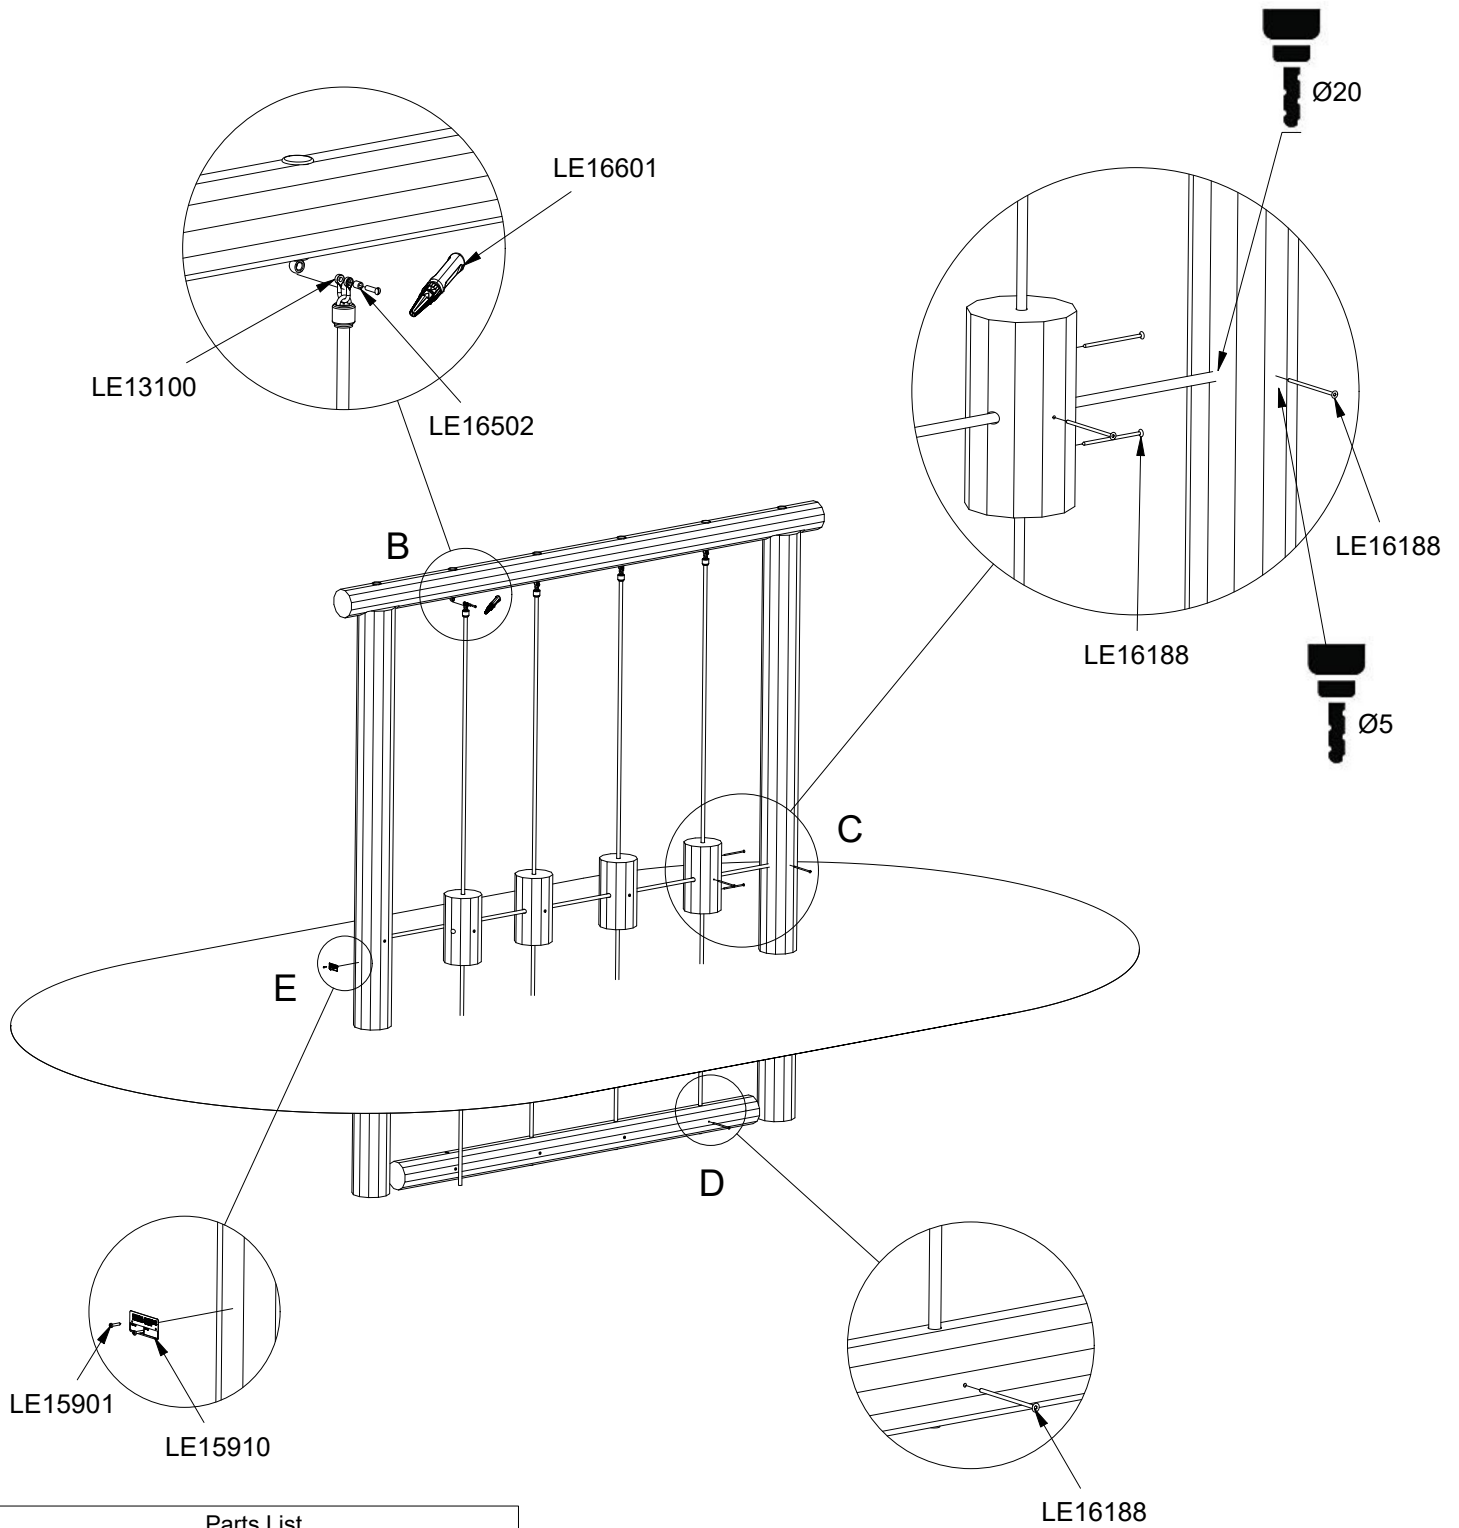

Ø16-18x280cm

65 kg

Parts List

QTY	PART NO	DESCRIP.
1	D11564	Ø120-140x2800mm, assembled
4	D11565	Robinia block with taifun
1	LE26027	Taifun rope
2	RS00353	Ø160-180x2800mm
1	RS00356	Ø120-140x2100mm

Parts List		
QTY	PART NO	DESCRIP.
2	LE15254	M16x250mm
2	LE16100	M16 nut
4	LE16152	M16 - Ø30 mm
2	LE16556	Ø42/38mm
2	LE16558	Ø48/44,5mm

Parts List

QTY	PART NO	DESCRIP.
4	LE13100	Shackle
2	LE15901	3x16, PH
1	LE15910	Name tag
18	LE16188	6x120
4	LE16502	Spacer 6mm