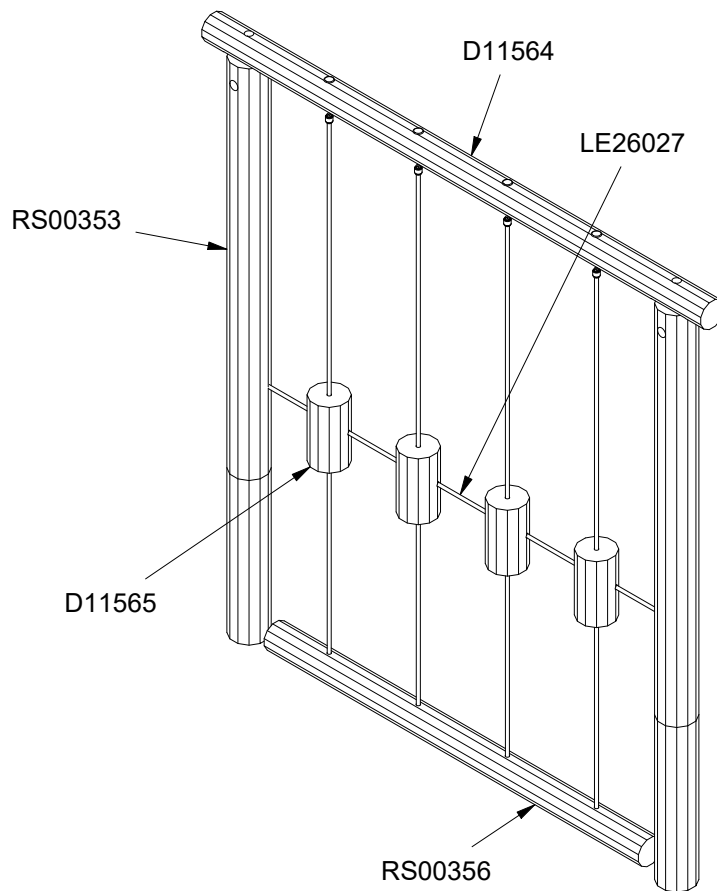

LE20521U  
LE20521

1/6

5,5h

2

16,2 m<sup>3</sup>

5,8 x 3,2 x 2,1 m

~214 kg

~0,07 m<sup>3</sup>

Ø16-18x280cm

65 kg

Parts List

QTY	PART NO	DESCRIP.
1	D11564	Ø120-140x2800mm, assembled
4	D11565	Robinia block with taifun
1	LE26027	Taifun rope
2	RS00353	Ø160-180x2800mm
1	RS00356	Ø120-140x2100mm

Parts List		
QTY	PART NO	DESCRIP.
2	LE15254	M16x250mm
2	LE16100	M16 nut
4	LE16152	M16 - Ø30 mm
2	LE16556	Ø42/38mm
2	LE16558	Ø48/44,5mm

Parts List

QTY	PART NO	DESCRIP.
4	LE13100	Shackle
2	LE15901	3x16, PH
1	LE15910	Name tag
18	LE16188	6x120
4	LE16502	Spacer 6mm