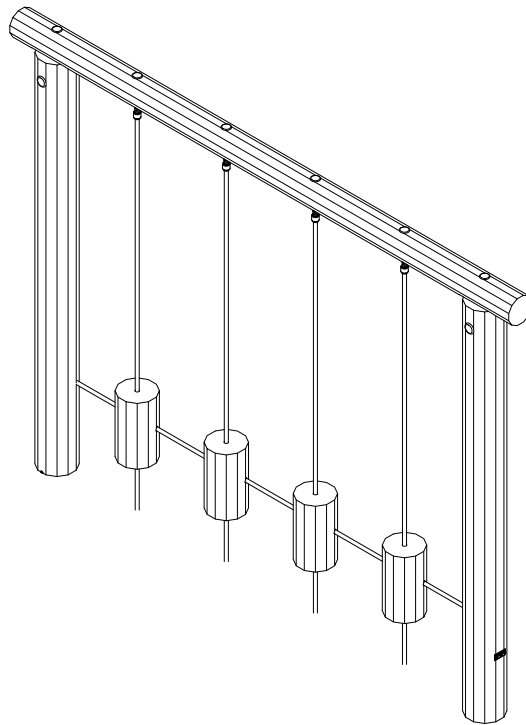

LE20521U  
LE20521

1/6

5,5h

2

16,2 m<sup>3</sup>

5,8 x 3,2 x 2,1 m

~214 kg

~0,07 m<sup>3</sup>

Ø16-18x280cm

65 kg

Parts List

QTY	PART NO	DESCRIP.
1	D11564	Ø120-140x2800mm, assembled
4	D11565	Robinia block with taifun
1	LE26027	Taifun rope
2	RS00353	Ø160-180x2800mm
1	RS00356	Ø120-140x2100mm

Parts List		
QTY	PART NO	DESCRIP.
2	LE15254	M16x250mm
2	LE16100	M16 nut
4	LE16152	M16 - Ø30 mm
2	LE16556	Ø42/38mm
2	LE16558	Ø48/44,5mm

Parts List

QTY	PART NO	DESCRIP.
4	LE13100	Shackle
2	LE15901	3x16, PH
1	LE15910	Name tag
18	LE16188	6x120
4	LE16502	Spacer 6mm