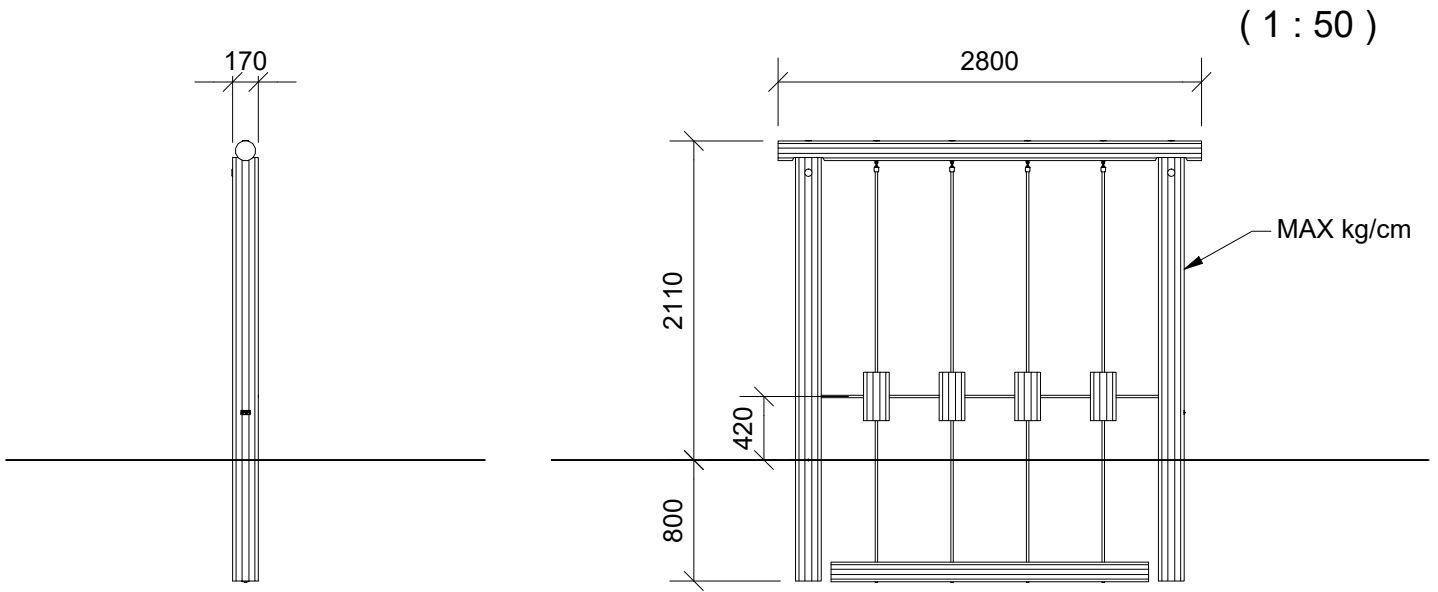

LE20521U  
LE20521

1/6

5,5h

2

16,2 m<sup>3</sup>

5,8 x 3,2 x 2,1 m

~214 kg

~0,07 m<sup>3</sup>

Ø16-18x280cm

65 kg

Parts List

QTY	PART NO	DESCRIP.
1	D11564	Ø120-140x2800mm, assembled
4	D11565	Robinia block with taifun
1	LE26027	Taifun rope
2	RS00353	Ø160-180x2800mm
1	RS00356	Ø120-140x2100mm

Parts List		
QTY	PART NO	DESCRIP.
2	LE15254	M16x250mm
2	LE16100	M16 nut
4	LE16152	M16 - Ø30 mm
2	LE16556	Ø42/38mm
2	LE16558	Ø48/44,5mm

Parts List

QTY	PART NO	DESCRIP.
4	LE13100	Shackle
2	LE15901	3x16, PH
1	LE15910	Name tag
18	LE16188	6x120
4	LE16502	Spacer 6mm