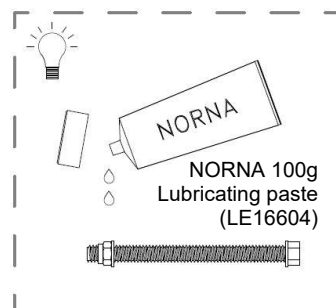

LE20521U  
LE20521

1/6

5,5h

2

16,2 m<sup>3</sup>

5,8 x 3,2 x 2,1 m

~214 kg

~0,07 m<sup>3</sup>

Ø16-18x280cm

65 kg

Parts List

QTY	PART NO	DESCRIP.
1	D11564	Ø120-140x2800mm, assembled
4	D11565	Robinia block with taifun
1	LE26027	Taifun rope
2	RS00353	Ø160-180x2800mm
1	RS00356	Ø120-140x2100mm

Parts List		
QTY	PART NO	DESCRIP.
2	LE15254	M16x250mm
2	LE16100	M16 nut
4	LE16152	M16 - Ø30 mm
2	LE16556	Ø42/38mm
2	LE16558	Ø48/44,5mm

Parts List

QTY	PART NO	DESCRIP.
4	LE13100	Shackle
2	LE15901	3x16, PH
1	LE15910	Name tag
18	LE16188	6x120
4	LE16502	Spacer 6mm