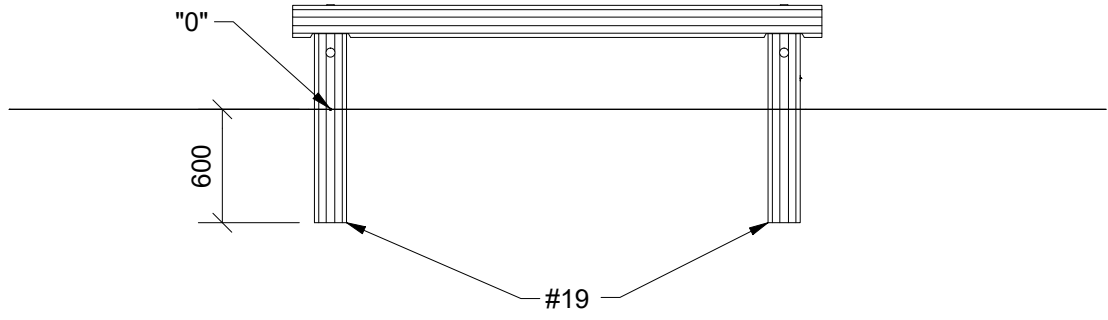

LE20532U
LE20532

1/5

LE20532U
LE20532

2/5

2,5h

x2

16,2 m³

5,8 x 3,2 x 0,6 m

~105 kg

~0,07 m³

Ø16-18x280 cm

65 kg

Parts List

QTY	PART NO	DESCRIP.
1	RS00381	Ø160-180x2800mm
2	RS00382	Ø160-180x1000mm

Parts List		
QTY	PART NO	DESCRIP.
1	LE12110	Spanner
2	LE15254	M16x250mm
2	LE15901	3x16, PH
1	LE15910	Name tag
2	LE16100	M16 nut
4	LE16152	M16 - Ø30 mm
2	LE16556	Ø42/38mm
2	LE16558	Ø48/44,5mm