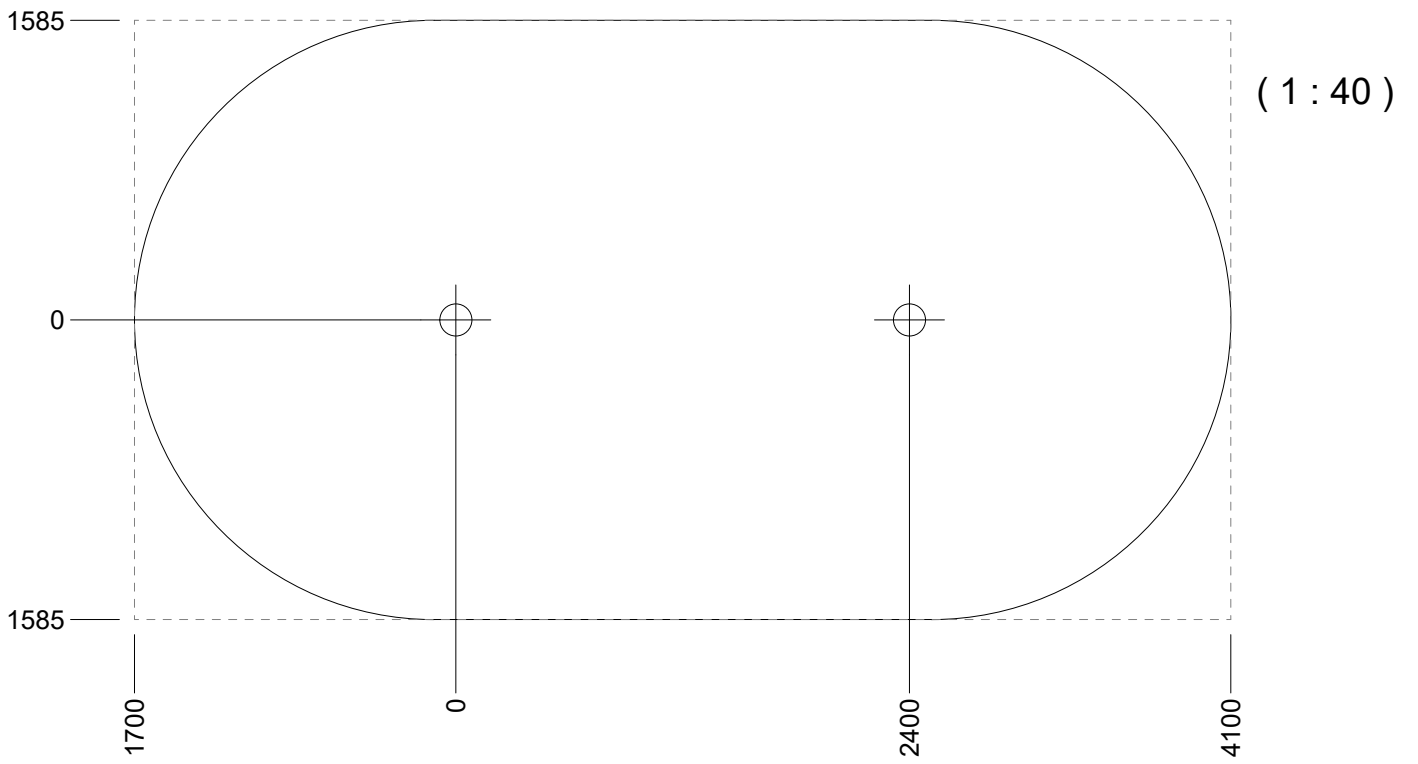

LE20532U
LE20532

1/5

LE20532U
LE20532

2/5

2,5h

x2

16,2 m³

5,8 x 3,2 x 0,6 m

~105 kg

~0,07 m³

Ø16-18x280 cm

65 kg

Parts List

QTY	PART NO	DESCRIP.
1	RS00381	Ø160-180x2800mm
2	RS00382	Ø160-180x1000mm

Parts List		
QTY	PART NO	DESCRIP.
1	LE12110	Spanner
2	LE15254	M16x250mm
2	LE15901	3x16, PH
1	LE15910	Name tag
2	LE16100	M16 nut
4	LE16152	M16 - Ø30 mm
2	LE16556	Ø42/38mm
2	LE16558	Ø48/44,5mm