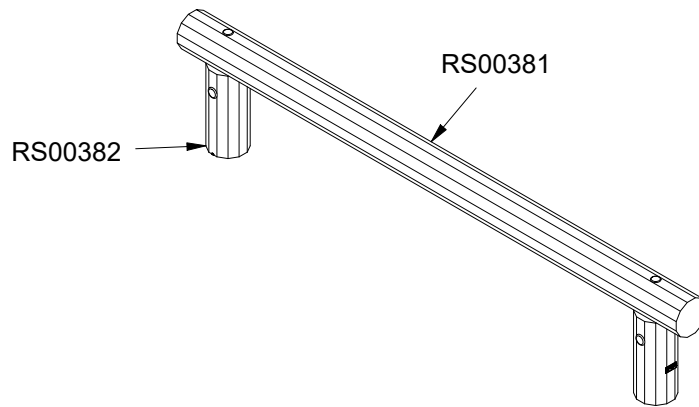

LE20532U
LE20532

1/5

LE20532U
LE20532

2/5

2,5h

x2

16,2 m³

5,8 x 3,2 x 0,6 m

~105 kg

~0,07 m³

Ø16-18x280 cm

65 kg

Parts List

QTY	PART NO	DESCRIP.
1	RS00381	Ø160-180x2800mm
2	RS00382	Ø160-180x1000mm

Parts List		
QTY	PART NO	DESCRIP.
1	LE12110	Spanner
2	LE15254	M16x250mm
2	LE15901	3x16, PH
1	LE15910	Name tag
2	LE16100	M16 nut
4	LE16152	M16 - Ø30 mm
2	LE16556	Ø42/38mm
2	LE16558	Ø48/44,5mm