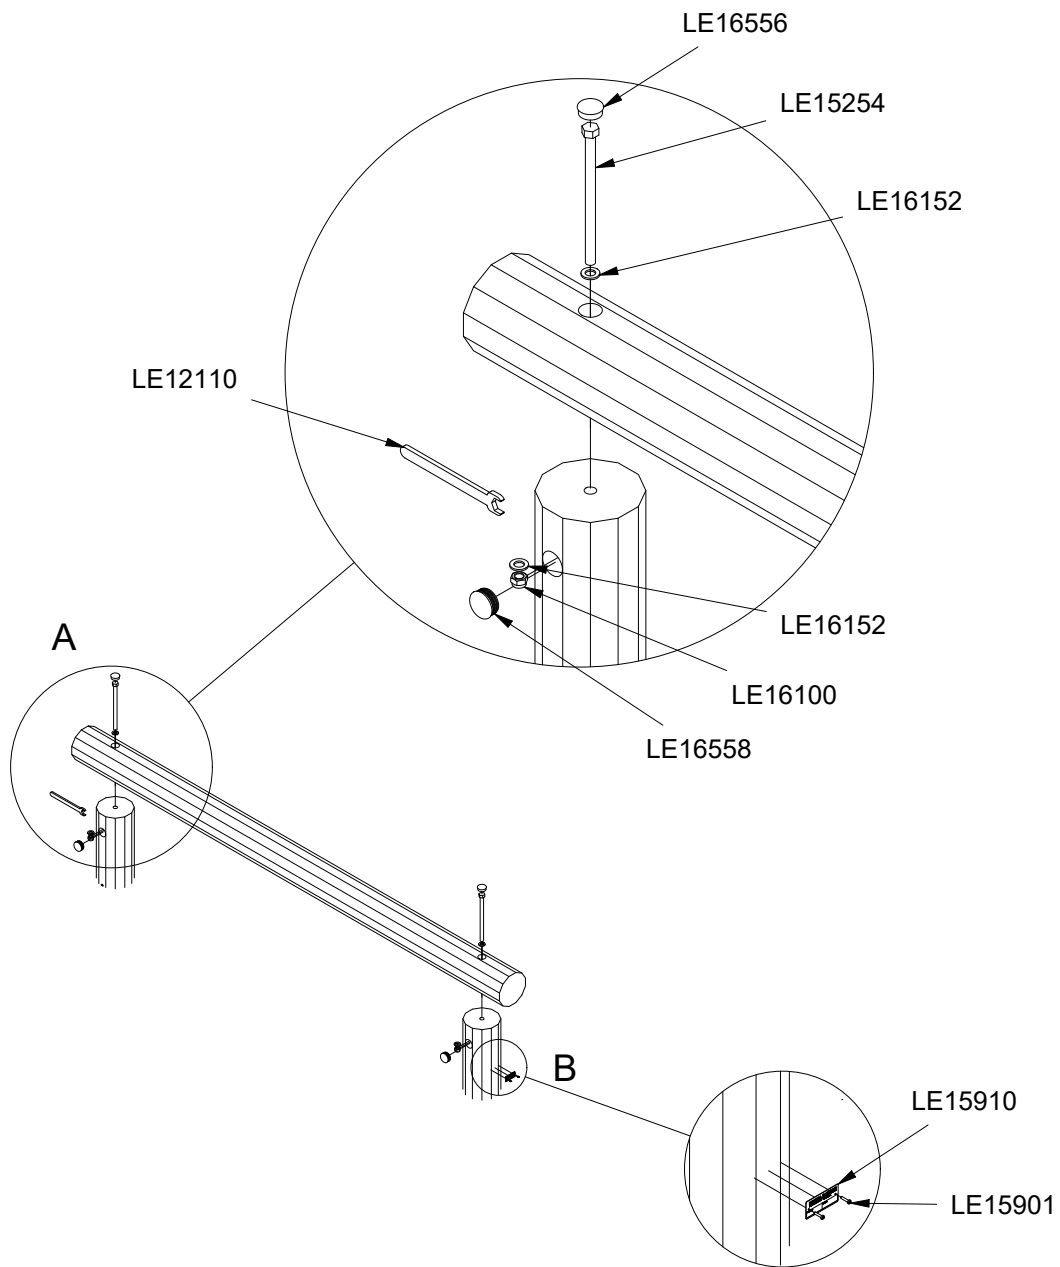

LE20532U
LE20532

1/5

LE20532U
LE20532

2/5

2,5h

x2

16,2 m³

5,8 x 3,2 x 0,6 m

~105 kg

~0,07 m³

Ø16-18x280 cm

65 kg

Parts List

QTY	PART NO	DESCRIP.
1	RS00381	Ø160-180x2800mm
2	RS00382	Ø160-180x1000mm

Parts List		
QTY	PART NO	DESCRIP.
1	LE12110	Spanner
2	LE15254	M16x250mm
2	LE15901	3x16, PH
1	LE15910	Name tag
2	LE16100	M16 nut
4	LE16152	M16 - Ø30 mm
2	LE16556	Ø42/38mm
2	LE16558	Ø48/44,5mm