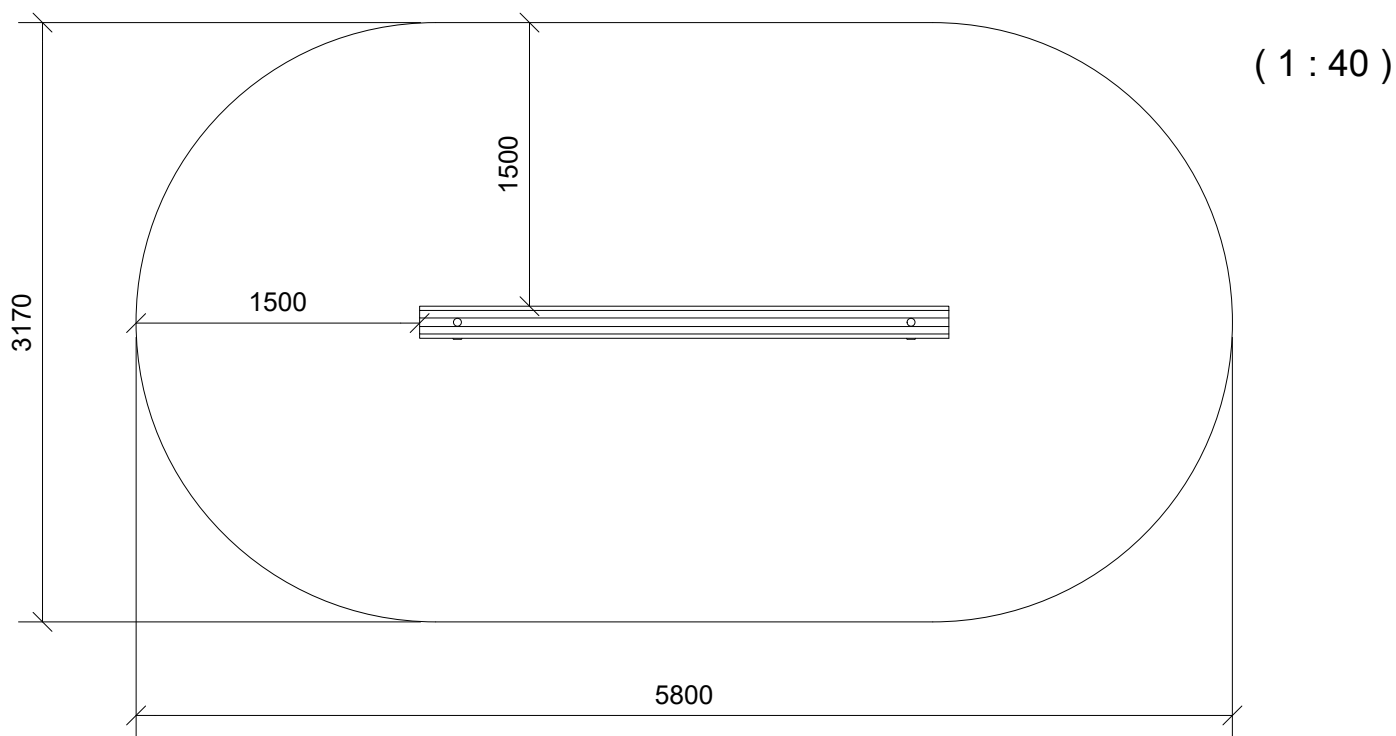

LE20532U
LE20532

1/5

LE20532U
LE20532

2/5

2,5h

x2

16,2 m³

5,8 x 3,2 x 0,6 m

~105 kg

~0,07 m³

Ø16-18x280 cm

65 kg

Parts List

QTY	PART NO	DESCRIP.
1	RS00381	Ø160-180x2800mm
2	RS00382	Ø160-180x1000mm

Parts List		
QTY	PART NO	DESCRIP.
1	LE12110	Spanner
2	LE15254	M16x250mm
2	LE15901	3x16, PH
1	LE15910	Name tag
2	LE16100	M16 nut
4	LE16152	M16 - Ø30 mm
2	LE16556	Ø42/38mm
2	LE16558	Ø48/44,5mm