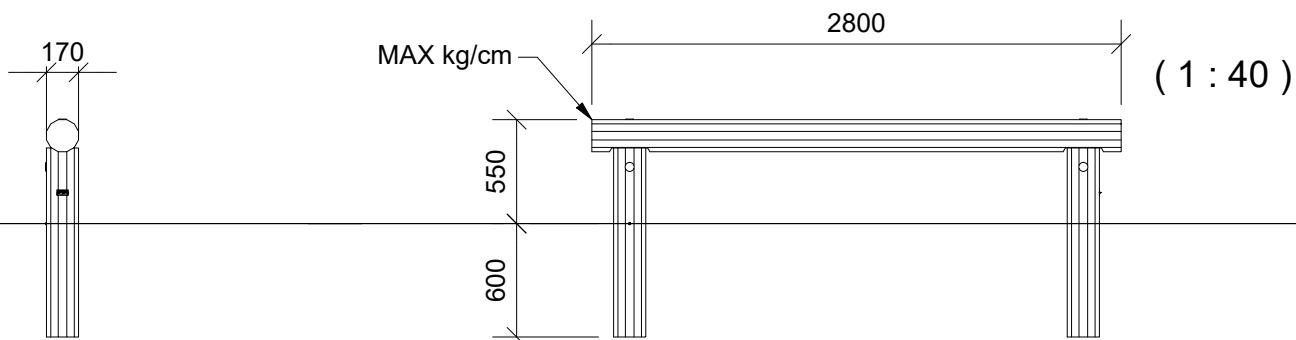

LE20532U
LE20532

1/5

LE20532U
LE20532

2/5

2,5h

x2

16,2 m³

5,8 x 3,2 x 0,6 m

~105 kg

~0,07 m³

Ø16-18x280 cm

65 kg

Parts List

QTY	PART NO	DESCRIP.
1	RS00381	Ø160-180x2800mm
2	RS00382	Ø160-180x1000mm

Parts List		
QTY	PART NO	DESCRIP.
1	LE12110	Spanner
2	LE15254	M16x250mm
2	LE15901	3x16, PH
1	LE15910	Name tag
2	LE16100	M16 nut
4	LE16152	M16 - Ø30 mm
2	LE16556	Ø42/38mm
2	LE16558	Ø48/44,5mm