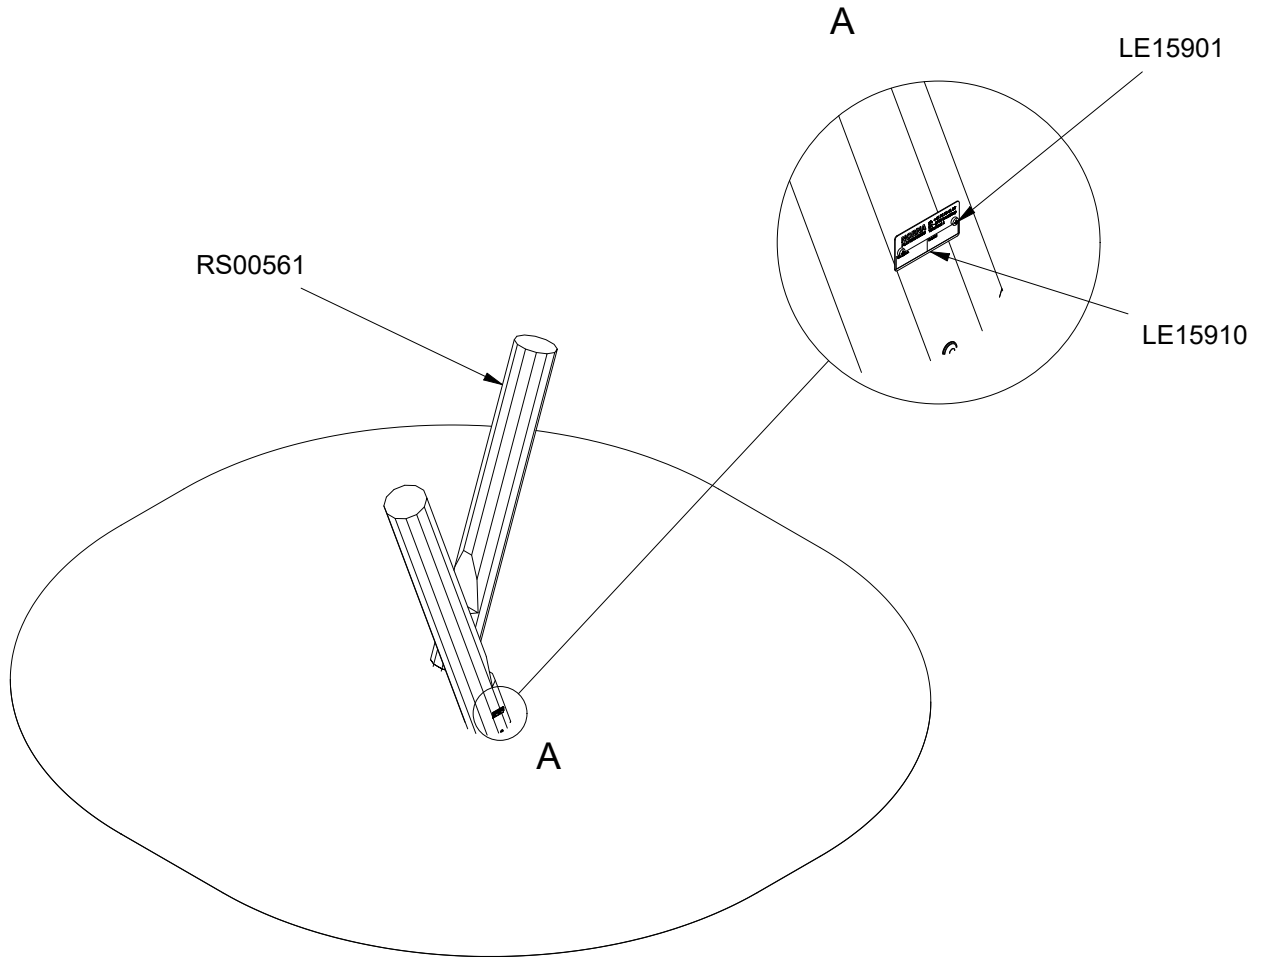

LE20538U
LE20538

1/4

(1 : 50)

(1 : 50)

2

2h

3,5 x 3,3-3,5 x 1,4 m

~84 kg

Ø16-18x200 cm

42 kg

Parts List		
QTY	PART NO	DESCRIP.
2	RS00561	Ø16-18x200cm

Parts List		
QTY	PART NO	DESCRIP.
2	RS00561	Ø16-18x200cm
2	LE15901	3x16, PH
1	LE15910	Name tag