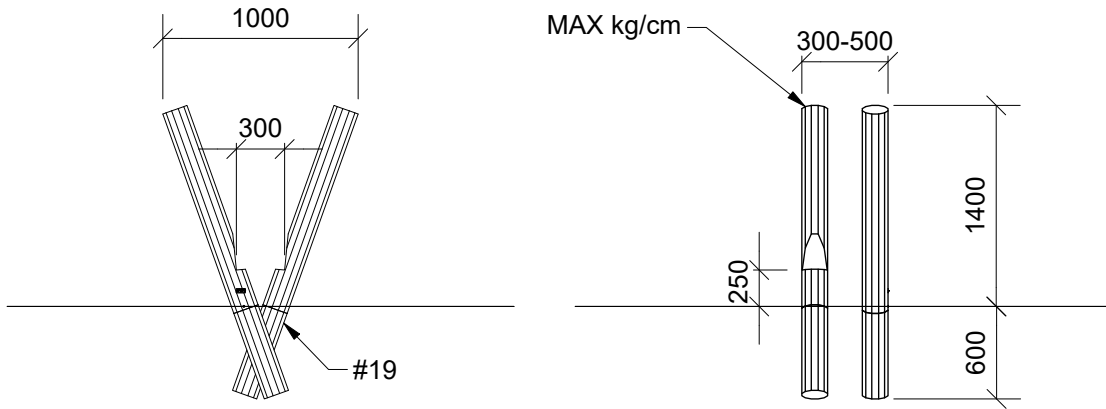

LE20538U
LE20538

1/4

(1 : 50)

(1 : 50)

2

2h

3,5 x 3,3-3,5 x 1,4 m

~84 kg

Ø16-18x200 cm

42 kg

Parts List		
QTY	PART NO	DESCRIP.
2	RS00561	Ø16-18x200cm

Parts List		
QTY	PART NO	DESCRIP.
2	RS00561	Ø16-18x200cm
2	LE15901	3x16, PH
1	LE15910	Name tag