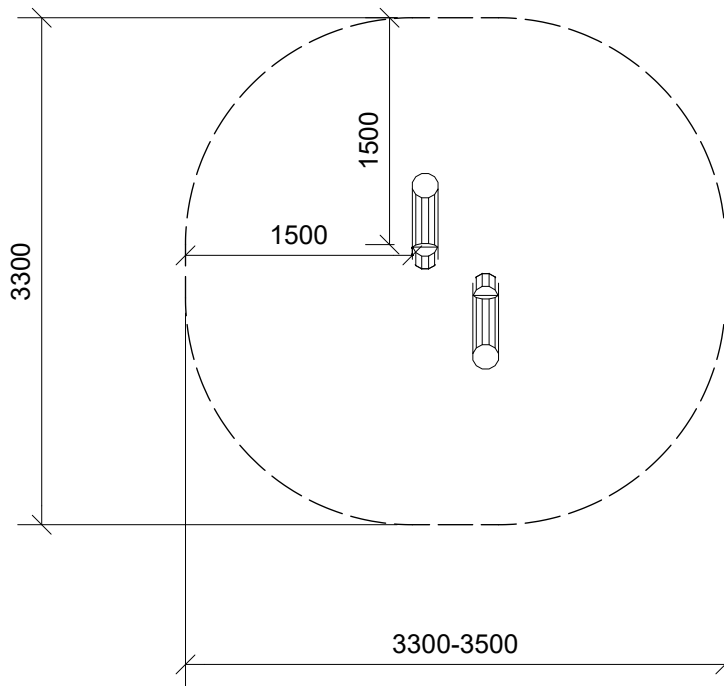

LE20538U
LE20538

1/4

(1 : 50)

(1 : 50)

2

2h

3,5 x 3,3-3,5 x 1,4 m

~84 kg

Ø16-18x200 cm

42 kg

Parts List		
QTY	PART NO	DESCRIP.
2	RS00561	Ø16-18x200cm

Parts List		
QTY	PART NO	DESCRIP.
2	RS00561	Ø16-18x200cm
2	LE15901	3x16, PH
1	LE15910	Name tag