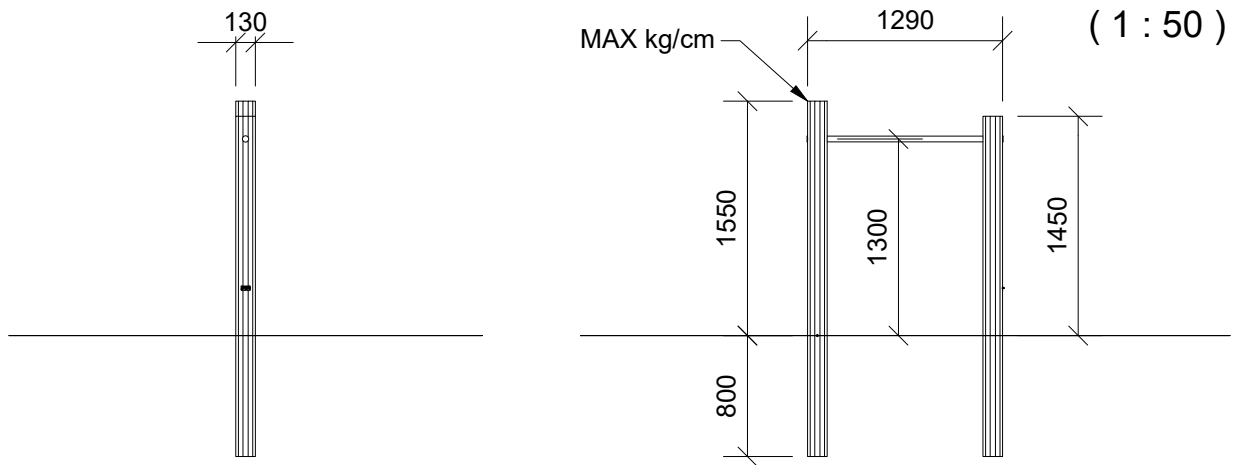

LE20591U
LE20591

2,5h

x2

11 m³

4,3 x 3,2 x 1,6 m

~62 kg

~0,07 m³

Ø14x235 cm

34 kg

Parts List

QTY	PART NO	DESCRIP.
1	RS00318	Ø120-140x2350mm
1	RS00319	Ø120-140x2250mm
1	LE15114	Ø38x1100mm, tube

(1 : 40)

Parts List		
QTY	PART NO	DESCRIP.
2	LE16224	M12x120mm bolt
2	LE16167	M12 - Ø32 mm
2	LE16556	Ø42/38mm
2	LE15901	3x16, PH
1	LE15910	Name tag