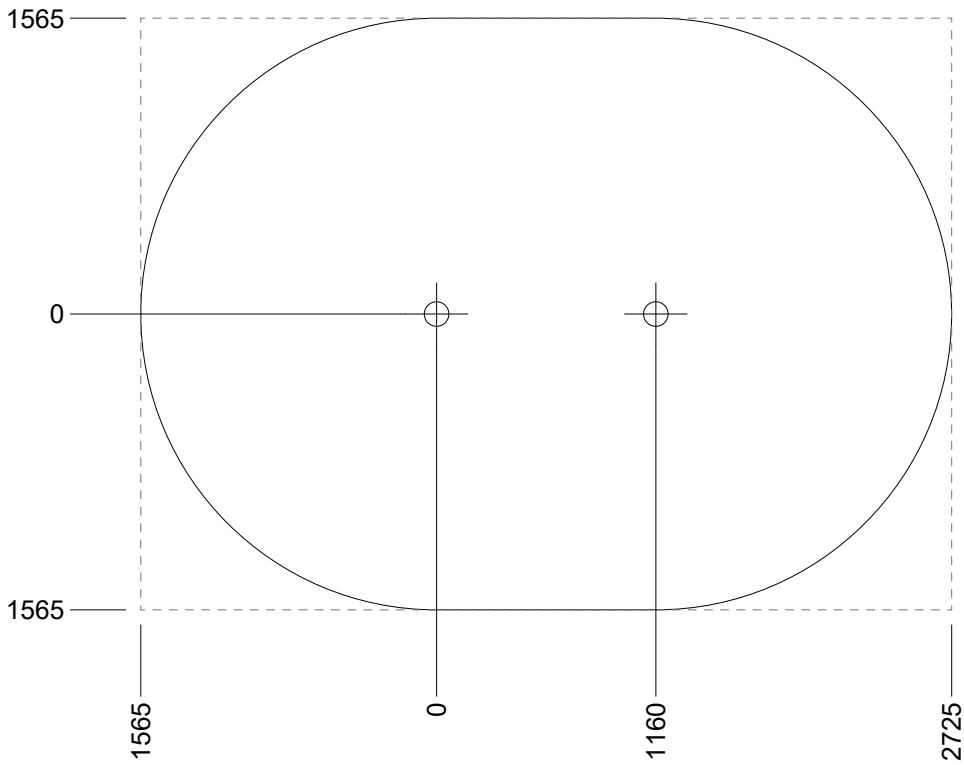

LE20591U
LE20591

2,5h

x2

11 m³

4,3 x 3,2 x 1,6 m

~62 kg

~0,07 m³

Ø14x235 cm

34 kg

Parts List

QTY	PART NO	DESCRIP.
1	RS00318	Ø120-140x2350mm
1	RS00319	Ø120-140x2250mm
1	LE15114	Ø38x1100mm, tube

(1 : 40)

Parts List		
QTY	PART NO	DESCRIP.
2	LE16224	M12x120mm bolt
2	LE16167	M12 - Ø32 mm
2	LE16556	Ø42/38mm
2	LE15901	3x16, PH
1	LE15910	Name tag