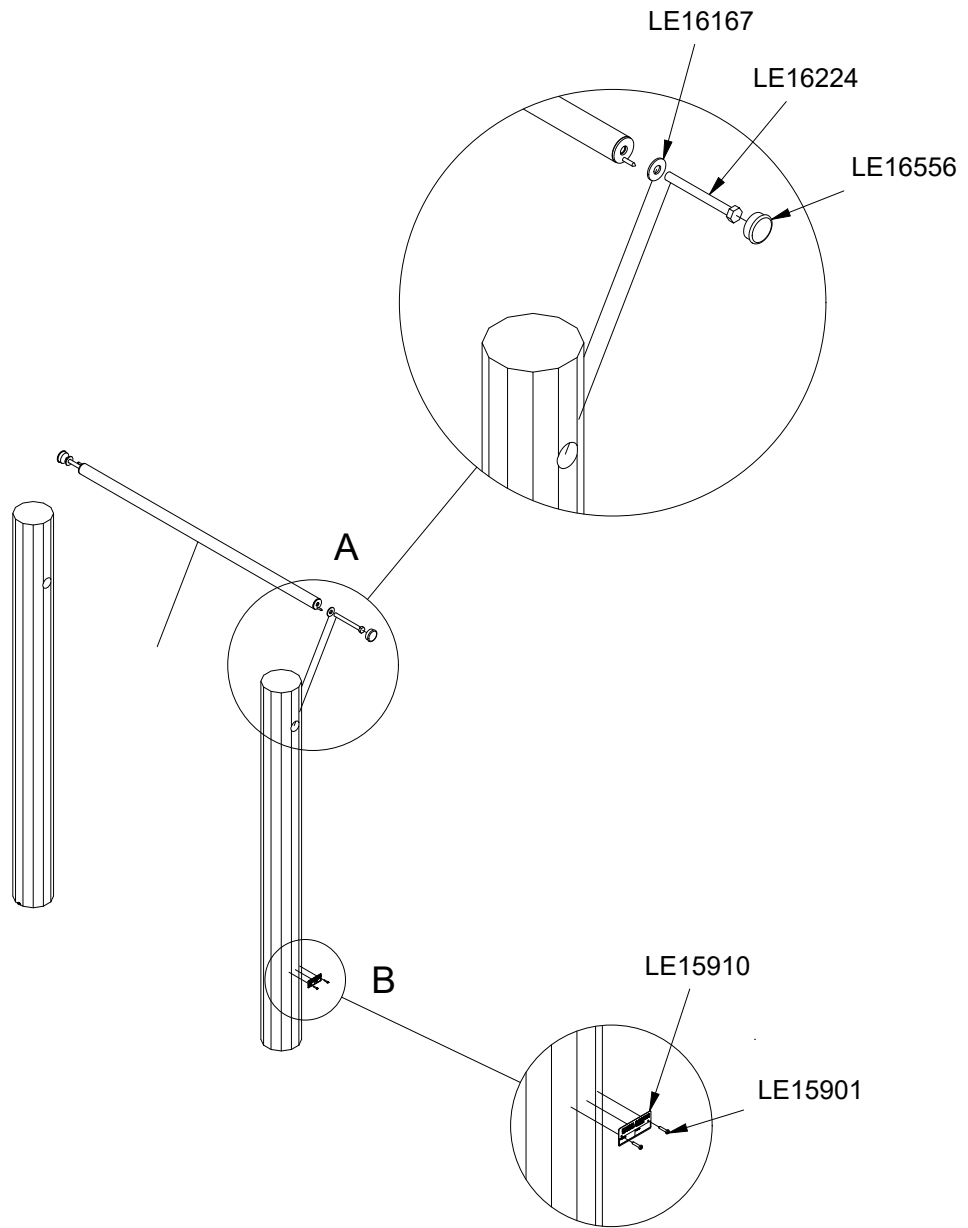

LE20591U
LE20591

2,5h

x2

11 m³

4,3 x 3,2 x 1,6 m

~62 kg

~0,07 m³

Ø14x235 cm

34 kg

Parts List

QTY	PART NO	DESCRIP.
1	RS00318	Ø120-140x2350mm
1	RS00319	Ø120-140x2250mm
1	LE15114	Ø38x1100mm, tube

(1 : 40)

Parts List		
QTY	PART NO	DESCRIP.
2	LE16224	M12x120mm bolt
2	LE16167	M12 - Ø32 mm
2	LE16556	Ø42/38mm
2	LE15901	3x16, PH
1	LE15910	Name tag