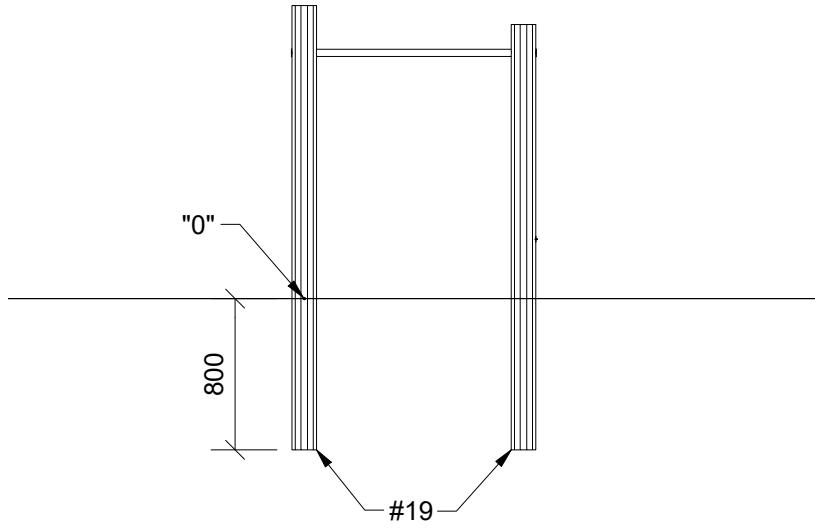

LE20591U
LE20591

2,5h

x2

11 m³

4,3 x 3,2 x 1,6 m

~62 kg

~0,07 m³

Ø14x235 cm

34 kg

Parts List

QTY	PART NO	DESCRIP.
1	RS00318	Ø120-140x2350mm
1	RS00319	Ø120-140x2250mm
1	LE15114	Ø38x1100mm, tube

(1 : 40)

Parts List		
QTY	PART NO	DESCRIP.
2	LE16224	M12x120mm bolt
2	LE16167	M12 - Ø32 mm
2	LE16556	Ø42/38mm
2	LE15901	3x16, PH
1	LE15910	Name tag