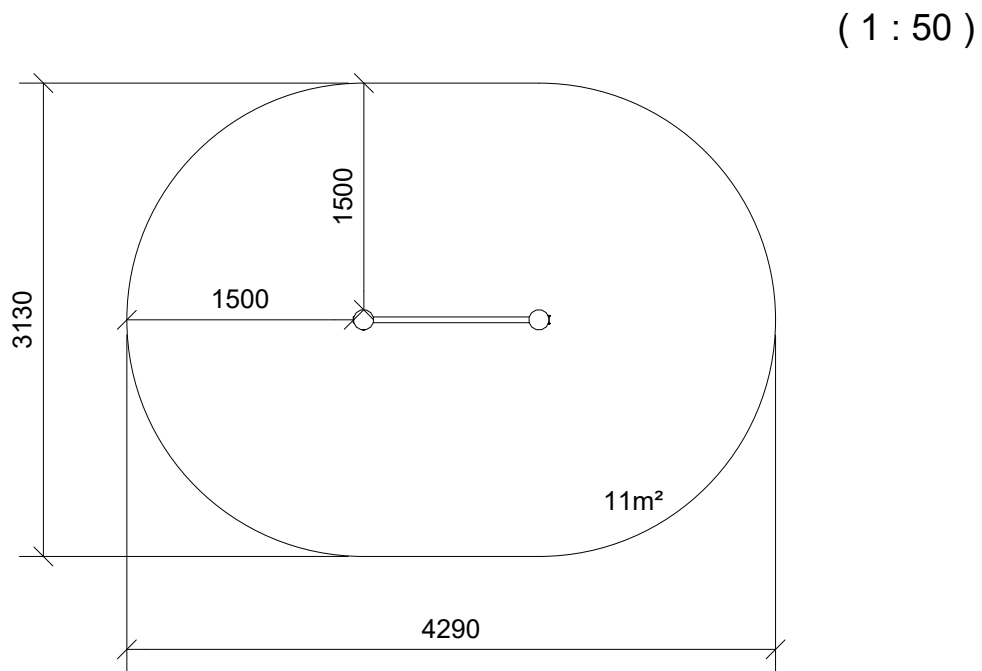

LE20591U
LE20591

2,5h

x2

11 m³

4,3 x 3,2 x 1,6 m

~62 kg

~0,07 m³

Ø14x235 cm

34 kg

Parts List

QTY	PART NO	DESCRIP.
1	RS00318	Ø120-140x2350mm
1	RS00319	Ø120-140x2250mm
1	LE15114	Ø38x1100mm, tube

(1 : 40)

Parts List		
QTY	PART NO	DESCRIP.
2	LE16224	M12x120mm bolt
2	LE16167	M12 - Ø32 mm
2	LE16556	Ø42/38mm
2	LE15901	3x16, PH
1	LE15910	Name tag