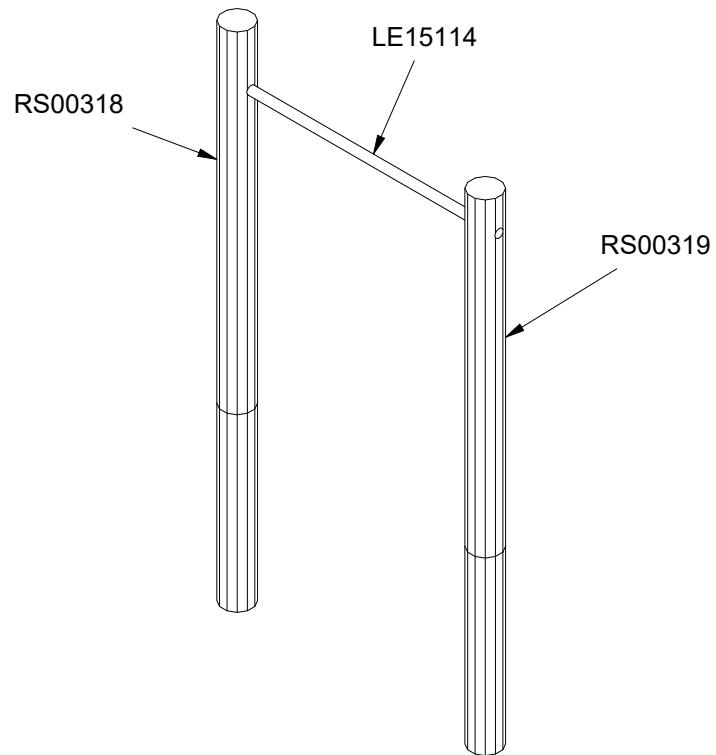

LE20591U
LE20591

2,5h

x2

11 m³

4,3 x 3,2 x 1,6 m

~62 kg

~0,07 m³

Ø14x235 cm

34 kg

Parts List

QTY	PART NO	DESCRIP.
1	RS00318	Ø120-140x2350mm
1	RS00319	Ø120-140x2250mm
1	LE15114	Ø38x1100mm, tube

(1 : 40)

Parts List		
QTY	PART NO	DESCRIP.
2	LE16224	M12x120mm bolt
2	LE16167	M12 - Ø32 mm
2	LE16556	Ø42/38mm
2	LE15901	3x16, PH
1	LE15910	Name tag