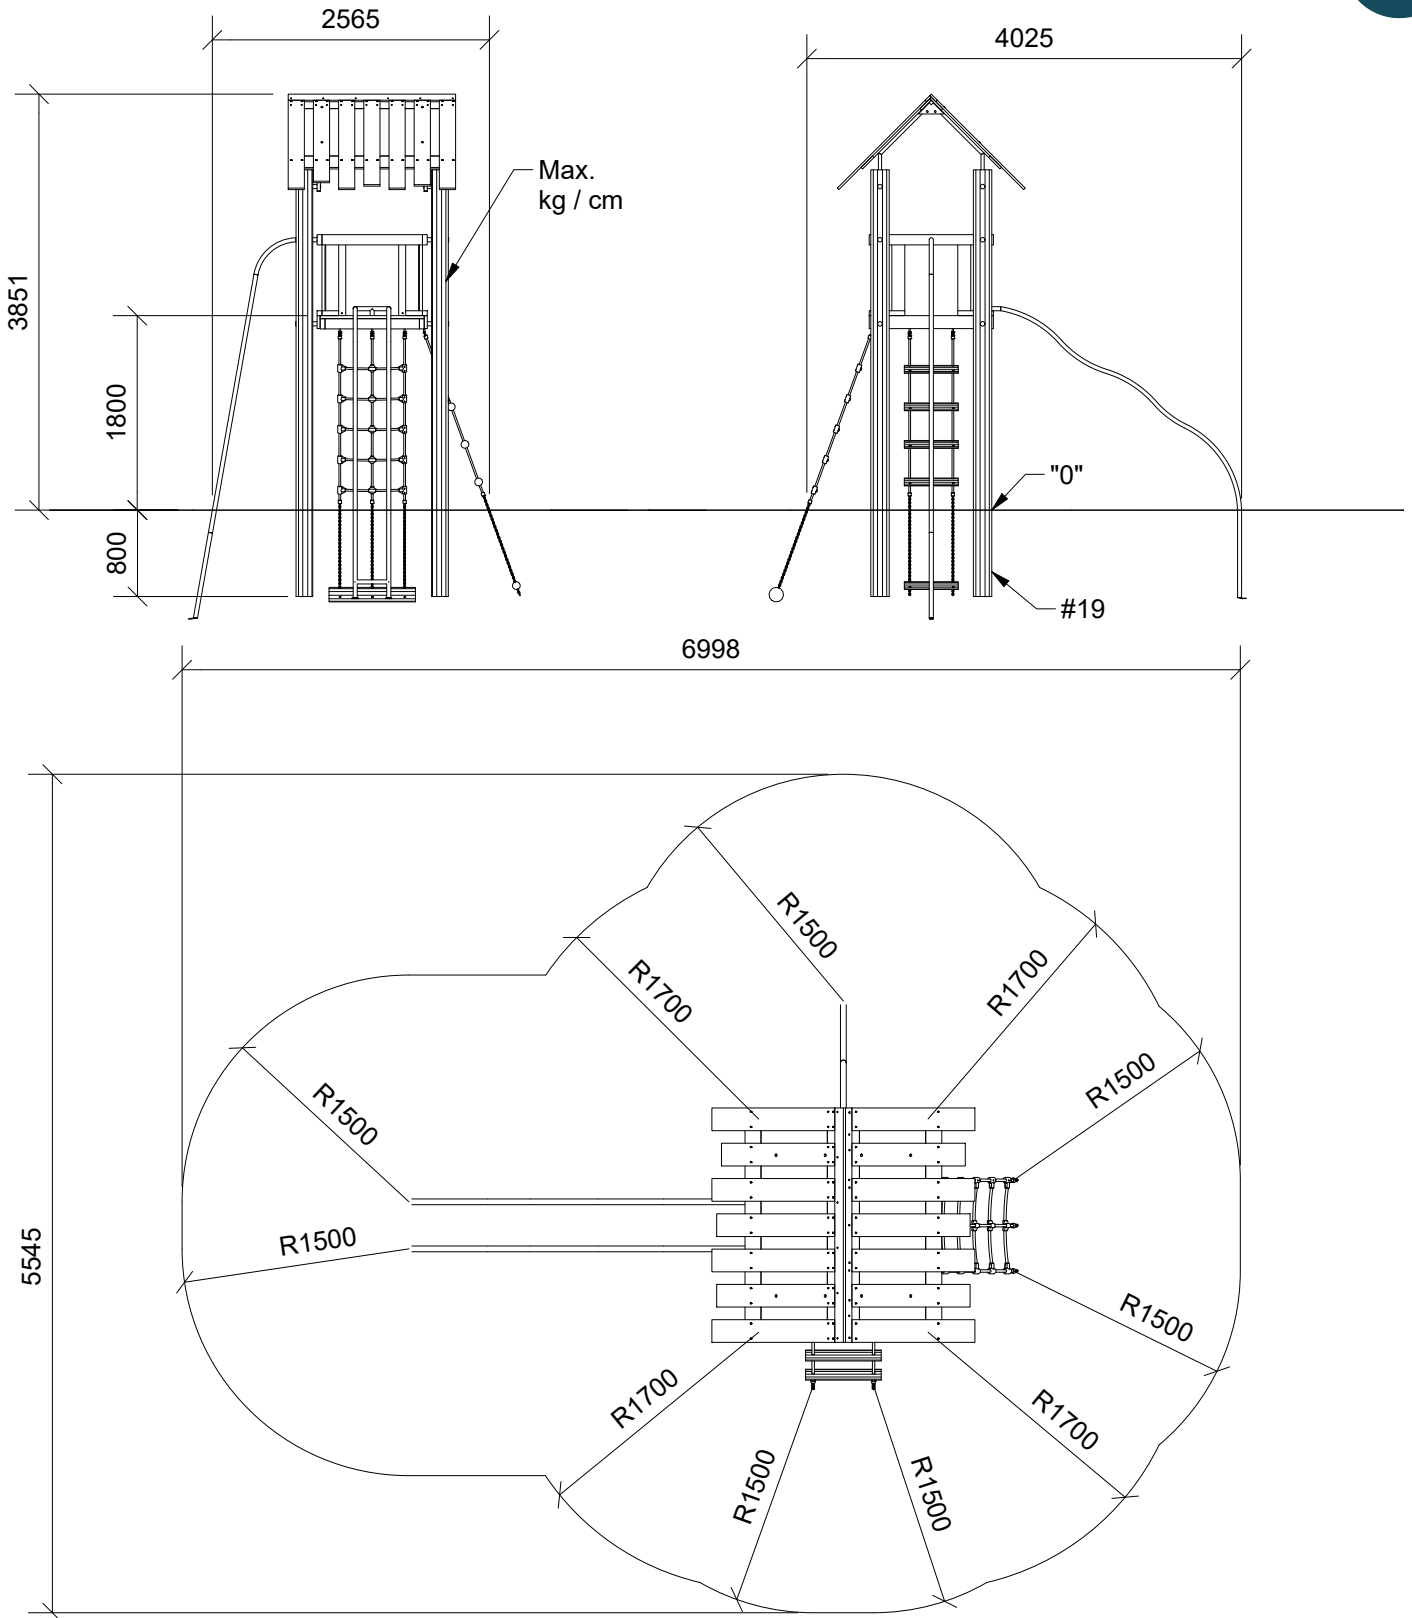

LE20850U
LE20850

1/10

LE20850U
LE20850

2

6h

27,4 m²

7 x 5,6 x 385 m

~699 kg

~0,15 m³

Ø16/18x395 cm

80 kg

Parts List

QTY	PART NO	DESCRIP.
1	D11342	1150x750mm, 490mm Gap
1	D11344	930x750mm, 620mm Gap
1	D11345	930x750mm, 490mm Gap
1	D11946	1150x750mm, with reinforcement, 490mm Gap
1	M20009	1150x1020mm
4	RS00627	Ø160-180

Parts List		
QTY	PART NO	DESCRIP.
1	D11342	1150x750mm, 490mm Gap
1	D11344	930x750mm, 620mm Gap
1	D11345	930x750mm, 490mm Gap
1	D11946	1150x750mm, with reinforcement, 490mm Gap
8	LE16186	6x100 Ch
22	LE16192	5x80mm
1	M20009	1150x1020mm

Ø7 V10417

LE16150

LE16050

LE20850U
LE20850

Parts List		
QTY	PART NO	DESCRIP.
1	D41016	90x90x180mm
2	LE16098	M12x1,25mm nut
2	LE16167	M12 - Ø32 mm
2	LE16556	Ø42/38mm
1	LE20370	Sliding pole
1	LE20372	Slide tubes
1	LE99910	Millwaukee 38,1mm