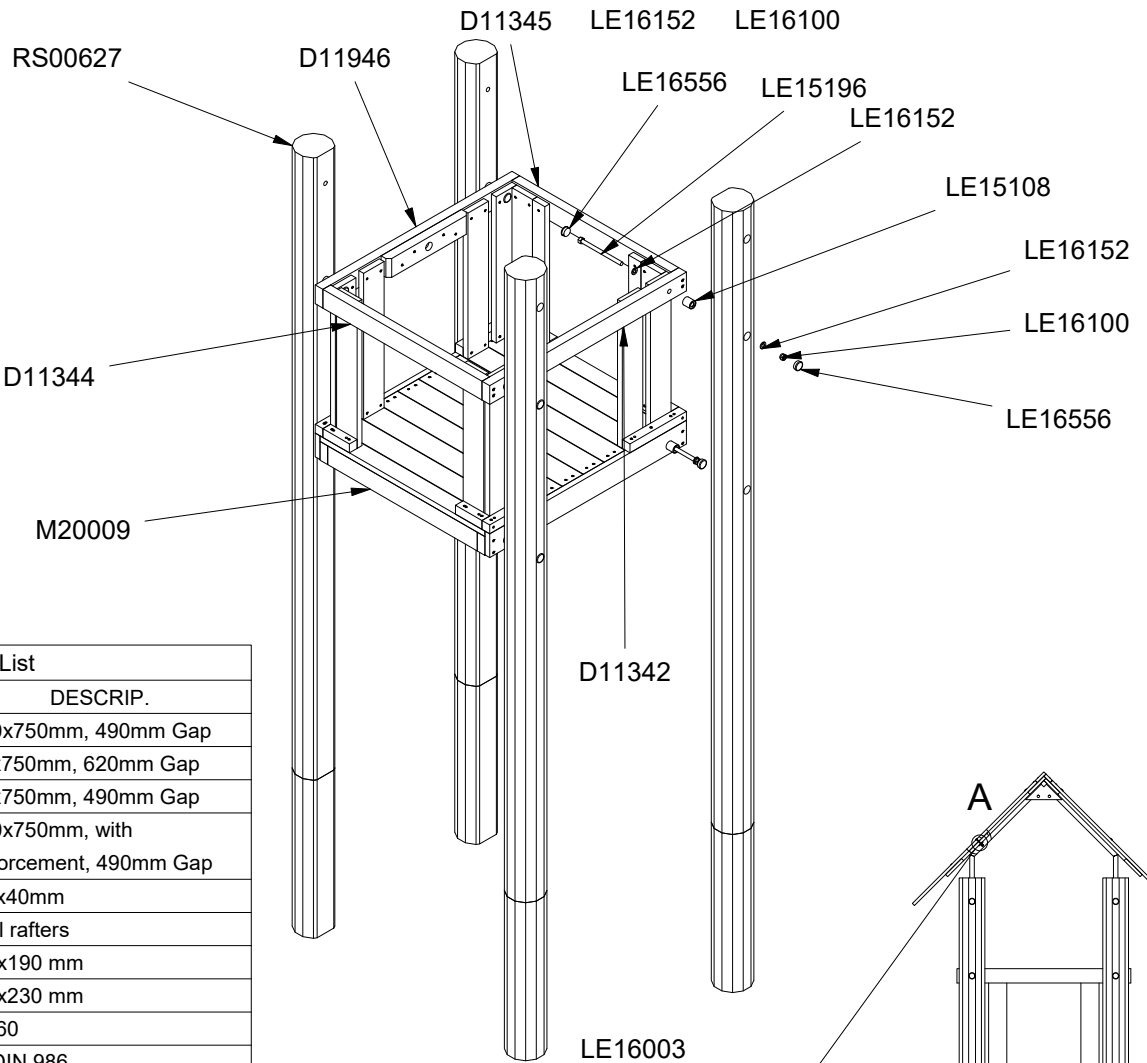

Parts List

QTY	PART NO	DESCRIP.
1	D11978	Taifun
1	D11979	Taifun
1	D41016	90x90x180mm
2	LE15124	Steel rafters
1	LE20370	Sliding pole
1	LE20372	Slide tubes
1	M20092	Roof side
1	M20093	Roof side

LE20850U
LE20850

Parts List		
QTY	PART NO	DESCRIP.
1	D11342	1150x750mm, 490mm Gap
1	D11344	930x750mm, 620mm Gap
1	D11345	930x750mm, 490mm Gap
1	D11946	1150x750mm, with reinforcement, 490mm Gap
8	LE16186	6x100 Ch
22	LE16192	5x80mm
1	M20009	1150x1020mm

LE20850U LE20850

Parts List		
QTY	PART NO	DESCRIP.
1	D11342	1150x750mm, 490mm Gap
1	D11344	930x750mm, 620mm Gap
1	D11345	930x750mm, 490mm Gap
1	D11946	1150x750mm, with reinforcement, 490mm Gap
12	LE15108	Ø38x40mm
2	LE15124	Steel rafters
4	LE15192	M16x190 mm
8	LE15196	M16x230 mm
8	LE16003	M6x60
8	LE16050	M6 DIN 986
12	LE16100	M16 nut
8	LE16150	M6
20	LE16152	M16 - Ø30 mm
11	LE16182	Ø5x50mm
4	LE16548	Cap Ø28 hole
20	LE16556	Ø42/38mm
1	M20009	1150x1020mm
1	M20092	Roof side
1	M20093	Roof side
4	RS00627	Ø160-180
1	V10417	HSS lang Ø7mm L:156mm

Ø7 V10417

LE16150

LE16050

LE20850U
LE20850

Parts List		
QTY	PART NO	DESCRIP.
1	D41016	90x90x180mm
2	LE16098	M12x1,25mm nut
2	LE16167	M12 - Ø32 mm
2	LE16556	Ø42/38mm
1	LE20370	Sliding pole
1	LE20372	Slide tubes
1	LE99910	Millwaukee 38,1mm