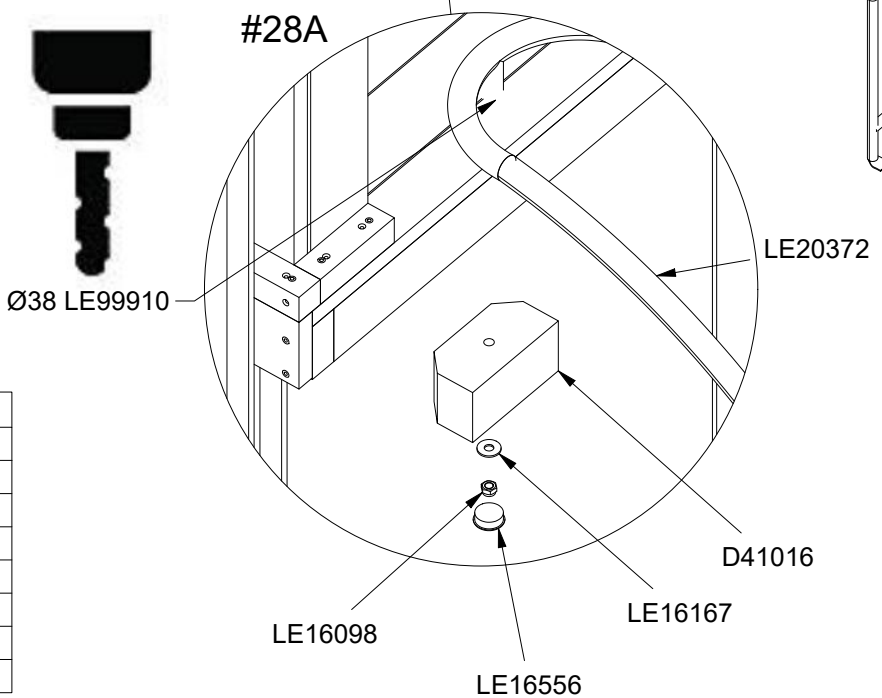

Parts List		
QTY	PART NO	DESCRIP.
1	D11342	1150x750mm, 490mm Gap
1	D11344	930x750mm, 620mm Gap
1	D11345	930x750mm, 490mm Gap
1	D11946	1150x750mm, with reinforcement, 490mm Gap
8	LE16186	6x100 Ch
22	LE16192	5x80mm
1	M20009	1150x1020mm

LE20850U LE20850

Parts List		
QTY	PART NO	DESCRIP.
1	D11342	1150x750mm, 490mm Gap
1	D11344	930x750mm, 620mm Gap
1	D11345	930x750mm, 490mm Gap
1	D11946	1150x750mm, with reinforcement, 490mm Gap
12	LE15108	Ø38x40mm
2	LE15124	Steel rafters
4	LE15192	M16x190 mm
8	LE15196	M16x230 mm
8	LE16003	M6x60
8	LE16050	M6 DIN 986
12	LE16100	M16 nut
8	LE16150	M6
20	LE16152	M16 - Ø30 mm
11	LE16182	Ø5x50mm
4	LE16548	Cap Ø28 hole
20	LE16556	Ø42/38mm
1	M20009	1150x1020mm
1	M20092	Roof side
1	M20093	Roof side
4	RS00627	Ø160-180
1	V10417	HSS lang Ø7mm L:156mm

Ø7 V10417

LE16150

LE16050

LE20850U
LE20850

Parts List		
QTY	PART NO	DESCRIP.
1	D41016	90x90x180mm
2	LE16098	M12x1,25mm nut
2	LE16167	M12 - Ø32 mm
2	LE16556	Ø42/38mm
1	LE20370	Sliding pole
1	LE20372	Slide tubes
1	LE99910	Millwaukee 38,1mm

Parts List		
QTY	PART NO	DESCRIP.
1	D11978	Taifun
1	D11979	Taifun
5	LE13100	Shackle
2	LE15901	3x16, PH
1	LE15910	Name tag
5	LE16048	Eyebolt 10x120mm
5	LE16502	Spacer 6mm
1	LE16599	Sealtite 970 1,5ml
1	LE99708	Ø8mm, l=170/100 mm