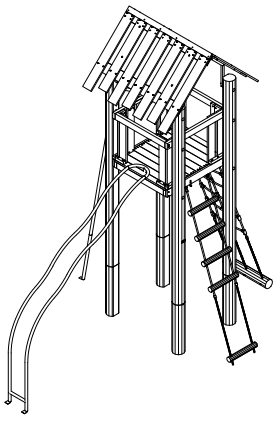

LE20850U LE20850

Parts List		
QTY	PART NO	DESCRIP.
1	D11342	1150x750mm, 490mm Gap
1	D11344	930x750mm, 620mm Gap
1	D11345	930x750mm, 490mm Gap
1	D11946	1150x750mm, with reinforcement, 490mm Gap
12	LE15108	Ø38x40mm
2	LE15124	Steel rafters
4	LE15192	M16x190 mm
8	LE15196	M16x230 mm
8	LE16003	M6x60
8	LE16050	M6 DIN 986
12	LE16100	M16 nut
8	LE16150	M6
20	LE16152	M16 - Ø30 mm
11	LE16182	Ø5x50mm
4	LE16548	Cap Ø28 hole
20	LE16556	Ø42/38mm
1	M20009	1150x1020mm
1	M20092	Roof side
1	M20093	Roof side
4	RS00627	Ø160-180
1	V10417	HSS lang Ø7mm L:156mm

Ø7 V10417

LE16150

LE16050

LE20850U
LE20850

Parts List		
QTY	PART NO	DESCRIP.
1	D41016	90x90x180mm
2	LE16098	M12x1,25mm nut
2	LE16167	M12 - Ø32 mm
2	LE16556	Ø42/38mm
1	LE20370	Sliding pole
1	LE20372	Slide tubes
1	LE99910	Millwaukee 38,1mm

Parts List		
QTY	PART NO	DESCRIP.
1	D11978	Taifun
1	D11979	Taifun
5	LE13100	Shackle
2	LE15901	3x16, PH
1	LE15910	Name tag
5	LE16048	Eyebolt 10x120mm
5	LE16502	Spacer 6mm
1	LE16599	Sealtite 970 1,5ml
1	LE99708	Ø8mm, l=170/100 mm