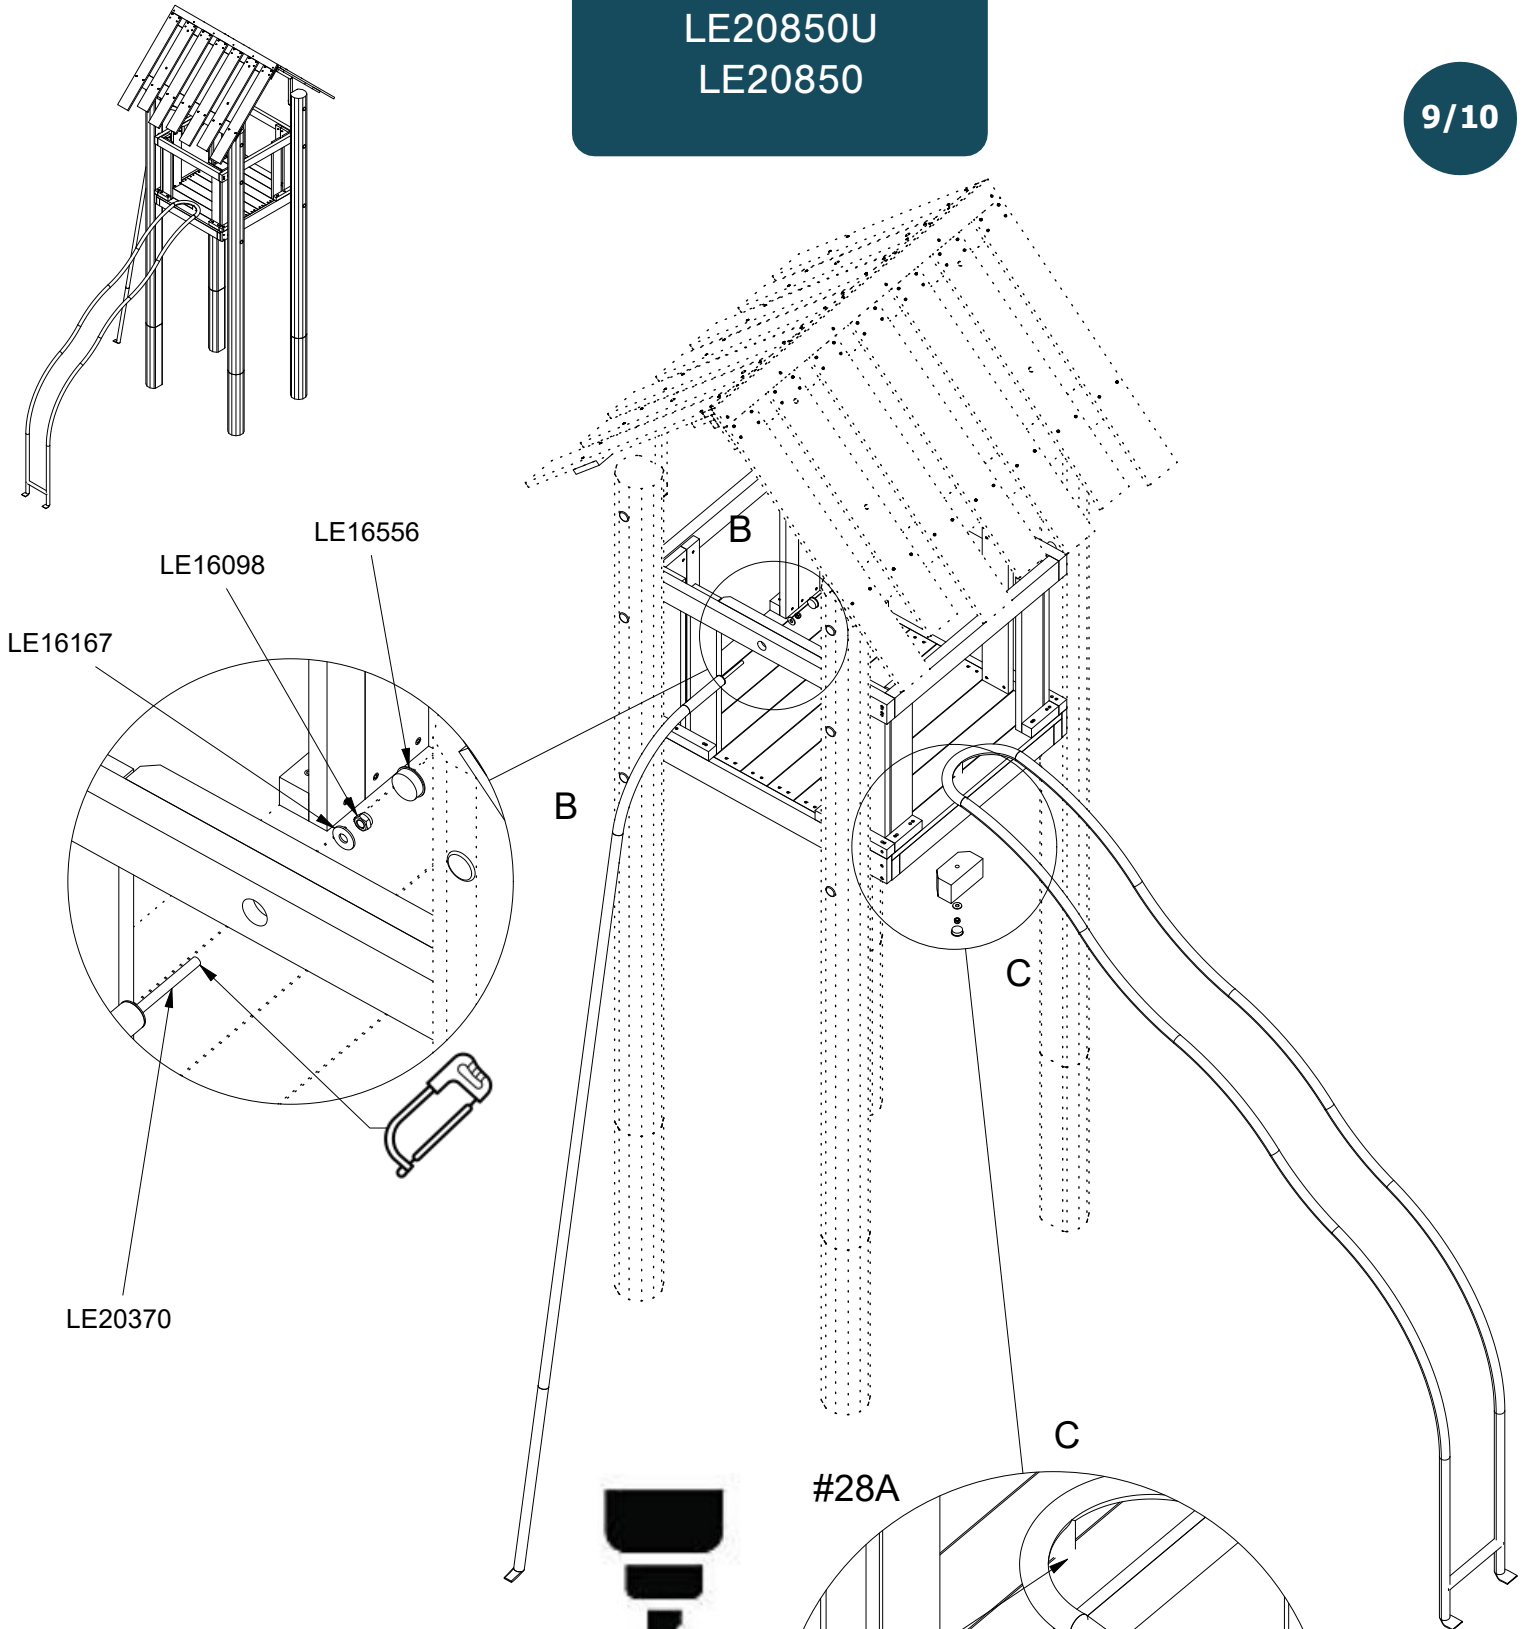

LE20850U LE20850

Parts List		
QTY	PART NO	DESCRIP.
1	D11342	1150x750mm, 490mm Gap
1	D11344	930x750mm, 620mm Gap
1	D11345	930x750mm, 490mm Gap
1	D11946	1150x750mm, with reinforcement, 490mm Gap
12	LE15108	Ø38x40mm
2	LE15124	Steel rafters
4	LE15192	M16x190 mm
8	LE15196	M16x230 mm
8	LE16003	M6x60
8	LE16050	M6 DIN 986
12	LE16100	M16 nut
8	LE16150	M6
20	LE16152	M16 - Ø30 mm
11	LE16182	Ø5x50mm
4	LE16548	Cap Ø28 hole
20	LE16556	Ø42/38mm
1	M20009	1150x1020mm
1	M20092	Roof side
1	M20093	Roof side
4	RS00627	Ø160-180
1	V10417	HSS lang Ø7mm L:156mm

Ø7 V10417

LE16150

LE16050

LE20850U
LE20850

Parts List		
QTY	PART NO	DESCRIP.
1	D41016	90x90x180mm
2	LE16098	M12x1,25mm nut
2	LE16167	M12 - Ø32 mm
2	LE16556	Ø42/38mm
1	LE20370	Sliding pole
1	LE20372	Slide tubes
1	LE99910	Millwaukee 38,1mm

Parts List		
QTY	PART NO	DESCRIP.
1	D11978	Taifun
1	D11979	Taifun
5	LE13100	Shackle
2	LE15901	3x16, PH
1	LE15910	Name tag
5	LE16048	Eyebolt 10x120mm
5	LE16502	Spacer 6mm
1	LE16599	Sealtite 970 1,5ml
1	LE99708	Ø8mm, l=170/100 mm