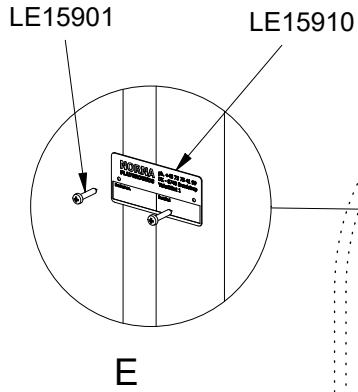

Ø7 V10417

LE16150

LE16050

LE20850U
LE20850

Parts List		
QTY	PART NO	DESCRIP.
1	D41016	90x90x180mm
2	LE16098	M12x1,25mm nut
2	LE16167	M12 - Ø32 mm
2	LE16556	Ø42/38mm
1	LE20370	Sliding pole
1	LE20372	Slide tubes
1	LE99910	Millwaukee 38,1mm

Parts List		
QTY	PART NO	DESCRIP.
1	D11978	Taifun
1	D11979	Taifun
5	LE13100	Shackle
2	LE15901	3x16, PH
1	LE15910	Name tag
5	LE16048	Eyebolt 10x120mm
5	LE16502	Spacer 6mm
1	LE16599	Sealtite 970 1,5ml
1	LE99708	Ø8mm, l=170/100 mm