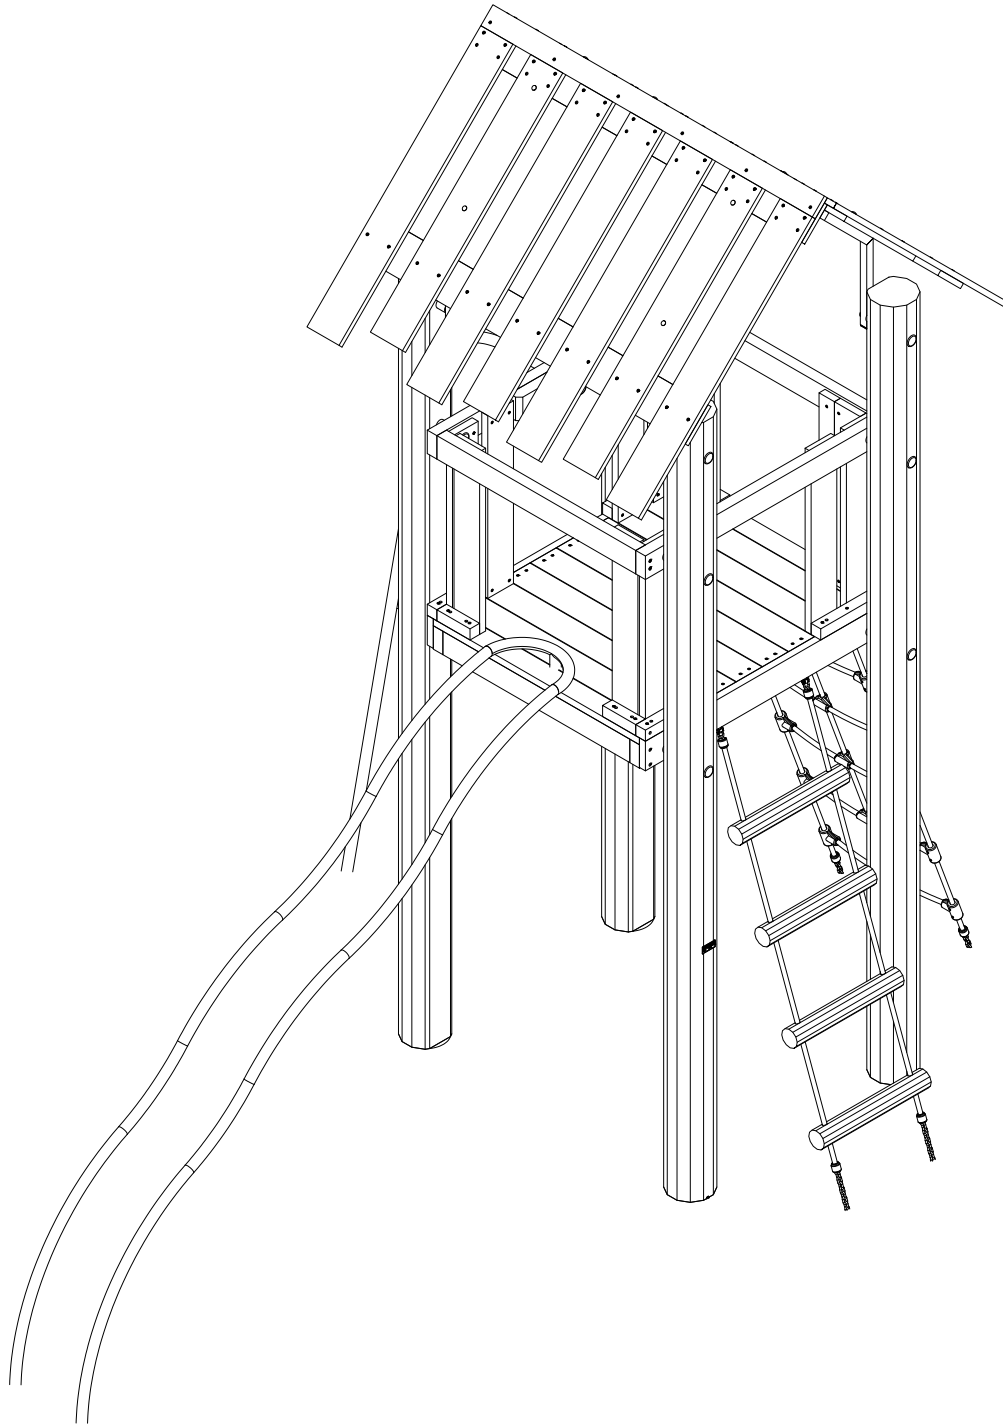

LE20850U
LE20850

1/10

LE20850U
LE20850

2

6h

27,4 m²

7 x 5,6 x 385 m

~699 kg

~0,15 m³

Ø16/18x395 cm

80 kg

Parts List

QTY	PART NO	DESCRIP.
1	D11342	1150x750mm, 490mm Gap
1	D11344	930x750mm, 620mm Gap
1	D11345	930x750mm, 490mm Gap
1	D11946	1150x750mm, with reinforcement, 490mm Gap
1	M20009	1150x1020mm
4	RS00627	Ø160-180

Parts List

QTY	PART NO	DESCRIP.
1	D11978	Taifun
1	D11979	Taifun
1	D41016	90x90x180mm
2	LE15124	Steel rafters
1	LE20370	Sliding pole
1	LE20372	Slide tubes
1	M20092	Roof side
1	M20093	Roof side

LE20850U
LE20850

Ø7 V10417

LE16150

LE16050

LE20850U
LE20850

Parts List		
QTY	PART NO	DESCRIP.
1	D41016	90x90x180mm
2	LE16098	M12x1,25mm nut
2	LE16167	M12 - Ø32 mm
2	LE16556	Ø42/38mm
1	LE20370	Sliding pole
1	LE20372	Slide tubes
1	LE99910	Millwaukee 38,1mm