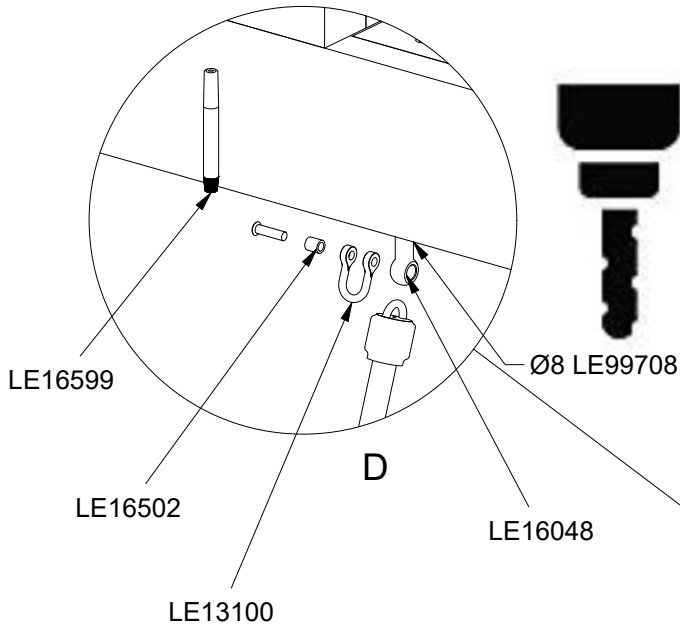

Parts List		
QTY	PART NO	DESCRIP.
1	D11342	1150x750mm, 490mm Gap
1	D11344	930x750mm, 620mm Gap
1	D11345	930x750mm, 490mm Gap
1	D11946	1150x750mm, with reinforcement, 490mm Gap
8	LE16186	6x100 Ch
22	LE16192	5x80mm
1	M20009	1150x1020mm

LE20850U LE20850

Parts List		
QTY	PART NO	DESCRIP.
1	D11342	1150x750mm, 490mm Gap
1	D11344	930x750mm, 620mm Gap
1	D11345	930x750mm, 490mm Gap
1	D11946	1150x750mm, with reinforcement, 490mm Gap
12	LE15108	Ø38x40mm
2	LE15124	Steel rafters
4	LE15192	M16x190 mm
8	LE15196	M16x230 mm
8	LE16003	M6x60
8	LE16050	M6 DIN 986
12	LE16100	M16 nut
8	LE16150	M6
20	LE16152	M16 - Ø30 mm
11	LE16182	Ø5x50mm
4	LE16548	Cap Ø28 hole
20	LE16556	Ø42/38mm
1	M20009	1150x1020mm
1	M20092	Roof side
1	M20093	Roof side
4	RS00627	Ø160-180
1	V10417	HSS lang Ø7mm L:156mm

Ø7 V10417

LE16150

LE16050

LE20850U
LE20850

Parts List		
QTY	PART NO	DESCRIP.
1	D41016	90x90x180mm
2	LE16098	M12x1,25mm nut
2	LE16167	M12 - Ø32 mm
2	LE16556	Ø42/38mm
1	LE20370	Sliding pole
1	LE20372	Slide tubes
1	LE99910	Millwaukee 38,1mm

Parts List		
QTY	PART NO	DESCRIP.
1	D11978	Taifun
1	D11979	Taifun
5	LE13100	Shackle
2	LE15901	3x16, PH
1	LE15910	Name tag
5	LE16048	Eyebolt 10x120mm
5	LE16502	Spacer 6mm
1	LE16599	Sealtite 970 1,5ml
1	LE99708	Ø8mm, l=170/100 mm