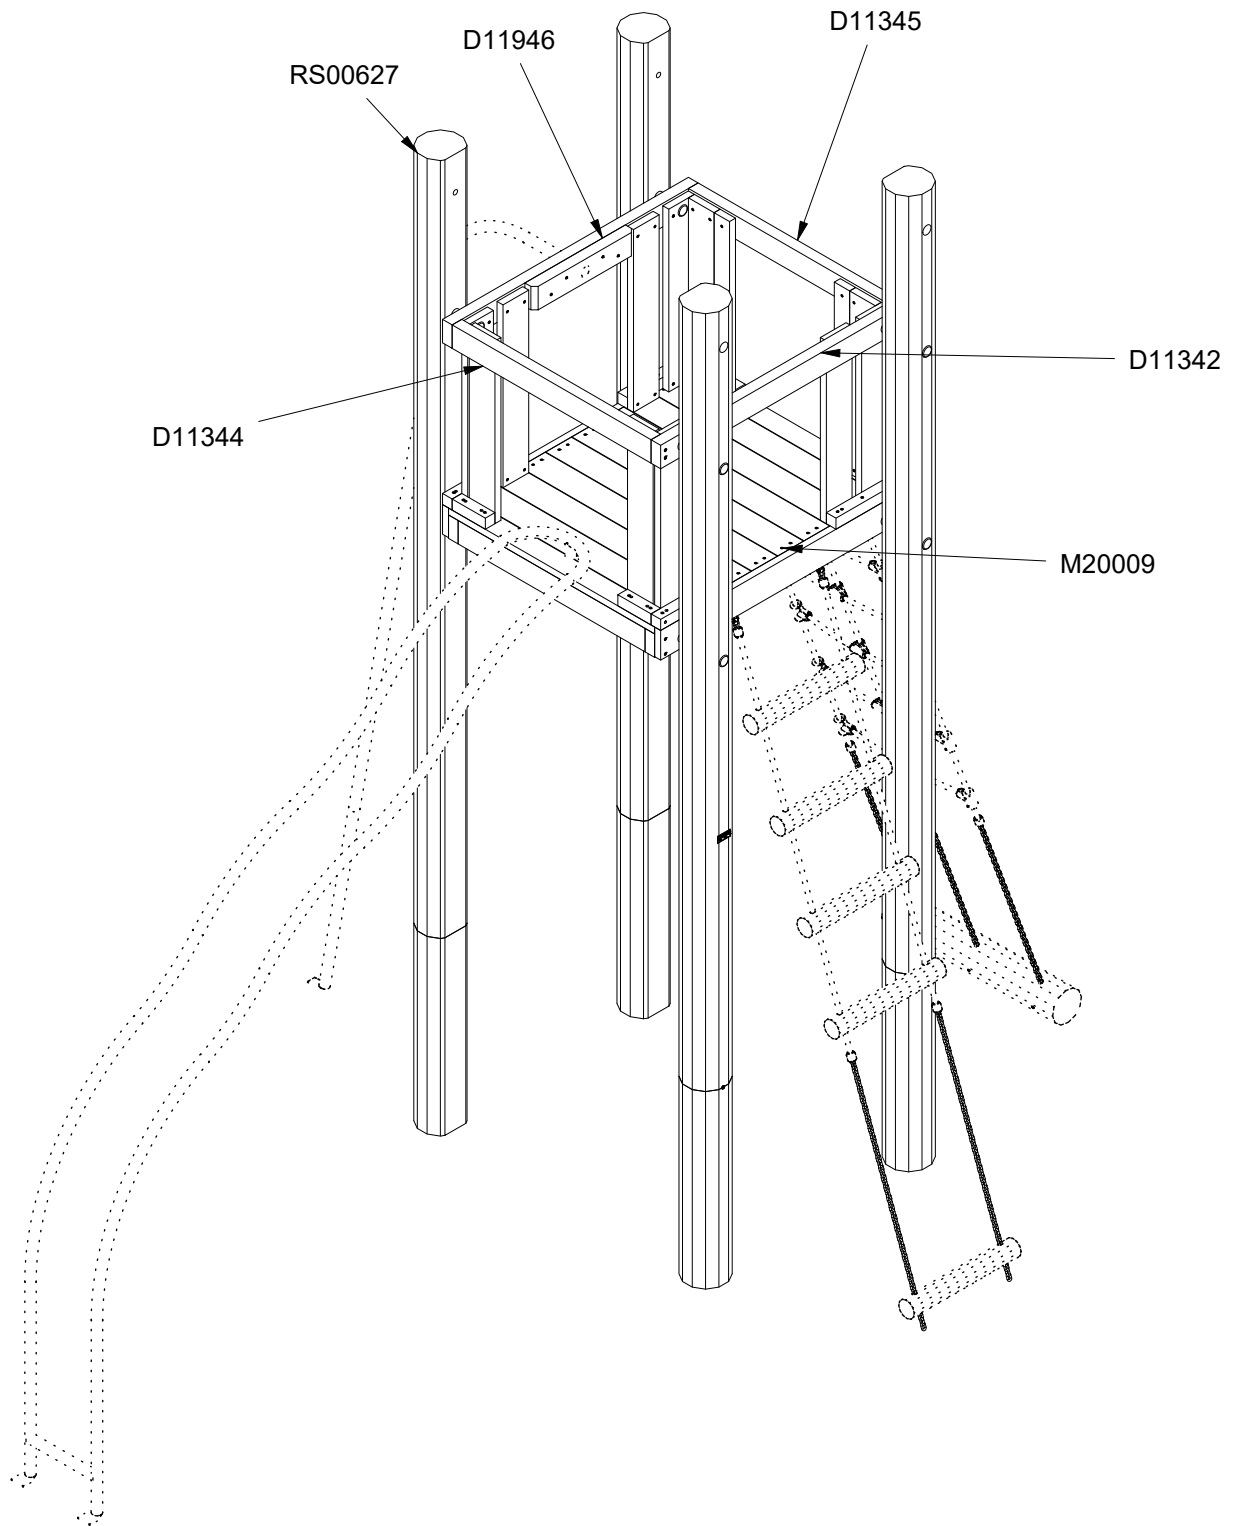

~0,15 m³

Ø16/18x395 cm

80 kg

Parts List

QTY	PART NO	DESCRIP.
1	D11342	1150x750mm, 490mm Gap
1	D11344	930x750mm, 620mm Gap
1	D11345	930x750mm, 490mm Gap
1	D11946	1150x750mm, with reinforcement, 490mm Gap
1	M20009	1150x1020mm
4	RS00627	Ø160-180

Parts List

QTY	PART NO	DESCRIP.
1	D11978	Taifun
1	D11979	Taifun
1	D41016	90x90x180mm
2	LE15124	Steel rafters
1	LE20370	Sliding pole
1	LE20372	Slide tubes
1	M20092	Roof side
1	M20093	Roof side

LE20850U
LE20850

Parts List		
QTY	PART NO	DESCRIP.
1	D11342	1150x750mm, 490mm Gap
1	D11344	930x750mm, 620mm Gap
1	D11345	930x750mm, 490mm Gap
1	D11946	1150x750mm, with reinforcement, 490mm Gap
8	LE16186	6x100 Ch
22	LE16192	5x80mm
1	M20009	1150x1020mm

Ø7 V10417

LE16150

LE16050

LE20850U
LE20850

Parts List		
QTY	PART NO	DESCRIP.
1	D41016	90x90x180mm
2	LE16098	M12x1,25mm nut
2	LE16167	M12 - Ø32 mm
2	LE16556	Ø42/38mm
1	LE20370	Sliding pole
1	LE20372	Slide tubes
1	LE99910	Millwaukee 38,1mm