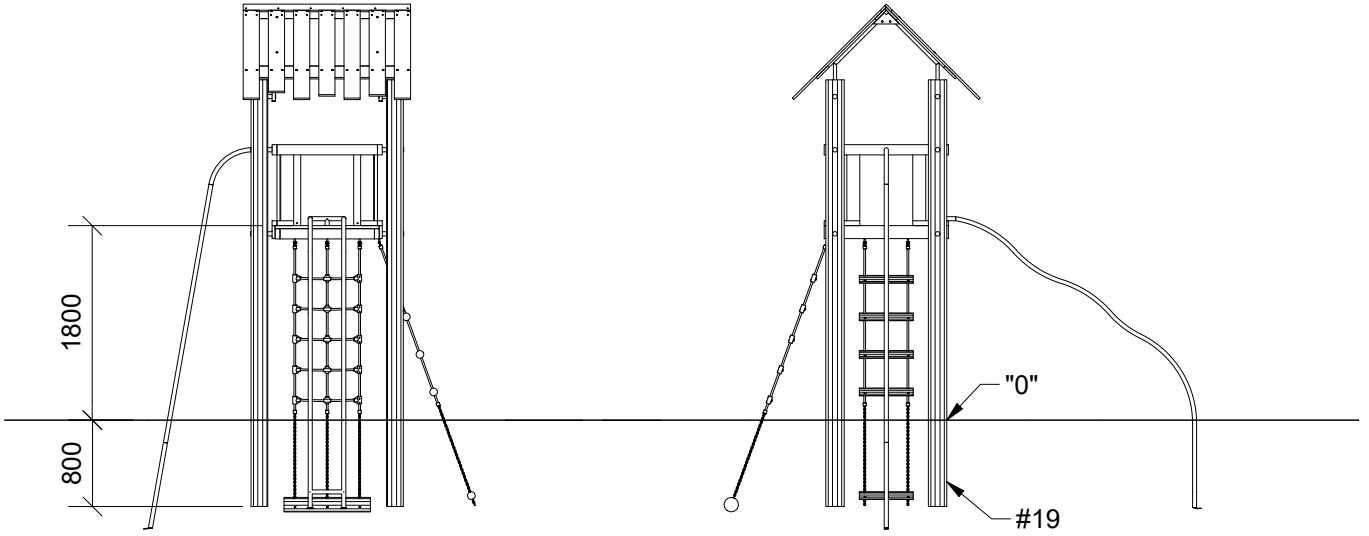

LE20850U
LE20850

1/10

LE20850U
LE20850

2

6h

27,4 m²

7 x 5,6 x 385 m

~699 kg

~0,15 m³

Ø16/18x395 cm

80 kg

Parts List

QTY	PART NO	DESCRIP.
1	D11342	1150x750mm, 490mm Gap
1	D11344	930x750mm, 620mm Gap
1	D11345	930x750mm, 490mm Gap
1	D11946	1150x750mm, with reinforcement, 490mm Gap
1	M20009	1150x1020mm
4	RS00627	Ø160-180

Parts List

QTY	PART NO	DESCRIP.
1	D11978	Taifun
1	D11979	Taifun
1	D41016	90x90x180mm
2	LE15124	Steel rafters
1	LE20370	Sliding pole
1	LE20372	Slide tubes
1	M20092	Roof side
1	M20093	Roof side

LE20850U
LE20850

Ø7 V10417

LE16150

LE16050

LE20850U
LE20850

Parts List		
QTY	PART NO	DESCRIP.
1	D41016	90x90x180mm
2	LE16098	M12x1,25mm nut
2	LE16167	M12 - Ø32 mm
2	LE16556	Ø42/38mm
1	LE20370	Sliding pole
1	LE20372	Slide tubes
1	LE99910	Millwaukee 38,1mm