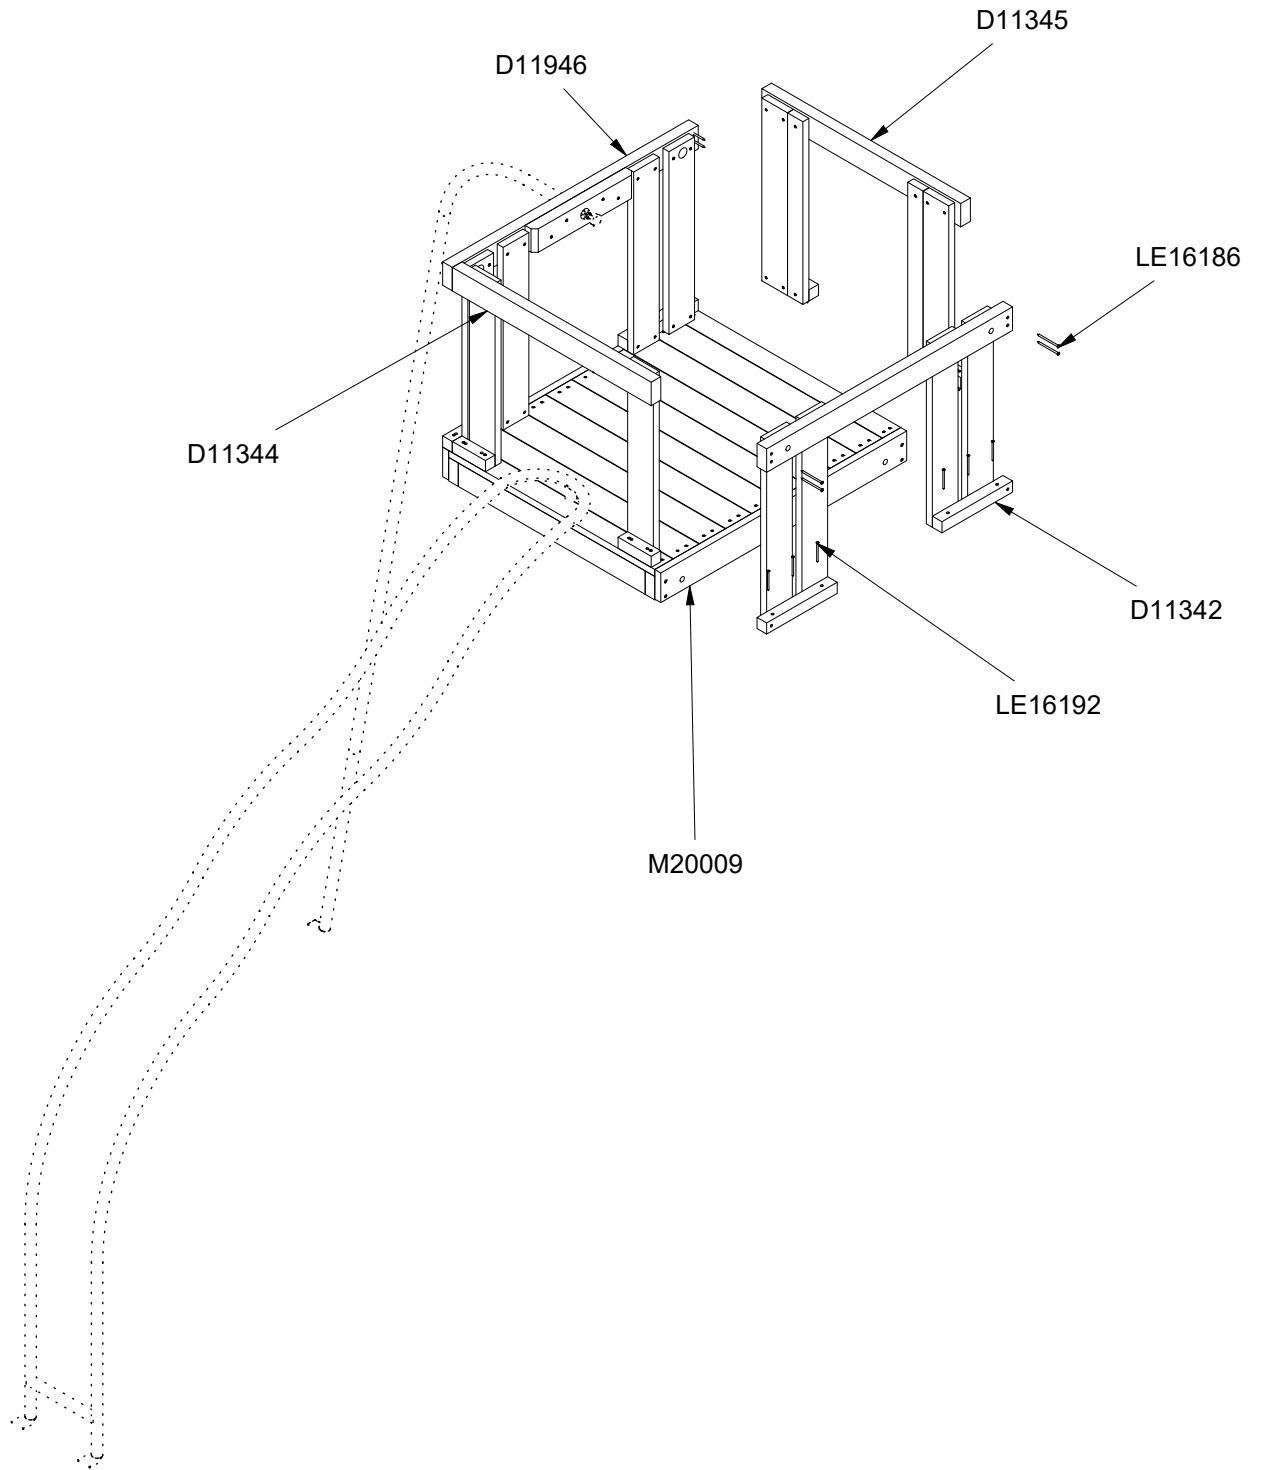

~0,15 m³

Ø16/18x395 cm

80 kg

Parts List

QTY	PART NO	DESCRIP.
1	D11342	1150x750mm, 490mm Gap
1	D11344	930x750mm, 620mm Gap
1	D11345	930x750mm, 490mm Gap
1	D11946	1150x750mm, with reinforcement, 490mm Gap
1	M20009	1150x1020mm
4	RS00627	Ø160-180

Parts List

QTY	PART NO	DESCRIP.
1	D11978	Taifun
1	D11979	Taifun
1	D41016	90x90x180mm
2	LE15124	Steel rafters
1	LE20370	Sliding pole
1	LE20372	Slide tubes
1	M20092	Roof side
1	M20093	Roof side

LE20850U
LE20850

Parts List		
QTY	PART NO	DESCRIP.
1	D11342	1150x750mm, 490mm Gap
1	D11344	930x750mm, 620mm Gap
1	D11345	930x750mm, 490mm Gap
1	D11946	1150x750mm, with reinforcement, 490mm Gap
8	LE16186	6x100 Ch
22	LE16192	5x80mm
1	M20009	1150x1020mm

Ø7 V10417

LE16150

LE16050

LE20850U
LE20850

Parts List		
QTY	PART NO	DESCRIP.
1	D41016	90x90x180mm
2	LE16098	M12x1,25mm nut
2	LE16167	M12 - Ø32 mm
2	LE16556	Ø42/38mm
1	LE20370	Sliding pole
1	LE20372	Slide tubes
1	LE99910	Millwaukee 38,1mm