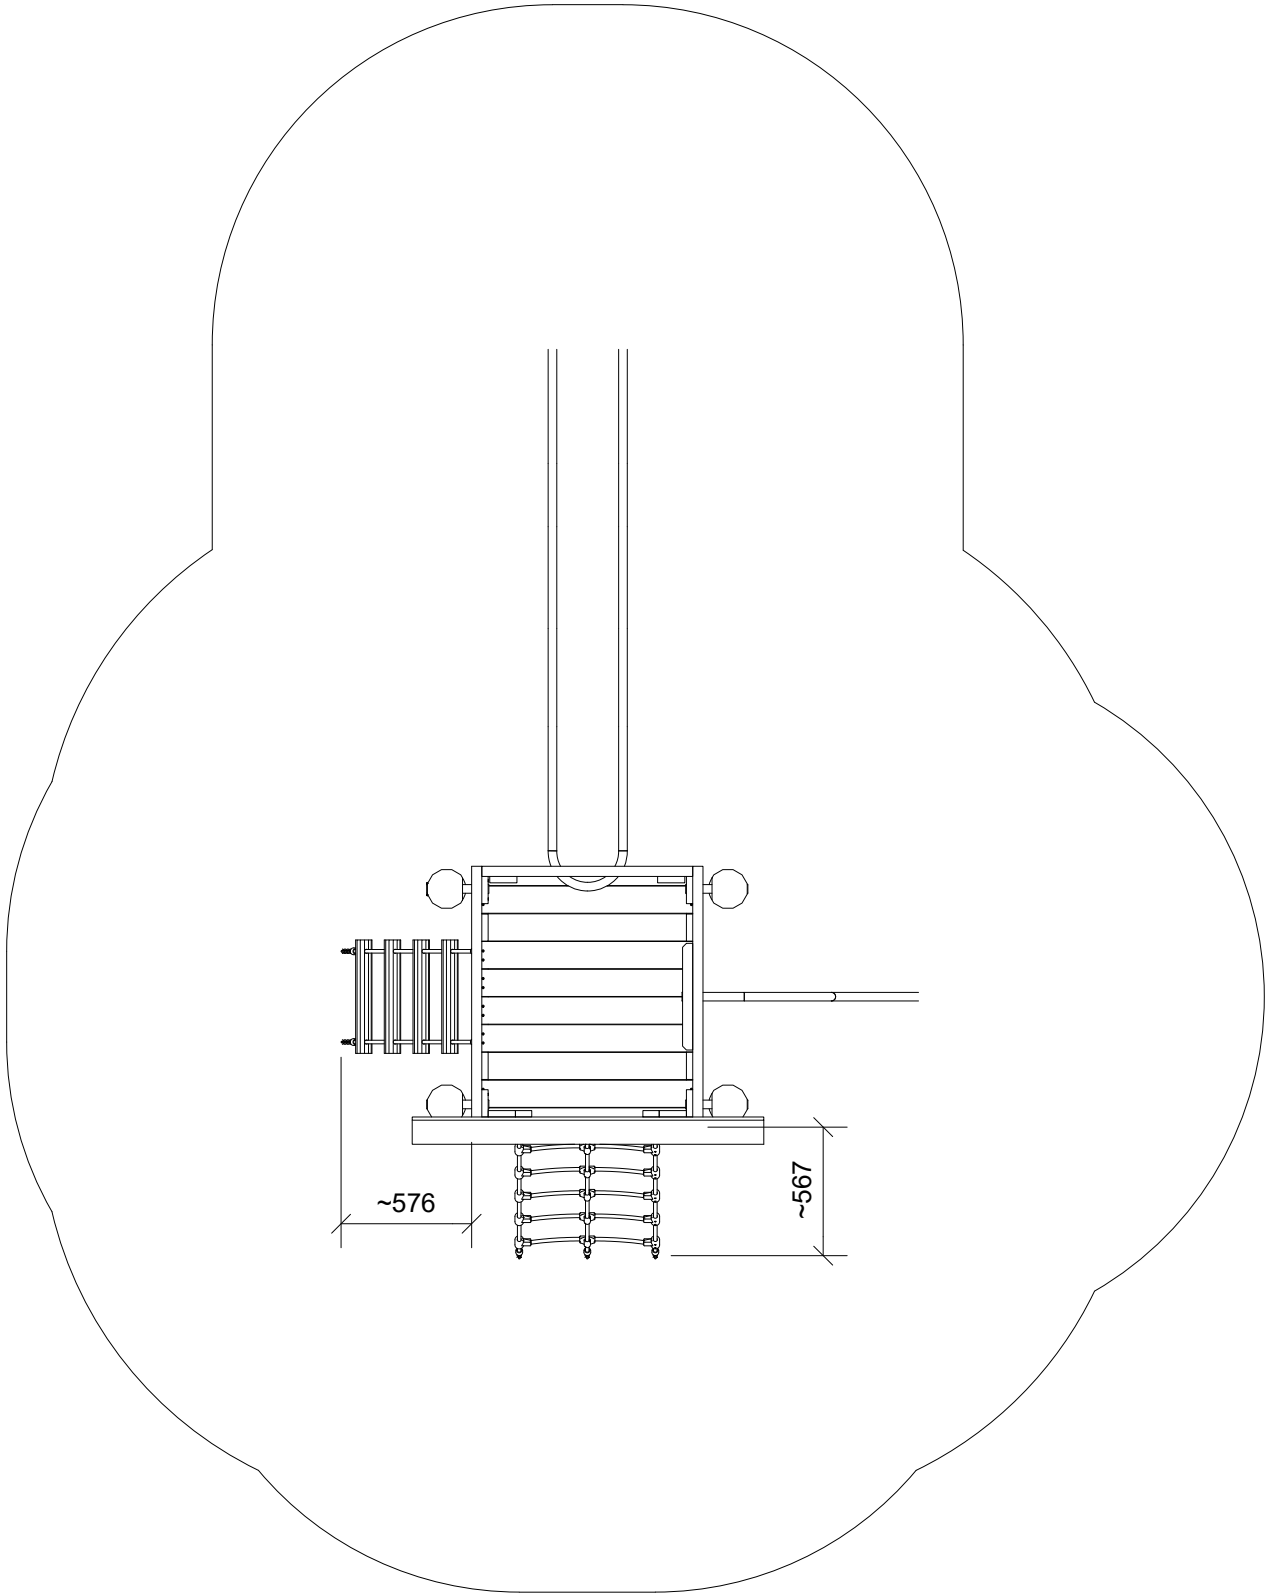

LE20850U
LE20850

1/10

LE20850U
LE20850

2

6h

27,4 m²

7 x 5,6 x 385 m

~699 kg

~0,15 m³

Ø16/18x395 cm

80 kg

Parts List

QTY	PART NO	DESCRIP.
1	D11342	1150x750mm, 490mm Gap
1	D11344	930x750mm, 620mm Gap
1	D11345	930x750mm, 490mm Gap
1	D11946	1150x750mm, with reinforcement, 490mm Gap
1	M20009	1150x1020mm
4	RS00627	Ø160-180

Parts List

QTY	PART NO	DESCRIP.
1	D11978	Taifun
1	D11979	Taifun
1	D41016	90x90x180mm
2	LE15124	Steel rafters
1	LE20370	Sliding pole
1	LE20372	Slide tubes
1	M20092	Roof side
1	M20093	Roof side

LE20850U
LE20850

Ø7 V10417

LE16150

LE16050

LE20850U
LE20850

Parts List		
QTY	PART NO	DESCRIP.
1	D41016	90x90x180mm
2	LE16098	M12x1,25mm nut
2	LE16167	M12 - Ø32 mm
2	LE16556	Ø42/38mm
1	LE20370	Sliding pole
1	LE20372	Slide tubes
1	LE99910	Millwaukee 38,1mm