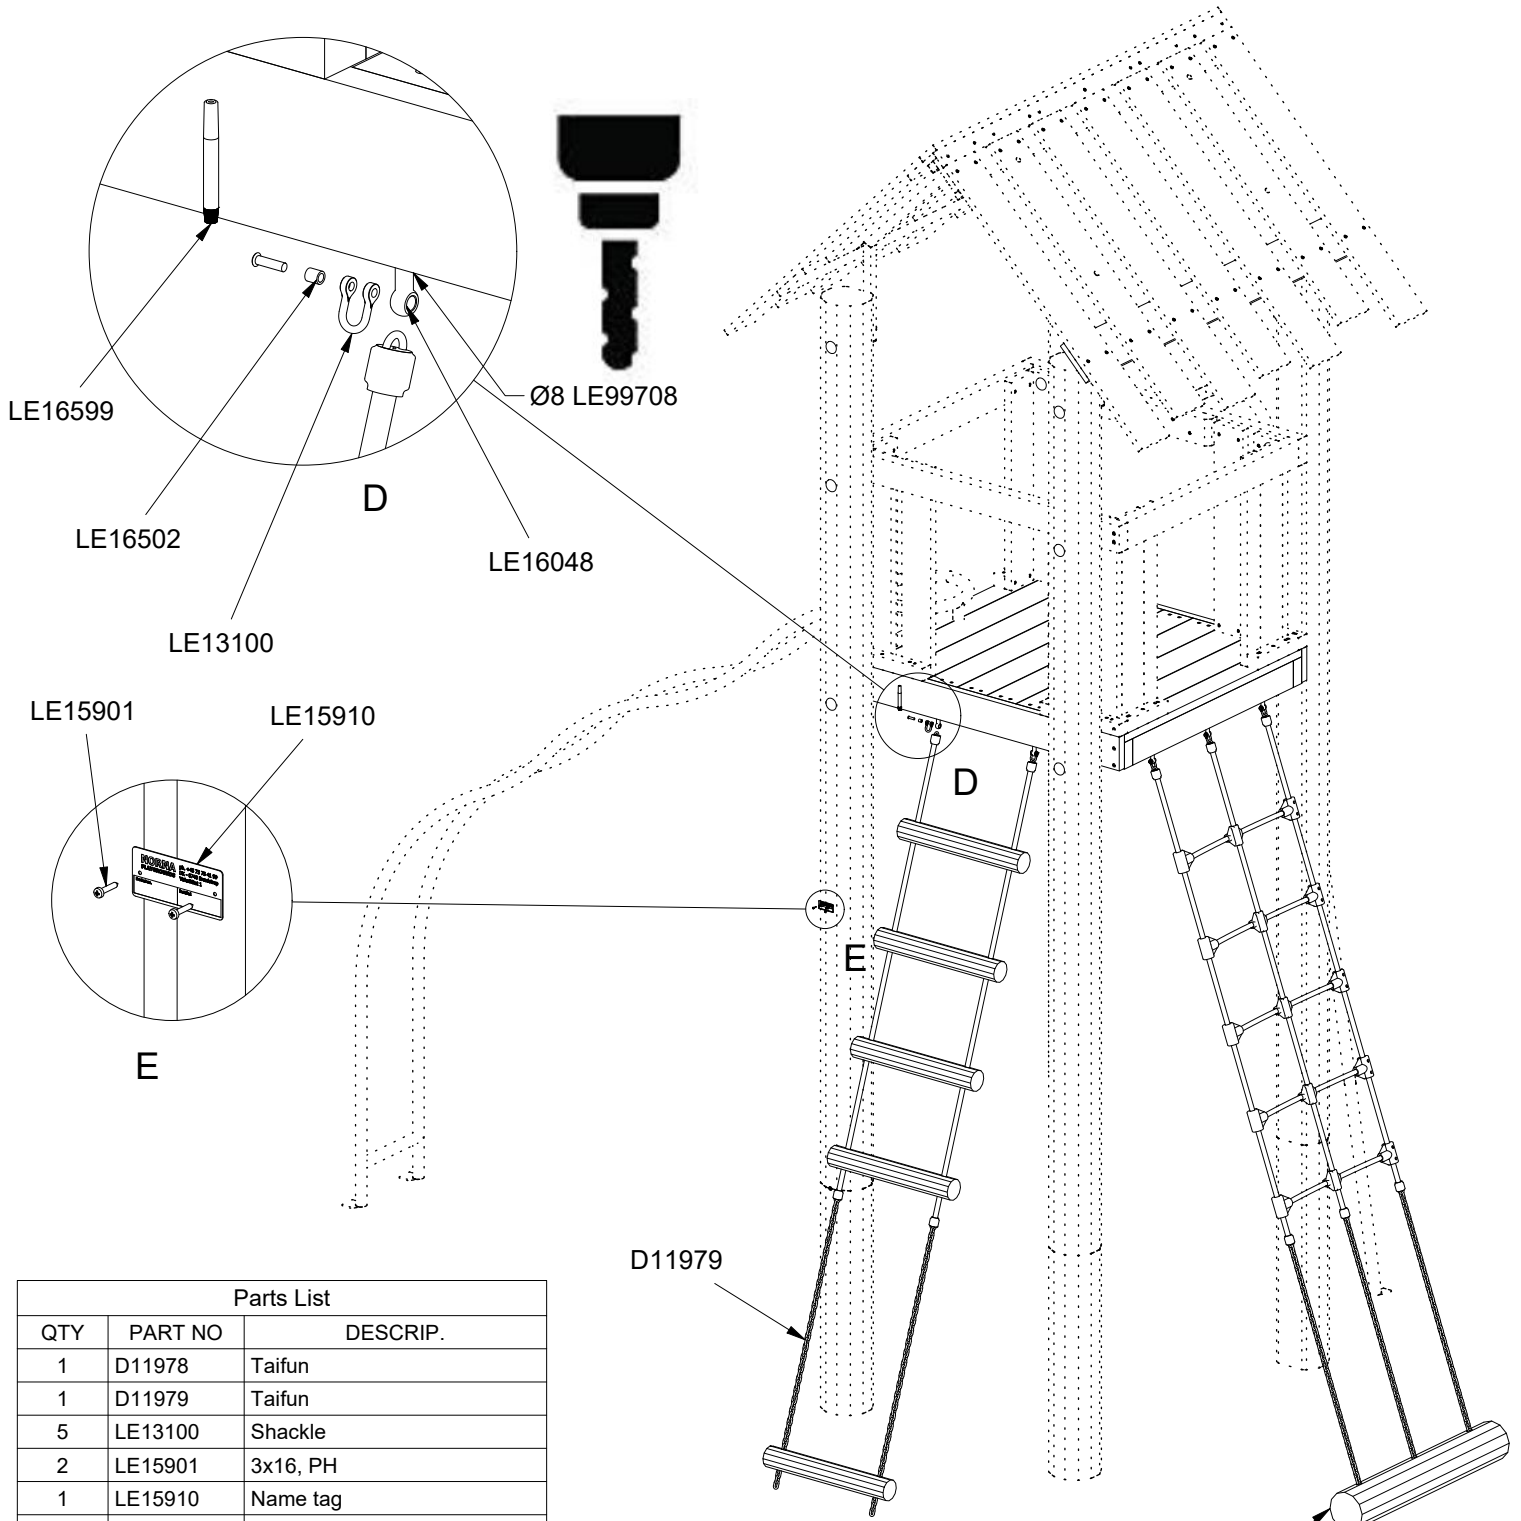

LE20850U LE20850

Parts List		
QTY	PART NO	DESCRIP.
1	D11342	1150x750mm, 490mm Gap
1	D11344	930x750mm, 620mm Gap
1	D11345	930x750mm, 490mm Gap
1	D11946	1150x750mm, with reinforcement, 490mm Gap
12	LE15108	Ø38x40mm
2	LE15124	Steel rafters
4	LE15192	M16x190 mm
8	LE15196	M16x230 mm
8	LE16003	M6x60
8	LE16050	M6 DIN 986
12	LE16100	M16 nut
8	LE16150	M6
20	LE16152	M16 - Ø30 mm
11	LE16182	Ø5x50mm
4	LE16548	Cap Ø28 hole
20	LE16556	Ø42/38mm
1	M20009	1150x1020mm
1	M20092	Roof side
1	M20093	Roof side
4	RS00627	Ø160-180
1	V10417	HSS lang Ø7mm L:156mm

Ø7 V10417

LE16150

LE16050

LE20850U
LE20850

Parts List		
QTY	PART NO	DESCRIP.
1	D41016	90x90x180mm
2	LE16098	M12x1,25mm nut
2	LE16167	M12 - Ø32 mm
2	LE16556	Ø42/38mm
1	LE20370	Sliding pole
1	LE20372	Slide tubes
1	LE99910	Millwaukee 38,1mm

Parts List		
QTY	PART NO	DESCRIP.
1	D11978	Taifun
1	D11979	Taifun
5	LE13100	Shackle
2	LE15901	3x16, PH
1	LE15910	Name tag
5	LE16048	Eyebolt 10x120mm
5	LE16502	Spacer 6mm
1	LE16599	Sealtite 970 1,5ml
1	LE99708	Ø8mm, l=170/100 mm