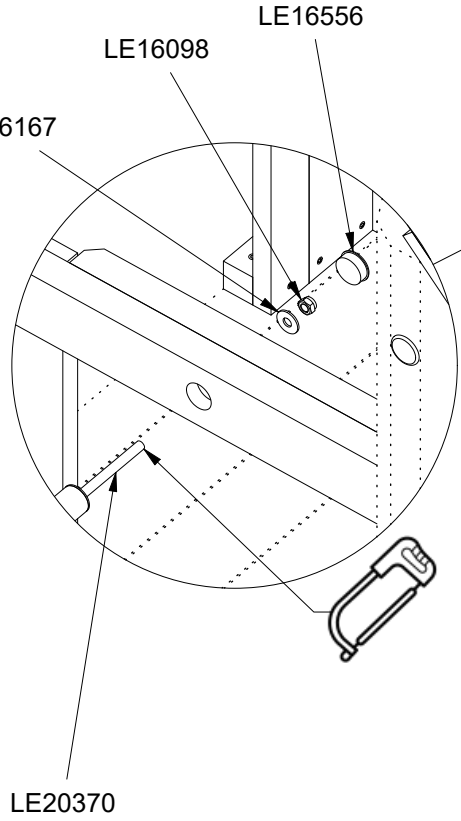

Parts List		
QTY	PART NO	DESCRIP.
1	D11342	1150x750mm, 490mm Gap
1	D11344	930x750mm, 620mm Gap
1	D11345	930x750mm, 490mm Gap
1	D11946	1150x750mm, with reinforcement, 490mm Gap
8	LE16186	6x100 Ch
22	LE16192	5x80mm
1	M20009	1150x1020mm

LE20850U LE20850

Parts List		
QTY	PART NO	DESCRIP.
1	D11342	1150x750mm, 490mm Gap
1	D11344	930x750mm, 620mm Gap
1	D11345	930x750mm, 490mm Gap
1	D11946	1150x750mm, with reinforcement, 490mm Gap
12	LE15108	Ø38x40mm
2	LE15124	Steel rafters
4	LE15192	M16x190 mm
8	LE15196	M16x230 mm
8	LE16003	M6x60
8	LE16050	M6 DIN 986
12	LE16100	M16 nut
8	LE16150	M6
20	LE16152	M16 - Ø30 mm
11	LE16182	Ø5x50mm
4	LE16548	Cap Ø28 hole
20	LE16556	Ø42/38mm
1	M20009	1150x1020mm
1	M20092	Roof side
1	M20093	Roof side
4	RS00627	Ø160-180
1	V10417	HSS lang Ø7mm L:156mm

Ø7 V10417

LE16150

LE16050

LE20850U
LE20850

Parts List		
QTY	PART NO	DESCRIP.
1	D41016	90x90x180mm
2	LE16098	M12x1,25mm nut
2	LE16167	M12 - Ø32 mm
2	LE16556	Ø42/38mm
1	LE20370	Sliding pole
1	LE20372	Slide tubes
1	LE99910	Millwaukee 38,1mm

Parts List		
QTY	PART NO	DESCRIP.
1	D11978	Taifun
1	D11979	Taifun
5	LE13100	Shackle
2	LE15901	3x16, PH
1	LE15910	Name tag
5	LE16048	Eyebolt 10x120mm
5	LE16502	Spacer 6mm
1	LE16599	Sealtite 970 1,5ml
1	LE99708	Ø8mm, l=170/100 mm