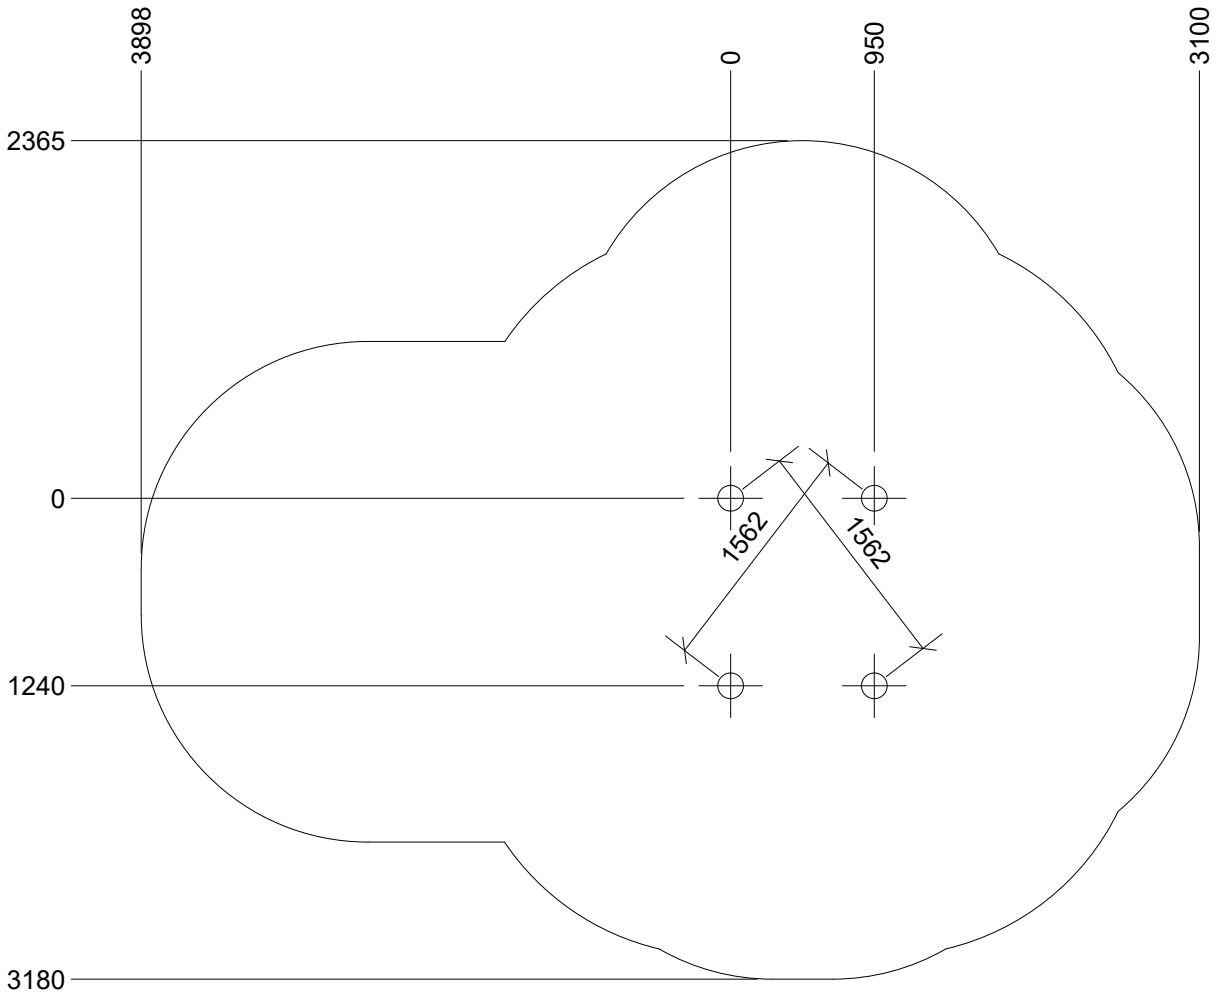

LE20850U
LE20850

1/10

LE20850U
LE20850

2

6h

27,4 m²

7 x 5,6 x 385 m

~699 kg

~0,15 m³

Ø16/18x395 cm

80 kg

Parts List

QTY	PART NO	DESCRIP.
1	D11342	1150x750mm, 490mm Gap
1	D11344	930x750mm, 620mm Gap
1	D11345	930x750mm, 490mm Gap
1	D11946	1150x750mm, with reinforcement, 490mm Gap
1	M20009	1150x1020mm
4	RS00627	Ø160-180

Parts List		
QTY	PART NO	DESCRIP.
1	D11342	1150x750mm, 490mm Gap
1	D11344	930x750mm, 620mm Gap
1	D11345	930x750mm, 490mm Gap
1	D11946	1150x750mm, with reinforcement, 490mm Gap
8	LE16186	6x100 Ch
22	LE16192	5x80mm
1	M20009	1150x1020mm

Ø7 V10417

LE16150

LE16050

LE20850U
LE20850

Parts List		
QTY	PART NO	DESCRIP.
1	D41016	90x90x180mm
2	LE16098	M12x1,25mm nut
2	LE16167	M12 - Ø32 mm
2	LE16556	Ø42/38mm
1	LE20370	Sliding pole
1	LE20372	Slide tubes
1	LE99910	Millwaukee 38,1mm