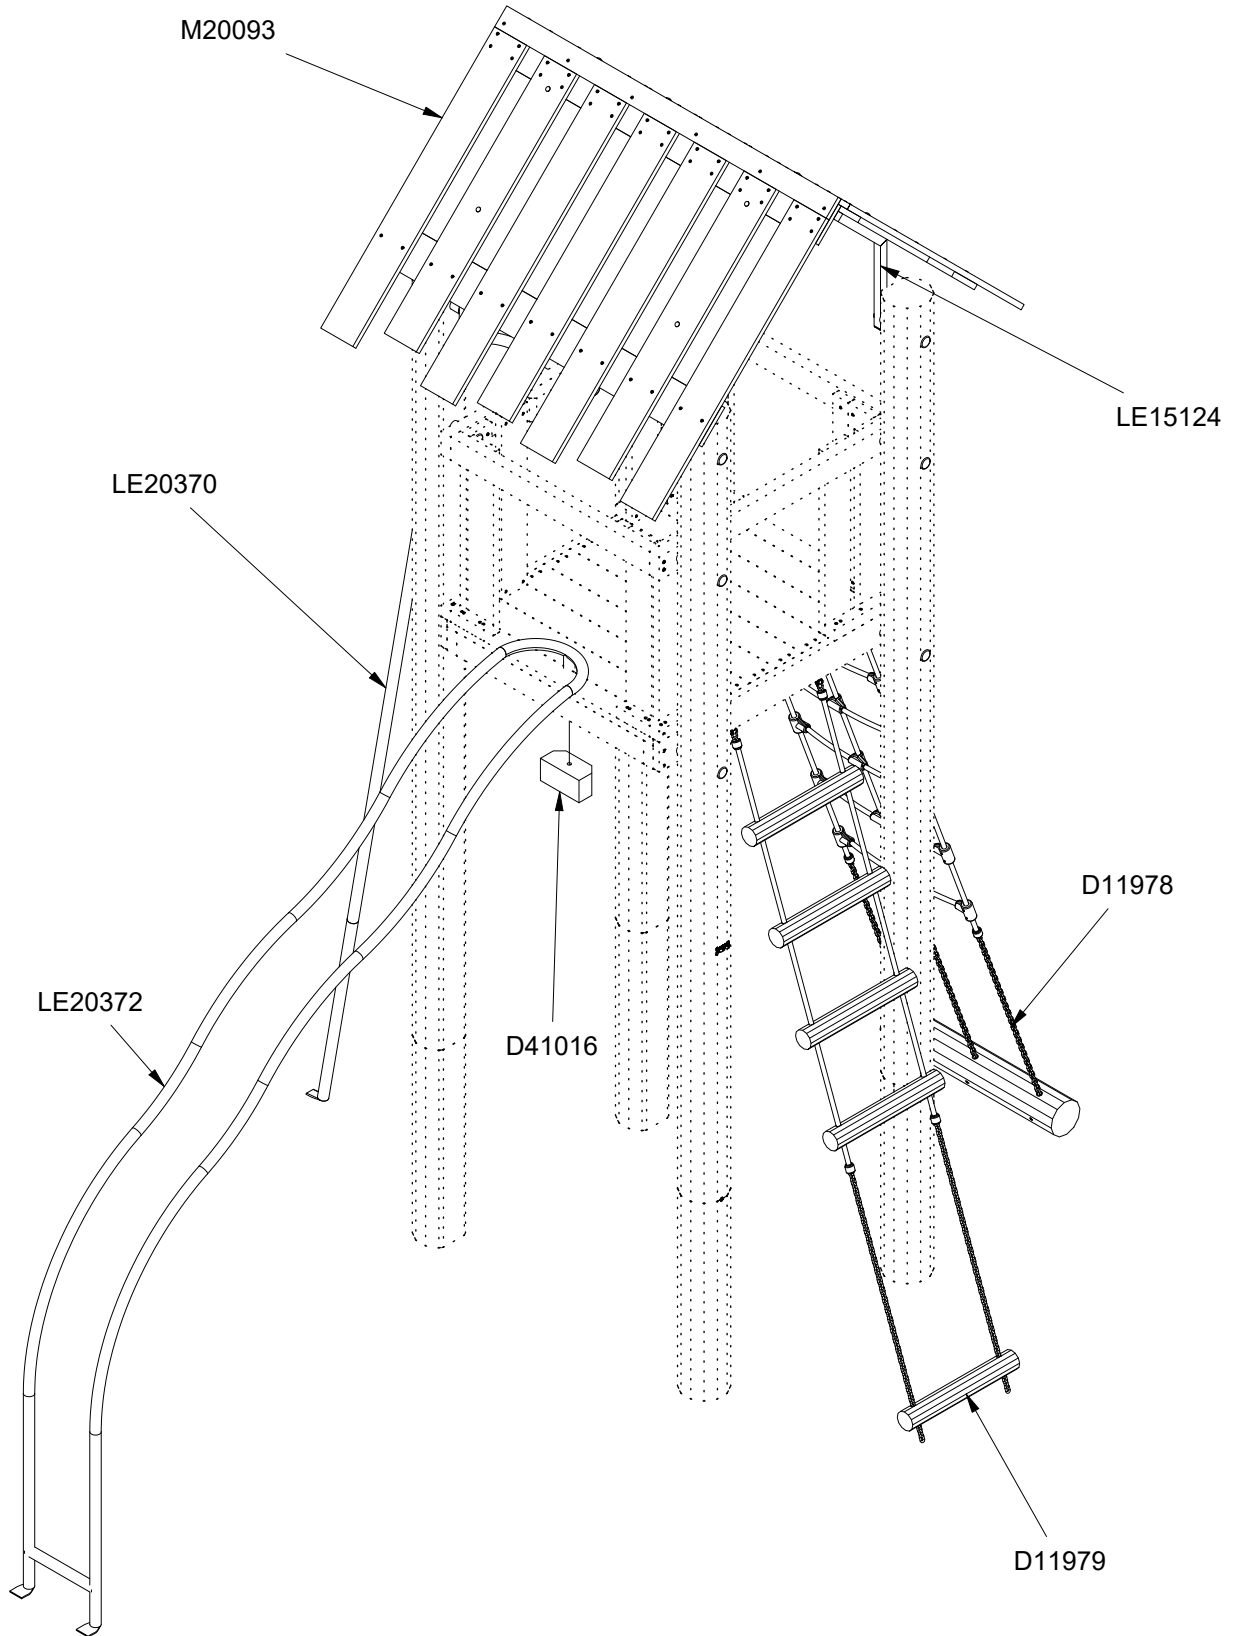

~0,15 m³

Ø16/18x395 cm

80 kg

Parts List

QTY	PART NO	DESCRIP.
1	D11342	1150x750mm, 490mm Gap
1	D11344	930x750mm, 620mm Gap
1	D11345	930x750mm, 490mm Gap
1	D11946	1150x750mm, with reinforcement, 490mm Gap
1	M20009	1150x1020mm
4	RS00627	Ø160-180

Parts List

QTY	PART NO	DESCRIP.
1	D11978	Taifun
1	D11979	Taifun
1	D41016	90x90x180mm
2	LE15124	Steel rafters
1	LE20370	Sliding pole
1	LE20372	Slide tubes
1	M20092	Roof side
1	M20093	Roof side

LE20850U
LE20850

Parts List		
QTY	PART NO	DESCRIP.
1	D11342	1150x750mm, 490mm Gap
1	D11344	930x750mm, 620mm Gap
1	D11345	930x750mm, 490mm Gap
1	D11946	1150x750mm, with reinforcement, 490mm Gap
8	LE16186	6x100 Ch
22	LE16192	5x80mm
1	M20009	1150x1020mm

Ø7 V10417

LE16150

LE16050

LE20850U
LE20850

Parts List		
QTY	PART NO	DESCRIP.
1	D41016	90x90x180mm
2	LE16098	M12x1,25mm nut
2	LE16167	M12 - Ø32 mm
2	LE16556	Ø42/38mm
1	LE20370	Sliding pole
1	LE20372	Slide tubes
1	LE99910	Millwaukee 38,1mm