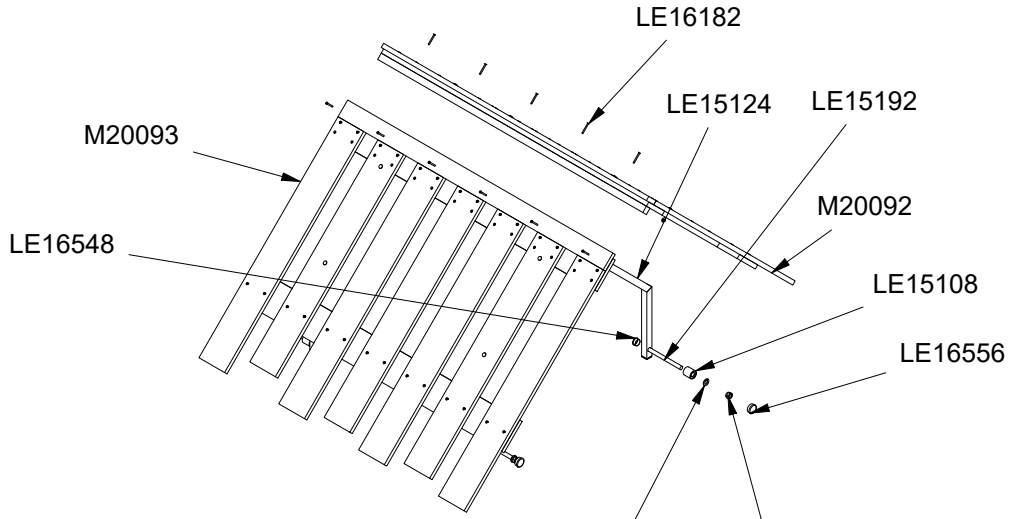

LE20850U LE20850

Parts List		
QTY	PART NO	DESCRIP.
1	D11342	1150x750mm, 490mm Gap
1	D11344	930x750mm, 620mm Gap
1	D11345	930x750mm, 490mm Gap
1	D11946	1150x750mm, with reinforcement, 490mm Gap
12	LE15108	Ø38x40mm
2	LE15124	Steel rafters
4	LE15192	M16x190 mm
8	LE15196	M16x230 mm
8	LE16003	M6x60
8	LE16050	M6 DIN 986
12	LE16100	M16 nut
8	LE16150	M6
20	LE16152	M16 - Ø30 mm
11	LE16182	Ø5x50mm
4	LE16548	Cap Ø28 hole
20	LE16556	Ø42/38mm
1	M20009	1150x1020mm
1	M20092	Roof side
1	M20093	Roof side
4	RS00627	Ø160-180
1	V10417	HSS lang Ø7mm L:156mm