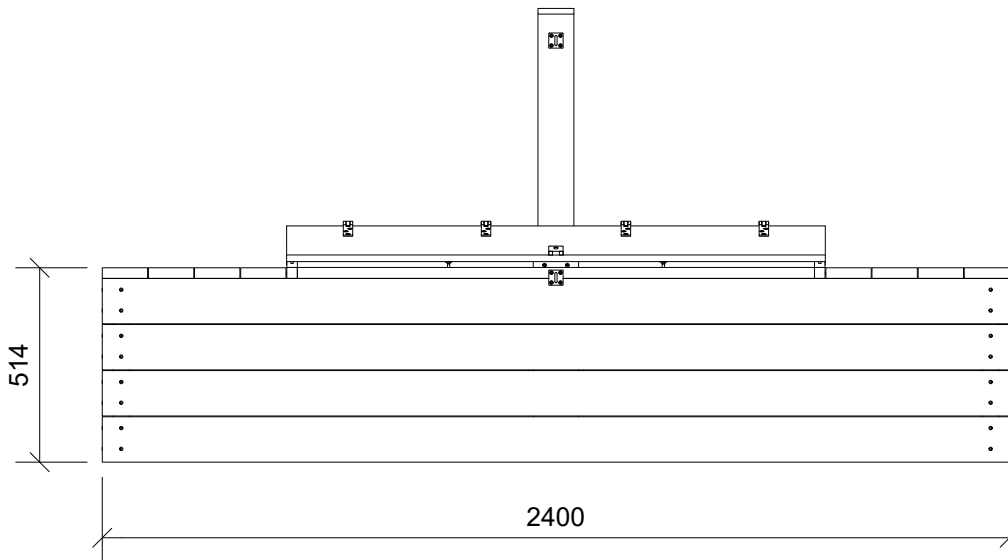

LE20878U
LE20878

1/2

D11664
Option

2

0,5h

~81 kg