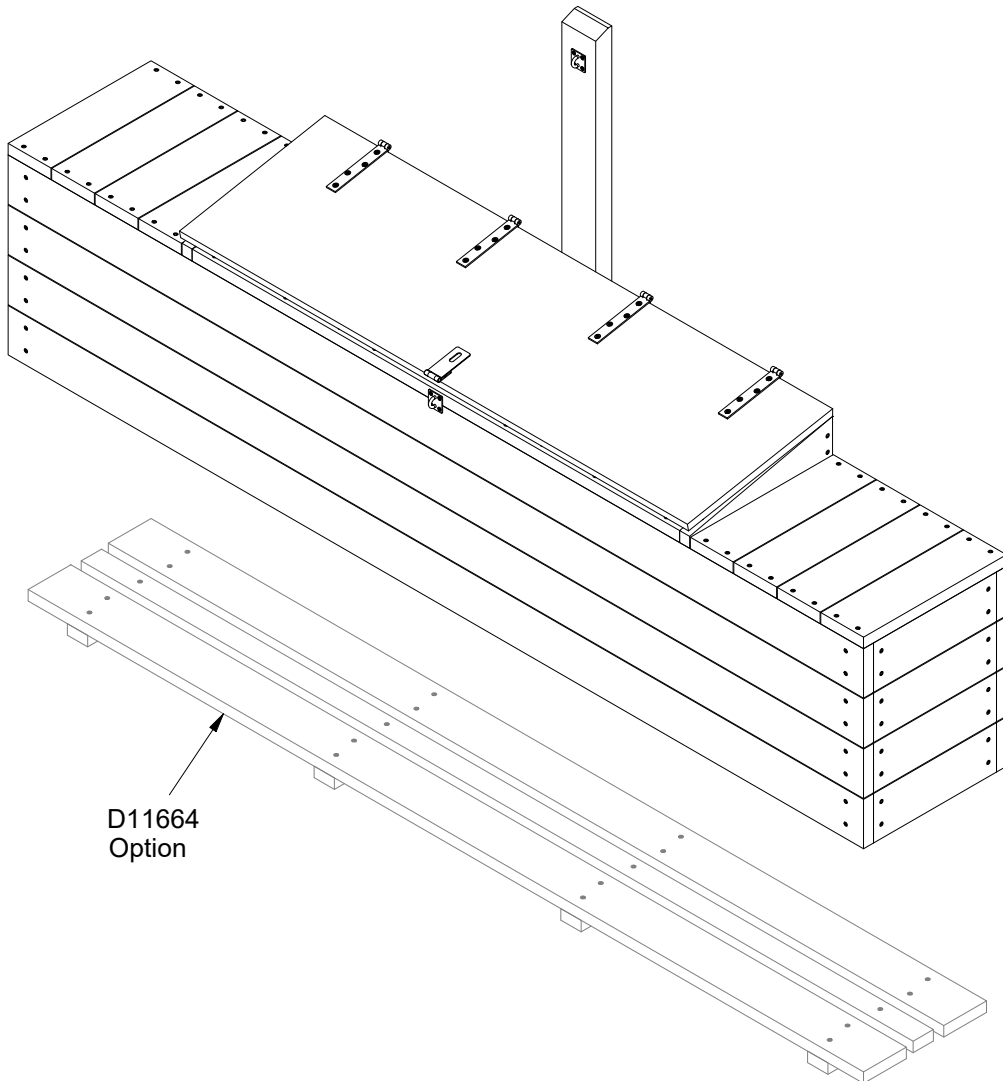

LE20878U
LE20878

1/2

D11664
Option

2

0,5h

~81 kg