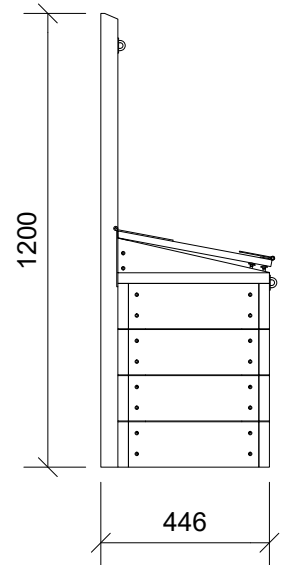

LE20878U
LE20878

1/2

D11664
Option

2

0,5h

~81 kg