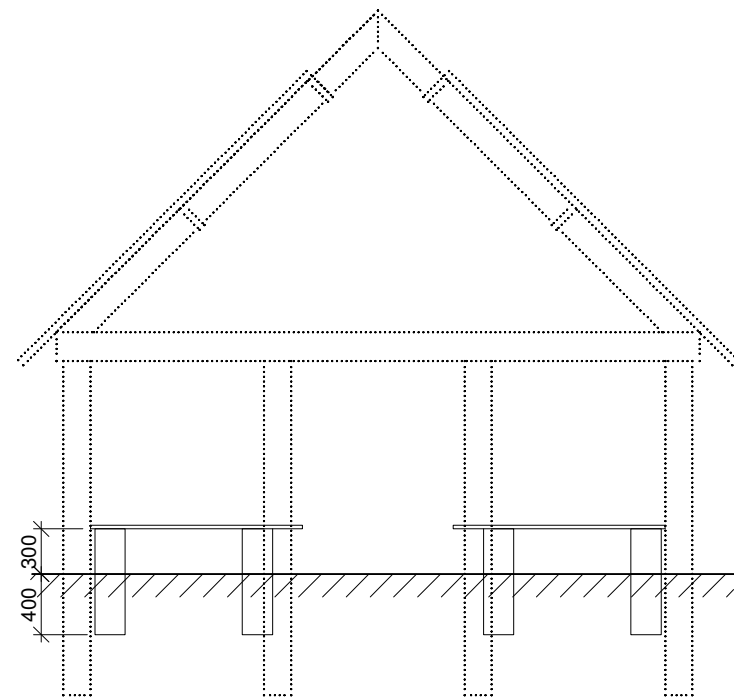

Vinkelbænke til bålhus		
LE nr. 20886	HOVEDTEGNING	mål : 1:50

DATO **21.06.2004**
REV. A: 01.06.2005

Plan

Snit