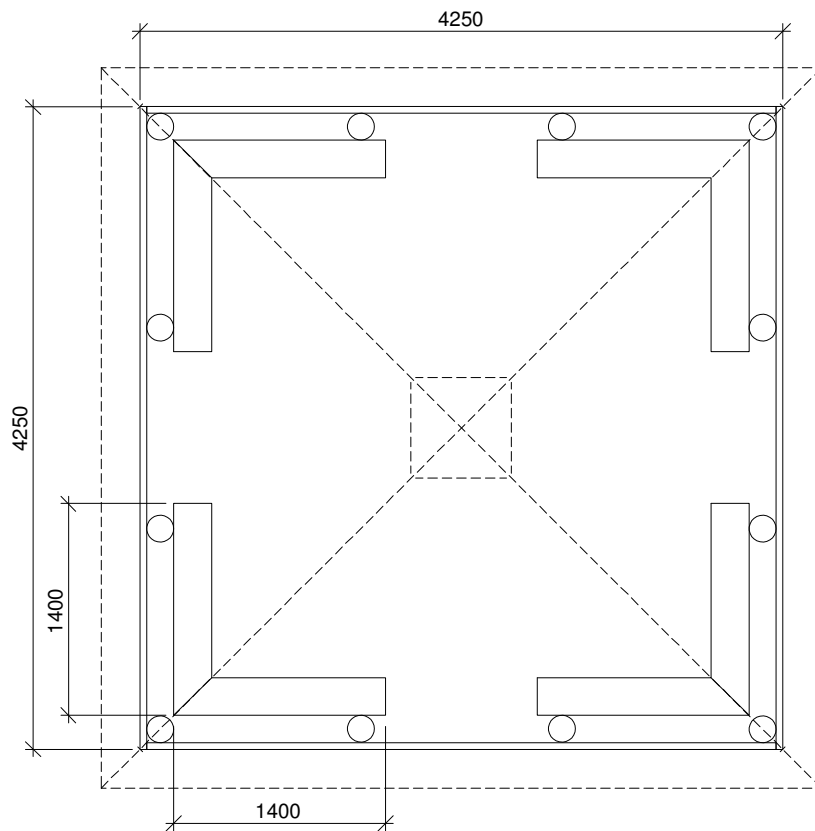

Vinkelbænke til bålhus		
LE nr. 20886	HOVEDTEGNING	mål : 1:50

DATO **21.06.2004**
REV. A: 01.06.2005

Plan

Snit