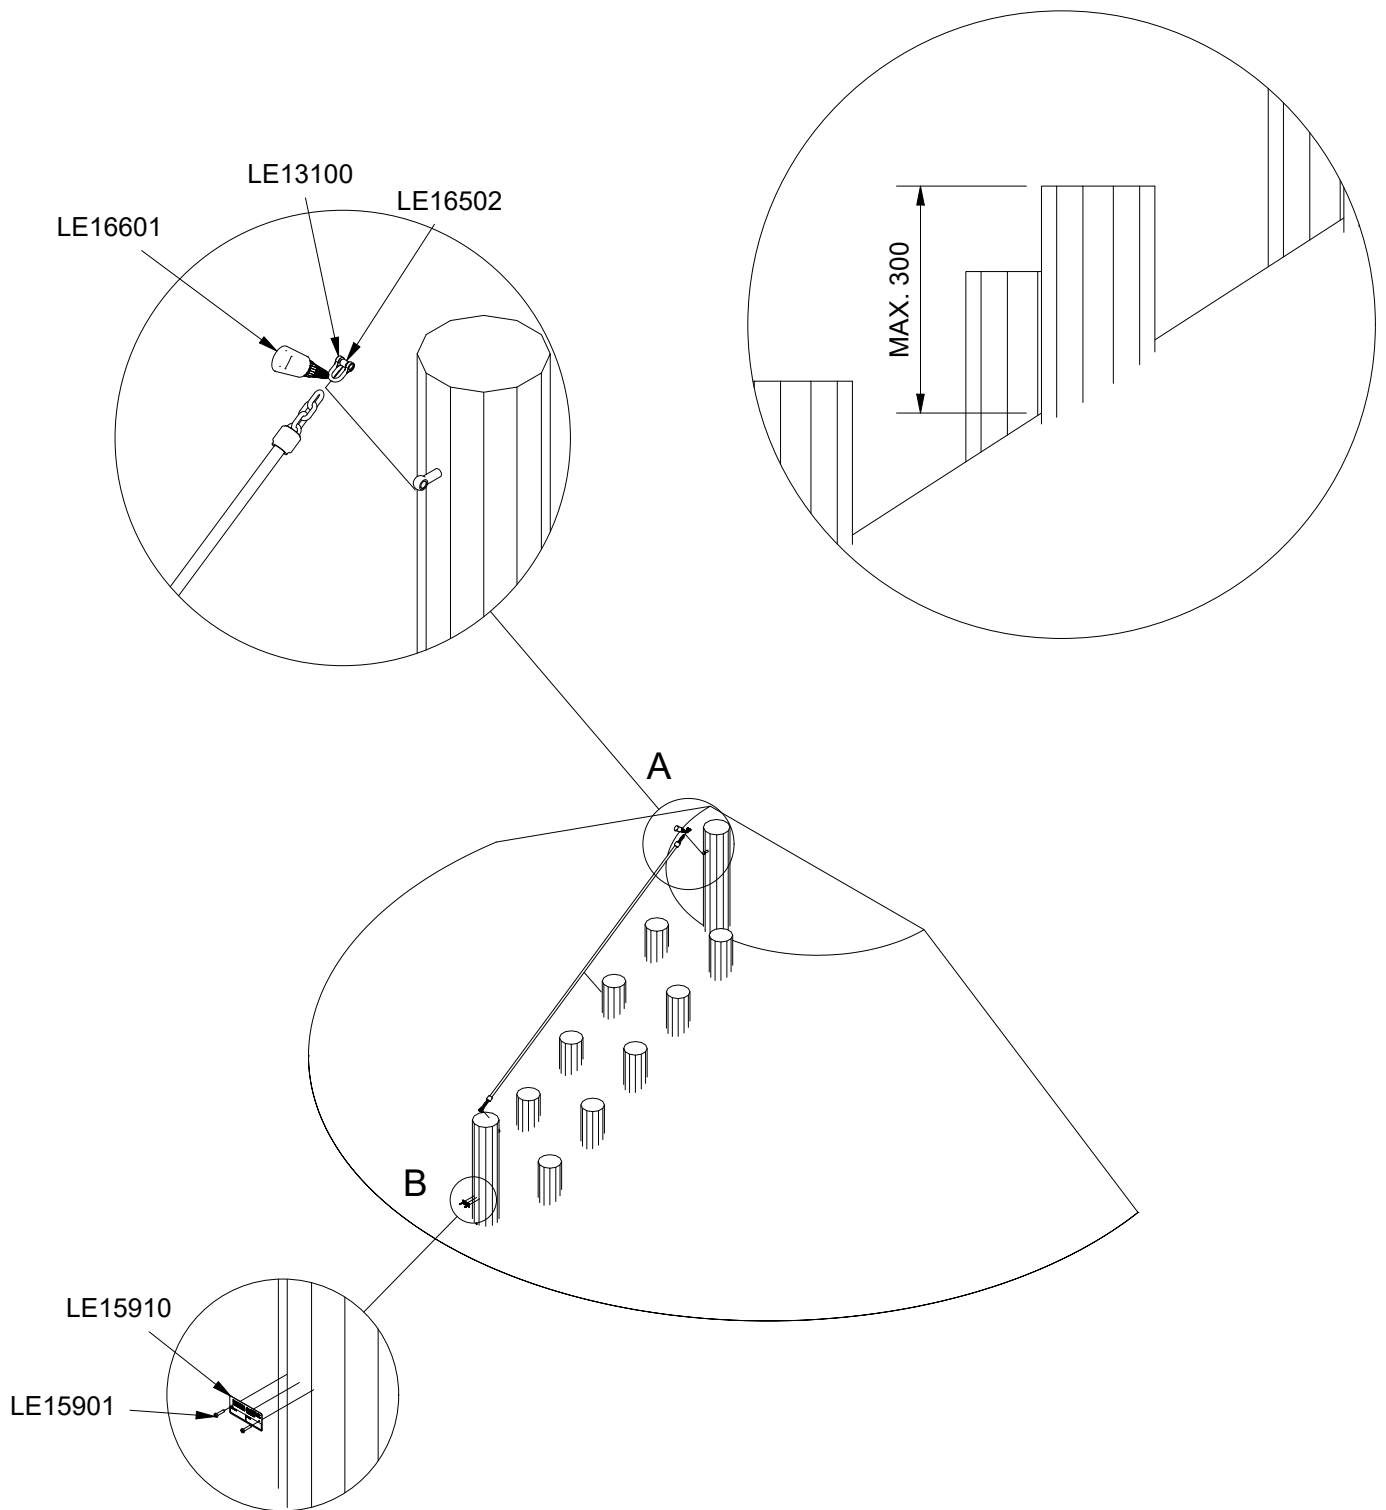

4h

2

~218 kg

~0,07 m<sup>3</sup>

Ø16-18x160 cm

40 kg

Parts List

QTY	PART NO	DESCRIP.
2	D11563	Ø160-180-1600mm, assembled
1	LE26035	Taifun rope
10	RS00351	Ø140-160x900mm

Parts List		
QTY	PART NO	DESCRIP.
2	LE13100	Shackle
2	LE15901	3x16, PH
1	LE15910	Name tag
2	LE16502	Spacer 6mm
1	LE16601	Loctite 5ml (Glue)