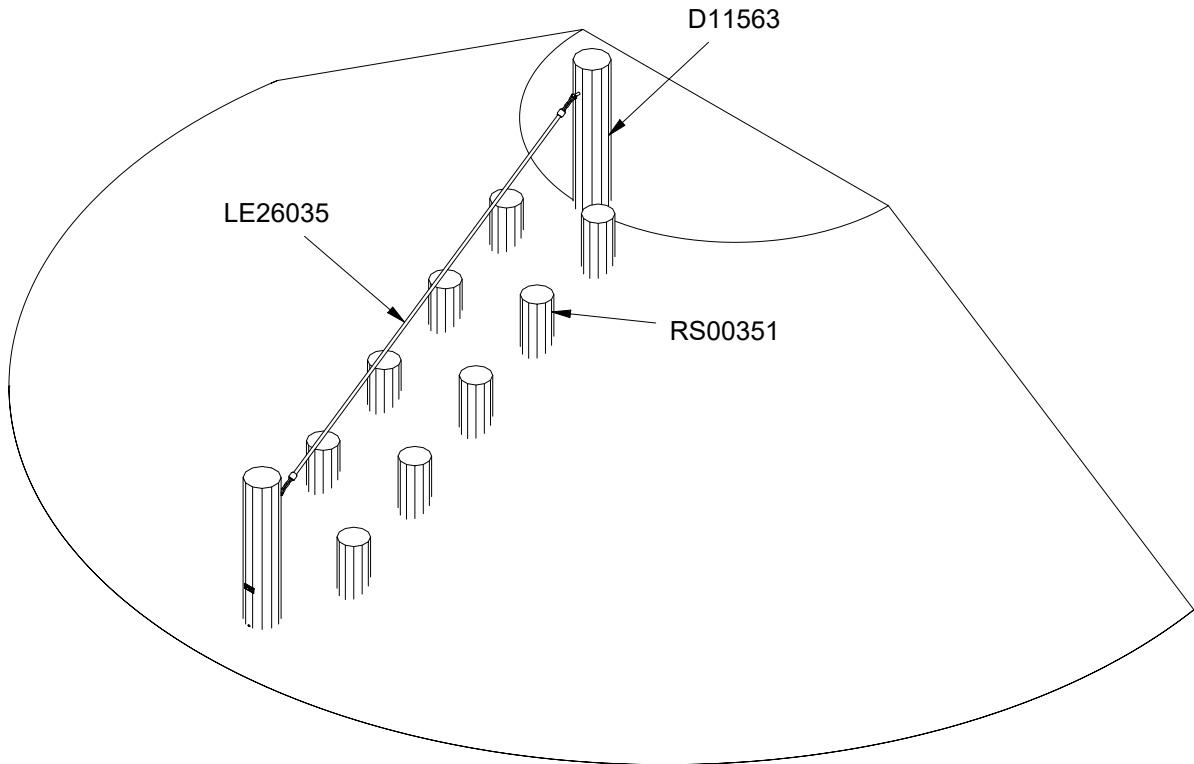

4h

2

~218 kg

~0,07 m<sup>3</sup>

Ø16-18x160 cm

40 kg

Parts List

QTY	PART NO	DESCRIP.
2	D11563	Ø160-180-1600mm, assembled
1	LE26035	Taifun rope
10	RS00351	Ø140-160x900mm

Parts List		
QTY	PART NO	DESCRIP.
2	LE13100	Shackle
2	LE15901	3x16, PH
1	LE15910	Name tag
2	LE16502	Spacer 6mm
1	LE16601	Loctite 5ml (Glue)