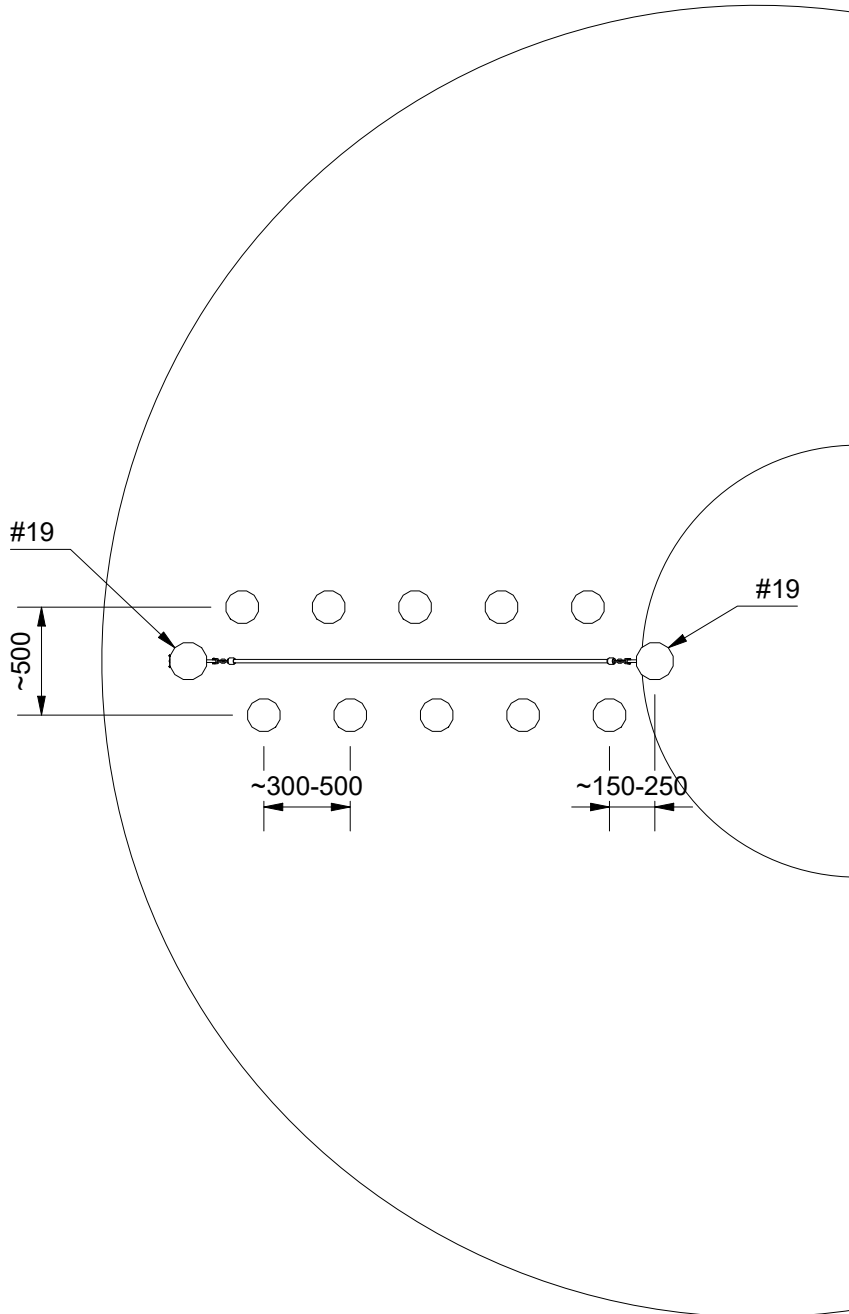

4h

2

~218 kg

~0,07 m<sup>3</sup>

Ø16-18x160 cm

40 kg

Parts List

QTY	PART NO	DESCRIP.
2	D11563	Ø160-180-1600mm, assembled
1	LE26035	Taifun rope
10	RS00351	Ø140-160x900mm

Parts List		
QTY	PART NO	DESCRIP.
2	LE13100	Shackle
2	LE15901	3x16, PH
1	LE15910	Name tag
2	LE16502	Spacer 6mm
1	LE16601	Loctite 5ml (Glue)