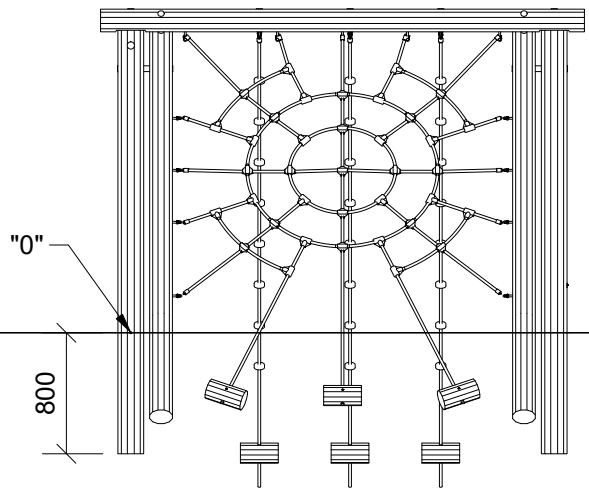

LE20920U  
LE20920

1/6

LE20920U  
LE20920

( 1 : 50 )

10h

x2

33m<sup>2</sup>

7 x 5,4 x 2,1 m

~319 kg

~0,15 m<sup>3</sup>

Ø14-16x330 cm

65 kg

Parts List

QTY	PART NO	DESCRIP.
1	D11569	140-160x3300mm, assembled
1	D11570	140-160x3300mm, assembled
1	D11571	140-160x3200mm, assembled
3	D11575	Taifun rope, assembled
1	D11576	Taifun net
2	RS00360	Ø160-180x2800mm

LE20920U  
LE20920

Parts List		
QTY	PART NO	DESCRIP.
4	LE15108	Ø38x40mm
2	LE15254	M16x250mm
4	LE15258	M16x300mm
6	LE16100	M16 nut
12	LE16152	M16 - Ø30 mm
10	LE16556	Ø42/38mm
2	LE16558	Ø48/44,5mm

D

LE16601

LE13100

LE16502

E

LE15910

LE15901

Parts List		
QTY	PART NO	DESCRIP.
16	LE13100	Shackle
2	LE15901	3x16, PH
1	LE15910	Name tag
3	LE16192	5x80mm
1	LE16320	6x50 Dh
16	LE16502	Spacer 6mm
2	LE16601	Locktite 5ml (Glue)