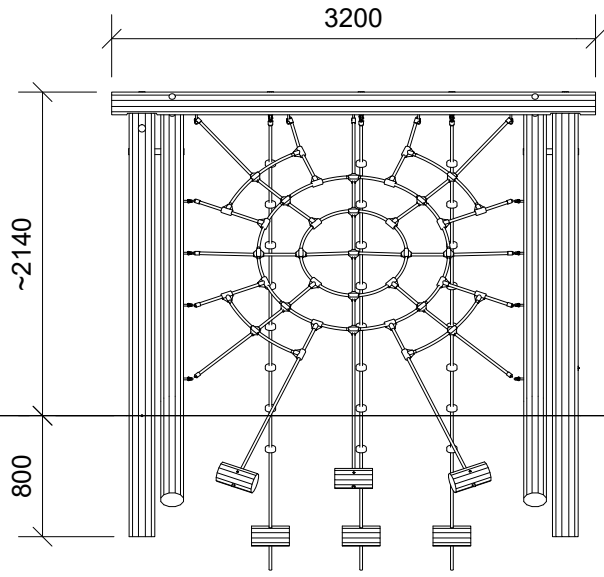

LE20920U  
LE20920

1/6

LE20920U  
LE20920

( 1 : 50 )

10h

x2

33m<sup>2</sup>

7 x 5,4 x 2,1 m

~319 kg

~0,15 m<sup>3</sup>

Ø14-16x330 cm

65 kg

Parts List

QTY	PART NO	DESCRIP.
1	D11569	140-160x3300mm, assembled
1	D11570	140-160x3300mm, assembled
1	D11571	140-160x3200mm, assembled
3	D11575	Taifun rope, assembled
1	D11576	Taifun net
2	RS00360	Ø160-180x2800mm

LE20920U  
LE20920

Parts List		
QTY	PART NO	DESCRIP.
4	LE15108	Ø38x40mm
2	LE15254	M16x250mm
4	LE15258	M16x300mm
6	LE16100	M16 nut
12	LE16152	M16 - Ø30 mm
10	LE16556	Ø42/38mm
2	LE16558	Ø48/44,5mm

D

LE16601

LE13100

LE16502

E

LE15910

LE15901

Parts List		
QTY	PART NO	DESCRIP.
16	LE13100	Shackle
2	LE15901	3x16, PH
1	LE15910	Name tag
3	LE16192	5x80mm
1	LE16320	6x50 Dh
16	LE16502	Spacer 6mm
2	LE16601	Locktite 5ml (Glue)