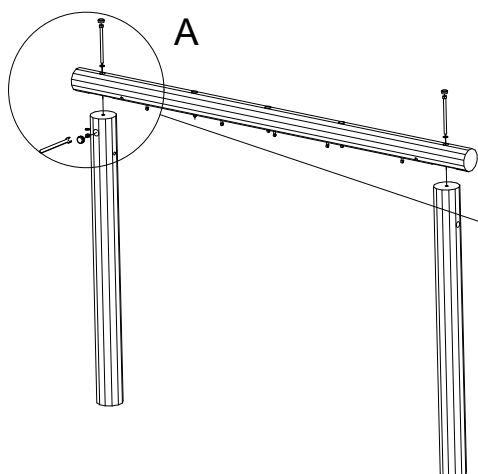

LE20920U  
LE20920

1/6

LE20920U  
LE20920

( 1 : 50 )

10h

x2

33m<sup>2</sup>

7 x 5,4 x 2,1 m

~319 kg

~0,15 m<sup>3</sup>

Ø14-16x330 cm

65 kg

Parts List

QTY	PART NO	DESCRIP.
1	D11569	140-160x3300mm, assembled
1	D11570	140-160x3300mm, assembled
1	D11571	140-160x3200mm, assembled
3	D11575	Taifun rope, assembled
1	D11576	Taifun net
2	RS00360	Ø160-180x2800mm

LE20920U  
LE20920

Parts List		
QTY	PART NO	DESCRIP.
4	LE15108	Ø38x40mm
2	LE15254	M16x250mm
4	LE15258	M16x300mm
6	LE16100	M16 nut
12	LE16152	M16 - Ø30 mm
10	LE16556	Ø42/38mm
2	LE16558	Ø48/44,5mm

D

LE16601