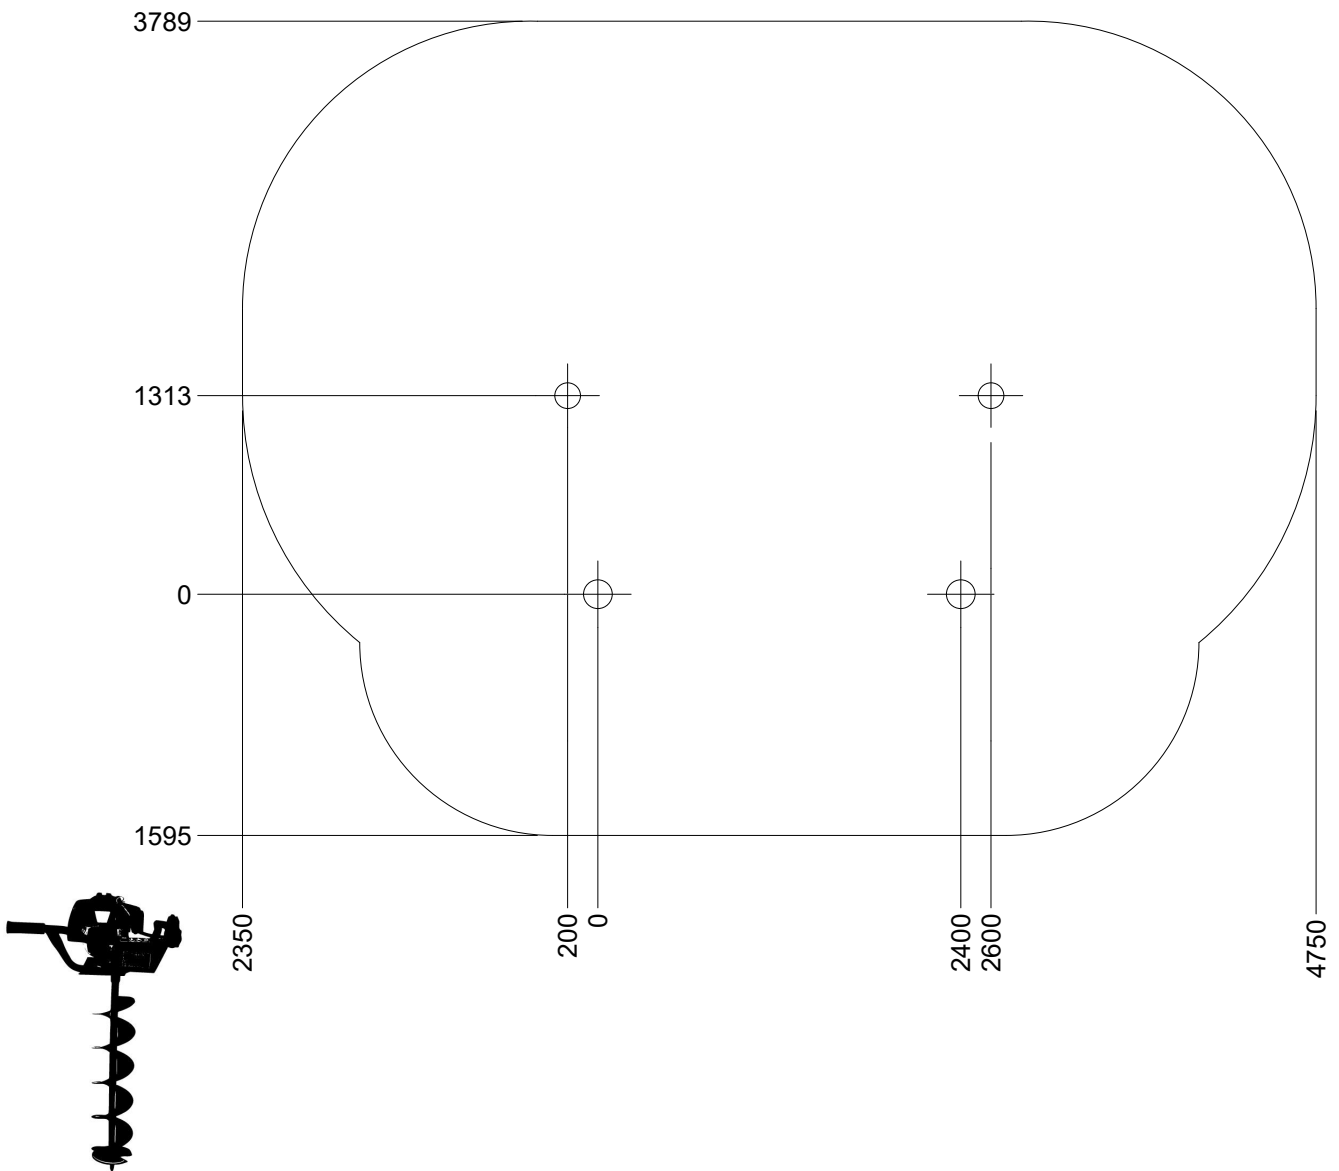

LE20920U  
LE20920

1/6

LE20920U  
LE20920

( 1 : 50 )

10h

x2

33m<sup>2</sup>

7 x 5,4 x 2,1 m

~319 kg

~0,15 m<sup>3</sup>

Ø14-16x330 cm

65 kg

Parts List

QTY	PART NO	DESCRIP.
1	D11569	140-160x3300mm, assembled
1	D11570	140-160x3300mm, assembled
1	D11571	140-160x3200mm, assembled
3	D11575	Taifun rope, assembled
1	D11576	Taifun net
2	RS00360	Ø160-180x2800mm

LE20920U  
LE20920

Parts List		
QTY	PART NO	DESCRIP.
4	LE15108	Ø38x40mm
2	LE15254	M16x250mm
4	LE15258	M16x300mm
6	LE16100	M16 nut
12	LE16152	M16 - Ø30 mm
10	LE16556	Ø42/38mm
2	LE16558	Ø48/44,5mm

D

LE16601

LE13100

LE16502

E

LE15910

LE15901

Parts List		
QTY	PART NO	DESCRIP.
16	LE13100	Shackle
2	LE15901	3x16, PH
1	LE15910	Name tag
3	LE16192	5x80mm
1	LE16320	6x50 Dh
16	LE16502	Spacer 6mm
2	LE16601	Locktite 5ml (Glue)