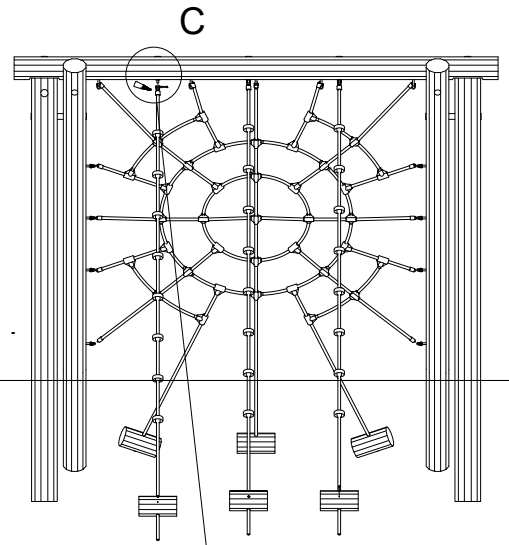

LE20920U  
LE20920

1/6

LE20920U  
LE20920

( 1 : 50 )

10h

x2

33m<sup>2</sup>

7 x 5,4 x 2,1 m

~319 kg

~0,15 m<sup>3</sup>

Ø14-16x330 cm

65 kg

Parts List

QTY	PART NO	DESCRIP.
1	D11569	140-160x3300mm, assembled
1	D11570	140-160x3300mm, assembled
1	D11571	140-160x3200mm, assembled
3	D11575	Taifun rope, assembled
1	D11576	Taifun net
2	RS00360	Ø160-180x2800mm

LE20920U  
LE20920

Parts List		
QTY	PART NO	DESCRIP.
4	LE15108	Ø38x40mm
2	LE15254	M16x250mm
4	LE15258	M16x300mm
6	LE16100	M16 nut
12	LE16152	M16 - Ø30 mm
10	LE16556	Ø42/38mm
2	LE16558	Ø48/44,5mm

D

LE16601

LE13100

LE16502

E

LE15910

LE15901

Parts List		
QTY	PART NO	DESCRIP.
16	LE13100	Shackle
2	LE15901	3x16, PH
1	LE15910	Name tag
3	LE16192	5x80mm
1	LE16320	6x50 Dh
16	LE16502	Spacer 6mm
2	LE16601	Locktite 5ml (Glue)