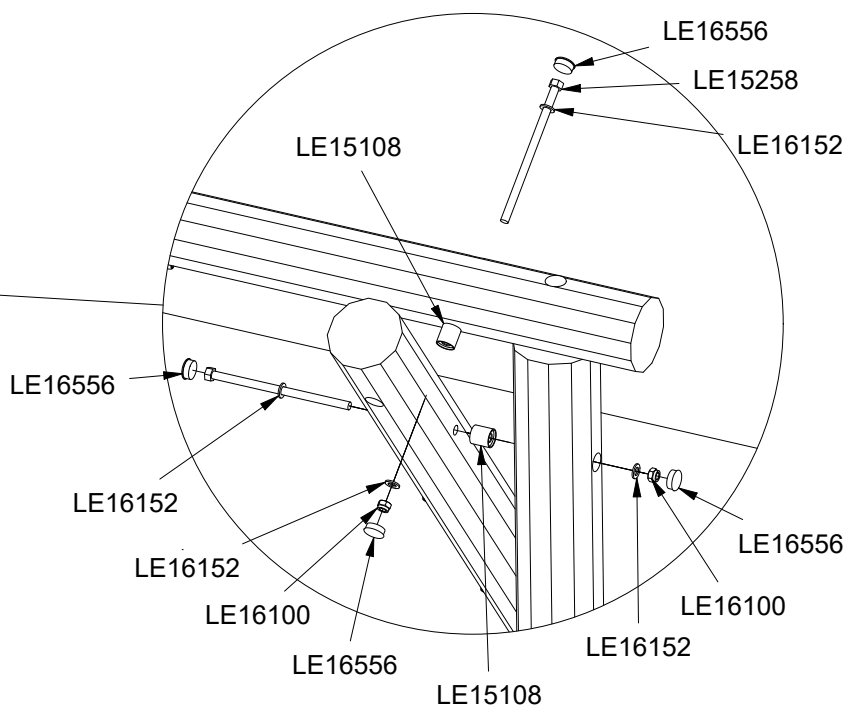

LE20920U  
LE20920

1/6

LE20920U  
LE20920

( 1 : 50 )

10h

x2

33m<sup>2</sup>

7 x 5,4 x 2,1 m

~319 kg

~0,15 m<sup>3</sup>

Ø14-16x330 cm

65 kg

Parts List

QTY	PART NO	DESCRIP.
1	D11569	140-160x3300mm, assembled
1	D11570	140-160x3300mm, assembled
1	D11571	140-160x3200mm, assembled
3	D11575	Taifun rope, assembled
1	D11576	Taifun net
2	RS00360	Ø160-180x2800mm

LE20920U  
LE20920

Parts List		
QTY	PART NO	DESCRIP.
4	LE15108	Ø38x40mm
2	LE15254	M16x250mm
4	LE15258	M16x300mm
6	LE16100	M16 nut
12	LE16152	M16 - Ø30 mm
10	LE16556	Ø42/38mm
2	LE16558	Ø48/44,5mm

D

LE16601

LE13100

LE16502

E

LE15910

LE15901

Parts List		
QTY	PART NO	DESCRIP.
16	LE13100	Shackle
2	LE15901	3x16, PH
1	LE15910	Name tag
3	LE16192	5x80mm
1	LE16320	6x50 Dh
16	LE16502	Spacer 6mm
2	LE16601	Locktite 5ml (Glue)