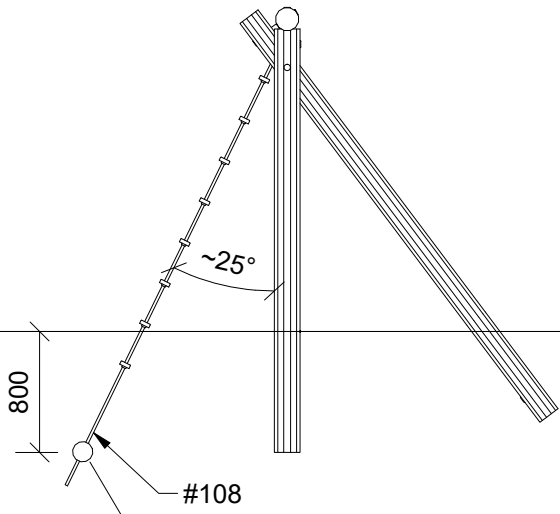

LE20920U  
LE20920

1/6

LE20920U  
LE20920

( 1 : 50 )

10h

x2

33m<sup>2</sup>

7 x 5,4 x 2,1 m

~319 kg

~0,15 m<sup>3</sup>

Ø14-16x330 cm

65 kg

Parts List

QTY	PART NO	DESCRIP.
1	D11569	140-160x3300mm, assembled
1	D11570	140-160x3300mm, assembled
1	D11571	140-160x3200mm, assembled
3	D11575	Taifun rope, assembled
1	D11576	Taifun net
2	RS00360	Ø160-180x2800mm

LE20920U  
LE20920

Parts List		
QTY	PART NO	DESCRIP.
4	LE15108	Ø38x40mm
2	LE15254	M16x250mm
4	LE15258	M16x300mm
6	LE16100	M16 nut
12	LE16152	M16 - Ø30 mm
10	LE16556	Ø42/38mm
2	LE16558	Ø48/44,5mm

D

LE16601

LE13100

LE16502

E

LE15910

LE15901

Parts List		
QTY	PART NO	DESCRIP.
16	LE13100	Shackle
2	LE15901	3x16, PH
1	LE15910	Name tag
3	LE16192	5x80mm
1	LE16320	6x50 Dh
16	LE16502	Spacer 6mm
2	LE16601	Locktite 5ml (Glue)