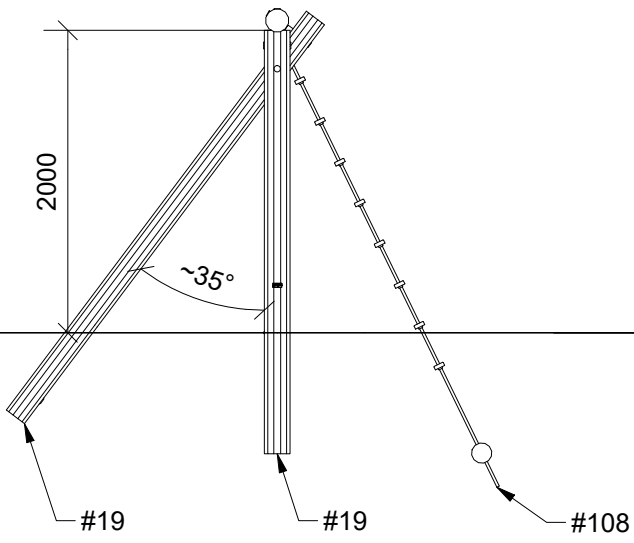

LE20920U  
LE20920

1/6

LE20920U  
LE20920

( 1 : 50 )

10h

x2

33m<sup>2</sup>

7 x 5,4 x 2,1 m

~319 kg

~0,15 m<sup>3</sup>

Ø14-16x330 cm

65 kg

Parts List

QTY	PART NO	DESCRIP.
1	D11569	140-160x3300mm, assembled
1	D11570	140-160x3300mm, assembled
1	D11571	140-160x3200mm, assembled
3	D11575	Taifun rope, assembled
1	D11576	Taifun net
2	RS00360	Ø160-180x2800mm

LE20920U  
LE20920

Parts List		
QTY	PART NO	DESCRIP.
4	LE15108	Ø38x40mm
2	LE15254	M16x250mm
4	LE15258	M16x300mm
6	LE16100	M16 nut
12	LE16152	M16 - Ø30 mm
10	LE16556	Ø42/38mm
2	LE16558	Ø48/44,5mm

D

LE16601

LE13100

LE16502

E

LE15910

LE15901

Parts List		
QTY	PART NO	DESCRIP.
16	LE13100	Shackle
2	LE15901	3x16, PH
1	LE15910	Name tag
3	LE16192	5x80mm
1	LE16320	6x50 Dh
16	LE16502	Spacer 6mm
2	LE16601	Locktite 5ml (Glue)