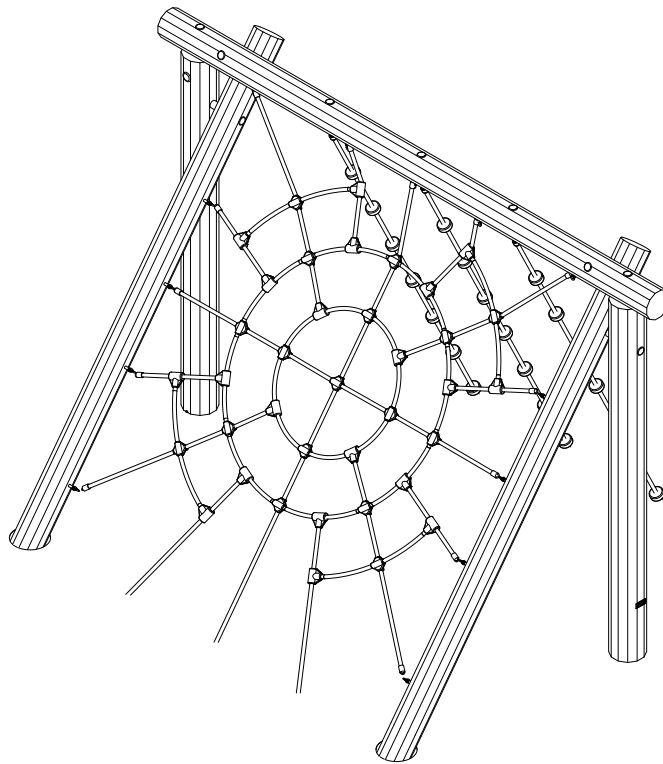

LE20920U  
LE20920

1/6

LE20920U  
LE20920

( 1 : 50 )

10h

x2

33m<sup>2</sup>

7 x 5,4 x 2,1 m

~319 kg

~0,15 m<sup>3</sup>

Ø14-16x330 cm

65 kg

Parts List

QTY	PART NO	DESCRIP.
1	D11569	140-160x3300mm, assembled
1	D11570	140-160x3300mm, assembled
1	D11571	140-160x3200mm, assembled
3	D11575	Taifun rope, assembled
1	D11576	Taifun net
2	RS00360	Ø160-180x2800mm

LE20920U  
LE20920

Parts List		
QTY	PART NO	DESCRIP.
4	LE15108	Ø38x40mm
2	LE15254	M16x250mm
4	LE15258	M16x300mm
6	LE16100	M16 nut
12	LE16152	M16 - Ø30 mm
10	LE16556	Ø42/38mm
2	LE16558	Ø48/44,5mm

D

LE16601

LE13100

LE16502

E

LE15910

LE15901

Parts List		
QTY	PART NO	DESCRIP.
16	LE13100	Shackle
2	LE15901	3x16, PH
1	LE15910	Name tag
3	LE16192	5x80mm
1	LE16320	6x50 Dh
16	LE16502	Spacer 6mm
2	LE16601	Locktite 5ml (Glue)