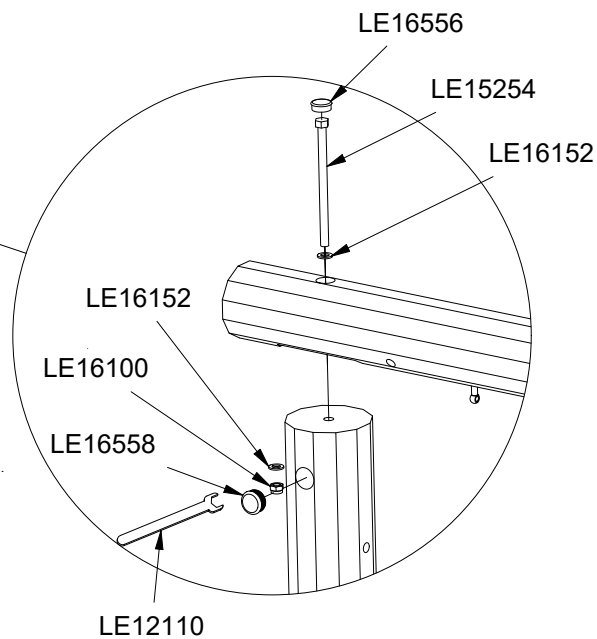

LE20920U  
LE20920

1/6

LE20920U  
LE20920

( 1 : 50 )

10h

x2

33m<sup>2</sup>

7 x 5,4 x 2,1 m

~319 kg

~0,15 m<sup>3</sup>

Ø14-16x330 cm

65 kg

Parts List

QTY	PART NO	DESCRIP.
1	D11569	140-160x3300mm, assembled
1	D11570	140-160x3300mm, assembled
1	D11571	140-160x3200mm, assembled
3	D11575	Taifun rope, assembled
1	D11576	Taifun net
2	RS00360	Ø160-180x2800mm

LE20920U  
LE20920

Parts List		
QTY	PART NO	DESCRIP.
4	LE15108	Ø38x40mm
2	LE15254	M16x250mm
4	LE15258	M16x300mm
6	LE16100	M16 nut
12	LE16152	M16 - Ø30 mm
10	LE16556	Ø42/38mm
2	LE16558	Ø48/44,5mm

D

LE16601

LE13100

LE16502

E

LE15910

LE15901

Parts List		
QTY	PART NO	DESCRIP.
16	LE13100	Shackle
2	LE15901	3x16, PH
1	LE15910	Name tag
3	LE16192	5x80mm
1	LE16320	6x50 Dh
16	LE16502	Spacer 6mm
2	LE16601	Locktite 5ml (Glue)