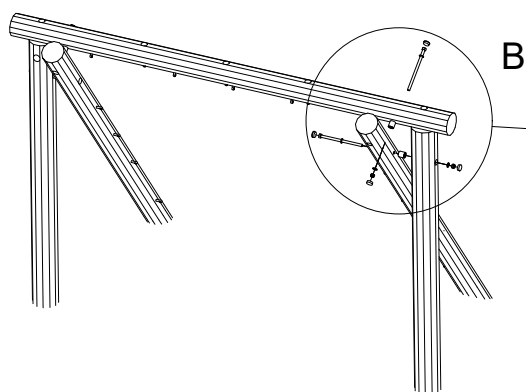

LE20920U  
LE20920

1/6

LE20920U  
LE20920

( 1 : 50 )

10h

x2

33m<sup>2</sup>

7 x 5,4 x 2,1 m

~319 kg

~0,15 m<sup>3</sup>

Ø14-16x330 cm

65 kg

Parts List

QTY	PART NO	DESCRIP.
1	D11569	140-160x3300mm, assembled
1	D11570	140-160x3300mm, assembled
1	D11571	140-160x3200mm, assembled
3	D11575	Taifun rope, assembled
1	D11576	Taifun net
2	RS00360	Ø160-180x2800mm

LE20920U  
LE20920

Parts List		
QTY	PART NO	DESCRIP.
4	LE15108	Ø38x40mm
2	LE15254	M16x250mm
4	LE15258	M16x300mm
6	LE16100	M16 nut
12	LE16152	M16 - Ø30 mm
10	LE16556	Ø42/38mm
2	LE16558	Ø48/44,5mm

D

LE16601