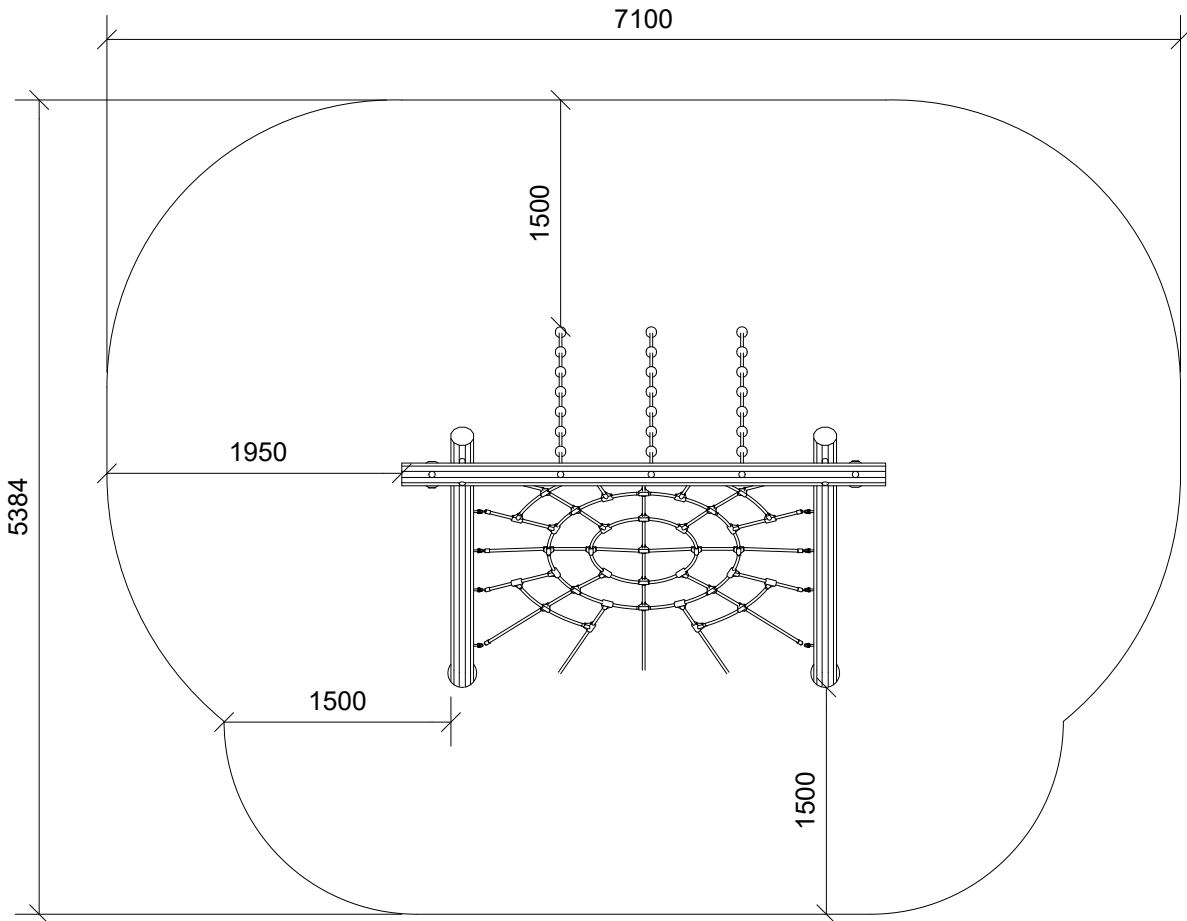

LE20920U  
LE20920

1/6

LE20920U  
LE20920

( 1 : 50 )

10h

x2

33m<sup>2</sup>

7 x 5,4 x 2,1 m

~319 kg

~0,15 m<sup>3</sup>

Ø14-16x330 cm

65 kg

Parts List

QTY	PART NO	DESCRIP.
1	D11569	140-160x3300mm, assembled
1	D11570	140-160x3300mm, assembled
1	D11571	140-160x3200mm, assembled
3	D11575	Taifun rope, assembled
1	D11576	Taifun net
2	RS00360	Ø160-180x2800mm

LE20920U  
LE20920

Parts List		
QTY	PART NO	DESCRIP.
4	LE15108	Ø38x40mm
2	LE15254	M16x250mm
4	LE15258	M16x300mm
6	LE16100	M16 nut
12	LE16152	M16 - Ø30 mm
10	LE16556	Ø42/38mm
2	LE16558	Ø48/44,5mm

D

LE16601

LE13100

LE16502

E

LE15910

LE15901

Parts List		
QTY	PART NO	DESCRIP.
16	LE13100	Shackle
2	LE15901	3x16, PH
1	LE15910	Name tag
3	LE16192	5x80mm
1	LE16320	6x50 Dh
16	LE16502	Spacer 6mm
2	LE16601	Locktite 5ml (Glue)