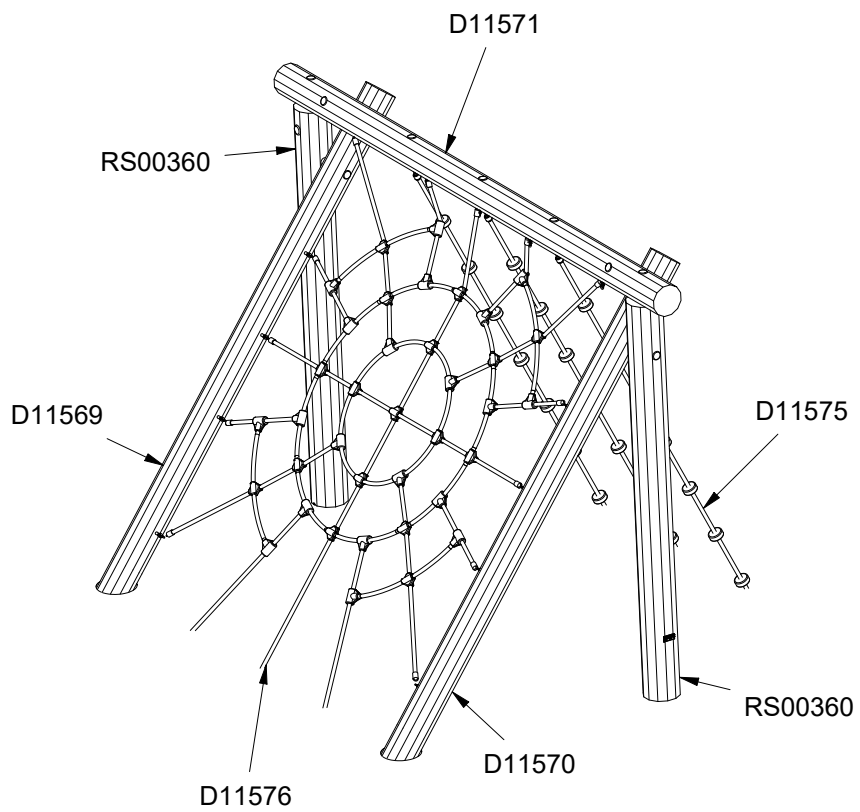

LE20920U  
LE20920

1/6

LE20920U  
LE20920

( 1 : 50 )

10h

x2

33m<sup>2</sup>

7 x 5,4 x 2,1 m

~319 kg

~0,15 m<sup>3</sup>

Ø14-16x330 cm

65 kg

Parts List

QTY	PART NO	DESCRIP.
1	D11569	140-160x3300mm, assembled
1	D11570	140-160x3300mm, assembled
1	D11571	140-160x3200mm, assembled
3	D11575	Taifun rope, assembled
1	D11576	Taifun net
2	RS00360	Ø160-180x2800mm

LE20920U  
LE20920

Parts List		
QTY	PART NO	DESCRIP.
4	LE15108	Ø38x40mm
2	LE15254	M16x250mm
4	LE15258	M16x300mm
6	LE16100	M16 nut
12	LE16152	M16 - Ø30 mm
10	LE16556	Ø42/38mm
2	LE16558	Ø48/44,5mm

D

LE16601

LE13100

LE16502

E

LE15910

LE15901

Parts List		
QTY	PART NO	DESCRIP.
16	LE13100	Shackle
2	LE15901	3x16, PH
1	LE15910	Name tag
3	LE16192	5x80mm
1	LE16320	6x50 Dh
16	LE16502	Spacer 6mm
2	LE16601	Locktite 5ml (Glue)