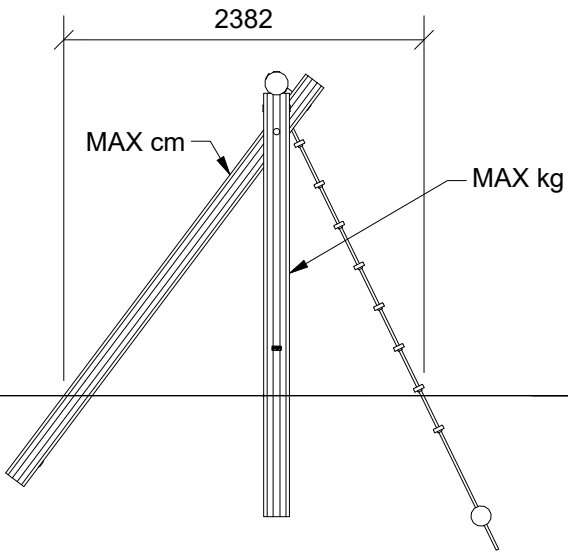

LE20920U  
LE20920

1/6

LE20920U  
LE20920

( 1 : 50 )

10h

x2

33m<sup>2</sup>

7 x 5,4 x 2,1 m

~319 kg

~0,15 m<sup>3</sup>

Ø14-16x330 cm

65 kg

Parts List

QTY	PART NO	DESCRIP.
1	D11569	140-160x3300mm, assembled
1	D11570	140-160x3300mm, assembled
1	D11571	140-160x3200mm, assembled
3	D11575	Taifun rope, assembled
1	D11576	Taifun net
2	RS00360	Ø160-180x2800mm

LE20920U  
LE20920

Parts List		
QTY	PART NO	DESCRIP.
4	LE15108	Ø38x40mm
2	LE15254	M16x250mm
4	LE15258	M16x300mm
6	LE16100	M16 nut
12	LE16152	M16 - Ø30 mm
10	LE16556	Ø42/38mm
2	LE16558	Ø48/44,5mm

D

LE16601

LE13100

LE16502

E

LE15910

LE15901

Parts List		
QTY	PART NO	DESCRIP.
16	LE13100	Shackle
2	LE15901	3x16, PH
1	LE15910	Name tag
3	LE16192	5x80mm
1	LE16320	6x50 Dh
16	LE16502	Spacer 6mm
2	LE16601	Locktite 5ml (Glue)