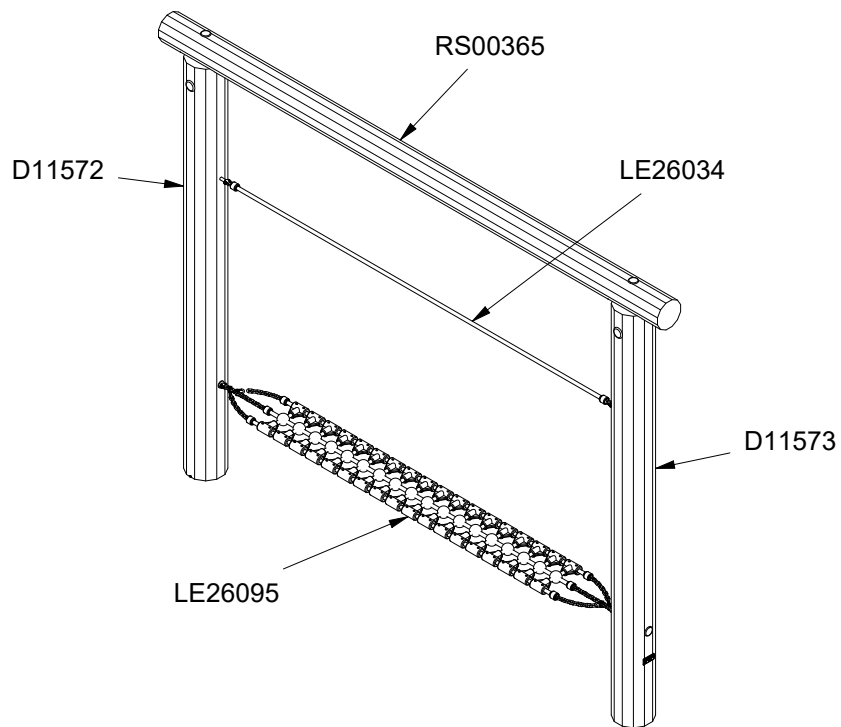

LE20960U
LE20960

1/5

4h

x2

15,2 m²

5,8 x 3,3 x 2,1 m

~161 kg

~0,07 m³

Ø16-18x280 cm

65 kg

Parts List

QTY	PART NO	DESCRIP.
1	D11572	160-180x2800mm, assembled
1	D11573	160-180x2800mm, assembled
1	LE26034	Taifun rope
1	LE26095	Taifun Bridge
1	RS00365	Ø120-140x2800mm

(1 : 50)

Parts List		
QTY	PART NO	DESCRIP.
1	LE12110	Spanner
8	LE13100	Shackle
2	LE15254	M16x250mm
2	LE15901	3x16, PH
1	LE15910	Name tag
2	LE16100	M16 nut
4	LE16152	M16 - Ø30 mm
8	LE16502	Spacer 6mm
2	LE16556	Ø42/38mm
2	LE16558	Ø48/44,5mm
1	LE16601	Locktite 5ml (Glue)