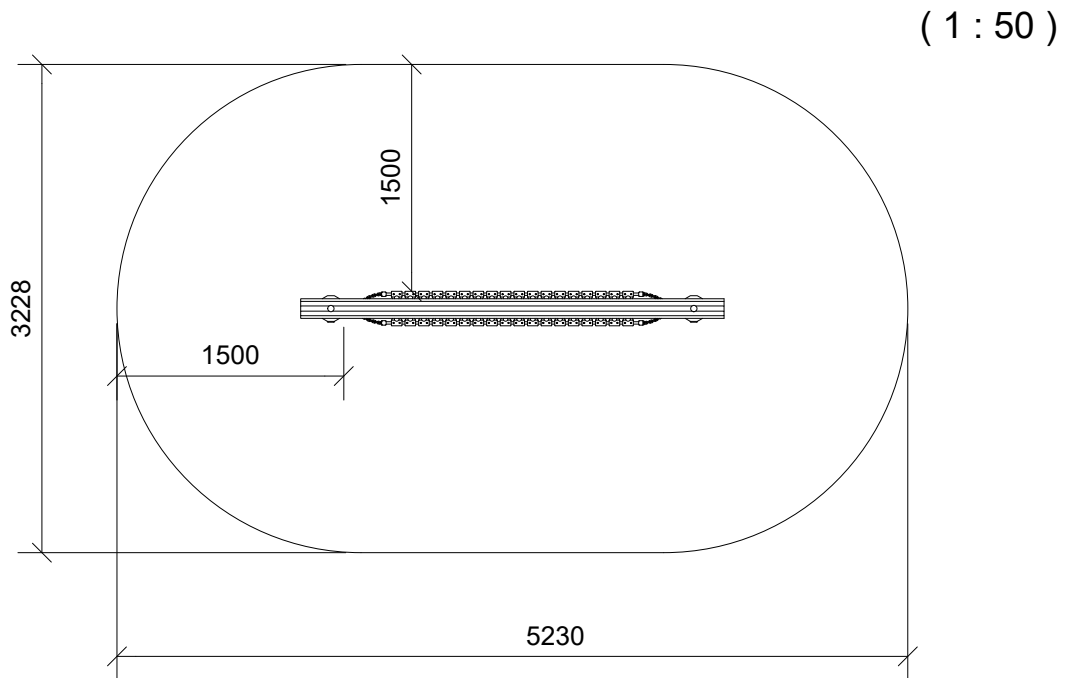

LE20960U
LE20960

1/5

4h

x2

15,2 m²

5,8 x 3,3 x 2,1 m

~161 kg

~0,07 m³

Ø16-18x280 cm

65 kg

Parts List

QTY	PART NO	DESCRIP.
1	D11572	160-180x2800mm, assembled
1	D11573	160-180x2800mm, assembled
1	LE26034	Taifun rope
1	LE26095	Taifun Bridge
1	RS00365	Ø120-140x2800mm

(1 : 50)

Parts List		
QTY	PART NO	DESCRIP.
1	LE12110	Spanner
8	LE13100	Shackle
2	LE15254	M16x250mm
2	LE15901	3x16, PH
1	LE15910	Name tag
2	LE16100	M16 nut
4	LE16152	M16 - Ø30 mm
8	LE16502	Spacer 6mm
2	LE16556	Ø42/38mm
2	LE16558	Ø48/44,5mm
1	LE16601	Locktite 5ml (Glue)