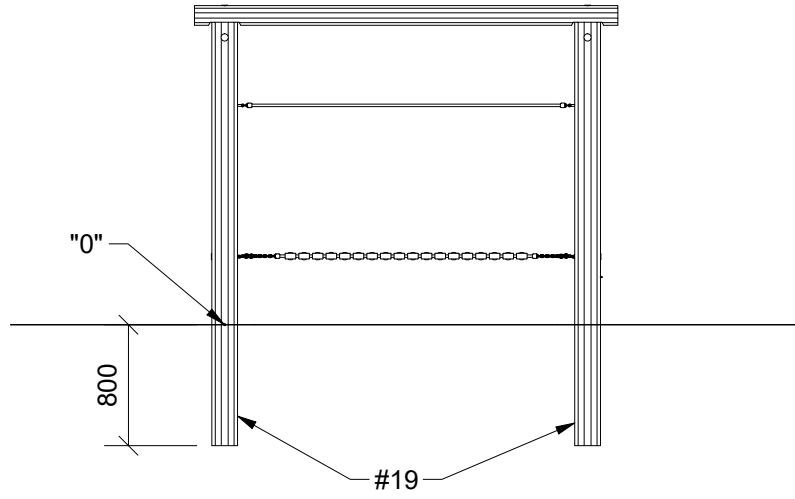

LE20960U
LE20960

1/5

4h

x2

15,2 m²

5,8 x 3,3 x 2,1 m

~161 kg

~0,07 m³

Ø16-18x280 cm

65 kg

Parts List

QTY	PART NO	DESCRIP.
1	D11572	160-180x2800mm, assembled
1	D11573	160-180x2800mm, assembled
1	LE26034	Taifun rope
1	LE26095	Taifun Bridge
1	RS00365	Ø120-140x2800mm

(1 : 50)

Parts List		
QTY	PART NO	DESCRIP.
1	LE12110	Spanner
8	LE13100	Shackle
2	LE15254	M16x250mm
2	LE15901	3x16, PH
1	LE15910	Name tag
2	LE16100	M16 nut
4	LE16152	M16 - Ø30 mm
8	LE16502	Spacer 6mm
2	LE16556	Ø42/38mm
2	LE16558	Ø48/44,5mm
1	LE16601	Locktite 5ml (Glue)