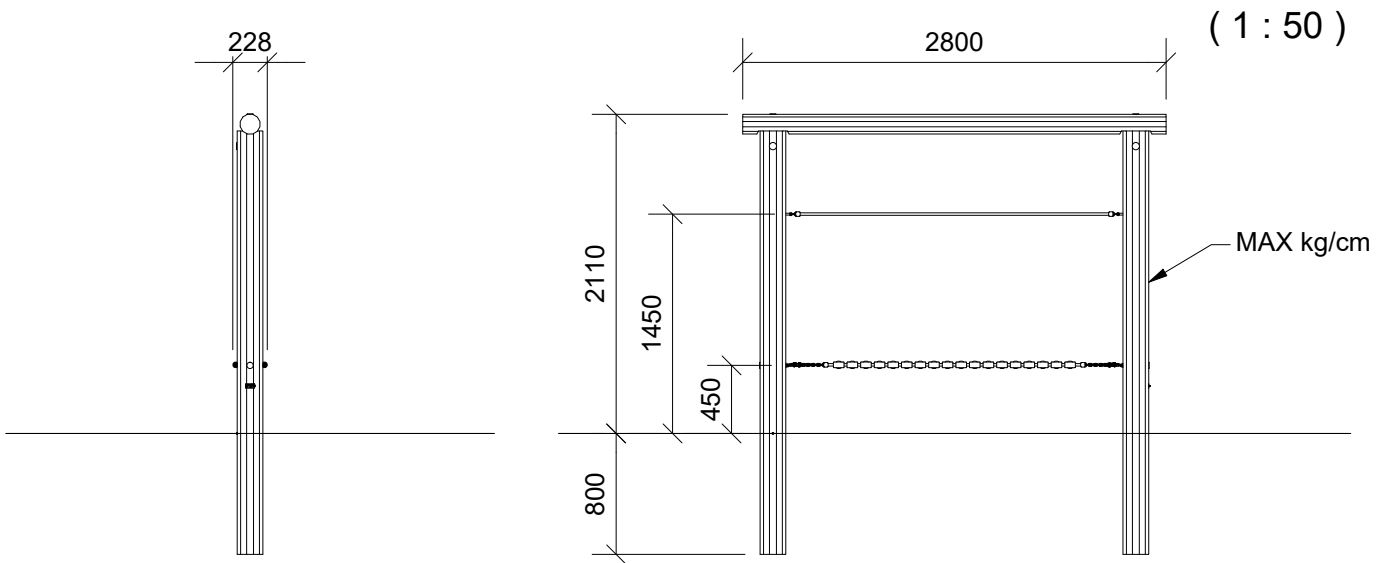

LE20960U
LE20960

1/5

4h

x2

15,2 m²

5,8 x 3,3 x 2,1 m

~161 kg

~0,07 m³

Ø16-18x280 cm

65 kg

Parts List

QTY	PART NO	DESCRIP.
1	D11572	160-180x2800mm, assembled
1	D11573	160-180x2800mm, assembled
1	LE26034	Taifun rope
1	LE26095	Taifun Bridge
1	RS00365	Ø120-140x2800mm

(1 : 50)

Parts List		
QTY	PART NO	DESCRIP.
1	LE12110	Spanner
8	LE13100	Shackle
2	LE15254	M16x250mm
2	LE15901	3x16, PH
1	LE15910	Name tag
2	LE16100	M16 nut
4	LE16152	M16 - Ø30 mm
8	LE16502	Spacer 6mm
2	LE16556	Ø42/38mm
2	LE16558	Ø48/44,5mm
1	LE16601	Locktite 5ml (Glue)