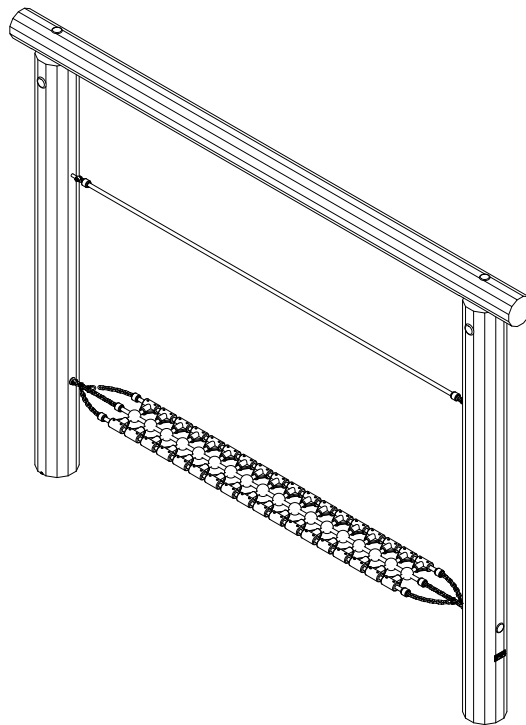

LE20960U
LE20960

1/5

4h

x2

15,2 m²

5,8 x 3,3 x 2,1 m

~161 kg

~0,07 m³

Ø16-18x280 cm

65 kg

Parts List

QTY	PART NO	DESCRIP.
1	D11572	160-180x2800mm, assembled
1	D11573	160-180x2800mm, assembled
1	LE26034	Taifun rope
1	LE26095	Taifun Bridge
1	RS00365	Ø120-140x2800mm

(1 : 50)

Parts List		
QTY	PART NO	DESCRIP.
1	LE12110	Spanner
8	LE13100	Shackle
2	LE15254	M16x250mm
2	LE15901	3x16, PH
1	LE15910	Name tag
2	LE16100	M16 nut
4	LE16152	M16 - Ø30 mm
8	LE16502	Spacer 6mm
2	LE16556	Ø42/38mm
2	LE16558	Ø48/44,5mm
1	LE16601	Locktite 5ml (Glue)