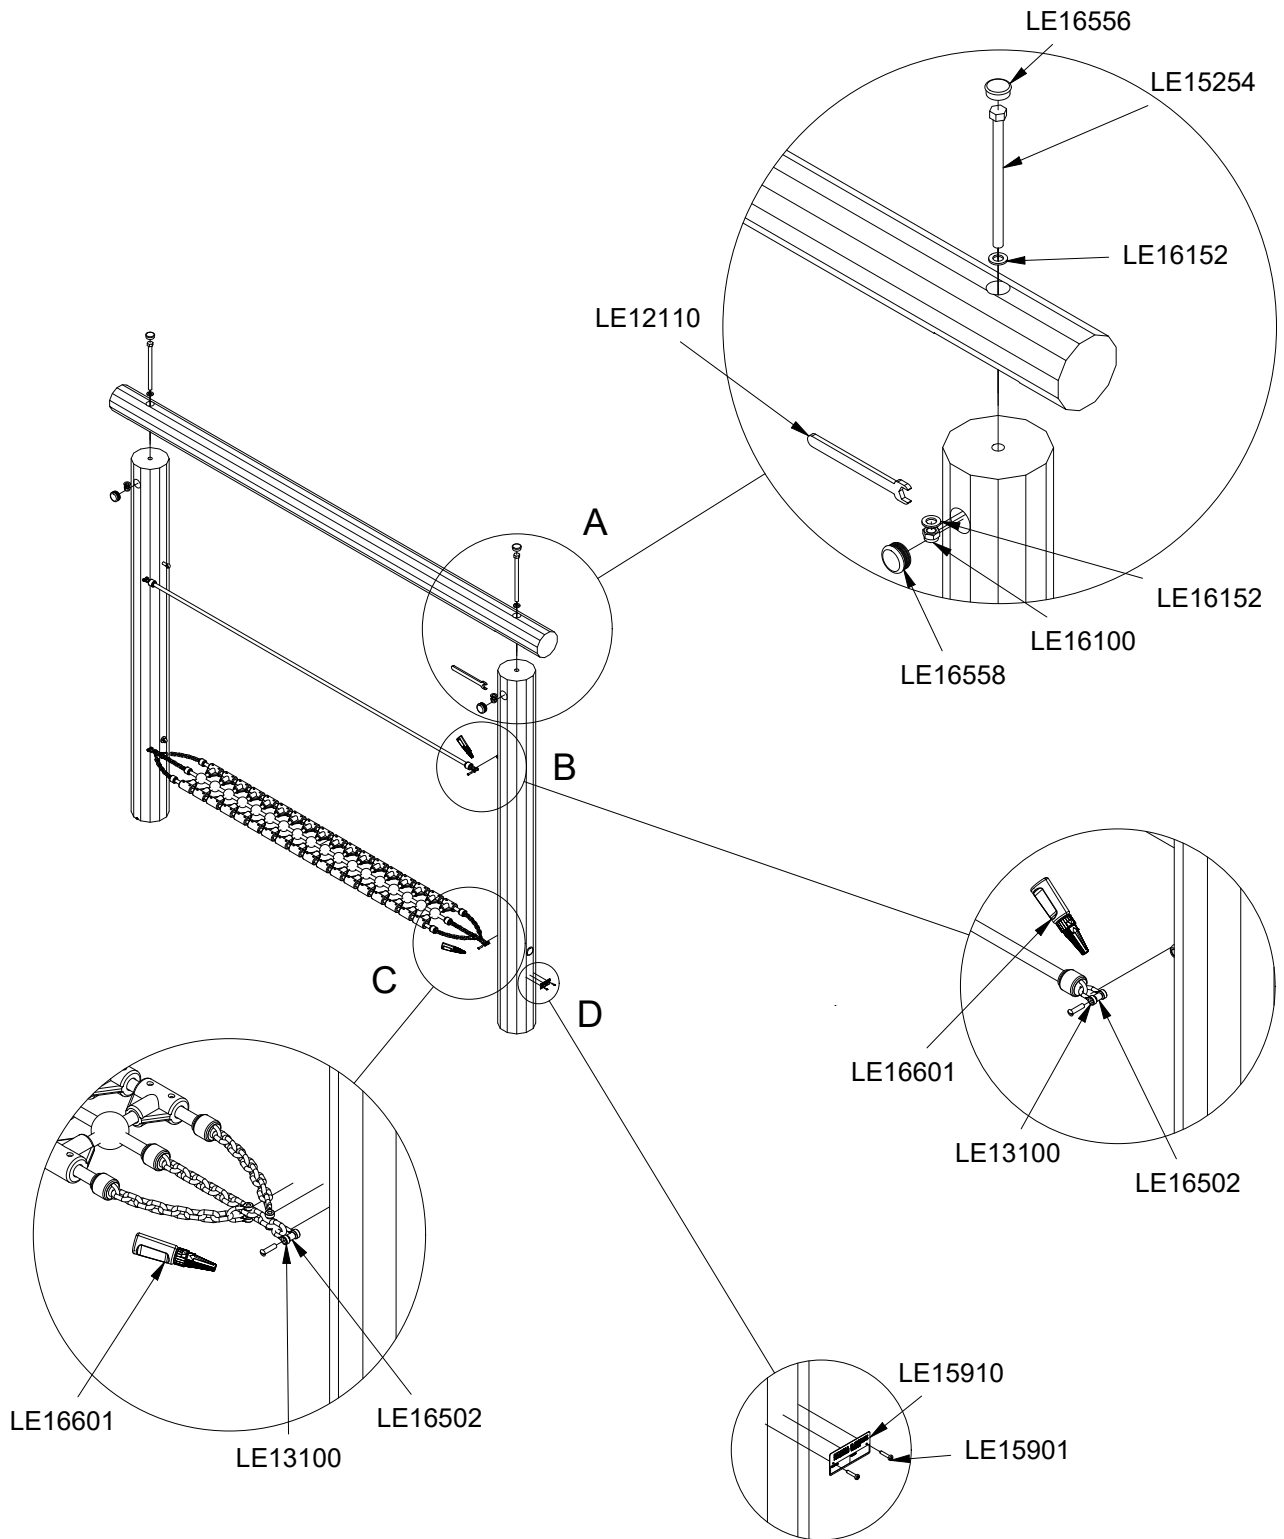

LE20960U
LE20960

1/5

4h

x2

15,2 m²

5,8 x 3,3 x 2,1 m

~161 kg

~0,07 m³

Ø16-18x280 cm

65 kg

Parts List

QTY	PART NO	DESCRIP.
1	D11572	160-180x2800mm, assembled
1	D11573	160-180x2800mm, assembled
1	LE26034	Taifun rope
1	LE26095	Taifun Bridge
1	RS00365	Ø120-140x2800mm

(1 : 50)

Parts List		
QTY	PART NO	DESCRIP.
1	LE12110	Spanner
8	LE13100	Shackle
2	LE15254	M16x250mm
2	LE15901	3x16, PH
1	LE15910	Name tag
2	LE16100	M16 nut
4	LE16152	M16 - Ø30 mm
8	LE16502	Spacer 6mm
2	LE16556	Ø42/38mm
2	LE16558	Ø48/44,5mm
1	LE16601	Locktite 5ml (Glue)