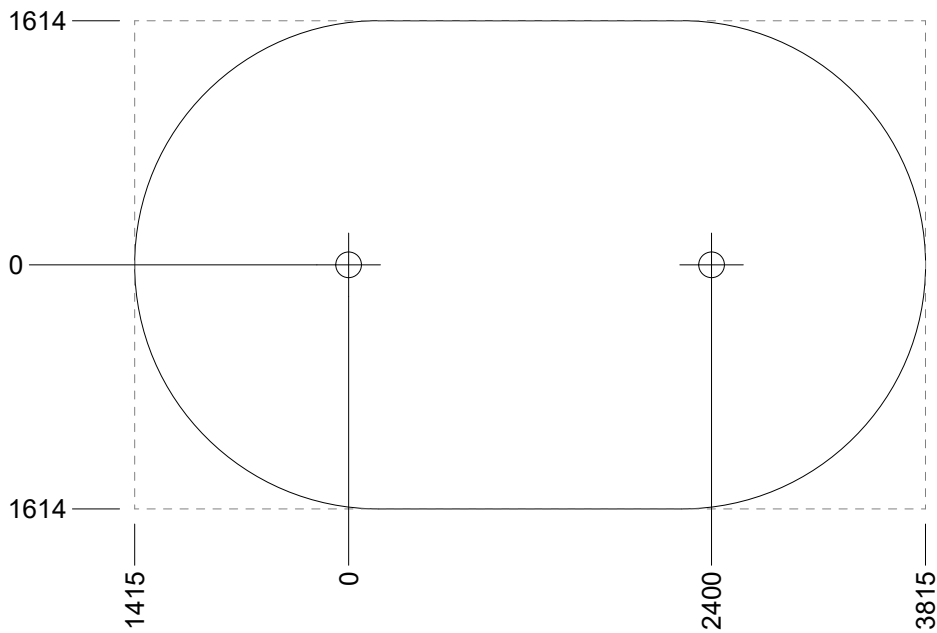

LE20960U
LE20960

1/5

4h

x2

15,2 m²

5,8 x 3,3 x 2,1 m

~161 kg

~0,07 m³

Ø16-18x280 cm

65 kg

Parts List

QTY	PART NO	DESCRIP.
1	D11572	160-180x2800mm, assembled
1	D11573	160-180x2800mm, assembled
1	LE26034	Taifun rope
1	LE26095	Taifun Bridge
1	RS00365	Ø120-140x2800mm

(1 : 50)

Parts List		
QTY	PART NO	DESCRIP.
1	LE12110	Spanner
8	LE13100	Shackle
2	LE15254	M16x250mm
2	LE15901	3x16, PH
1	LE15910	Name tag
2	LE16100	M16 nut
4	LE16152	M16 - Ø30 mm
8	LE16502	Spacer 6mm
2	LE16556	Ø42/38mm
2	LE16558	Ø48/44,5mm
1	LE16601	Locktite 5ml (Glue)