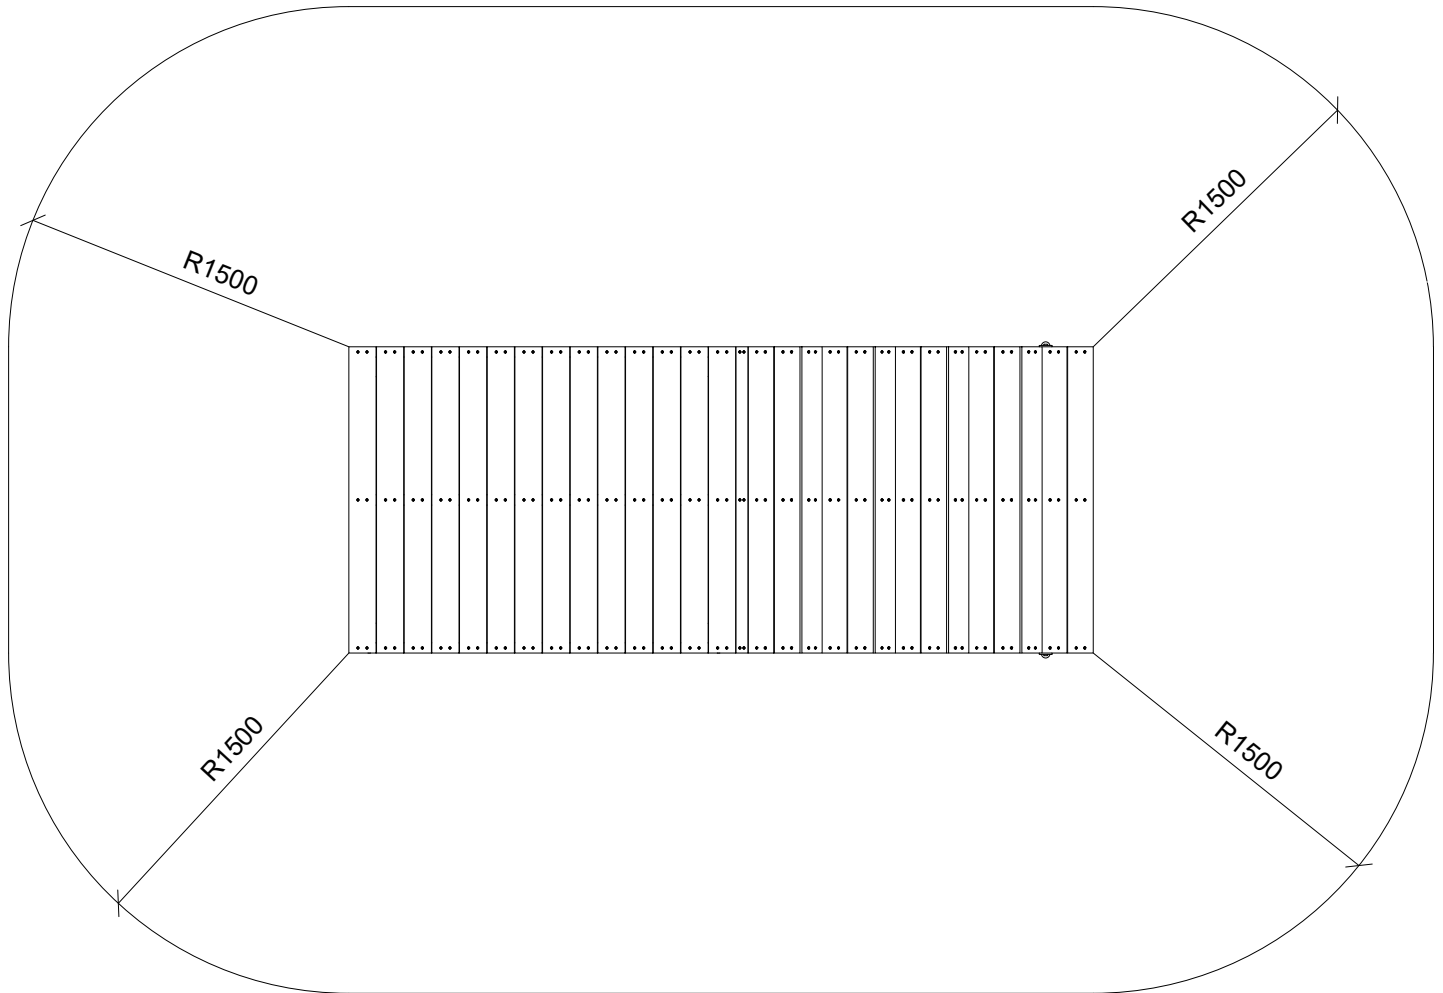

LE21118U
LE21118

1/6

2

4h

~187 kg

~0,15 m³

170 x 135 x 12,3 cm

57,3 kg

Parts List

QTY	PART NO	DESCRIP.
1	D11062	1706x1350x123mm
1	D11063	1677x1350x140mm
3	LE15116	L: 600mm
3	LE16054	M10 cap nut
4	RS00629	Ø120 - 140

LE21118U
LE21118

Parts List		
QTY	PART NO	DESCRIP.
1	D11062	1706x1350x123mm
8	LE16188	6x120
4	RS00629	Ø120 - 140

LE21118U
LE21118

Parts List		
QTY	PART NO	DESCRIP.
1	D11063	1677x1350x140mm
3	LE15116	L: 600mm
2	LE15901	3x16, PH
1	LE15910	Name tag
3	LE16054	M10 cap nut
3	LE16077	Buttonhead 10x60mm
3	LE16156	M10-Ø20
4	LE16192	5x80mm
1	LE16320	6x50 Dh