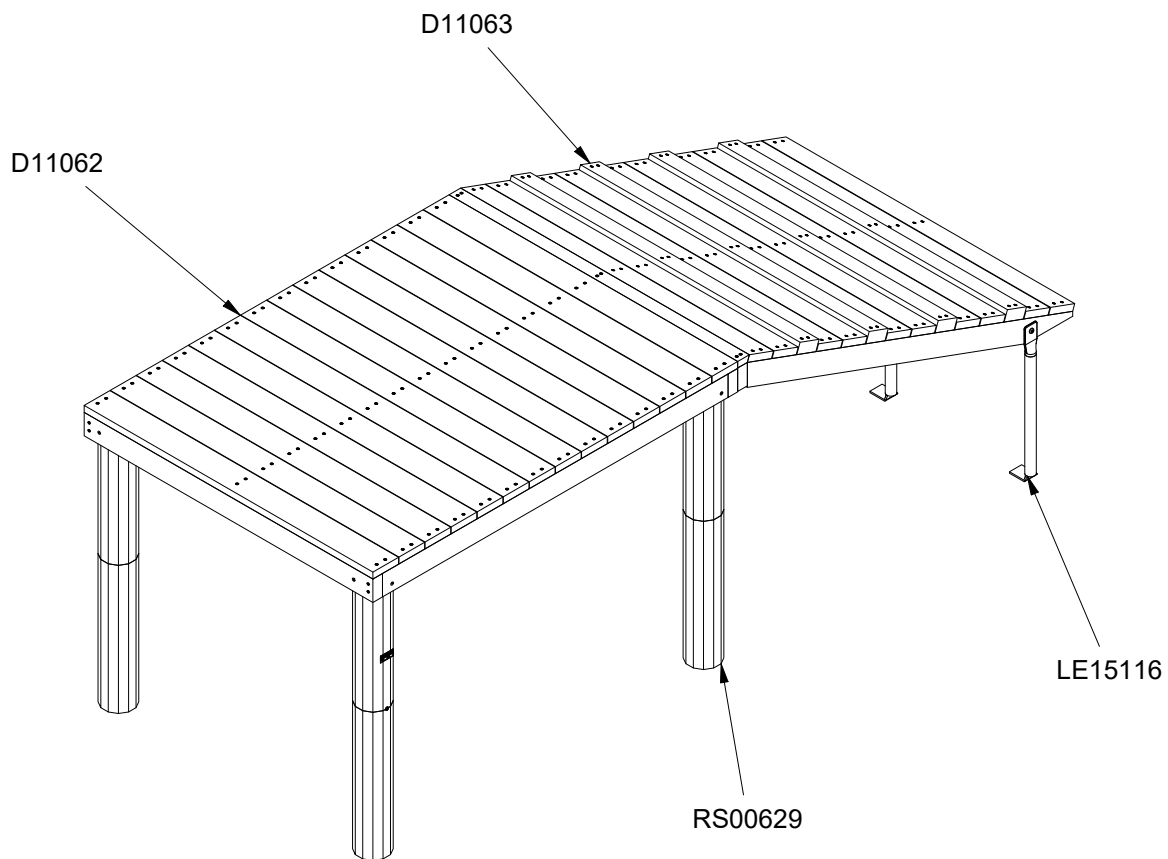

LE21118U
LE21118

1/6

2

4h

~187 kg

~0,15 m³

170 x 135 x 12,3 cm

57,3 kg

Parts List

QTY	PART NO	DESCRIP.
1	D11062	1706x1350x123mm
1	D11063	1677x1350x140mm
3	LE15116	L: 600mm
3	LE16054	M10 cap nut
4	RS00629	Ø120 - 140

LE21118U
LE21118

Parts List		
QTY	PART NO	DESCRIP.
1	D11062	1706x1350x123mm
8	LE16188	6x120
4	RS00629	Ø120 - 140

LE21118U
LE21118

Parts List		
QTY	PART NO	DESCRIP.
1	D11063	1677x1350x140mm
3	LE15116	L: 600mm
2	LE15901	3x16, PH
1	LE15910	Name tag
3	LE16054	M10 cap nut
3	LE16077	Buttonhead 10x60mm
3	LE16156	M10-Ø20
4	LE16192	5x80mm
1	LE16320	6x50 Dh