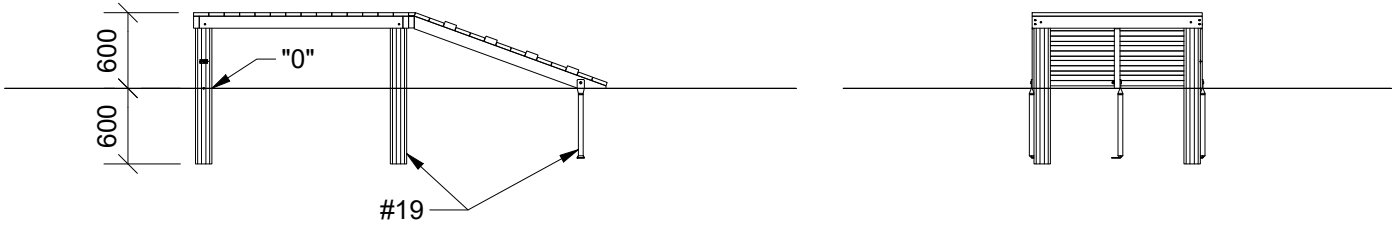

LE21118U
LE21118

1/6

2

4h

~187 kg

~0,15 m³

170 x 135 x 12,3 cm

57,3 kg

Parts List

QTY	PART NO	DESCRIP.
1	D11062	1706x1350x123mm
1	D11063	1677x1350x140mm
3	LE15116	L: 600mm
3	LE16054	M10 cap nut
4	RS00629	Ø120 - 140

LE21118U
LE21118

Parts List		
QTY	PART NO	DESCRIP.
1	D11062	1706x1350x123mm
8	LE16188	6x120
4	RS00629	Ø120 - 140

LE21118U
LE21118

Parts List		
QTY	PART NO	DESCRIP.
1	D11063	1677x1350x140mm
3	LE15116	L: 600mm
2	LE15901	3x16, PH
1	LE15910	Name tag
3	LE16054	M10 cap nut
3	LE16077	Buttonhead 10x60mm
3	LE16156	M10-Ø20
4	LE16192	5x80mm
1	LE16320	6x50 Dh