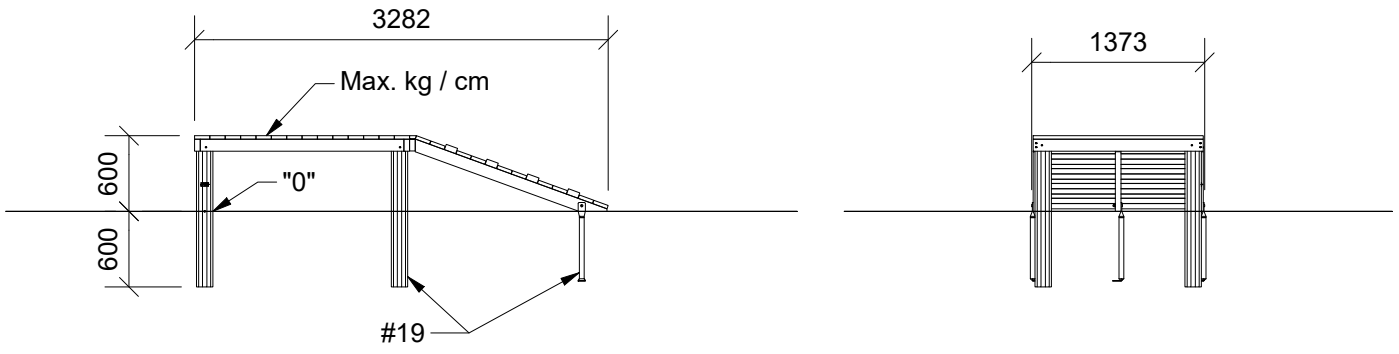

LE21118U
LE21118

1/6

2

4h

~187 kg

~0,15 m³

170 x 135 x 12,3 cm

57,3 kg

Parts List

QTY	PART NO	DESCRIP.
1	D11062	1706x1350x123mm
1	D11063	1677x1350x140mm
3	LE15116	L: 600mm
3	LE16054	M10 cap nut
4	RS00629	Ø120 - 140

LE21118U
LE21118

Parts List		
QTY	PART NO	DESCRIP.
1	D11062	1706x1350x123mm
8	LE16188	6x120
4	RS00629	Ø120 - 140

LE21118U
LE21118

Parts List		
QTY	PART NO	DESCRIP.
1	D11063	1677x1350x140mm
3	LE15116	L: 600mm
2	LE15901	3x16, PH
1	LE15910	Name tag
3	LE16054	M10 cap nut
3	LE16077	Buttonhead 10x60mm
3	LE16156	M10-Ø20
4	LE16192	5x80mm
1	LE16320	6x50 Dh