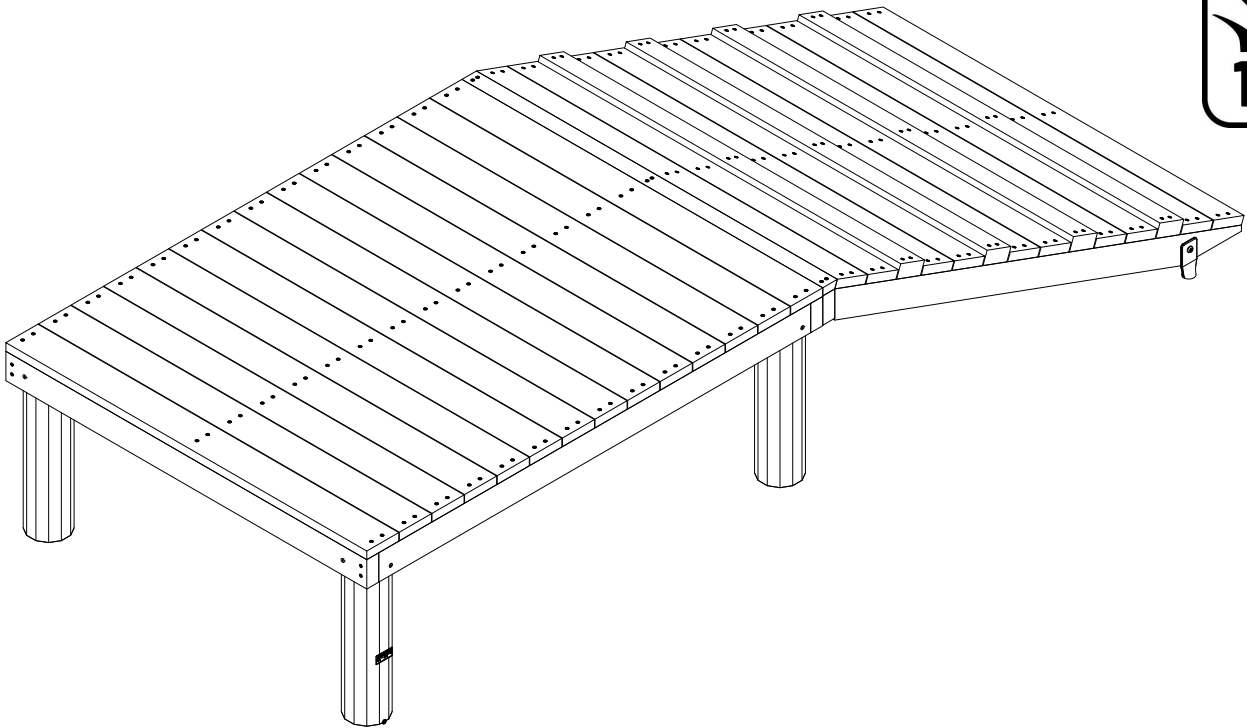

LE21118U
LE21118

1/6

2

4h

~187 kg

~0,15 m³

170 x 135 x 12,3 cm

57,3 kg

Parts List

QTY	PART NO	DESCRIP.
1	D11062	1706x1350x123mm
1	D11063	1677x1350x140mm
3	LE15116	L: 600mm
3	LE16054	M10 cap nut
4	RS00629	Ø120 - 140

LE21118U
LE21118

Parts List		
QTY	PART NO	DESCRIP.
1	D11062	1706x1350x123mm
8	LE16188	6x120
4	RS00629	Ø120 - 140

LE21118U
LE21118

Parts List		
QTY	PART NO	DESCRIP.
1	D11063	1677x1350x140mm
3	LE15116	L: 600mm
2	LE15901	3x16, PH
1	LE15910	Name tag
3	LE16054	M10 cap nut
3	LE16077	Buttonhead 10x60mm
3	LE16156	M10-Ø20
4	LE16192	5x80mm
1	LE16320	6x50 Dh