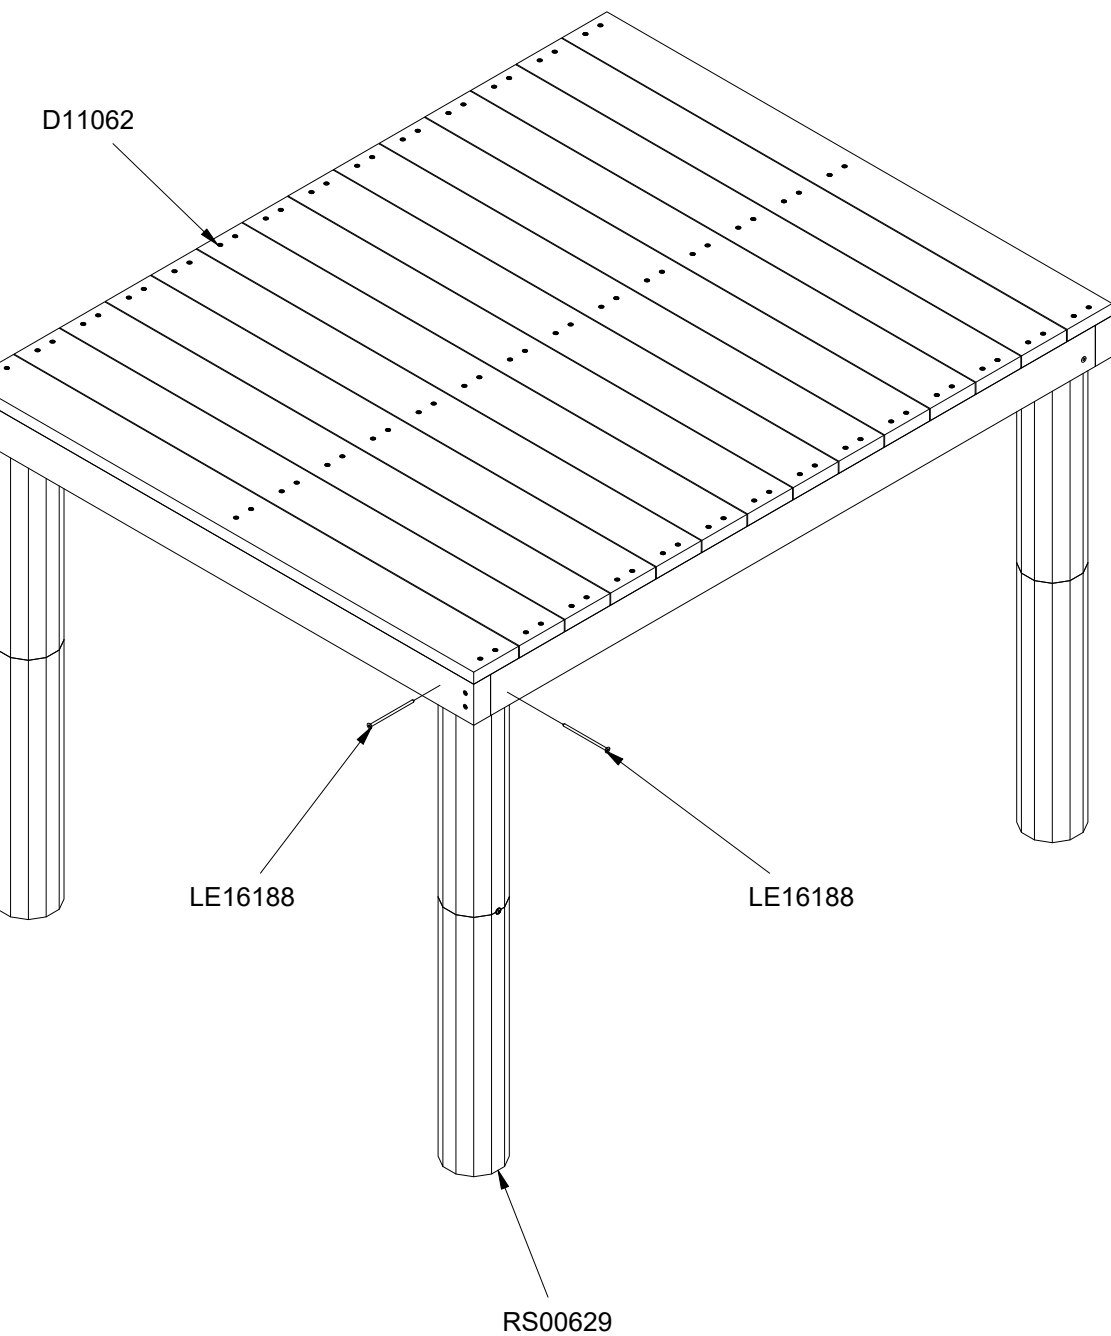

LE21118U
LE21118

1/6

2

4h

~187 kg

~0,15 m³

170 x 135 x 12,3 cm

57,3 kg

Parts List

QTY	PART NO	DESCRIP.
1	D11062	1706x1350x123mm
1	D11063	1677x1350x140mm
3	LE15116	L: 600mm
3	LE16054	M10 cap nut
4	RS00629	Ø120 - 140

LE21118U
LE21118

Parts List		
QTY	PART NO	DESCRIP.
1	D11062	1706x1350x123mm
8	LE16188	6x120
4	RS00629	Ø120 - 140

LE21118U
LE21118

Parts List		
QTY	PART NO	DESCRIP.
1	D11063	1677x1350x140mm
3	LE15116	L: 600mm
2	LE15901	3x16, PH
1	LE15910	Name tag
3	LE16054	M10 cap nut
3	LE16077	Buttonhead 10x60mm
3	LE16156	M10-Ø20
4	LE16192	5x80mm
1	LE16320	6x50 Dh