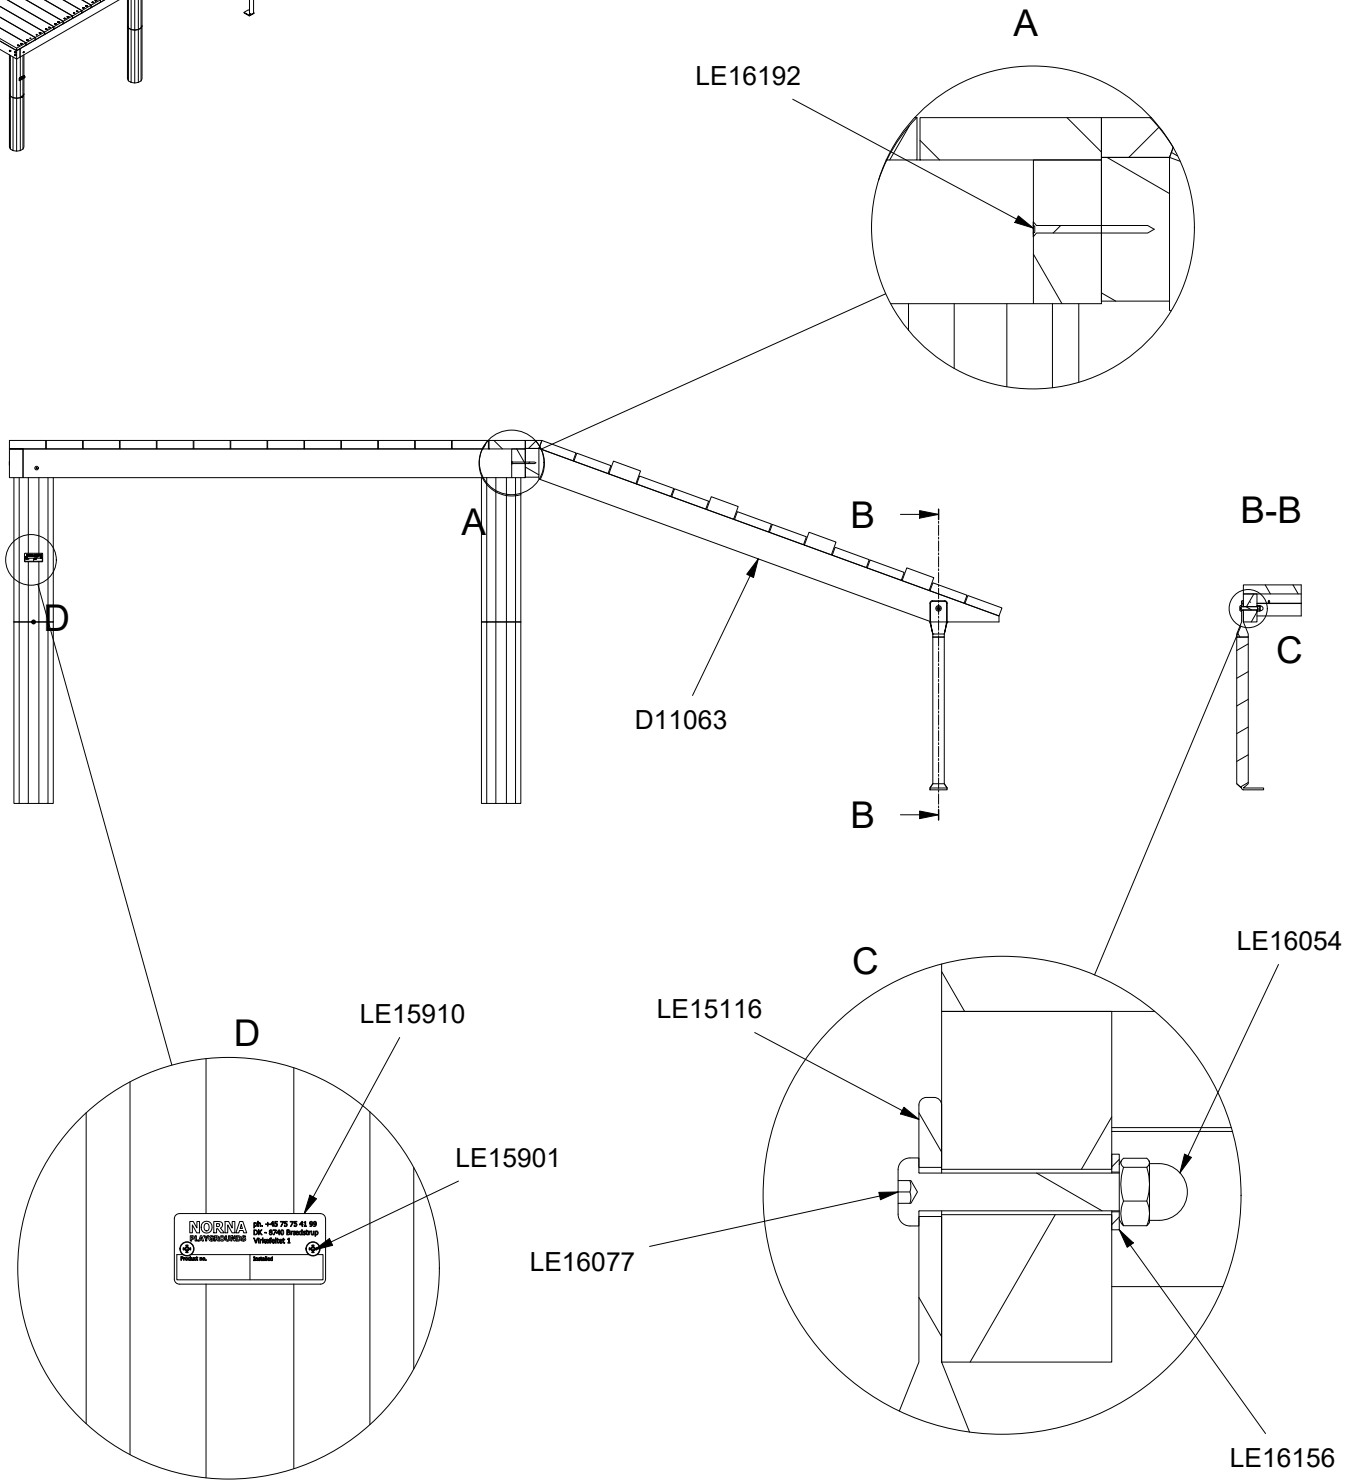

LE21118U
LE21118

1/6

2

4h

~187 kg

~0,15 m³

170 x 135 x 12,3 cm

57,3 kg

Parts List

QTY	PART NO	DESCRIP.
1	D11062	1706x1350x123mm
1	D11063	1677x1350x140mm
3	LE15116	L: 600mm
3	LE16054	M10 cap nut
4	RS00629	Ø120 - 140

LE21118U
LE21118

Parts List		
QTY	PART NO	DESCRIP.
1	D11062	1706x1350x123mm
8	LE16188	6x120
4	RS00629	Ø120 - 140

LE21118U
LE21118

Parts List		
QTY	PART NO	DESCRIP.
1	D11063	1677x1350x140mm
3	LE15116	L: 600mm
2	LE15901	3x16, PH
1	LE15910	Name tag
3	LE16054	M10 cap nut
3	LE16077	Buttonhead 10x60mm
3	LE16156	M10-Ø20
4	LE16192	5x80mm
1	LE16320	6x50 Dh