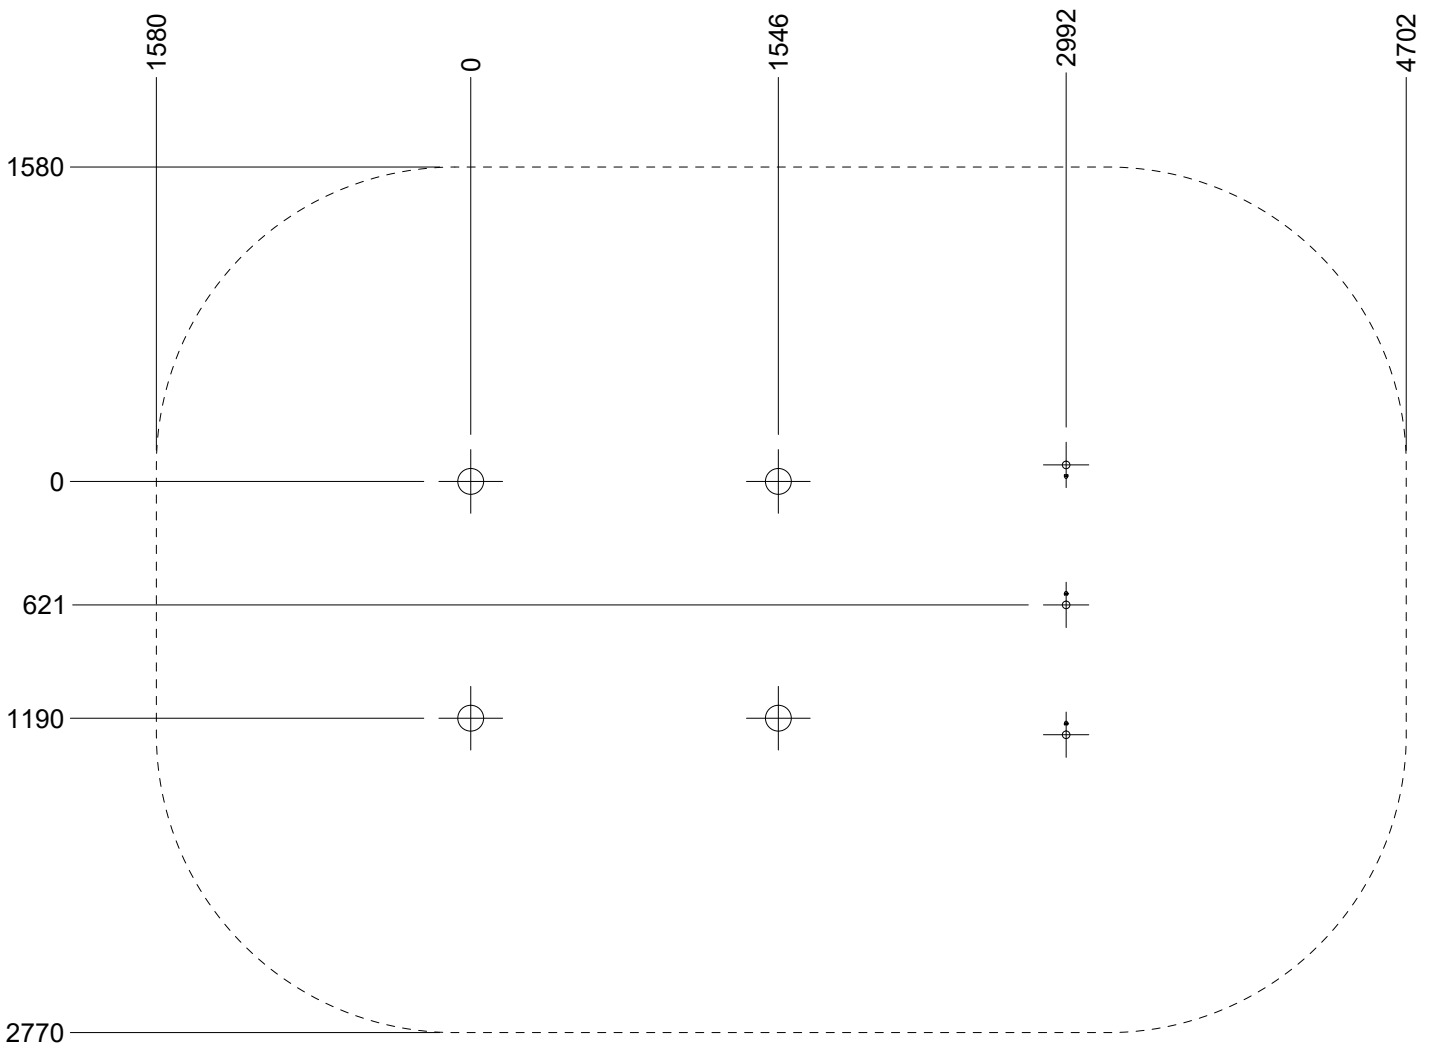

LE21118U
LE21118

1/6

2

4h

~187 kg

~0,15 m³

170 x 135 x 12,3 cm

57,3 kg

Parts List

QTY	PART NO	DESCRIP.
1	D11062	1706x1350x123mm
1	D11063	1677x1350x140mm
3	LE15116	L: 600mm
3	LE16054	M10 cap nut
4	RS00629	Ø120 - 140

LE21118U
LE21118

Parts List		
QTY	PART NO	DESCRIP.
1	D11062	1706x1350x123mm
8	LE16188	6x120
4	RS00629	Ø120 - 140

LE21118U
LE21118

Parts List		
QTY	PART NO	DESCRIP.
1	D11063	1677x1350x140mm
3	LE15116	L: 600mm
2	LE15901	3x16, PH
1	LE15910	Name tag
3	LE16054	M10 cap nut
3	LE16077	Buttonhead 10x60mm
3	LE16156	M10-Ø20
4	LE16192	5x80mm
1	LE16320	6x50 Dh