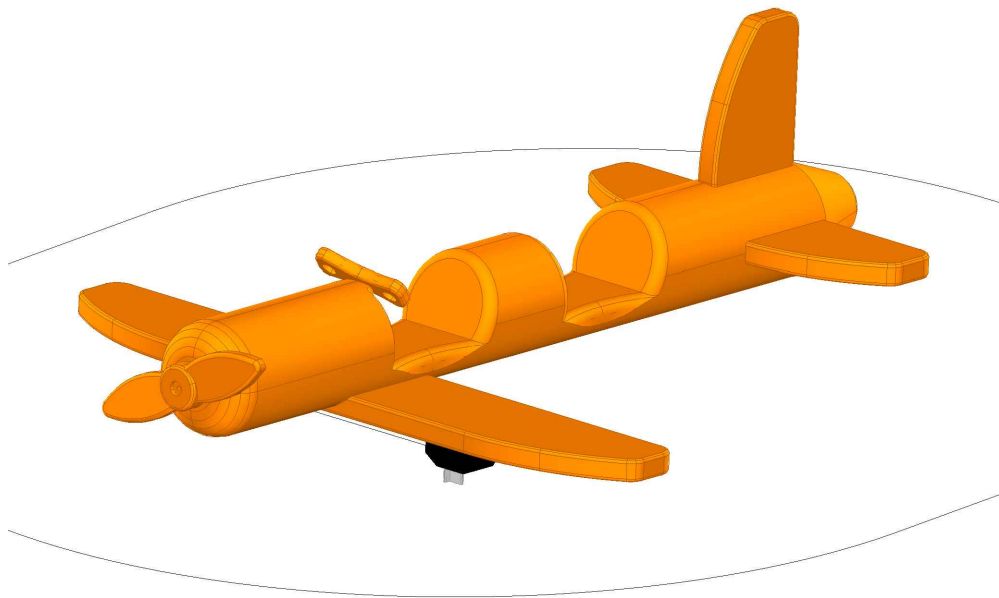

NORLEG	
Flyver med støbebeslag	
LE43500	
07.12.2017	REV. -

1:25

1:50