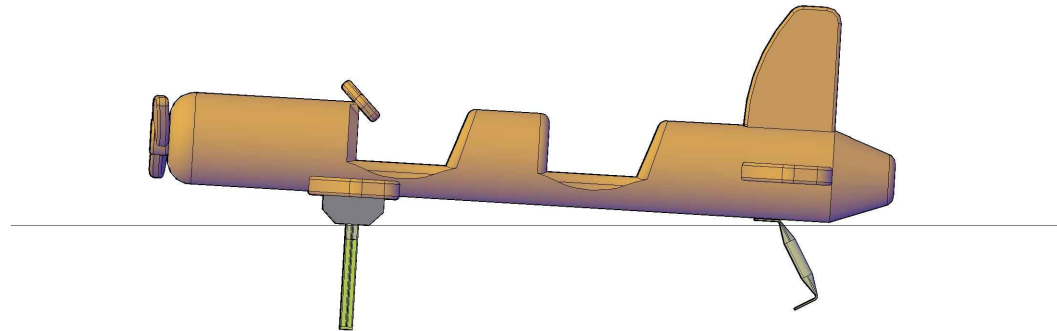

NORLEG	
Flyver med støbebeslag	
LE43500	
07.12.2017	REV. -

1:25

1:50