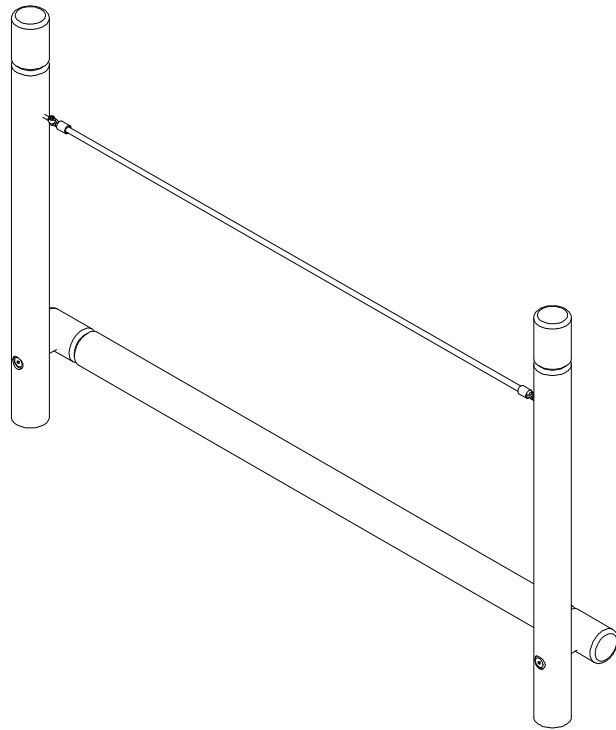

<b>Balancebom med tov</b>		
N 3112	HOVEDTEGNING	mål : 1:50

Perspektiv

Front

Plan