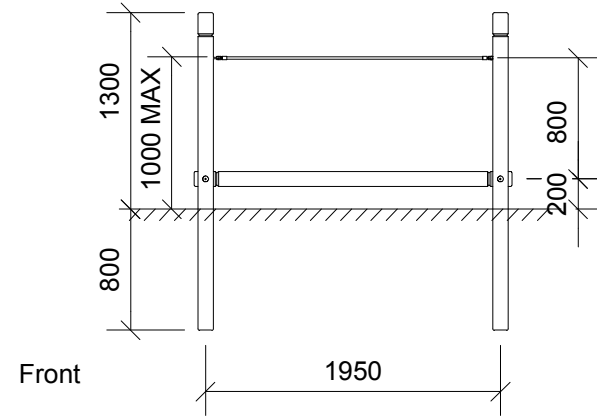

<b>Balancebom med tov</b>		
N 3112	HOVEDTEGNING	mål : 1:50

Perspektiv

Front

Plan