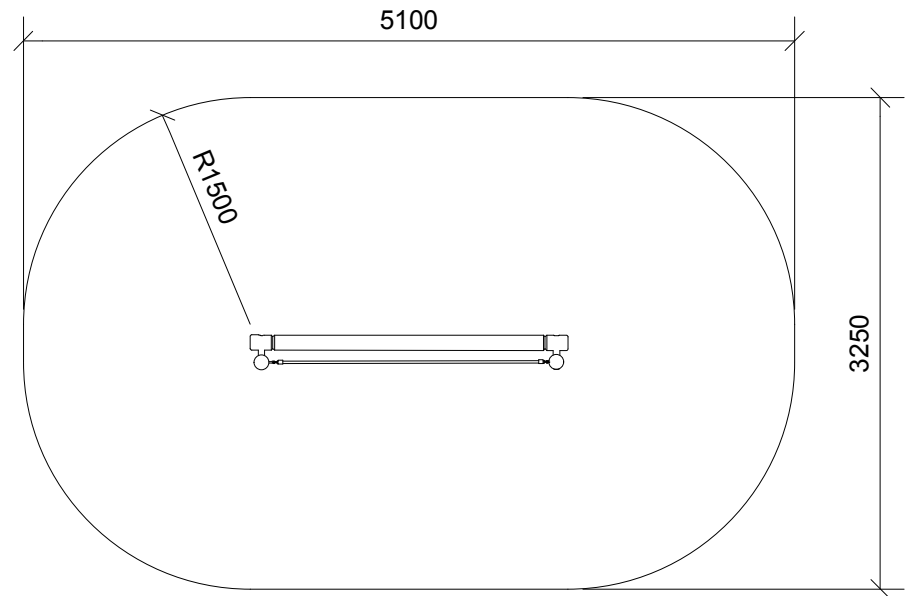

<b>Balancebom med tov</b>		
N 3112	HOVEDTEGNING	mål : 1:50

Perspektiv

Front

Plan