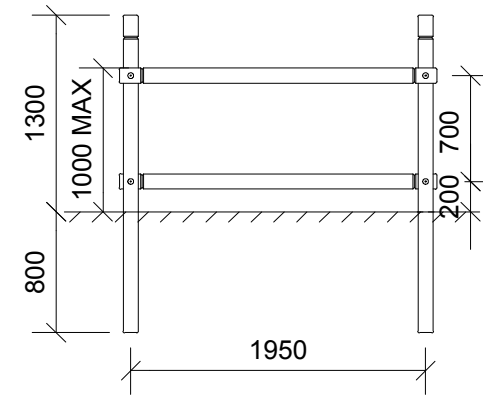

Balancebom		
N 3114	HOVEDTEGNING	mål : 1:50

Perspektiv

Front

Plan