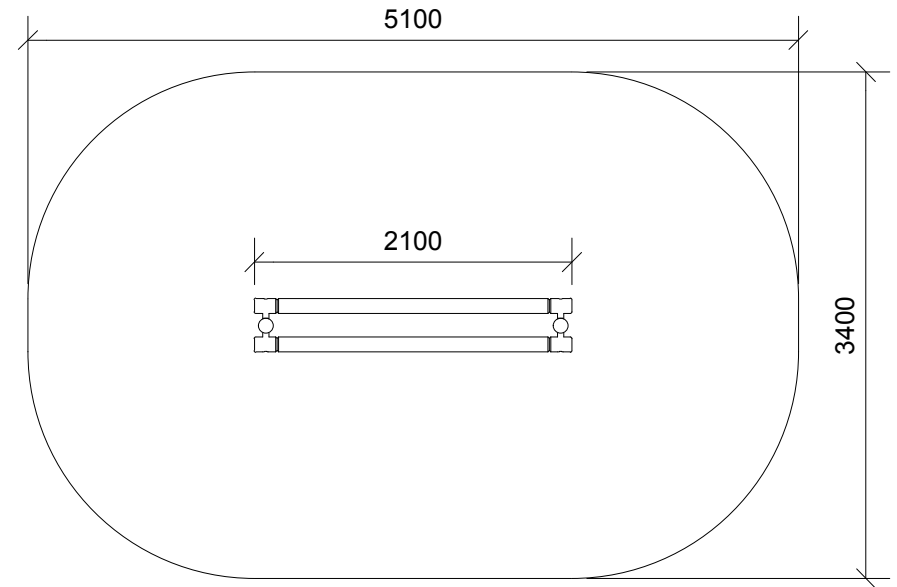

Balancebom		
N 3114	HOVEDTEGNING	mål : 1:50

Perspektiv

Front

Plan