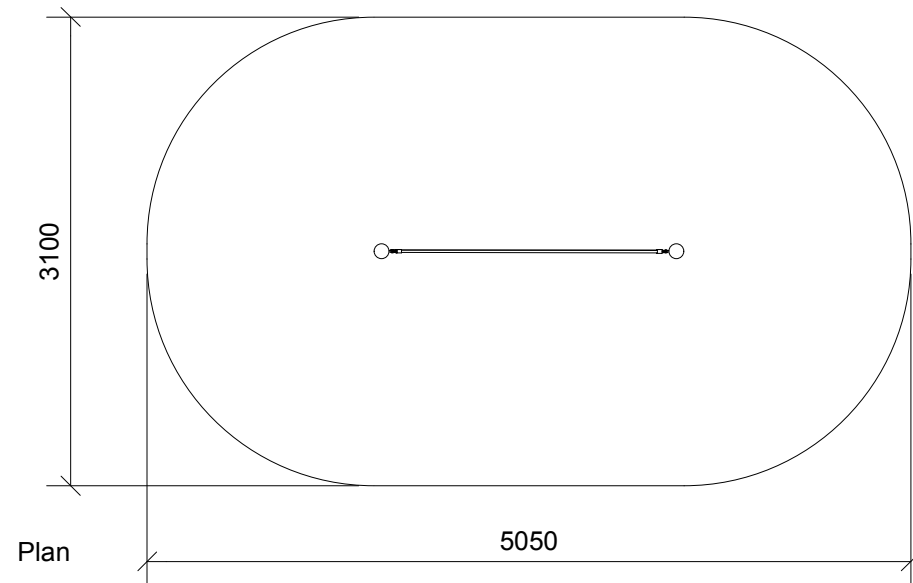

<b>Balancegang med tov</b>		
N 3116	HOVEDTEGNING	mål : 1:50

Perspektiv

Front

Plan