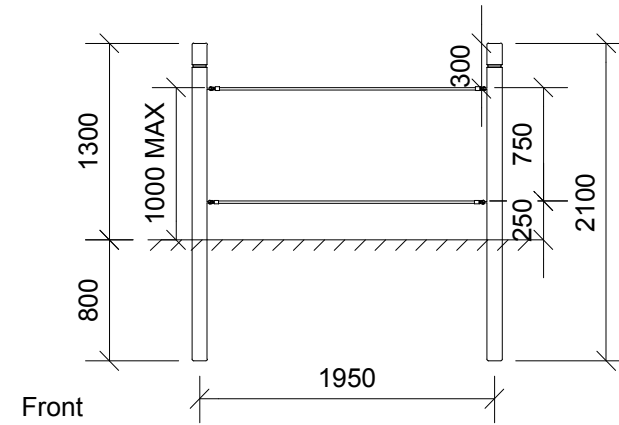

<b>Balancegang med tov</b>		
N 3116	HOVEDTEGNING	mål : 1:50

Perspektiv

Front

Plan