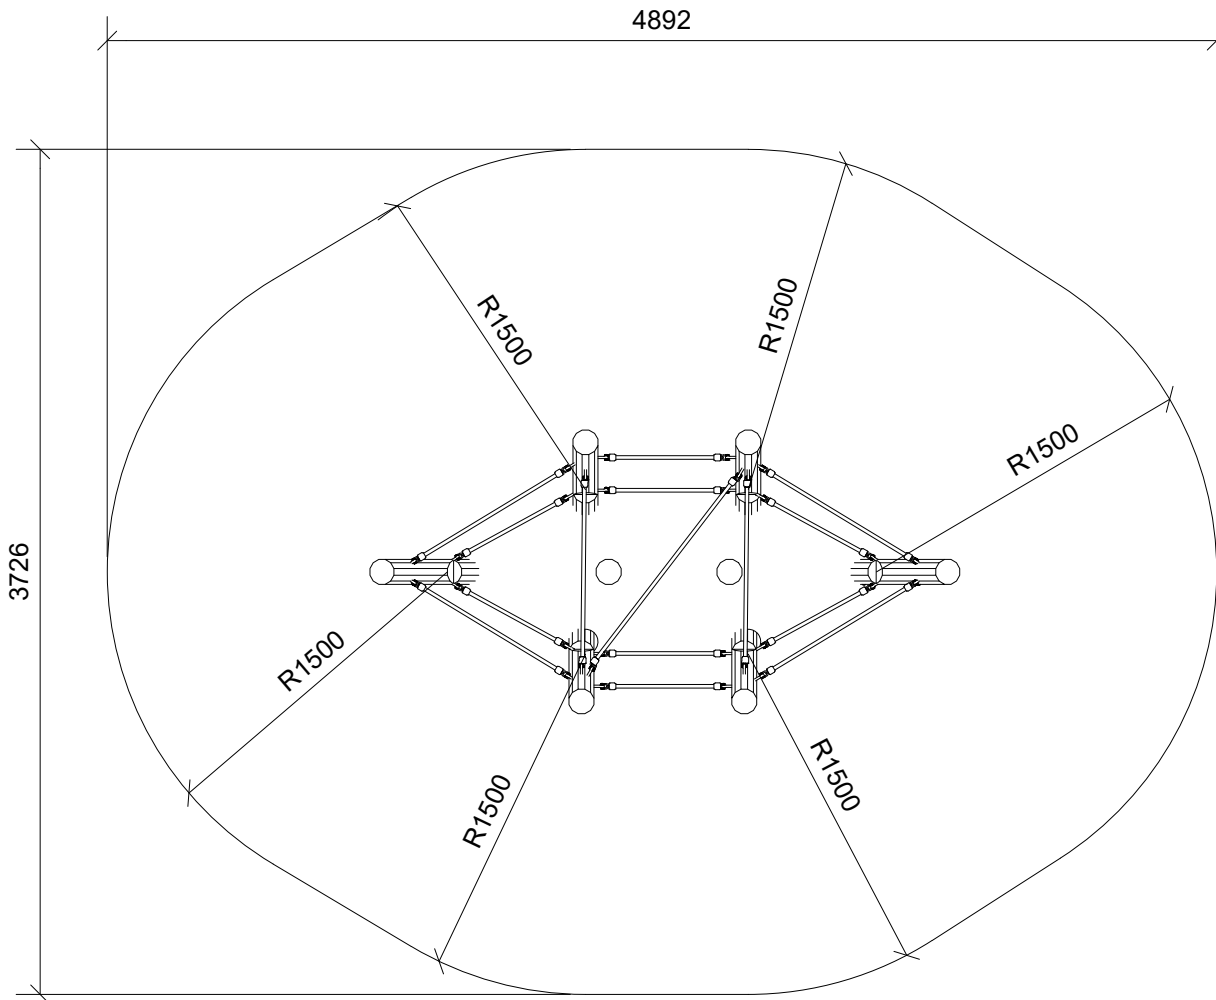

N3120U
N3120

N3120U N3120

2

5h

14,3 m³

4,9 x 3,7 x 1,3 m

~133 kg

~0,30 m³

Ø16/18 x 210 cm

18,5 kg

Parts List		
QTY	PART NO	DESCRIP.
2	RS10038	Ø100-120-1050mm
6	RS10039	Ø100-120-2100mm
8	S22535	Taifun Ø16x490 mm
2	S22536	Taifun Ø16x805 mm
4	S22537	Taifun Ø16x735 mm
1	S22538	Taifun Ø16x1025 mm

N3120U
N3120

Parts List

QTY	PART NO	DESCRIP.
30	LE13100	Shackle
2	LE15901	3x16, PH
1	LE15910	Name tag
30	LE16035	M10x90mm
30	LE16502	Spacer 6mm
3	LE16599	Sealtite 970 1,5ml
2	RS10038	Ø100-120-1050mm
6	RS10039	Ø100-120-2100mm
8	S22535	Taifun Ø16x490 mm
2	S22536	Taifun Ø16x805 mm
4	S22537	Taifun Ø16x735 mm
1	S22538	Taifun Ø16x1025 mm