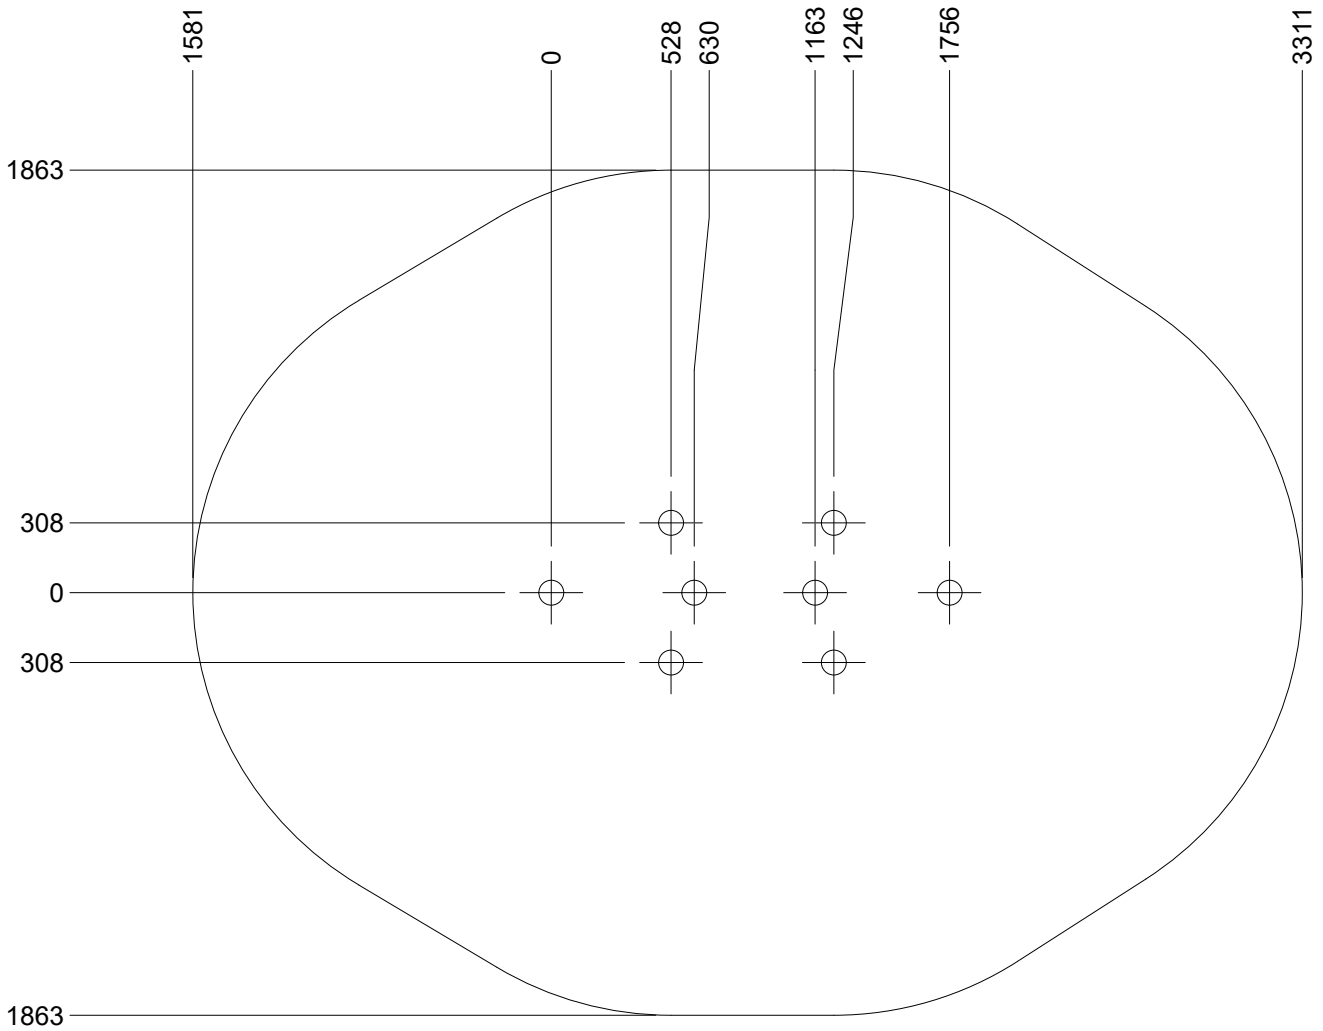

N3120U
N3120

N3120U N3120

2

5h

14,3 m³

4,9 x 3,7 x 1,3 m

~133 kg

~0,30 m³

Ø16/18 x 210 cm

18,5 kg

Parts List		
QTY	PART NO	DESCRIP.
2	RS10038	Ø100-120-1050mm
6	RS10039	Ø100-120-2100mm
8	S22535	Taifun Ø16x490 mm
2	S22536	Taifun Ø16x805 mm
4	S22537	Taifun Ø16x735 mm
1	S22538	Taifun Ø16x1025 mm

N3120U
N3120

Parts List

QTY	PART NO	DESCRIP.
30	LE13100	Shackle
2	LE15901	3x16, PH
1	LE15910	Name tag
30	LE16035	M10x90mm
30	LE16502	Spacer 6mm
3	LE16599	Sealtite 970 1,5ml
2	RS10038	Ø100-120-1050mm
6	RS10039	Ø100-120-2100mm
8	S22535	Taifun Ø16x490 mm
2	S22536	Taifun Ø16x805 mm
4	S22537	Taifun Ø16x735 mm
1	S22538	Taifun Ø16x1025 mm