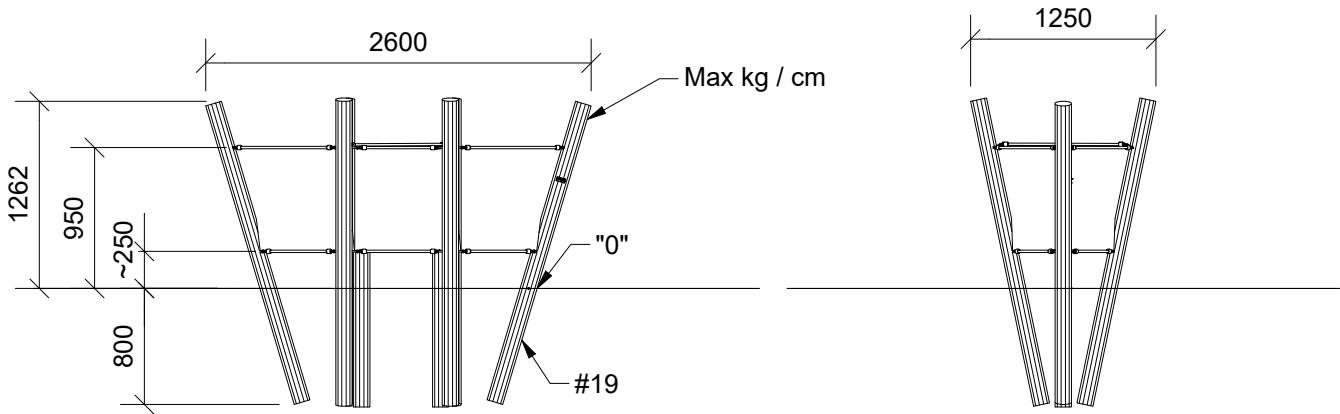

N3120U
N3120

N3120U N3120

2

5h

14,3 m³

4,9 x 3,7 x 1,3 m

~133 kg

~0,30 m³

Ø16/18 x 210 cm

18,5 kg

Parts List		
QTY	PART NO	DESCRIP.
2	RS10038	Ø100-120-1050mm
6	RS10039	Ø100-120-2100mm
8	S22535	Taifun Ø16x490 mm
2	S22536	Taifun Ø16x805 mm
4	S22537	Taifun Ø16x735 mm
1	S22538	Taifun Ø16x1025 mm

N3120U
N3120

Parts List

QTY	PART NO	DESCRIP.
30	LE13100	Shackle
2	LE15901	3x16, PH
1	LE15910	Name tag
30	LE16035	M10x90mm
30	LE16502	Spacer 6mm
3	LE16599	Sealtite 970 1,5ml
2	RS10038	Ø100-120-1050mm
6	RS10039	Ø100-120-2100mm
8	S22535	Taifun Ø16x490 mm
2	S22536	Taifun Ø16x805 mm
4	S22537	Taifun Ø16x735 mm
1	S22538	Taifun Ø16x1025 mm