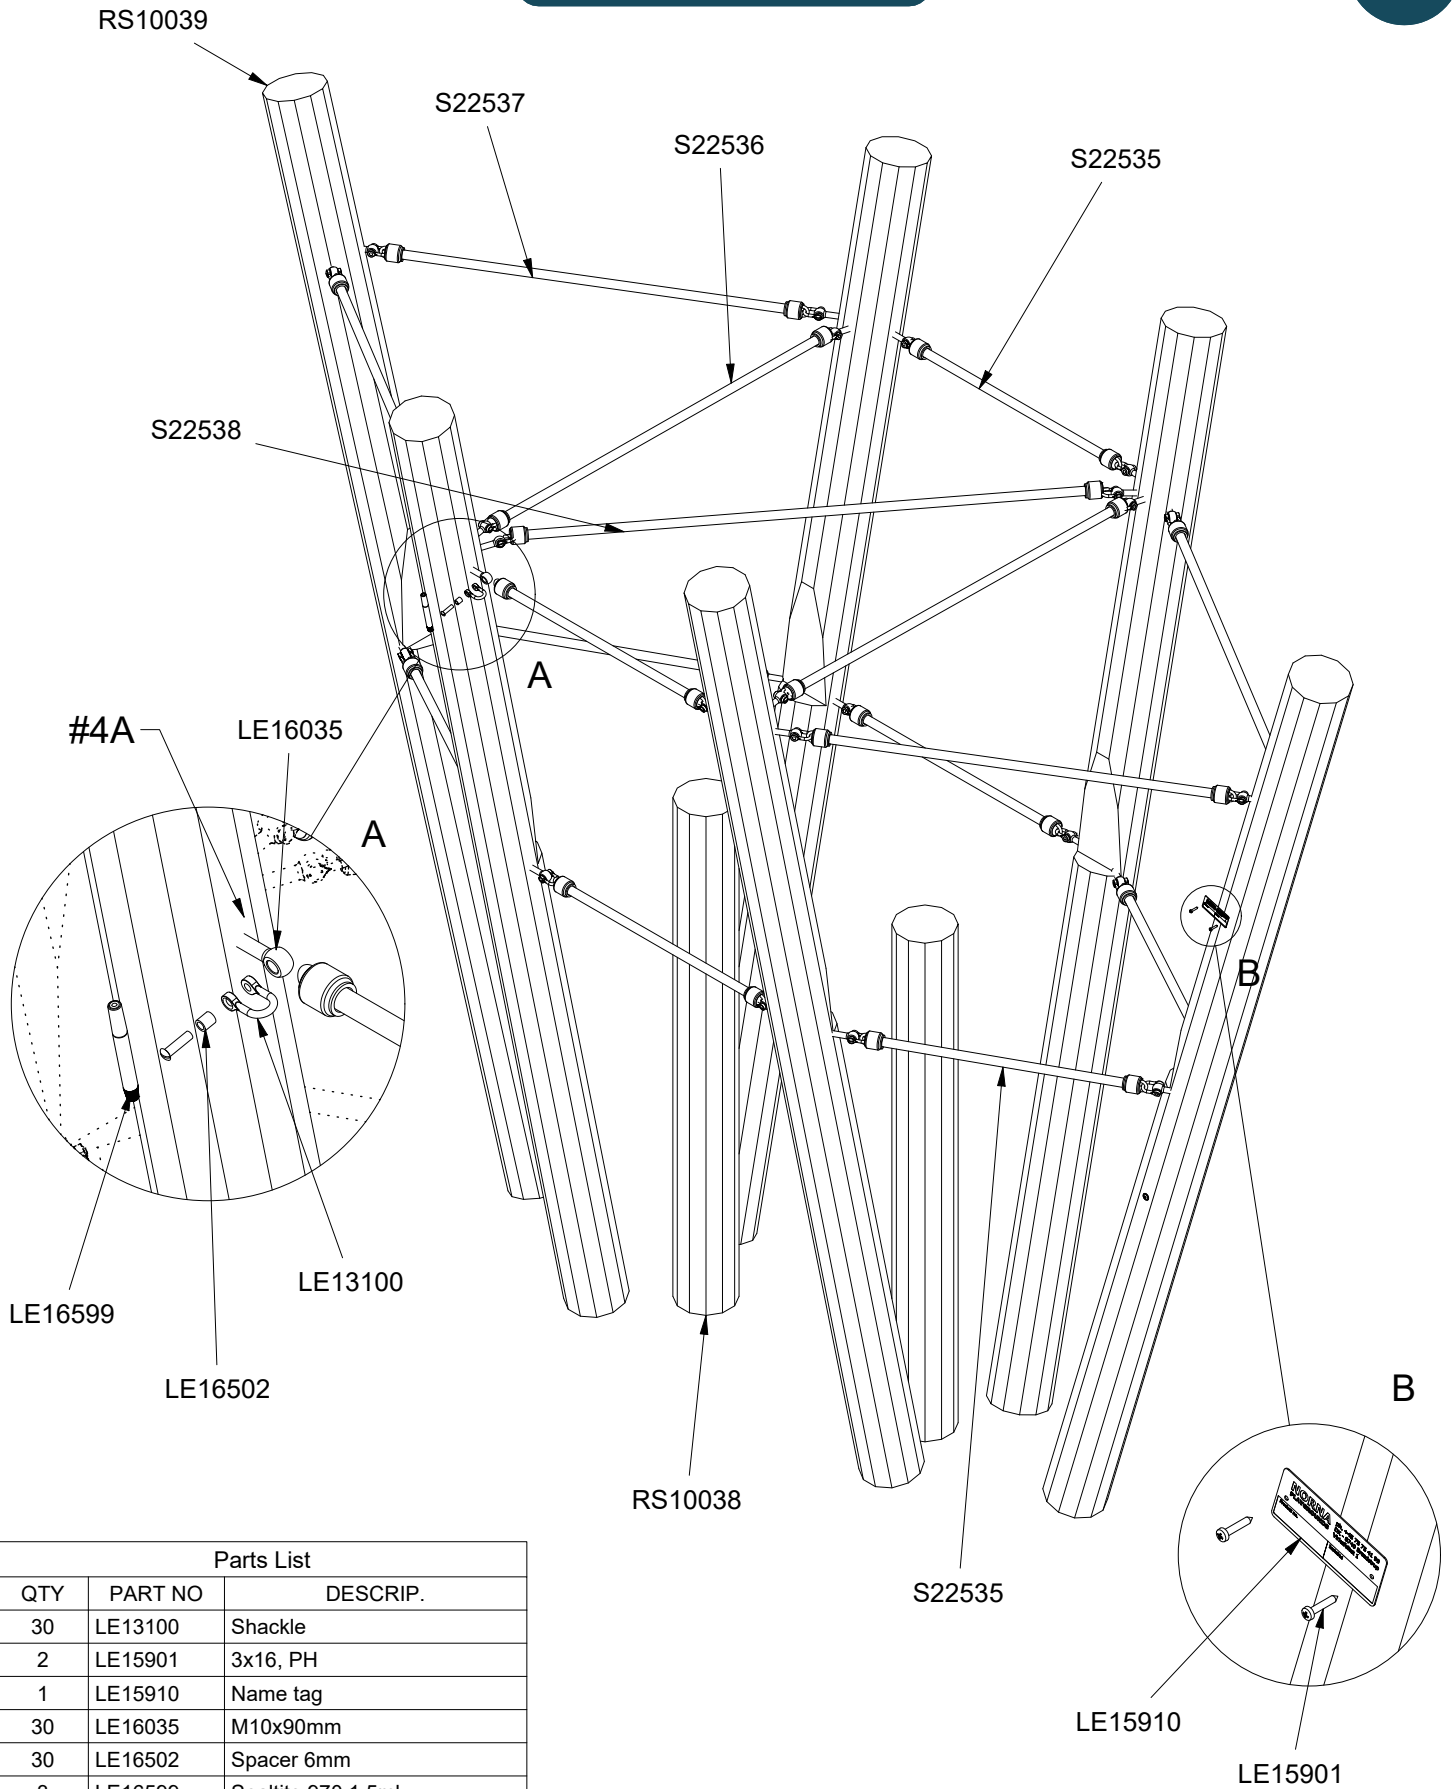

N3120U
N3120

N3120U N3120

2

5h

14,3 m³

4,9 x 3,7 x 1,3 m

~133 kg

~0,30 m³

Ø16/18 x 210 cm

18,5 kg

Parts List		
QTY	PART NO	DESCRIP.
2	RS10038	Ø100-120-1050mm
6	RS10039	Ø100-120-2100mm
8	S22535	Taifun Ø16x490 mm
2	S22536	Taifun Ø16x805 mm
4	S22537	Taifun Ø16x735 mm
1	S22538	Taifun Ø16x1025 mm

N3120U
N3120

Parts List

QTY	PART NO	DESCRIP.
30	LE13100	Shackle
2	LE15901	3x16, PH
1	LE15910	Name tag
30	LE16035	M10x90mm
30	LE16502	Spacer 6mm
3	LE16599	Sealtite 970 1,5ml
2	RS10038	Ø100-120-1050mm
6	RS10039	Ø100-120-2100mm
8	S22535	Taifun Ø16x490 mm
2	S22536	Taifun Ø16x805 mm
4	S22537	Taifun Ø16x735 mm
1	S22538	Taifun Ø16x1025 mm