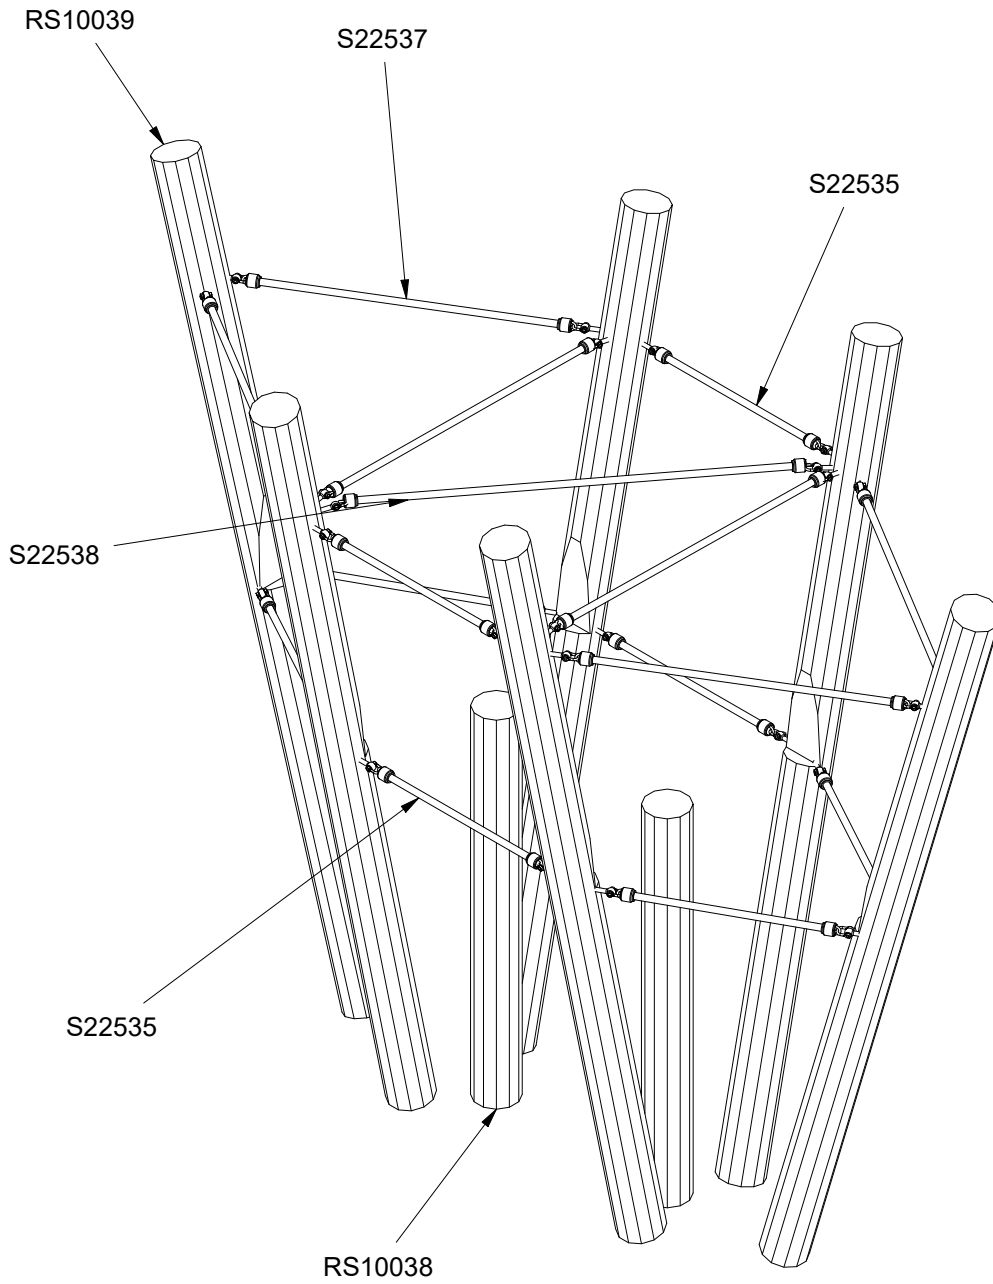

N3120U
N3120

N3120U N3120

2

5h

14,3 m³

4,9 x 3,7 x 1,3 m

~133 kg

~0,30 m³

Ø16/18 x 210 cm

18,5 kg

Parts List		
QTY	PART NO	DESCRIP.
2	RS10038	Ø100-120-1050mm
6	RS10039	Ø100-120-2100mm
8	S22535	Taifun Ø16x490 mm
2	S22536	Taifun Ø16x805 mm
4	S22537	Taifun Ø16x735 mm
1	S22538	Taifun Ø16x1025 mm

N3120U
N3120

Parts List

QTY	PART NO	DESCRIP.
30	LE13100	Shackle
2	LE15901	3x16, PH
1	LE15910	Name tag
30	LE16035	M10x90mm
30	LE16502	Spacer 6mm
3	LE16599	Sealtite 970 1,5ml
2	RS10038	Ø100-120-1050mm
6	RS10039	Ø100-120-2100mm
8	S22535	Taifun Ø16x490 mm
2	S22536	Taifun Ø16x805 mm
4	S22537	Taifun Ø16x735 mm
1	S22538	Taifun Ø16x1025 mm