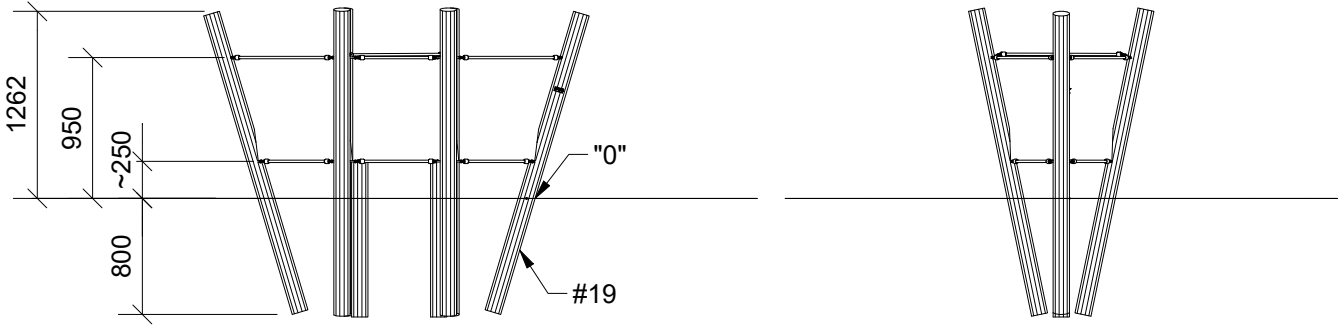

N3120U
N3120