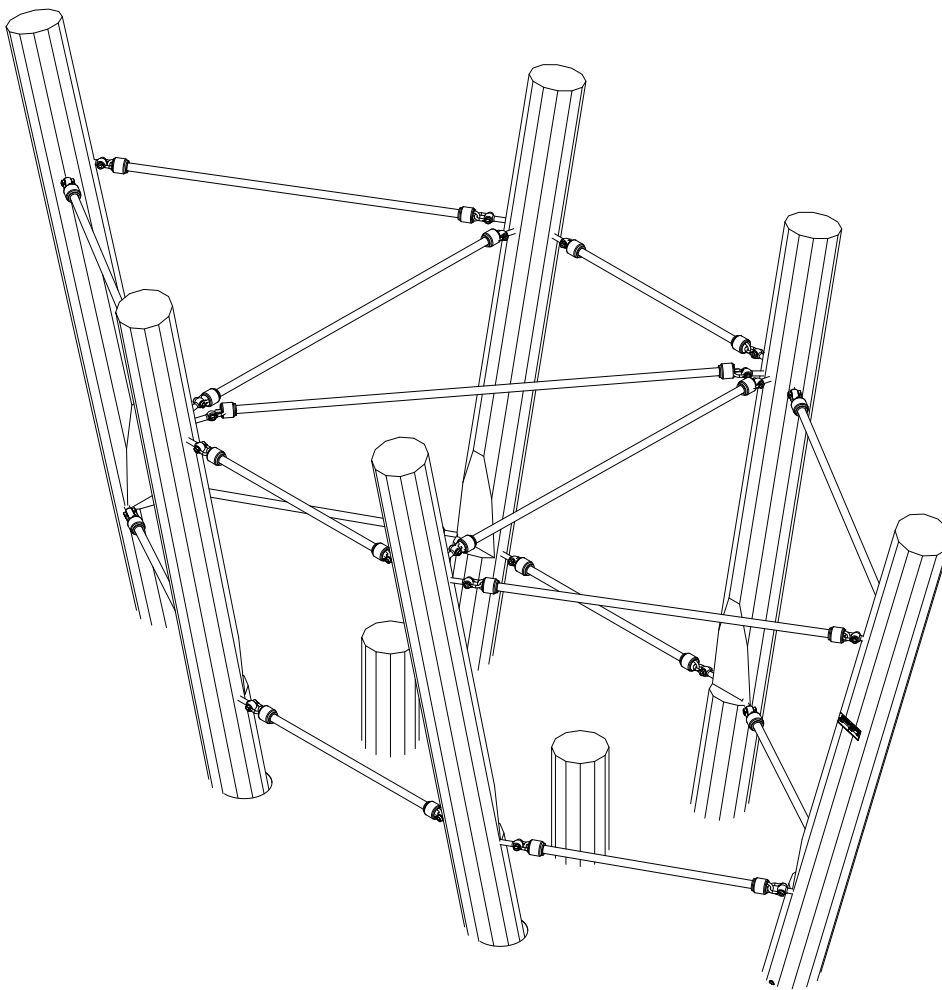

N3120U
N3120

N3120U N3120

2

5h

14,3 m³

4,9 x 3,7 x 1,3 m

~133 kg

~0,30 m³

Ø16/18 x 210 cm

18,5 kg

Parts List		
QTY	PART NO	DESCRIP.
2	RS10038	Ø100-120-1050mm
6	RS10039	Ø100-120-2100mm
8	S22535	Taifun Ø16x490 mm
2	S22536	Taifun Ø16x805 mm
4	S22537	Taifun Ø16x735 mm
1	S22538	Taifun Ø16x1025 mm

N3120U
N3120

Parts List

QTY	PART NO	DESCRIP.
30	LE13100	Shackle
2	LE15901	3x16, PH
1	LE15910	Name tag
30	LE16035	M10x90mm
30	LE16502	Spacer 6mm
3	LE16599	Sealtite 970 1,5ml
2	RS10038	Ø100-120-1050mm
6	RS10039	Ø100-120-2100mm
8	S22535	Taifun Ø16x490 mm
2	S22536	Taifun Ø16x805 mm
4	S22537	Taifun Ø16x735 mm
1	S22538	Taifun Ø16x1025 mm