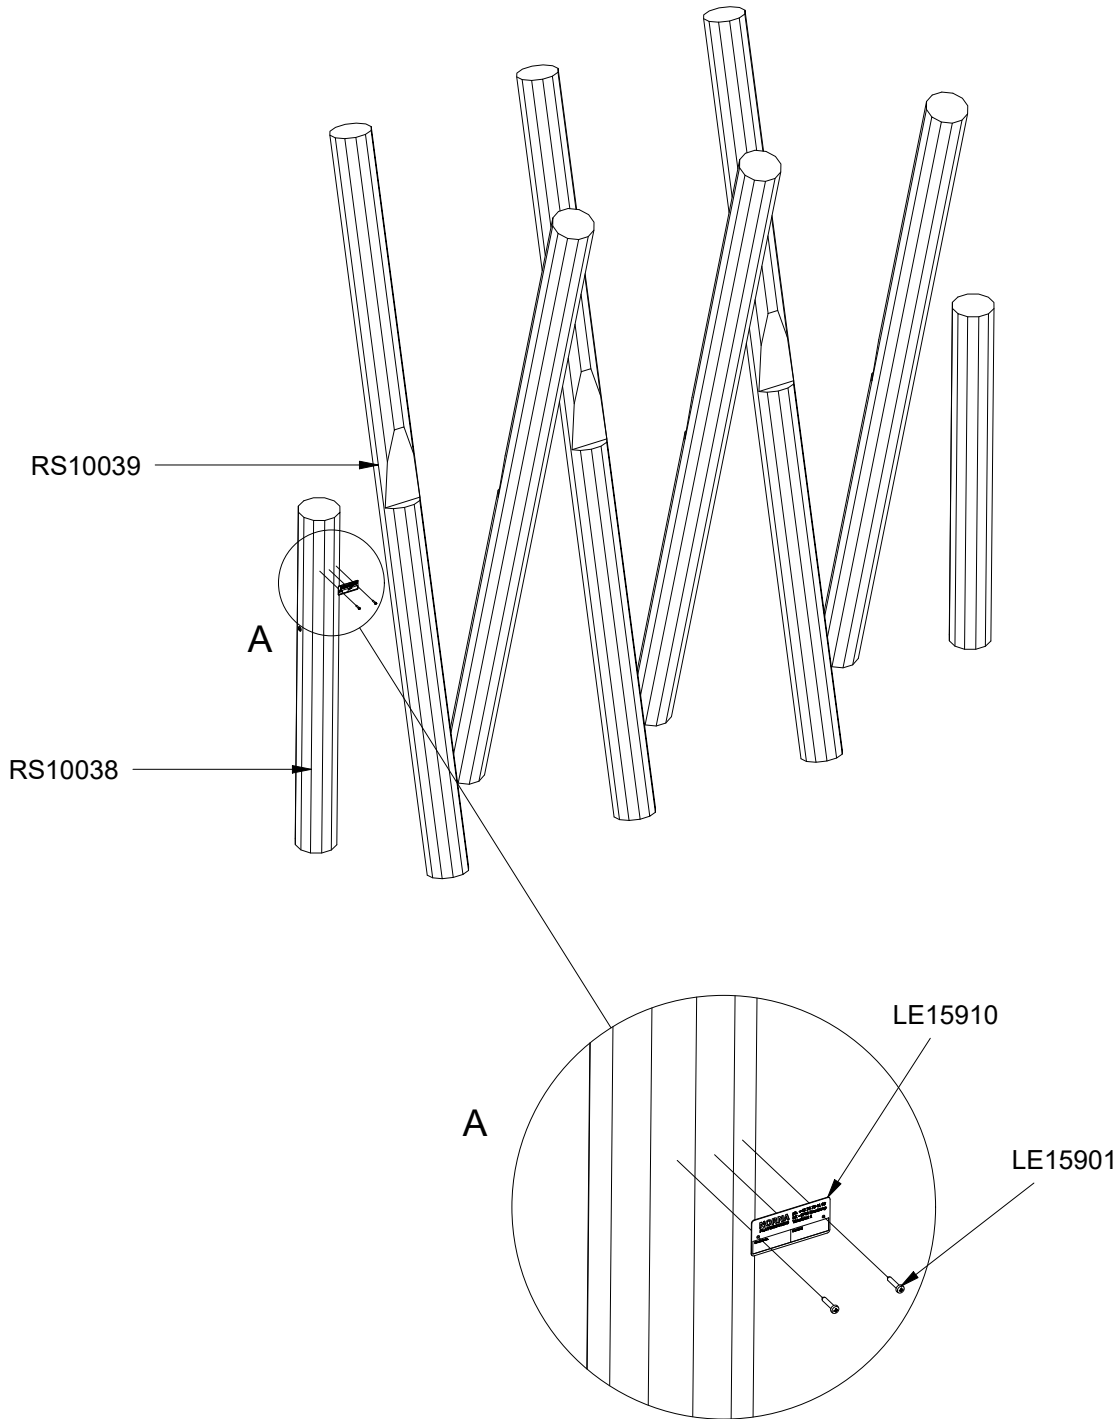

N3230U  
N3230

1/5

# N3230U N3230

2

7h

14 m<sup>2</sup>

5,1 x 3 x 1,3 m

~129 kg

~0,304 m<sup>3</sup>

Ø11 x 210 cm

18,3 kg

Parts List		
QTY	PART NO	DESCRIP.
2	RS10038	Ø100-120-1050mm
6	RS10039	Ø100-120-2100mm

N3230U  
N3230

Parts List		
QTY	PART NO	DESCRIP.
2	LE15901	3x16, PH
1	LE15910	Name tag
2	RS10038	Ø100-120-1050mm
6	RS10039	Ø100-120-2100mm