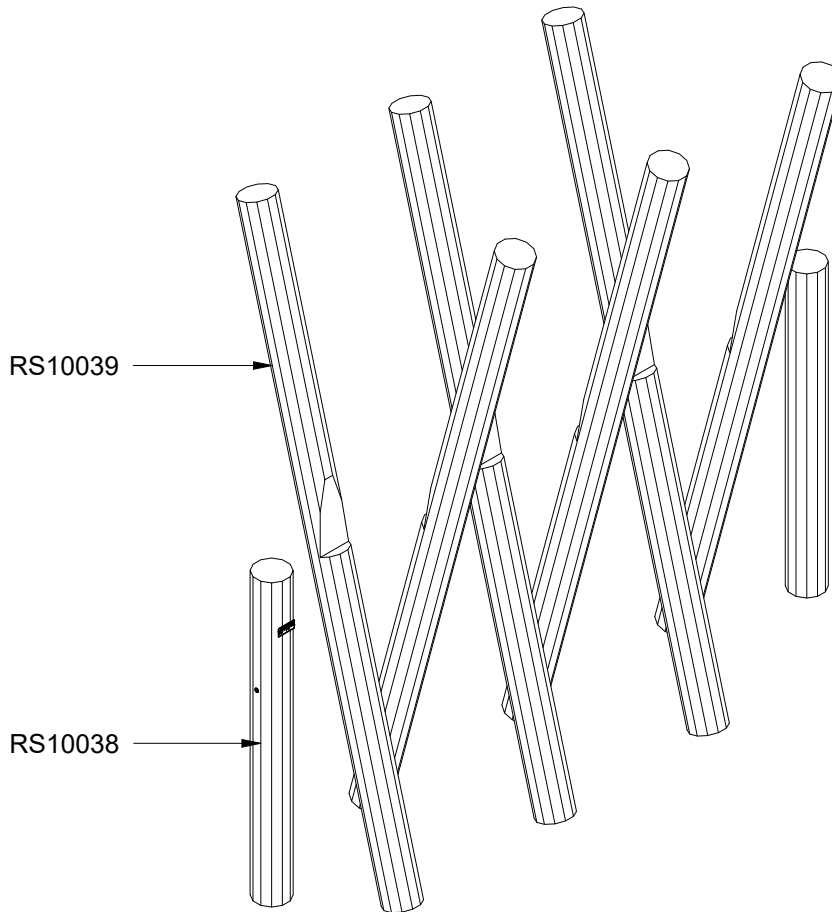

N3230U  
N3230

1/5

# N3230U N3230

2

7h

14 m<sup>2</sup>

5,1 x 3 x 1,3 m

~129 kg

~0,304 m<sup>3</sup>

Ø11 x 210 cm

18,3 kg

Parts List		
QTY	PART NO	DESCRIP.
2	RS10038	Ø100-120-1050mm
6	RS10039	Ø100-120-2100mm

N3230U  
N3230

Parts List		
QTY	PART NO	DESCRIP.
2	LE15901	3x16, PH
1	LE15910	Name tag
2	RS10038	Ø100-120-1050mm
6	RS10039	Ø100-120-2100mm