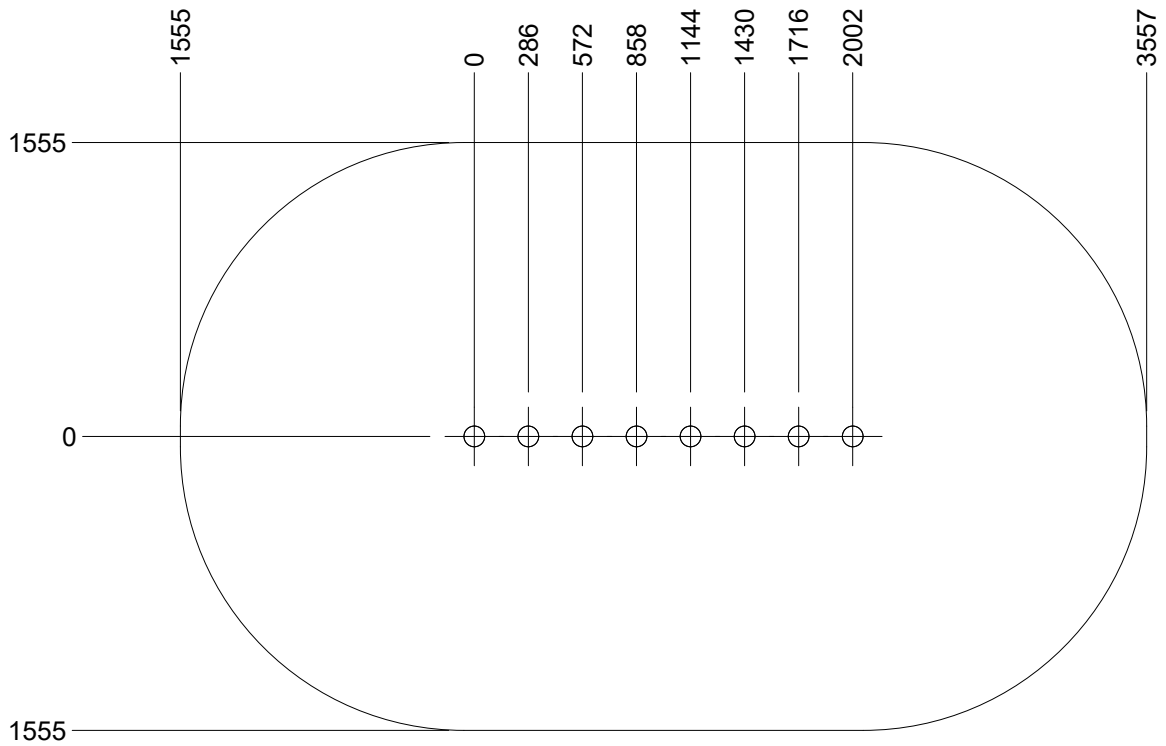

# N3230U N3230

2

7h

14 m<sup>2</sup>

5,1 x 3 x 1,3 m

~129 kg

~0,304 m<sup>3</sup>

Ø11 x 210 cm

18,3 kg

Parts List		
QTY	PART NO	DESCRIP.
2	RS10038	Ø100-120-1050mm
6	RS10039	Ø100-120-2100mm

N3230U  
N3230

Parts List		
QTY	PART NO	DESCRIP.
2	LE15901	3x16, PH
1	LE15910	Name tag
2	RS10038	Ø100-120-1050mm
6	RS10039	Ø100-120-2100mm