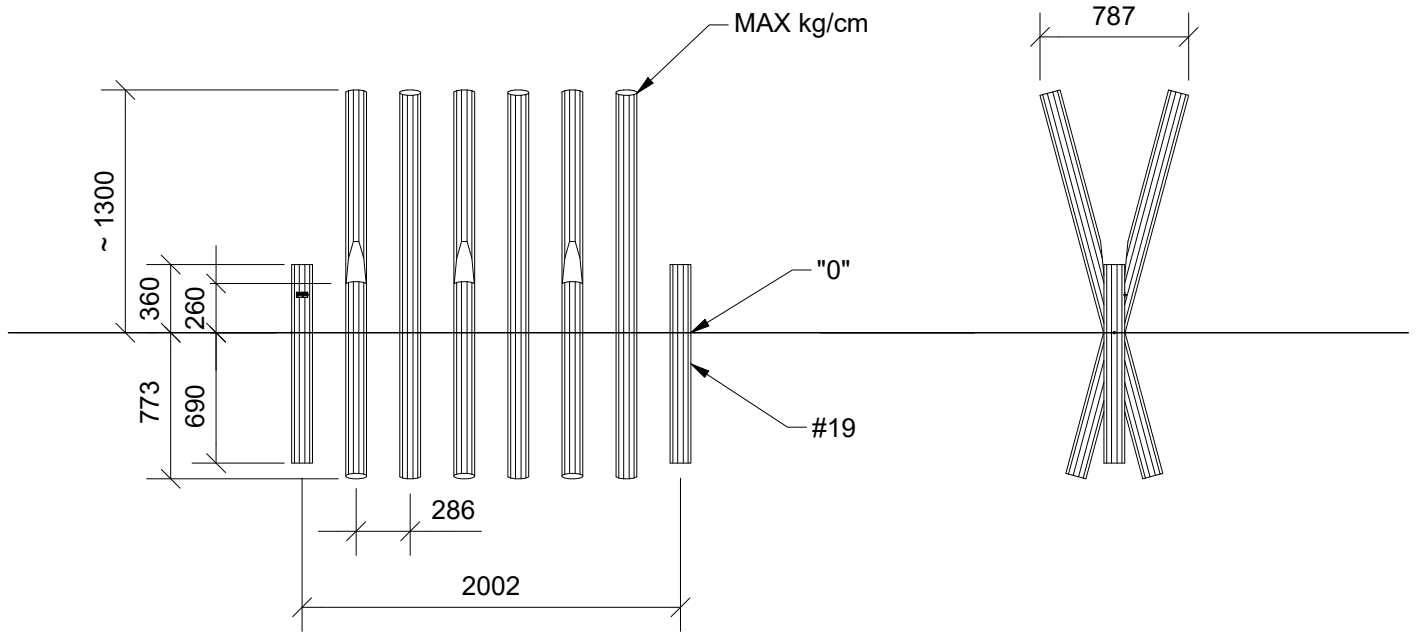

N3230U  
N3230

1/5

# N3230U N3230

2

7h

14 m<sup>2</sup>

5,1 x 3 x 1,3 m

~129 kg

~0,304 m<sup>3</sup>

Ø11 x 210 cm

18,3 kg

Parts List		
QTY	PART NO	DESCRIP.
2	RS10038	Ø100-120-1050mm
6	RS10039	Ø100-120-2100mm

N3230U  
N3230

Parts List		
QTY	PART NO	DESCRIP.
2	LE15901	3x16, PH
1	LE15910	Name tag
2	RS10038	Ø100-120-1050mm
6	RS10039	Ø100-120-2100mm