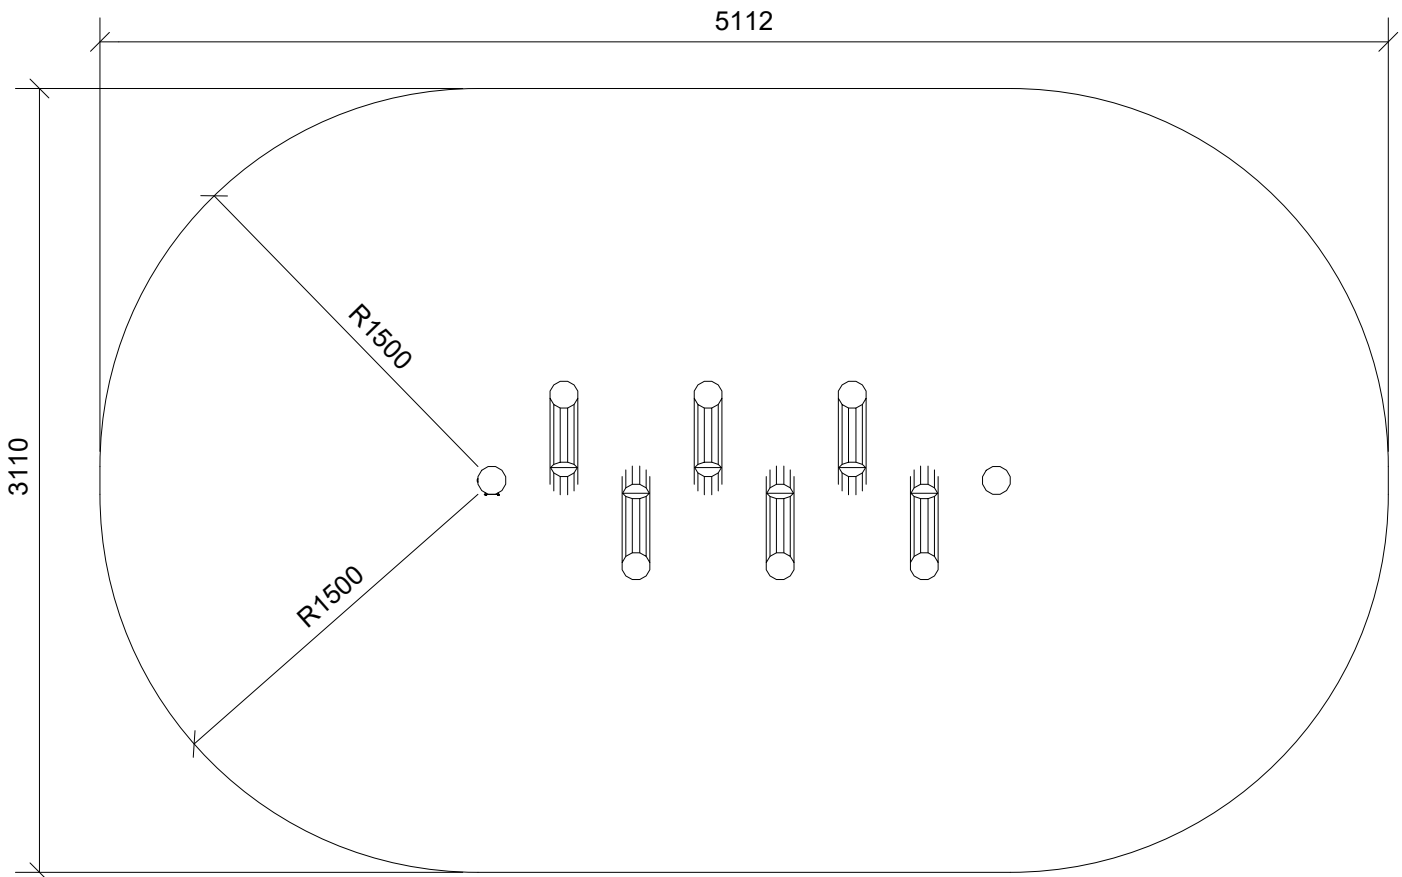

N3230U  
N3230

1/5

# N3230U N3230

2

7h

14 m<sup>2</sup>

5,1 x 3 x 1,3 m

~129 kg

~0,304 m<sup>3</sup>

Ø11 x 210 cm

18,3 kg

Parts List		
QTY	PART NO	DESCRIP.
2	RS10038	Ø100-120-1050mm
6	RS10039	Ø100-120-2100mm

N3230U  
N3230

Parts List		
QTY	PART NO	DESCRIP.
2	LE15901	3x16, PH
1	LE15910	Name tag
2	RS10038	Ø100-120-1050mm
6	RS10039	Ø100-120-2100mm