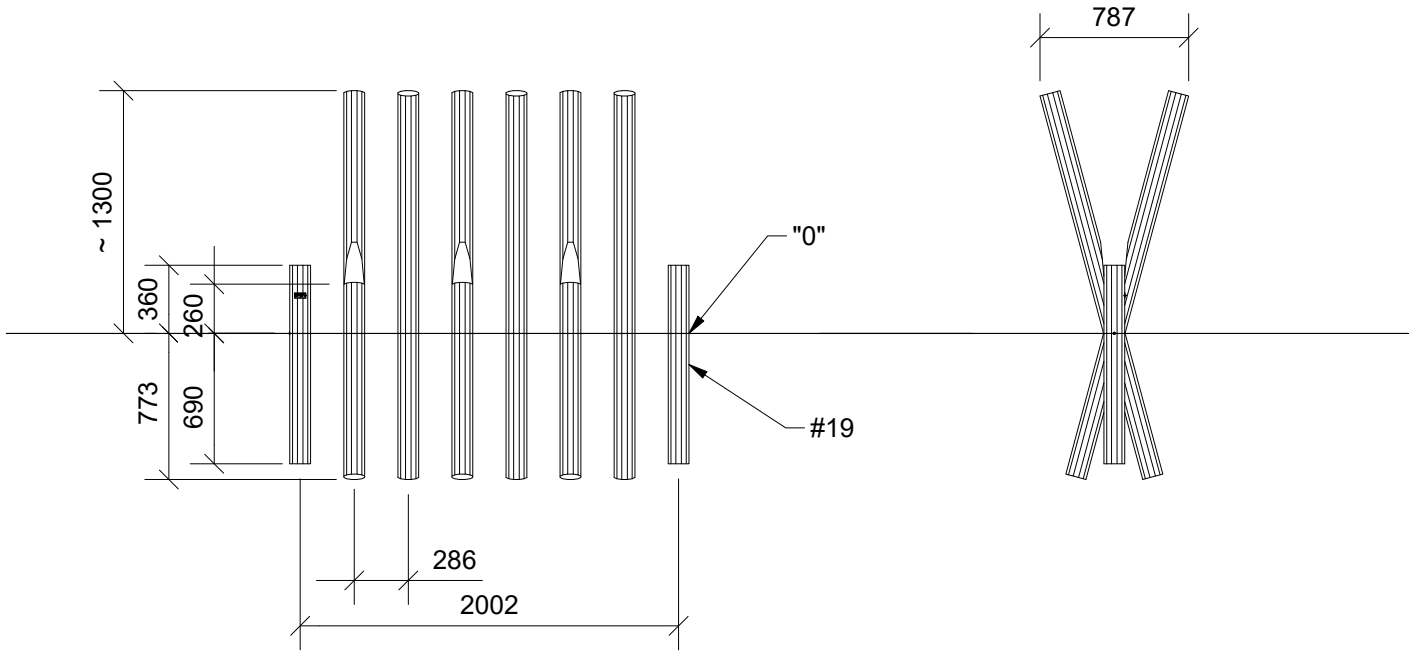

# N3230U N3230

2

7h

14 m<sup>2</sup>

5,1 x 3 x 1,3 m

~129 kg

~0,304 m<sup>3</sup>

Ø11 x 210 cm

18,3 kg

Parts List		
QTY	PART NO	DESCRIP.
2	RS10038	Ø100-120-1050mm
6	RS10039	Ø100-120-2100mm

N3230U  
N3230

Parts List		
QTY	PART NO	DESCRIP.
2	LE15901	3x16, PH
1	LE15910	Name tag
2	RS10038	Ø100-120-1050mm
6	RS10039	Ø100-120-2100mm