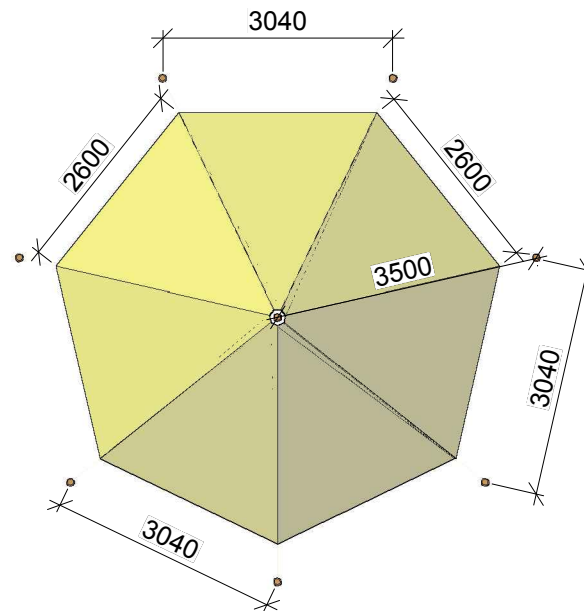

NORLEG	
Sejllhytte	
T 8750	
Dato 01.03.2016	REV. 30.06.2016

< 600

≥ EN 1176

1:100

1:100

NORLEG - 3D

Sejlhytte

T 8750