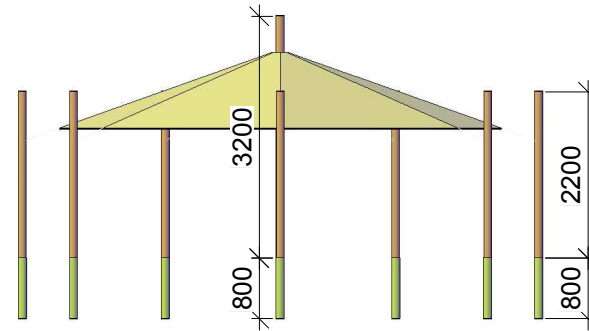

NORLEG	
Sejllhytte	
T 8750	
Dato 01.03.2016	REV. 30.06.2016

< 600

≥ EN 1176

1:100

1:100

NORLEG - 3D

Sejlhytte

T 8750