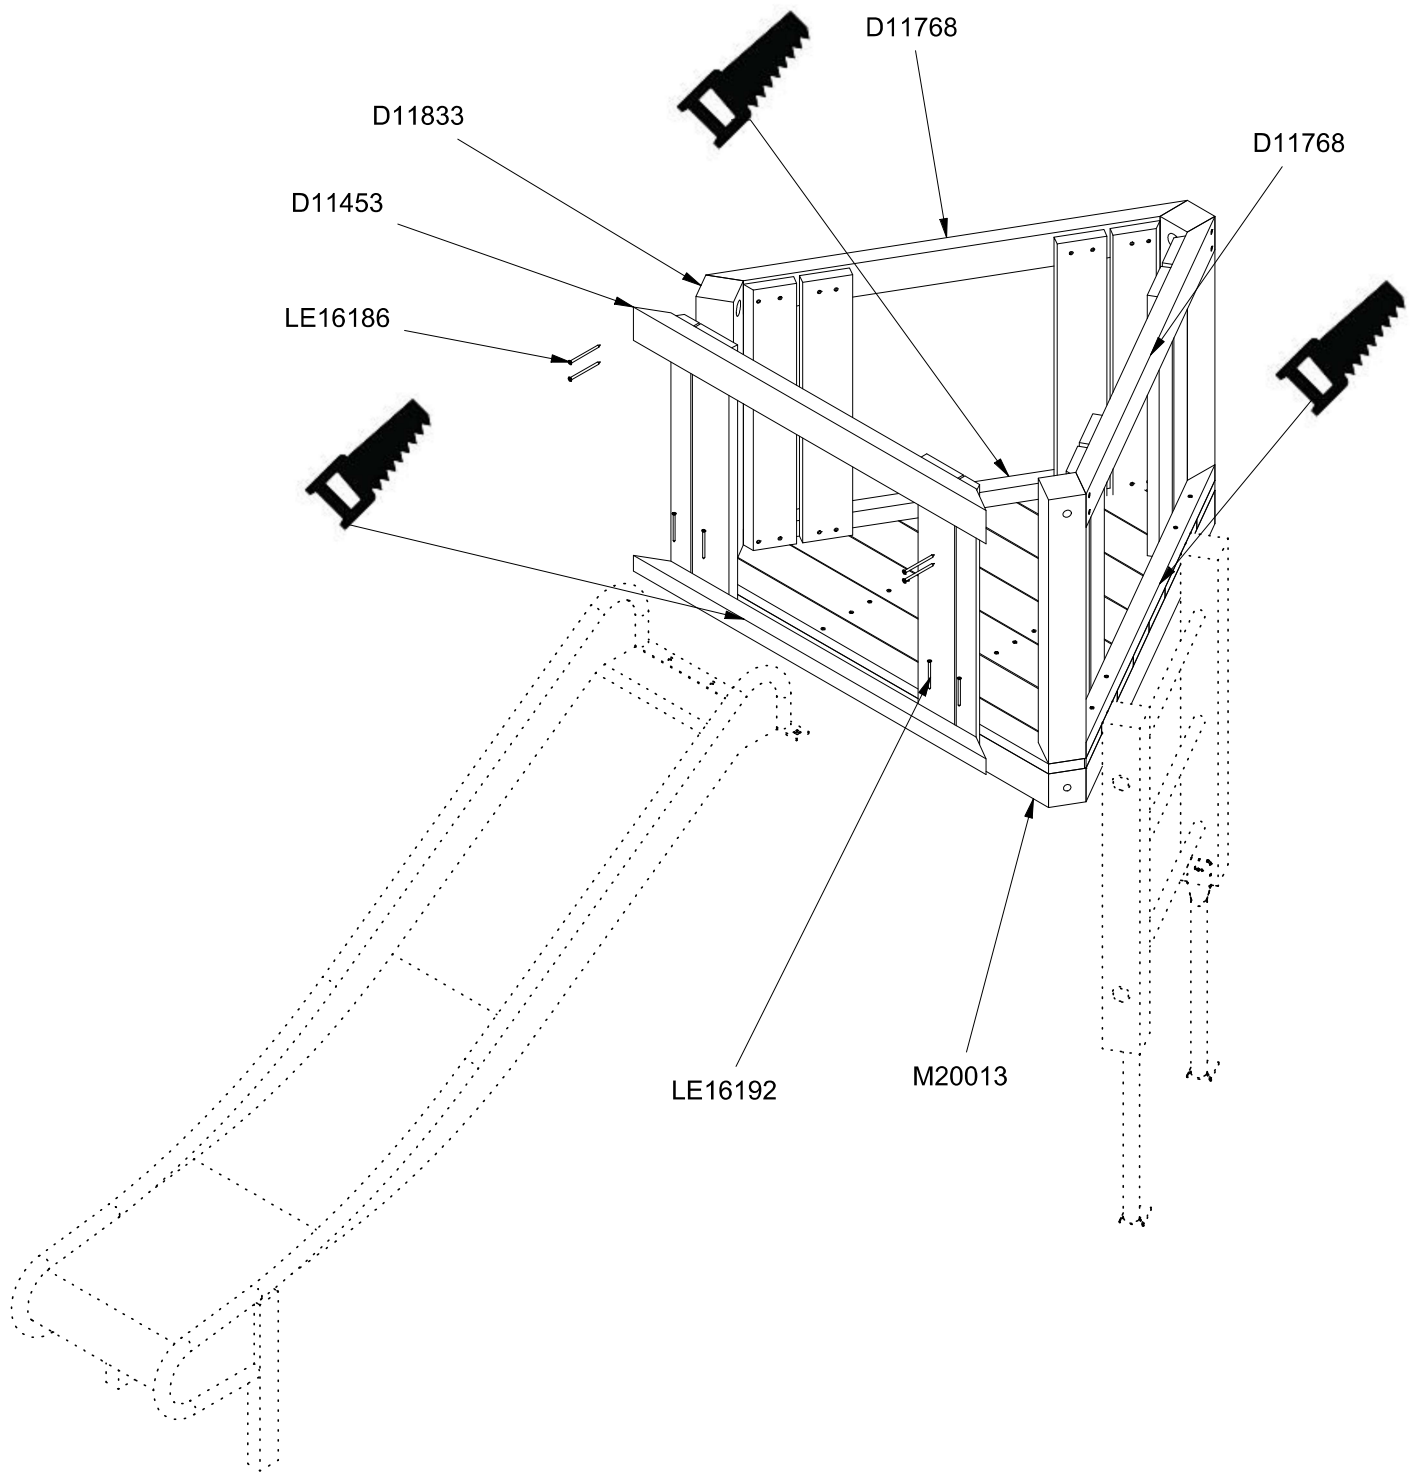

2

4h

19,8 m<sup>3</sup>

6,15 x 4,53 x 2,3 m

~370 kg

~0,114 m<sup>3</sup>

Ø16-18 x 310 cm

96 kg

Parts List		
QTY	PART NO	DESCRIP.
1	D11453	1155x755mm, 620 mm Gap
2	D11768	1155x755mm, 490 mm Gap
3	D11833	90x90x750mm
2	LE15116	L: 600mm
1	LE20363	Taifun net
1	LE20985	Rib 80cm
1	LE22004	Slide 50x170x195cm
1	M20013	1078x1078x123mm
1	RS00522	Ø160-180
1	RS00523	Ø160-180
1	RS00524	Ø160-180

Parts List		
QTY	PART NO	DESCRIP.
1	D11453	1155x755mm, 620 mm Gap
2	D11768	1155x755mm, 490 mm Gap
3	D11833	90x90x750mm
12	LE16186	6x100 Ch
12	LE16192	5x80mm
1	M20013	1078x1078x123mm

Parts List		
QTY	PART NO	DESCRIP.
1	D11453	1155x755mm, 620 mm Gap
2	D11768	1155x755mm, 490 mm Gap
3	D11833	90x90x750mm
6	LE15108	Ø38x40mm
6	LE15254	M16x250mm
2	LE16022	M12x40 mm
2	LE16056	M12 cap nut
6	LE16100	M16 nut
12	LE16152	M16 - Ø30 mm
2	LE16168	M12 - Ø24 mm
3	LE16179	Ø5x30mm Ch
12	LE16556	Ø42/38mm
1	LE22004	Slide 50x170x195cm
1	LE99715	Ø14mm, l=200/130mm
1	M20013	1078x1078x123mm
1	RS00522	Ø160-180
1	RS00523	Ø160-180
1	RS00524	Ø160-180

QTY	PART NO	DESCRIP.
1	LE20985	Rib 80cm
2	LE15116	L: 600mm
4	LE16322	Ø8x80 Dh

Ø8 V10410

LE13100

G

LE16502

LE16599

LE16048

G