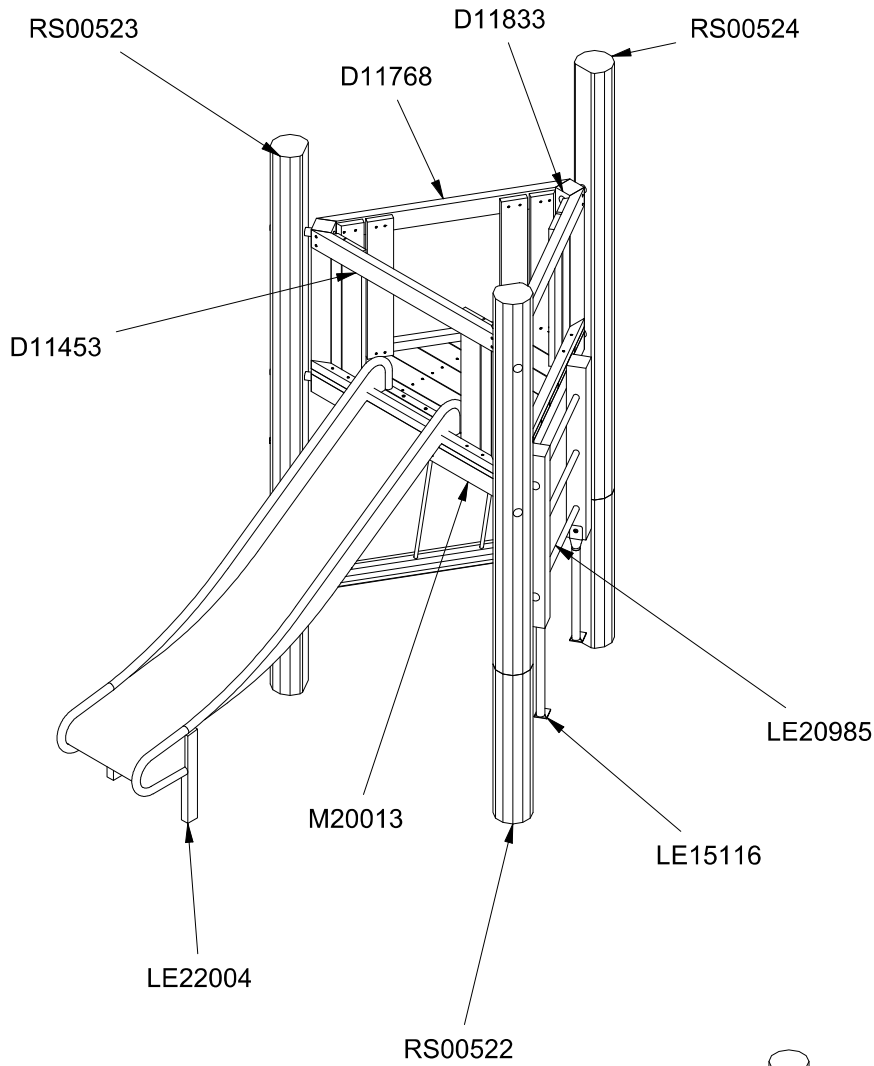

2

4h

19,8 m<sup>3</sup>

6,15 x 4,53 x 2,3 m

~370 kg

~0,114 m<sup>3</sup>

Ø16-18 x 310 cm

96 kg

Parts List		
QTY	PART NO	DESCRIP.
1	D11453	1155x755mm, 620 mm Gap
2	D11768	1155x755mm, 490 mm Gap
3	D11833	90x90x750mm
2	LE15116	L: 600mm
1	LE20363	Taifun net
1	LE20985	Rib 80cm
1	LE22004	Slide 50x170x195cm
1	M20013	1078x1078x123mm
1	RS00522	Ø160-180
1	RS00523	Ø160-180
1	RS00524	Ø160-180

Parts List		
QTY	PART NO	DESCRIP.
1	D11453	1155x755mm, 620 mm Gap
2	D11768	1155x755mm, 490 mm Gap
3	D11833	90x90x750mm
12	LE16186	6x100 Ch
12	LE16192	5x80mm
1	M20013	1078x1078x123mm

Parts List		
QTY	PART NO	DESCRIP.
1	D11453	1155x755mm, 620 mm Gap
2	D11768	1155x755mm, 490 mm Gap
3	D11833	90x90x750mm
6	LE15108	Ø38x40mm
6	LE15254	M16x250mm
2	LE16022	M12x40 mm
2	LE16056	M12 cap nut
6	LE16100	M16 nut
12	LE16152	M16 - Ø30 mm
2	LE16168	M12 - Ø24 mm
3	LE16179	Ø5x30mm Ch
12	LE16556	Ø42/38mm
1	LE22004	Slide 50x170x195cm
1	LE99715	Ø14mm, l=200/130mm
1	M20013	1078x1078x123mm
1	RS00522	Ø160-180
1	RS00523	Ø160-180
1	RS00524	Ø160-180

QTY	PART NO	DESCRIP.
1	LE20985	Rib 80cm
2	LE15116	L: 600mm
4	LE16322	Ø8x80 Dh

Ø8 V10410

LE13100

G

LE16502

LE16599

LE16048

G