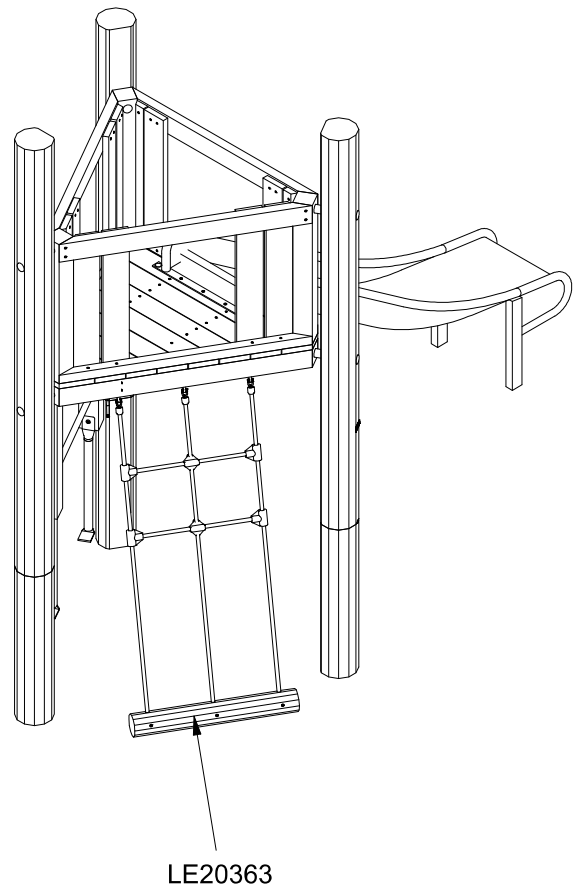

2

4h

19,8 m<sup>3</sup>

6,15 x 4,53 x 2,3 m

~370 kg

~0,114 m<sup>3</sup>

Ø16-18 x 310 cm

96 kg

Parts List		
QTY	PART NO	DESCRIP.
1	D11453	1155x755mm, 620 mm Gap
2	D11768	1155x755mm, 490 mm Gap
3	D11833	90x90x750mm
2	LE15116	L: 600mm
1	LE20363	Taifun net
1	LE20985	Rib 80cm
1	LE22004	Slide 50x170x195cm
1	M20013	1078x1078x123mm
1	RS00522	Ø160-180
1	RS00523	Ø160-180
1	RS00524	Ø160-180

Parts List		
QTY	PART NO	DESCRIP.
1	D11453	1155x755mm, 620 mm Gap
2	D11768	1155x755mm, 490 mm Gap
3	D11833	90x90x750mm
12	LE16186	6x100 Ch
12	LE16192	5x80mm
1	M20013	1078x1078x123mm

Parts List		
QTY	PART NO	DESCRIP.
1	D11453	1155x755mm, 620 mm Gap
2	D11768	1155x755mm, 490 mm Gap
3	D11833	90x90x750mm
6	LE15108	Ø38x40mm
6	LE15254	M16x250mm
2	LE16022	M12x40 mm
2	LE16056	M12 cap nut
6	LE16100	M16 nut
12	LE16152	M16 - Ø30 mm
2	LE16168	M12 - Ø24 mm
3	LE16179	Ø5x30mm Ch
12	LE16556	Ø42/38mm
1	LE22004	Slide 50x170x195cm
1	LE99715	Ø14mm, l=200/130mm
1	M20013	1078x1078x123mm
1	RS00522	Ø160-180
1	RS00523	Ø160-180
1	RS00524	Ø160-180

QTY	PART NO	DESCRIP.
1	LE20985	Rib 80cm
2	LE15116	L: 600mm
4	LE16322	Ø8x80 Dh

Ø8 V10410

LE13100

G

LE16502

LE16599

LE16048

G