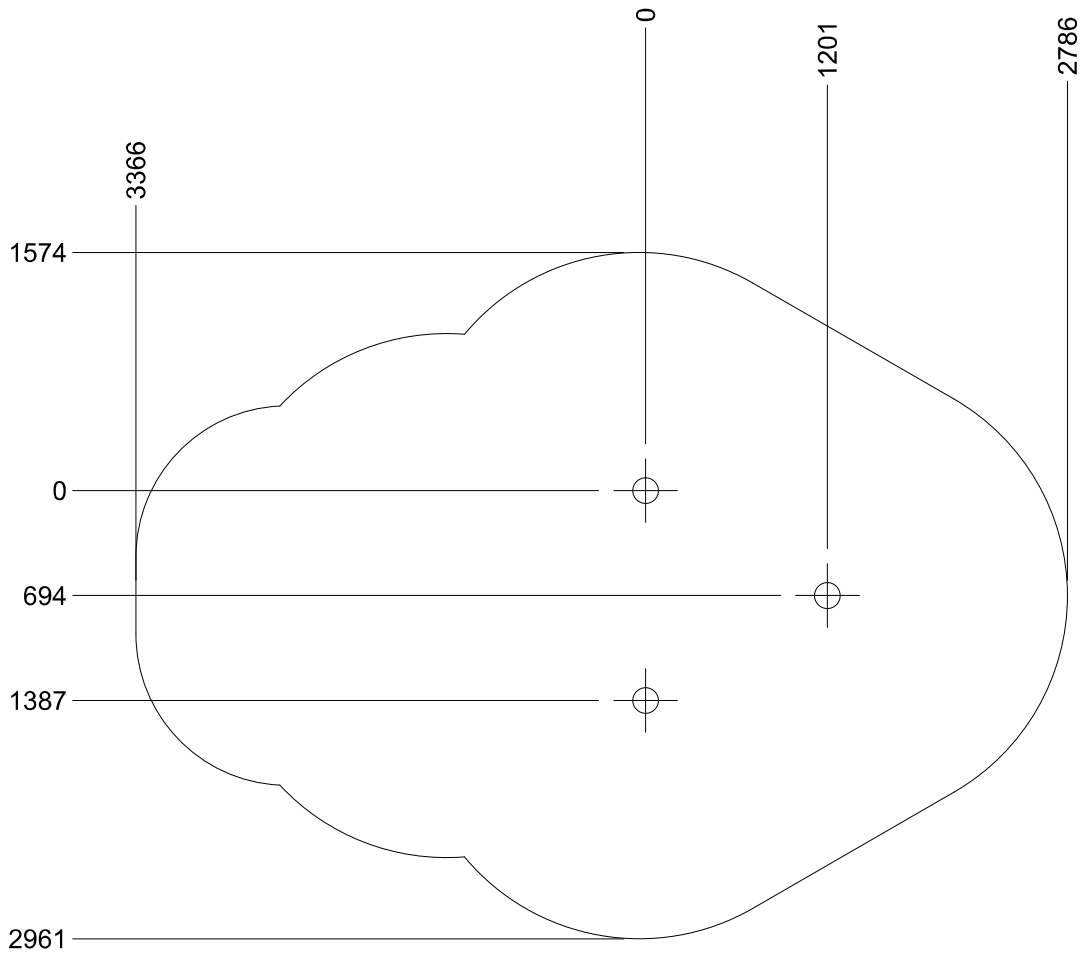

2

4h

19,8 m<sup>3</sup>

6,15 x 4,53 x 2,3 m

~370 kg

~0,114 m<sup>3</sup>

Ø16-18 x 310 cm

96 kg

Parts List		
QTY	PART NO	DESCRIP.
1	D11453	1155x755mm, 620 mm Gap
2	D11768	1155x755mm, 490 mm Gap
3	D11833	90x90x750mm
2	LE15116	L: 600mm
1	LE20363	Taifun net
1	LE20985	Rib 80cm
1	LE22004	Slide 50x170x195cm
1	M20013	1078x1078x123mm
1	RS00522	Ø160-180
1	RS00523	Ø160-180
1	RS00524	Ø160-180

Parts List		
QTY	PART NO	DESCRIP.
1	D11453	1155x755mm, 620 mm Gap
2	D11768	1155x755mm, 490 mm Gap
3	D11833	90x90x750mm
12	LE16186	6x100 Ch
12	LE16192	5x80mm
1	M20013	1078x1078x123mm

Parts List		
QTY	PART NO	DESCRIP.
1	D11453	1155x755mm, 620 mm Gap
2	D11768	1155x755mm, 490 mm Gap
3	D11833	90x90x750mm
6	LE15108	Ø38x40mm
6	LE15254	M16x250mm
2	LE16022	M12x40 mm
2	LE16056	M12 cap nut
6	LE16100	M16 nut
12	LE16152	M16 - Ø30 mm
2	LE16168	M12 - Ø24 mm
3	LE16179	Ø5x30mm Ch
12	LE16556	Ø42/38mm
1	LE22004	Slide 50x170x195cm
1	LE99715	Ø14mm, l=200/130mm
1	M20013	1078x1078x123mm
1	RS00522	Ø160-180
1	RS00523	Ø160-180
1	RS00524	Ø160-180

QTY	PART NO	DESCRIP.
1	LE20985	Rib 80cm
2	LE15116	L: 600mm
4	LE16322	Ø8x80 Dh

Ø8 V10410

LE13100

G

LE16502

LE16599

LE16048

G