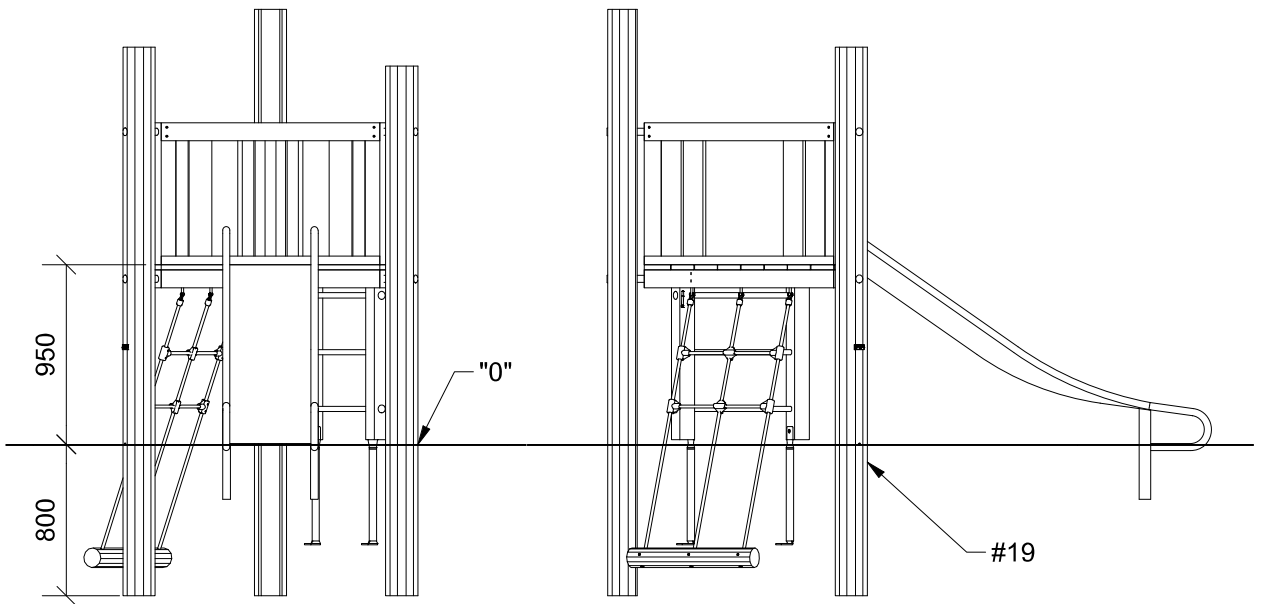

2

4h

19,8 m<sup>3</sup>

6,15 x 4,53 x 2,3 m

~370 kg

~0,114 m<sup>3</sup>

Ø16-18 x 310 cm

96 kg

Parts List		
QTY	PART NO	DESCRIP.
1	D11453	1155x755mm, 620 mm Gap
2	D11768	1155x755mm, 490 mm Gap
3	D11833	90x90x750mm
2	LE15116	L: 600mm
1	LE20363	Taifun net
1	LE20985	Rib 80cm
1	LE22004	Slide 50x170x195cm
1	M20013	1078x1078x123mm
1	RS00522	Ø160-180
1	RS00523	Ø160-180
1	RS00524	Ø160-180

Parts List		
QTY	PART NO	DESCRIP.
1	D11453	1155x755mm, 620 mm Gap
2	D11768	1155x755mm, 490 mm Gap
3	D11833	90x90x750mm
12	LE16186	6x100 Ch
12	LE16192	5x80mm
1	M20013	1078x1078x123mm

Parts List		
QTY	PART NO	DESCRIP.
1	D11453	1155x755mm, 620 mm Gap
2	D11768	1155x755mm, 490 mm Gap
3	D11833	90x90x750mm
6	LE15108	Ø38x40mm
6	LE15254	M16x250mm
2	LE16022	M12x40 mm
2	LE16056	M12 cap nut
6	LE16100	M16 nut
12	LE16152	M16 - Ø30 mm
2	LE16168	M12 - Ø24 mm
3	LE16179	Ø5x30mm Ch
12	LE16556	Ø42/38mm
1	LE22004	Slide 50x170x195cm
1	LE99715	Ø14mm, l=200/130mm
1	M20013	1078x1078x123mm
1	RS00522	Ø160-180
1	RS00523	Ø160-180
1	RS00524	Ø160-180

QTY	PART NO	DESCRIP.
1	LE20985	Rib 80cm
2	LE15116	L: 600mm
4	LE16322	Ø8x80 Dh

Ø8 V10410

LE13100

G

LE16502

LE16599

LE16048

G