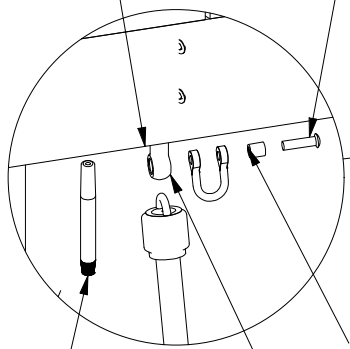

Parts List		
QTY	PART NO	DESCRIP.
1	D11453	1155x755mm, 620 mm Gap
2	D11768	1155x755mm, 490 mm Gap
3	D11833	90x90x750mm
12	LE16186	6x100 Ch
12	LE16192	5x80mm
1	M20013	1078x1078x123mm

Parts List		
QTY	PART NO	DESCRIP.
1	D11453	1155x755mm, 620 mm Gap
2	D11768	1155x755mm, 490 mm Gap
3	D11833	90x90x750mm
6	LE15108	Ø38x40mm
6	LE15254	M16x250mm
2	LE16022	M12x40 mm
2	LE16056	M12 cap nut
6	LE16100	M16 nut
12	LE16152	M16 - Ø30 mm
2	LE16168	M12 - Ø24 mm
3	LE16179	Ø5x30mm Ch
12	LE16556	Ø42/38mm
1	LE22004	Slide 50x170x195cm
1	LE99715	Ø14mm, l=200/130mm
1	M20013	1078x1078x123mm
1	RS00522	Ø160-180
1	RS00523	Ø160-180
1	RS00524	Ø160-180

Ø14 LE99715

LE16168

LE16022

LE16056

B

B-B

B

Parts List

QTY	PART NO	DESCRIP.
1	LE20985	Rib 80cm
2	LE15116	L: 600mm
4	LE16322	Ø8x80 Dh

Ø8 V10410

LE13100

G

LE16502

LE16599

LE16048

G