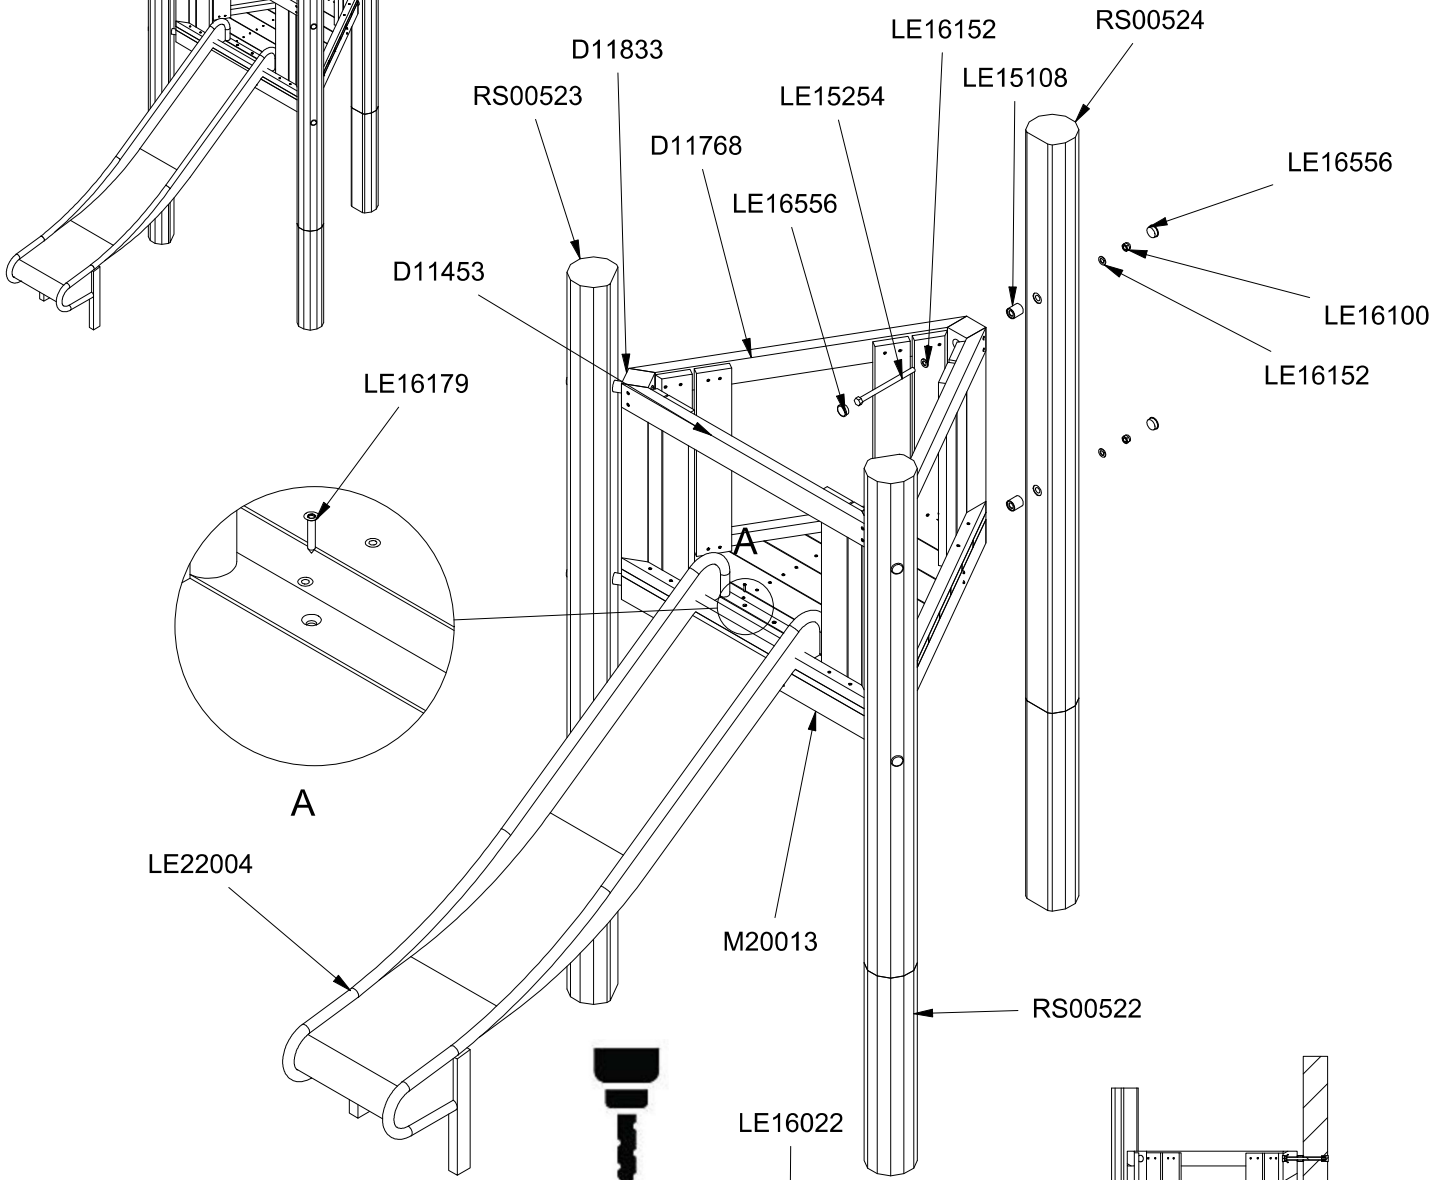

2

4h

19,8 m<sup>3</sup>

6,15 x 4,53 x 2,3 m

~370 kg

~0,114 m<sup>3</sup>

Ø16-18 x 310 cm

96 kg

Parts List		
QTY	PART NO	DESCRIP.
1	D11453	1155x755mm, 620 mm Gap
2	D11768	1155x755mm, 490 mm Gap
3	D11833	90x90x750mm
2	LE15116	L: 600mm
1	LE20363	Taifun net
1	LE20985	Rib 80cm
1	LE22004	Slide 50x170x195cm
1	M20013	1078x1078x123mm
1	RS00522	Ø160-180
1	RS00523	Ø160-180
1	RS00524	Ø160-180

Parts List		
QTY	PART NO	DESCRIP.
1	D11453	1155x755mm, 620 mm Gap
2	D11768	1155x755mm, 490 mm Gap
3	D11833	90x90x750mm
12	LE16186	6x100 Ch
12	LE16192	5x80mm
1	M20013	1078x1078x123mm

Parts List		
QTY	PART NO	DESCRIP.
1	D11453	1155x755mm, 620 mm Gap
2	D11768	1155x755mm, 490 mm Gap
3	D11833	90x90x750mm
6	LE15108	Ø38x40mm
6	LE15254	M16x250mm
2	LE16022	M12x40 mm
2	LE16056	M12 cap nut
6	LE16100	M16 nut
12	LE16152	M16 - Ø30 mm
2	LE16168	M12 - Ø24 mm
3	LE16179	Ø5x30mm Ch
12	LE16556	Ø42/38mm
1	LE22004	Slide 50x170x195cm
1	LE99715	Ø14mm, l=200/130mm
1	M20013	1078x1078x123mm
1	RS00522	Ø160-180
1	RS00523	Ø160-180
1	RS00524	Ø160-180

QTY	PART NO	DESCRIP.
1	LE20985	Rib 80cm
2	LE15116	L: 600mm
4	LE16322	Ø8x80 Dh

Ø8 V10410

LE13100

G

LE16502

LE16599

LE16048

G