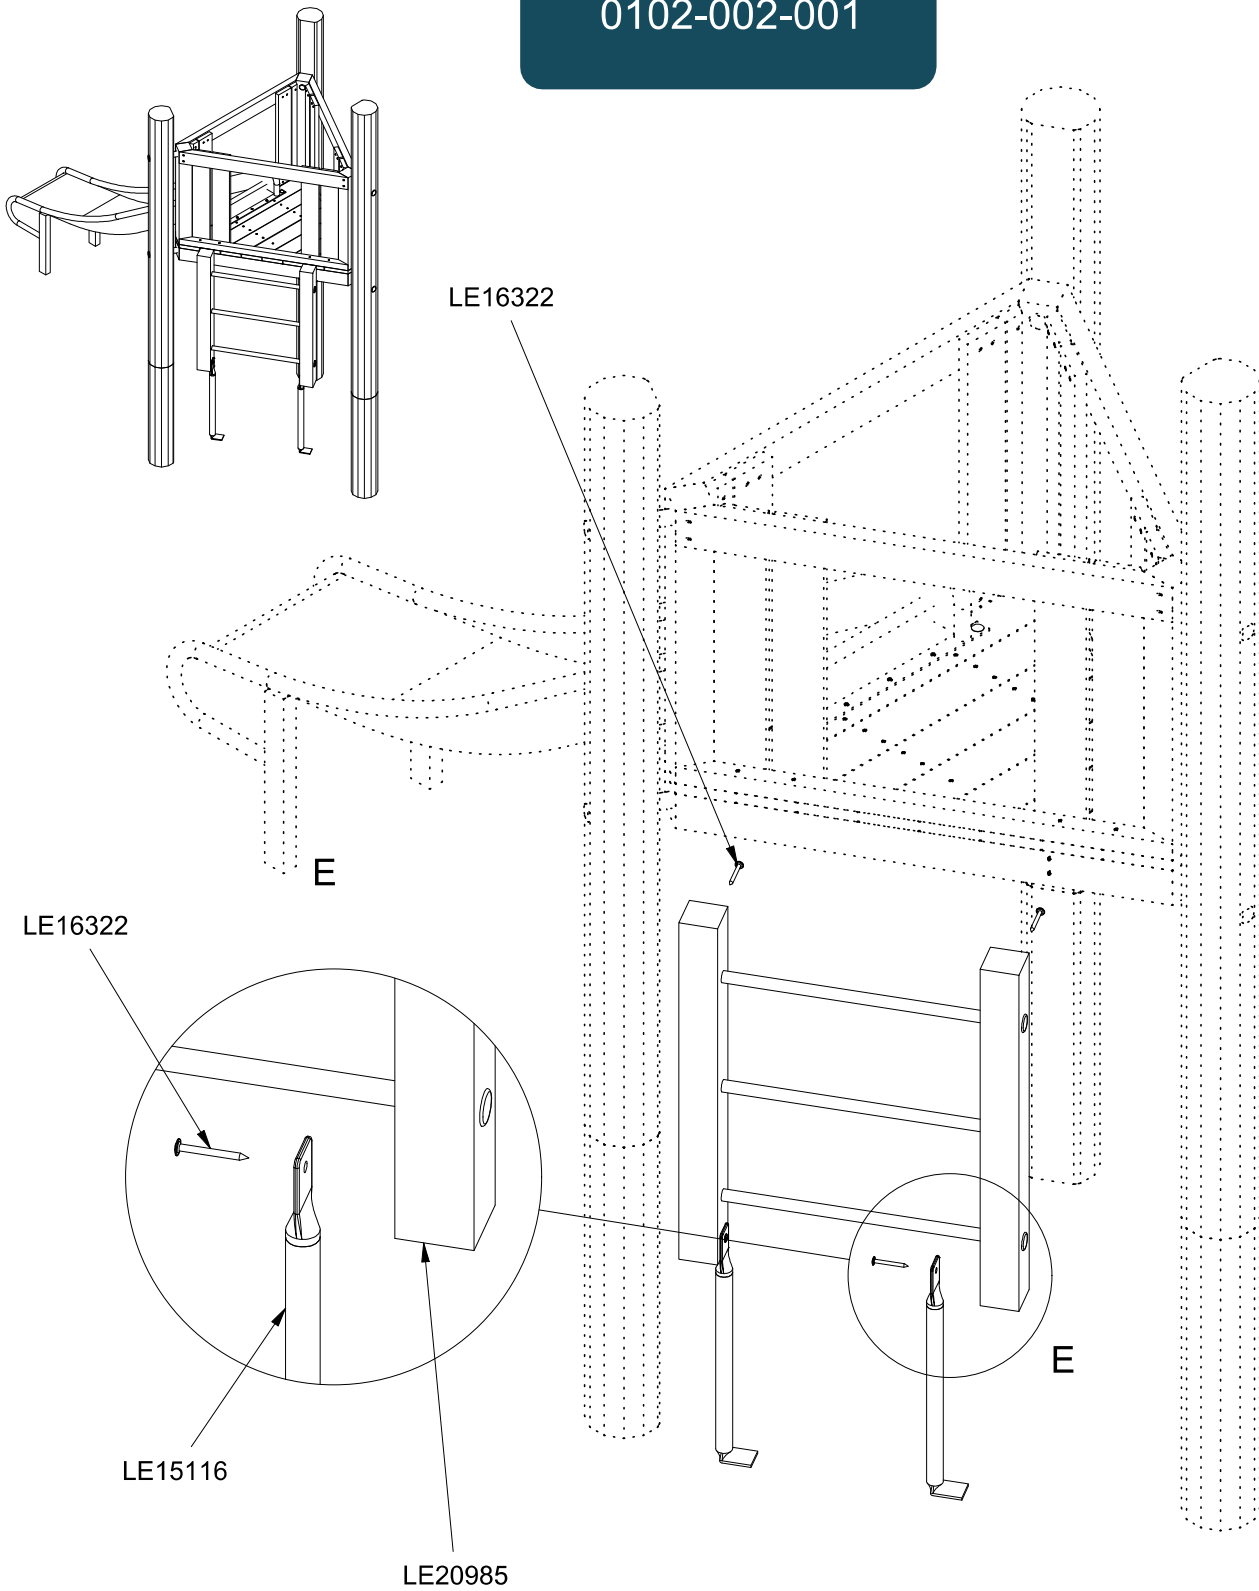

Parts List		
QTY	PART NO	DESCRIP.
1	D11453	1155x755mm, 620 mm Gap
2	D11768	1155x755mm, 490 mm Gap
3	D11833	90x90x750mm
12	LE16186	6x100 Ch
12	LE16192	5x80mm
1	M20013	1078x1078x123mm

Parts List		
QTY	PART NO	DESCRIP.
1	D11453	1155x755mm, 620 mm Gap
2	D11768	1155x755mm, 490 mm Gap
3	D11833	90x90x750mm
6	LE15108	Ø38x40mm
6	LE15254	M16x250mm
2	LE16022	M12x40 mm
2	LE16056	M12 cap nut
6	LE16100	M16 nut
12	LE16152	M16 - Ø30 mm
2	LE16168	M12 - Ø24 mm
3	LE16179	Ø5x30mm Ch
12	LE16556	Ø42/38mm
1	LE22004	Slide 50x170x195cm
1	LE99715	Ø14mm, l=200/130mm
1	M20013	1078x1078x123mm
1	RS00522	Ø160-180
1	RS00523	Ø160-180
1	RS00524	Ø160-180

Ø14 LE99715

LE16168

LE16022

LE16056

B

B-B

B

Parts List

QTY	PART NO	DESCRIP.
1	LE20985	Rib 80cm
2	LE15116	L: 600mm
4	LE16322	Ø8x80 Dh

Ø8 V10410

LE13100

G

LE16502

LE16599

LE16048

G