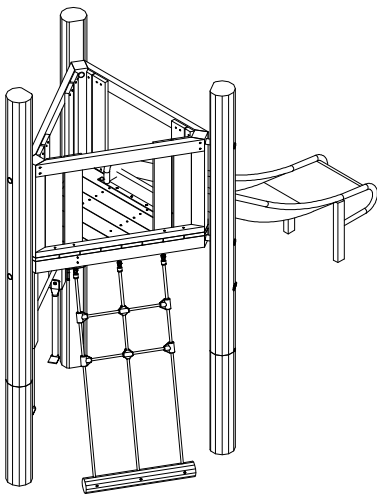

Ø14 LE99715

LE16168

LE16022

LE16056

B

B-B

B

Parts List

QTY	PART NO	DESCRIP.
1	LE20985	Rib 80cm
2	LE15116	L: 600mm
4	LE16322	Ø8x80 Dh

Ø8 V10410

LE13100

G

LE16502

LE16599

LE16048

G