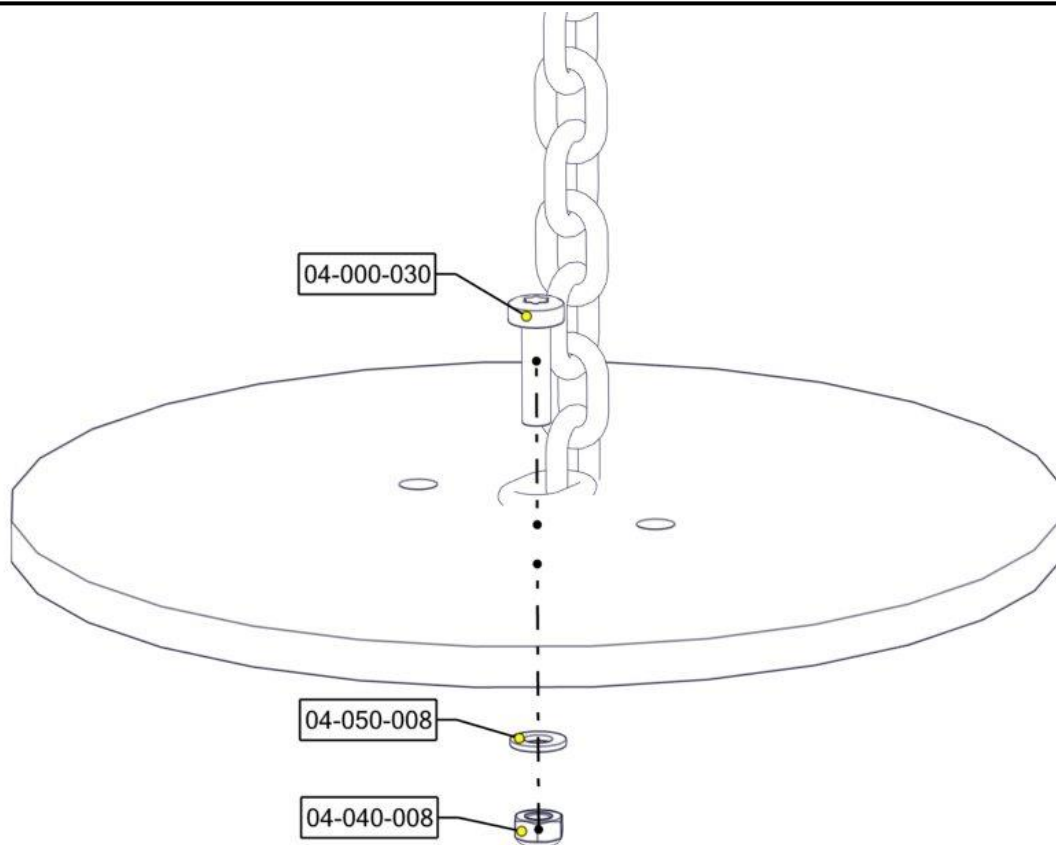

N**Monteringsanvisning****EN****Assembly Instructions****S****Monteringsanvisning**

Produkt nr. / Product no. / Produkt nr.

00-104-510K**Sort**

Ord. nr. _____

Dato. _____

Sign. _____

**søve**

Søve AS
Grønnvoldveien 290
3830 Ulefoss - Norway
Tlf: +47 35 94 65 65
www.sove.no

**søve**

Søve AB
EA Rosengrensgatan 32
421 31 Västra Frölunda
Phone: +46 (0)31 773 97 00
www.sove.se

Boltepakker for / Boltpackage for / Bultpaket för

Sign. _____.

Vertikalt bildekk 00-104-510K	Navn	Artnr/ dimensjon	Ant	Lev
	Vertikalt bildekk Sort	00-104-510	1	
	Fundament plate	00-003-103	2	
	Torx M8 x 30	04-000-030	3	
	Låsemutter M8	04-040-008	3	
	Skive M8	04-050-008	3	

Montering av lekeapparatet / Assembly instructions / Montering av lekredskapet

Part Name	Article nr.	Qty
Fundament plate	00-003-103	2
Låsemutter M8	04-040-008	3
Skive M8	04-050-008	3

Part Name	Article nr.	Qty
Torx M8x30	04-000-030	3
Vertikal_dekknett	00-104-510	1

Montering av lekeapparatet / Assembly instructions / Montering av lekredskapet

Boltepakker for / Boltpackage for / Bultpaket för

Sign. _____.

Vertikalt bildekk 00-104-510K	Navn	Artnr/ dimensjon	Ant	Lev
	Vertikalt bildekk Sort	00-104-510	1	
	Fundamnt plate	00-003-103	2	
	Torx M8 x 30	04-000-030	3	
	Låsemutter M8	04-040-008	3	
	Skive M8	04-050-008	3	