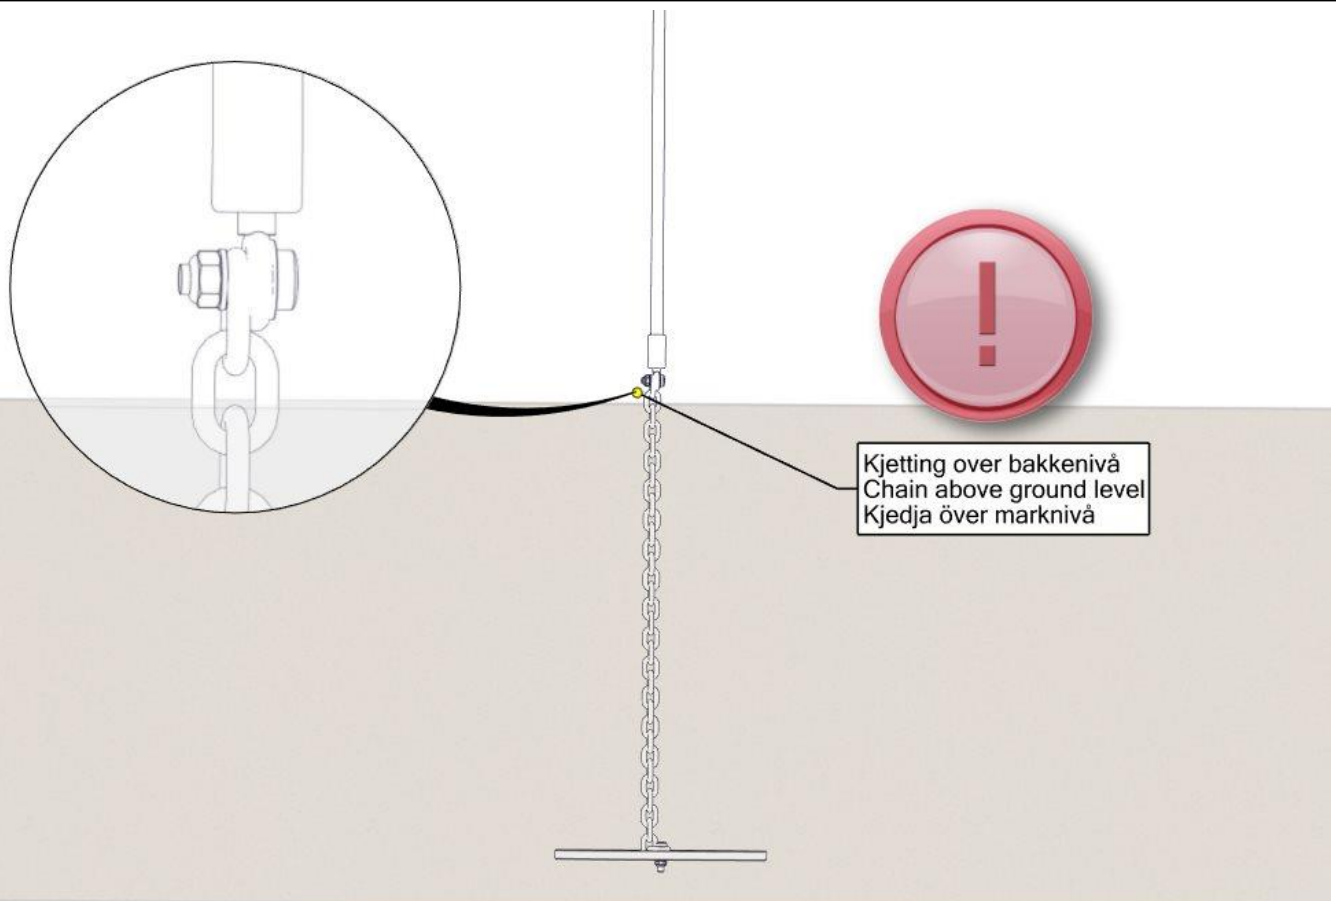

Montering av lekeapparatet / Assembly instructions / Montering av lekredskapet