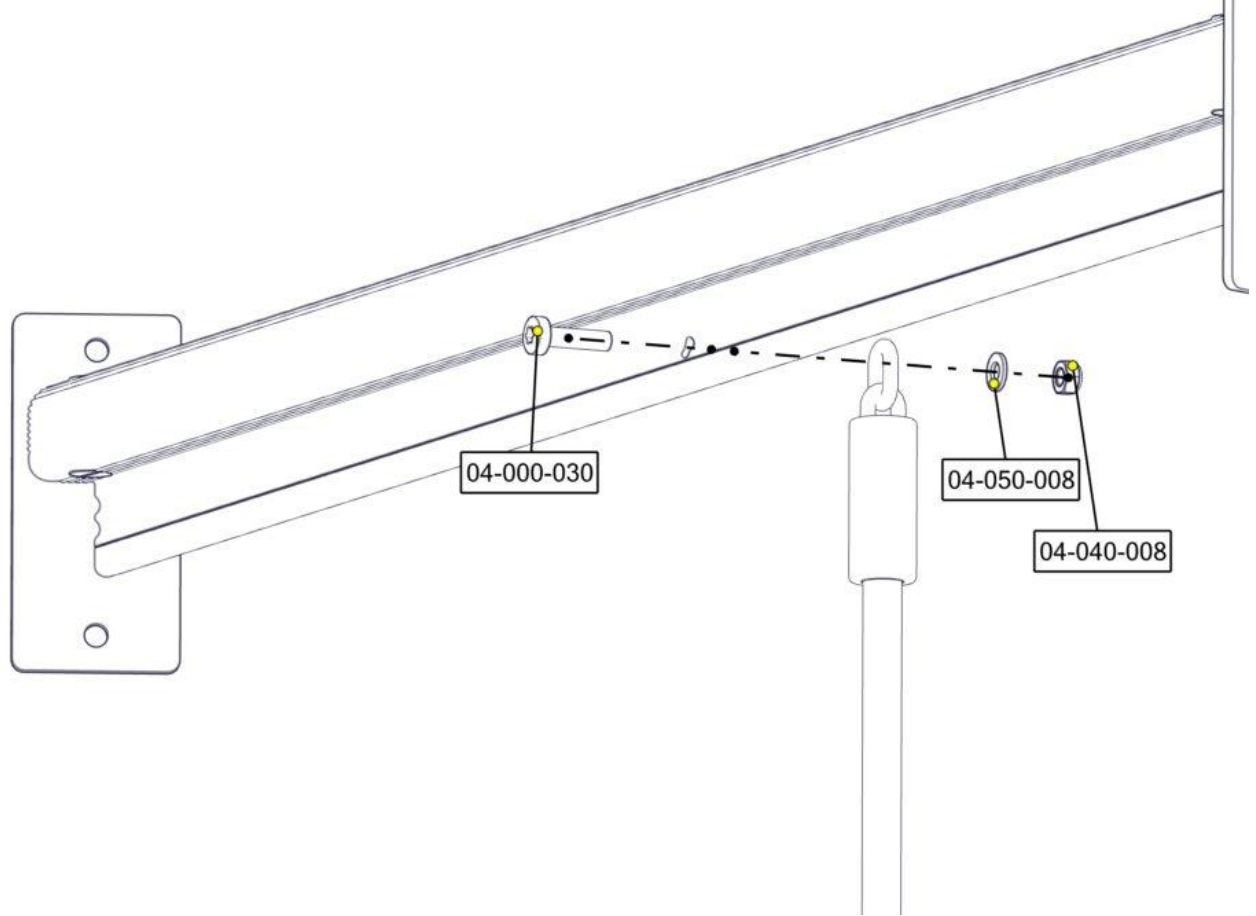

Montering av lekeapparatet / Assembly instructions / Montering av lekredskapet