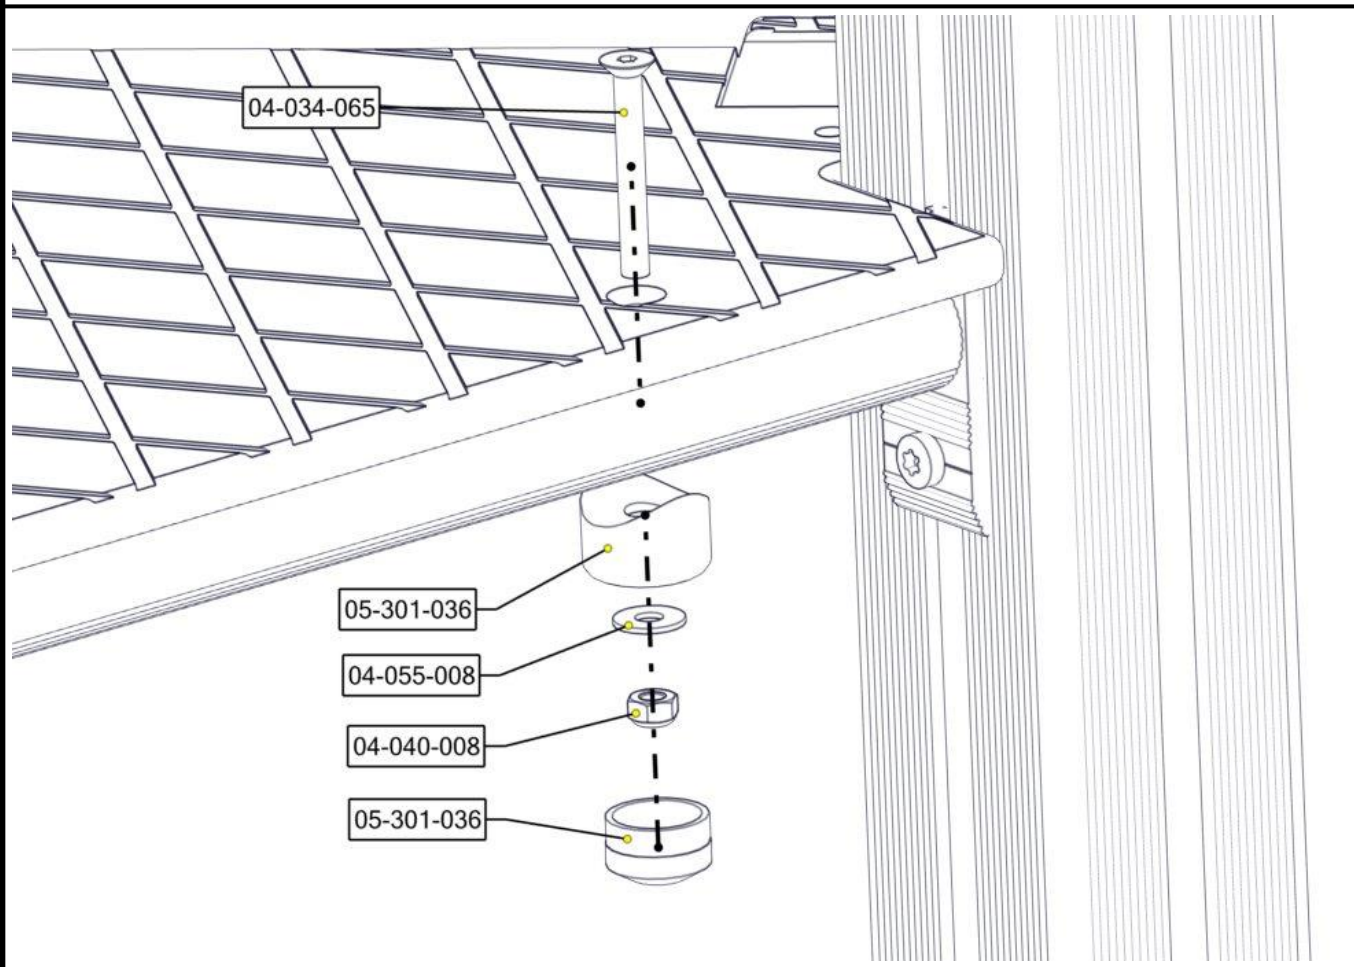

Montering av lekeapparatet / Assembly instructions / Montering av lekredskapet