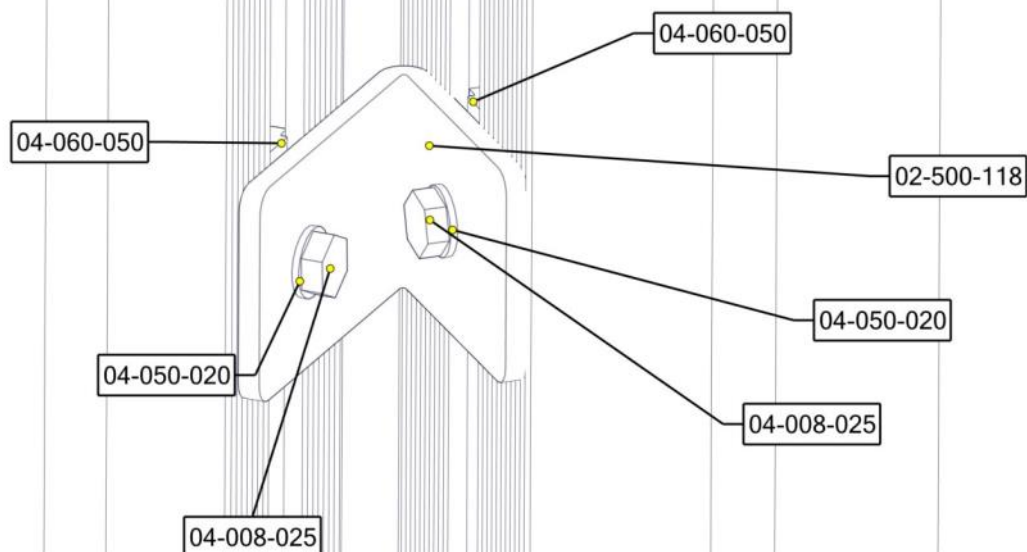

Montering av lekeapparatet / Assembly instructions / Montering av lekredskapet