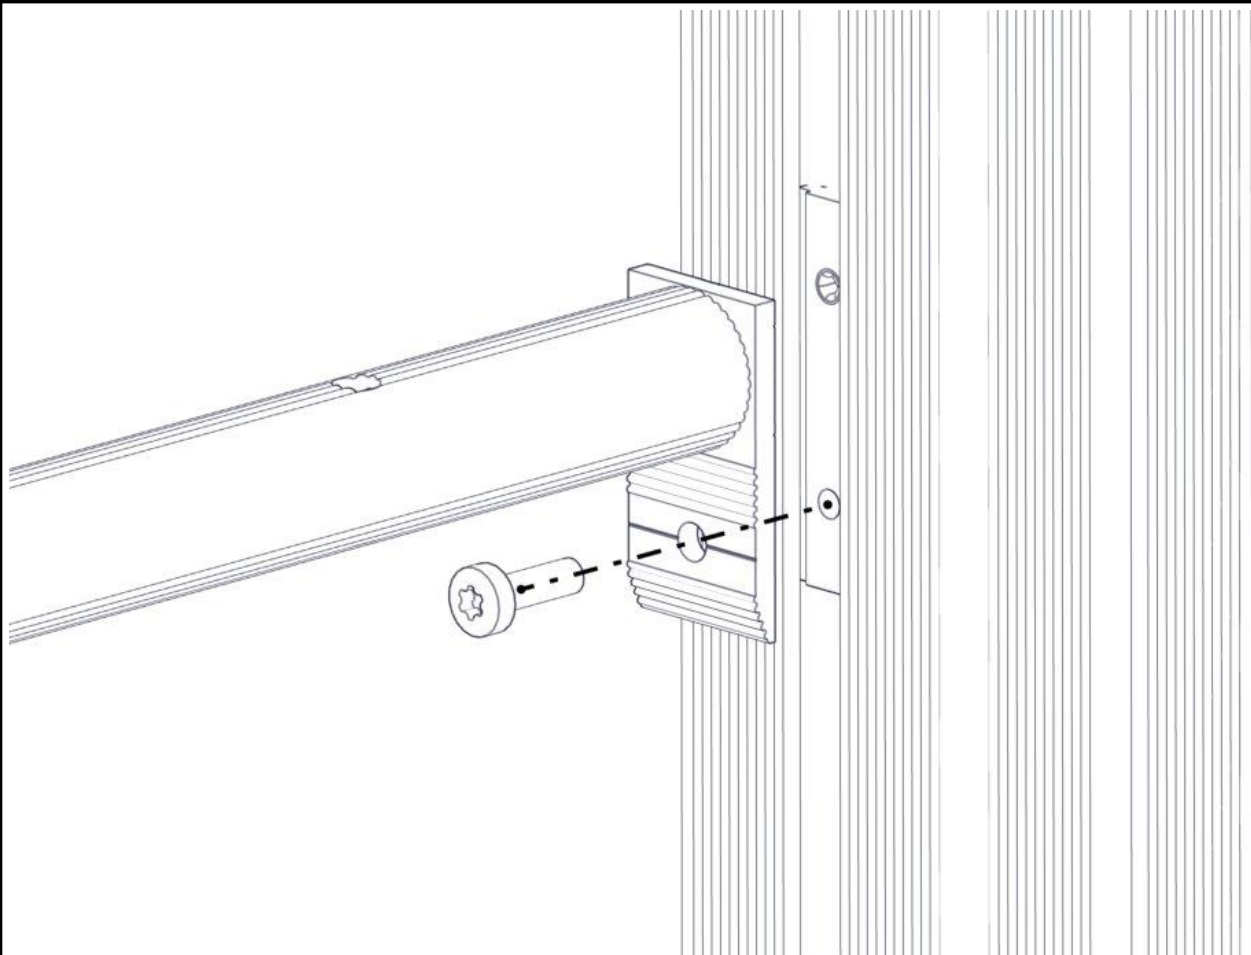

Montering av lekeapparatet / Assembly instructions / Montering av lekredskapet