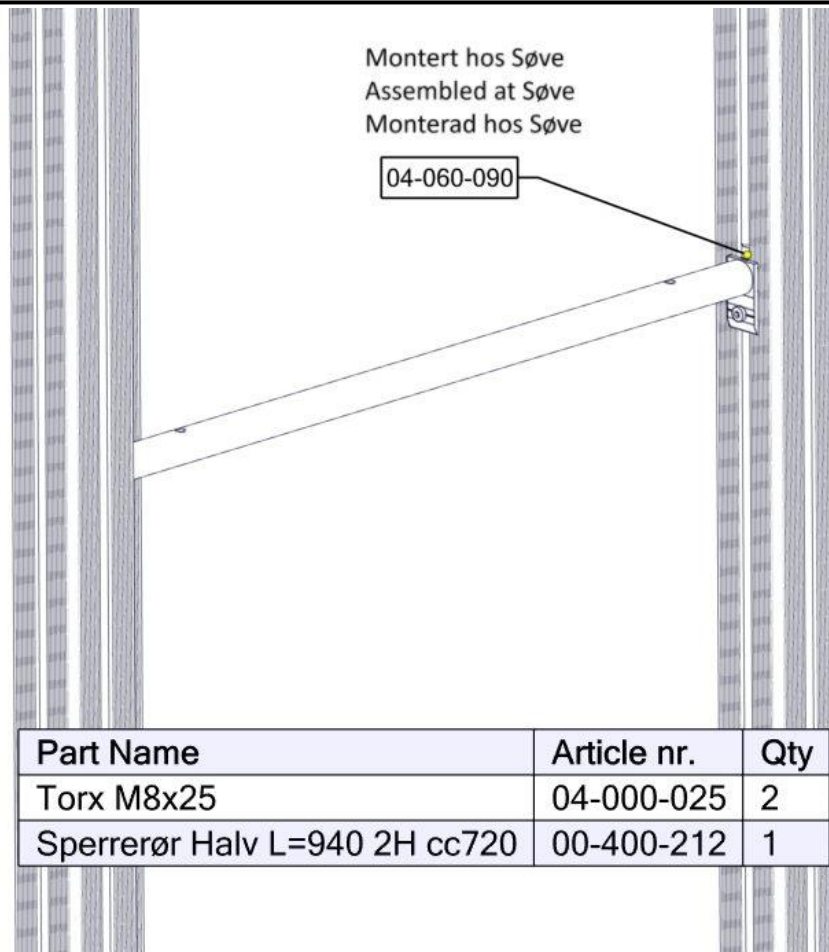

Montering av lekeapparatet / Assembly instructions / Montering av lekredskapet