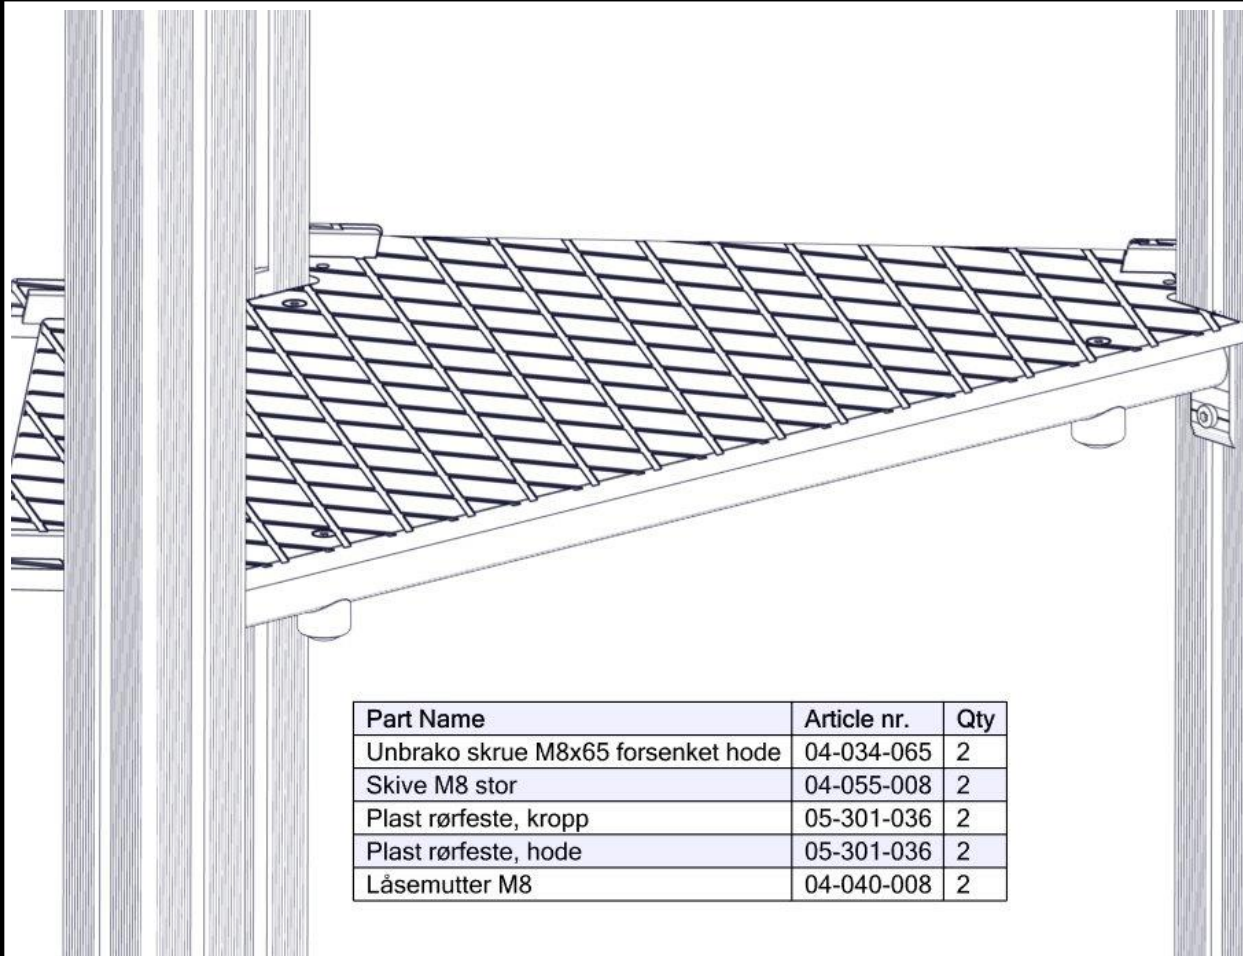

Montering av lekeapparatet / Assembly instructions / Montering av lekredskapet