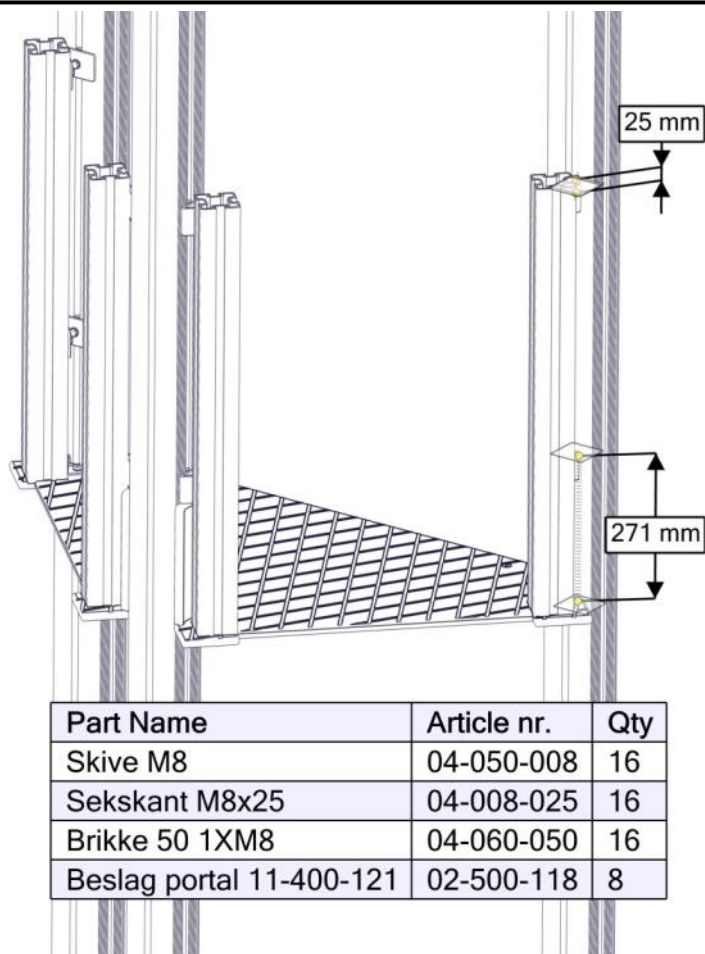

Montering av lekeapparatet / Assembly instructions / Montering av lekredskapet