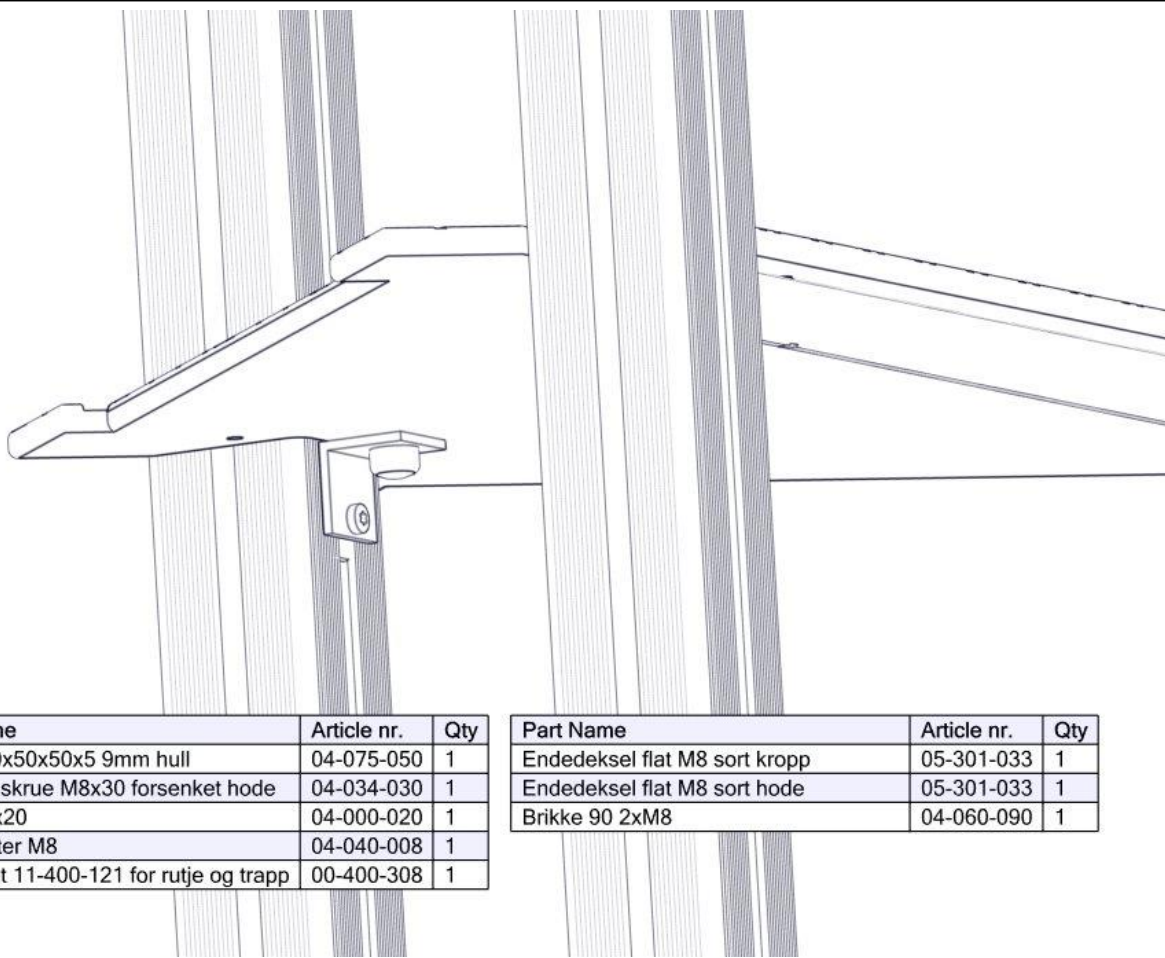

Montering av lekeapparatet / Assembly instructions / Montering av lekredskapet