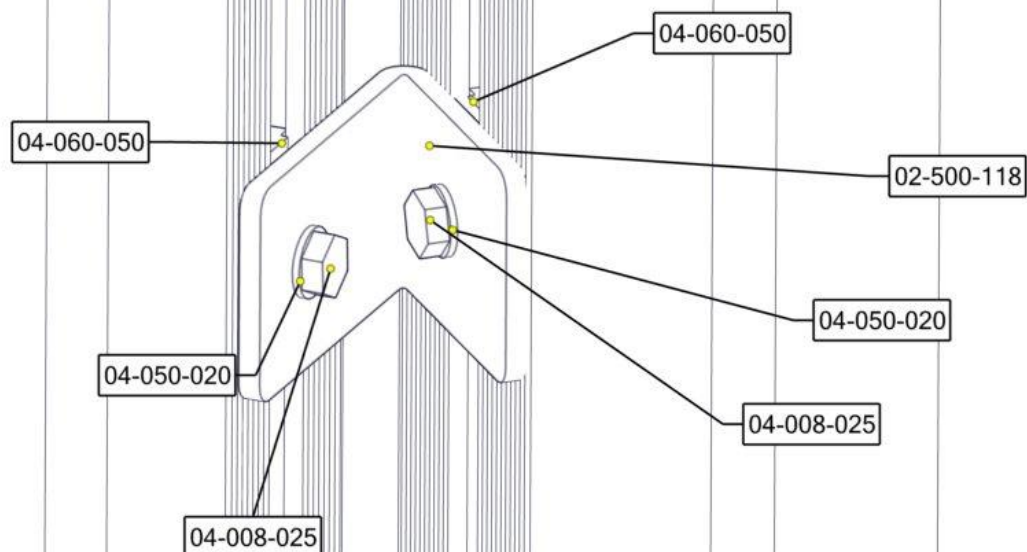

Montering av lekeapparatet / Assembly instructions / Montering av lekredskapet