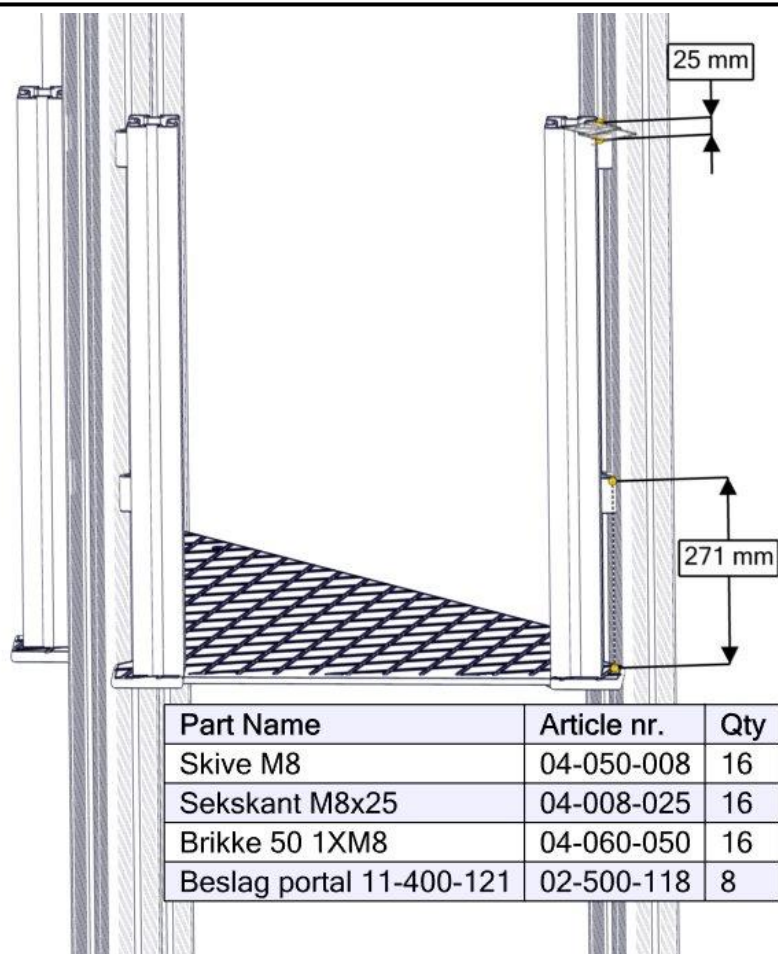

Montering av lekeapparatet / Assembly instructions / Montering av lekredskapet