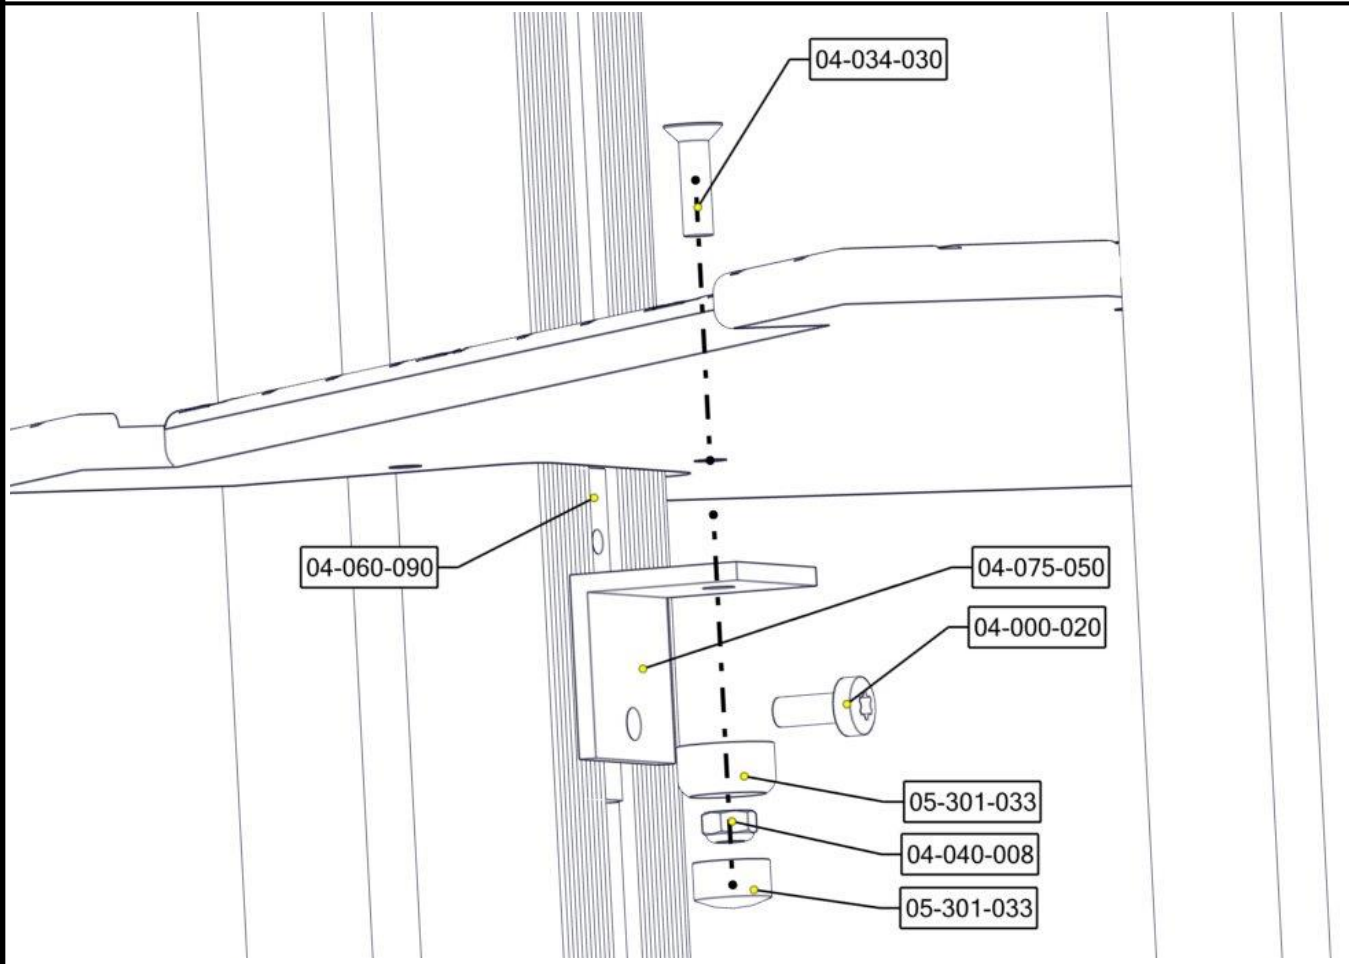

Montering av lekeapparatet / Assembly instructions / Montering av lekredskapet