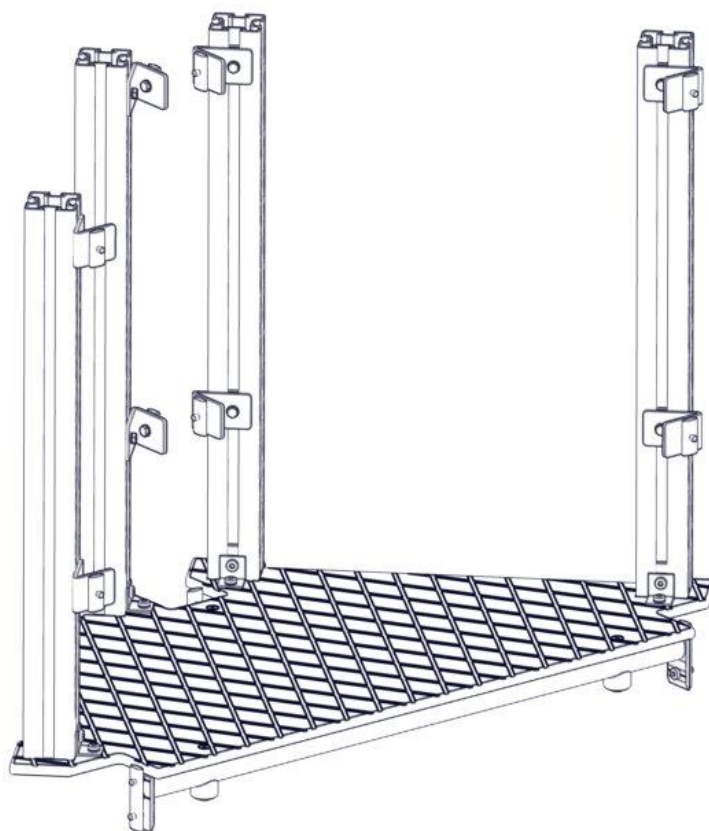

N

Monteringsanvisning

EN

Assembly Instructions

S

Monteringsanvisning

Produkt nr. / Product no. / Produkt nr.

00-400-308K

Grå

Ord. nr. _____

Dato. _____

Sign. _____

søve

Søve AS
Grønnvoldveien 290
3830 Ulefoss - Norway
Tlf: +47 35 94 65 65
www.sove.no

søve

Søve AB
EA Rosengrensgatan 32
421 31 Västra Frölunda
Phone: +46 (0)31 773 97 00
www.sove.se