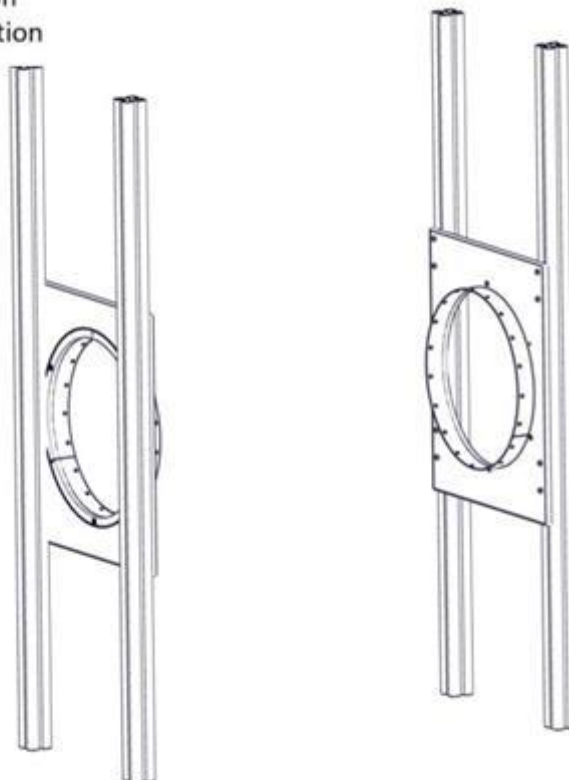

**Boltepakker for / Boltpackage for / Bultpaket för**

Sign. \_\_\_\_\_

Tunnel CC590 L=1338 01-243-033K	Navn	Artnr/dimensjon	Ant	Lev
	Tunnel endeplate med ring montert 767 x 650 Ø527 Rød	01-244-030	2	
	Tunnel midtring Ø527 Sort	01-243-011	1	
	Tunnel Sprosse 1296 x 87 Grå	01-243-033	19	
	Boltepakke	04-900-021	1	

## Montering av lekeapparatet / Assembly instructions / Montering av lekredskapet

Part Name	Article nr.	Qty
Brikke 120 3xM8	04-060-120	8
Torx M8x35	04-000-035	16
Tunnel endeplate med ring montert 767x650	01-244-030	2

**Montering av lekeapparatet / Assembly instructions / Montering av lekredskapet**

Se på hovedmontering for posisjon  
Look at main assembly for position  
Titta på hovudmontering for posisjon

Se på hovedmontering for posisjon  
Look at main assembly for position  
Titta på hovudmontering for posisjon

**Montering av lekeapparatet / Assembly instructions / Montering av lekredskapet**

Part Name	Article nr.	Qty
Torx M8x12	04-000-012	1
Møbelknapp M8x11	04-030-011	1
Skive M8	04-050-008	1

Part Name	Article nr.	Qty
Tunnel Sprosse 1296x87	01-243-033	1