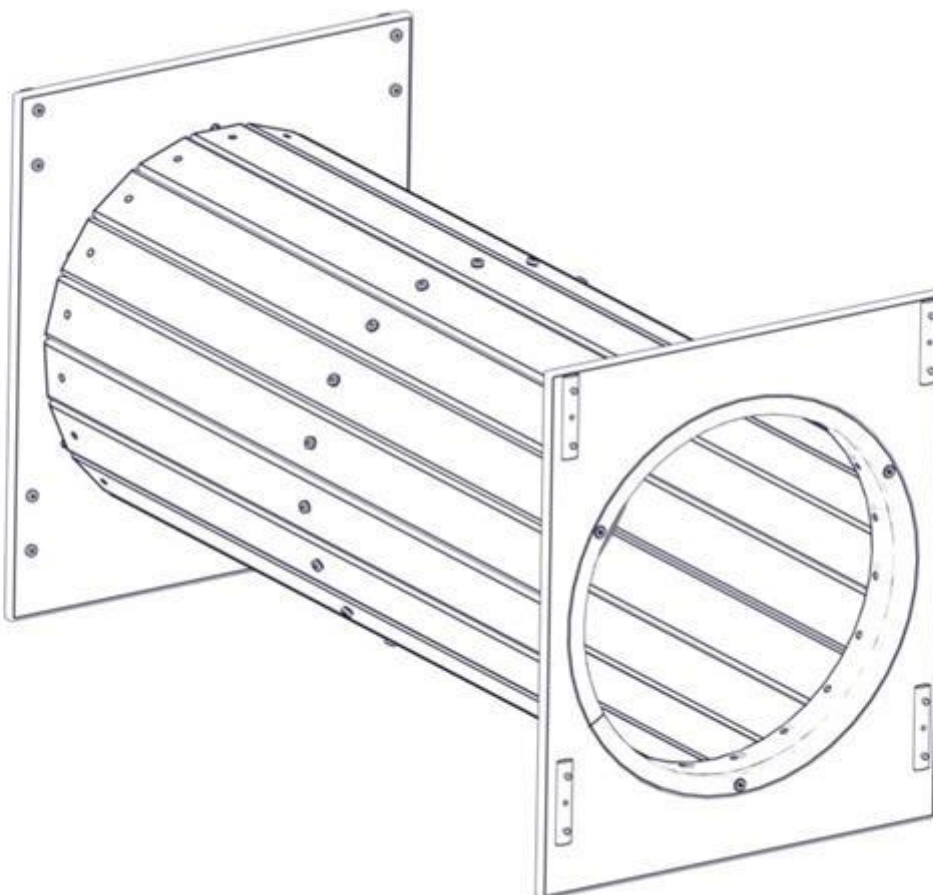

N

Monteringsanvisning

EN

Assembly Instructions

S

Monteringsanvisning

Produkt nr. / Product no. / Produkt nr.

01-243-033K

Grå / Rød

Ord. nr. _____

Dato. _____

Sign. _____