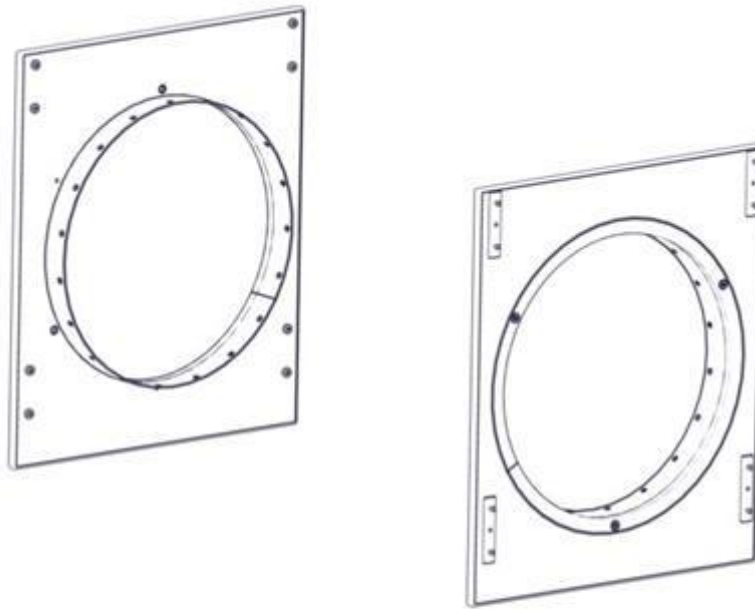

Montering av lekeapparatet / Assembly instructions / Montering av lekredskapet

Part Name	Article nr.	Qty
Brikke 120 3xM8	04-060-120	8
Torx M8x35	04-000-035	16
Tunnel endeplate med ring montert 767x650	01-244-030	2