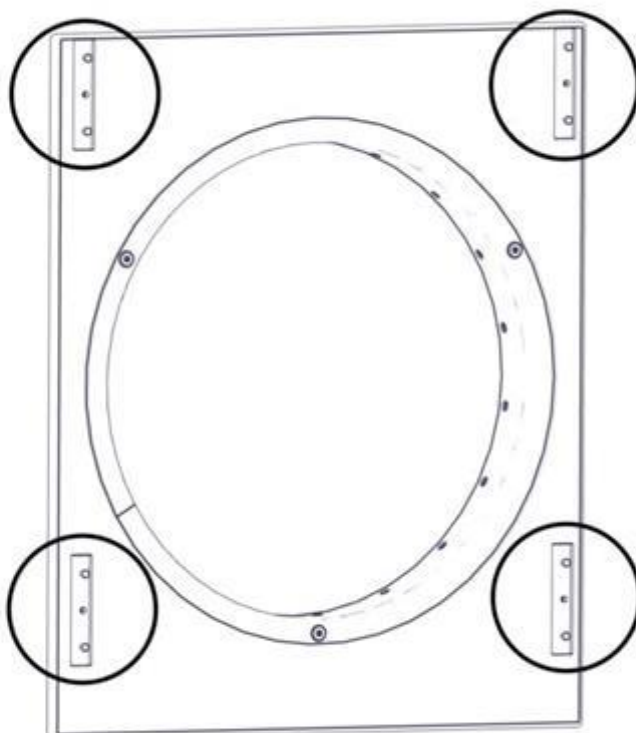

**Boltepakker for / Boltpackage for / Bultpaket för**

Sign. \_\_\_\_\_

Tunnel CC590 L=1338 01-243-033K	Navn	Artnr/dimensjon	Ant	Lev
	Tunnel endeplate med ring montert 767 x 650 Ø527 Rød	01-244-030	2	
	Tunnel midtring Ø527 Sort	01-243-011	1	
	Tunnel Sprosse 1296 x 87 Grå	01-243-033	19	
	Boltepakke	04-900-021	1	

## Montering av lekeapparatet / Assembly instructions / Montering av lekredskapet

Part Name	Article nr.	Qty
Brikke 120 3xM8	04-060-120	8
Torx M8x35	04-000-035	16
Tunnel endeplate med ring montert 767x650	01-244-030	2