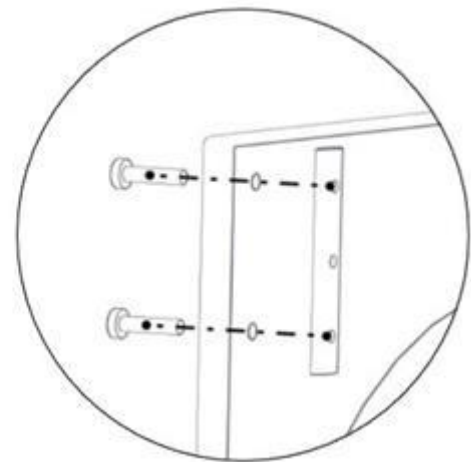

Montering av lekeapparatet / Assembly instructions / Montering av lekredskapet

Part Name	Article nr.	Qty
Brikke 120 3xM8	04-060-120	8
Torx M8x35	04-000-035	16
Tunnel endeplate med ring montert 767x650	01-244-030	2