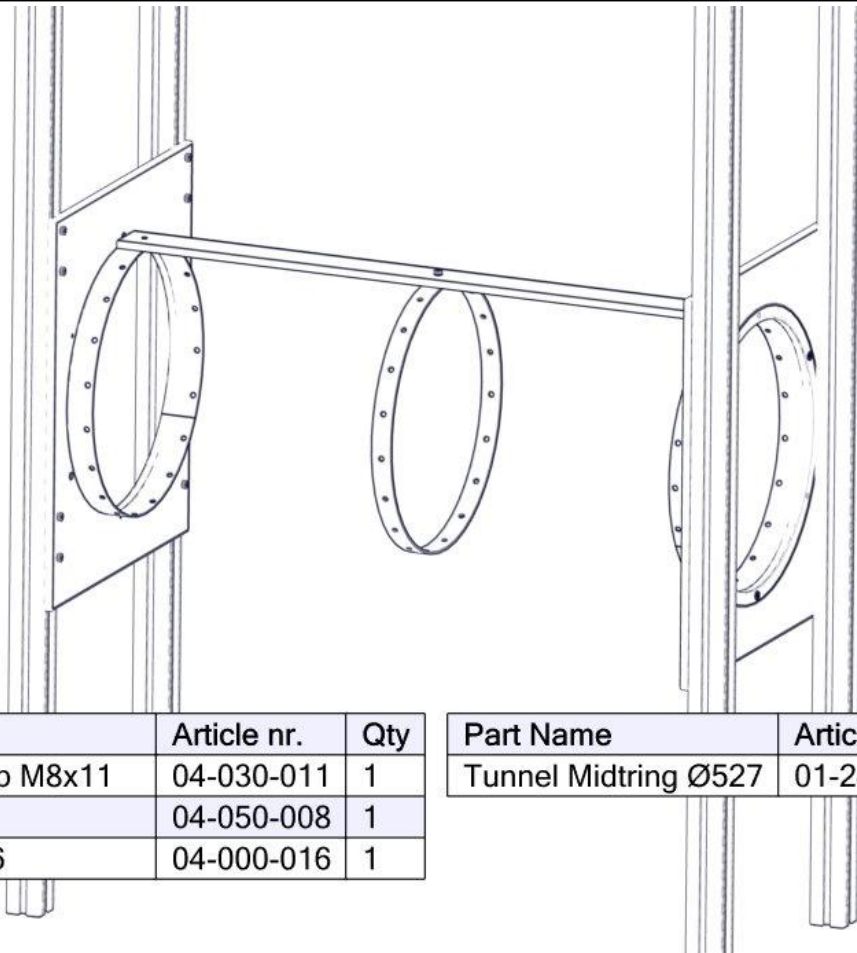

Montering av lekeapparatet / Assembly instructions / Montering av lekredskapet

Part Name	Article nr.	Qty
Møbelknapp M8x11	04-030-011	1
Skive M8	04-050-008	1
Torx M8x16	04-000-016	1

Part Name	Article nr.	Qty
Tunnel Midring Ø527	01-243-011	1