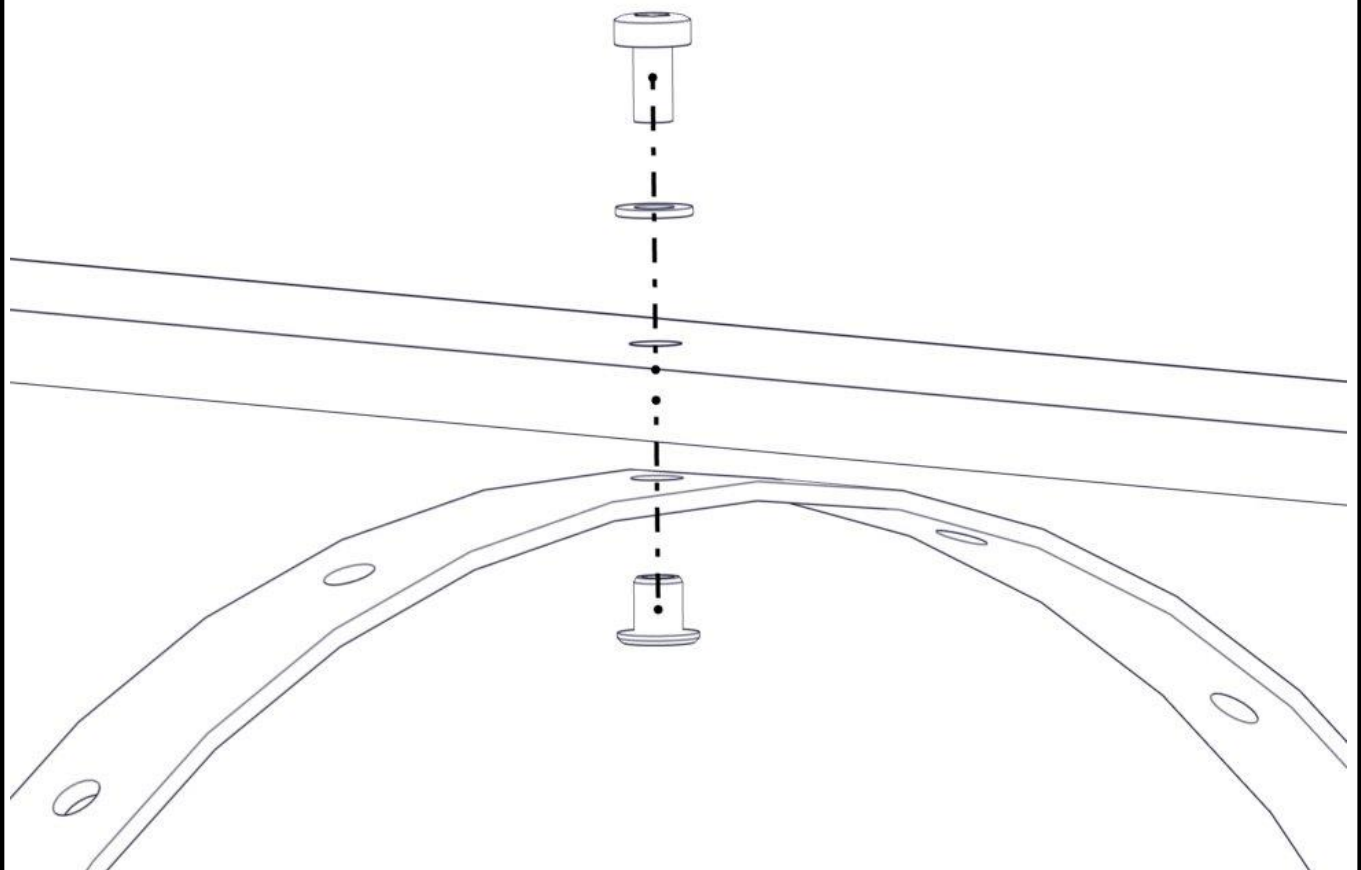

Montering av lekeapparatet / Assembly instructions / Montering av lekredskapet

Part Name	Article nr.	Qty
Møbelknapp M8x11	04-030-011	1
Skive M8	04-050-008	1
Torx M8x16	04-000-016	1

Part Name	Article nr.	Qty
Tunnel Midring Ø527	01-243-011	1