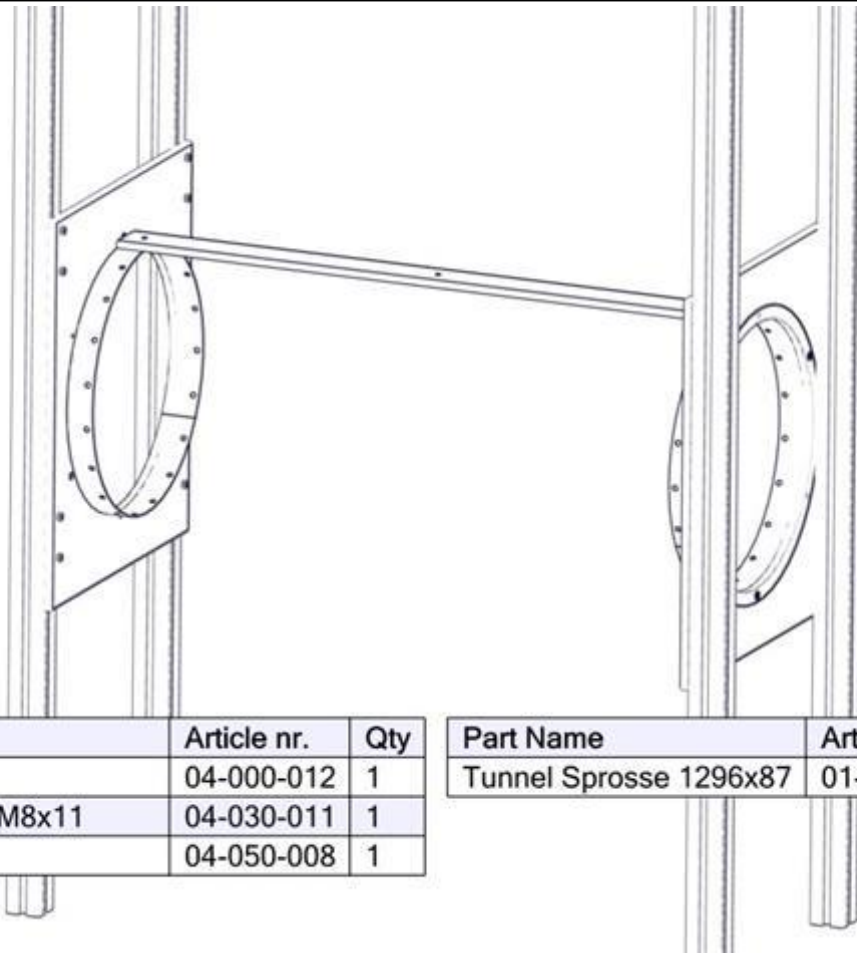

Montering av lekeapparatet / Assembly instructions / Montering av lekredskapet

Part Name	Article nr.	Qty
Torx M8x12	04-000-012	1
Møbelknapp M8x11	04-030-011	1
Skive M8	04-050-008	1

Part Name	Article nr.	Qty
Tunnel Sprosse 1296x87	01-243-033	1