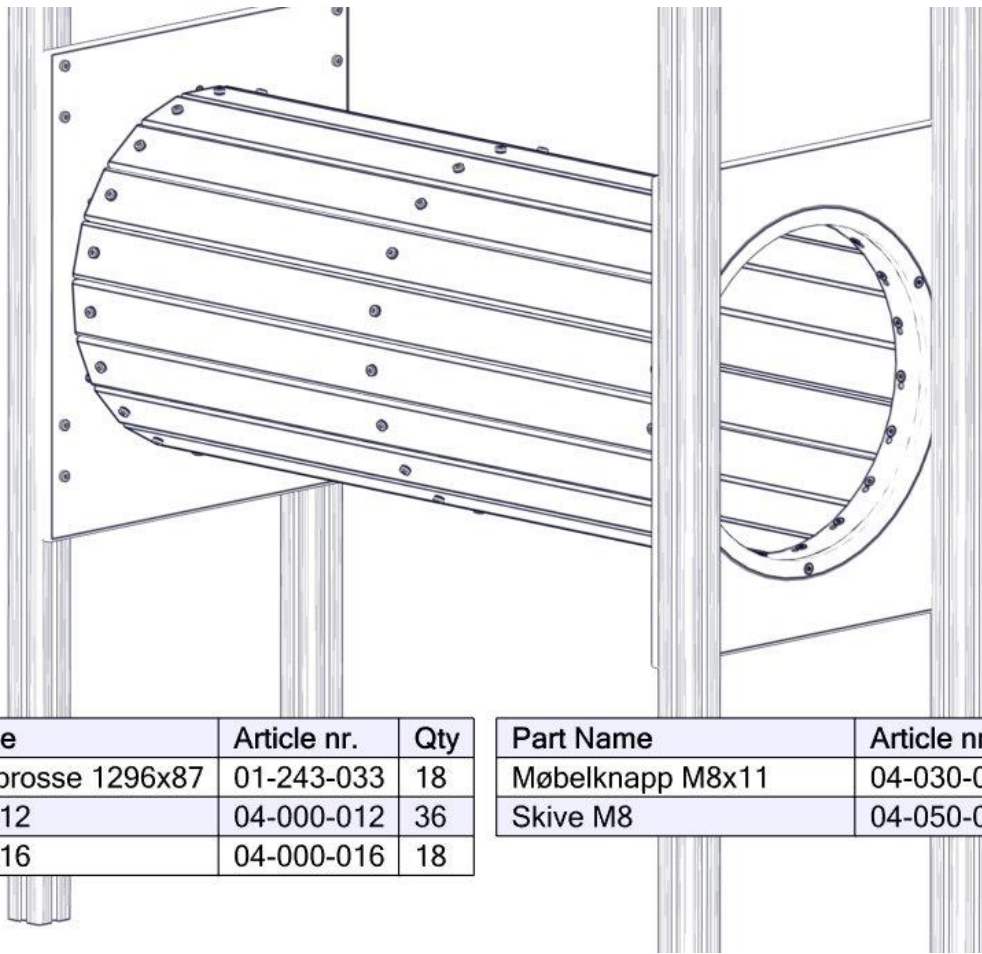

Montering av lekeapparatet / Assembly instructions / Montering av lekredskapet

Part Name	Article nr.	Qty
Tunnel Sprosse 1296x87	01-243-033	18
Torx M8x12	04-000-012	36
Torx M8x16	04-000-016	18

Part Name	Article nr.	Qty
Møbelknapp M8x11	04-030-011	54
Skive M8	04-050-008	54