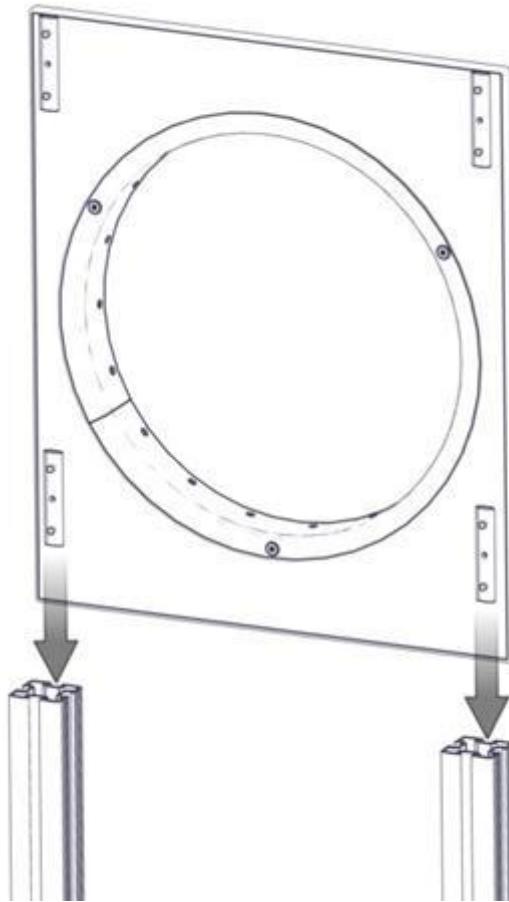

Montering av lekeapparatet / Assembly instructions / Montering av lekredskapet

Se på hovedmontering for posisjon
Look at main assembly for position
Titta på hovudmontering for posisjon