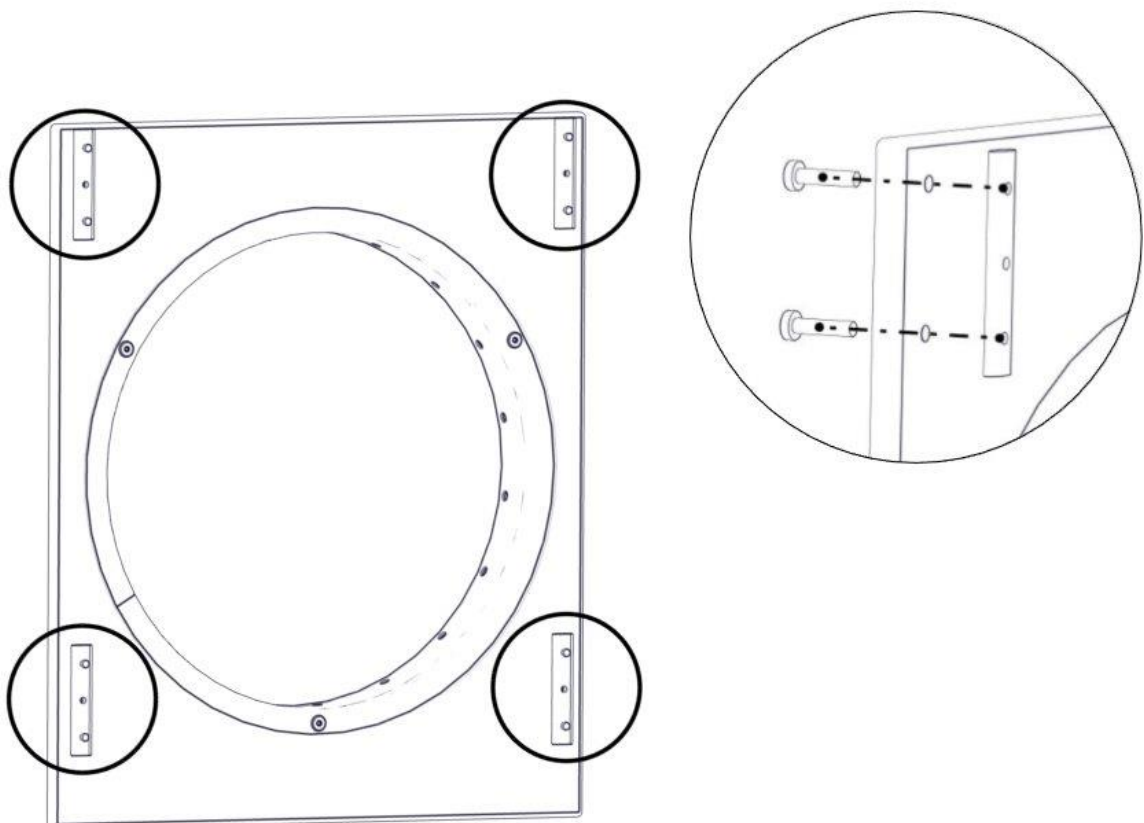

Boltepakker for / Boltpackage for / Bultpaket för

Sign. _____

Tunnel CC590 L=1338 01-243-034K	Navn	Artnr/dimensjon	Ant	Lev
	Tunnel endeplate med ring montert 767 x 650 Ø527 Trestruktur	01-244-034	2	
	Tunnel midtring Ø527 Sort	01-243-011	1	
	Tunnel Sprosse 1296 x 87 Grå	01-243-033	19	
	Boltepakke	04-900-021	1	

Montering av lekeapparatet / Assembly instructions / Montering av lekredskapet

Part Name	Article nr.	Qty
Brikke 120 3xM8	04-060-120	8
Torx M8x35	04-000-035	16
Tunnel endeplate med ring montert 767x650	01-244-034	2