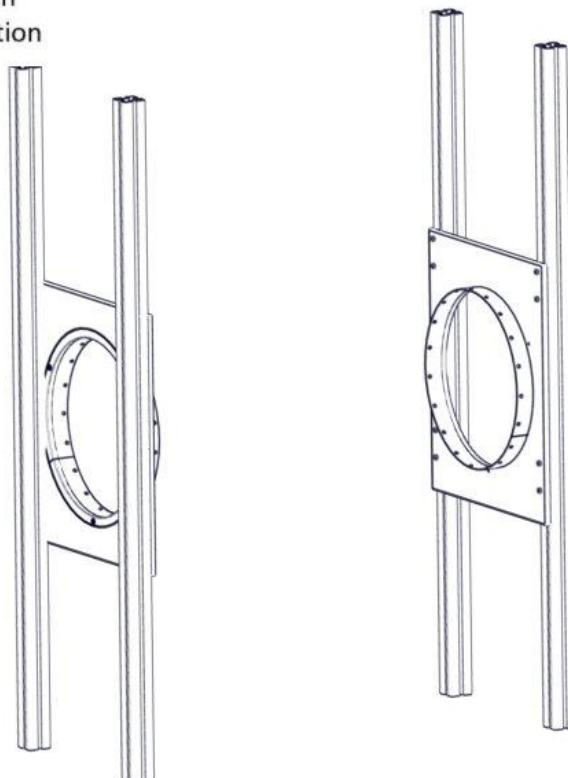

Boltepakker for / Boltpackage for / Bultpaket för

Sign. _____

Tunnel CC590 L=1338 01-243-034K	Navn	Artnr/dimensjon	Ant	Lev
	Tunnel endeplate med ring montert 767 x 650 Ø527 Trestruktur	01-244-034	2	
	Tunnel midtring Ø527 Sort	01-243-011	1	
	Tunnel Sprosse 1296 x 87 Grå	01-243-033	19	
	Boltepakke	04-900-021	1	

Montering av lekeapparatet / Assembly instructions / Montering av lekredskapet

Part Name	Article nr.	Qty
Brikke 120 3xM8	04-060-120	8
Torx M8x35	04-000-035	16
Tunnel endeplate med ring montert 767x650	01-244-034	2

Montering av lekeapparatet / Assembly instructions / Montering av lekredskapet

Se på hovedmontering for posisjon
Look at main assembly for position
Titta på hovudmontering for posisjon

Se på hovedmontering for posisjon
Look at main assembly for position
Titta på hovudmontering for posisjon