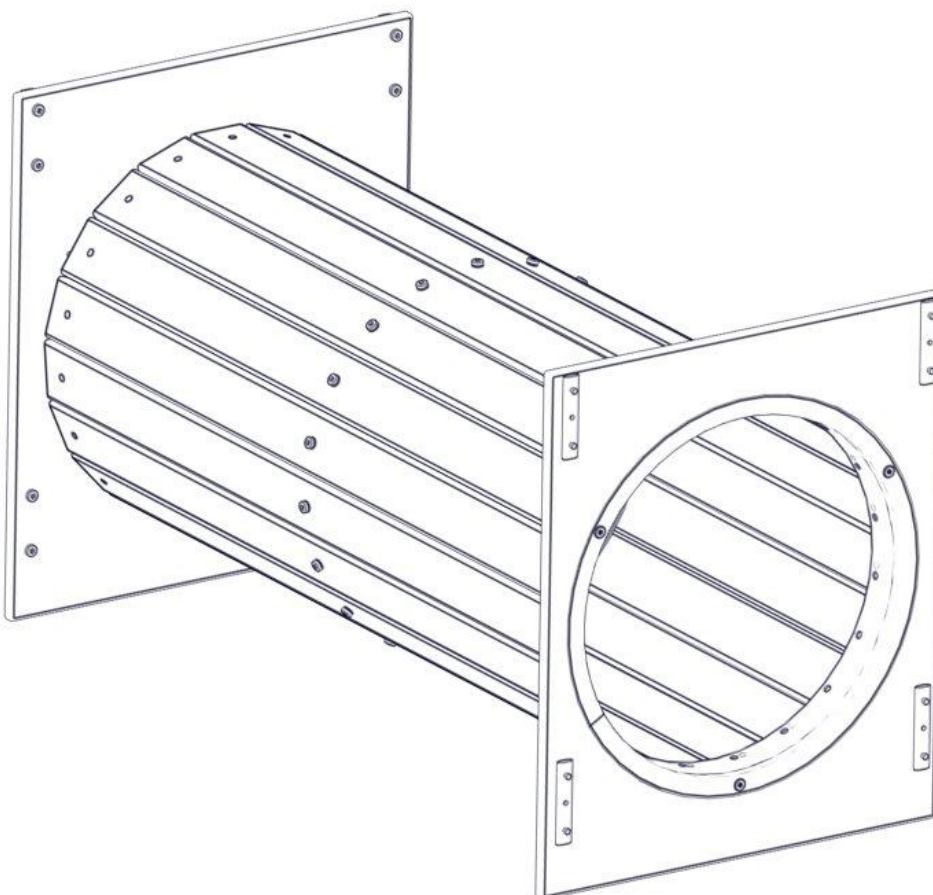

N

Monteringsanvisning

EN

Assembly Instructions

S

Monteringsanvisning

Produkt nr. / Product no. / Produkt nr.

01-243-034K

Grå / Trestruktur

Ord. nr. _____

Dato. _____

Sign. _____

søve

Søve AS
Grønnvoldveien 290
3830 Ulefoss - Norway
Tlf: +47 35 94 65 65
www.sove.no

søve

Søve AB
EA Rosengrensgatan 32
421 31 Västra Frölunda
Phone: +46 (0)31 773 97 00
www.sove.se