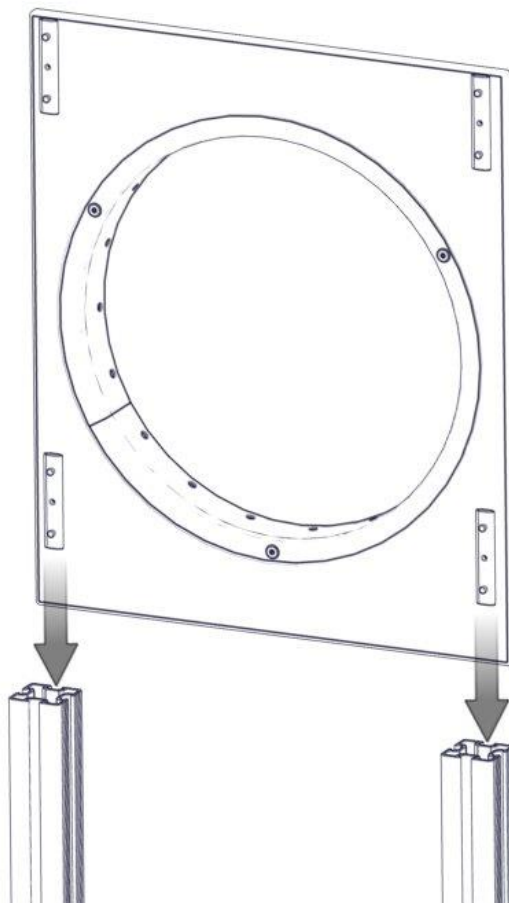

Montering av lekeapparatet / Assembly instructions / Montering av lekredskapet

Se på hovedmontering for posisjon
Look at main assembly for position
Titta på hovudmontering for posisjon