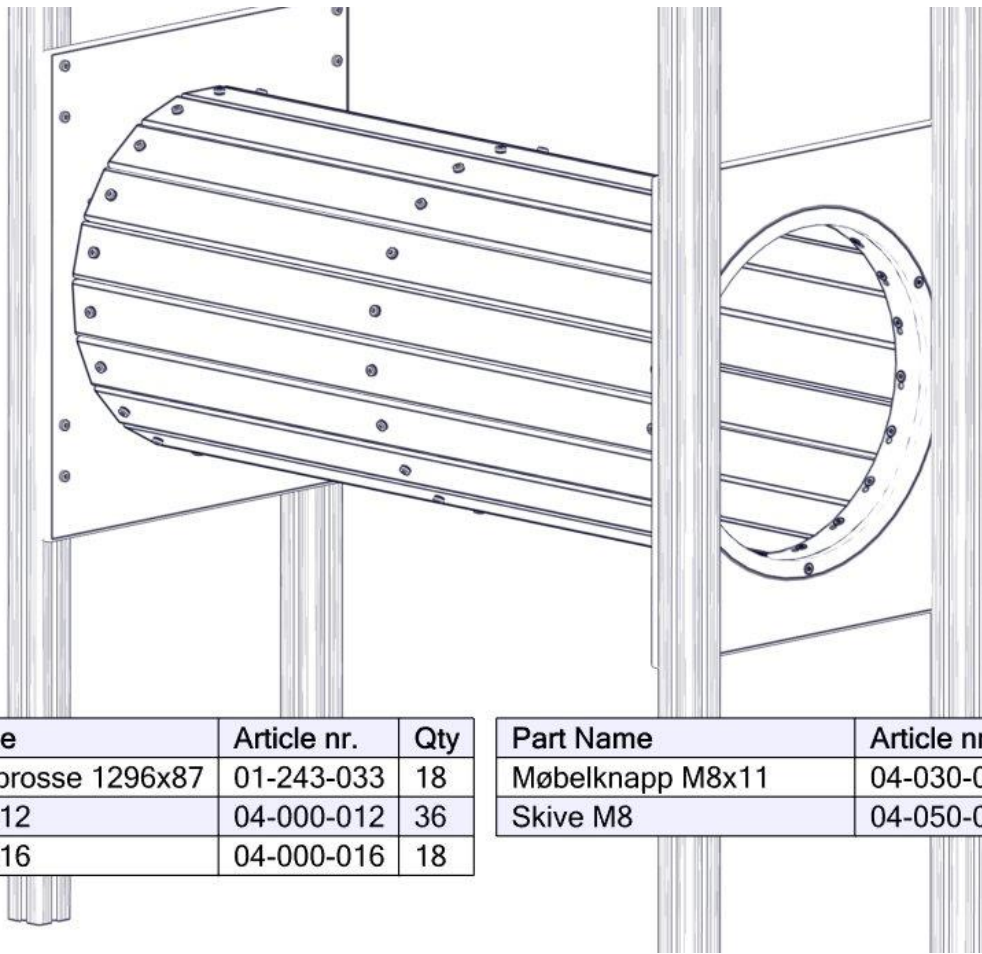

Montering av lekeapparatet / Assembly instructions / Montering av lekredskapet

Part Name	Article nr.	Qty
Tunnel Sprosse 1296x87	01-243-033	18
Torx M8x12	04-000-012	36
Torx M8x16	04-000-016	18

Part Name	Article nr.	Qty
Møbelknapp M8x11	04-030-011	54
Skive M8	04-050-008	54