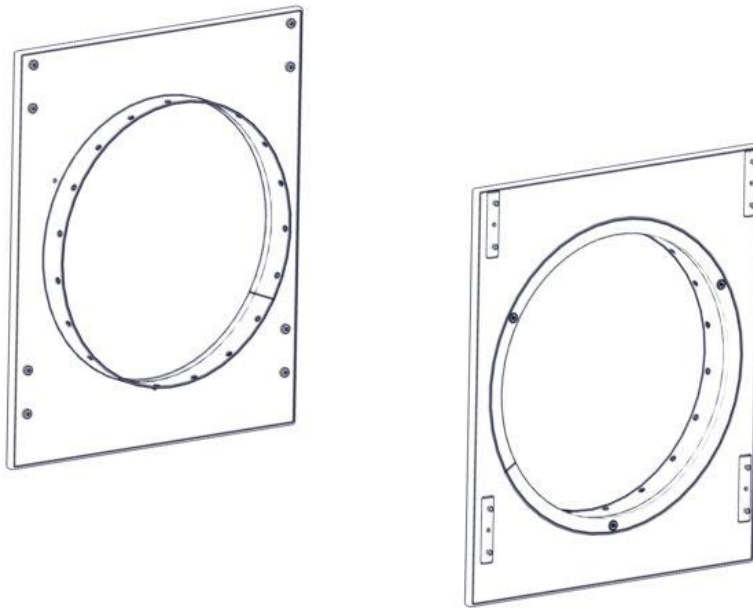

Montering av lekeapparatet / Assembly instructions / Montering av lekredskapet

Part Name	Article nr.	Qty
Brikke 120 3xM8	04-060-120	8
Torx M8x35	04-000-035	16
Tunnel endeplate med ring montert 767x650	01-244-034	2