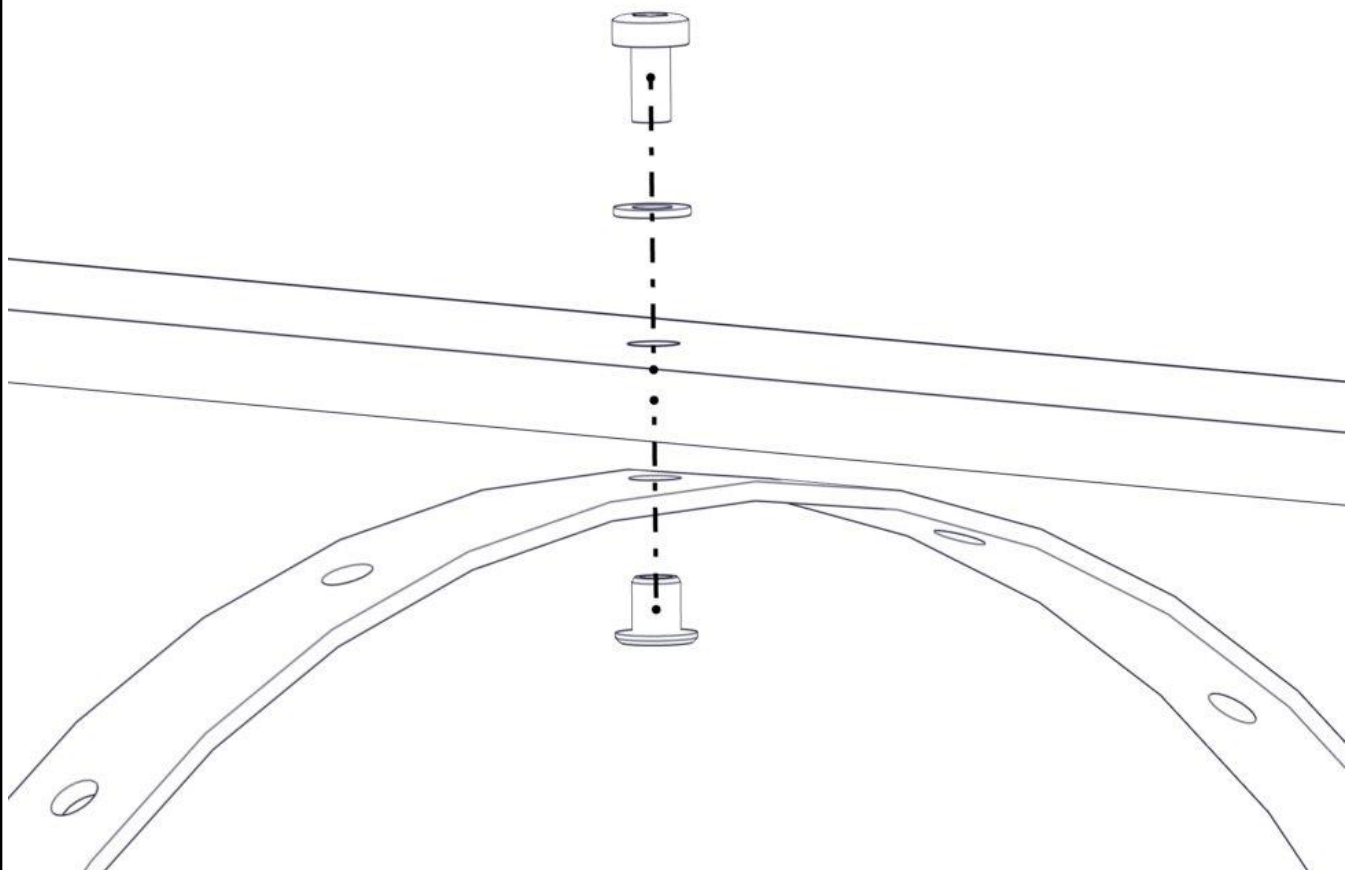

Montering av lekeapparatet / Assembly instructions / Montering av lekredskapet

Part Name	Article nr.	Qty
Torx M8x12	04-000-012	2
Møbelknapp M8x11	04-030-011	2
Skive M8	04-050-008	2

Part Name	Article nr.	Qty
Tunnel Sprosse 1296x87	01-243-033	1

Montering av lekeapparatet / Assembly instructions / Montering av lekredskapet

Part Name	Article nr.	Qty
Tunnel Midtring Ø527	01-243-011	1
Møbelknapp M8x11	04-030-011	1
Skive M8	04-050-008	1

Part Name	Article nr.	Qty
Torx M8x16	04-000-016	1