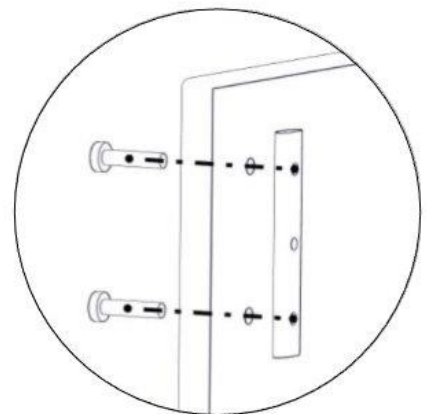

Søve AB
EA Rosengrensgatan 32
421 31 Västra Frölunda
Phone: +46 (0)31 773 97 00
www.sove.se

Boltepakker for / Boltpackage for / Bultpaket för

Sign. _____

Tunnel CC1035 L=1980 01-243-050K	Navn	Artnr/dimensjon	Ant	Lev
	Tunnel endeplate med ring montert 1130 x 767 Ø527 Rød	01-244-010	2	
	Tunnel midtring Ø527 Sort	01-243-011	1	
	Tunnel Sprosse Lengde = 1944 Gul	01-243-015	19	
	Boltepakke Tunell 11- serie	04-900-021	1	

Montering av lekeapparatet / Assembly instructions / Montering av lekredskapet

Part Name	Article nr.	Qty
Brikke 120 3xM8	04-060-120	8
Torx M8x35	04-000-035	16
Tunnelplate med ring 1130x767	01-244-010	2