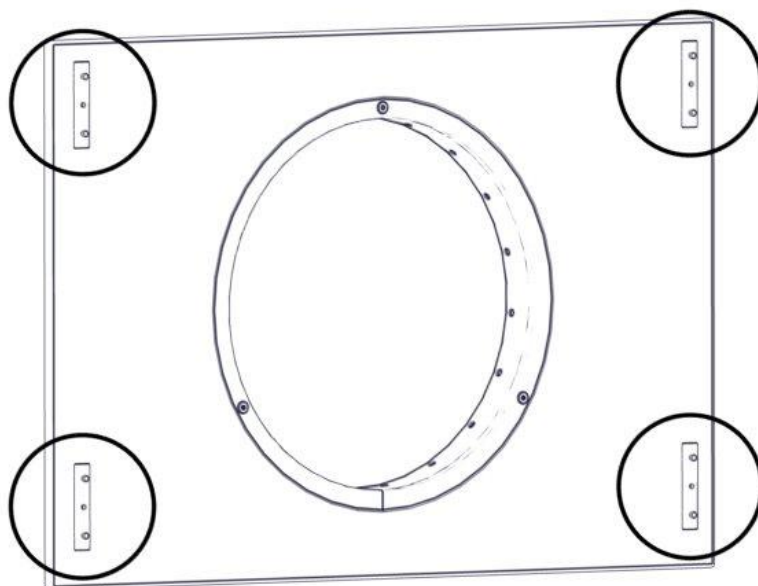

Montering av lekeapparatet / Assembly instructions / Montering av lekredskapet

Part Name	Article nr.	Qty
Brikke 120 3xM8	04-060-120	8
Torx M8x35	04-000-035	16
Tunnelplate med ring 1130x767	01-244-010	2