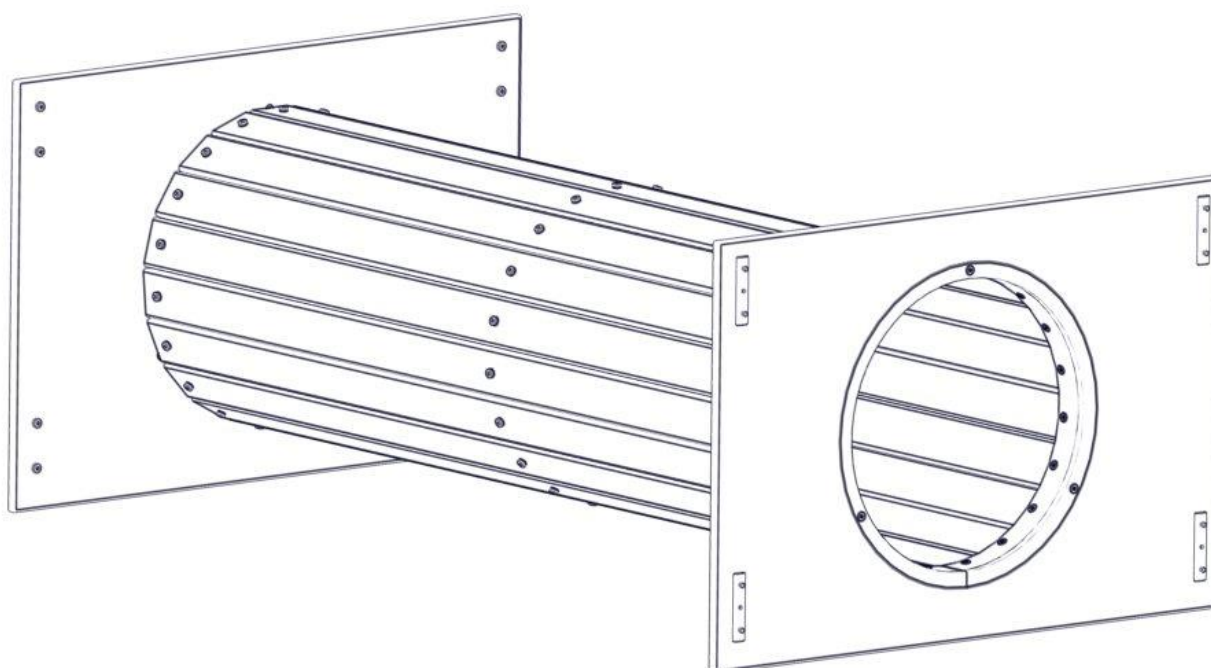

N

Monteringsanvisning

EN

Assembly Instructions

S

Monteringsanvisning

Produkt nr. / Product no. / Produkt nr.

01-243-050K

Gul / Rød

Ord. nr. _____

Dato. _____

Sign. _____