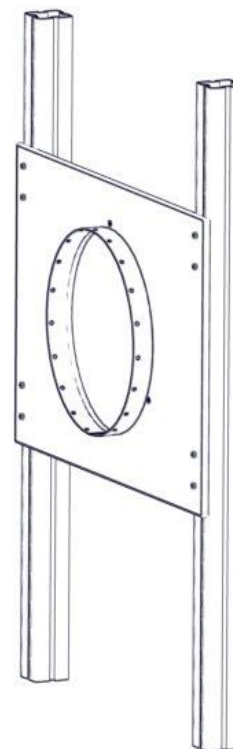

Søve AB
EA Rosengrensgatan 32
421 31 Västra Frölunda
Phone: +46 (0)31 773 97 00
www.sove.se

Boltepakker for / Boltpackage for / Bultpaket för

Sign. _____

Tunnel CC1035 L=1980 01-243-050K	Navn	Artnr/dimensjon	Ant	Lev
	Tunnel endeplate med ring montert 1130 x 767 Ø527 Rød	01-244-010	2	
	Tunnel midtring Ø527 Sort	01-243-011	1	
	Tunnel Sprosse Lengde = 1944 Gul	01-243-015	19	
	Boltepakke Tunell 11- serie	04-900-021	1	

Montering av lekeapparatet / Assembly instructions / Montering av lekredskapet

Part Name	Article nr.	Qty
Brikke 120 3xM8	04-060-120	8
Torx M8x35	04-000-035	16
Tunnelplate med ring 1130x767	01-244-010	2

Montering av lekeapparatet / Assembly instructions / Montering av lekredskapet

Se på hovedmontering for posisjon
Look at main assembly for position
Titta på hovudmontering for position

Se på hovedmontering for posisjon
Look at main assembly for position
Titta på hovudmontering for position

Montering av lekeapparatet / Assembly instructions / Montering av lekredskapet

Part Name	Article nr.	Qty
Møbelknapp M8x11	04-030-011	2
Skive M8	04-050-008	2
Torx M8x12	04-000-012	2

Part Name	Article nr.	Qty
Tunnel Sprosse L=1980	01-243-015	1