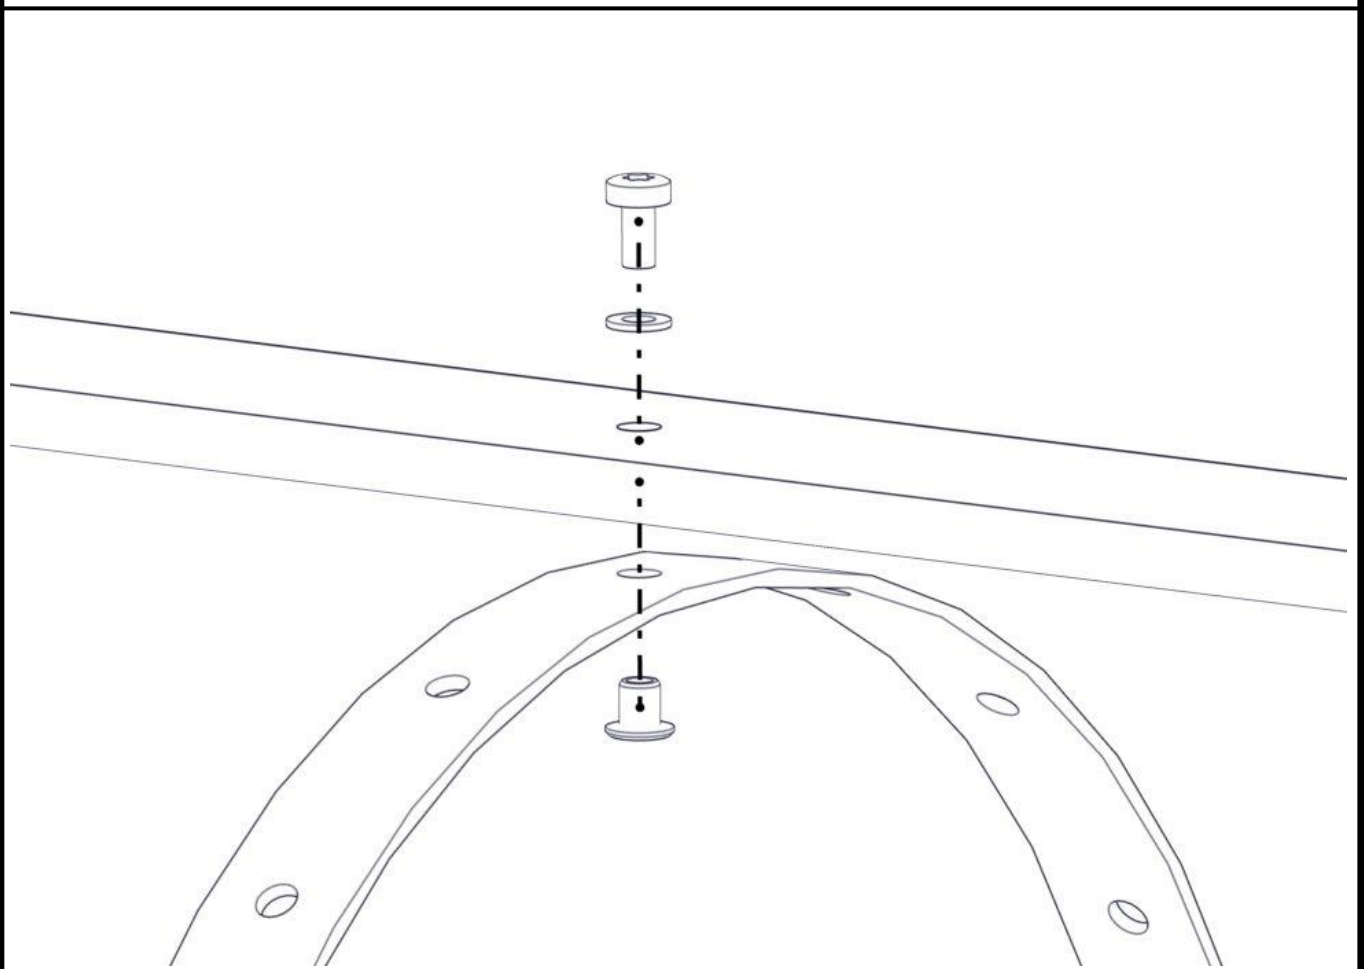

Montering av lekeapparatet / Assembly instructions / Montering av lekredskapet