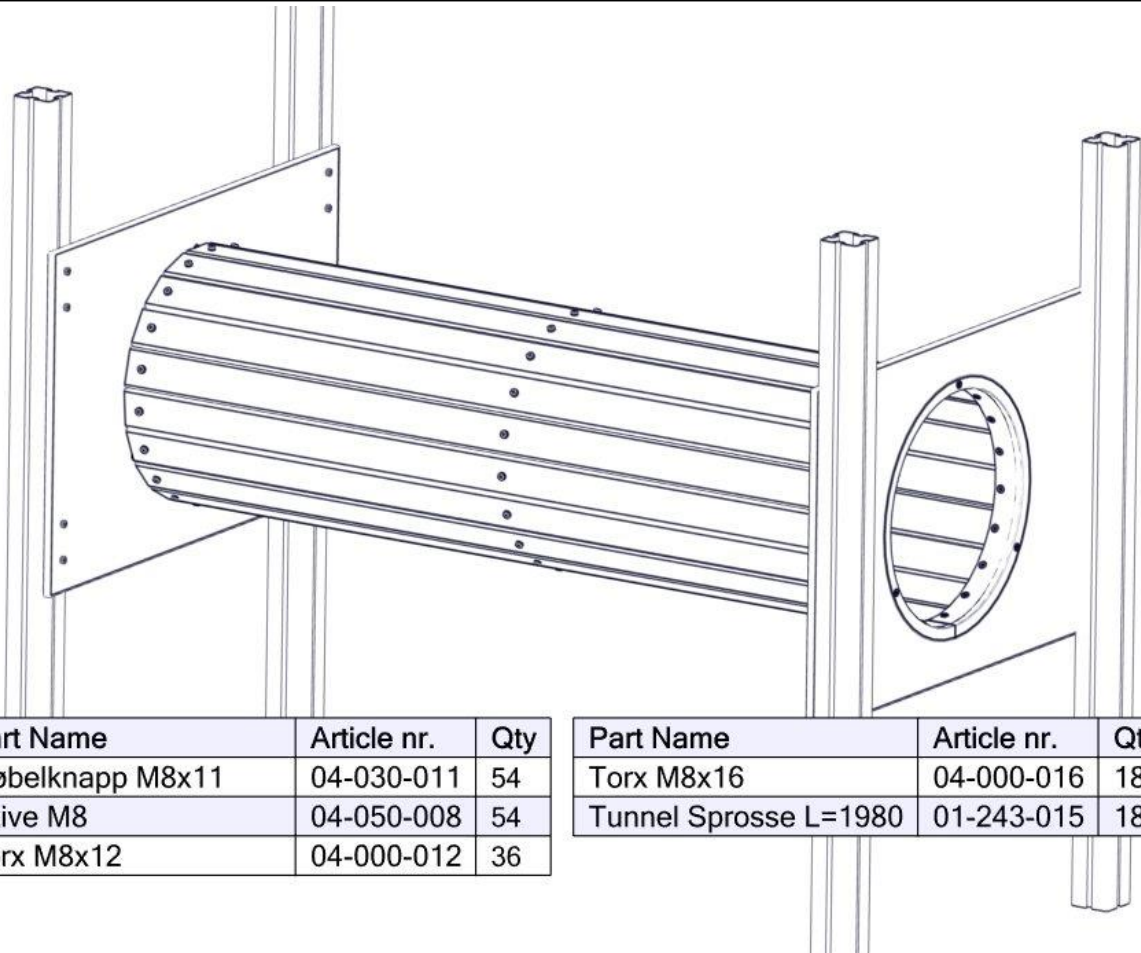

Montering av lekeapparatet / Assembly instructions / Montering av lekredskapet

Part Name	Article nr.	Qty
Møbelknapp M8x11	04-030-011	54
Skive M8	04-050-008	54
Torx M8x12	04-000-012	36

Part Name	Article nr.	Qty
Torx M8x16	04-000-016	18
Tunnel Sprosse L=1980	01-243-015	18