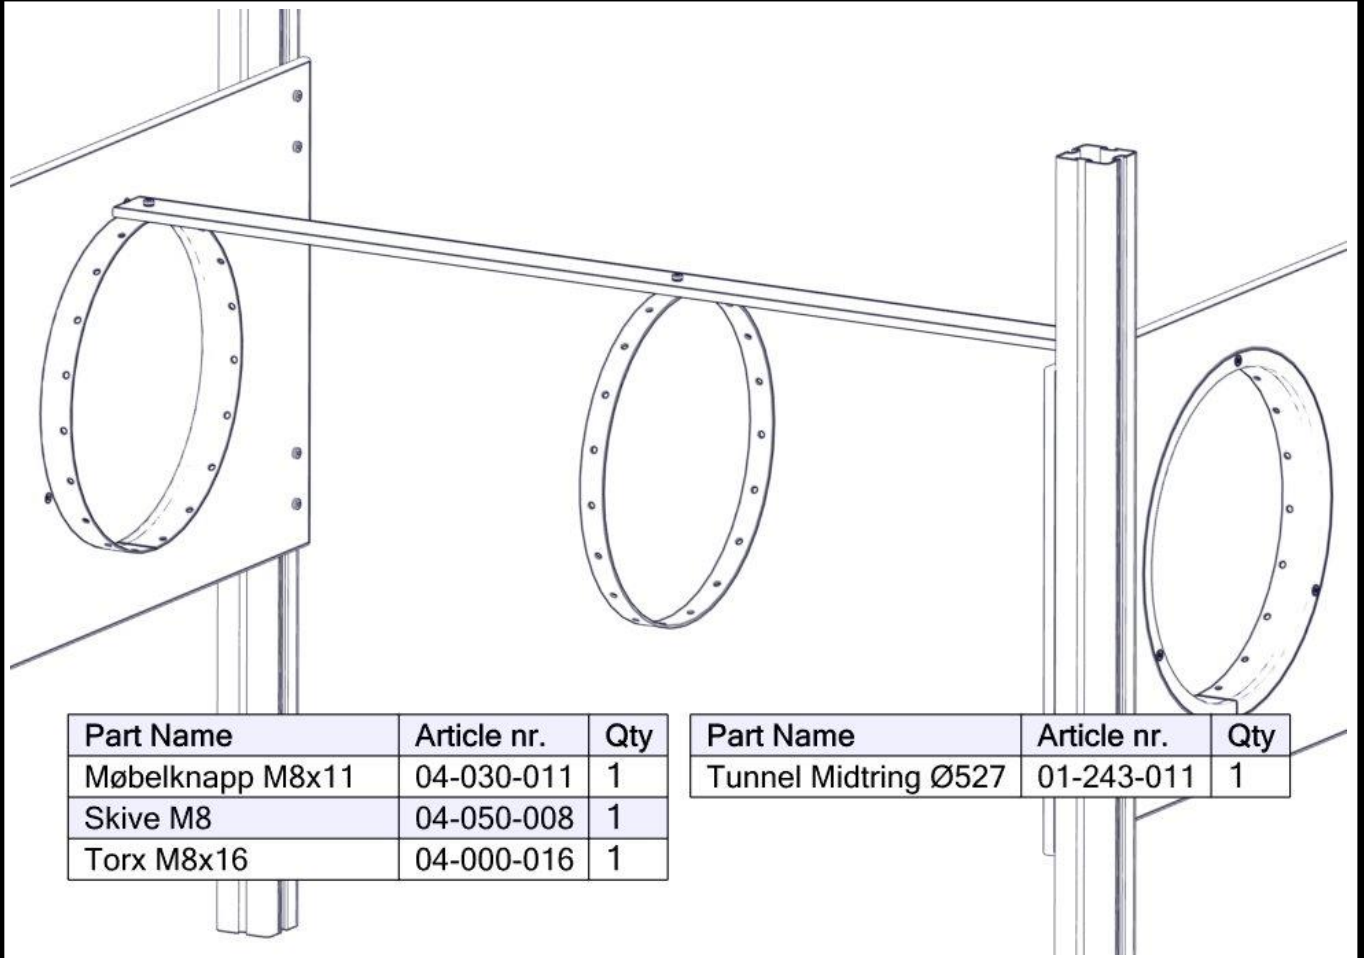

Montering av lekeapparatet / Assembly instructions / Montering av lekredskapet