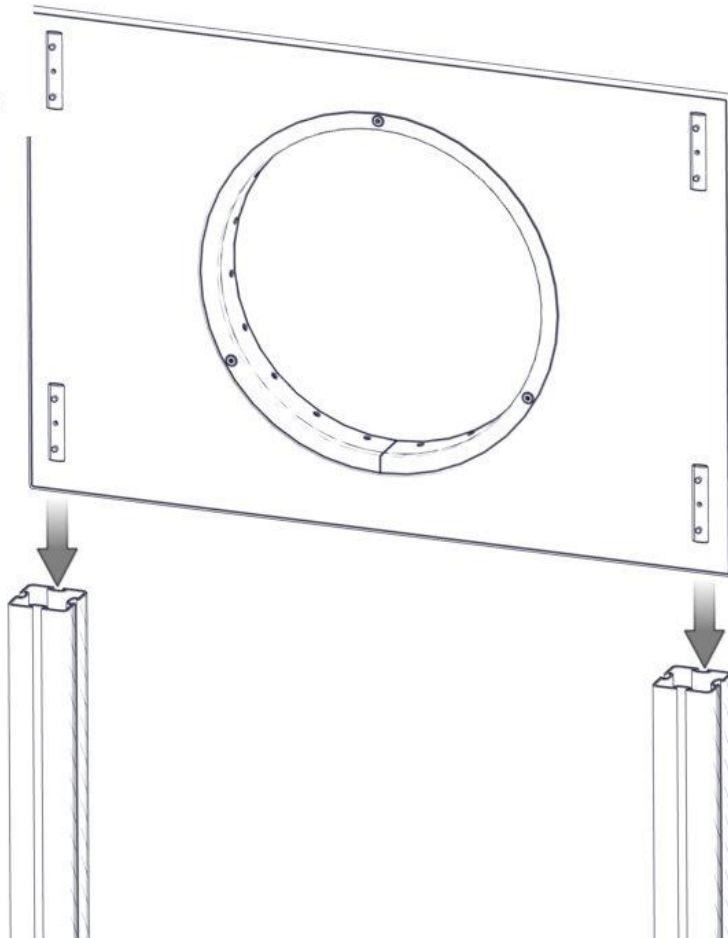

Montering av lekeapparatet / Assembly instructions / Montering av lekredskapet

Se på hovedmontering for posisjon
Look at main assembly for position
Titta på hovudmontering for position