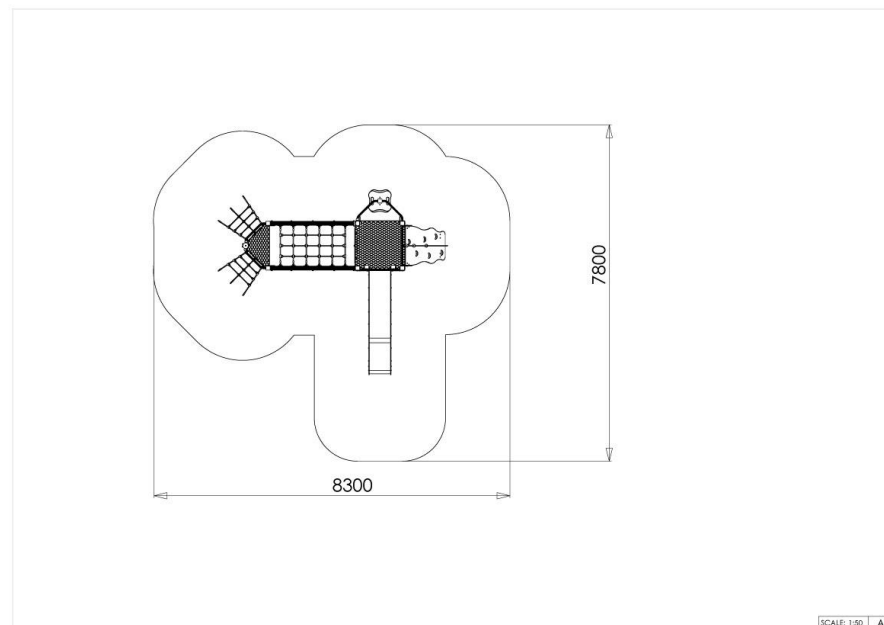

Lekeplasser

11-400-102 Victoria

En populær båt hvor man har muligheter både til å klatre, rutsje, samlingspunkt og som er skapt for rollelekkrollelek. Barna kan bruke båten som klatrelek, og se om de klarer utfordringen med å ta seg opp klatrestolpen til toppen.

Bakre panel kan fjernes slik at det blir enklere tilgang for f.eks. rullestol

Standard farger rød og brun trestruktur

Men kan også leveres med annen farge på paneler

SCALE: 1:50 | A3