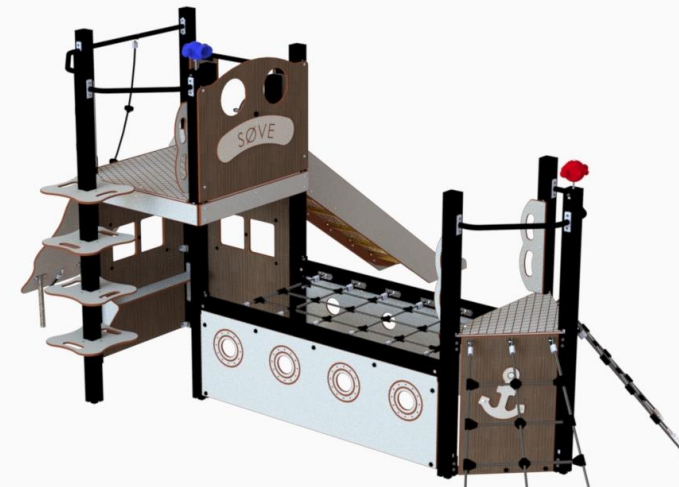

Lekeplasser

11-400-102 Victoria

En populær båt hvor man har muligheter både til å klatre, rutsje, samlingspunkt og som er skapt for rollelekkrollelek. Barna kan bruke båten som klatrelek, og se om de klarer utfordringen med å ta seg opp klatrestolpen til toppen.

Bakre panel kan fjernes slik at det blir enklere tilgang for f.eks. rullestol

Standard farger rød og brun trestruktur

Men kan også leveres med annen farge på paneler

SCALE: 1:50 | A3