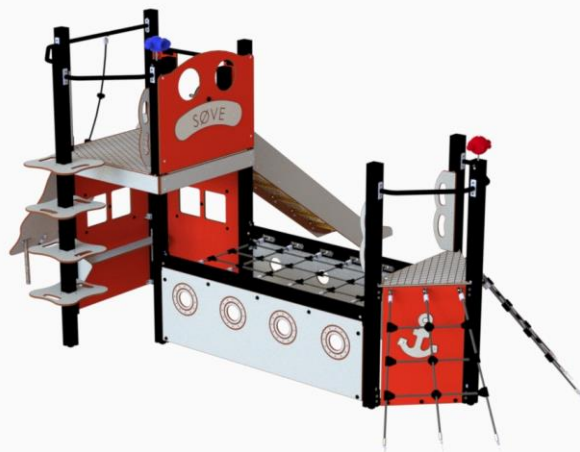

Lekeplasser

11-400-102 Victoria

En populær båt hvor man har muligheter både til å klatre, rutsje, samlingspunkt og som er skapt for rollelekkrollelek. Barna kan bruke båten som klatrelek, og se om de klarer utfordringen med å ta seg opp klatrestolpen til toppen.

Bakre panel kan fjernes slik at det blir enklere tilgang for f.eks. rullestol

Standard farger rød og brun trestruktur

Men kan også leveres med annen farge på paneler

SCALE: 1:50 | A3