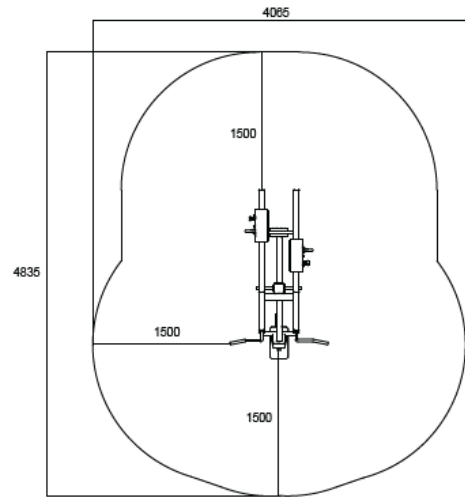

Nedtrekk OG24

Beskrivelse

**Justerbar vektmotstand fra 20 - 105 kg
- skreddersydd for alle nivåer**

Apparatet simulerer bevegelsen av en pull-up, men med enklere mulighet til å variere motstanden, noe som gjør den tilgjengelig for alle treningsnivåer.

Teknisk informasjon

Lengde:	1,85 m
Bredde:	1,07 m
Høyde:	1,82 m
Anbefalt brukerhøyde:	140+ cm
Trenings- og bevegelsessone:	15,7 m ²
Fundamentering:	Overflate til betongfundament
Standard:	NS-EN 16630
Produksjonsland:	Finland
Metalldele:	Sinkbehandlet og pulverlakkert stål
Bevegelsesarm:	Rustfritt stål
Overflatebehandling:	Sinkbehandling, pulverlakkering og elektropløring