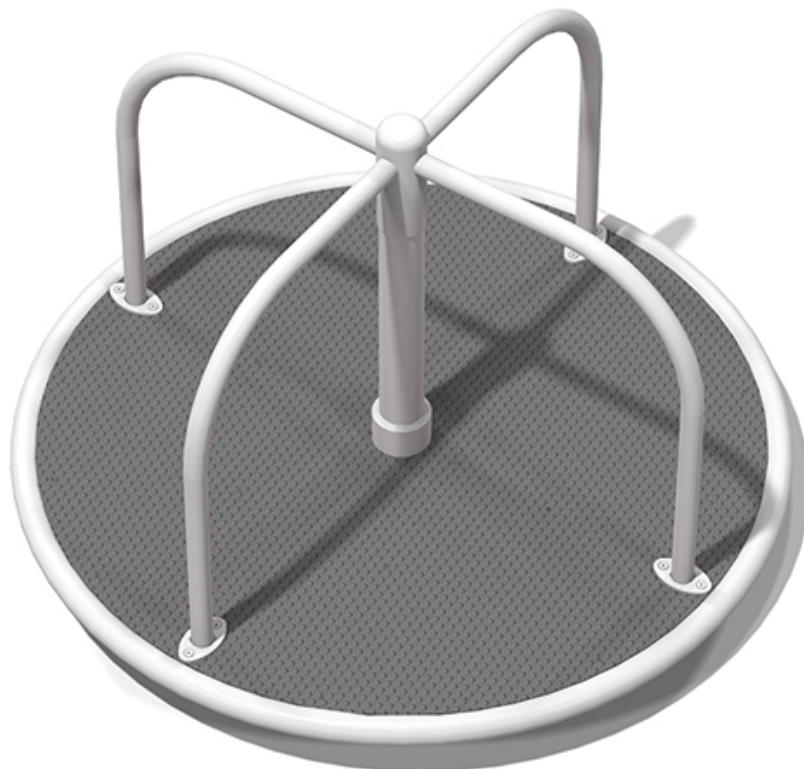

Karusell Hurricane Ø1,3m Grå

52-300-005

Karusell i galvanisert stål med en diameter på 1,3 meter. PE-plate på gulv som er antiskli og gjør gulvet mer sikkert fordi det er mykt. Det vil ikke bli for varmt i solen eller fryse om vinteren

Høyde:	0.8 m
Lengde:	1.3 m
Bredde:	1.3 m
Produkttype:	,
Produktserie:	,
Diameter	1.30 m
Fallhøyde	0.8 m
Gulvhøyde	0.10
Stolpe/rør	Stål
Plate/øvrig	PE-plate
Estimert monteringsstid	2 t
Anbefalt alder:	4 år
Produsent:	Inter-Play
Øvrig	Diameter: 1,3 m
Sikkerhetssone:	5,30x5,30 m
Minimum nødvendig sikkerhetsareal	24.65 m ²