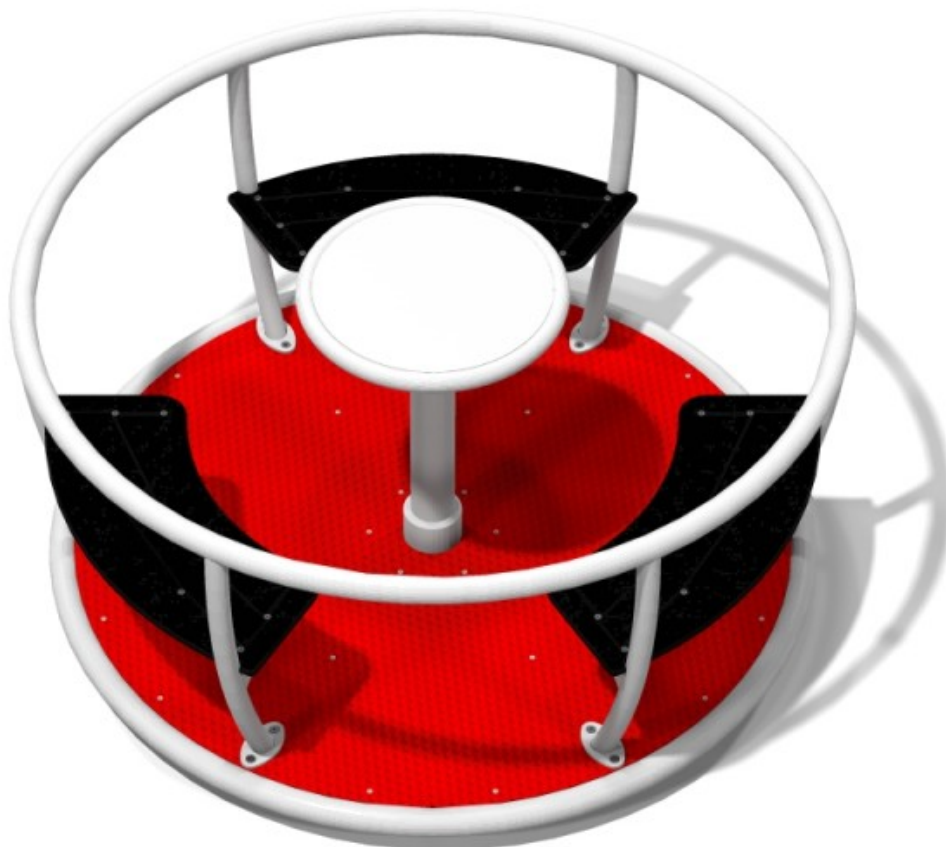

## **Karusell Tornado Ø1,4m, 3 Seter, Rød**

**52-300-001**

Varmgalvanisert og pulverlakkert karusell med tre seter. Gulv består av PE-plate. Dette gjør at gulvet er mykt og antiskli. Det vil ikke bli for varmt i solen eller fryse om vinteren. Karusellen har en diameter 1,4 meter.

Høyde:	0.7 m
Lengde:	1.4 m
Bredde:	1.4 m
Produkttype:	,
Produktserie:	,
Diameter	1.40 m
Fallhøyde	0.7 m
Gulvhøyde	0.10
Sitte høyde	0.35 m
Stolpe/rør	Stål
Plate/øvrige	PE-plate
Estimert monteringsstid	2 t
Anbefalt alder:	3 år
Produsent:	Inter-Play
Øvrige	Diameter: 1,4 m
Sikkerhetssone:	5,40x5,40 m
Minimum nødvendig sikkerhetsareal	22.90 m <sup>2</sup>