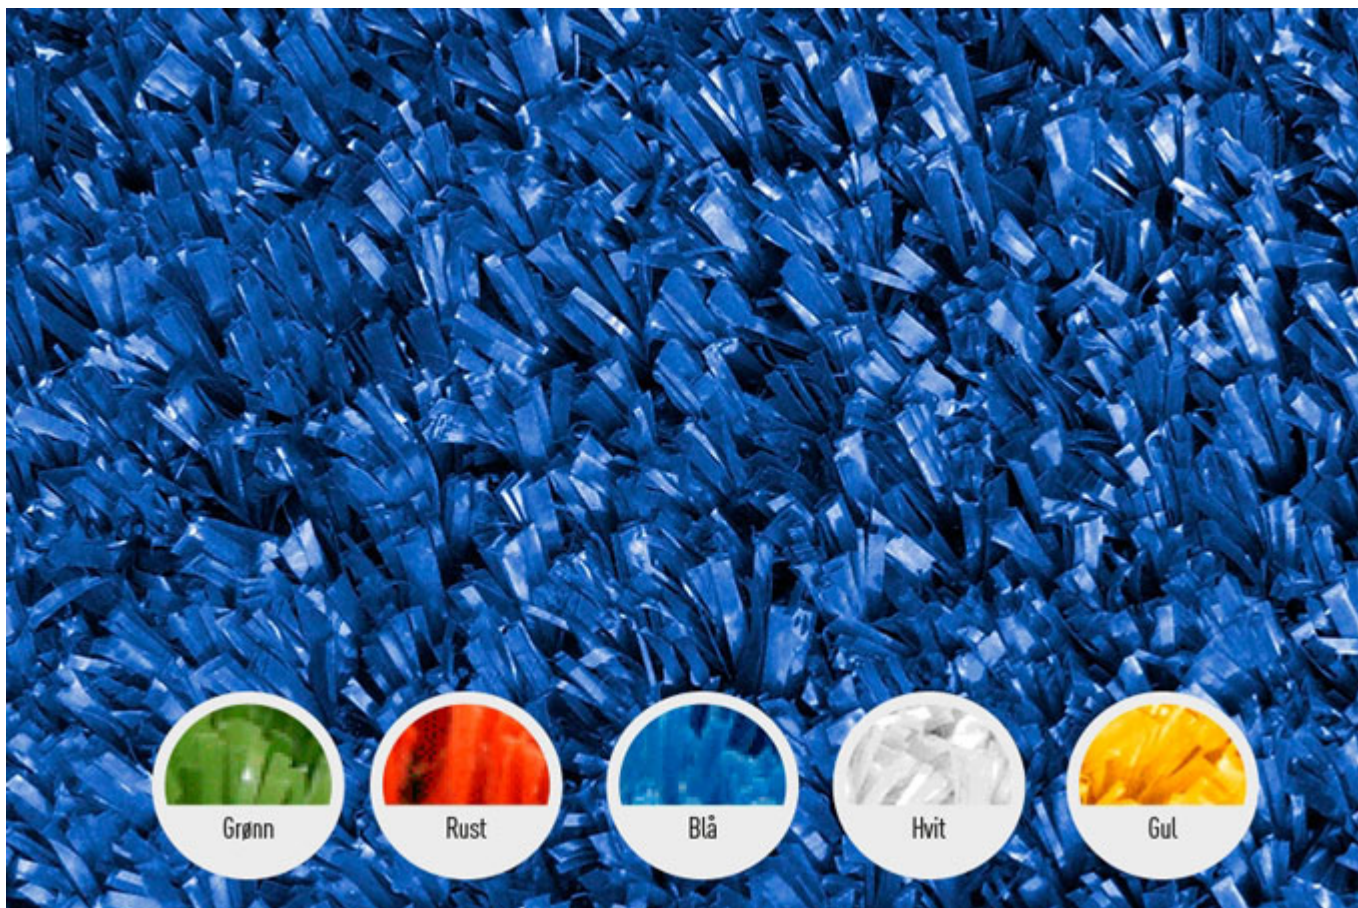

# Kidsplay 24, 4 farger m. 20 mm shockpad, fallh. 1 m

00-008-210

Kidsplay 24 er veldig slitesterkt, og passer til lekeområder og områder for ballspill og mye aktivitet. Produktet finnes i 4 spennende farger i tillegg til grønn som er standardfarge med art.nr 00-008-110. Her får du en ferdig pakke med 20 mm shock-pad, som da er sikkert som fallunderlag for fall opp til 1 m. Kidsplay 24 farge leveres med duk, limbånd og lim. Kunstgress 24: vekt: 1,1 kg/kvm, dimensjon: 3/8, tråd tetthet: 17/10.

Høyde:	0.02 m
Lengde:	25 m
Bredde:	4 m
Produktserie:	Grass
Fallhøyde	1 m
Produsent:	Fivestargrass
Øvrig	TÜV-godkjent fallhøyde 1 meter